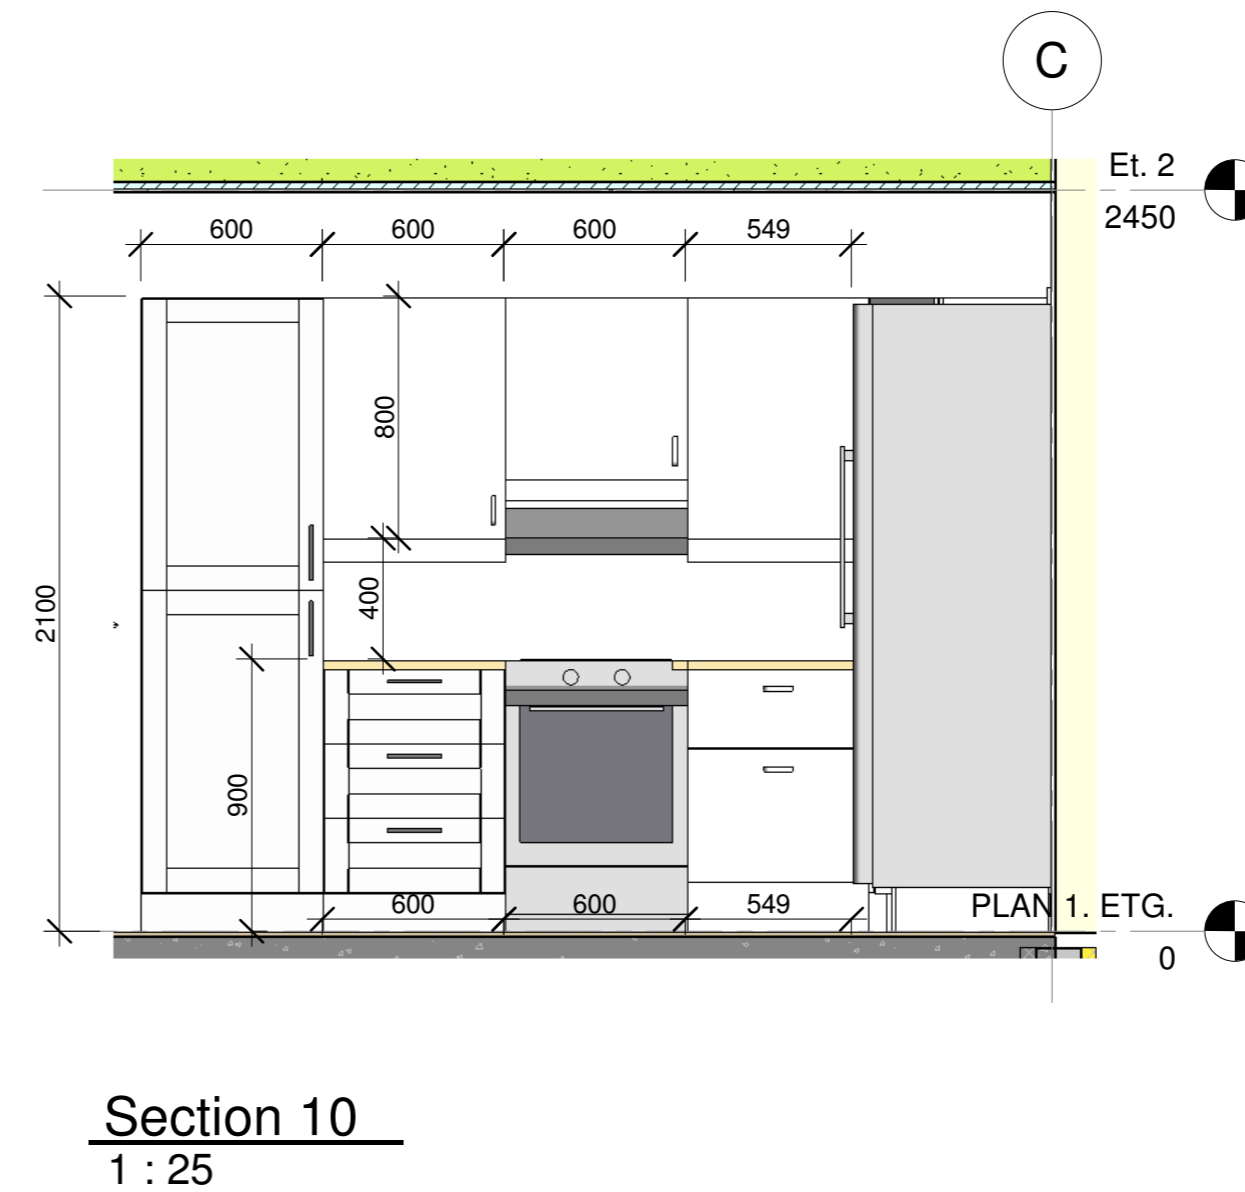

KJØKKEN C 101

No.	Description	Date

BØ KOMMUNE TILBYGG VINJE BARNEHAGE		
SKJEMA KJØKKEN ROM C 101		
Project number	1008	
Date	24.04.2023	
Drawn by	S.JOHANSEN	
Checked by	S.JOHANSEN	
1008 - 220		
Scale	1 : 25	