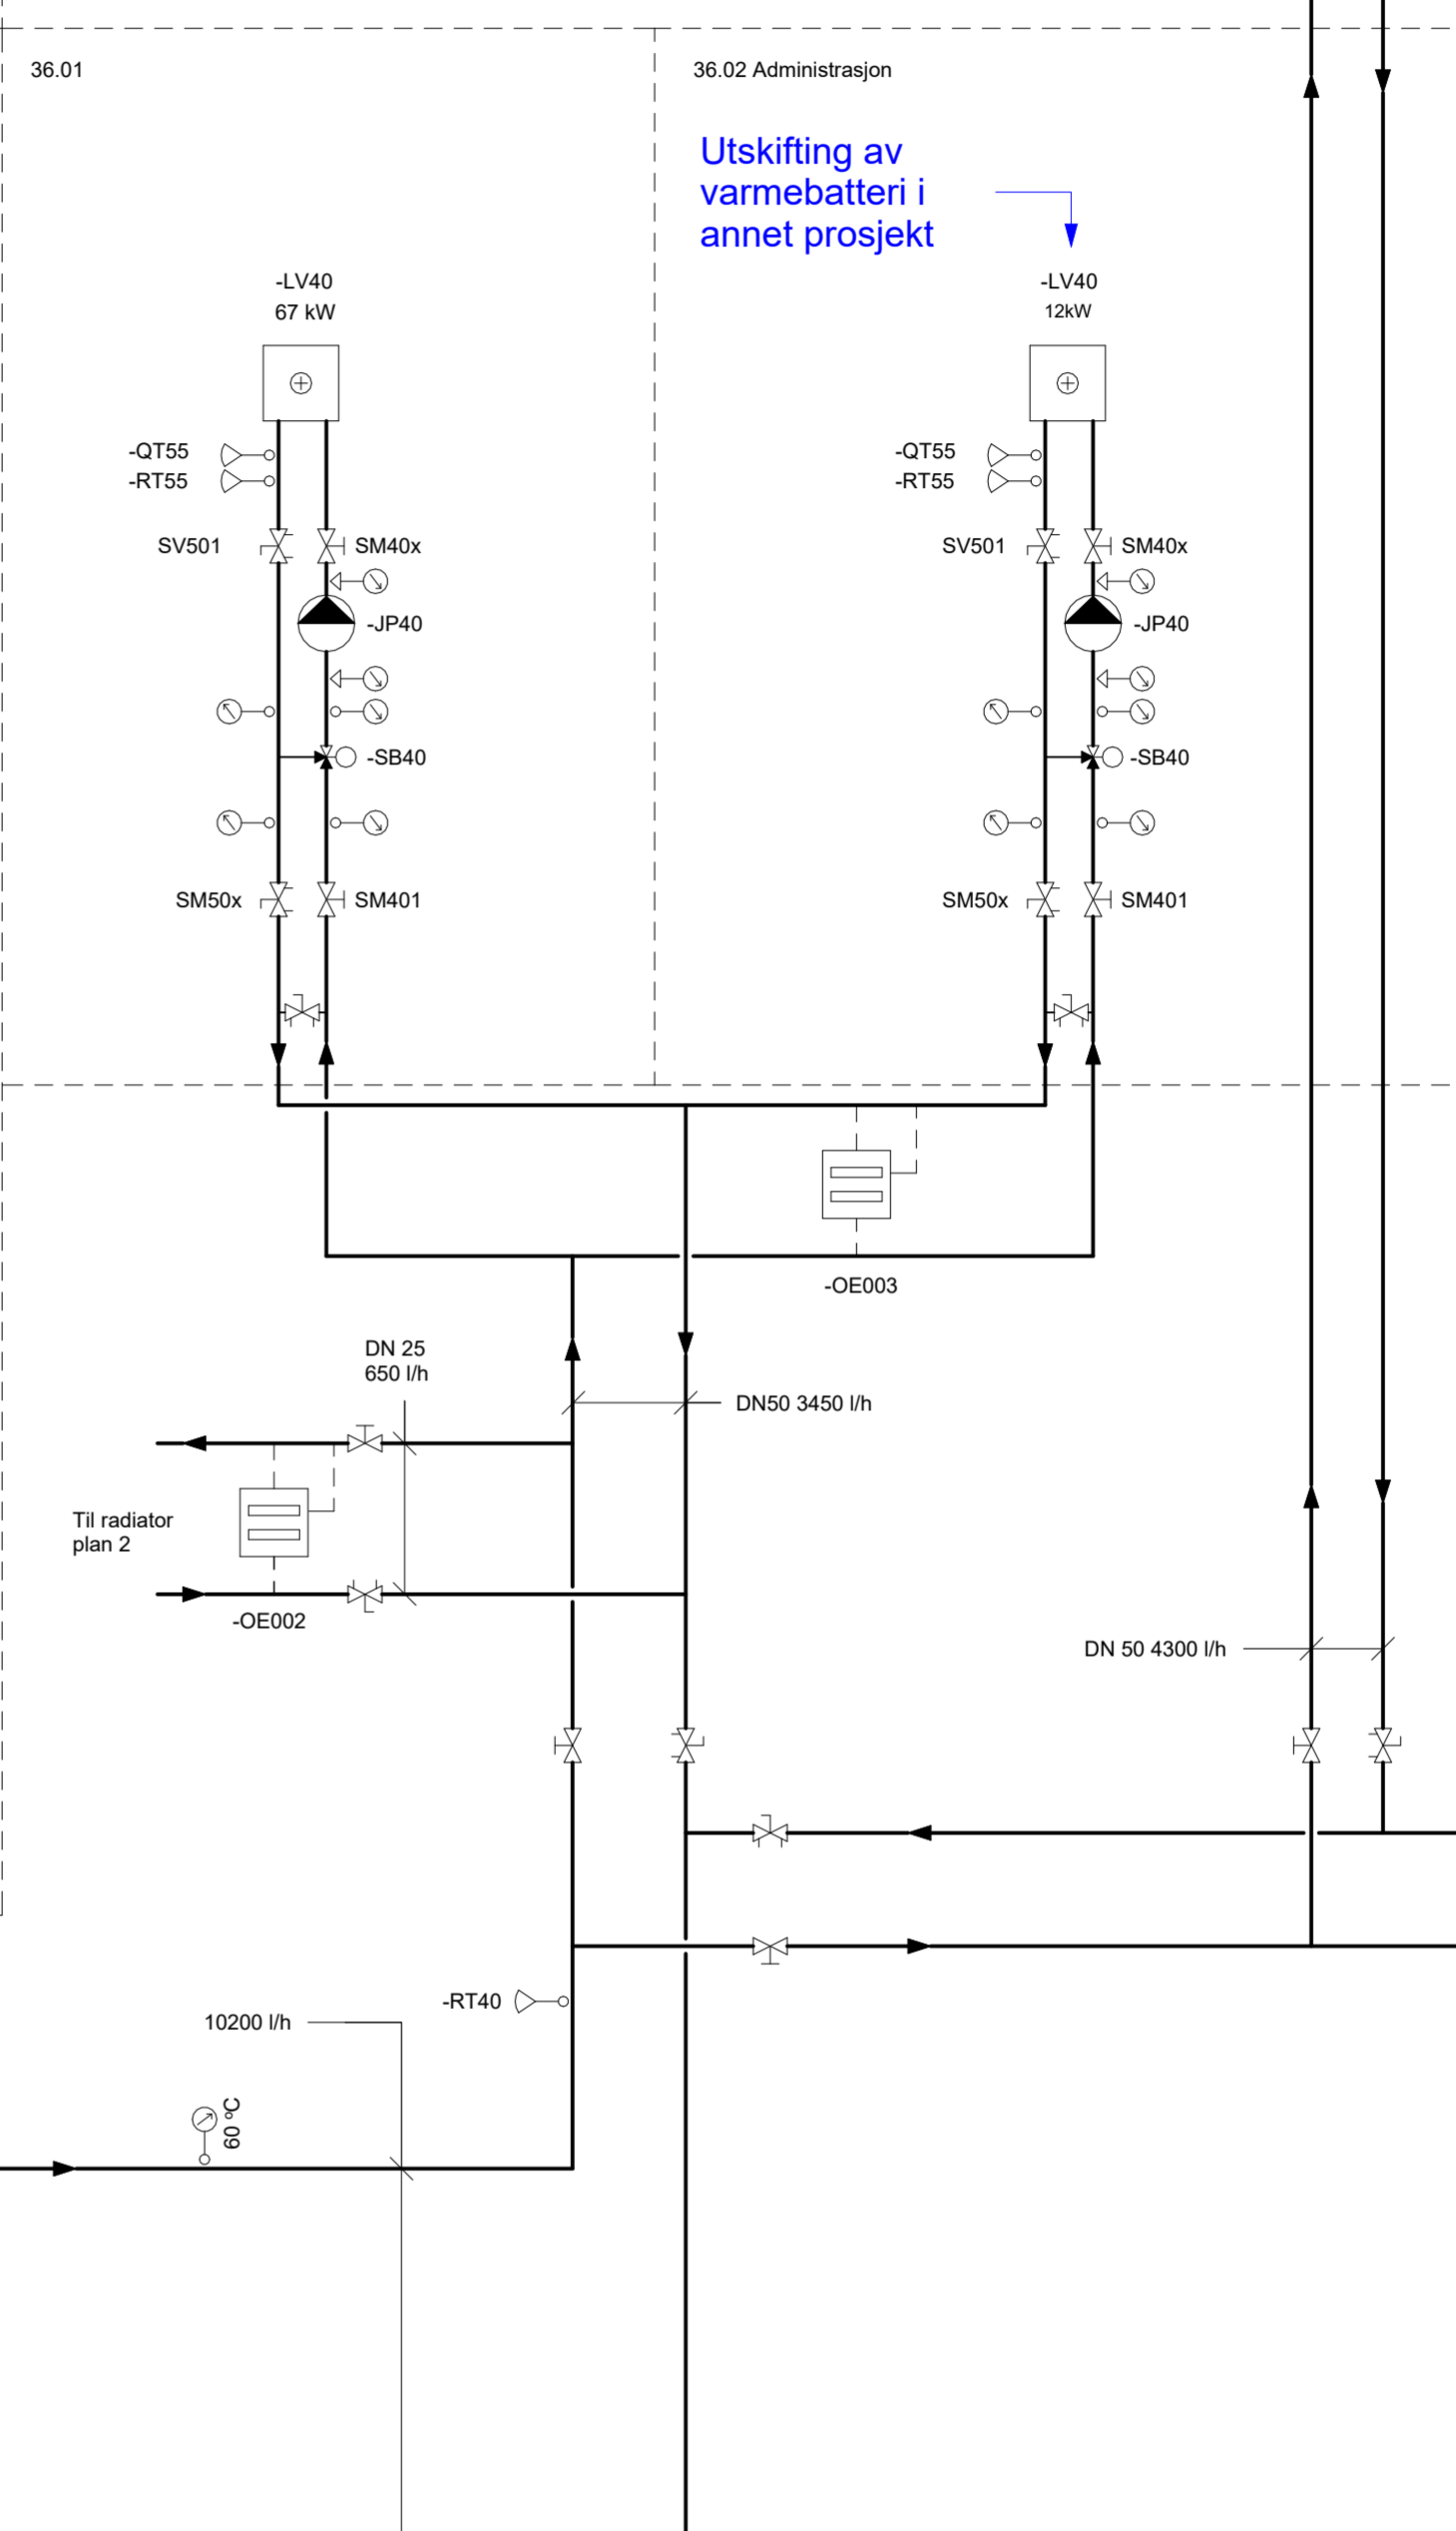

Utskifting og ombygging av varmepumpe  
Grensen for prosjekttiltaket er skyen

32.03

32.04