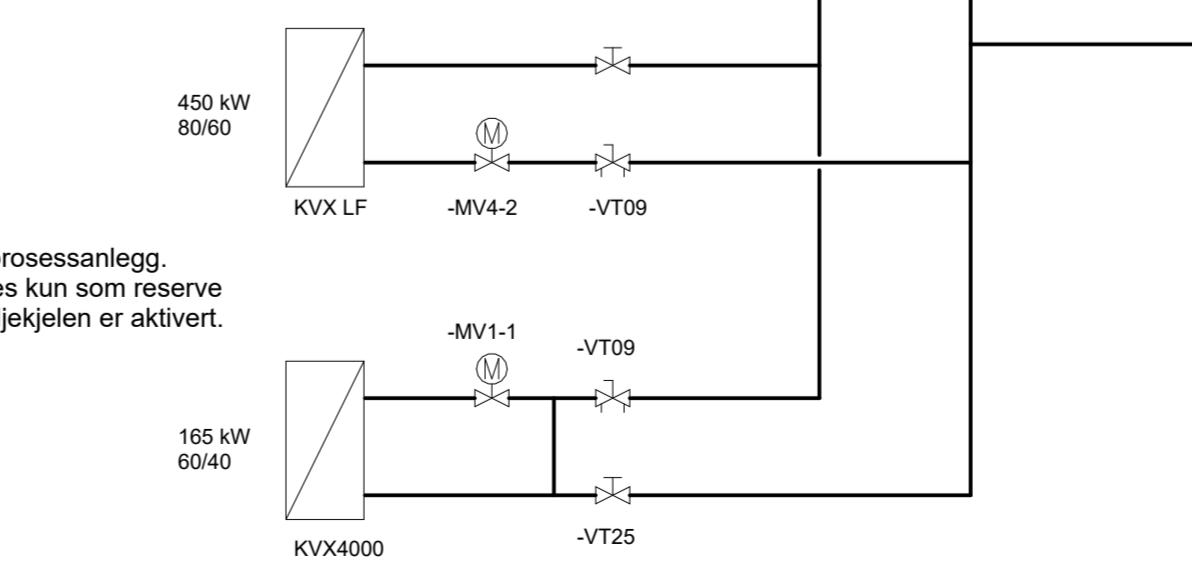

Utskifting og ombygging av varmepumpe  
Grensen for prosjekttiltaket er skyen

32.03

32.04