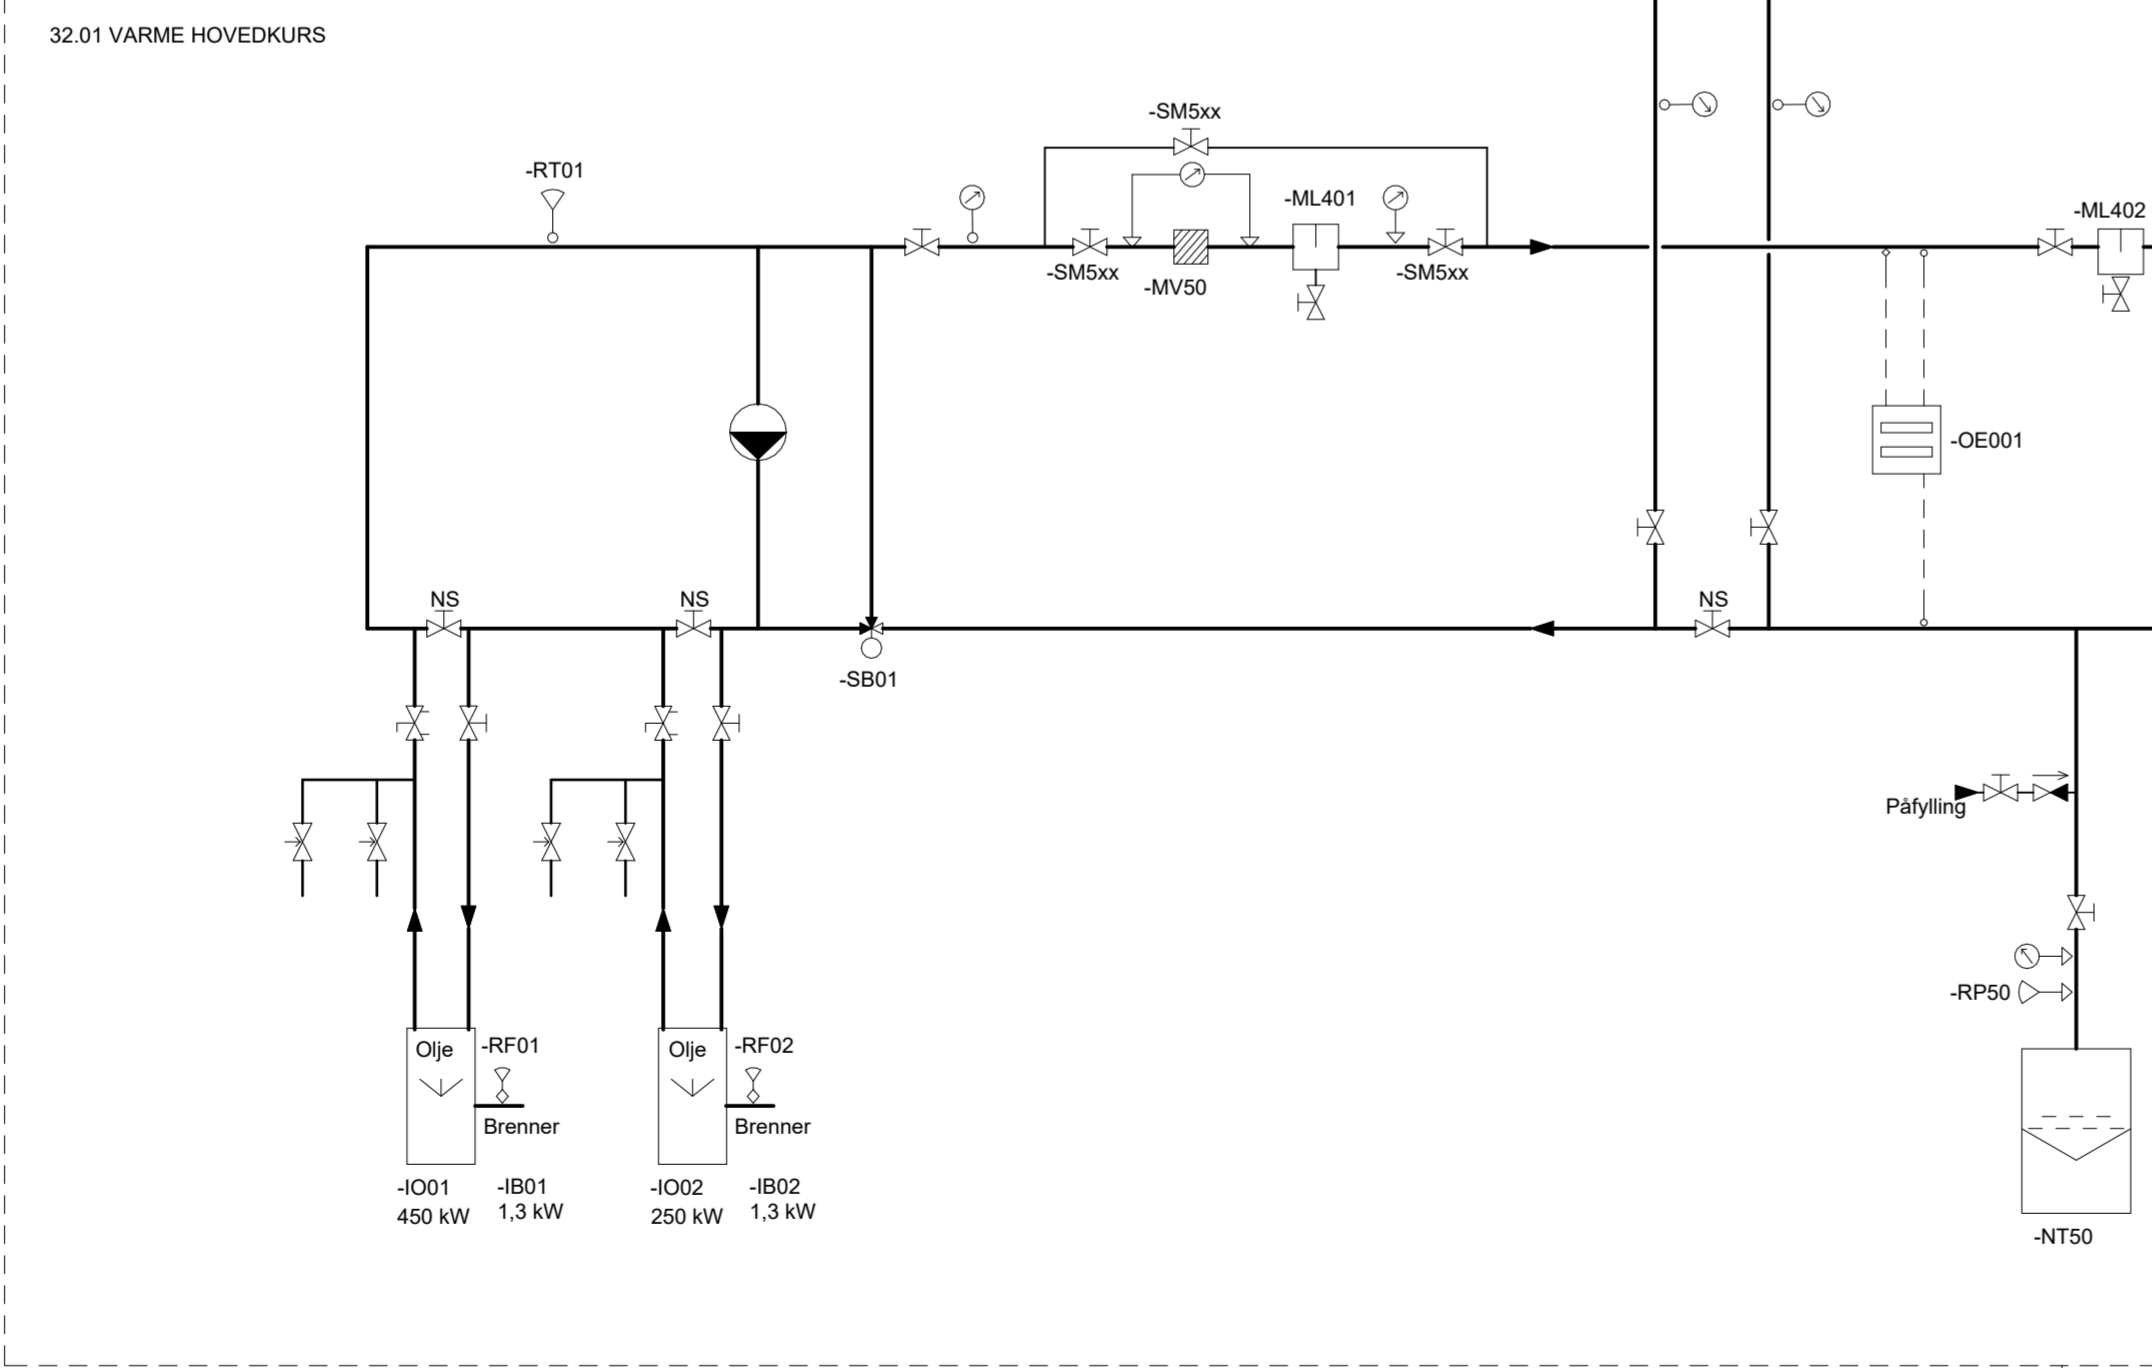

Utskifting og ombygging av varmepumpe  
Grensen for prosjekttiltaket er skyen

32.03

32.04