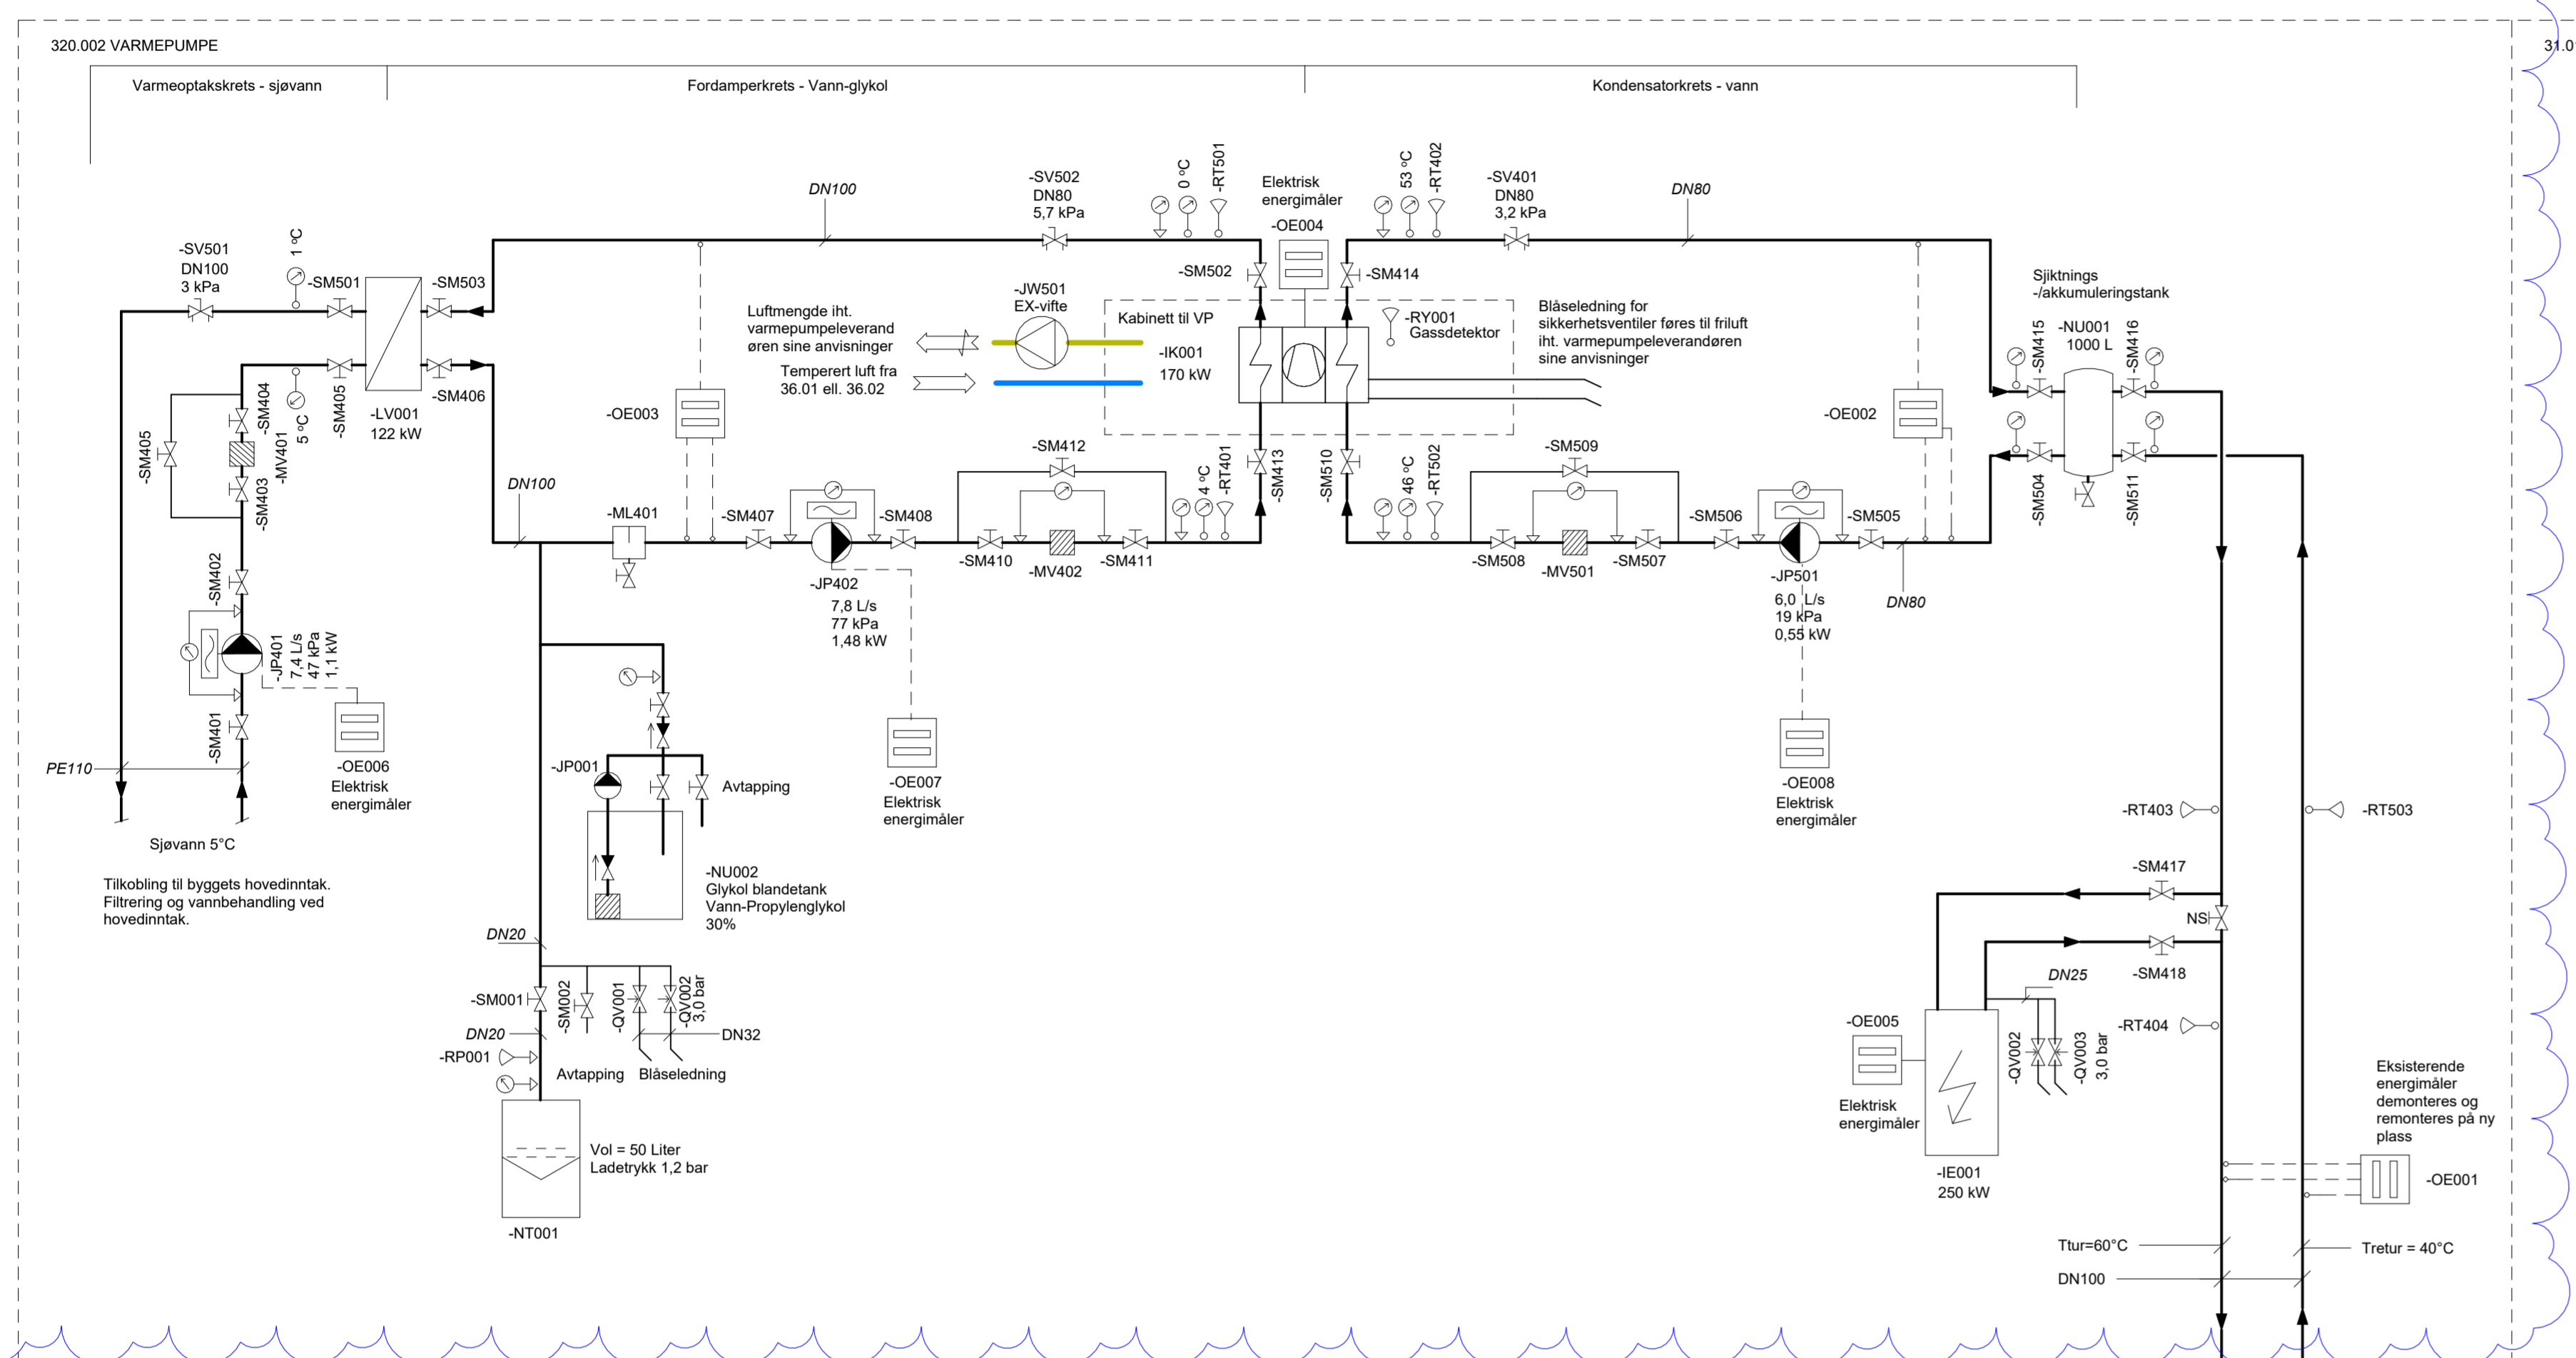

Utskifting og ombygging av varmepumpe  
Grensen for prosjekttiltaket er skyen

32.03

32.04