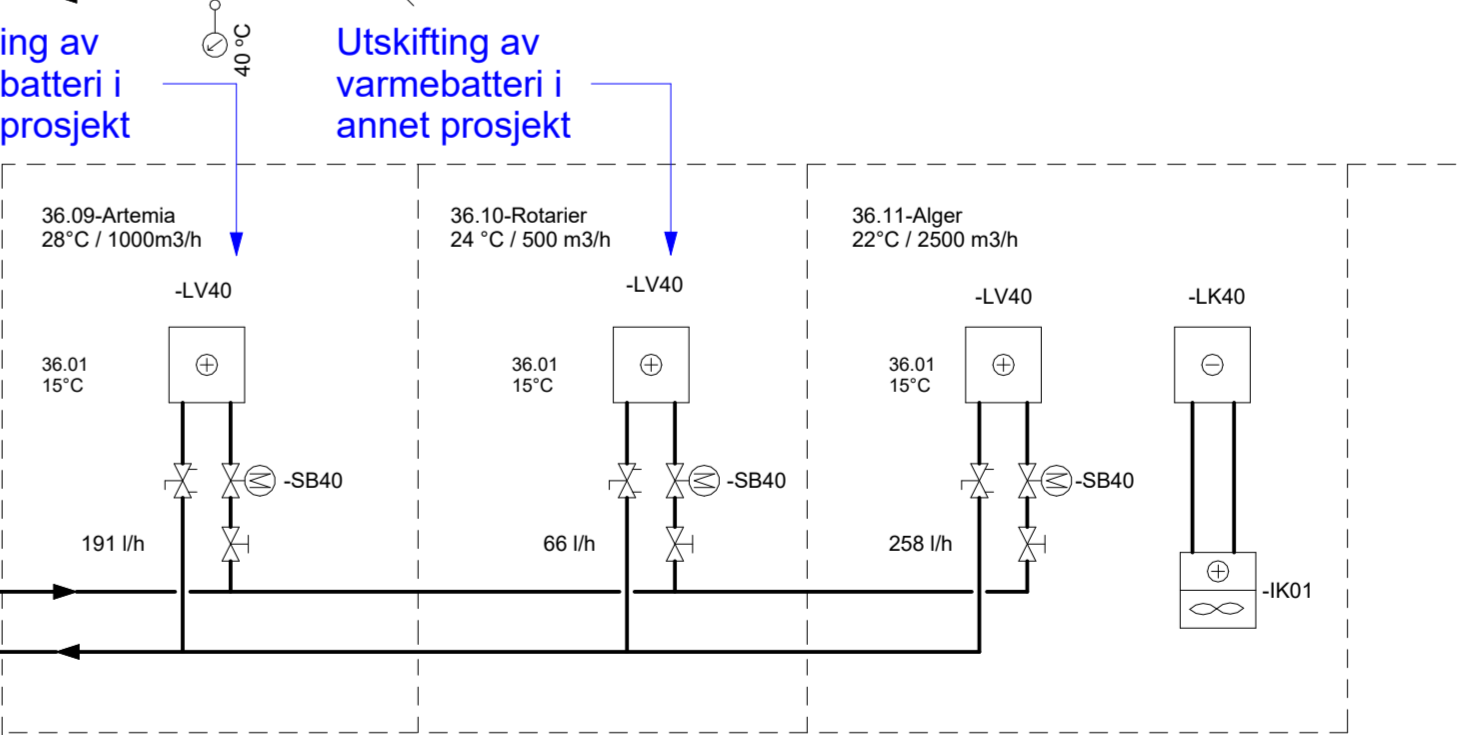

Utskifting og ombygging av varmepumpe  
Grensen for prosjekttiltaket er skyen

32.03

32.04