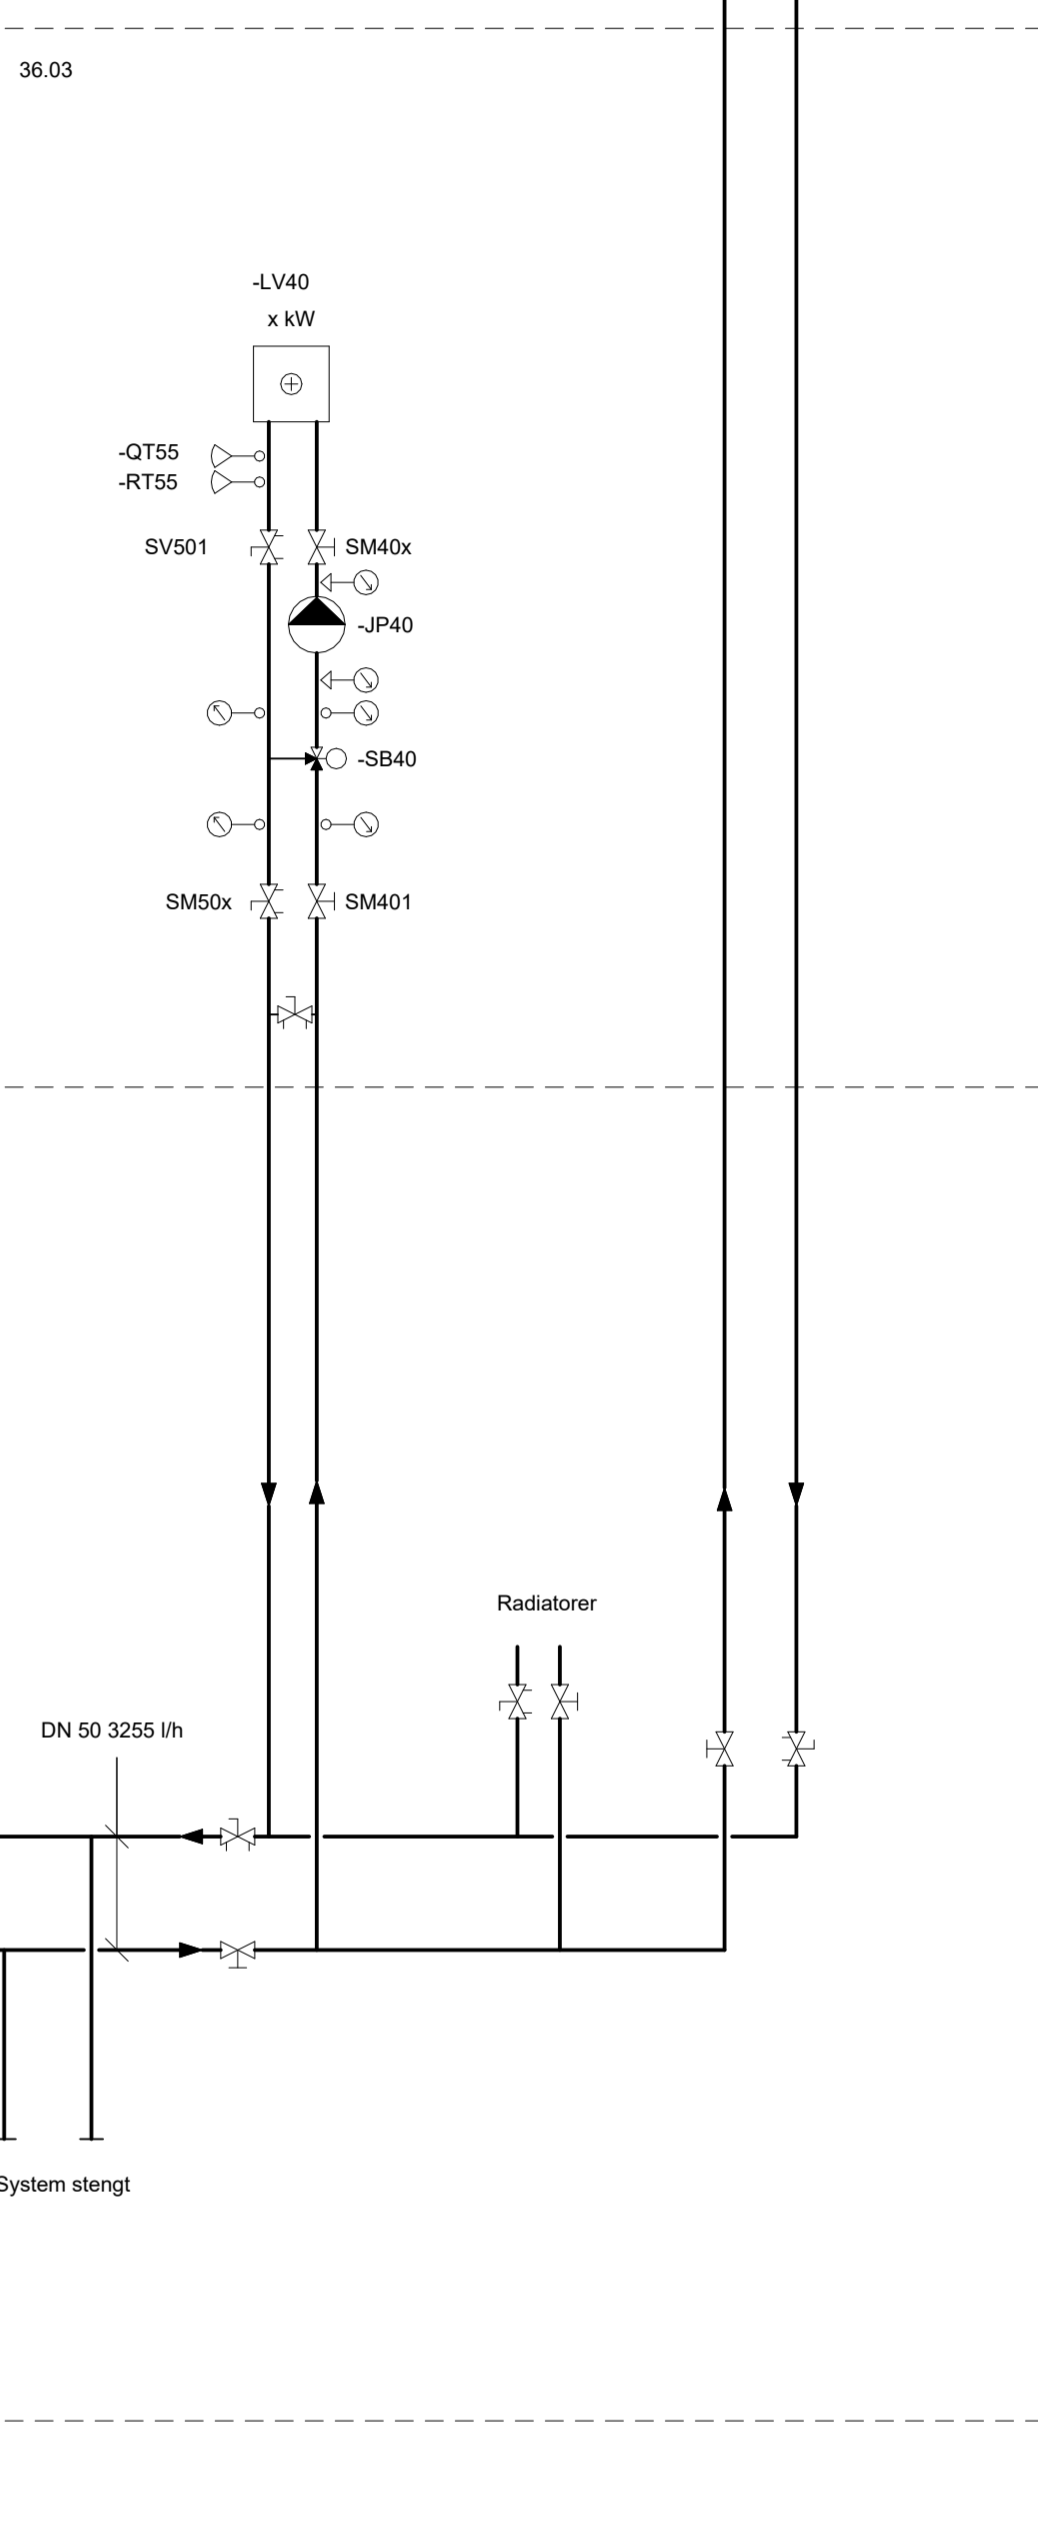

Utskifting og ombygging av varmepumpe  
Grensen for prosjekttiltaket er skyen

32.03

32.04