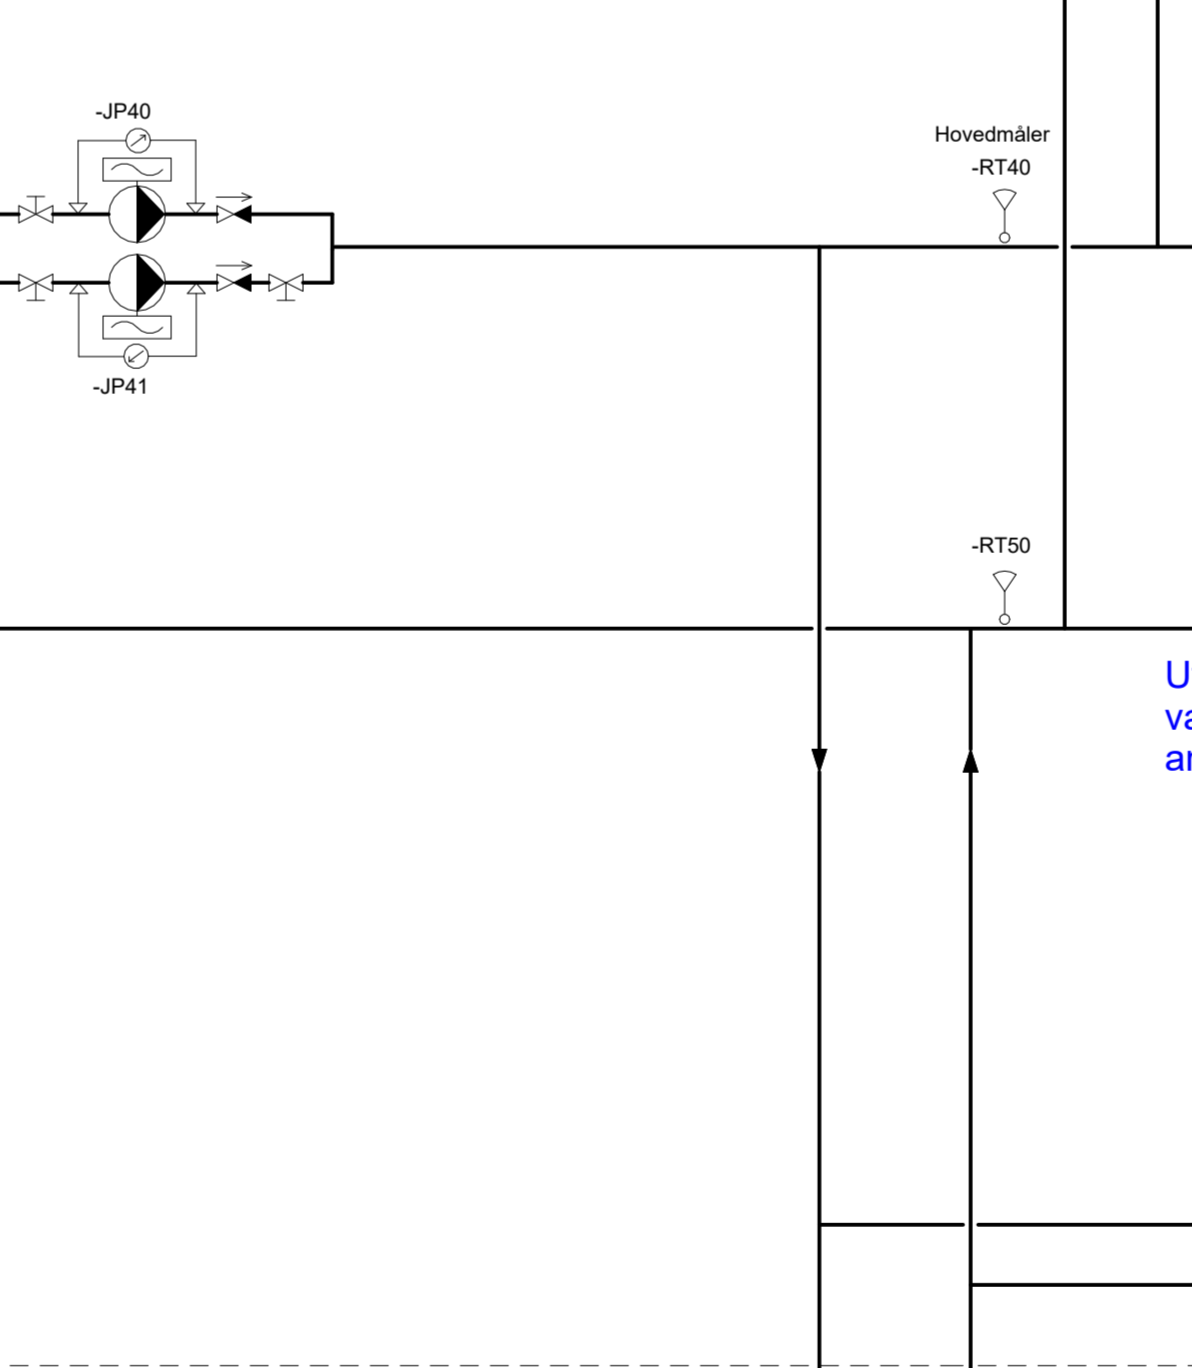

Utskifting og ombygging av varmepumpe  
Grensen for prosjekttiltaket er skyen

32.03

32.04