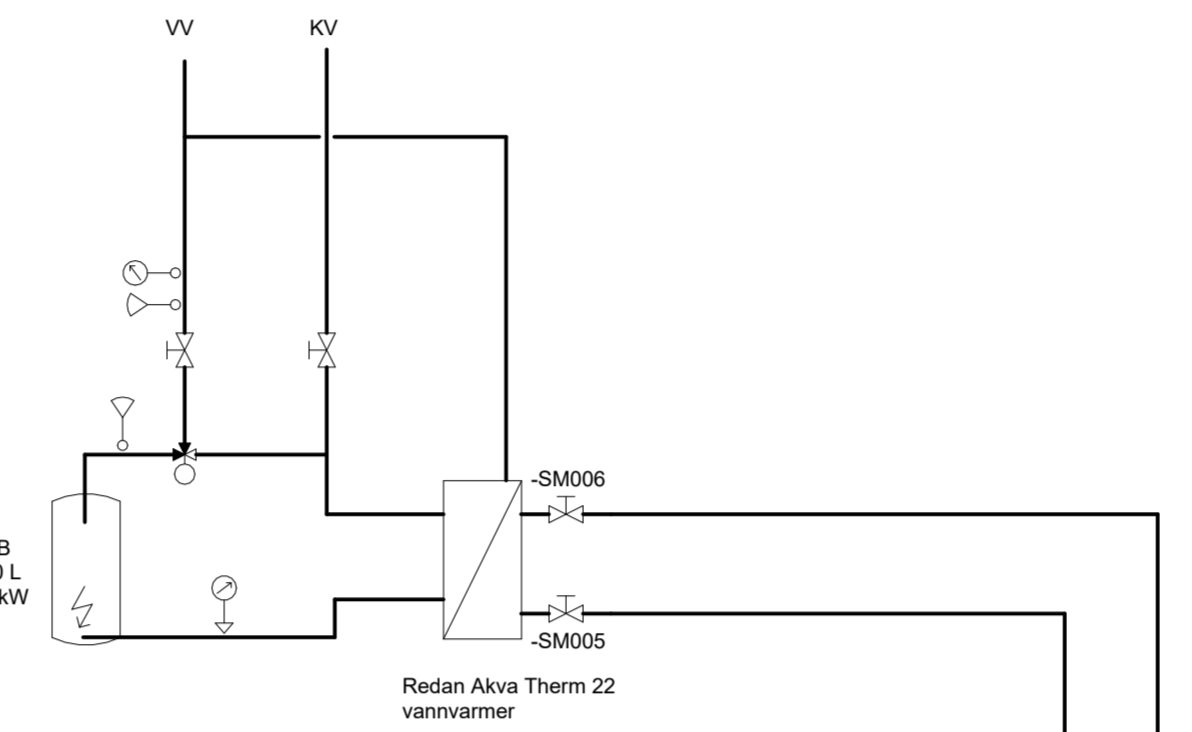

Utskifting og ombygging av varmepumpe  
Grensen for prosjekttiltaket er skyen

32.03

32.04