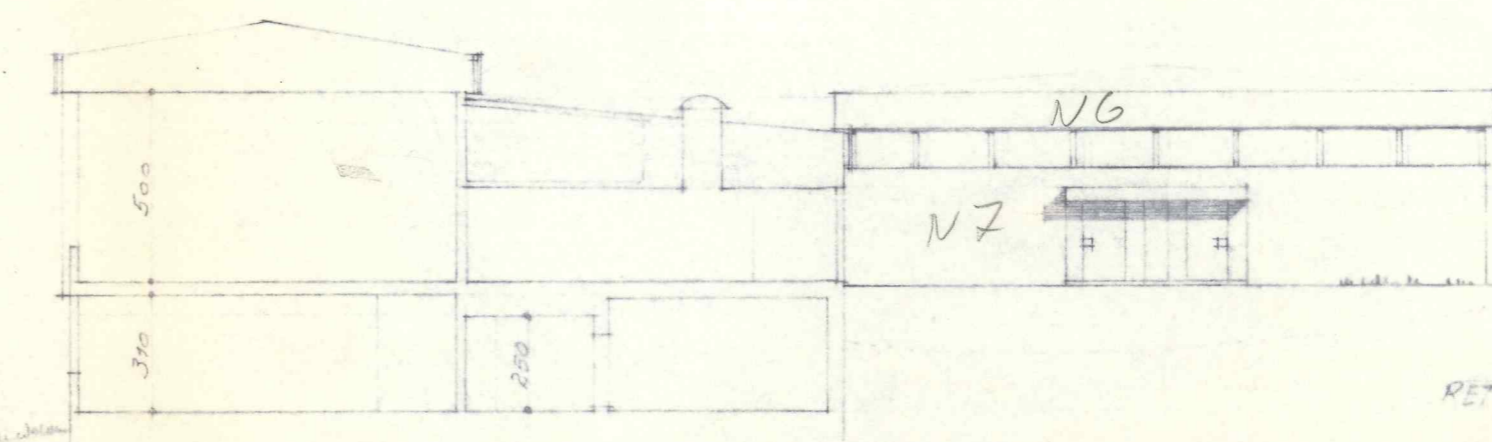

+40  
+35  
+30  
  
+45  
+40  
+35  
+30

Ortuvaan

FASADE MOT ØST

FASADE MOT NORD

SNITT GJ. GYMNASIEKFLØY NORD-FASADE I BADERDELING

RETTEL 24-6-1968 7/1

Oppdrag nr. 2/67	UNGDOMSSKOLE U.I.
Tegning nr. 6	RADIONESET Fyllingsdalen
Målestokk 1:200	FASADER · SNITT
Dato: 15-2-1968	Arkitektfirmaet i Bergen
Revidert: 10-6-68	