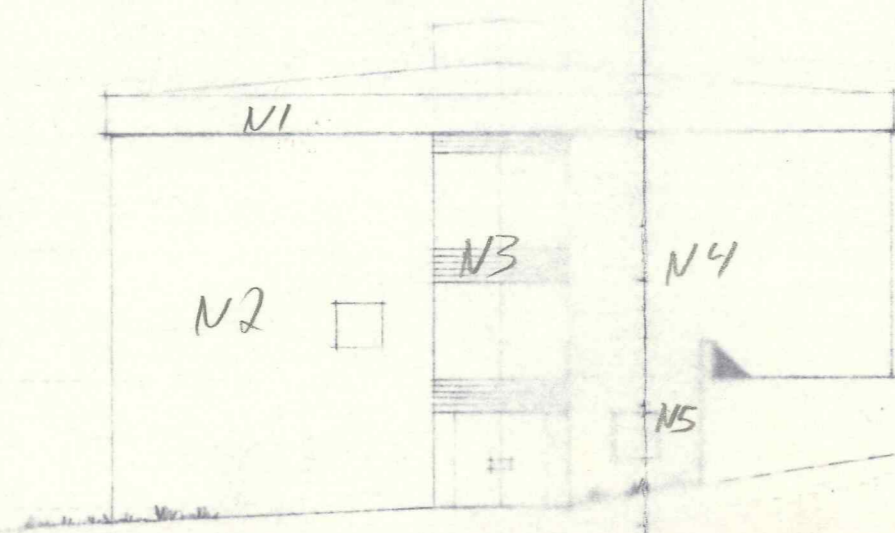

+40  
+35  
+30  
  
+45  
+40  
+35  
+30

Ortuvaan

FASADE MOT ØST

FASADE MOT NORD

SNITT GJ. GYMNASIEKFLØY NORD-FASADE I BADERDELING

RETTEL 24-6-1968 7/1

Oppdrag nr. 2/67	UNGDOMSSKOLE U.I.
Tegning nr. 6	RADIONESET Fyllingsdalen
Målestokk 1:200	FASADER · SNITT
Dato: 15-2-1968	Arkitektfirmaet i Bergen
Revidert: 10-6-68	