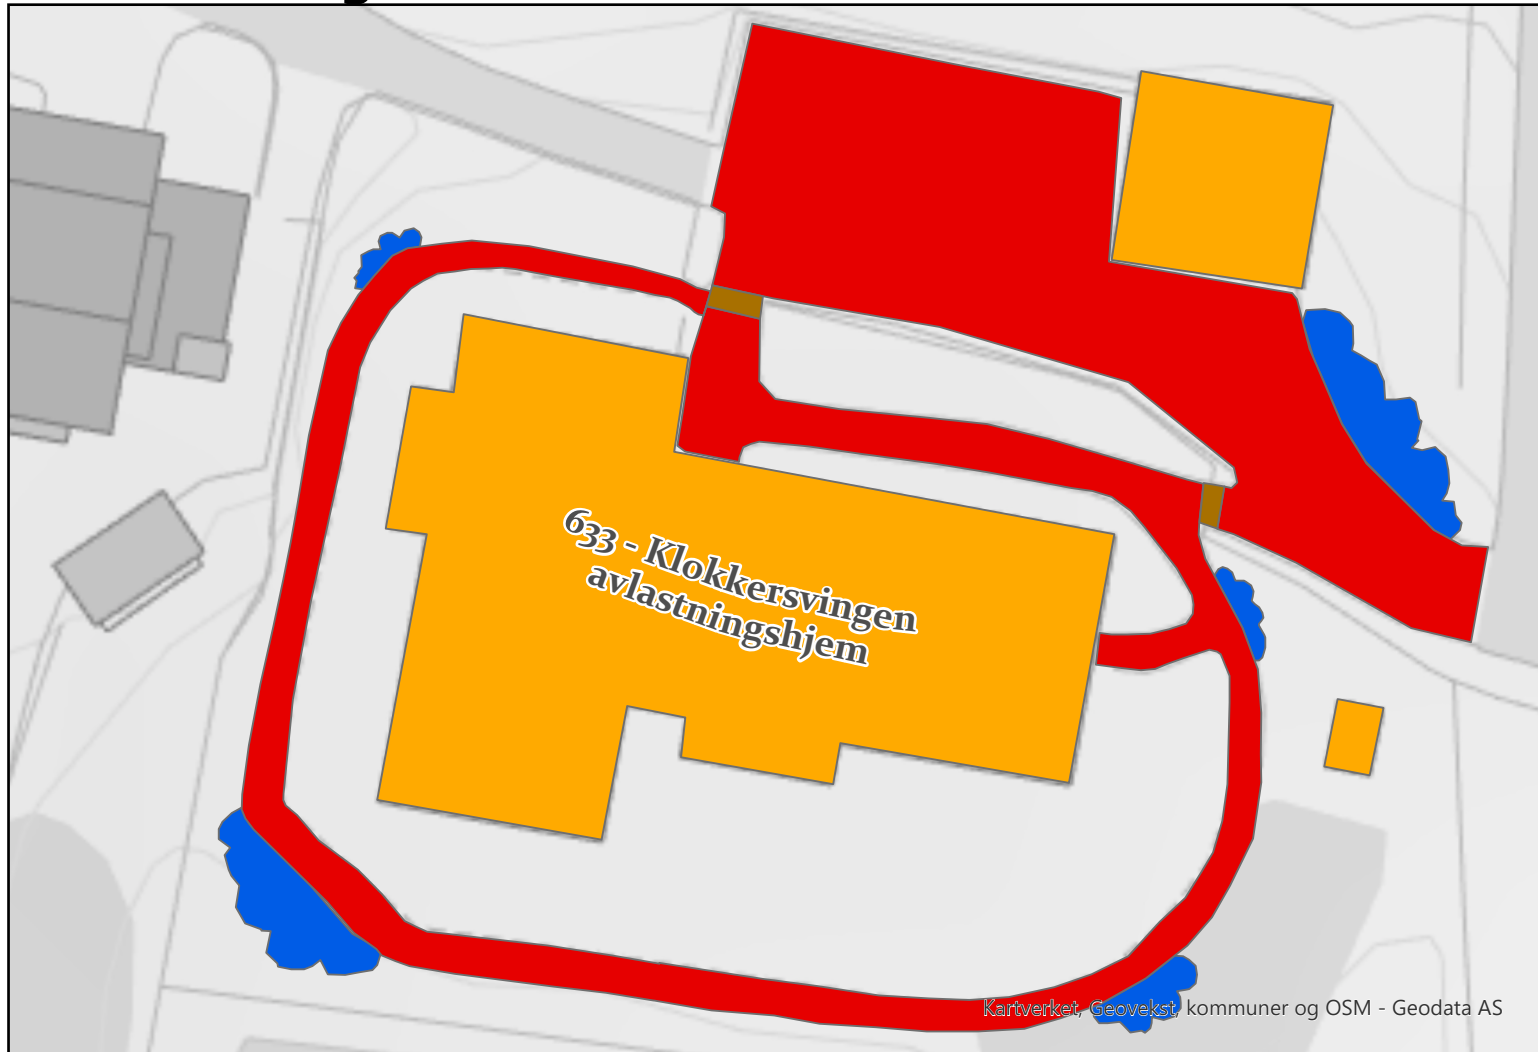

277,832 - Gimleveien 4AB

Layer	Areal_M2
Bygning	
Håndmåking/Strøing	6
Maskinbrøyting/Strøing	206
Snølagringsplass	

633 - Klokkersvingen Avlastningshjem

Klokkersvingen 6

BÆRUM KOMMUNE

Kartverket, Geovekst, kommuner og OSM - Geodata AS