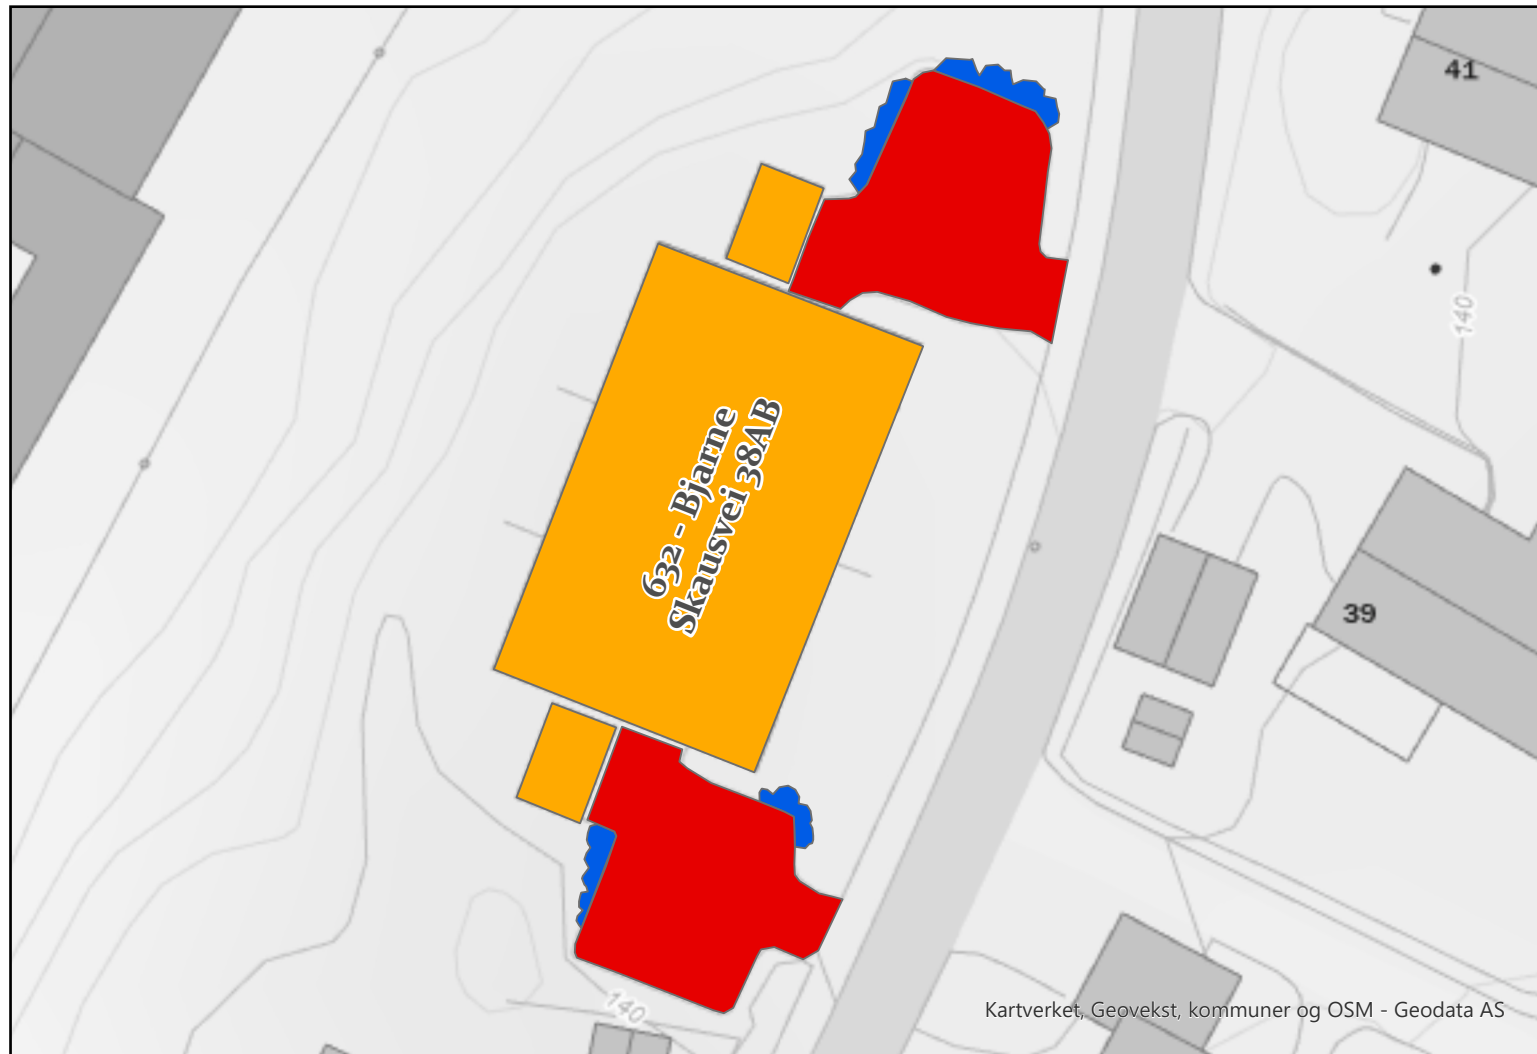

632 - Bjarne Skausvei 38AB

BÆRUM KOMMUNE

Kartverket, Geovekst, kommuner og OSM - Geodata AS