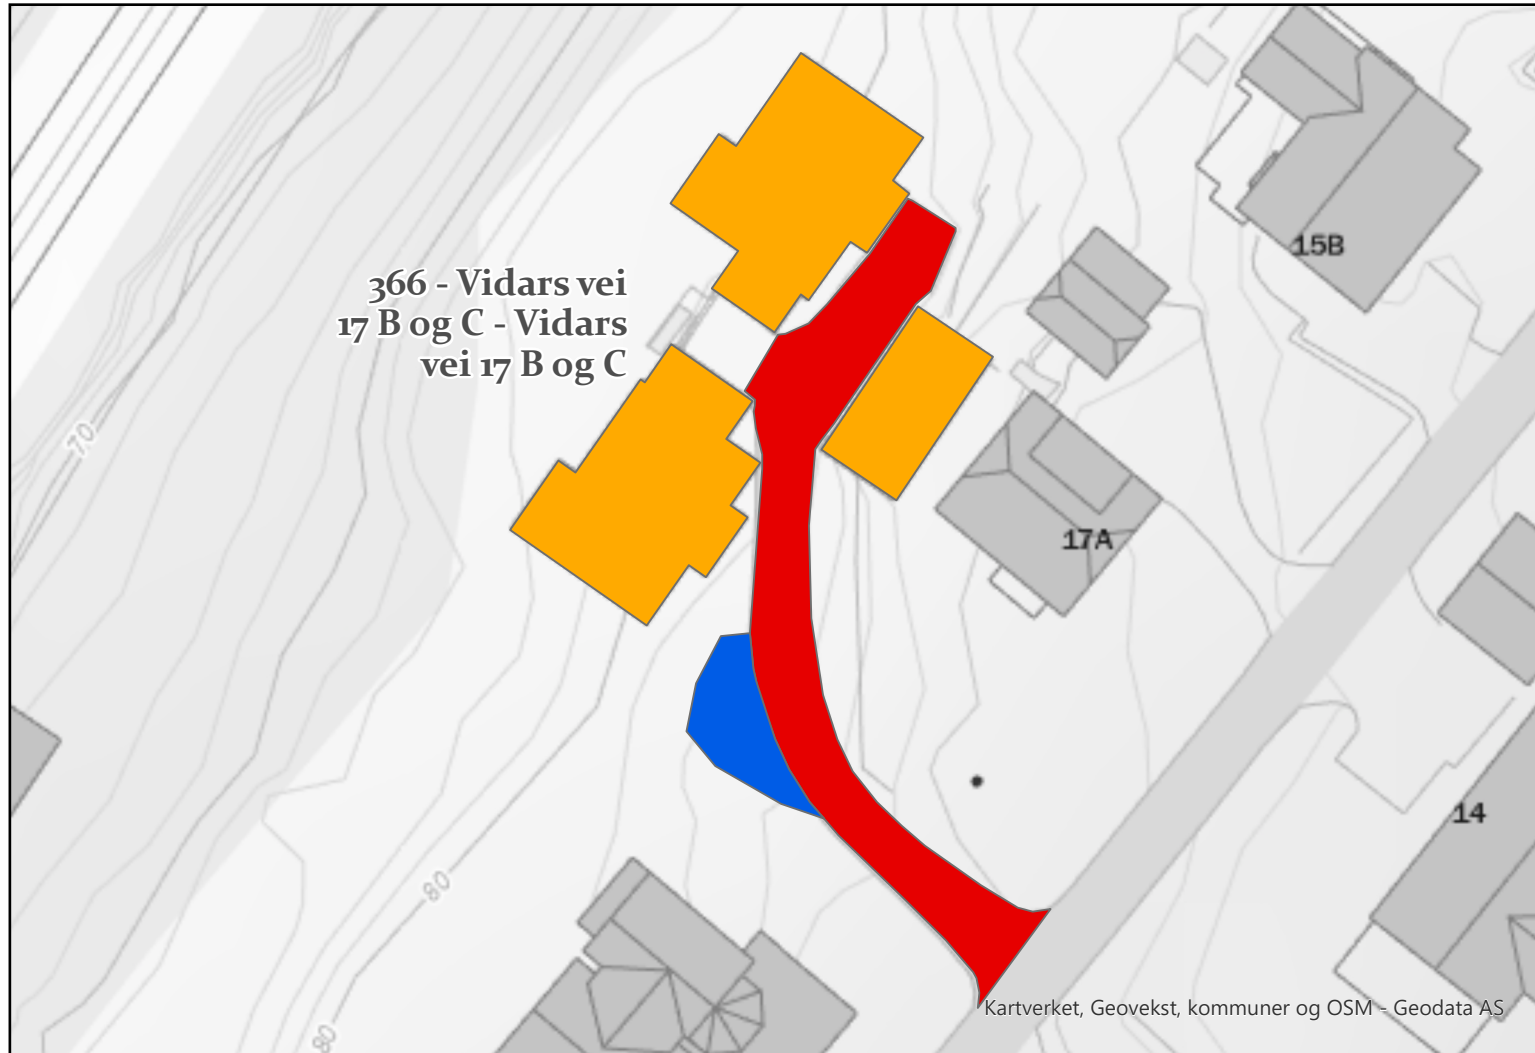

365 - Veståsen 13

BÆRUM KOMMUNE

Layer	AREAL_M2
Bygning	
Maskinbrøyting/Strøing	512
Snølagringsplass	
Håndmåking/Strøing	37

366 - Vidars vei 17BC

BÆRUM KOMMUNE

Layer	AREAL_M2
Maskinbrøyting/Strøing	191
Snølagringsplass	
Bygning	