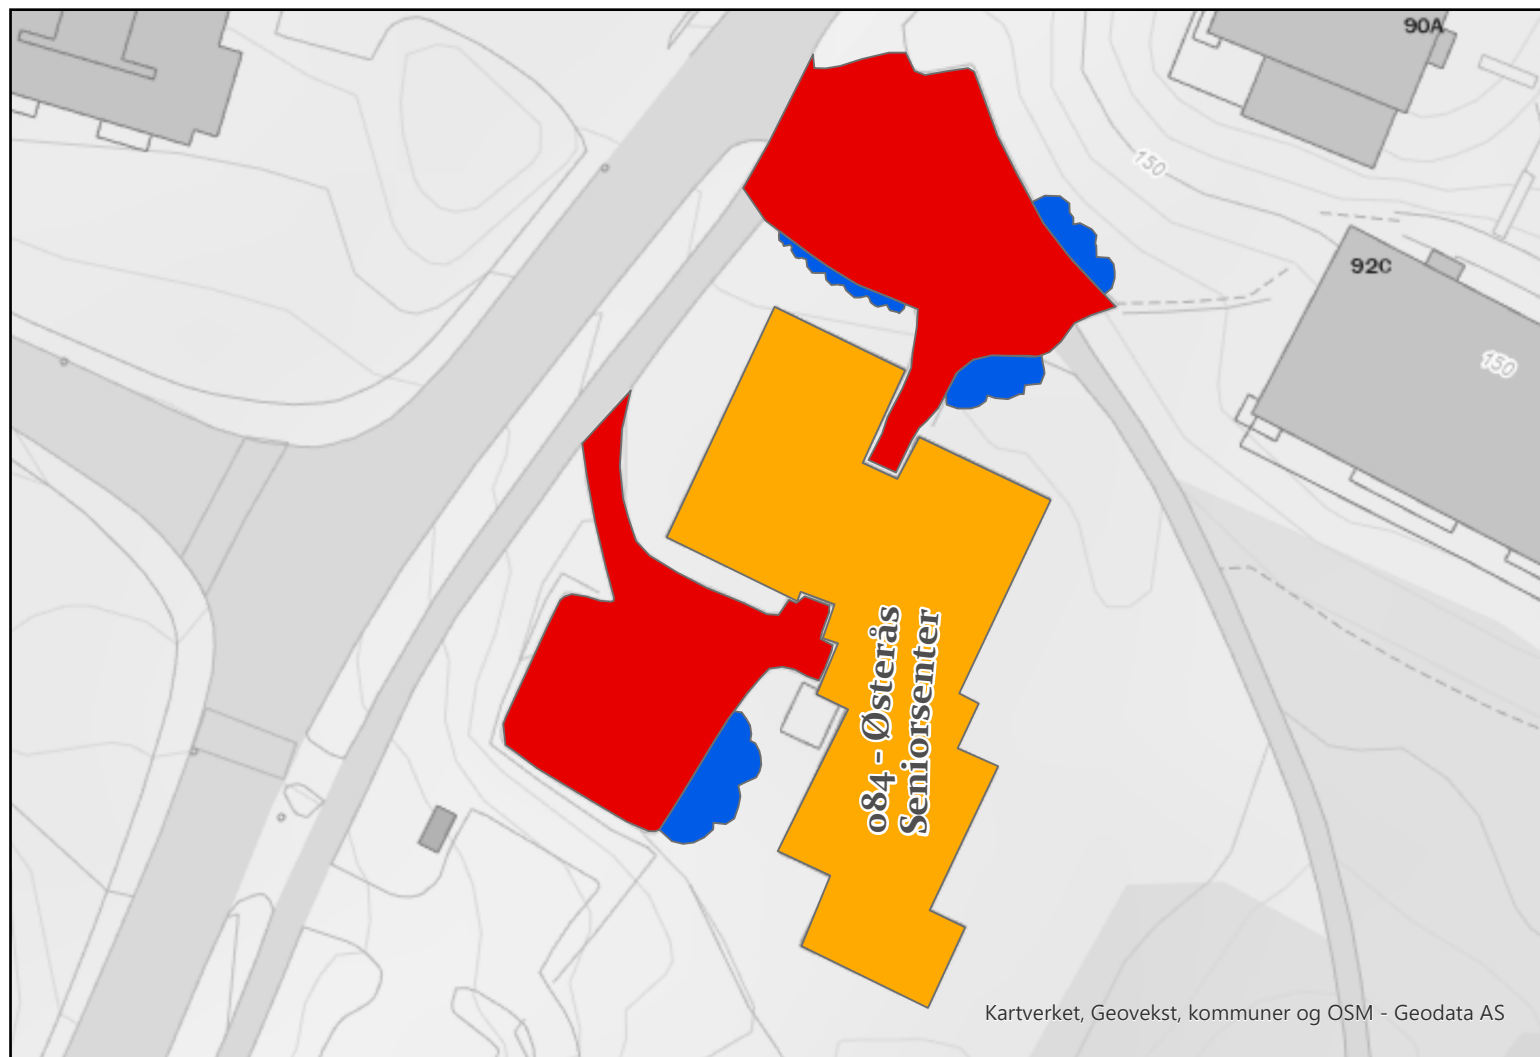

084 - Østerås Seniorsenter - Eiksveien 98

Layer	Areal_M2
Bygning	
Maskinbrøyting/Strøing	755
Snølagringsplass