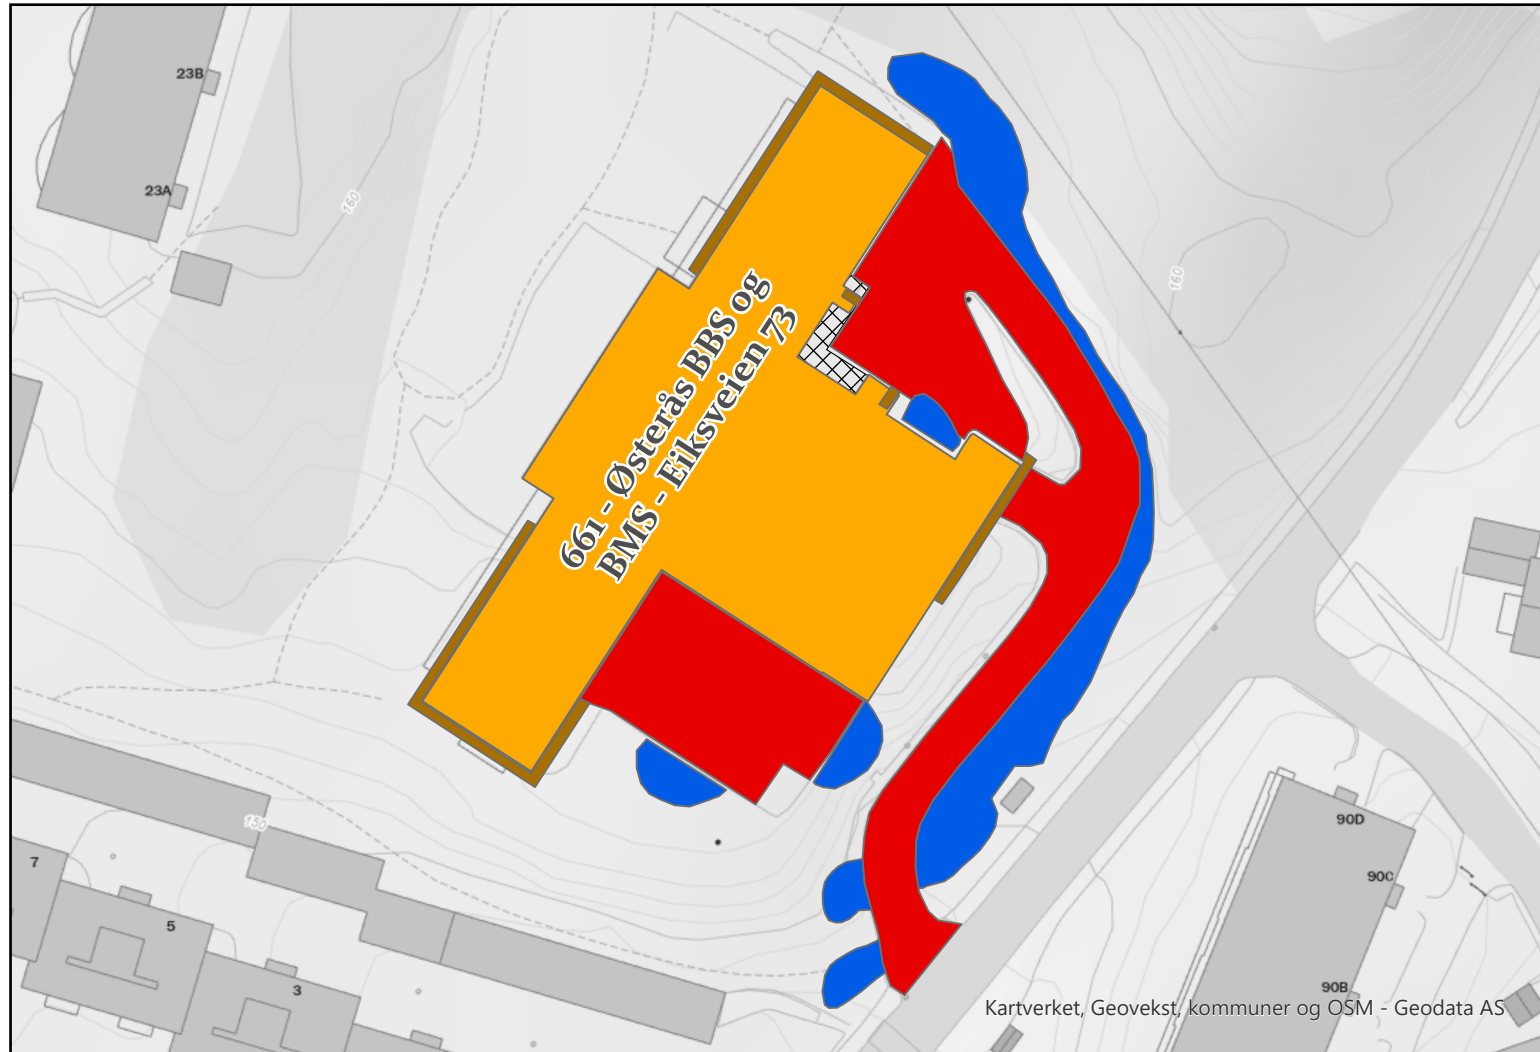

661 - Østerås bbs og bms - Eiksveien 73

Layer	AREAL_M2
○ Heller	
○ Bygning	
○ Håndmåking/Strøing	135
○ Snølagringsplass	
○ Maskinbrøyting/Strøing	1473