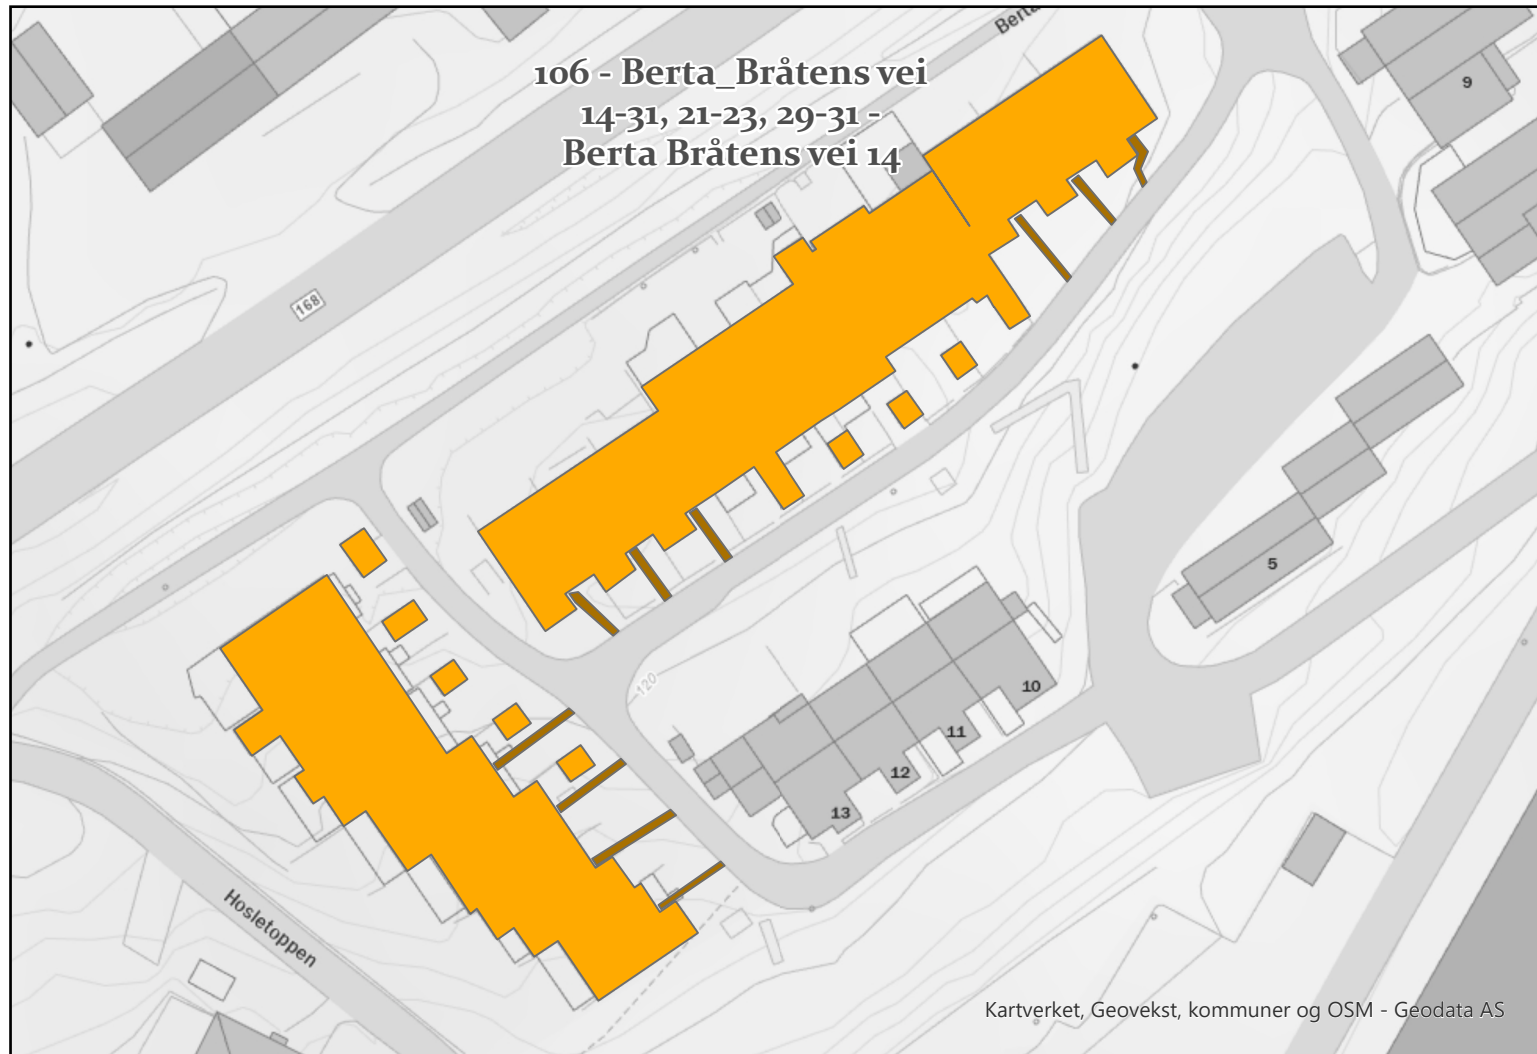

BÆRUM KOMMUNE

Layer	AREAL_M2
Bygning	
Snølagringsplass	
Maskinbrøyting/Strøing	2068
Håndmåking/Strøing	543

852 - Arena Bekkestua - Gamle Ringeriksvei 55

Layer	AREAL_M2
Bygning	
Snølagringsplass	
Maskinbrøyting/Strøing	867

106 - Gamle Drammensvei 25 Omsorgsboliger

Layer	AREAL_M2
Maskinbrøyting/Strøing	1580
Håndmåking/Strøing	269
Snølagringsplass	
Bygning	

106 - Bråten Aldersbolig - Berta Bråtens vei 14-31

120 - Griniveien 415