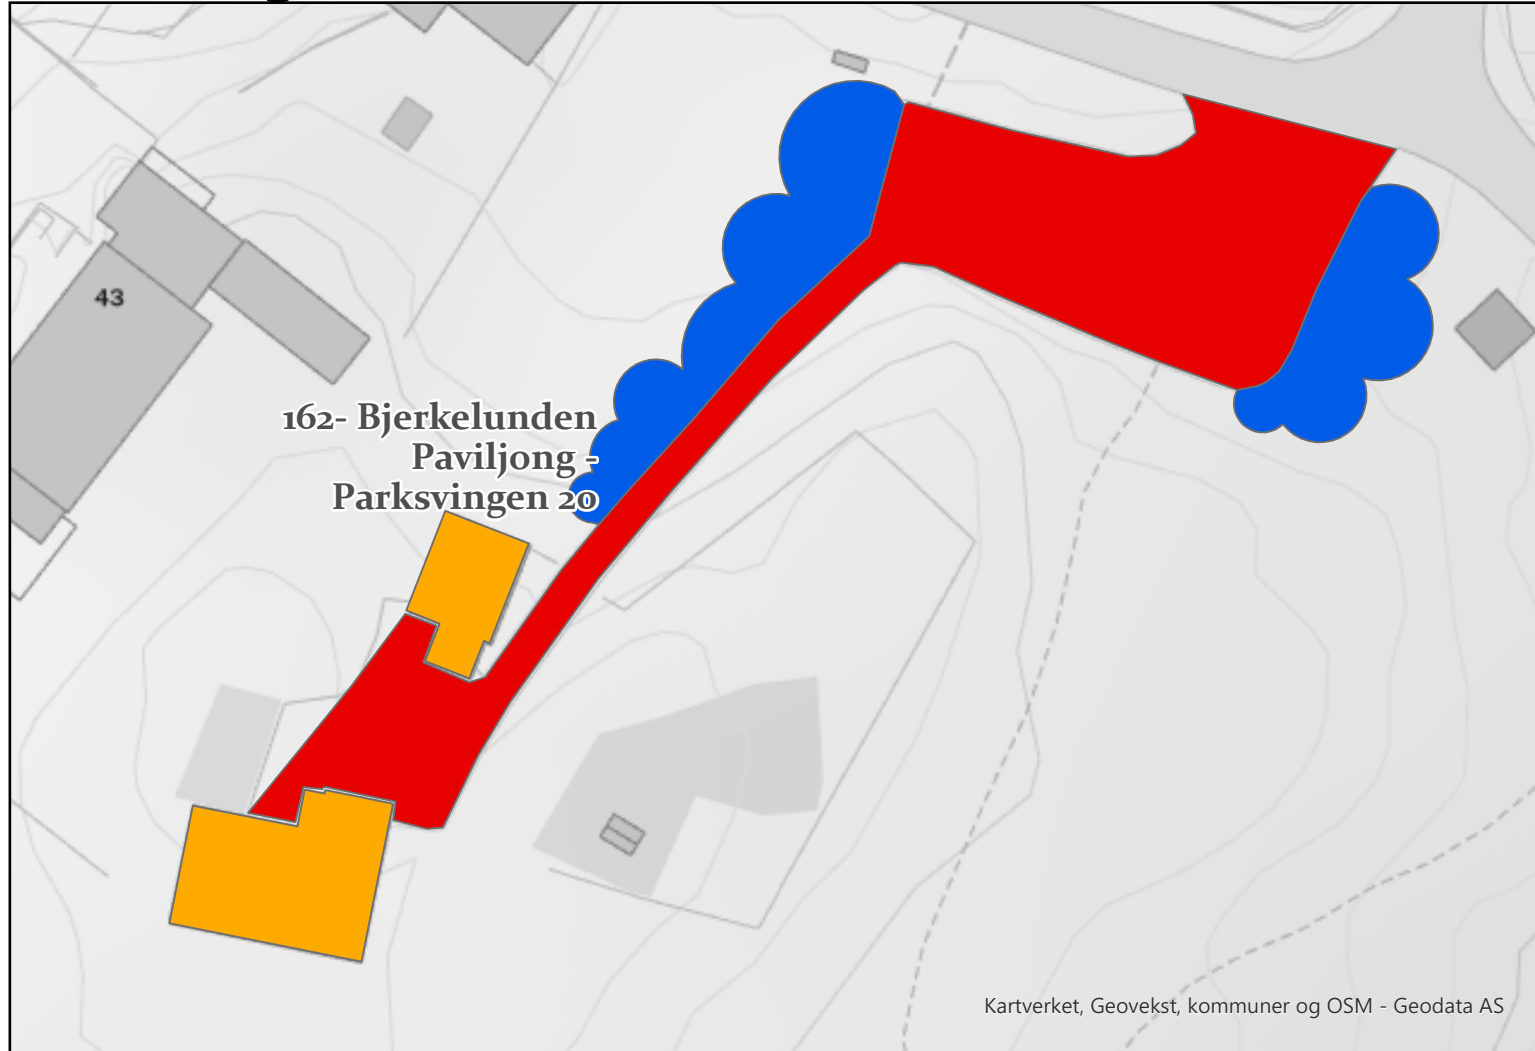

081 - Stabekk og Jar Seniorsenter Ringsveien 2

BÆRUM KOMMUNE

Layer	Areal_M2
Maskinbrøyting/Strøing	393
Bygning	0
Håndmåking/Strøing	46
Snølagringsplass	0

100 - Hosleveien 14

BÆRUM KOMMUNE

Layer	Areal_M2
Maskinbrøyting/Strøing	152
OBS! Hekk, ingen snø her	
Bygning	
Snølagringsplass	

162,221 - Bjerkelunden barnepark og Paviljong Parksvingen 20

BÆRUM KOMMUNE

Layer	AREAL_M2
Maskinbrøyting/Strøing	666
Bygning	
Snølagringsplass	

862,164 - Eikstunet Sykehjem - Eiksmarka Omsorgsboliger Niels Leuchs vei 95, 67-93