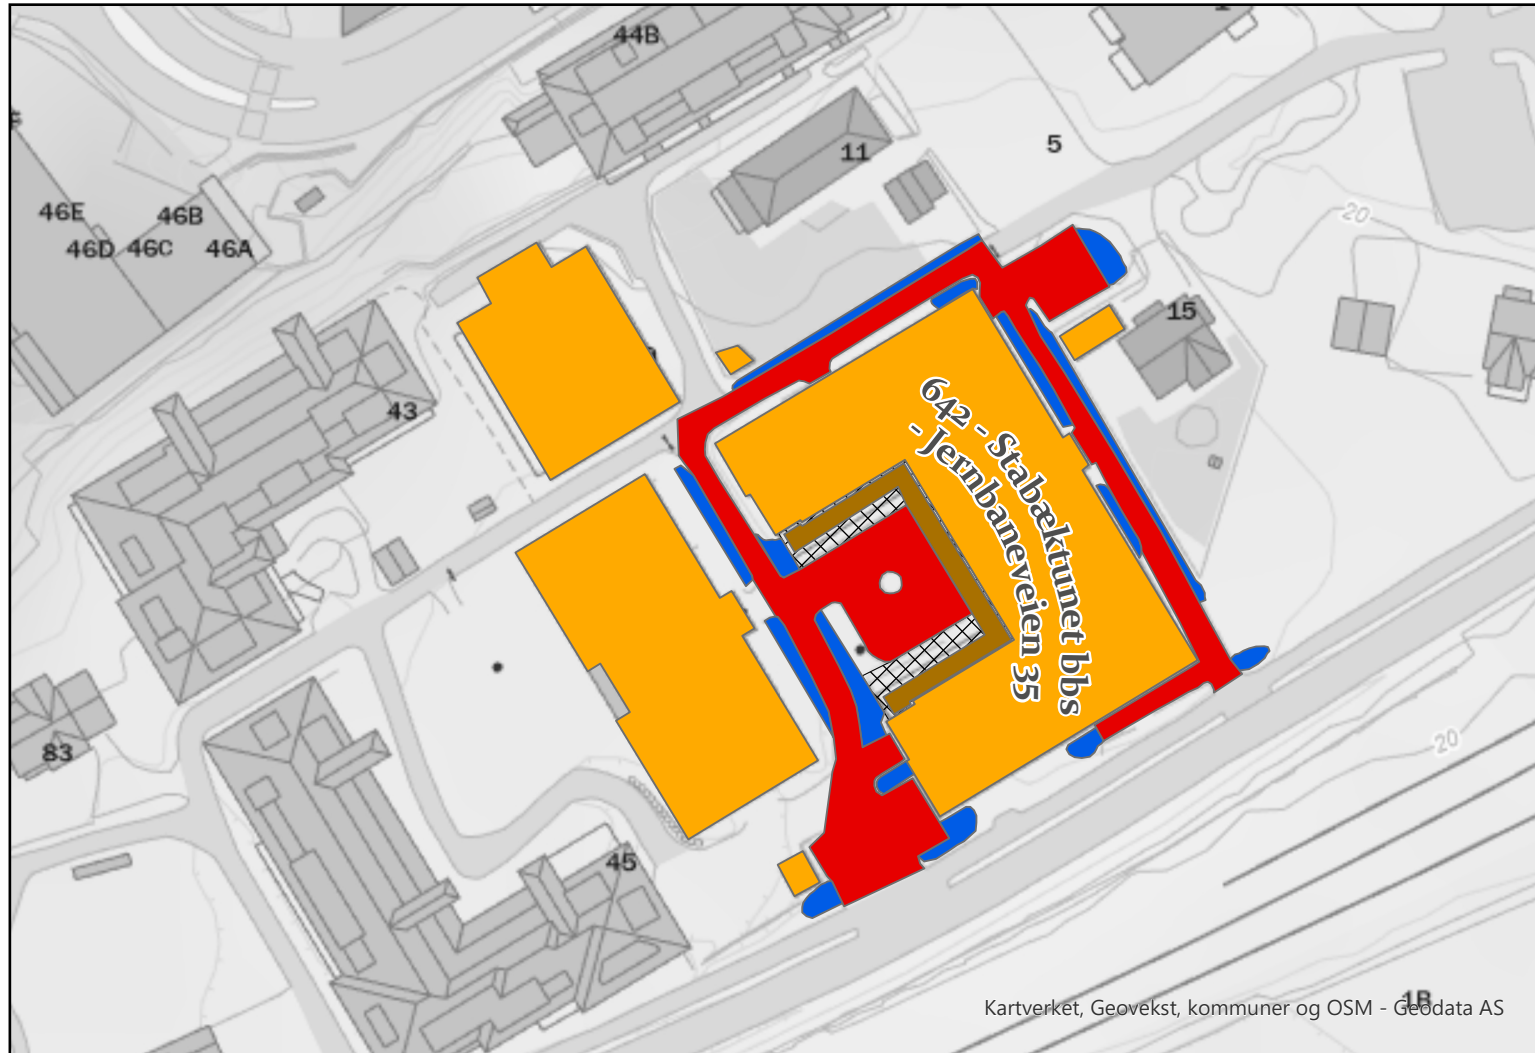

642 - Stabæktunet Sykehjem - Jernbaneveien 35

Layer	AREAL_M2
Heller	
Håndmåking/Strøing	149
Snølagringsplass	
Maskinbrøyting/Strøing	1144
Bygning