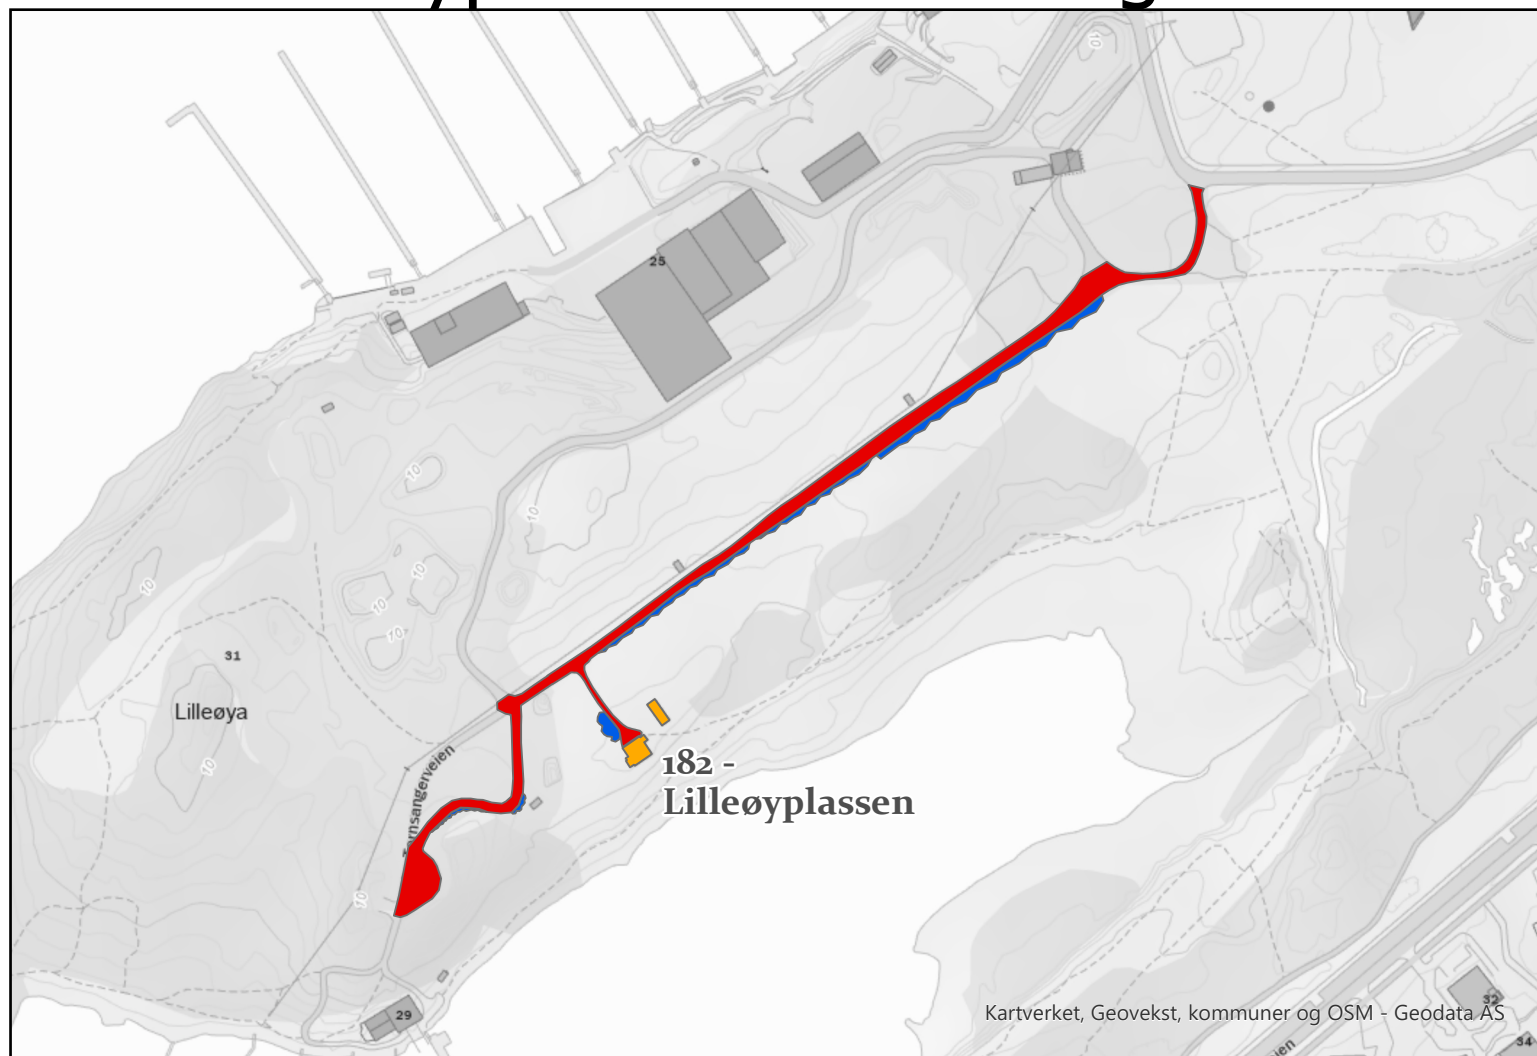

105 - Underhaugsbakken samlokaliserte boliger

Underhaugsbakken 6-28

BÆRUM KOMMUNE

Layer	Areal_M2
Snølagringsplass	
Bygning	
Maskinbrøyting/Strøing	760

182 - Lilleøyplassen - Tornsangerveien 27

BÆRUM KOMMUNE