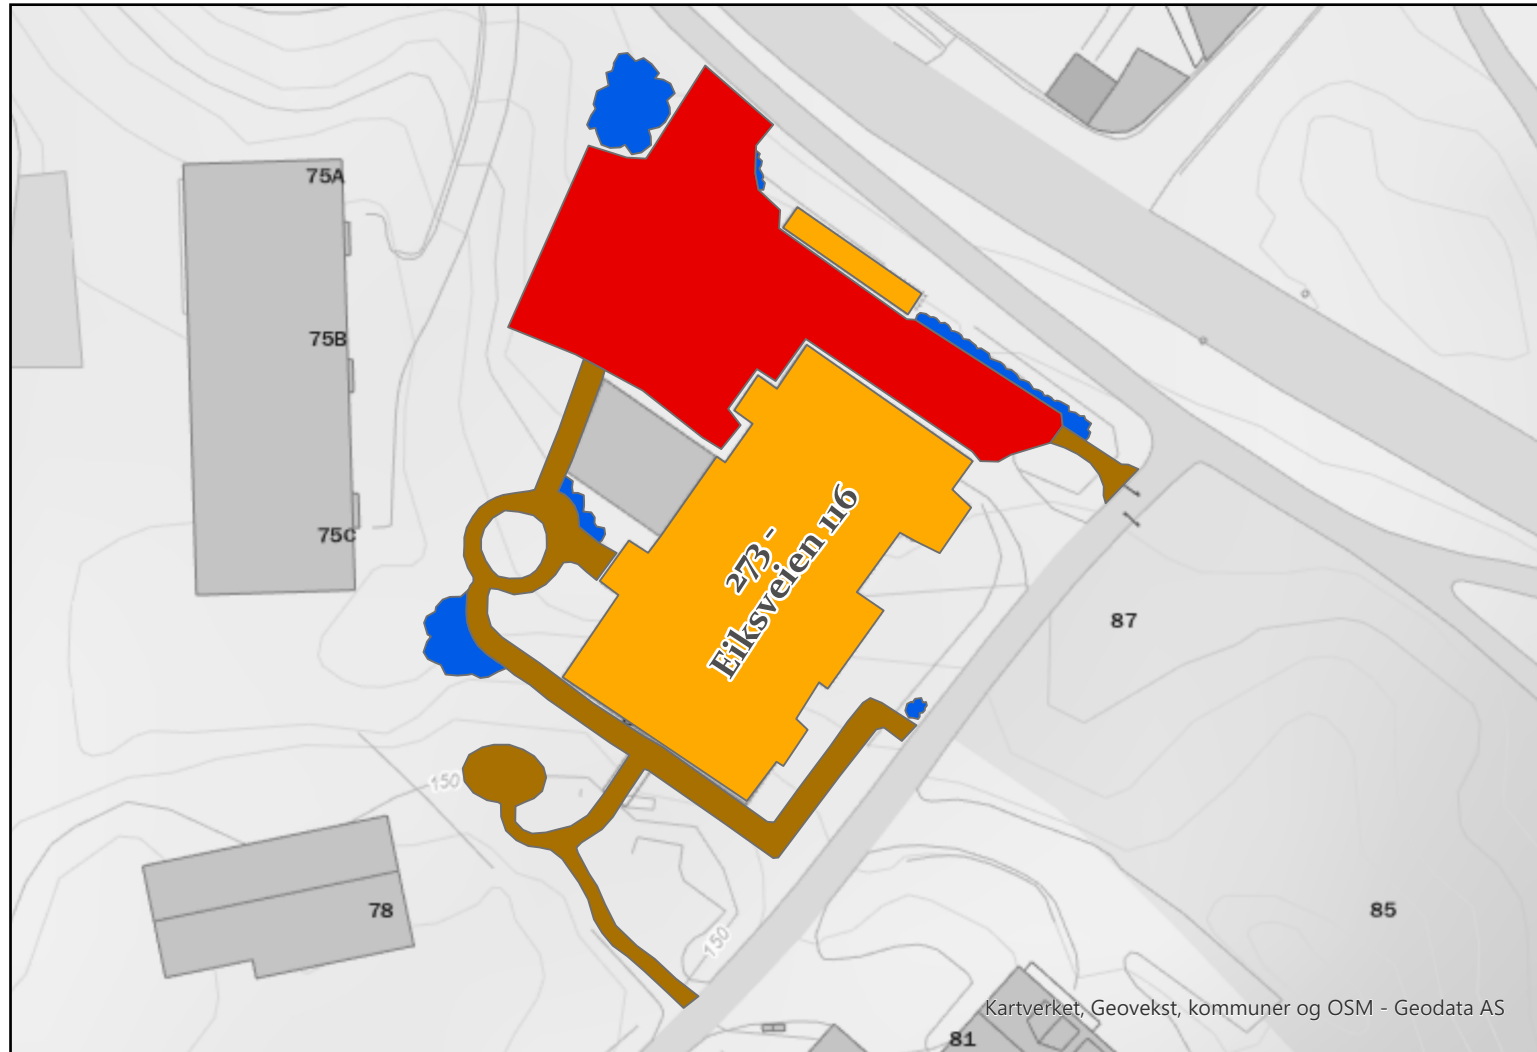

273 - Eiksveien 116

Layer	Areal_M2
Maskinbrøyting/Strøing	560
Snølagringsplass	
Håndmåking/Strøing	247
Bygning