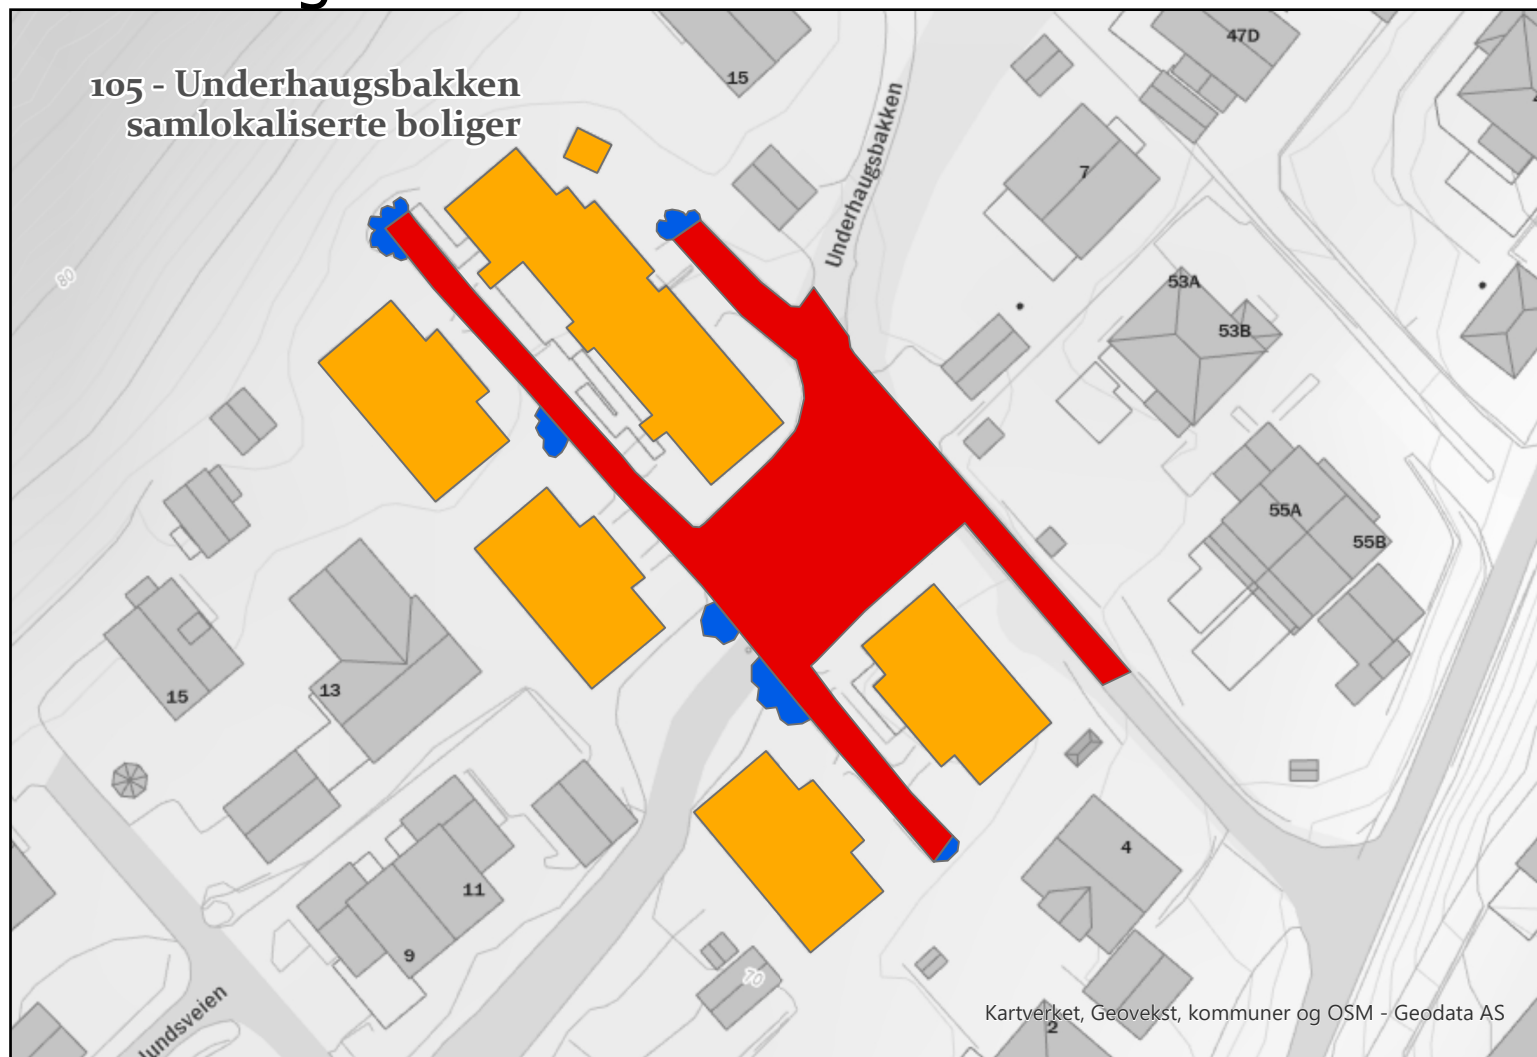

105 - Underhaugsbakken samlokaliserte boliger

Underhaugsbakken 6-28

BÆRUM KOMMUNE

Layer	Areal_M2
Snølagringsplass	
Bygning	
Maskinbrøyting/Strøing	760

182 - Lilleøyplassen - Tornsangerveien 27

BÆRUM KOMMUNE