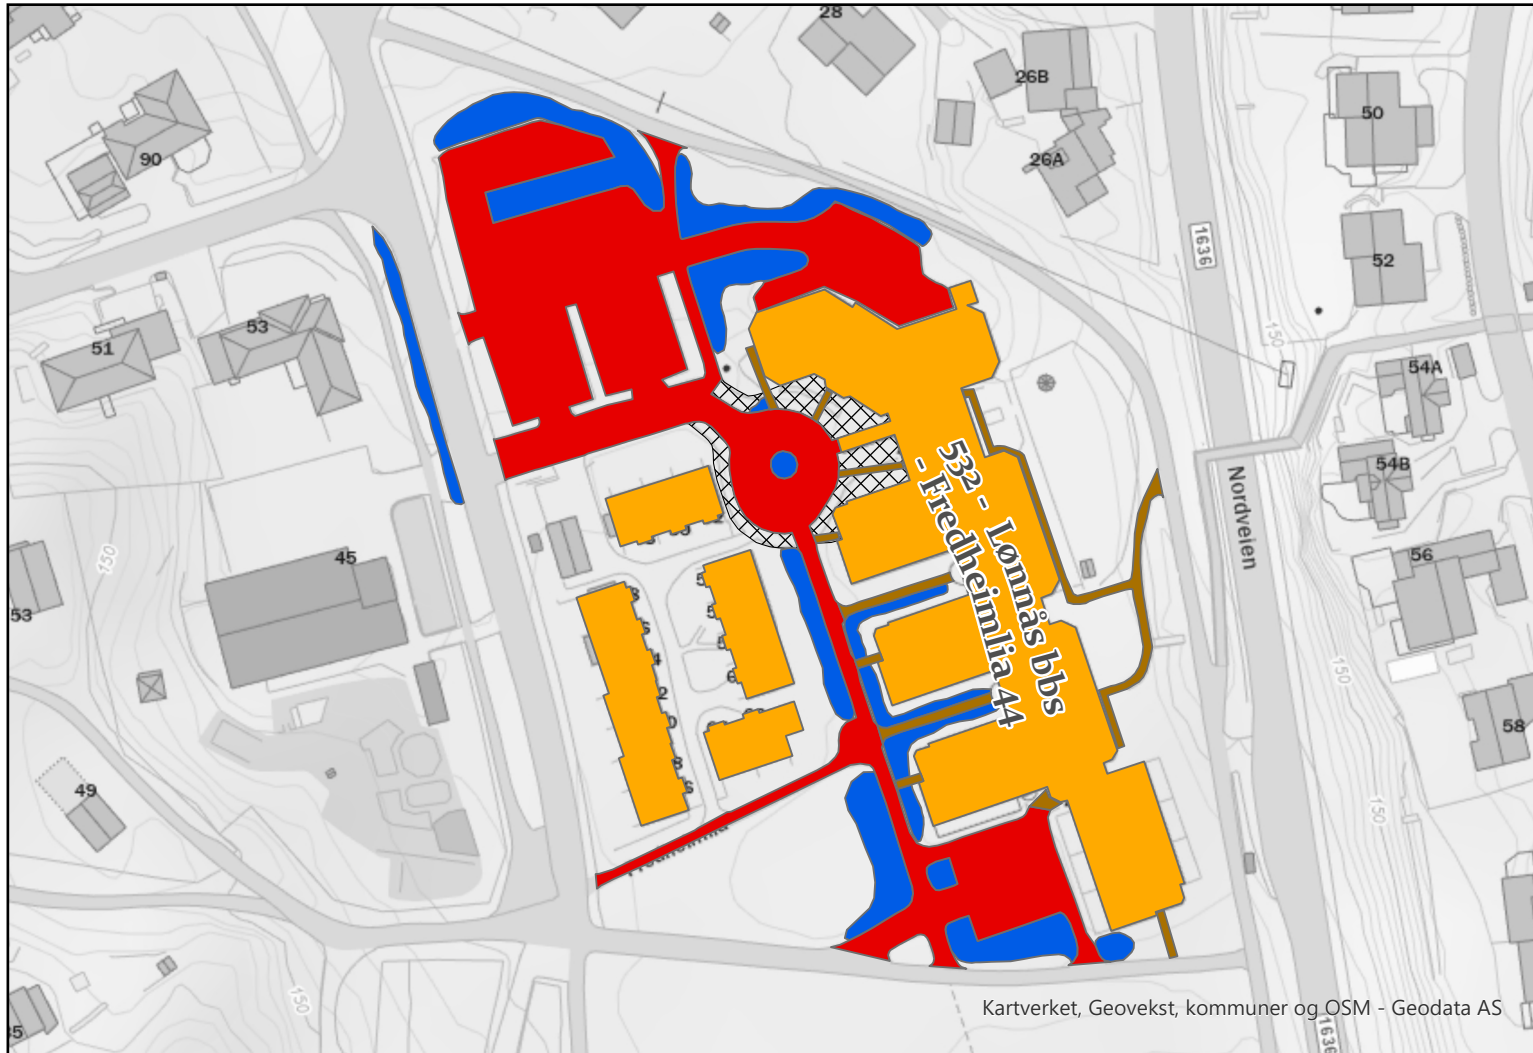

532 - Lønnås Sykehjem - Fredheimlia 44-46

BÆRUM KOMMUNE

Layer	AREAL_M2
○ Heller	
○ Snølagringsplass	
○ Maskinbrøyting/Strøing	3826
○ Bygning	
○ Håndmåking/Strøing	305