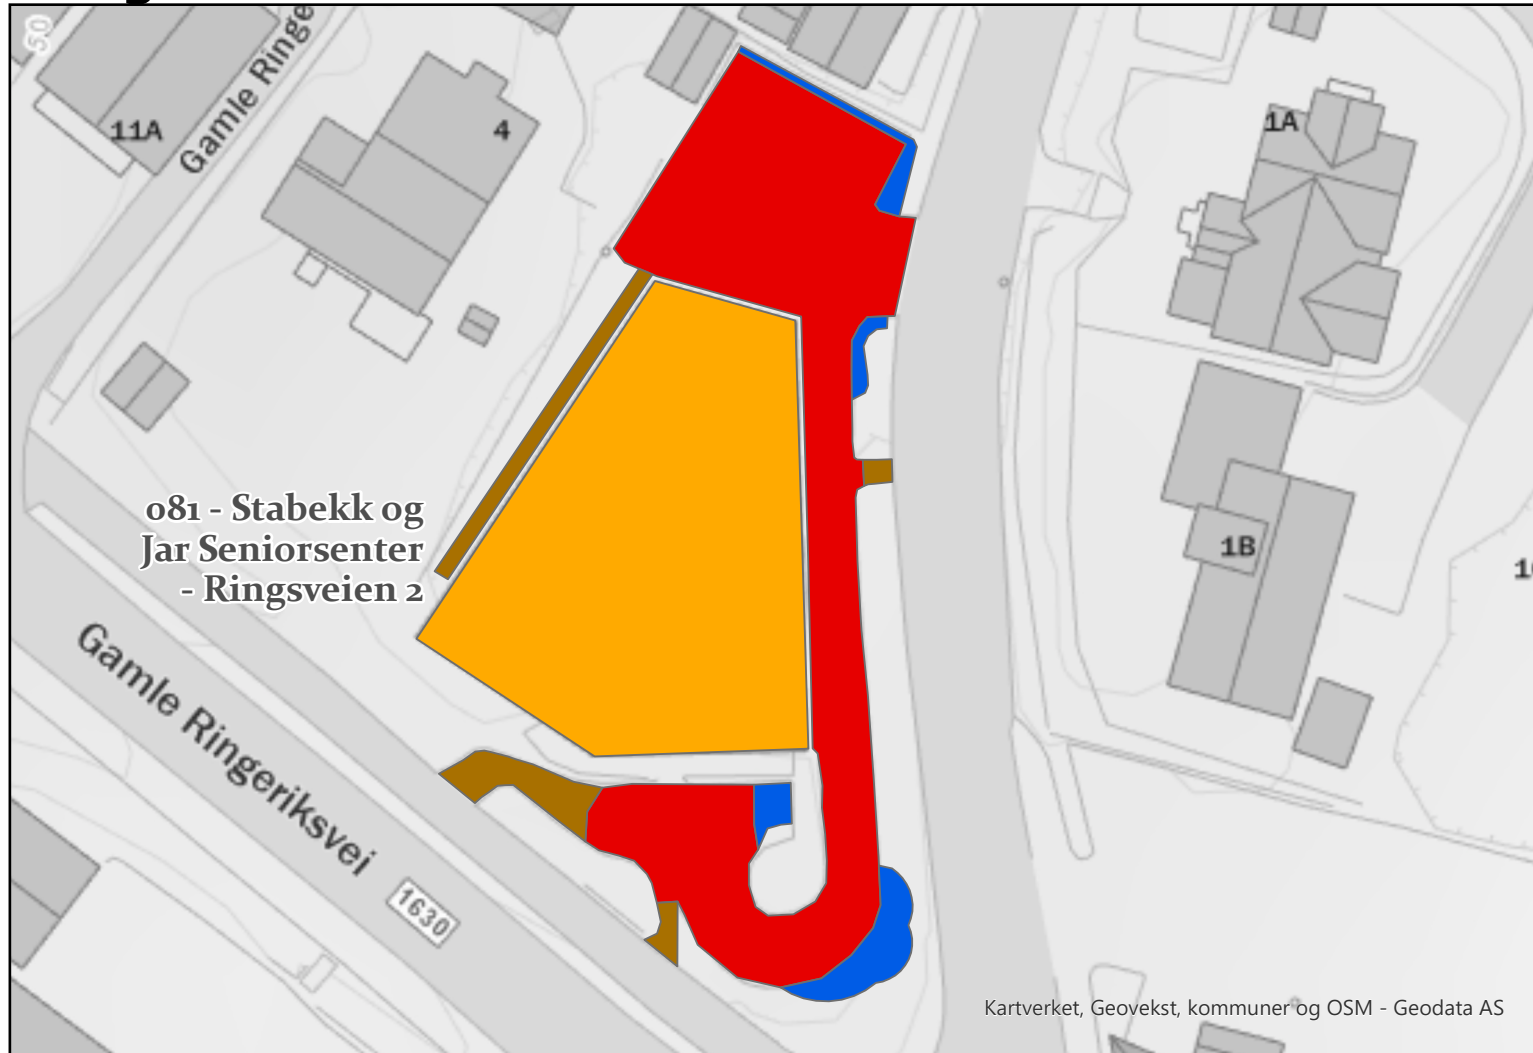

081 - Stabekk og Jar Seniorsenter Ringsveien 2

BÆRUM KOMMUNE

Layer	Areal_M2
Maskinbrøyting/Strøing	393
Bygning	0
Håndmåking/Strøing	46
Snølagringsplass	0

100 - Hosleveien 14

BÆRUM KOMMUNE

Layer	Areal_M2
Maskinbrøyting/Strøing	152
OBS! Hekk, ingen snø her	
Bygning	
Snølagringsplass	