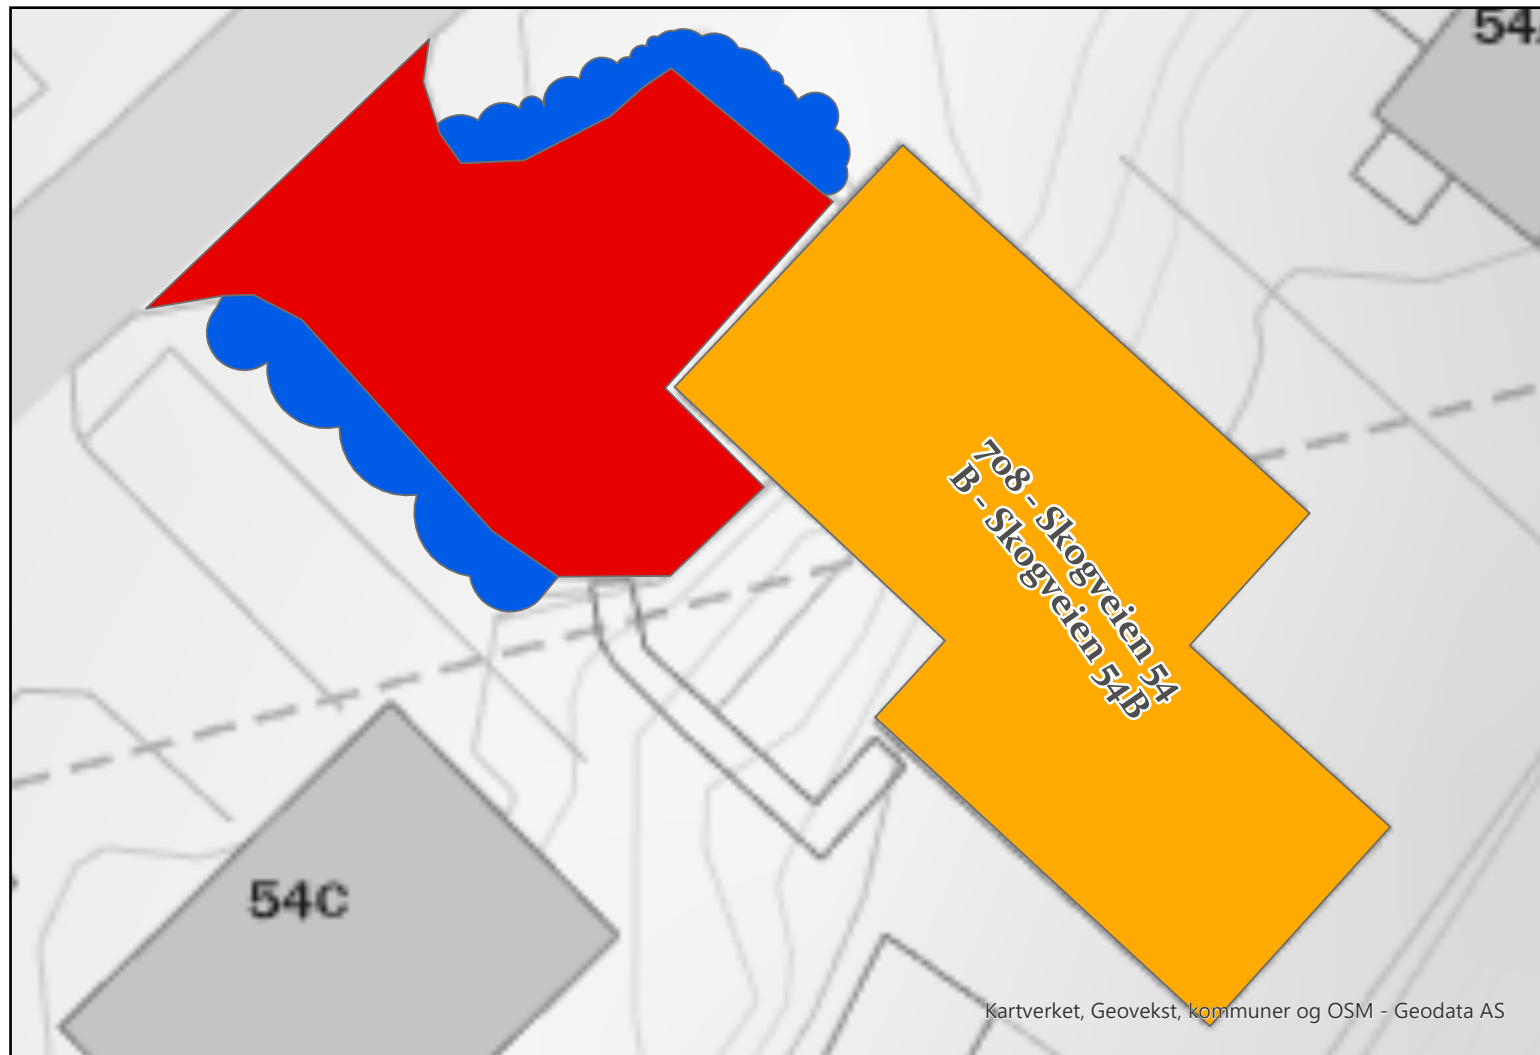

708 - Skogveien 54AB

Layer	AREAL_M2
Bygning	
Maskinbrøyting/Strøing	176
Snølagringsplass	

765 - Egne Hjemsvvei 5AB

Layer	AREAL_M2
 Maskinbrøyting/Strøing	449
 Bygning	
 Snølagringsplass	

819 - Capralhaugen Omsorgsboliger Vestre Almelen 28