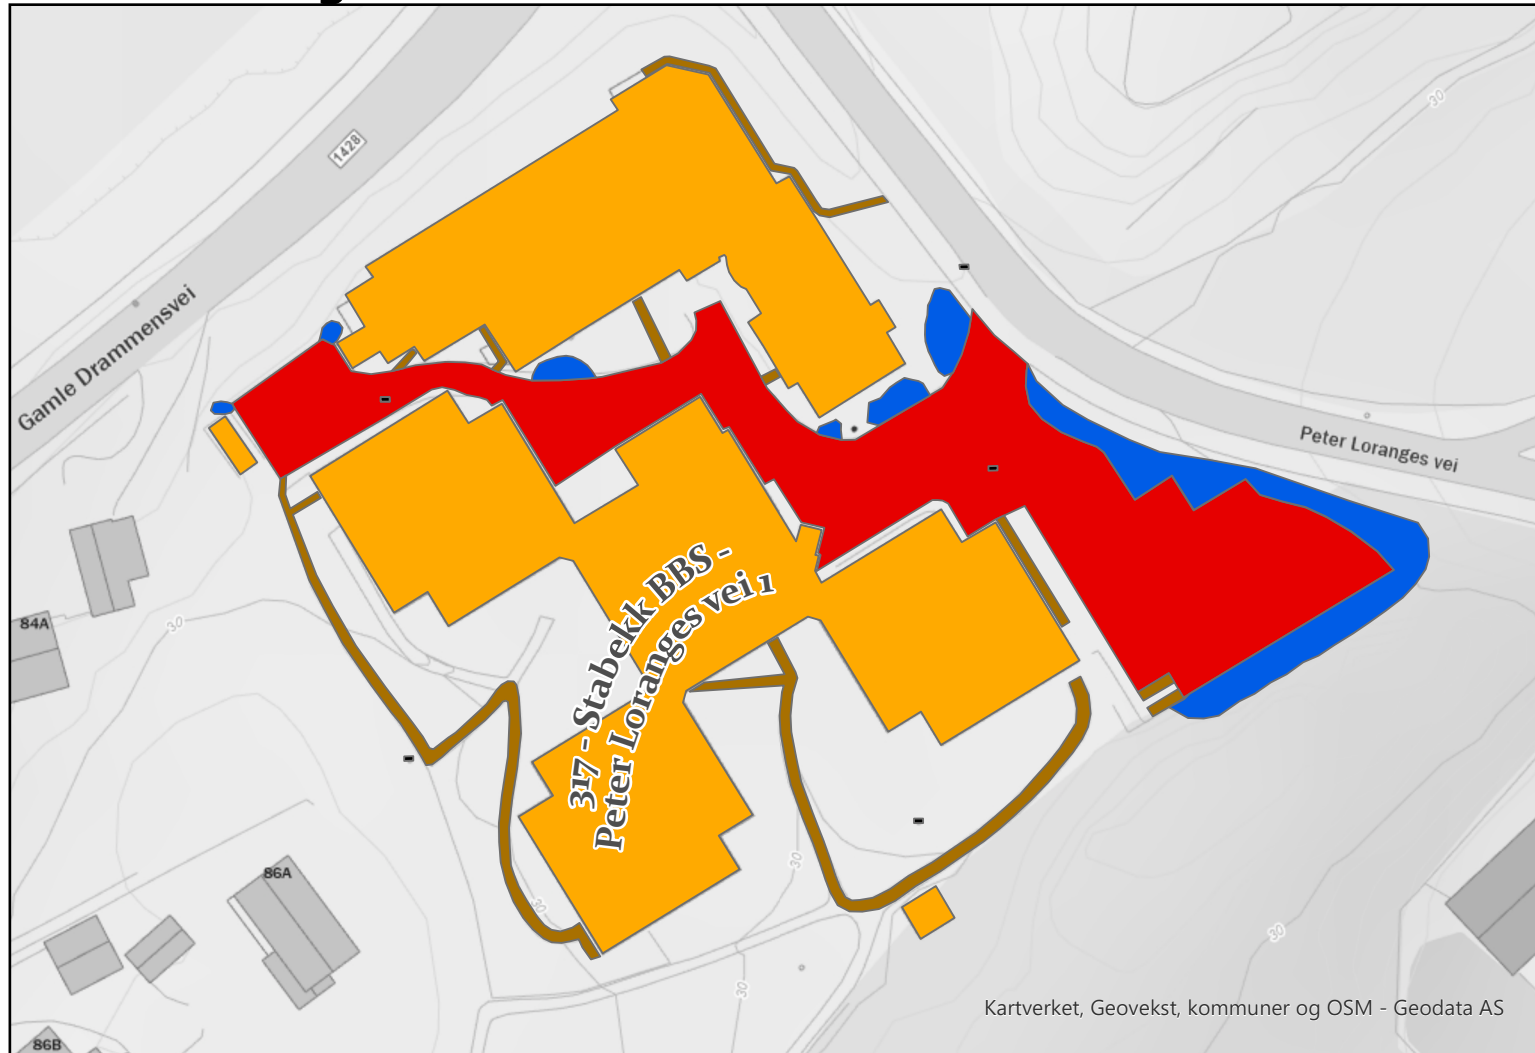

Layer	Areal_M2
 Snølagringsplass	0
 Maskinbrøyting/Strøing	2788
 Bygning	0
 Håndmåking/Strøing	343

018 - Haug Skole og Ressurssenter - Haugtunveien 3

Layer	AREAL_M2
 Snølagringsplass	
 Håndmåking/Strøing	559
 Maskinbrøyting/Strøing	5335
 Bygning	

317 - Stabekk Helsehus og Hospice Peter Loranges vei 1-3

BÆRUM KOMMUNE

Layer	AREAL_M2
Maskinbrøyting/Strøing	1473
Håndmåking/Strøing	265
Snølagringsplass	
Bygning	
Sluk	

249 - Myrvangveien aktivitetssenter - Myrvangveien 4

Layer	AREAL_M2
Maskinbrøyting/Strøing	300
Bygning	
Håndmåking/Strøing	23
Snølagringsplass	
Høy Beredskap Håndmåking/Strøing	8

270,271,272 - Skogveien 160,162,164

BÆRUM KOMMUNE

Kartverket, Geovekst, kommuner og OSM - Geodata AS