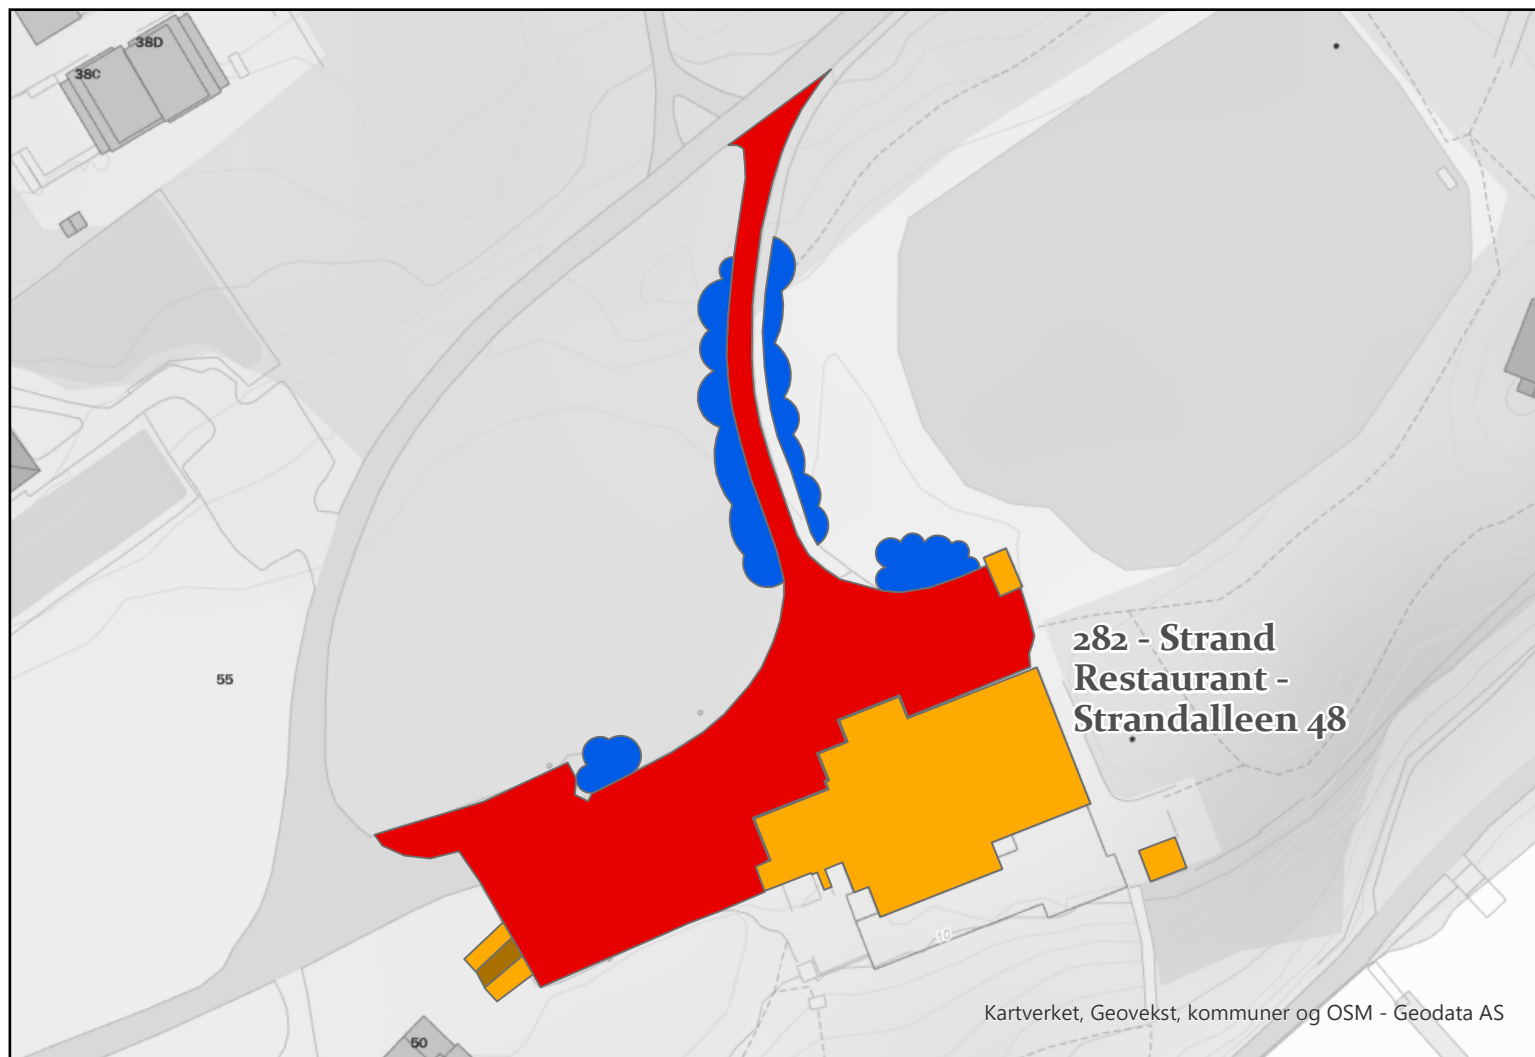

282 - Strand Restaurant - Strandalleen 48

Layer	AREAL_M2
Maskinbrøyting/Strøing	1465
Snølagringsplass	
Håndmåking/Strøing	14
Bygning