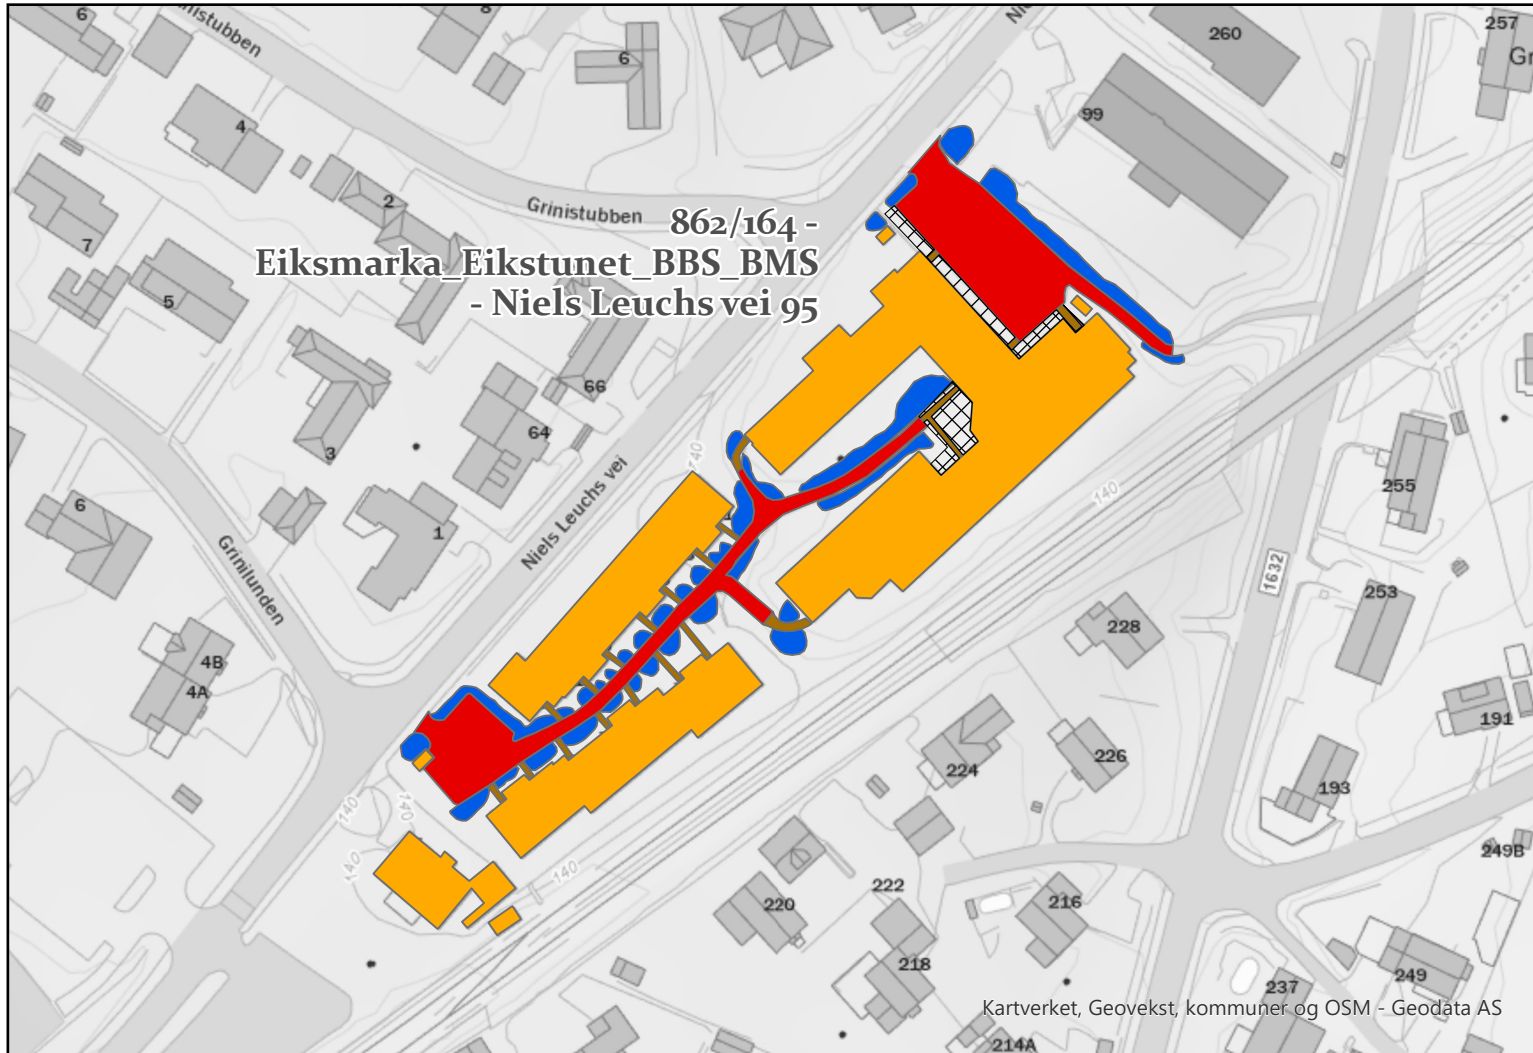

862,164 - Eikstunet Sykehjem - Eiksmarka Omsorgsboliger Niels Leuchs vei 95, 67-93

BÆRUM KOMMUNE

Layer	AREAL_M2
○ Høy Beredskap Håndmåking/Strøing	55
○ Håndmåking/Strøing	63
○ Snølagringsplass	
○ Maskinbrøyting/Strøing	1155
○ Bygning	
○ Belegningsstein