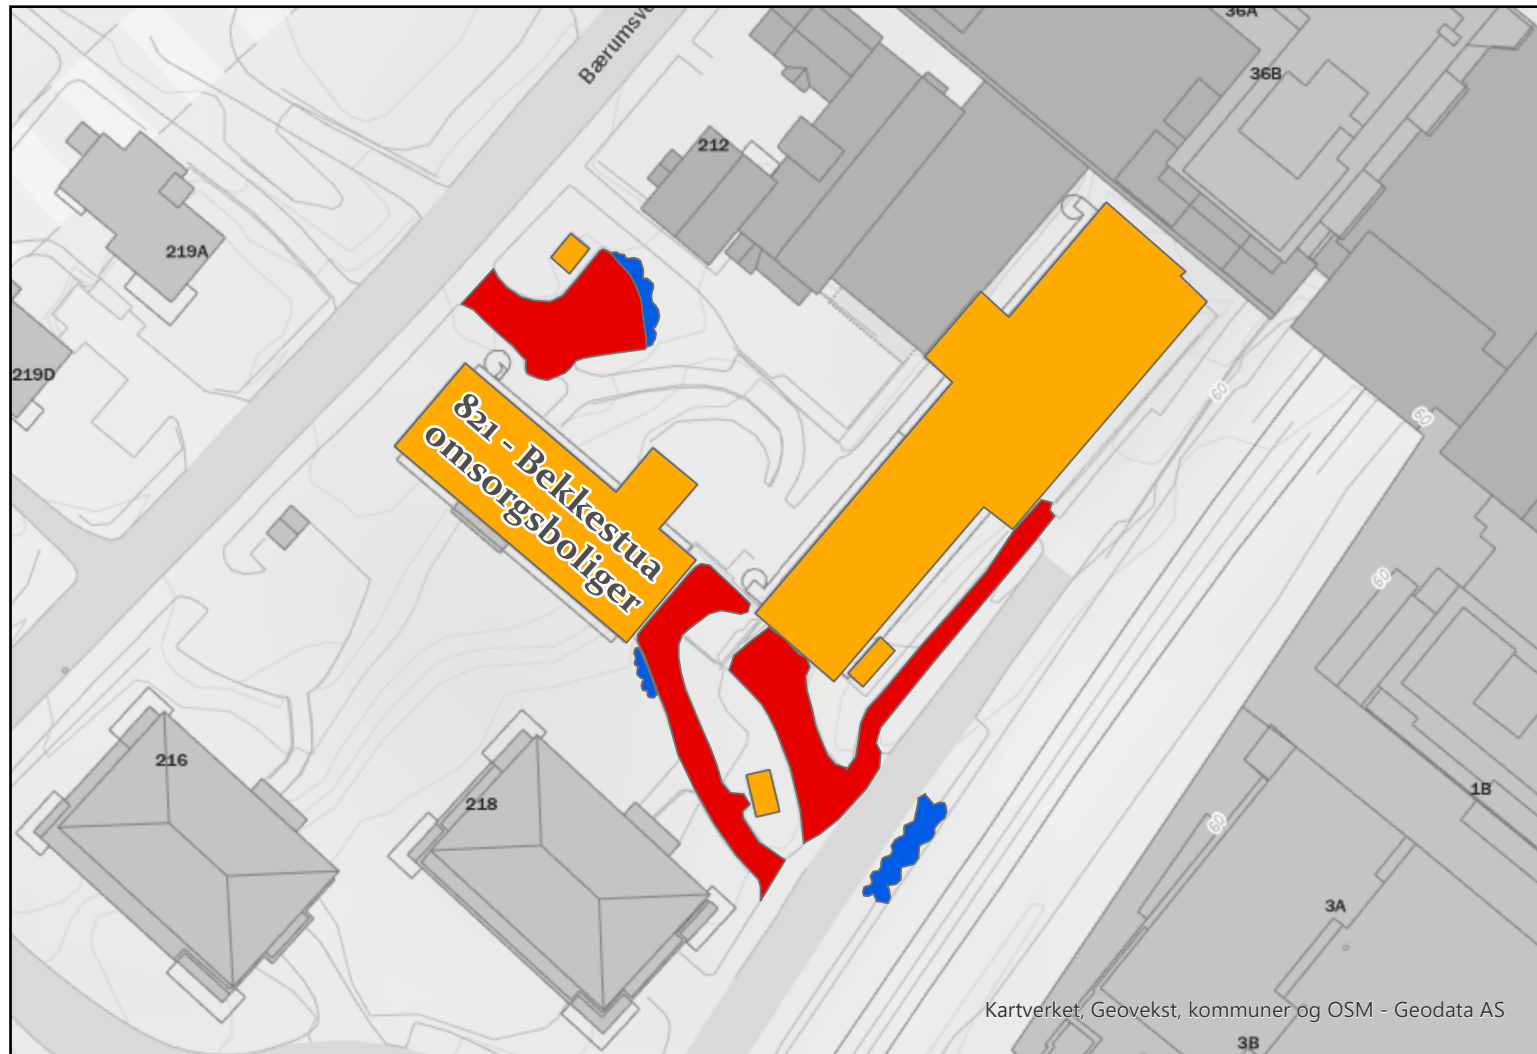

Gamle Ringeriksvei 42

BÆRUM KOMMUNE

Layer	Areal_M2
Maskinbrøyting/Strøing	2597
Fast bortkjøring av snø	
Snølagringsplass	
Bygning	

821 - Bekkestua Omsorgsboliger

Layer	Areal_M2
Bygning	
Bygning	
Maskinbrøyting/Strøing	403
Snølagringsplass	