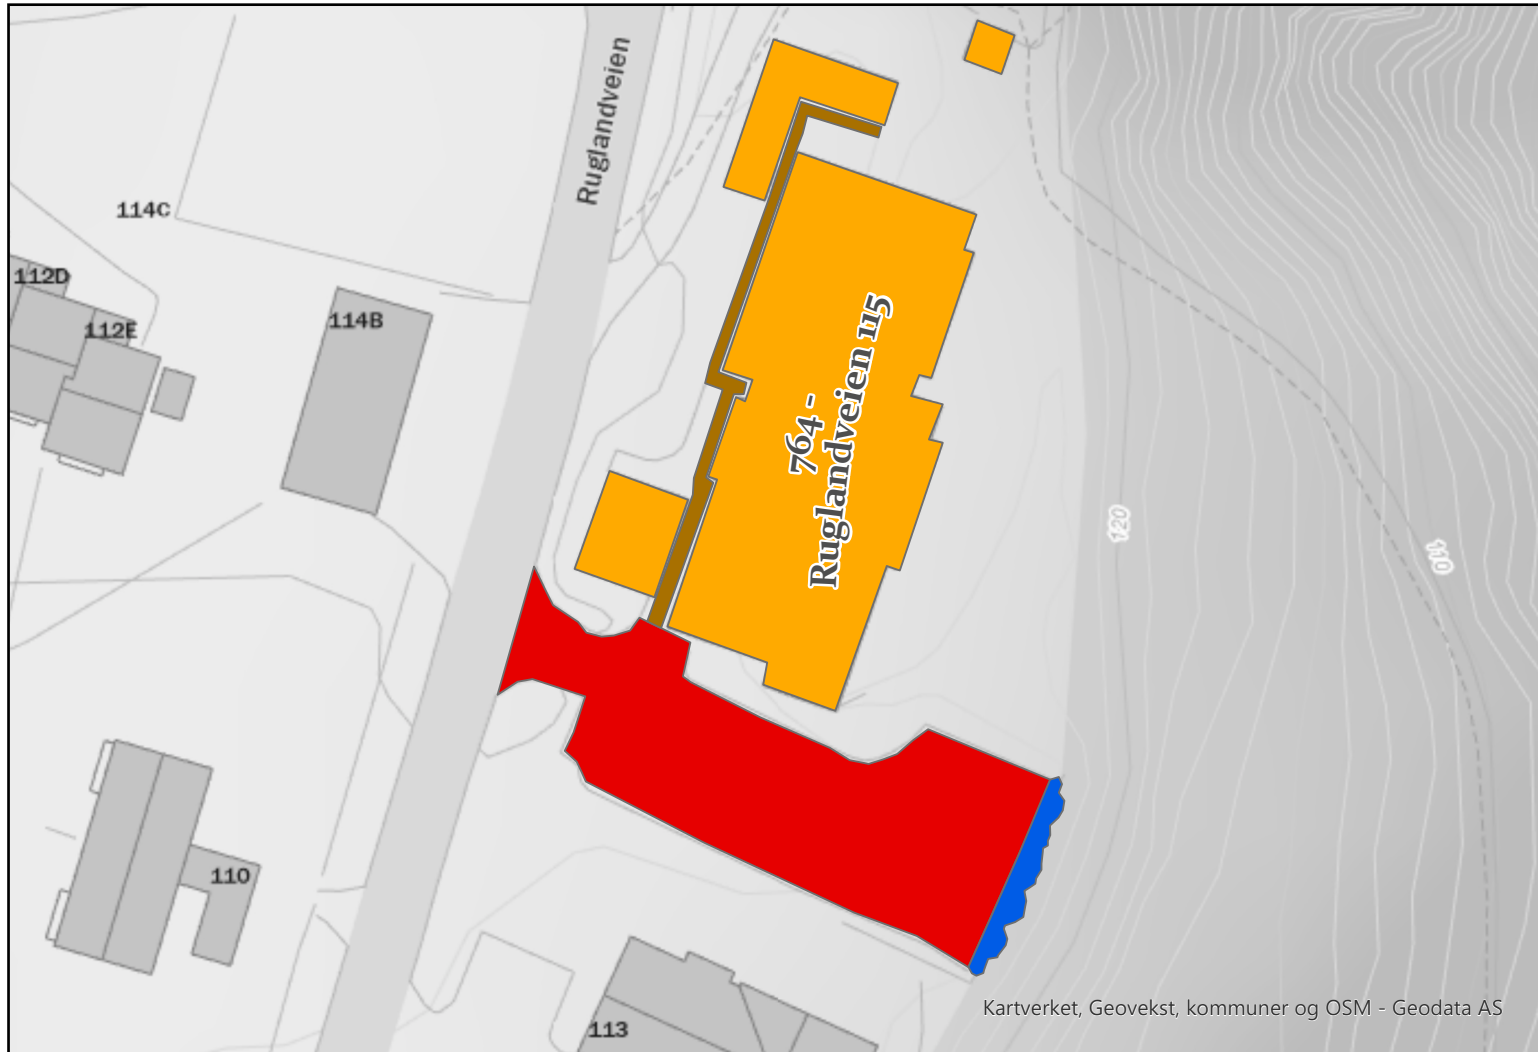

084 - Østerås Seniorsenter - Eiksveien 98

Layer	Areal_M2
Bygning	
Maskinbrøyting/Strøing	755
Snølagringsplass	

764 - Ruglandveien 115

BÆRUM KOMMUNE

Kartverket, Geovekst, kommuner og OSM - Geodata AS

Layer	Areal_M2
Maskinbrøyting/Strøing	464
Snølagringsplass	
Håndmåking/Strøing	45
Bygning	