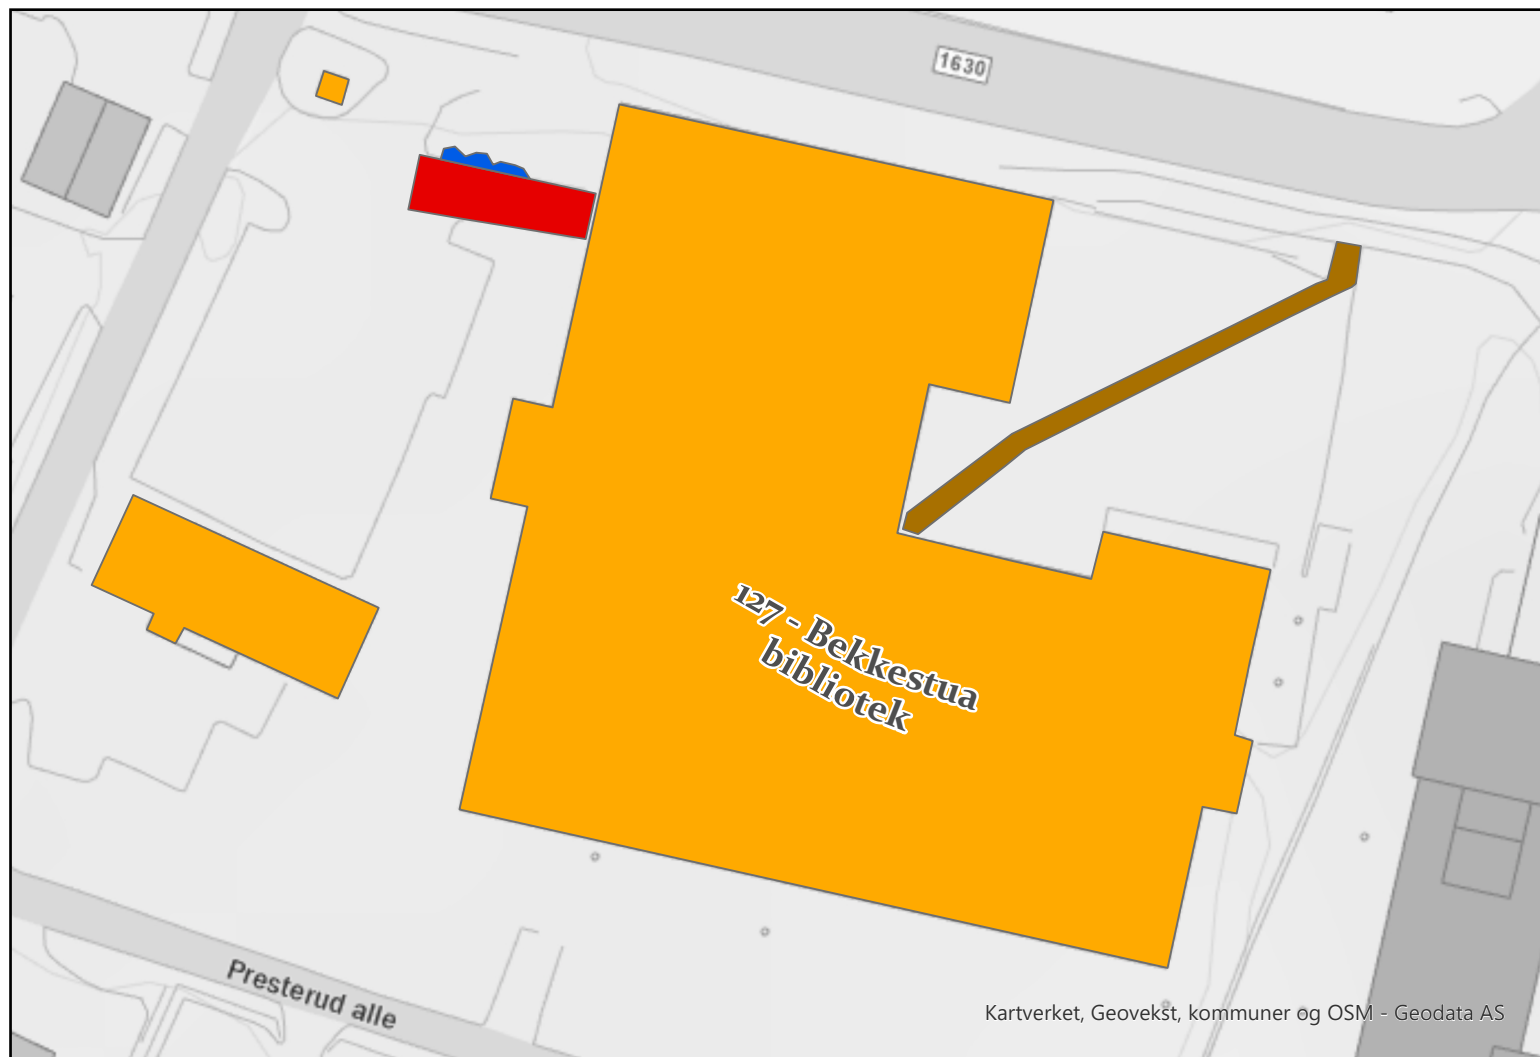

127 - Bekkestua Bibliotek - Gamle Ringeriksvei 44

Layer	Areal_M2
Håndmåking/Strøing	61
Maskinbrøyting/Strøing	52
Snølagringsplass	
Bygning