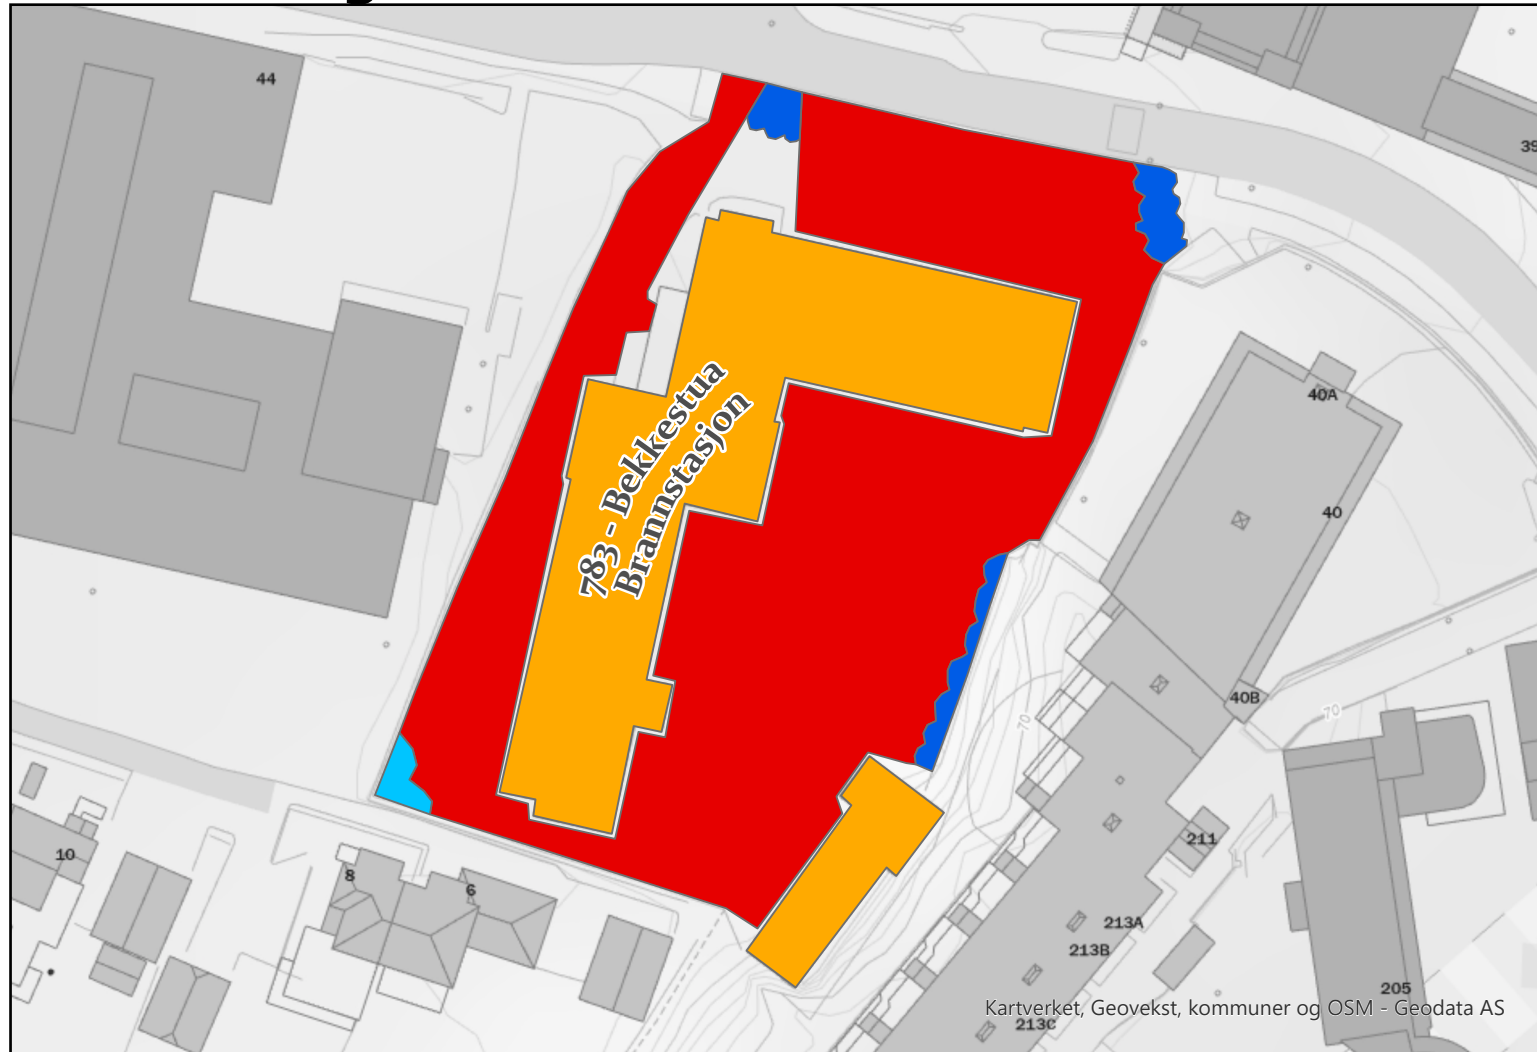

783 - Bekkestua Brannstasjon

Gamle Ringeriksvei 42

BÆRUM KOMMUNE

Layer	Areal_M2
Maskinbrøyting/Strøing	2597
Fast bortkjøring av snø	
Snølagringsplass	
Bygning