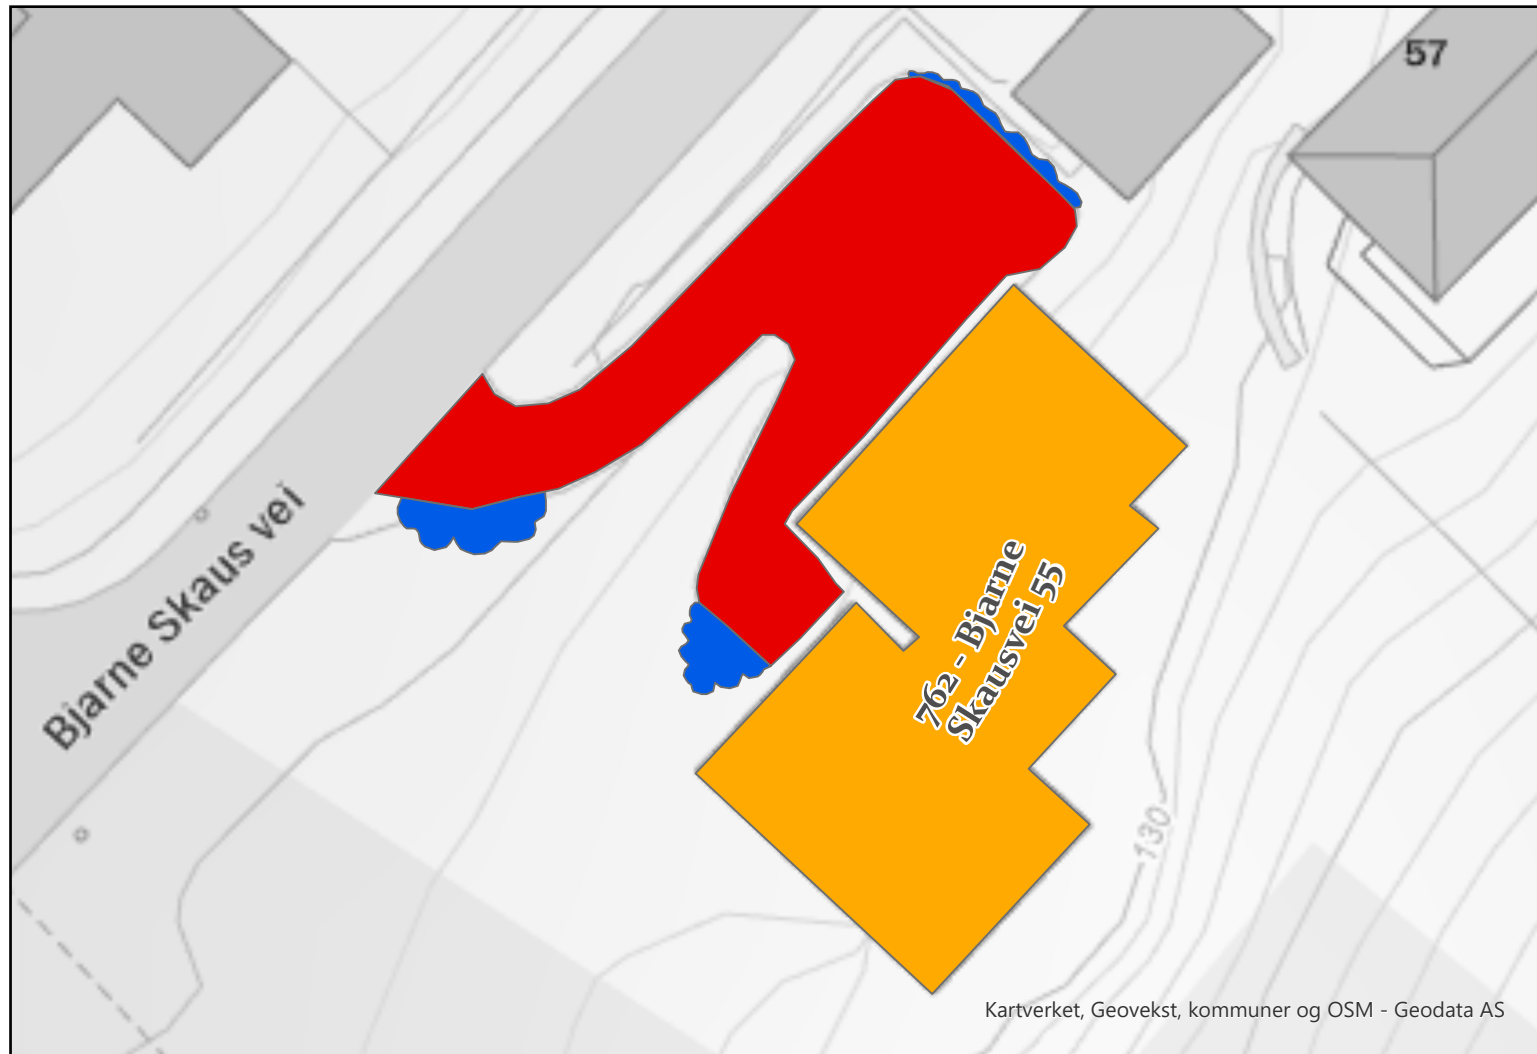

762 - Bjarne Skausvei 55

BÆRUM KOMMUNE

Layer	Areal_M2
Bygning	
Maskinbrøyting/Strøing	262
Snølagringsplass