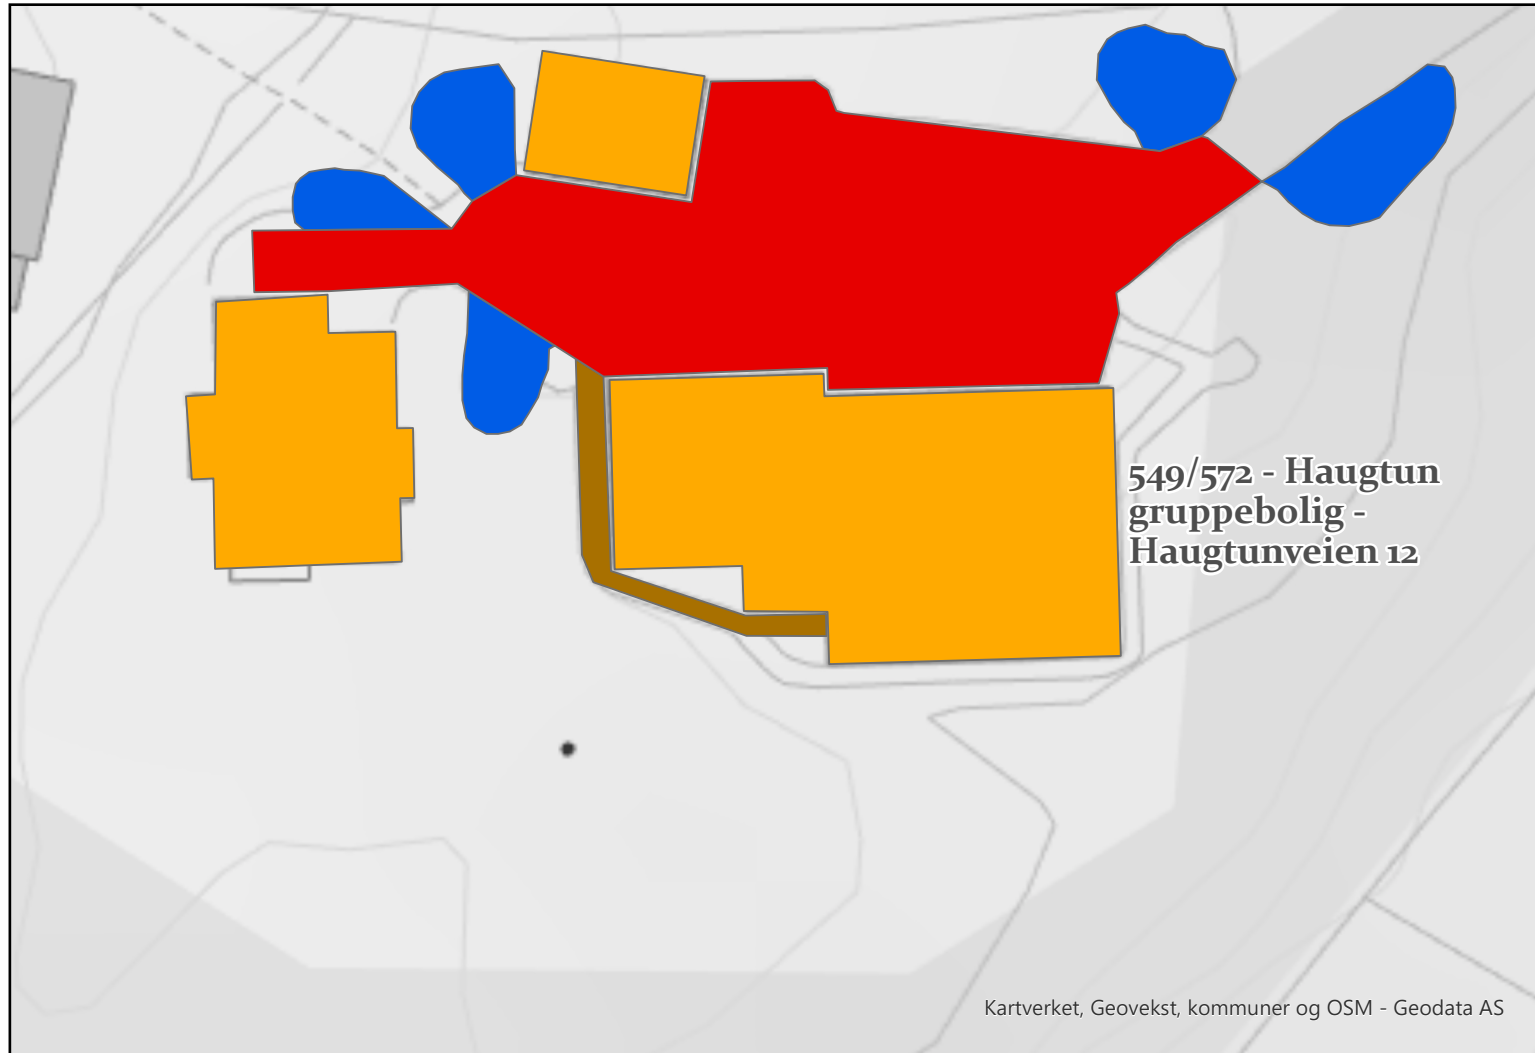

532 - Lønnås Sykehjem - Fredheimlia 44-46

BÆRUM KOMMUNE

Layer	AREAL_M2
○ Heller	
○ Snølagringsplass	
○ Maskinbrøyting/Strøing	3826
○ Bygning	
○ Håndmåking/Strøing	305

549,572 - Haugtun Gruppebolig - Haugtunveien 12

BÆRUM KOMMUNE

Layer	AREAL_M2
 Håndmåking/Strøing	23
 Snølagringsplass	
 Maskinbrøyting/Strøing	400
 Bygning	

618 - Haslum Seniorsenter - Nesveien 5

BÆRUM KOMMUNE

Layer	AREAL_M2
Bygning	
Håndmåking/Strøing	19
Snølagringsplass	
Maskinbrøyting/Strøing	551