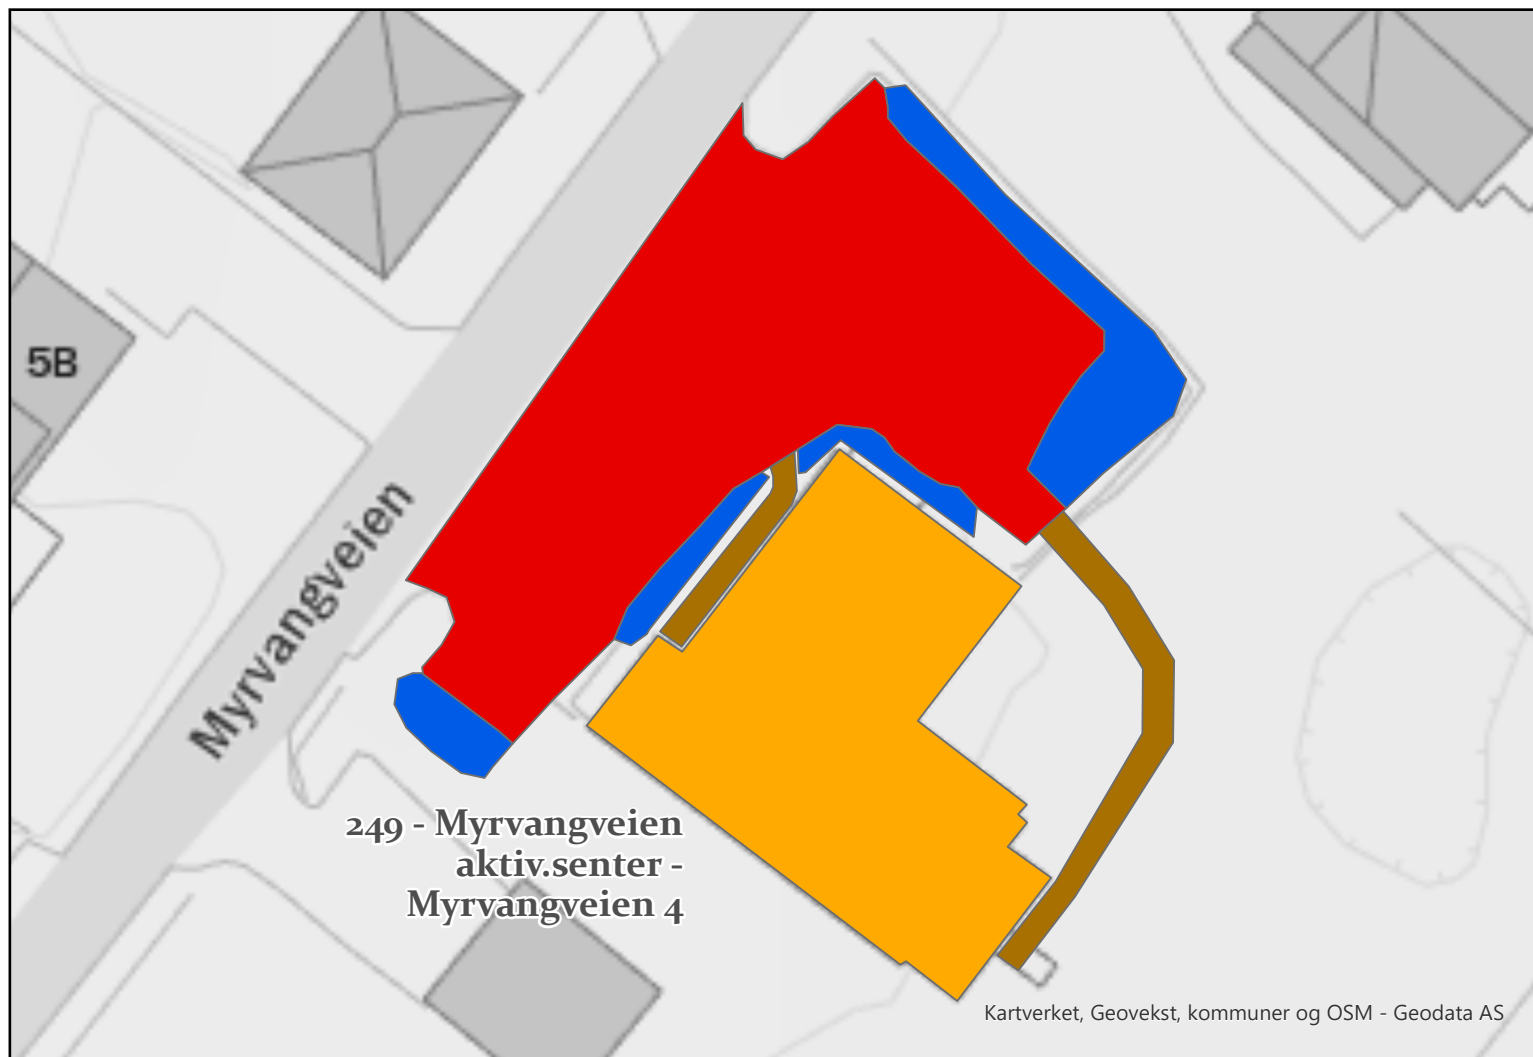

317 - Stabekk Helsehus og Hospice Peter Loranges vei 1-3

BÆRUM KOMMUNE

Layer	AREAL_M2
Maskinbrøyting/Strøing	1473
Håndmåking/Strøing	265
Snølagringsplass	
Bygning	
Sluk	

249 - Myrvangveien aktivitetssenter - Myrvangveien 4

Layer	AREAL_M2
Maskinbrøyting/Strøing	300
Bygning	
Håndmåking/Strøing	23
Snølagringsplass	
Høy Beredskap Håndmåking/Strøing	8

270,271,272 - Skogveien 160,162,164

BÆRUM KOMMUNE

Kartverket, Geovekst, kommuner og OSM - Geodata AS