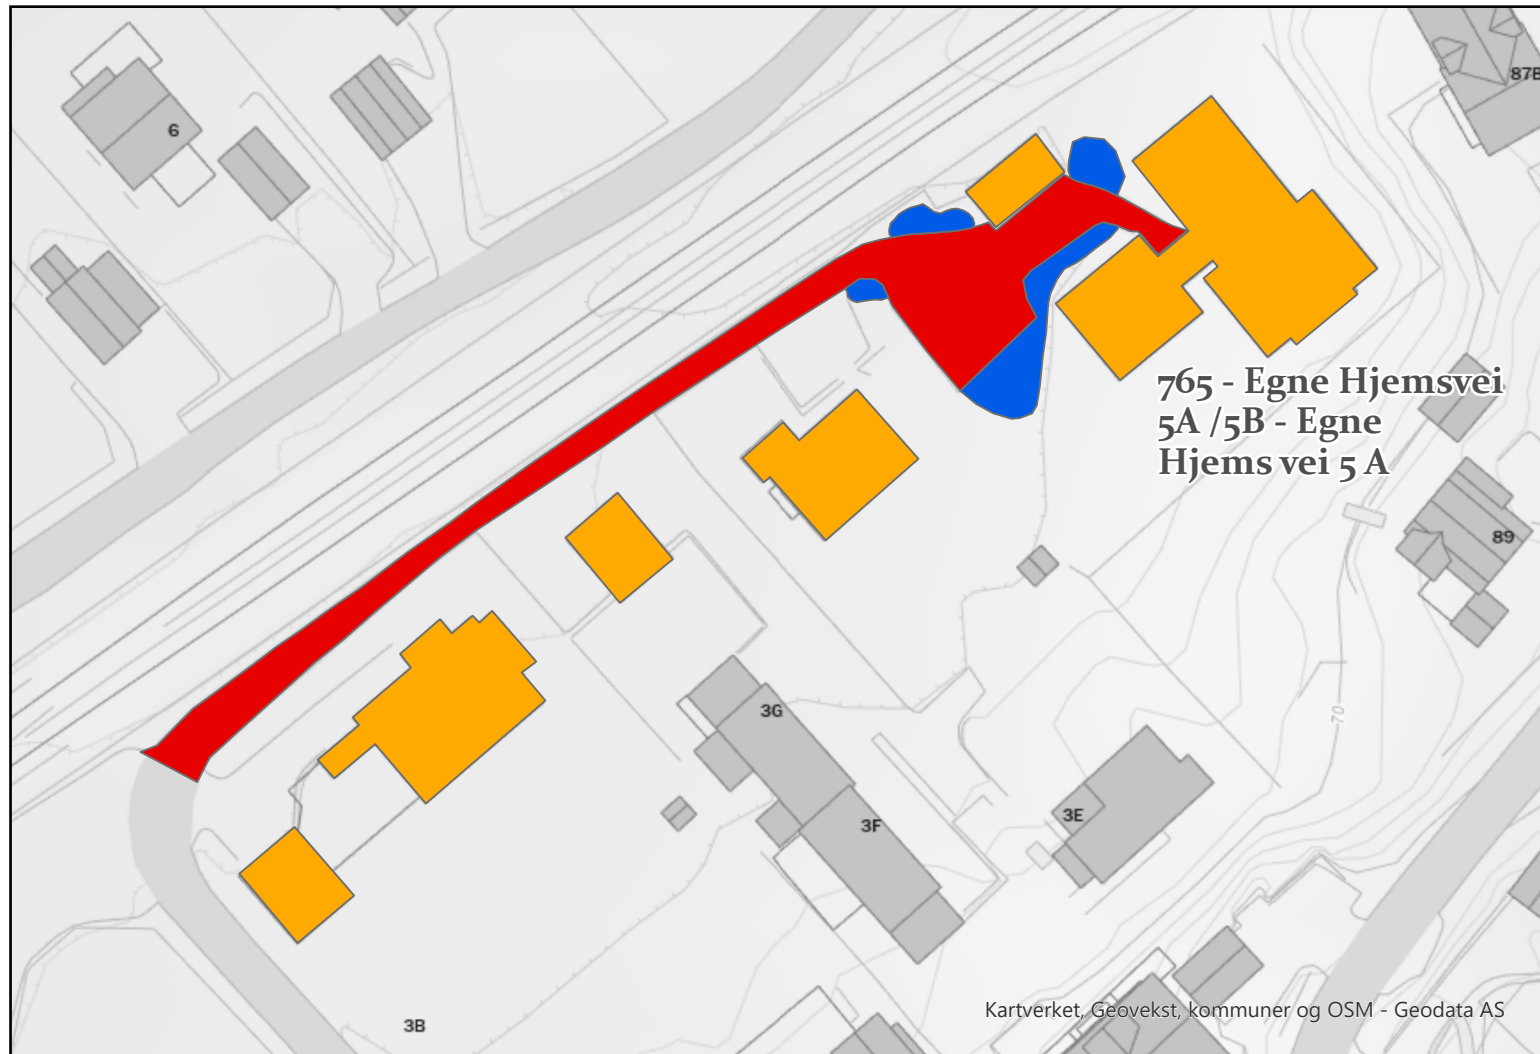

708 - Skogveien 54AB

Layer	AREAL_M2
Bygning	
Maskinbrøyting/Strøing	176
Snølagringsplass	

765 - Egne Hjemsvvei 5AB

Layer	AREAL_M2
 Maskinbrøyting/Strøing	449
 Bygning	
 Snølagringsplass	

819 - Capralhaugen Omsorgsboliger Vestre Almelen 28