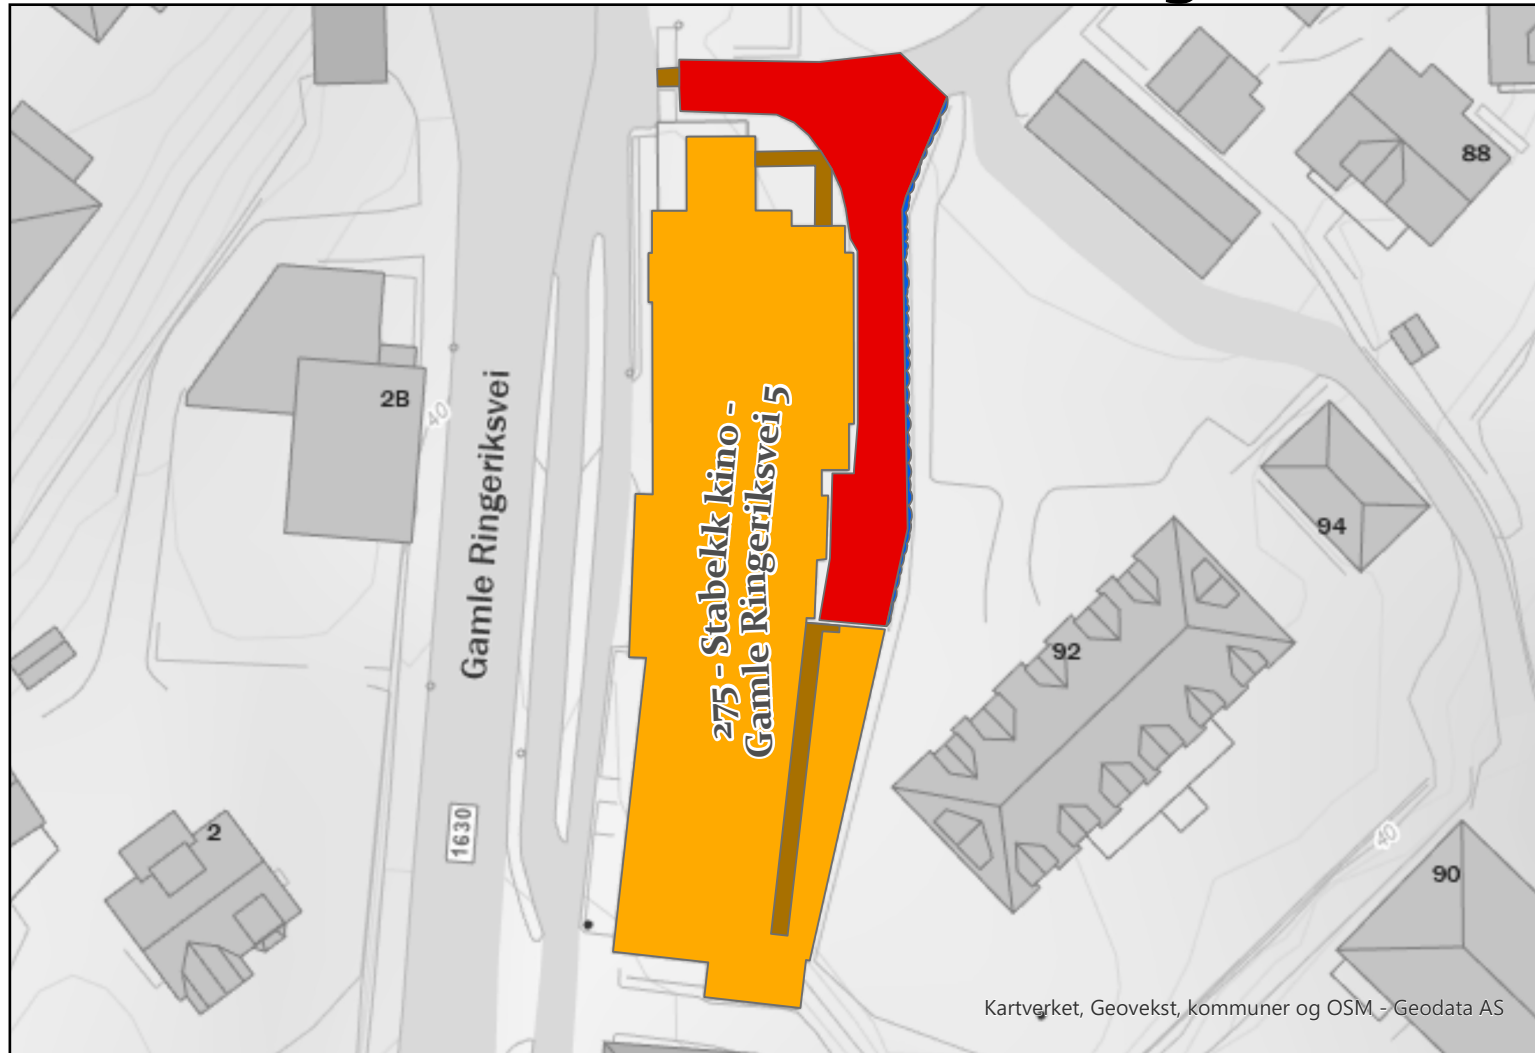

275 - Stabekk Kino - Gamle Ringeriksvei 5

BÆRUM KOMMUNE

Layer	AREAL_M2
Bygning	
Maskinbrøyting/Strøing	240
Snølagringsplass	
Håndmåking/Strøing	40