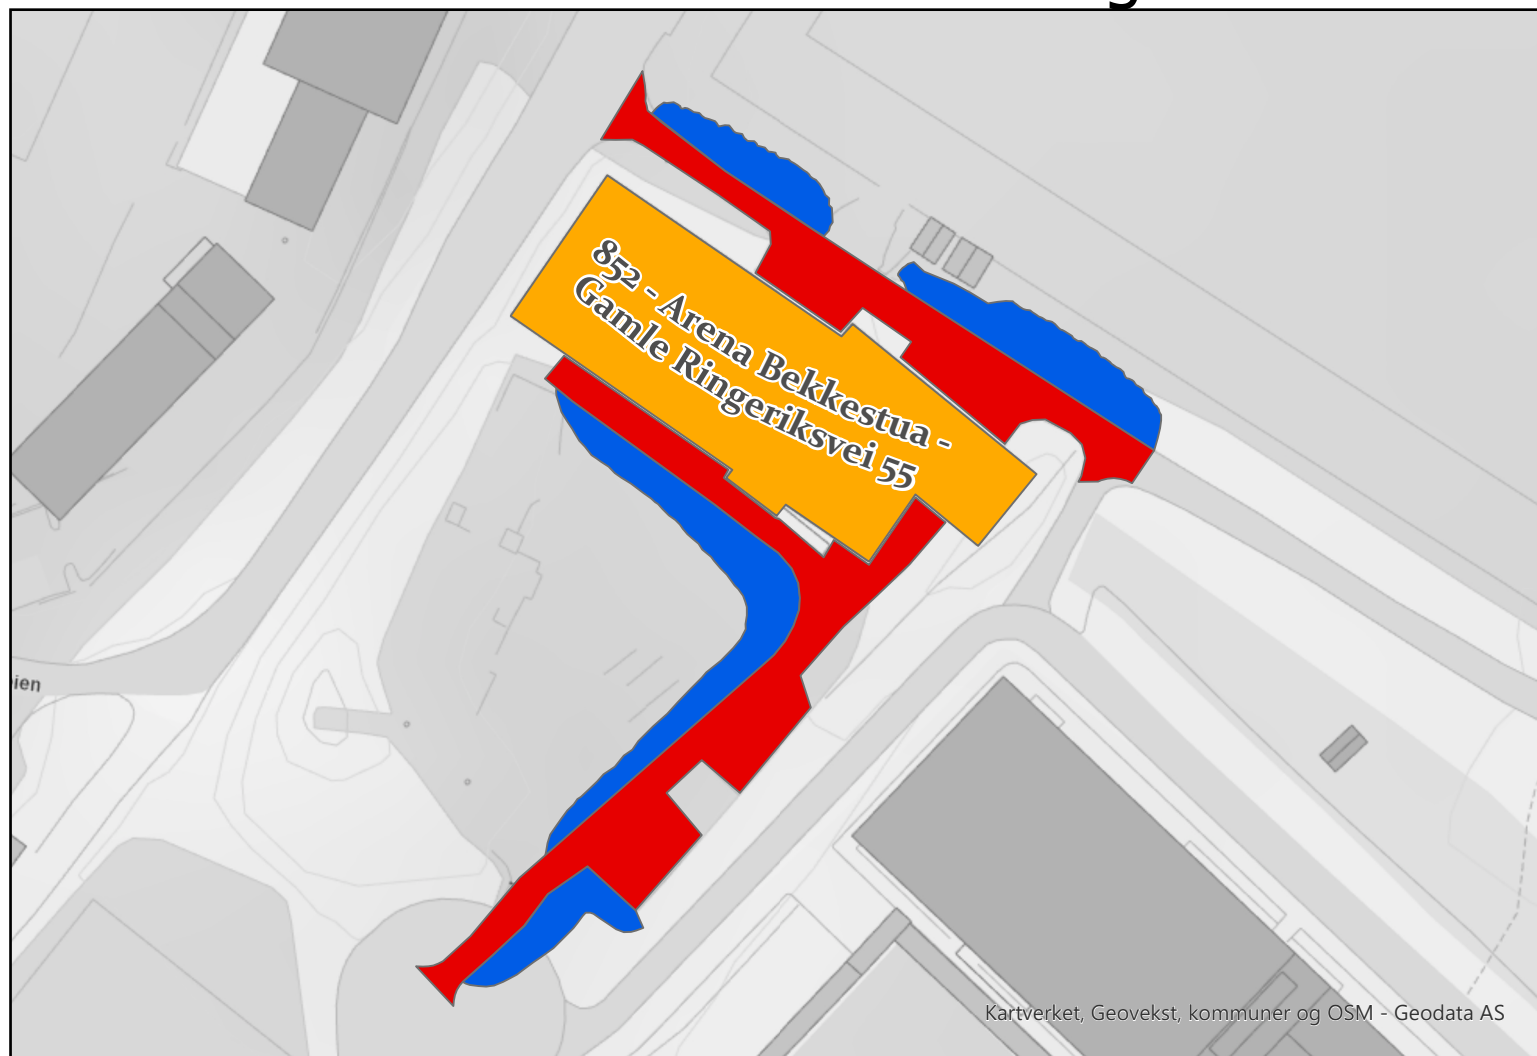

852 - Arena Bekkestua - Gamle Ringeriksvei 55

Layer	AREAL_M2
Bygning	
Snølagringsplass	
Maskinbrøyting/Strøing	867