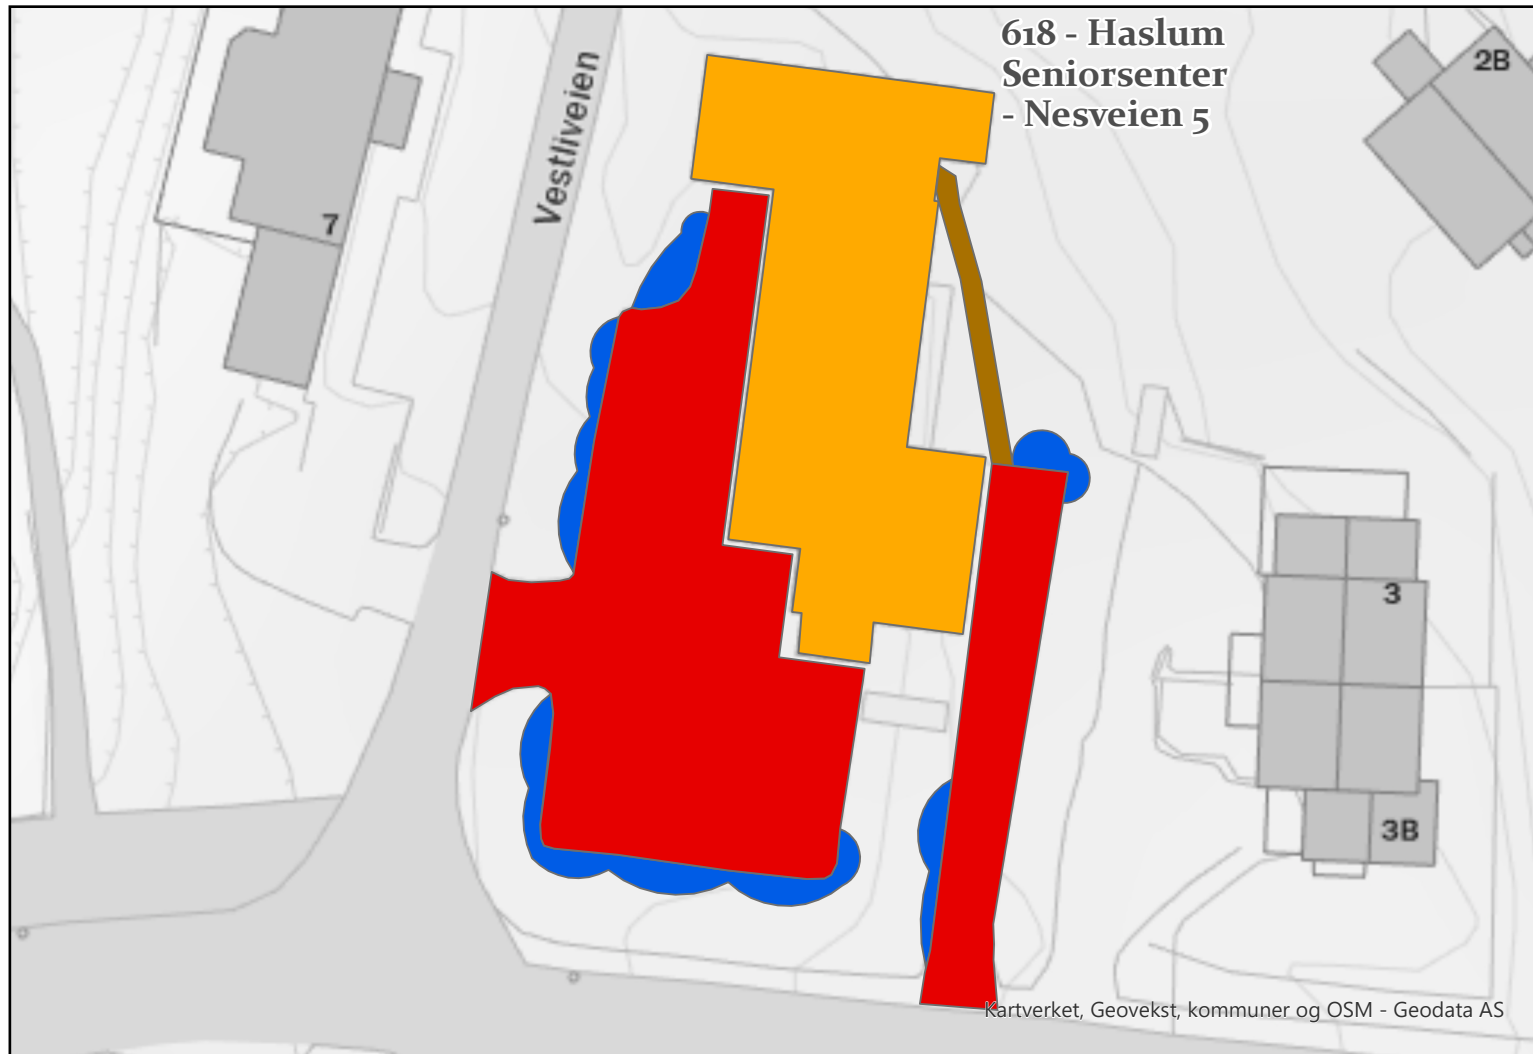

BÆRUM KOMMUNE

Layer	AREAL_M2
 Håndmåking/Strøing	23
 Snølagringsplass	
 Maskinbrøyting/Strøing	400
 Bygning	

618 - Haslum Seniorsenter - Nesveien 5

BÆRUM KOMMUNE

Layer	AREAL_M2
Bygning	
Håndmåking/Strøing	19
Snølagringsplass	
Maskinbrøyting/Strøing	551