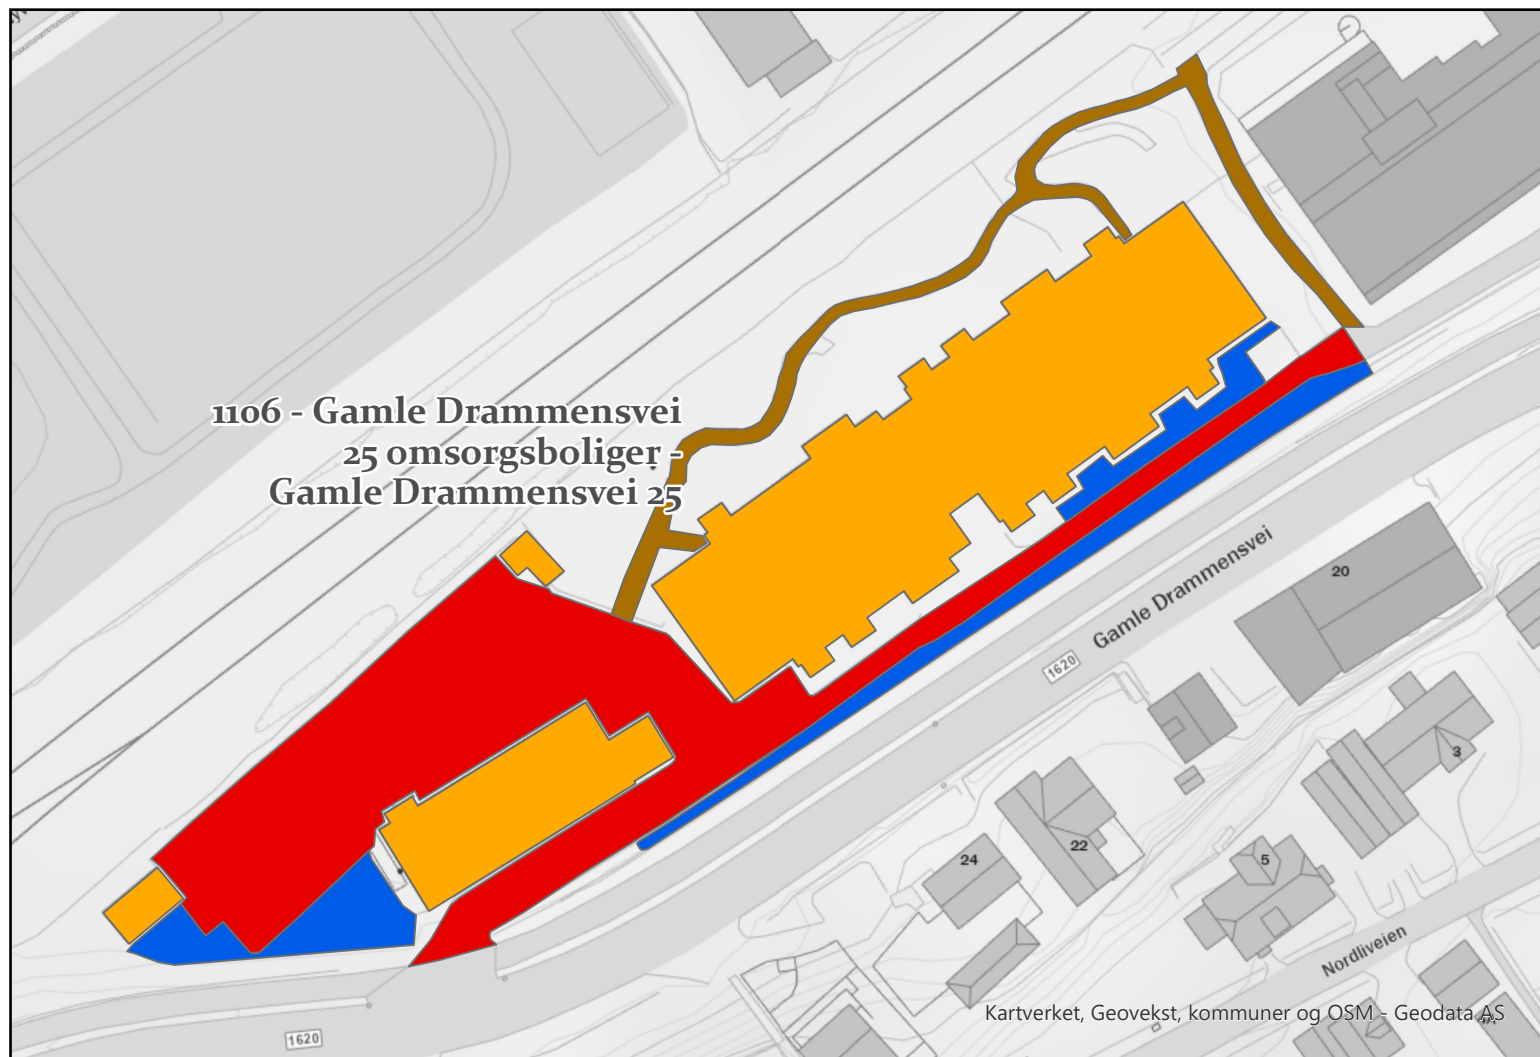

106 - Gamle Drammensvei 25 Omsorgsboliger

Layer	AREAL_M2
Maskinbrøyting/Strøing	1580
Håndmåking/Strøing	269
Snølagringsplass	
Bygning