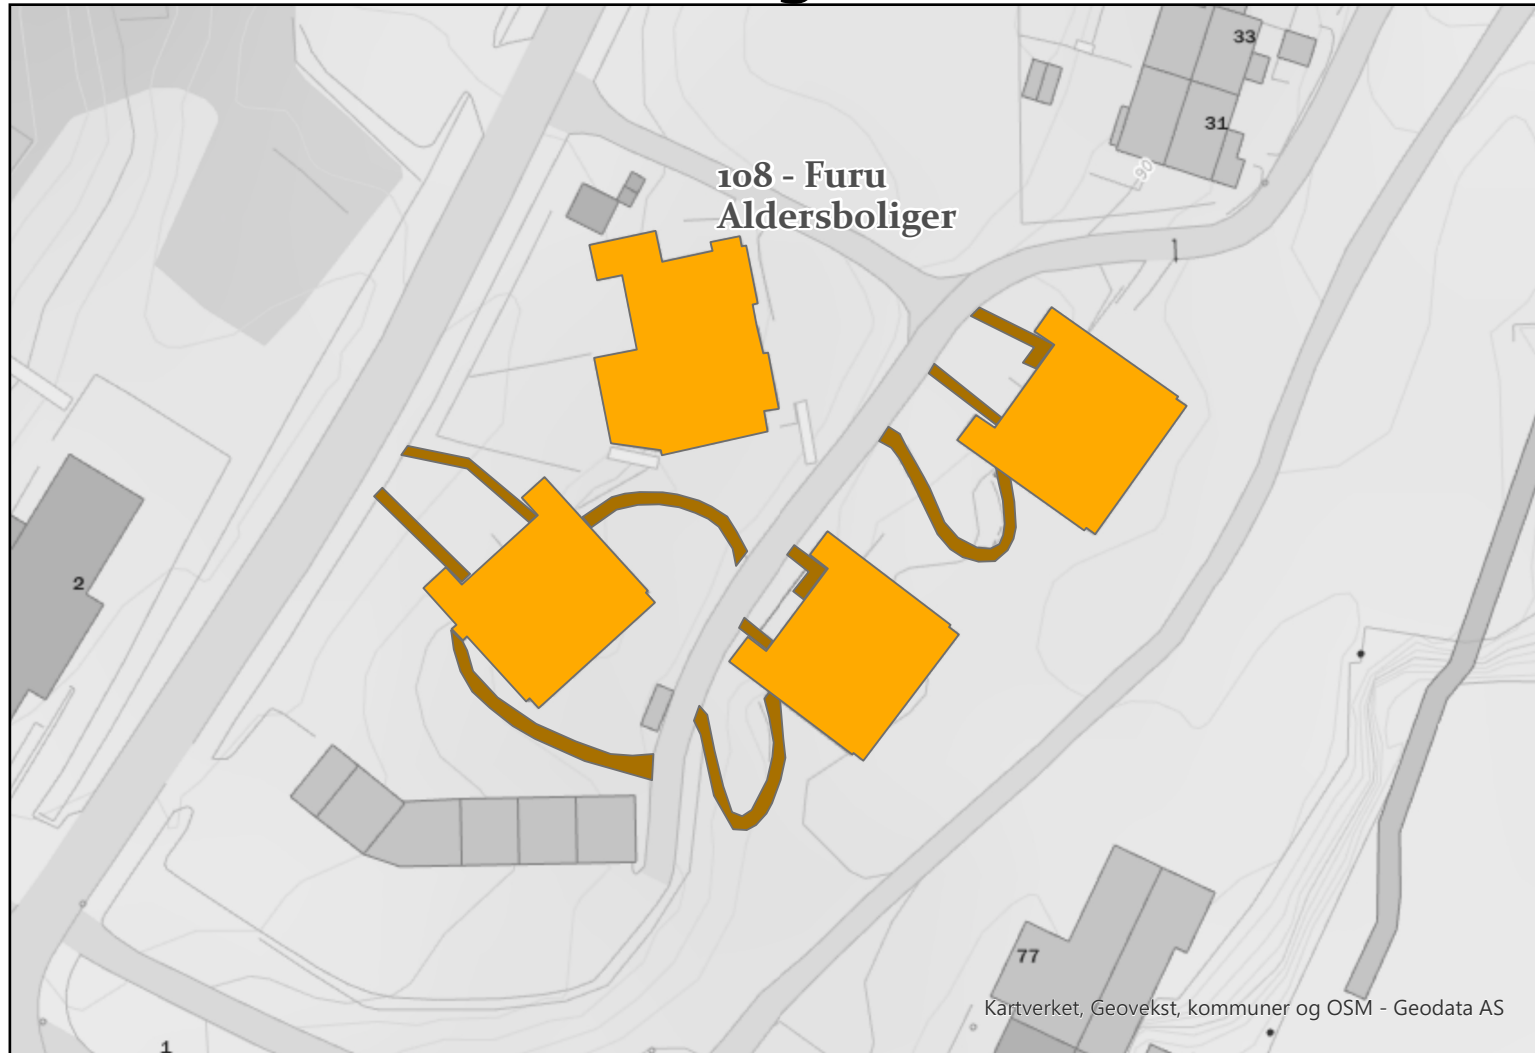

282 - Strand Restaurant - Strandalleen 48

Layer	AREAL_M2
 Maskinbrøyting/Strøing	1465
 Snølagringsplass	
 Håndmåking/Strøing	14
 Bygning	

108 - Furu Aldersbolig - Furulia 3-29

BÆRUM KOMMUNE

Layer	AREAL_M2
Høy Beredskap Håndmåking/Strøing	158
Bygning	