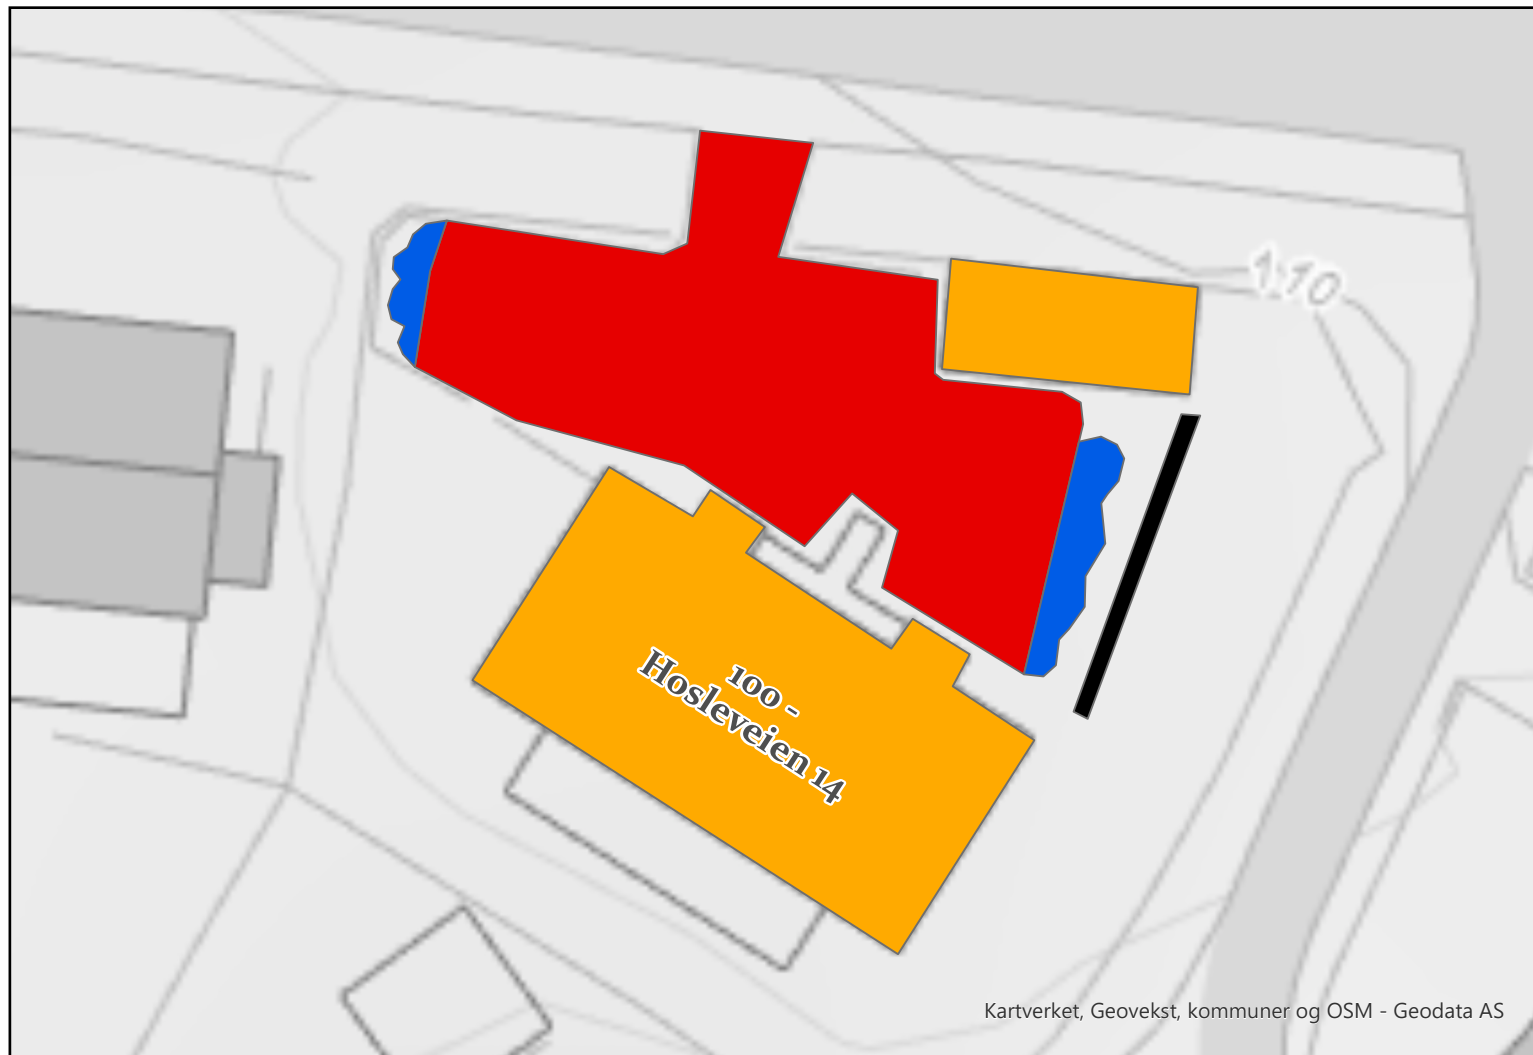

081 - Stabekk og Jar Seniorsenter Ringsveien 2

BÆRUM KOMMUNE

Layer	Areal_M2
Maskinbrøyting/Strøing	393
Bygning	0
Håndmåking/Strøing	46
Snølagringsplass	0

100 - Hosleveien 14

BÆRUM KOMMUNE

Layer	Areal_M2
Maskinbrøyting/Strøing	152
OBS! Hekk, ingen snø her	
Bygning	
Snølagringsplass	

162,221 - Bjerkelunden barnepark og Paviljong Parksvingen 20

BÆRUM KOMMUNE

Layer	AREAL_M2
Maskinbrøyting/Strøing	666
Bygning	
Snølagringsplass	

862,164 - Eikstunet Sykehjem - Eiksmarka Omsorgsboliger Niels Leuchs vei 95, 67-93