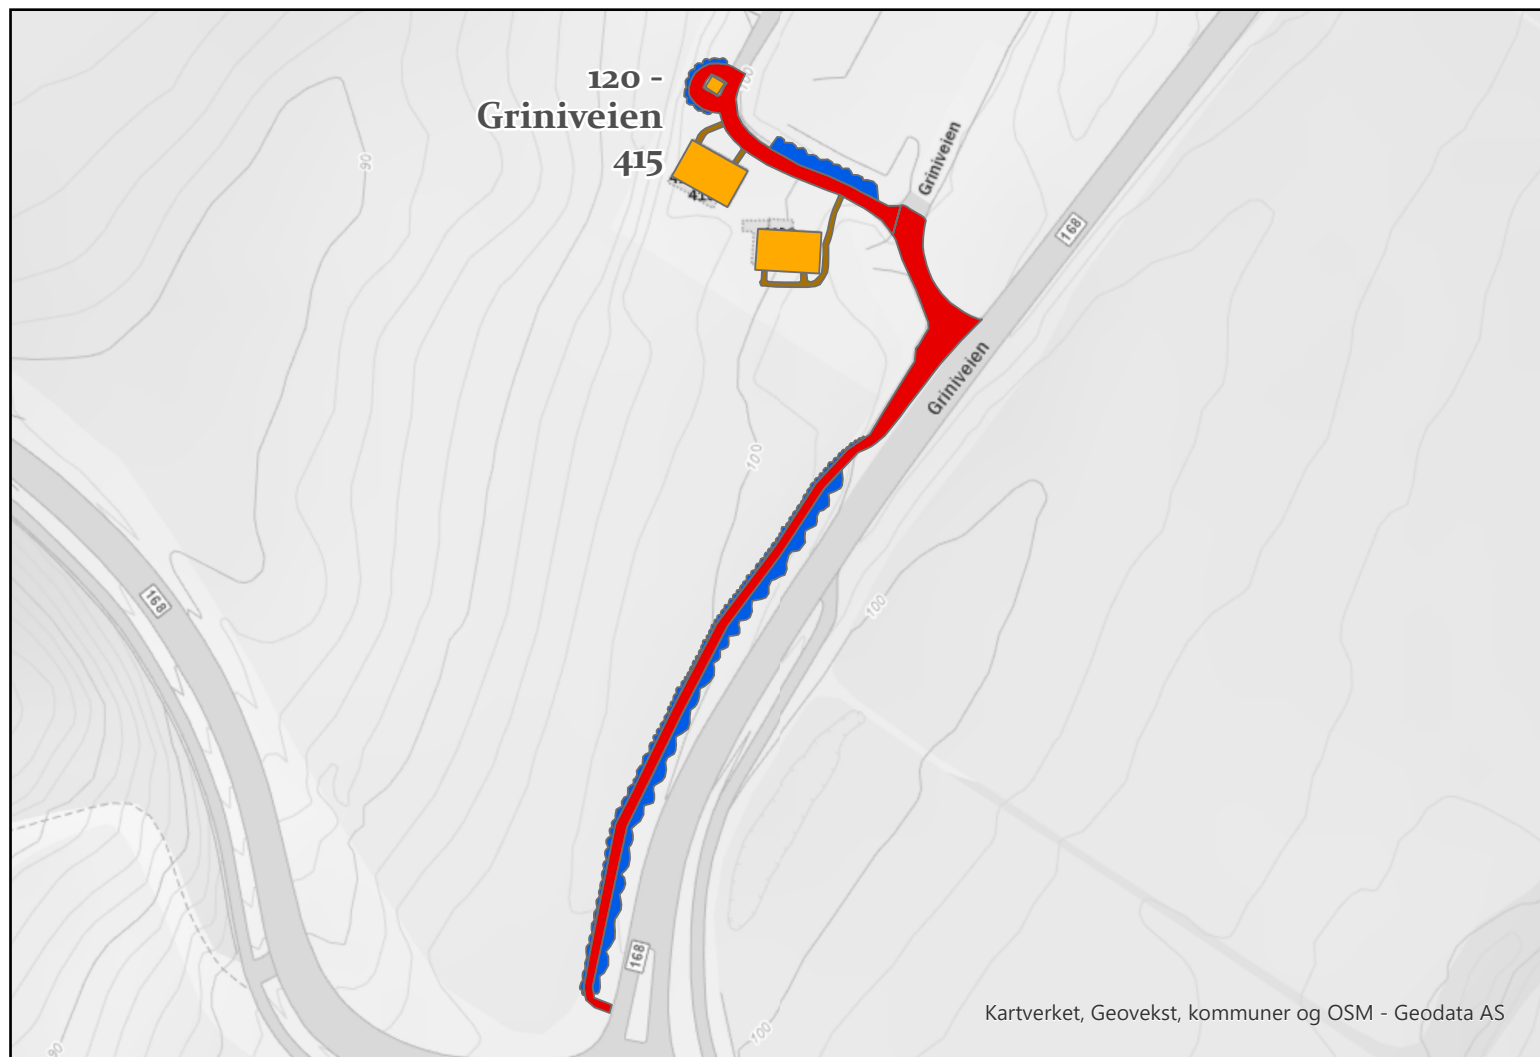

106 - Gamle Drammensvei 25 Omsorgsboliger

Layer	AREAL_M2
Maskinbrøyting/Strøing	1580
Håndmåking/Strøing	269
Snølagringsplass	
Bygning	

106 - Bråten Aldersbolig - Berta Bråtens vei 14-31

120 - Griniveien 415