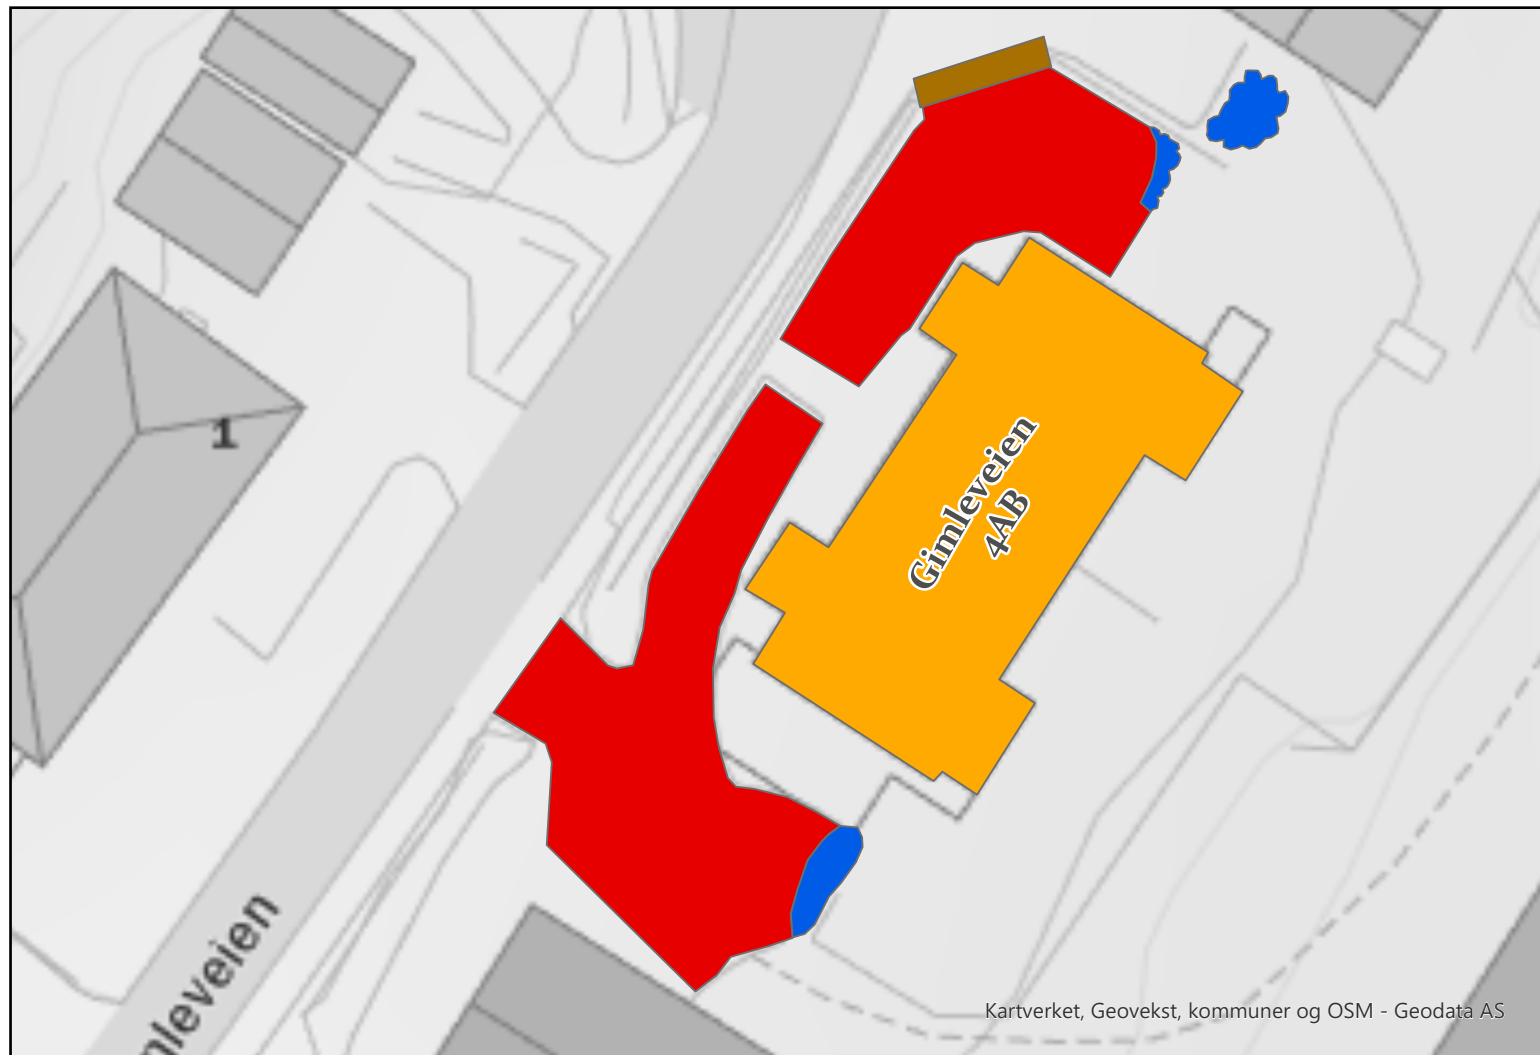

277,832 - Gimleveien 4AB

Layer	Areal_M2
Bygning	
Håndmåking/Strøing	6
Maskinbrøyting/Strøing	206
Snølagringsplass