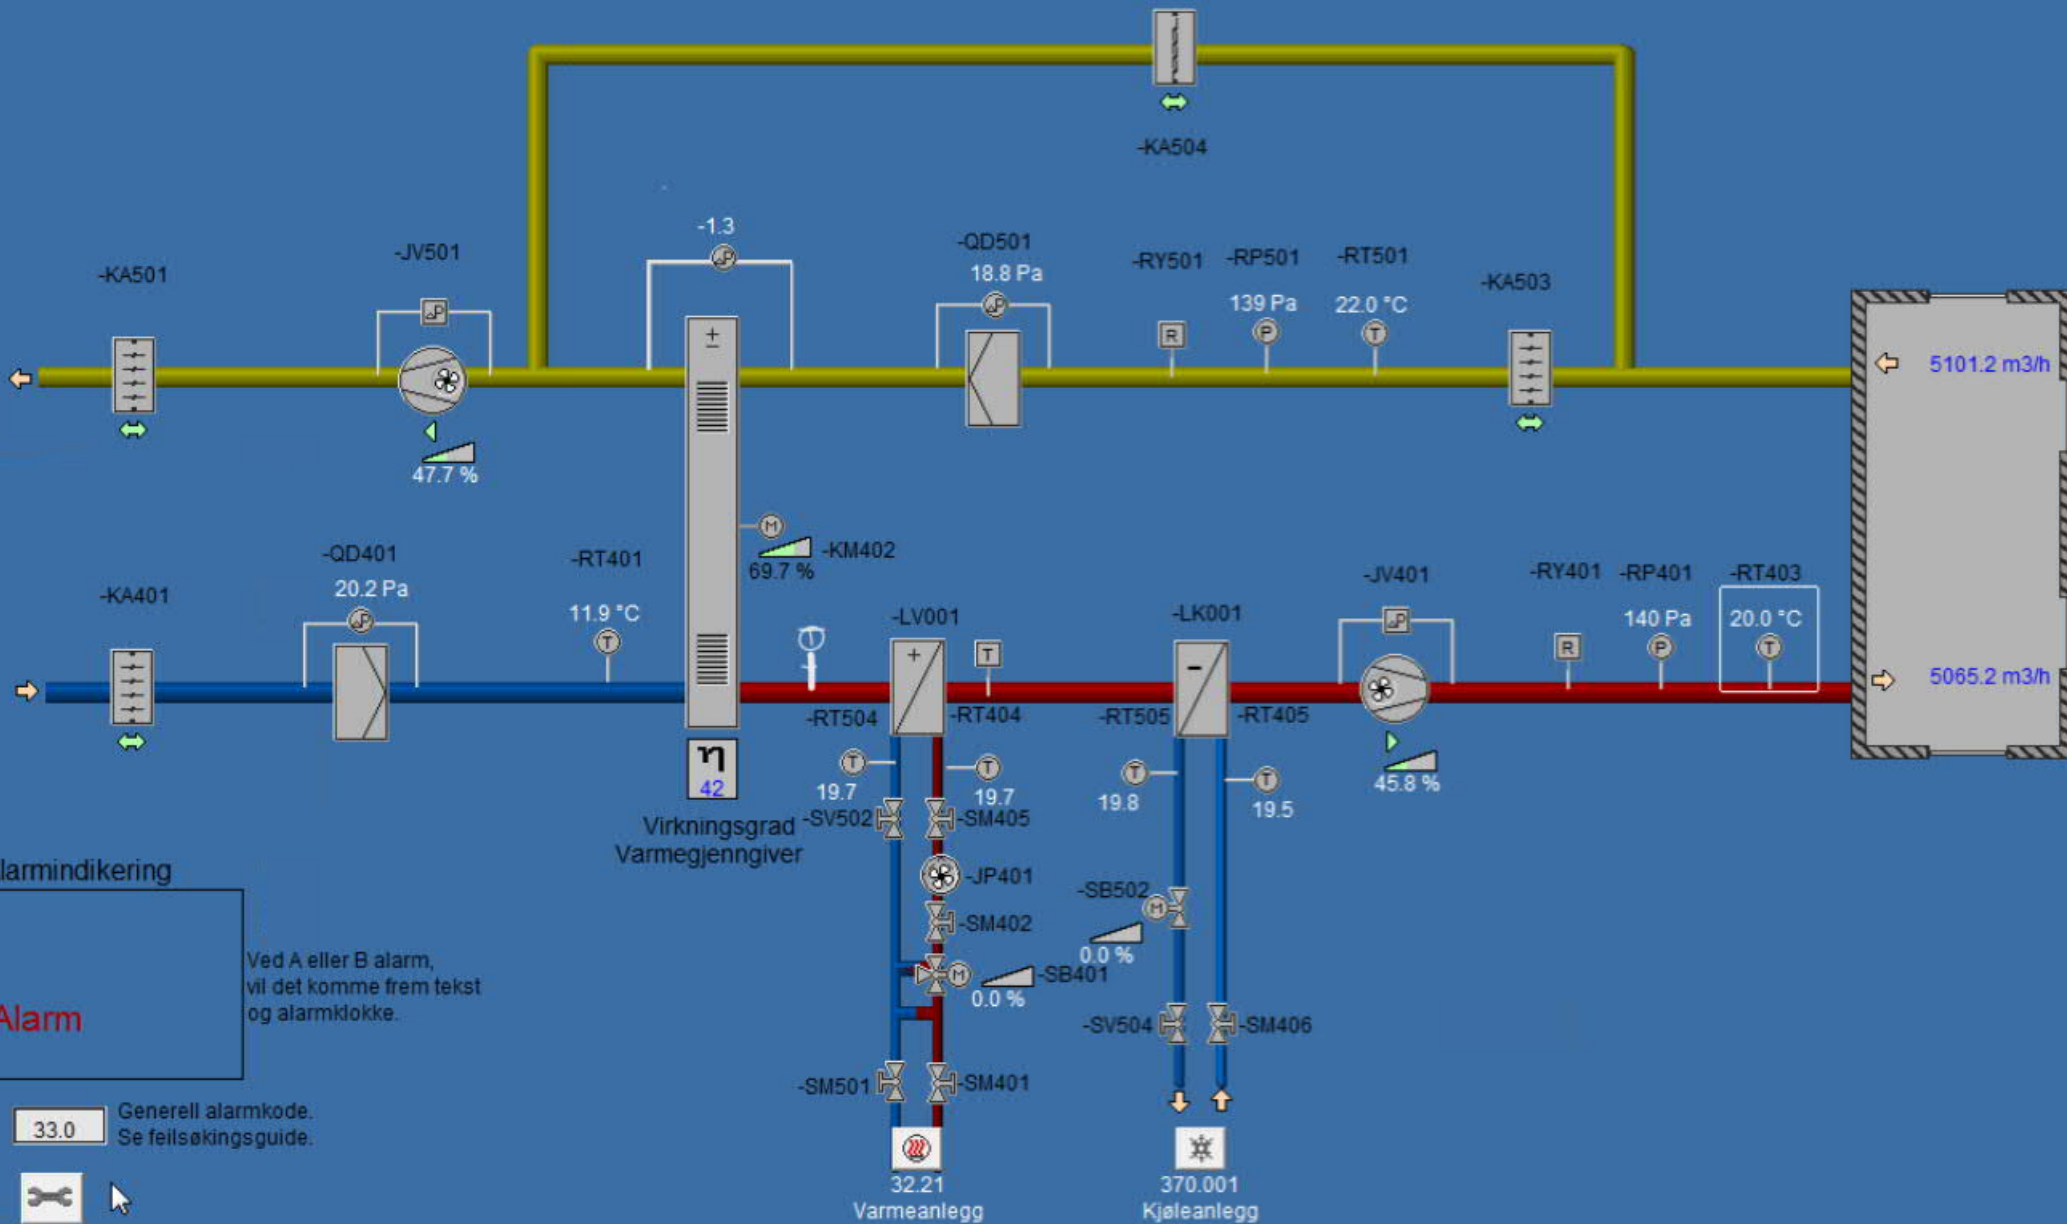

Blokk E Nordvest, 360.027 3 Etasje

Ute

9.1 °C

Virkningsgrad
42
Varmegjengiver

Alarmindikering

B-Alarm

Ved A eller B alarm, vil det komme frem tekst og alarmklokke.

33.0 Generell alarmkode. Se feilsøkningsguide.