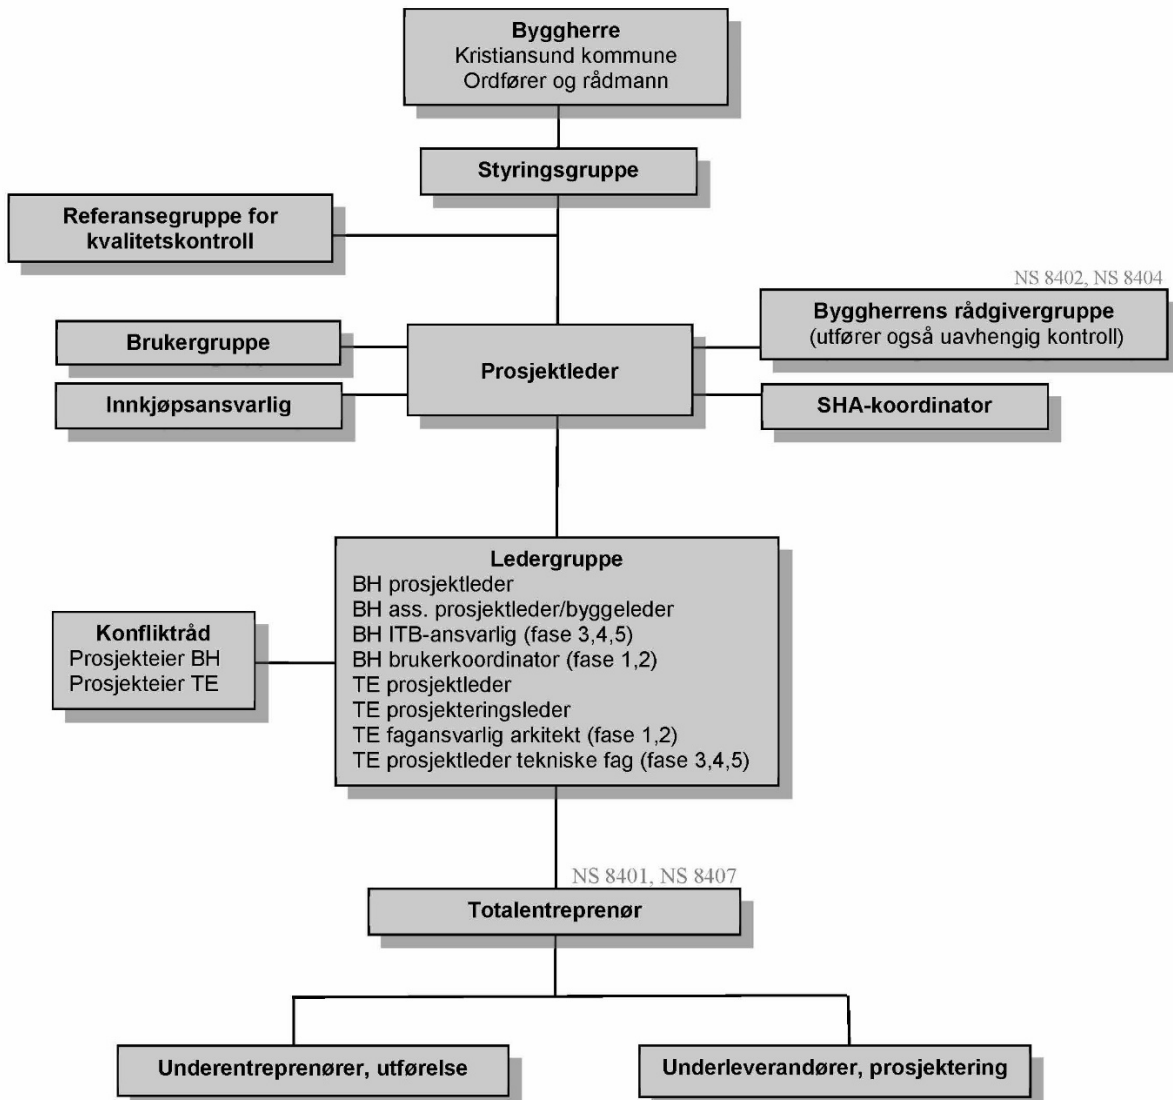

ORGANISASJONSPLAN

BYGGHERRE

Rolle	Firma	Navn	E-post	Telefon
BH Prosjekteier, rådmann	Kristiansund kommune	Arne Ingebrigtsen		
BH Prosjektleder	Kristiansund kommune	Kirsti Grawert	kirsti.grawert@kristiansund.kommune.no	71573776
BH Ass. prosjektleder	HR-Prosjekt	Ingrid Gåsvik Eklund	ige@hrprosjekt.no	97512226
BH Ass. prosjektleder, kalkulatør	HR-Prosjekt	Jostein Solberg	jso@hrprosjekt.no	99884400
Brukerkoordinator	Kristiansund kommune	Kjell Inge Mathisen	Kjell.inge.mathisen@kristiansund.kommune.no	71573768
Innkjøpsjef	Kristiansund kommune	Svein Erik Dyrseth	Svein.erik.dyrseth@kristiansund.kommune.no	71573950
Byggherrens representant og SHA-koordinator (KP og KU)	HR Prosjekt	Anita Marie Meisingset	ame@hrprosjekt.no	90918446
Styringsgruppe				
Økonomisjef	Kristiansund kommune	Wenche Mostuen Eikeset/ Synnøve Tangen	wenche.mostuen.eikeset@kristiansund.kommune.no synnove.tangen@kristiansund.kommune.no	71573970/ 71574082
Enhetsleder, BRV	Kristiansund kommune	Kjell Inge Mathisen	Kjell.inge.mathisen@kristiansund.kommune.no	71573768
Overingeniør, KT	Kristiansund kommune	Vidar Dyrnes	Vidar.dyrnes@kristiansund.kommune.no	71574293
Kommunalsjef	Kristiansund kommune	John Einar Skontoft	john.einar.aune.skontoft@kristiansund.kommune.no	
Enhetsleder ED	Kristiansund kommune	Tormod Borge Skundberg	tormod.borge.skundberg@kristiansund.kommune.no	
Byggherrens rådgivere				
BH RIV	Norconsult, oppdragsleder, KSU	Svein Arne Lauritsen	Svein.Arne.Lauritsen@norconsult.com	92019368
BH RIB	Norconsult	Stian Brune	Stian.Brune@norconsult.com	45273216
BH RAUT, ITB	Norconsult, KSU	Christian Bjerknes Nilsen	Christian.Bjerknes.Nilsen@norconsult.com	48026324
BH RIE	Norconsult	Robert Furnes	Robert.furnes@norconsult.com	95446649
BH RIE, RAUT, ITB	Norconsult, KSU	Kjell Gujord	Kjell.Gujord@norconsult.com	
BH RIBr	Norconsult, TRH	Solveig Berthung	Solveig.Berthung@norconsult.com	90999147
BH RIAku	Norconsult	Ingvald Festøy Desserud	Ingvald.Festoy.Desserud@norconsult.com	45401788
BH RIG	Norconsult	Torgeir Døssland	Torgeir.Dossland@norconsult.com	98615376
BH RIBfys	Norconsult, Sandvika	Ingrid Hole	ingrid.hole@norconsult.com	45401341
BH BIM-koord.	Norconsult, Molde	Martin Strand	Martin.Strand@norconsult.com	98405701
BH RIVa	Norconsult, Molde	Heidi Kjøll Vevang	heidi.kjoll.vevang@norconsult.com	93050478
BH ARK	Norconsult, Molde	Anna Ervik Johnsen	anna.ervik.johnsen@norconsult.com	41266065
BH LARK	Norconsult	Marthe Veie	Marthe.Veie@norconsult.com	90878433
BH Vei	Norconsult	Arne Ørbog	Arne.Orbog@norconsult.com	93280362
BH SØK	Norconsult, KSU	Maria Miller	Maria.miller@norconsult.com	93866672
BH anskaffelser	Norconsult, TRH	Ole Morten Magnussen	Ole.morten.magnussen@norconsult.com	92252037
Brukergruppe				
Brukerkoordinator	Kristiansund kommune	Kjell Inge Mathisen	Kjell.inge.mathisen@kristiansund.kommune.no	71573768
Varabrannsjef	Kristiansund kommune	Allan Øren Olsen	allan.oren.olsen@kristiansund.kommune.no	92433089
Verneombud og brukerrepresentant utrykning	Kristiansund kommune	Jens Blakstad	Jens.inge.blakstad@kristiansund.kommune.no	
Brukerrepresentant utrykning	Kristiansund kommune	Per Ola Thingvold	Per.ola.thingvold@kristiansund.kommune.no	
Brukerrepresentant forebyggende	Kristiansund kommune	Harald Elgsaas	Harald.elgsaas@kristiansund.kommune.no	