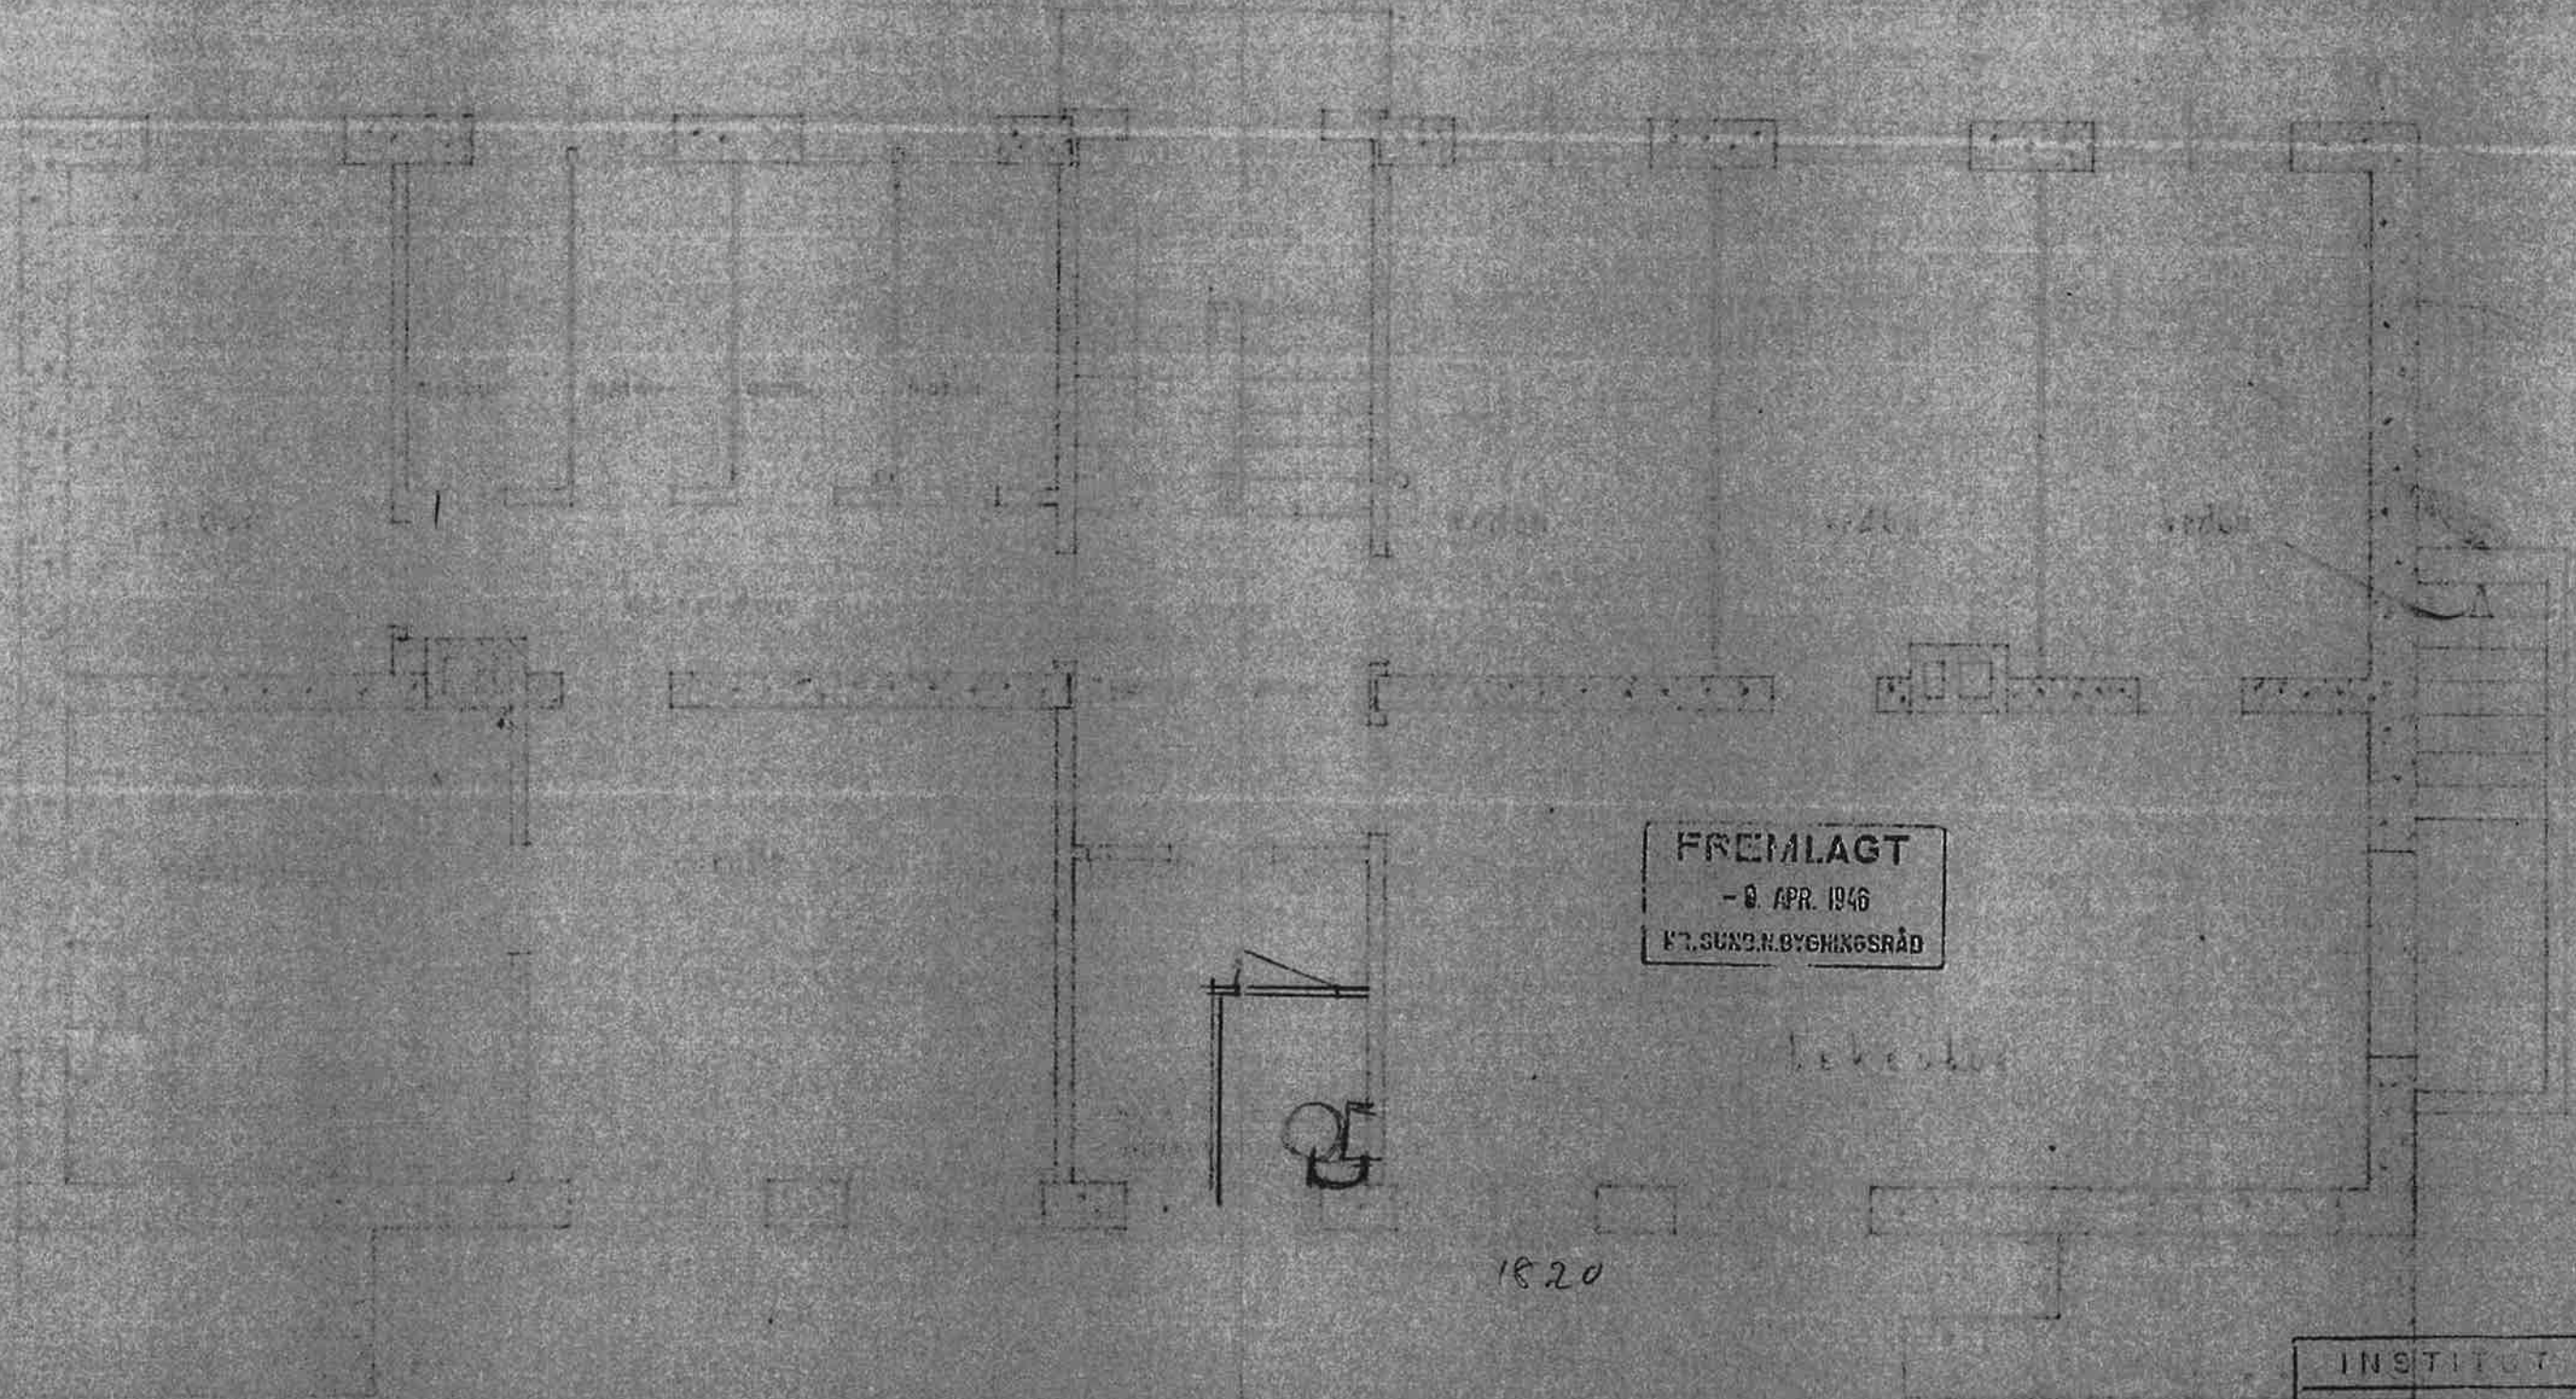

820

FREMLAGT
- 8. APR. 1946
K. B. SUNDS N. ØYENHINGSRÅD

1820

INSTITUTT
Inn: 30. MRS. 1946

K. B. råd J. nr. 382
1946

SECRETARIAT
Instituttet
for Kjemisk Kvalitet
Kjeller

Erst. av	1
Instituttet	
Sverre Wilton	
Arnt