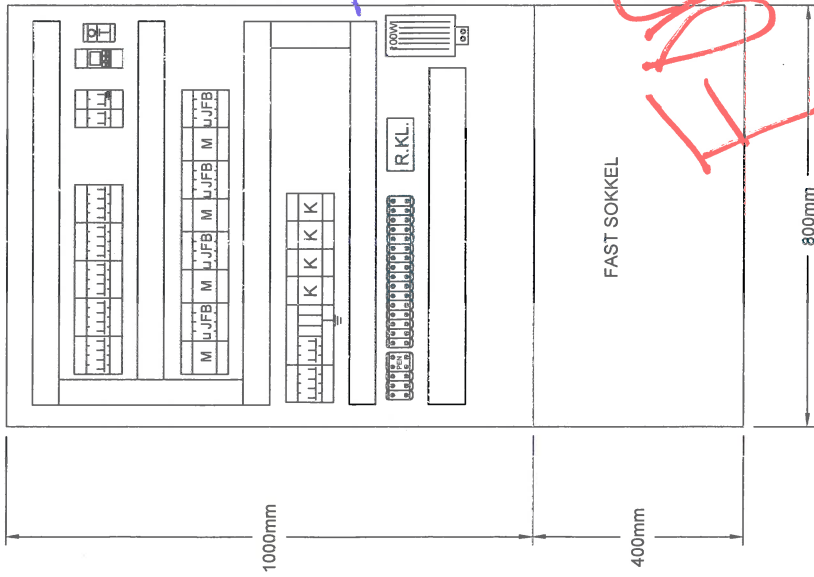

SATEMA EVA 09-800/380x1000
+ SOKKEL

SE KOMPONENT LISTE
STØRRESE SKAP.
REKKEKLEMMER TIL BYGG AV SKAP: OK