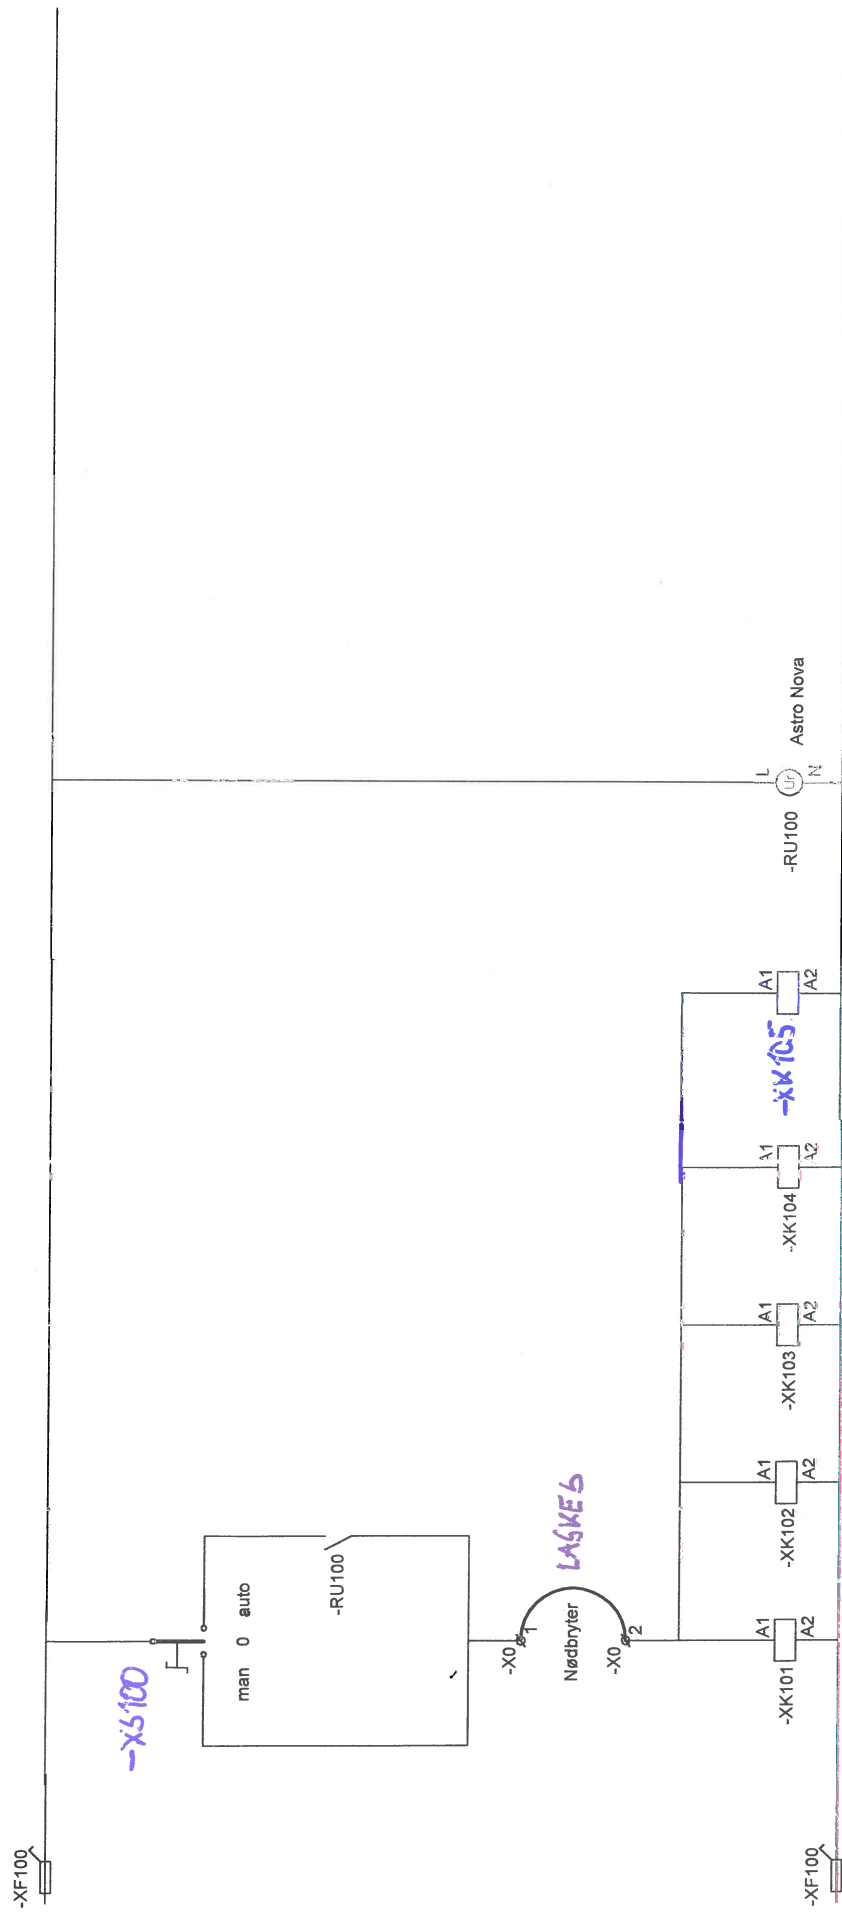

1	2	3	4	5	6	7	8	9	10	11	12	13	14	15	16	17	18	19	20	21	22	23	24	25	26	27
---	---	---	---	---	---	---	---	---	----	----	----	----	----	----	----	----	----	----	----	----	----	----	----	----	----	----

TEGN. NR.: 16115-01	Ørland Flystasjon Gatelystfordeleling 400V TN-C-S Enlinieskiema		TAVLEBYGGER SEKO GRØNØRA - 7300 ORKANGER
	BL.: 1	N. BL.: -	
FILE NR.: 01-01	= 433.601 Forsvarsbygg		REV. G. I. F. I. D. E. R.
TFGN. AV: MS	KONTR. AV:		
REV.	REV. G. I. F. I. D. E. R.	DATO	SIGN.

TEGN. NR.: 16115-11		TEGN. AV.: MS	
BL.: 1	N. BL.: -	DATO: 07.10.19	
FILE NR.: 11-01			
BYGGER		ANGER	
Fors. 2 47 13 50		Forsvarsbygg	
2 47 13 51		= 433.007	
TAVLEBYGGER		GRØNØRA - 7300 ORKANGER	
TLF.: 72 47 13 50		SEKO	
FAX.: 72 47 13 51		SEKO	
REFV	REFV G. I. I. D. F. R.	DATO	SIGN
KONTR. AV.:			