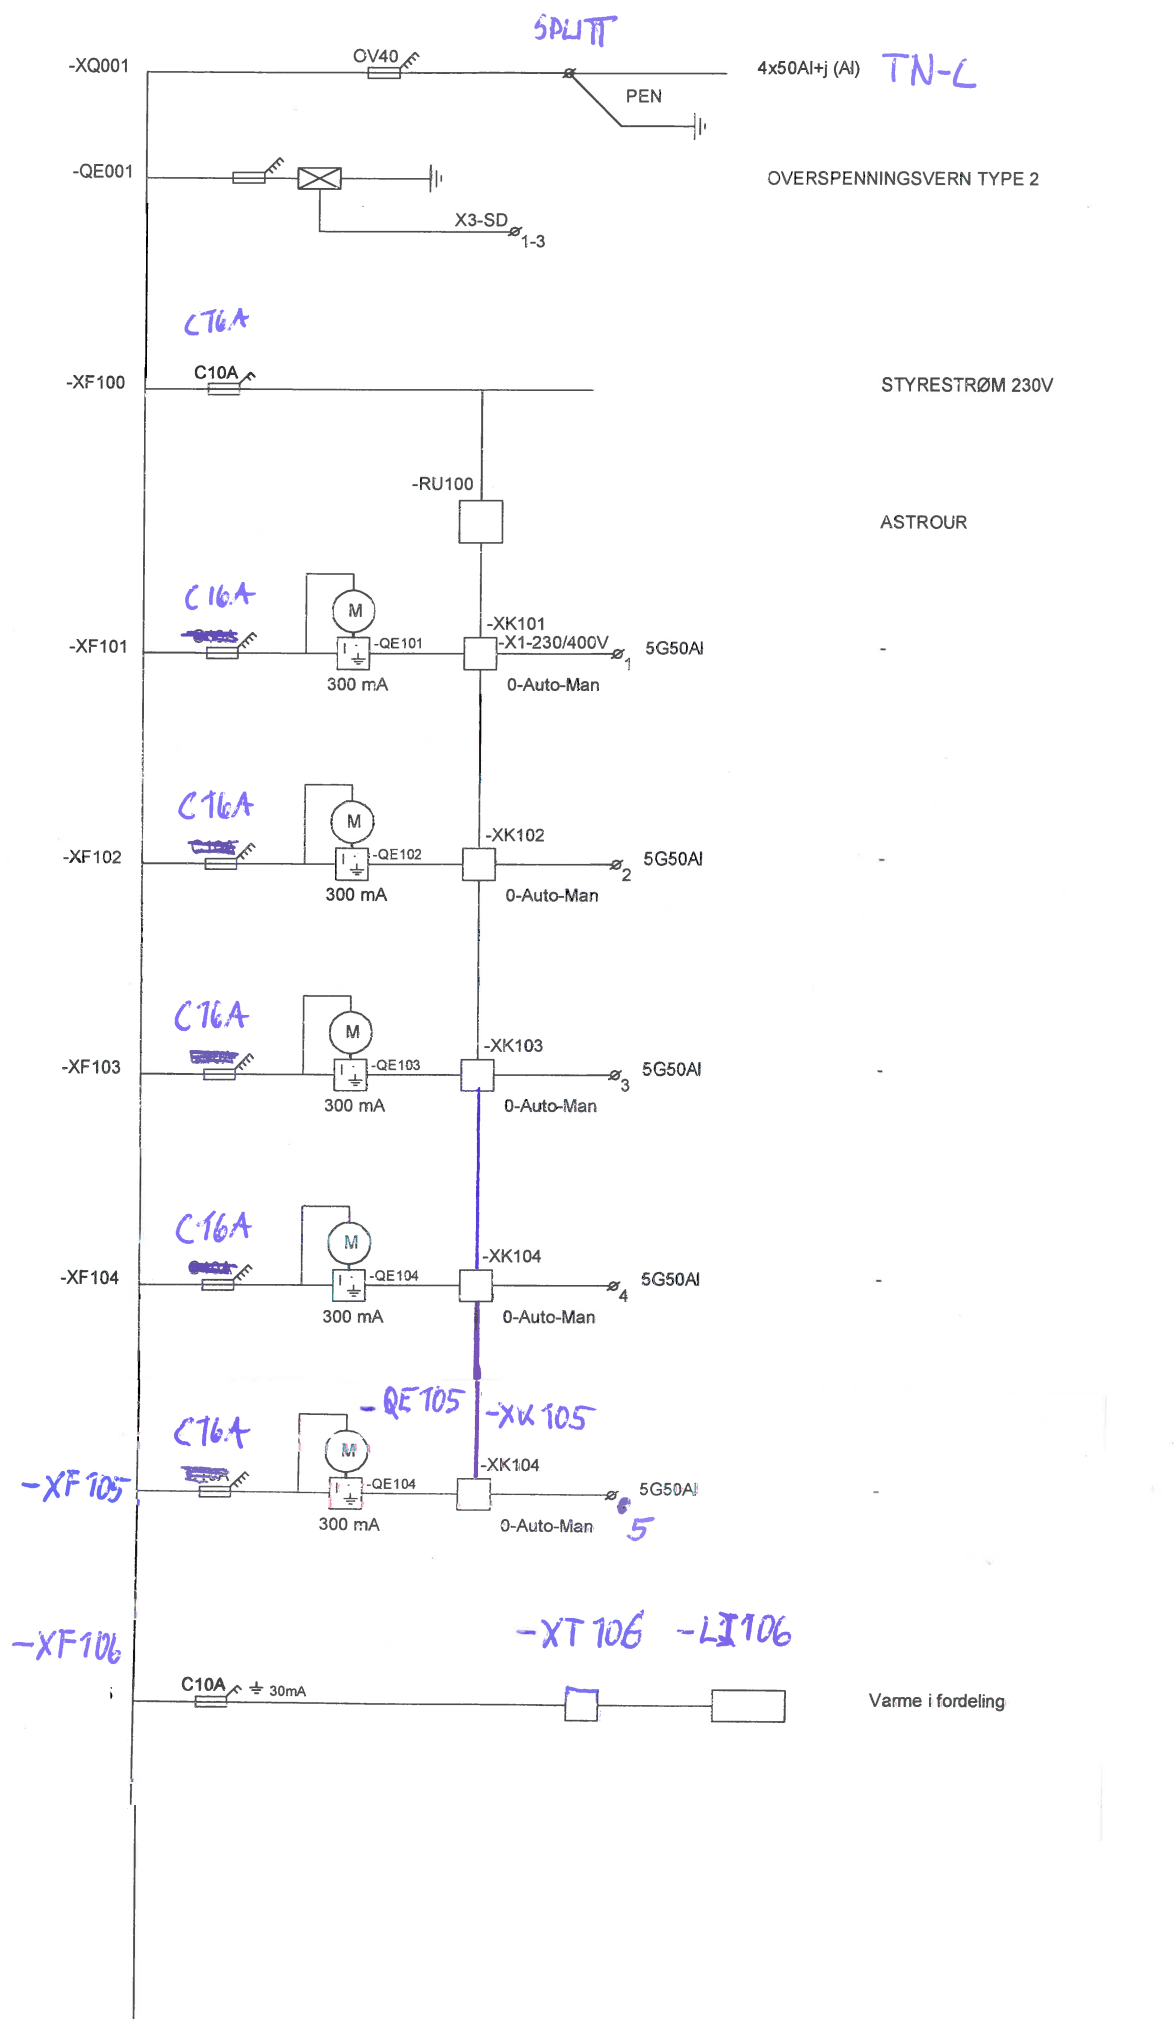

1	2	3	4	5	6	7	8	9	10	11	12	13	14	15	16	17	18	19	20	21	22	23	24	25	26	27
---	---	---	---	---	---	---	---	---	----	----	----	----	----	----	----	----	----	----	----	----	----	----	----	----	----	----

TEGN. NR.: 16115-01	Ørland Flystasjon Gatelystfordeleling 400V TN-C-S Enlinieskiema		TAVLEBYGGER SEKO GRØNØRA - 7300 ORKANGER
	BL.: 1	N. BL.: -	
FILE NR.: 01-01	= 433.601 Forsvarsbygg		REV. G. I. F. I. D. E. R.
TFGN. AV: MS	KONTR. AV:		
REV.	REV. G. I. F. I. D. E. R.	DATO	SIGN.

TEGN. NR.: 16115-11		TEGN. AV.: MS	
BL.: 1	N. BL.: -	DATO: 07.10.19	
FILE NR.: 11-01			
BYGGER		ANGER	
Fors. 2 47 13 50		Forsvarsbygg	
2 47 13 51		= 433.007	
TAVLEBYGGER		GRØNØRA - 7300 ORKANGER	
TLF.: 72 47 13 50		SEKO	
FAX.: 72 47 13 51		SEKO	
REFV	REFV G. I. I. D. F. R.	DATO	SIGN
KONTR. AV.:			

STØRE ELEMENT