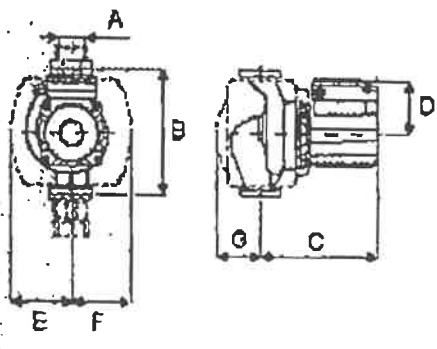

TOP-S 30/10 3x400