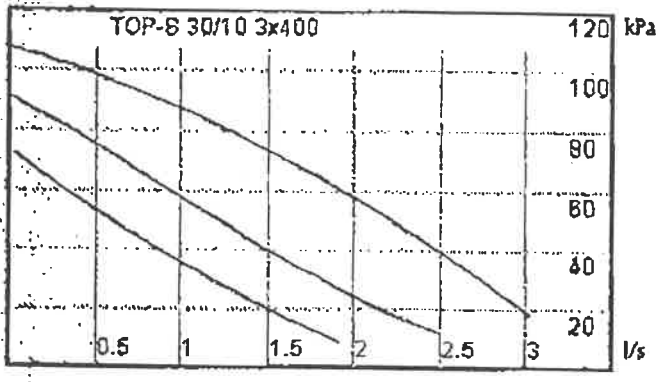

TOP-S 30/10 3x400