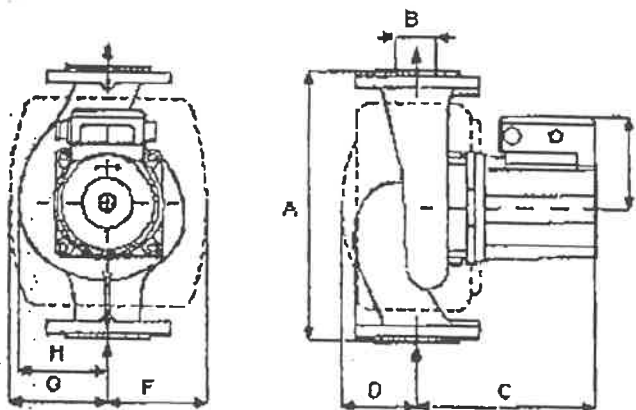

Med hilsen
BORGE RØR A/S

for Øivind Dahl

Vedlegg: 4 sider

TOP-S 40/10

Wilo Scandinavia AB

Tekniska data på pump : TOP-S 40/10

Typ : Våt cirkulations pump 3x230/400 V

Artikelnummer : 112121092
Rsk nummer : 5761201