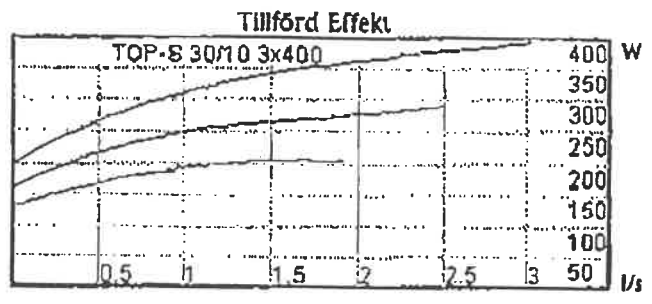

TOP-S 30/10 3x400