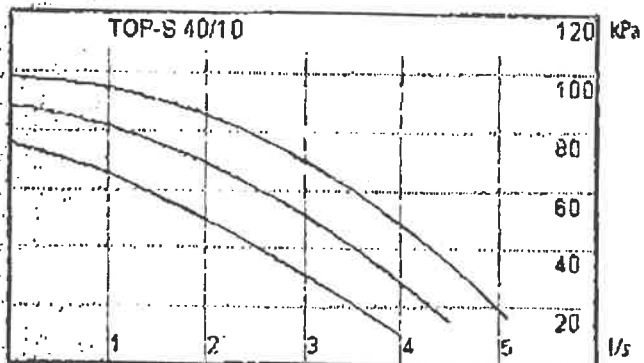

TOP-S 40/10