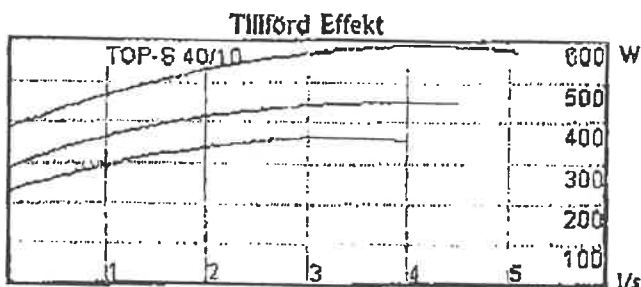

Med hilsen
BORGE RØR A/S

for Øivind Dahl

Vedlegg: 4 sider

TOP-S 40/10

Wilo Scandinavia AB

Tekniska data på pump : TOP-S 40/10

Typ : Våt cirkulations pump 3x230/400 V

Artikelnummer : 112121092
Rsk nummer : 5761201