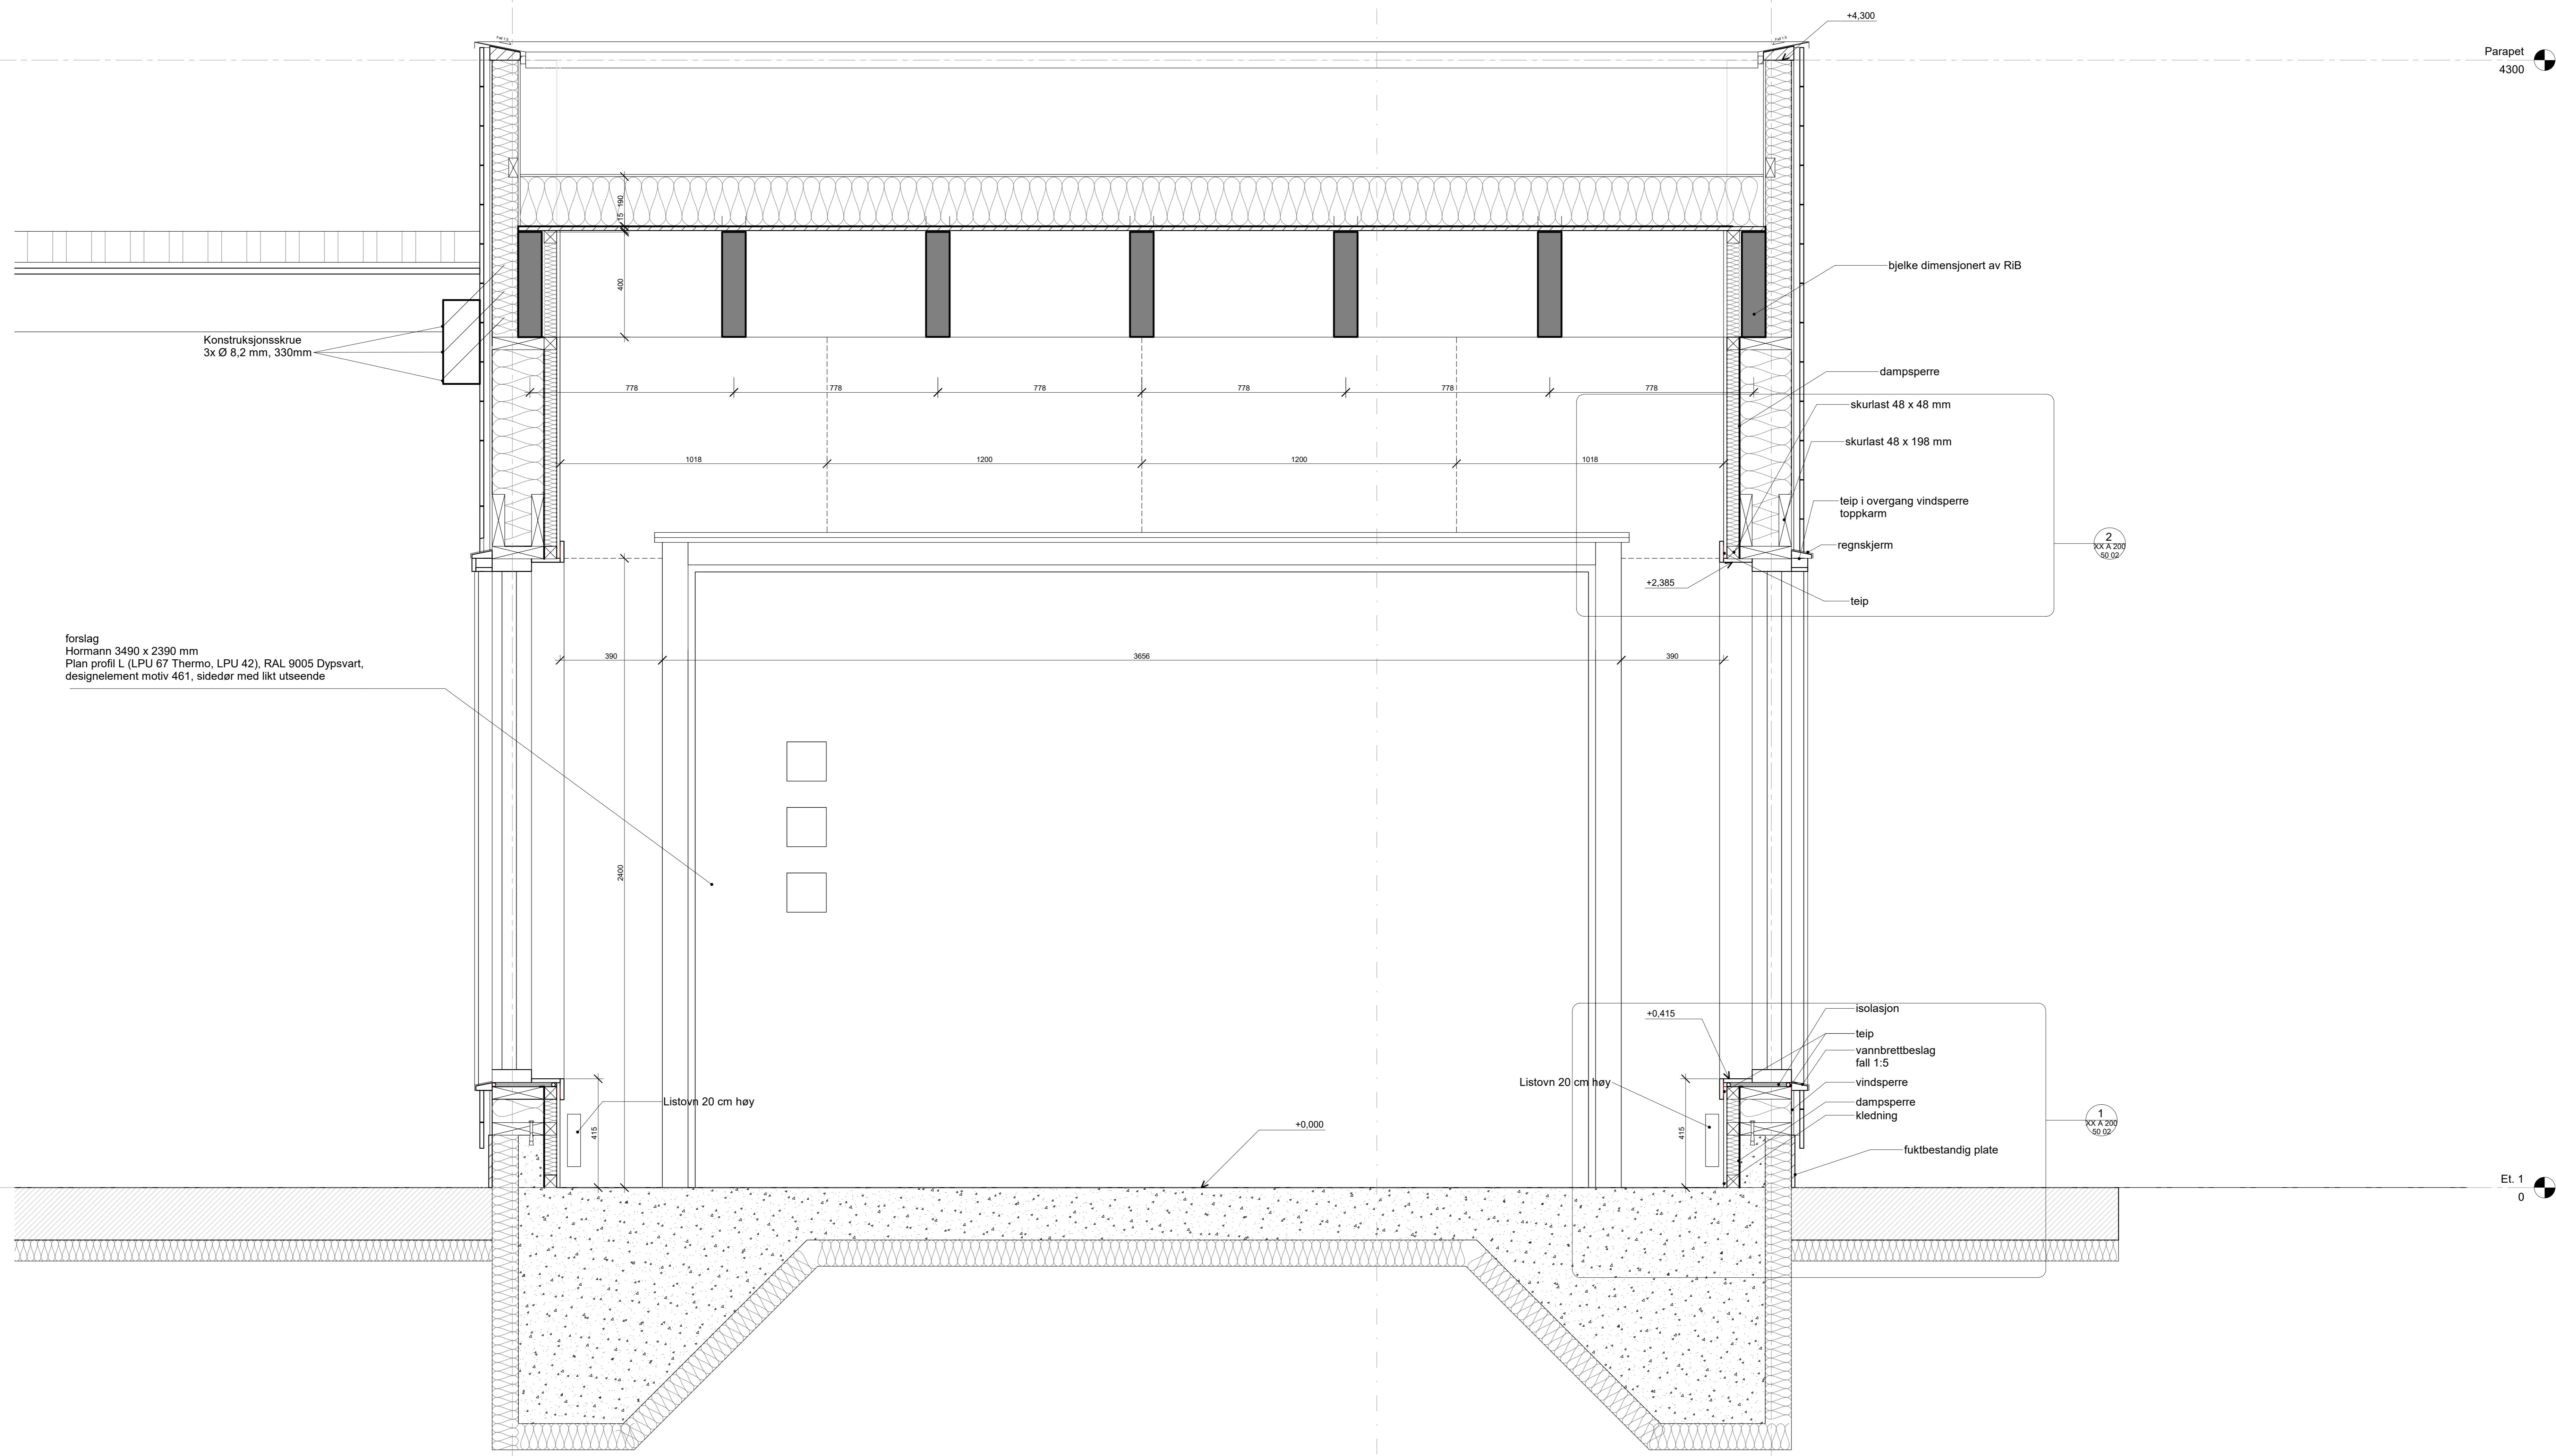

9

10

Snitt A Kongebilen
XX A 200 41 01

Parapet
4300

Snitt B Kongebilen
1 : 10

Snitt A Kongebilen
XX A 200 41 01

Rev.	Revisjonen gjelder	Utsett	Kont.	Dato
	Museet Midt Iks Namdalsmuseet- utstillingsmonter	1 : 10	OS	01/13/22
	Snitt B Kongebilen_A0	AD	Prosjektiv	2020-14
	XX A 200 41 02			