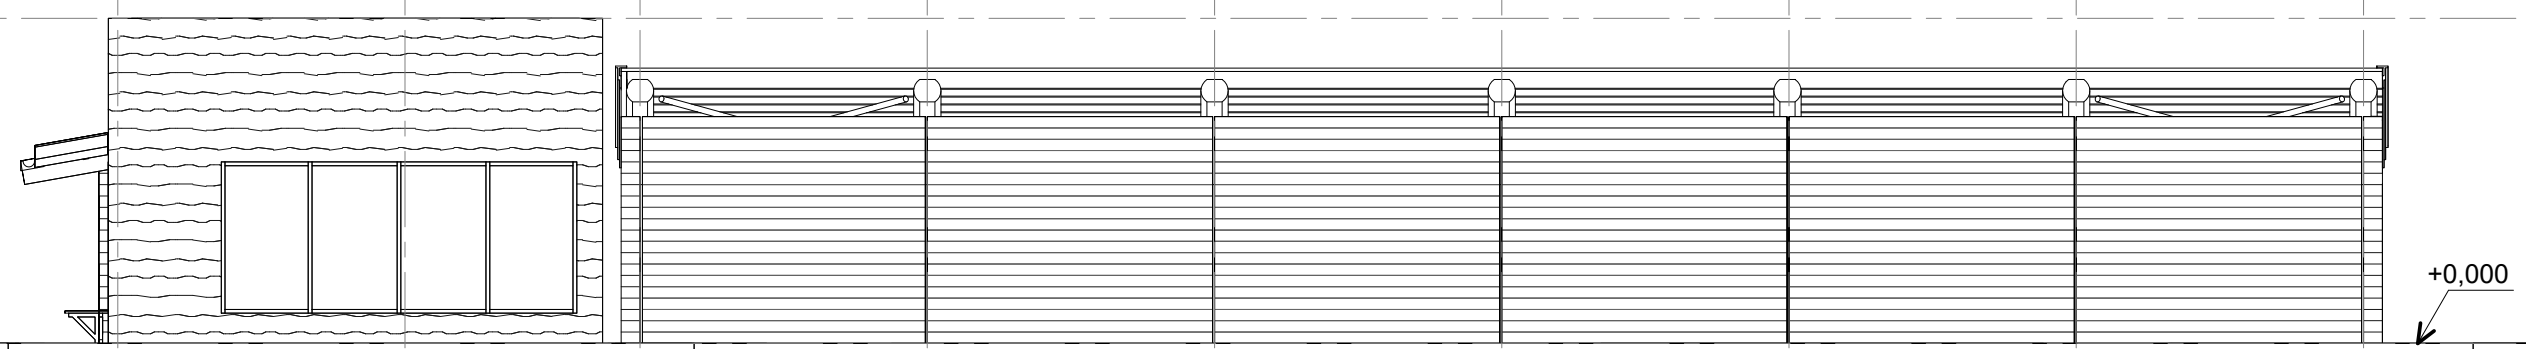

A B C D E F G H I

3800 3800 3800 3800 3800 3800 3110 3800

Parapet 4300

Et. 1 0

Vest  
1 : 100

mulig åpninger

I H G F E D C B A

3800 3110 3800 3800 3800 3800 3800 3800

Parapet 4300

Et. 1 0

Øst  
1 : 100

 SIGN ARKITEKTUR™	Rev.	Revisjonen gjelder			Utført	Kontr.	Dato
	<b>Museet Midt Iks</b> Namdalsmuseet- utstillingsmonter				Målestokk	Dato	12/29/21
	<b>Fasader Vest / Øst_A3</b>				1 : 100	Tegnet	OS
					Arkstørrelse	Kontr.	
				A3	Prosjektnr.	2020-14	
				Tegningsnr.			Rev.
				Etasje	Fag	System	Type
				XX	A	200	40 02