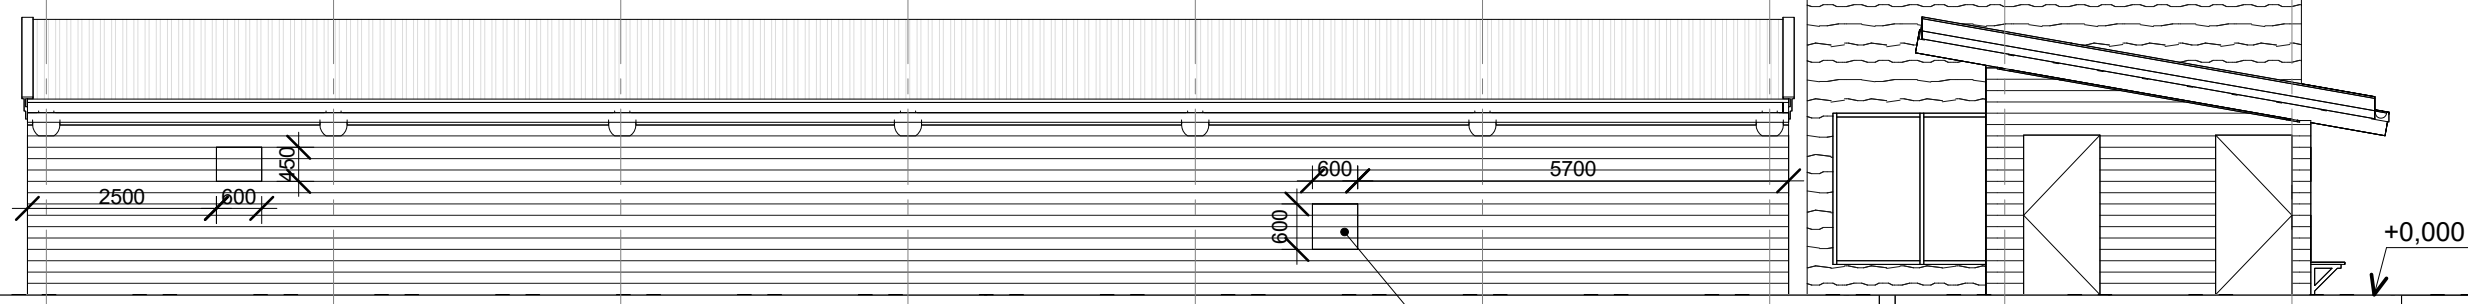

A B C D E F G H I

3800 3800 3800 3800 3800 3800 3110 3800

Parapet 4300

Et. 1 0

Vest  
1 : 100

mulig åpninger

I H G F E D C B A

3800 3110 3800 3800 3800 3800 3800 3800

Parapet 4300

Et. 1 0

Øst  
1 : 100

 SIGN ARKITEKTUR™	Rev.	Revisjonen gjelder			Utført	Kontr.	Dato
	<b>Museet Midt Iks</b> Namdalsmuseet- utstillingsmonter				Målestokk	Dato	12/29/21
	<b>Fasader Vest / Øst_A3</b>				1 : 100	Tegnet	OS
					Arkstørrelse	Kontr.	
				A3	Prosjektnr.	2020-14	
				Tegningsnr.			Rev.
				Etasje	Fag	System	Type
				XX	A	200	40 02