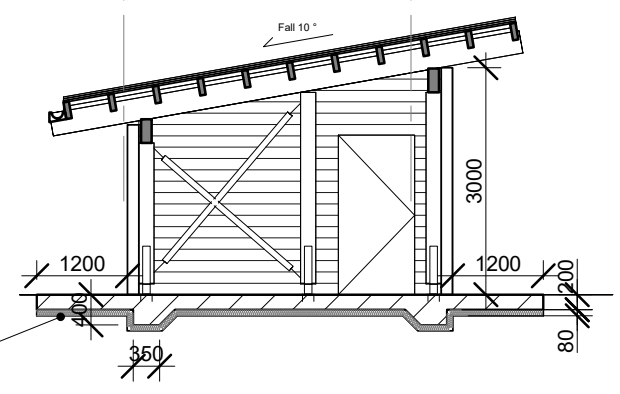

Parapet
4300

Et. 1
0

Nord
1 : 100

Parapet
4300

Et. 1
0

Sør
1 : 100

Snitt E Boder
1 : 100

markisolasjon
1200mm omkring byggene

eksempel av en åpning
fra Namdalsmuseet

mulig åpninger

Rev.	Revisjonen gjelder	Utført	Kontr.	Dato
	Museet Midt Iks Namdalsmuseet- utstillingsmonter	Målestokk	Dato	12/29/21
	Fasade - Nord / Sør_A3	1 : 100	Tegnet	OS
		Arkstørrelse	Kontr.	
		A3	Prosjektnr.	2020-14
		Tegningsnr.	Etasje	Rev.
		XX A 200 40 01	Fag	
			System	
			Type	
			Lapenr	