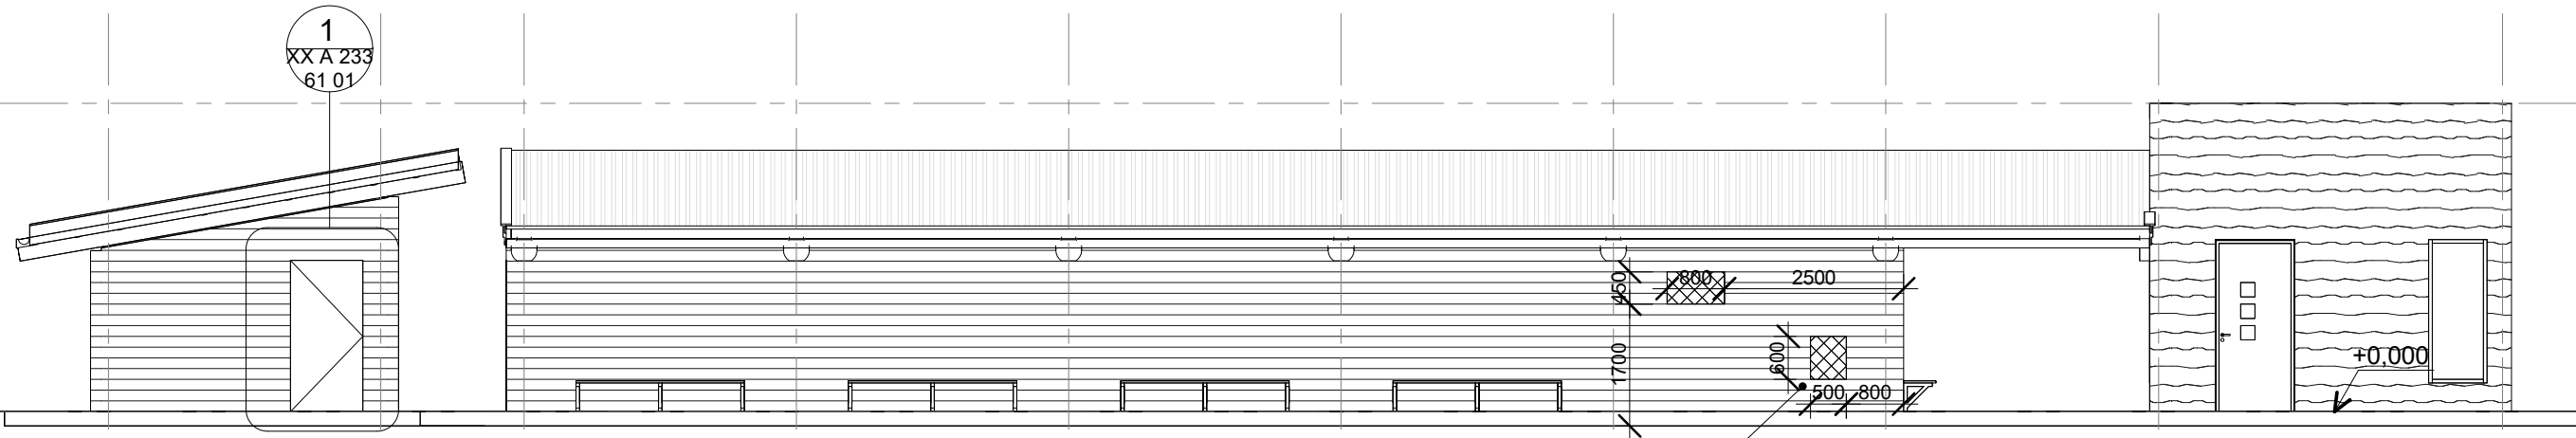

Parapet
4300

Et. 1
0

Nord
1 : 100

Parapet
4300

Et. 1
0

Sør
1 : 100

Snitt E Boder
1 : 100

markisolasjon
1200mm omkring byggene

eksempel av en åpning
fra Namdalsmuseet

mulig åpninger

Rev.	Revisjonen gjelder	Utført	Kontr.	Dato
	Museet Midt Iks Namdalsmuseet- utstillingsmonter	Målestokk	Dato	12/29/21
	Fasade - Nord / Sør_A3	1 : 100	Tegnet	OS
		Arkstørrelse	Kontr.	
		A3	Prosjektnr.	2020-14
		Tegningsnr.	Etasje	Rev.
		XX A 200 40 01	Fag	
			System	
			Type	
			Lapenr	