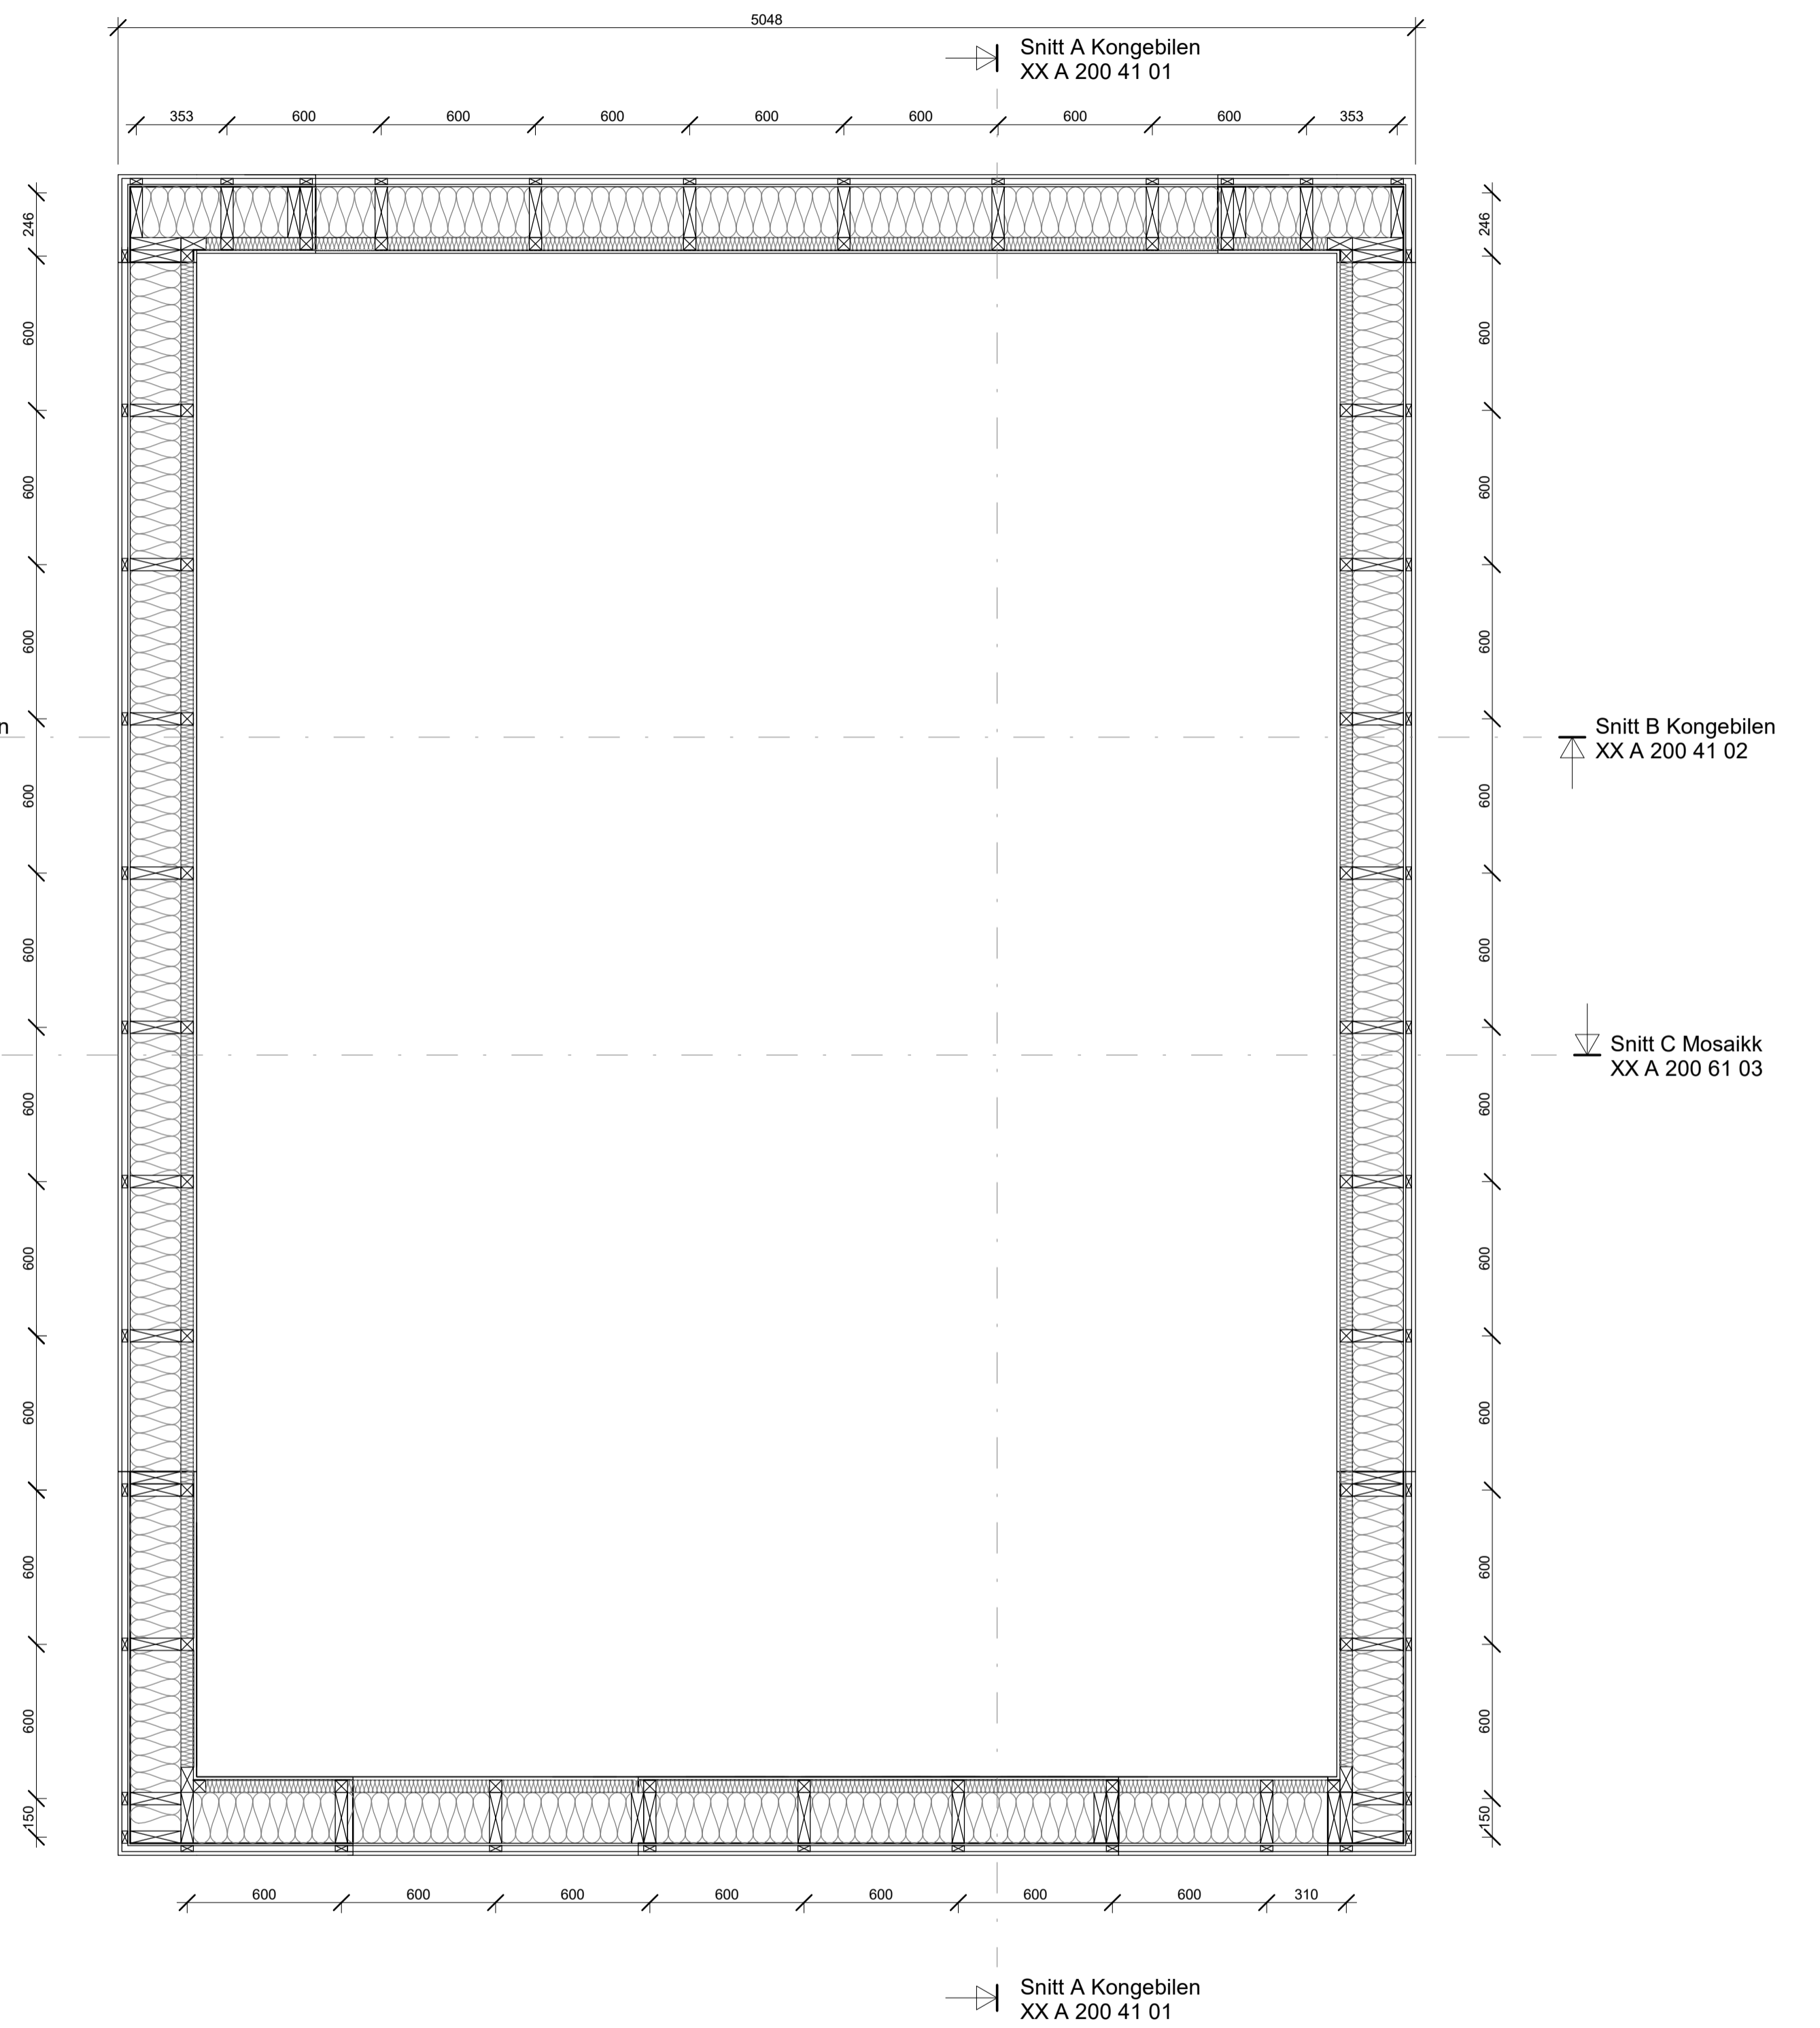

Kongebilen 1. etasje  
1 : 20

Kongebilen Konstruksjon  
1 : 20

Rev.	Revisjonen gjelder	Ufstart	Kont.	Dato
	Museet Midt Iks Namdalsmuseel- utstillingsmonter	Målestokk	Dato	01/17/22
		1 : 20	Tegnet	OS
			Kontr.	
	Kongebilen planer_A1	Arkivnr.	Prosjekt	2020-14
		Tegningsnr.		
		Etasj.	Fig.	System
		Type	Løper	
		XX A 200 20 01	Rev.	