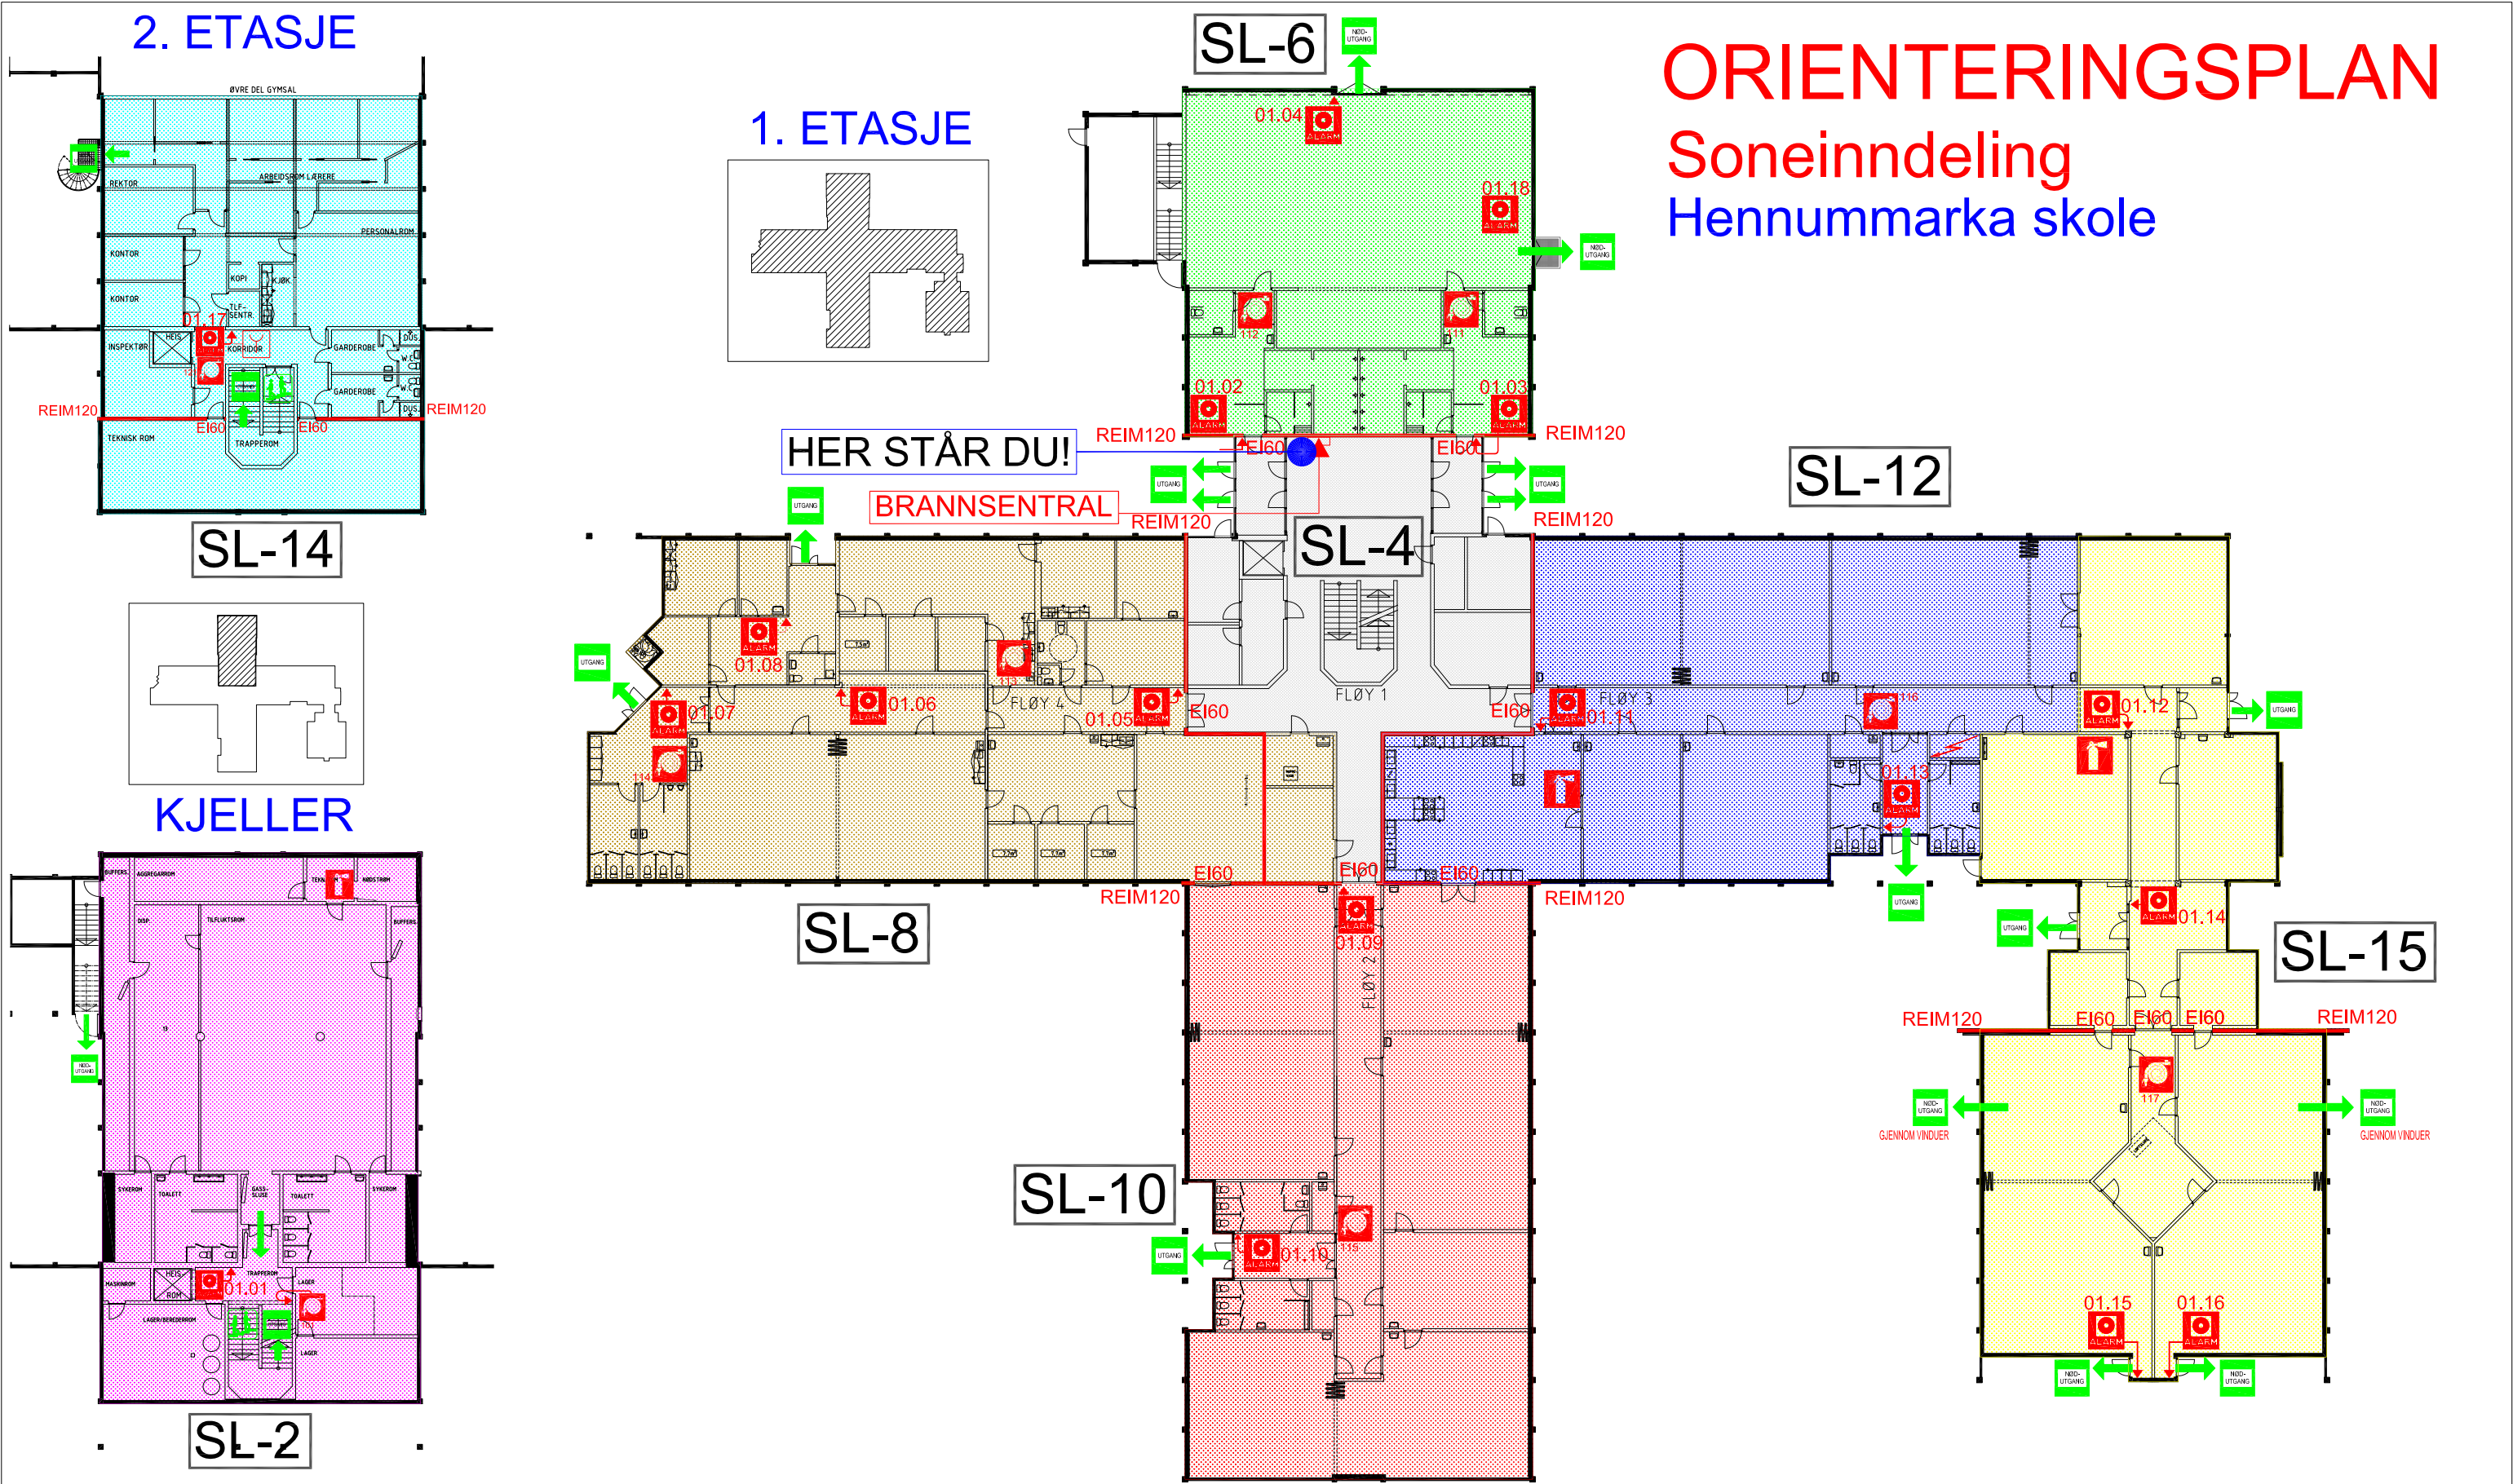

# ORIENTERINGSPLAN

## Soneinndeling

#### SYMBOLER

SLØYFEOVERSIKT Hennummarka skole	
AREALFORDELING SLØYFER	Fil.nr.: 1208R_OP
LIER KOMMUNE ANLEGG- OG EIENDOM	Tegn.nr.: 1208R_SO
Tegn.: EHOV	Tegn.dato: 15.12.06
Oppdatert: 01.09.2021	Sist.plotet: -