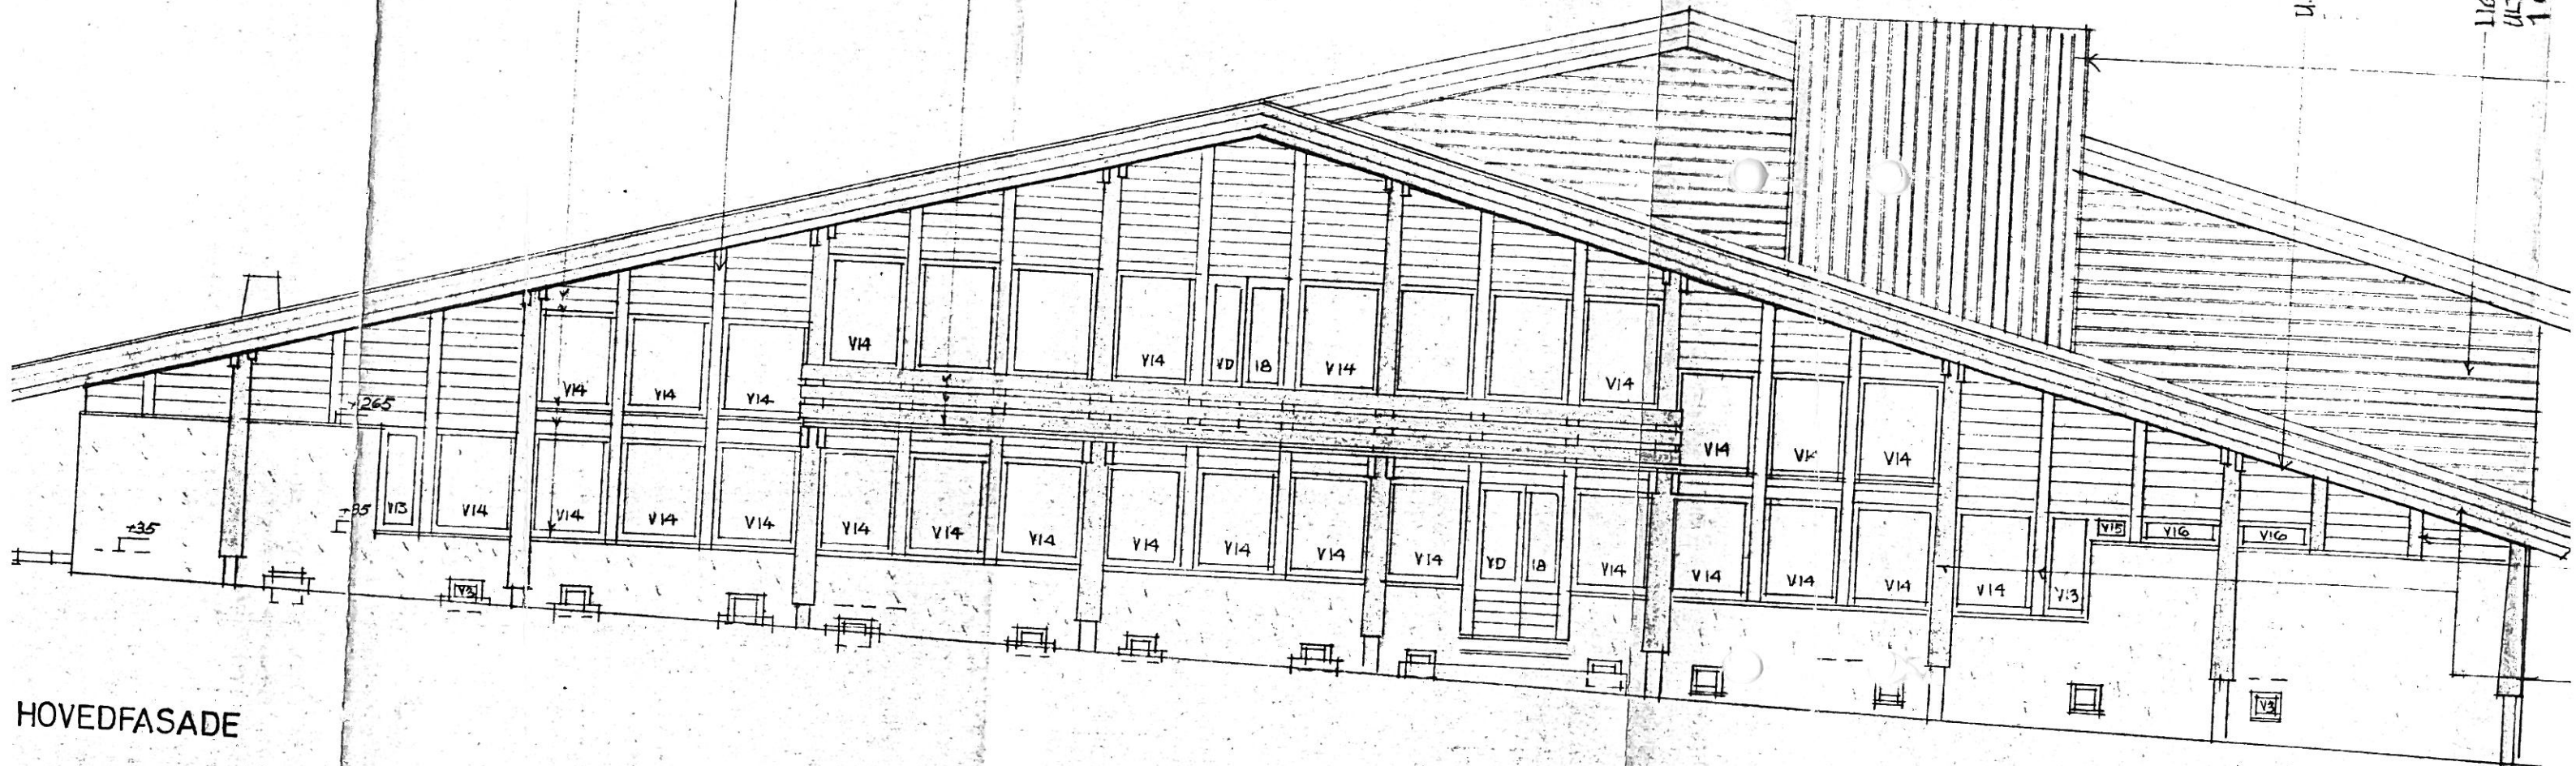

VEST

LITTE BJEKKE UTE OG INNE,  
VINDSKJERM, RAMME  
HØVLET, LIGGENDE RAMEL 1G,  
ULTRA SOLIGNUM NR.31  
SAMT WATERSTOP

DEKKBORD/TAKRENNER  
2 G SOLIGNUM NR. 2

UK. HIMLING 1G WATERSTOP

LIGGENDE UHØVLET KLEDDING 1G  
ULTRA SOLIGNUM NR. 31  
SAMT WATERSTOP

HOVEDFASADE