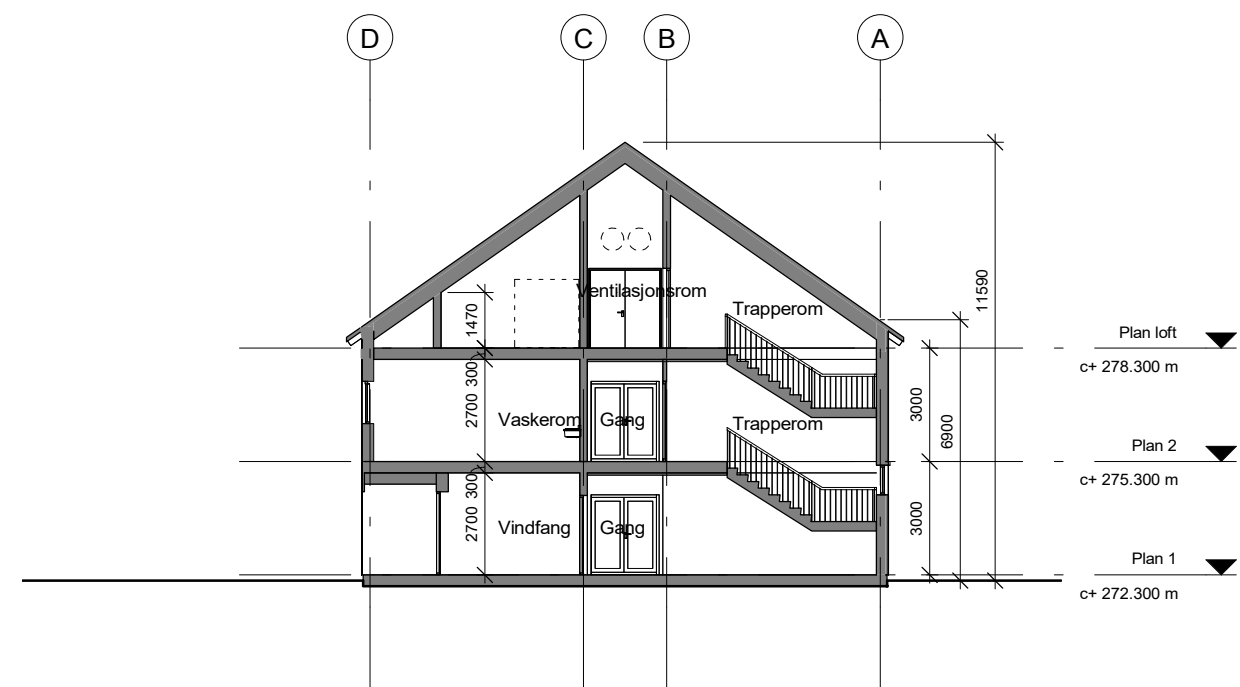

Snitt AA

Snitt BB

Prosjekterende:  
**LONGVA ARKITEKTER AS**  
 Postboks 5939, Majorstuen, N 0308 OSLO  
 tlf 23 20 57 90 post@longva-arkitekter.no

|                |                  |             |   |
|----------------|------------------|-------------|---|
| Rev.           | Tilbudstegninger | 13.01.2023  | JT  |
| Rev.           | Beskrivelse      | Dato        | Sign.                                       |
| Rena Kvarter   |                  | Målestokk   | 1 : 200 (A3)                                |
| Snitt AA og BB |                  | Prosjektnr. | 100914                                      |
|                |                  | Dato        | 13.01.2023                                  |
|                |                  | Godkjent    |   |
|                |                  | Sign.       | ÅF  |
|                |                  | Kontroll    | LM  |
| Tegningsnummer |                  |             |   |
| UGRADERT       | 0429010028       | X           | A 200 40 01 E01                             |
| Gradering      | Inventarkode     | Etasje      | Fag Systemkode Tegn.type Løpenr. Fase/ Rev. |