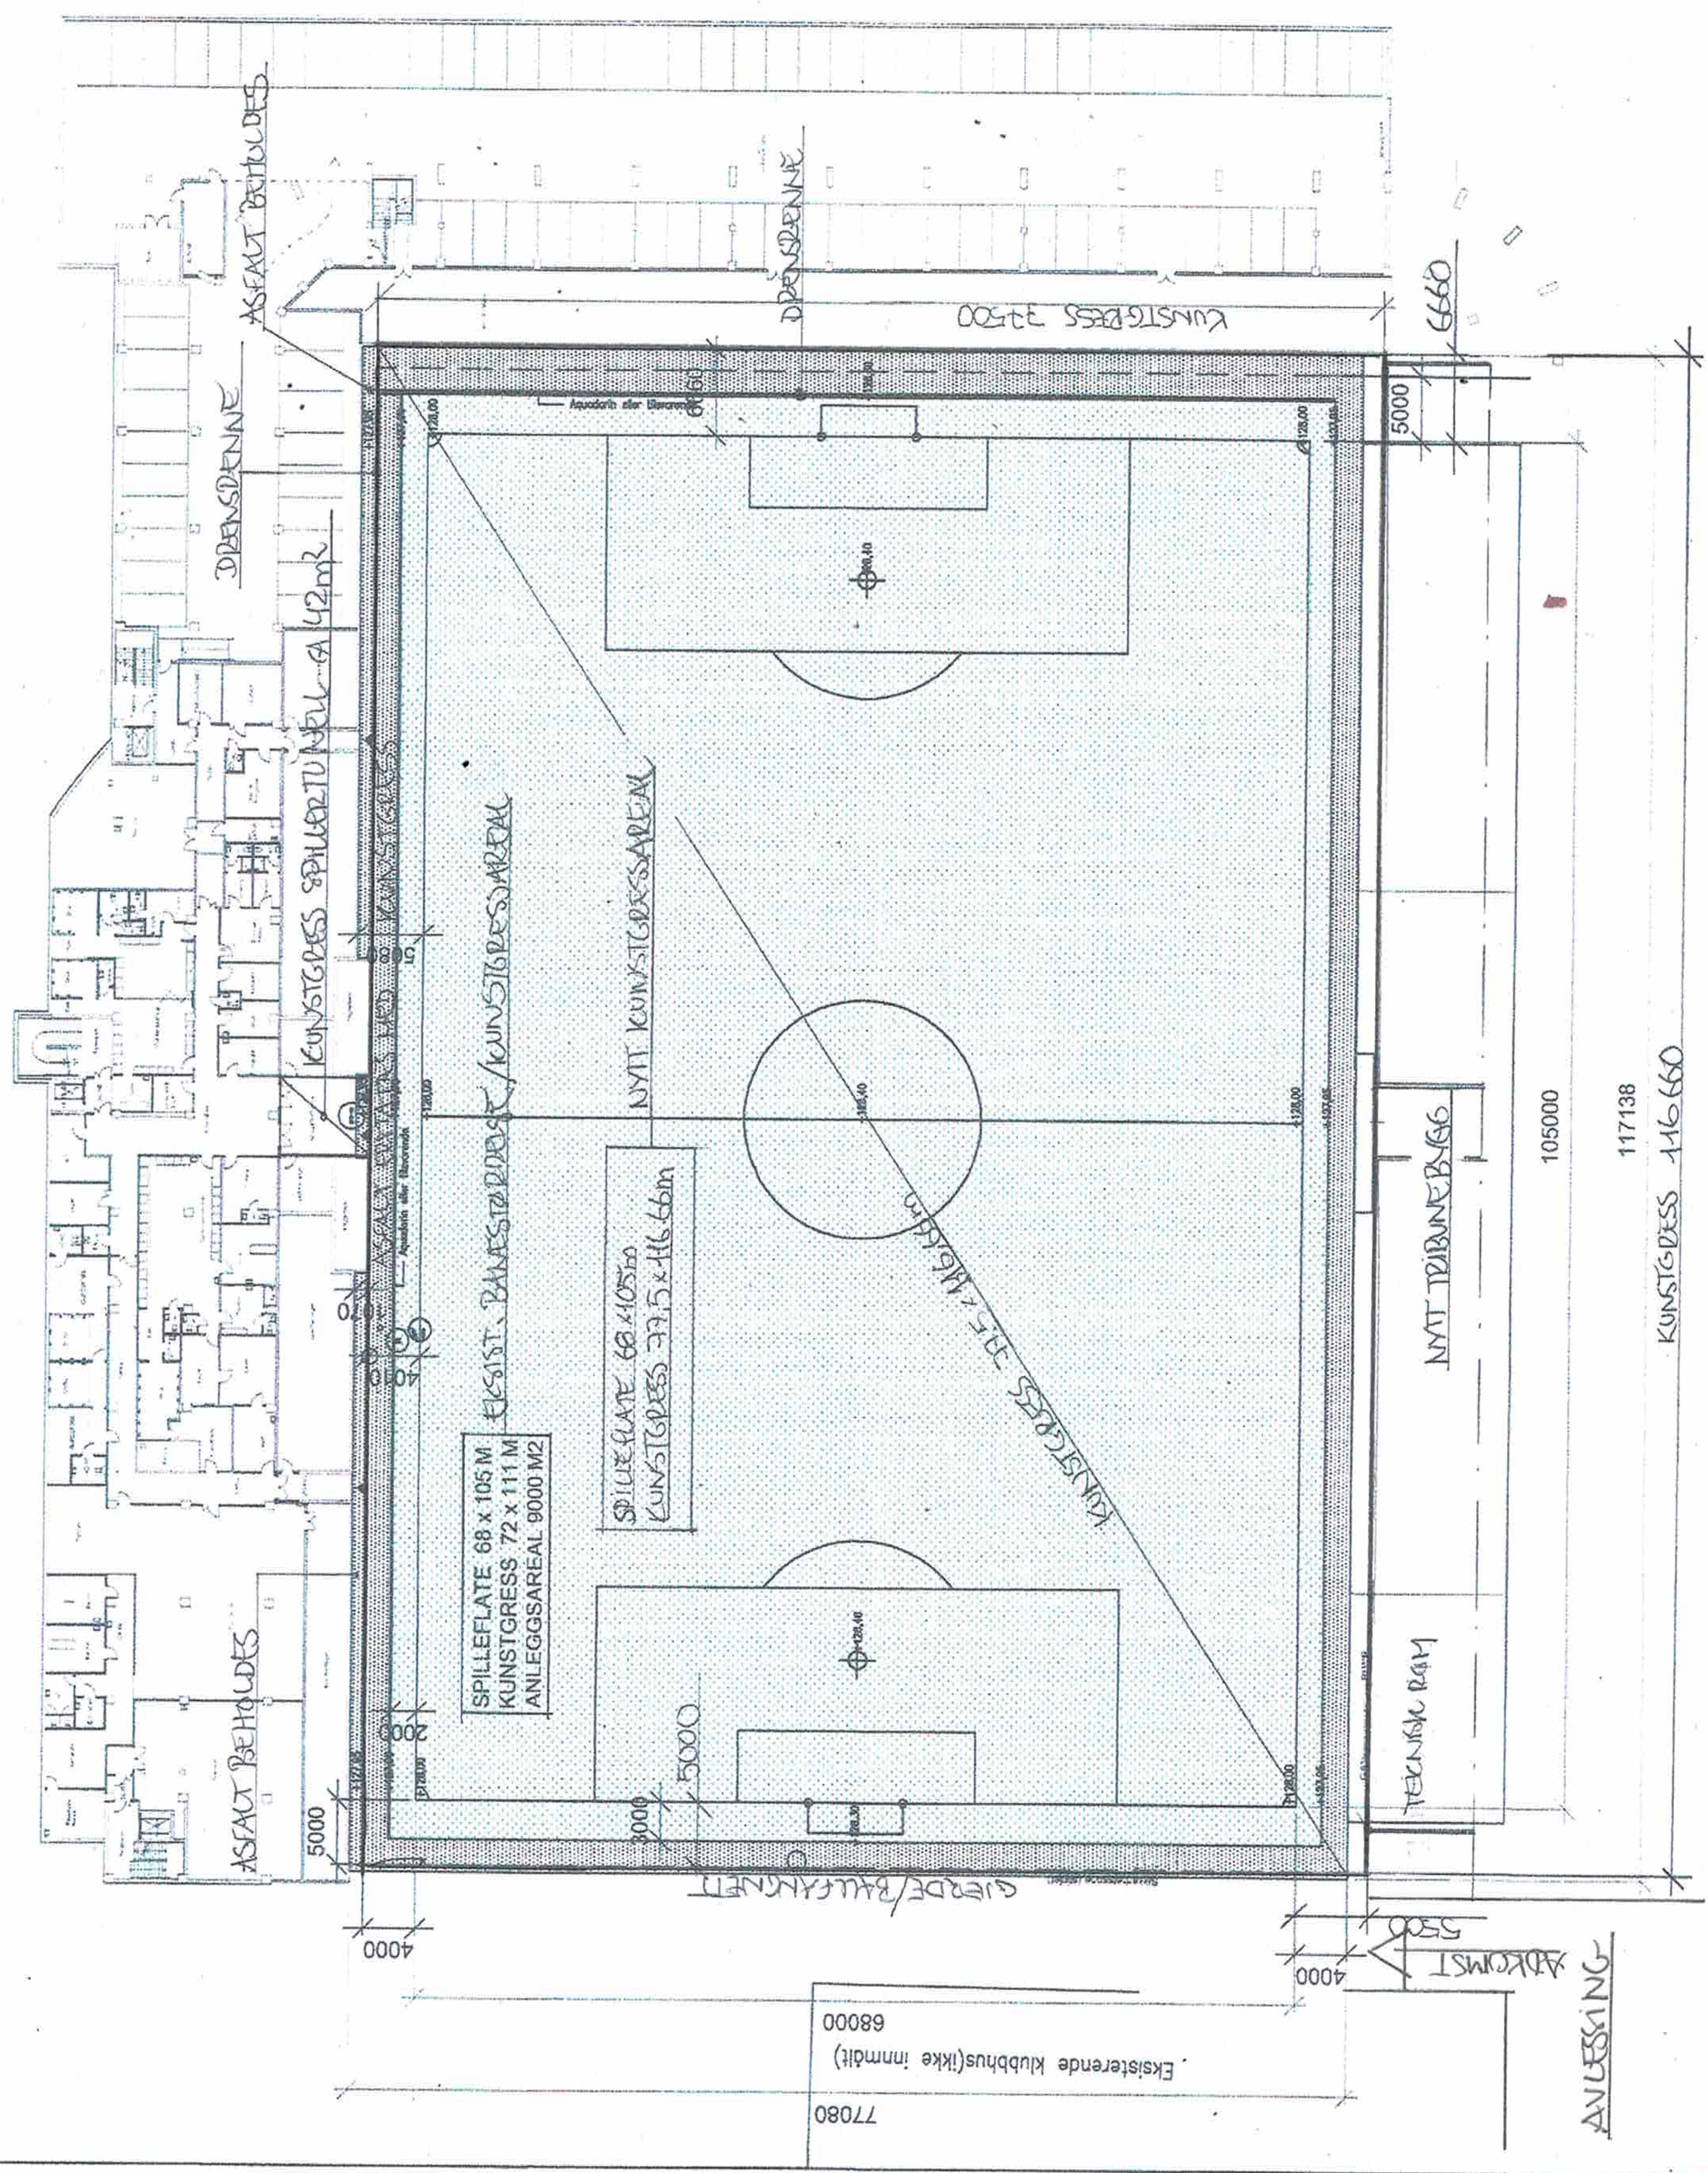

BRIKKEBY STADION,
 SKISSE NYT KUNST-
 GRESSAREAL
 19.01.23 ONE + HANSEN

NYT KUNSTGRESS
 146 660

ANVESSING

Eksisterende klubbhus (ikke innmalt)
 77080 68000

KUNSTGRESS
 146 660

117138

105000

NYT TRIBUNE BLOK