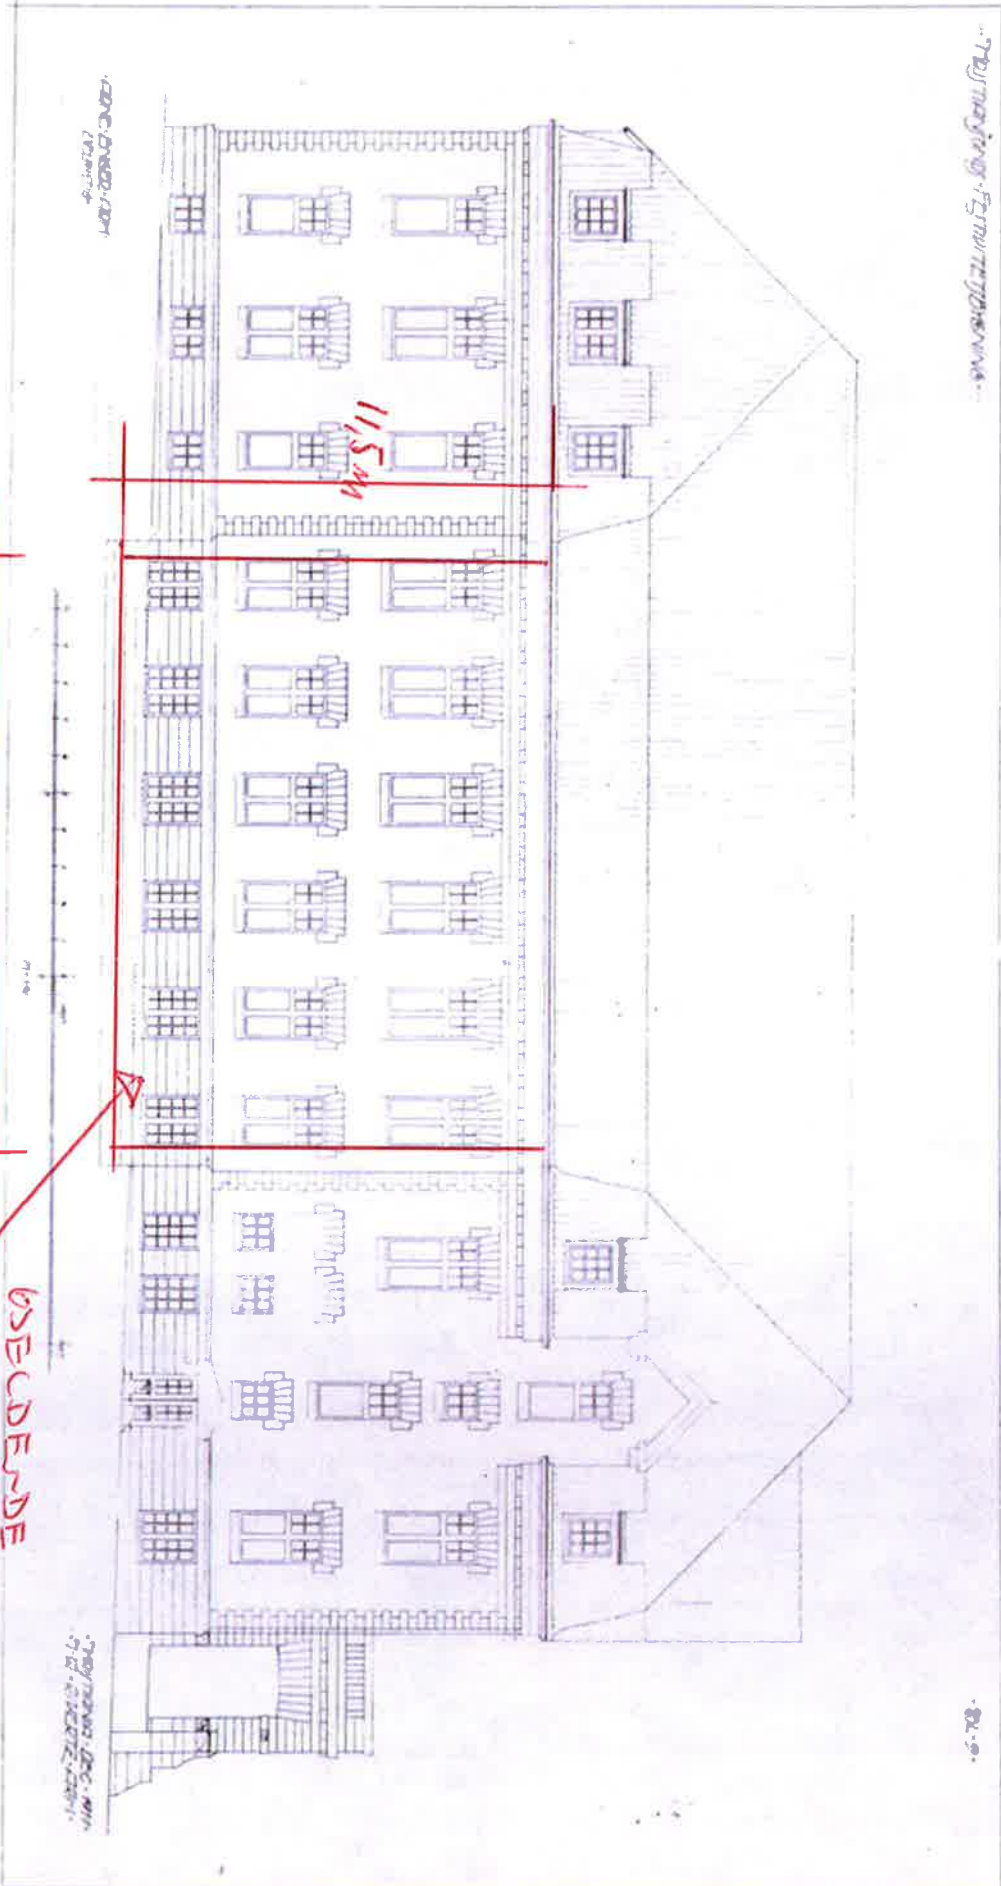

Lichtkass

16 x 11,5 m
USEINDE FASSE

1:100
1 cm = 1 m

1971
ARKHIT. ZY

16 m

WECHSELNDE
FASADE

11,5 m

FASADE
1:100

1:100

1:100