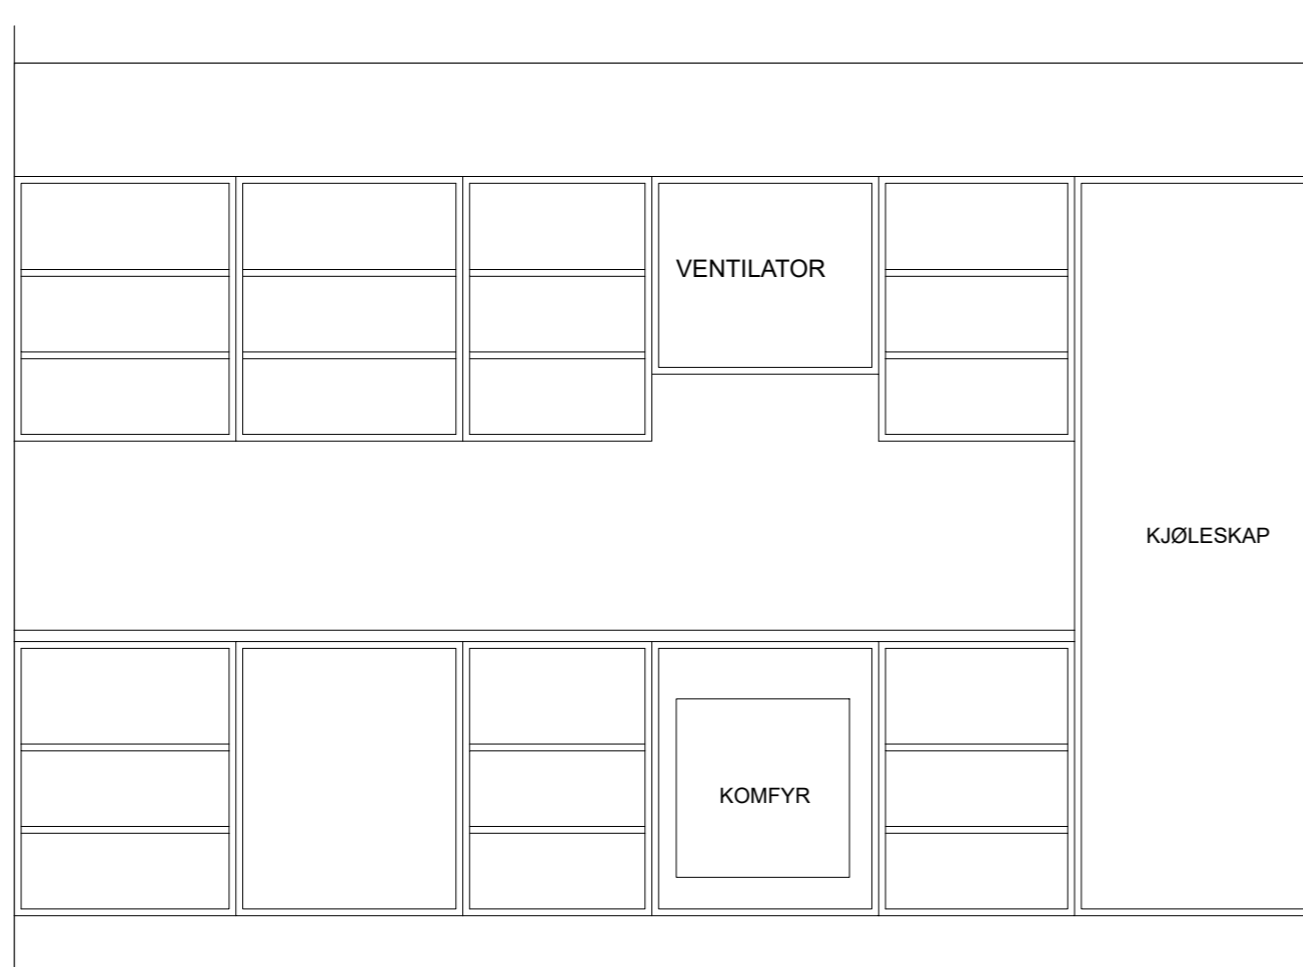

PLAN M=1:20

OPPRISS M=1:20

REVISIONS	
NO	REMARKS
1	5.10.2022
2	
3	
4	
5	

PRINSIPPLØSNING
 NYTT KJØKKEN, LEIL 101
 BUFELLESKAPET, SANDEID