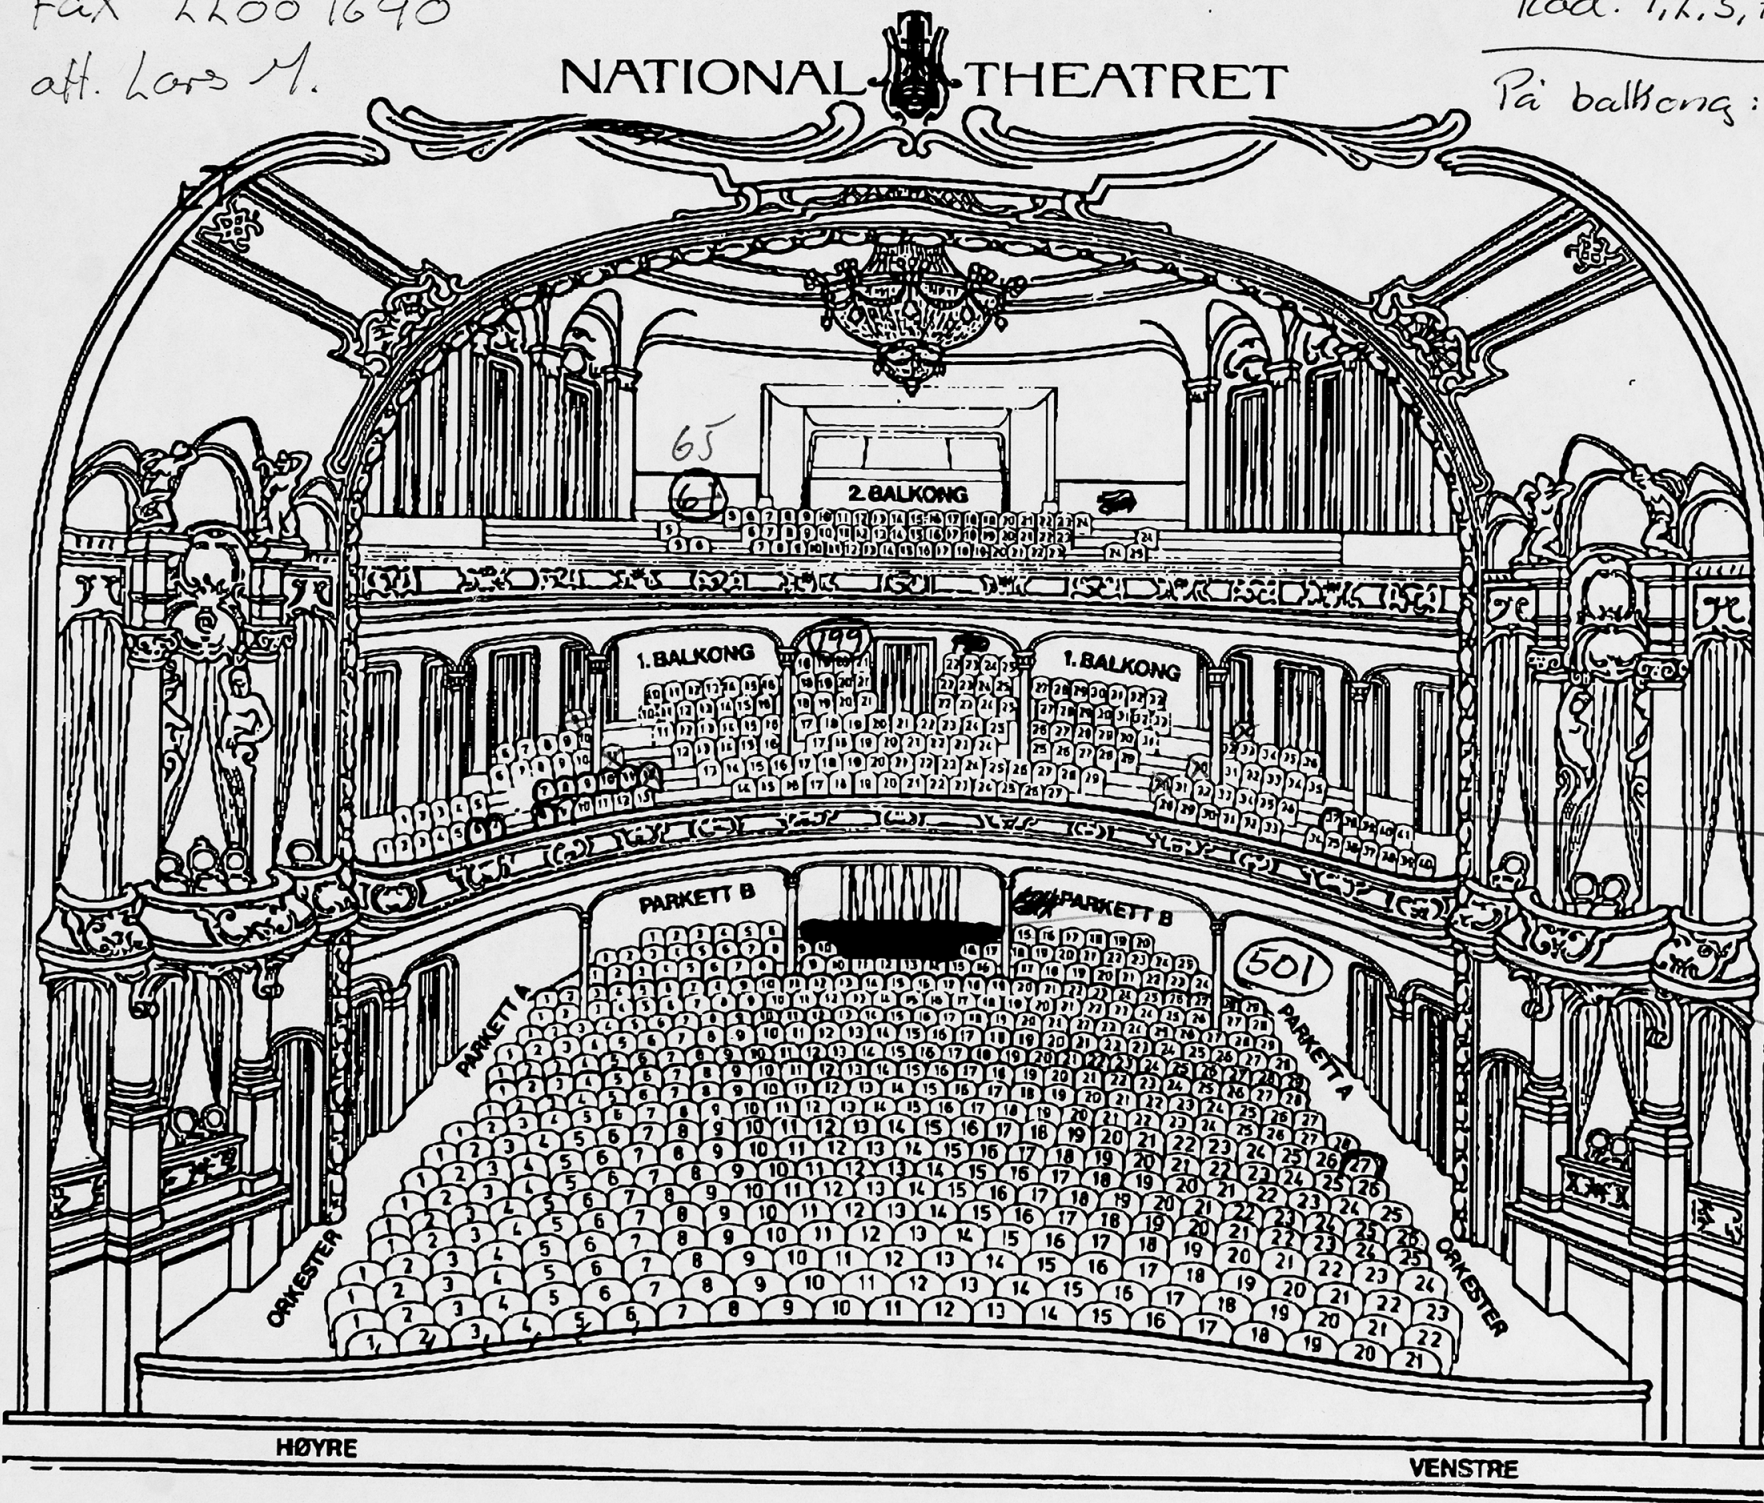

# NATIONAL THEATRET

Rad. 1,2,5,7,8,9,14 = 1/6 57

På balkong: 1 rad ÷ 7 fremste stoler på hver side = 57

Med forbehold

SENDT AV NATIONALTHEATRET ADM.: 17-12-97 : 10:08 A  
 +47 22 42 43 43  
 +47 22 42 43 43 →  
 70067678; # 2 / 2