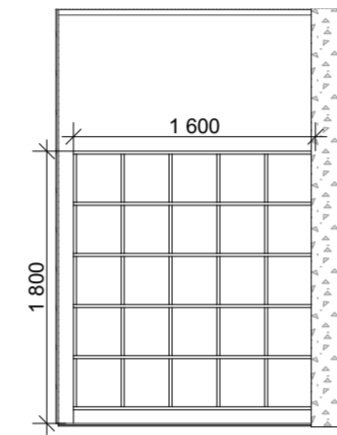

**USTILLINGSVEGG**  
 Det er satt av plass til oppheng av kunst eller plansjer på vegg mot bygg B. Veggen blir lyst opp av spotter på belysningsskinne i himling.

Svart stålkrok til hjelm og vest

02 A0235 1:50