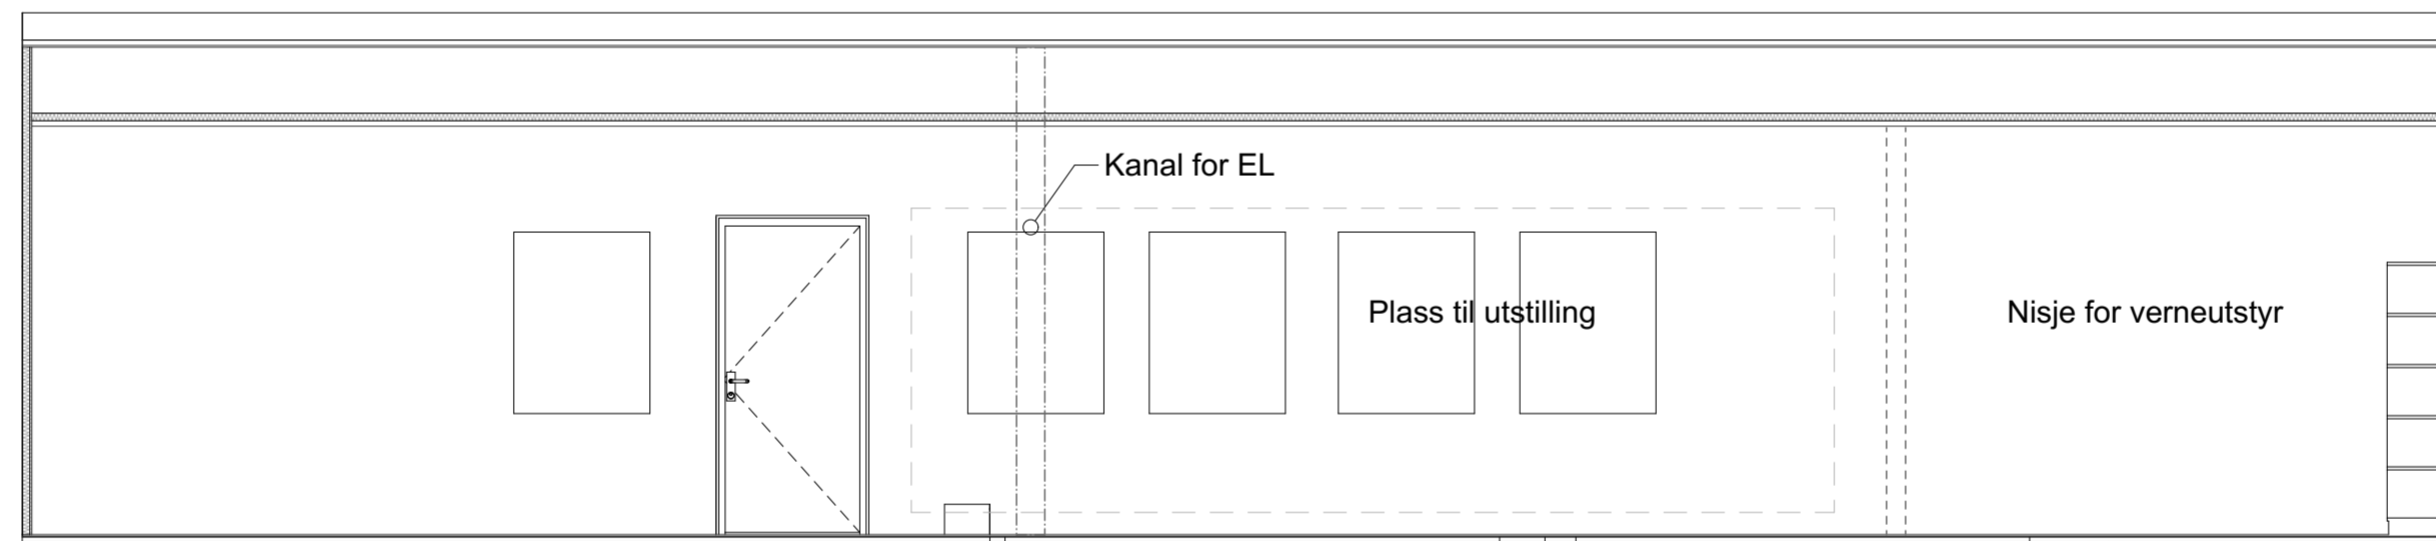

03 A0235 1:50

Tegningsnummer: **A-A-E-000-A02-278-001** Revisjon: **A-01**

ARK	Arkitektur Asplan Viak
RIB	Rådg. ing. Bygg Asplan Viak
RIV	Rådg. ing. VVS Asplan Viak
RIE	Rådg. ing. Elektro Asplan Viak
LARK	Landskap Asplan Viak

Rev	Beskrivelse	Dato	KLH	Tegn.	Kontr.
A-01	Konkurransegrunnlag	01.09.2022	KLH		

Prosjekt: **Espeland VBA** Gr / Br: **290/120**

Oppdragsgiver: **Bergen kommune** Oppdragstaker: **asplan viak**

Prosjektfase: Konkurransegrunnlag			
Dato opprettet: 01.10.2021	Oppdragsnr.: 613898-02	Koordinatsystem: UTM sone 32	Haydedatum: NN2000
Opprettet av: KLH	Kontrollert av: KLH	Målestokk: 1:100, 1:50	Format: A2

Skjema Lobby utstillingsvegg og utstyr

Tegningsnummer: **A-A-E-000-A02-278-001** Revisjon: **A-01**