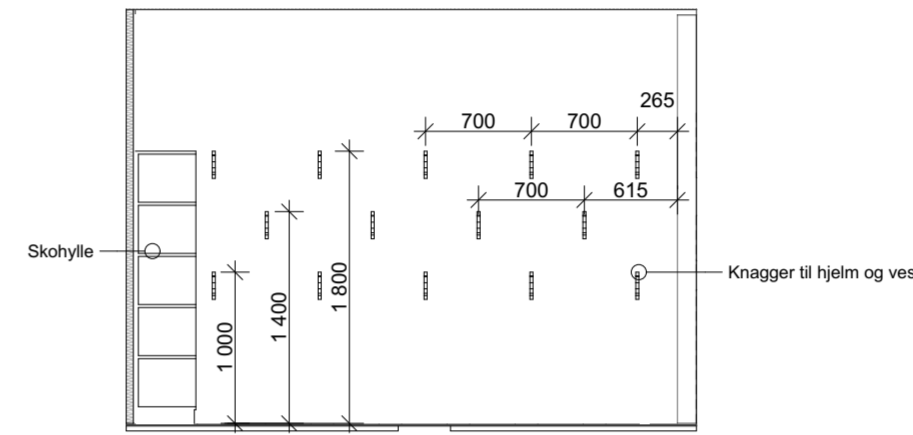

**USTILLINGSVEGG**  
 Det er satt av plass til oppheng av kunst eller plansjer på vegg mot bygg B. Veggen blir lyst opp av spotter på belysningsskinne i himling.

Svart stålkrok til hjelm og vest

02 A0235 1:50