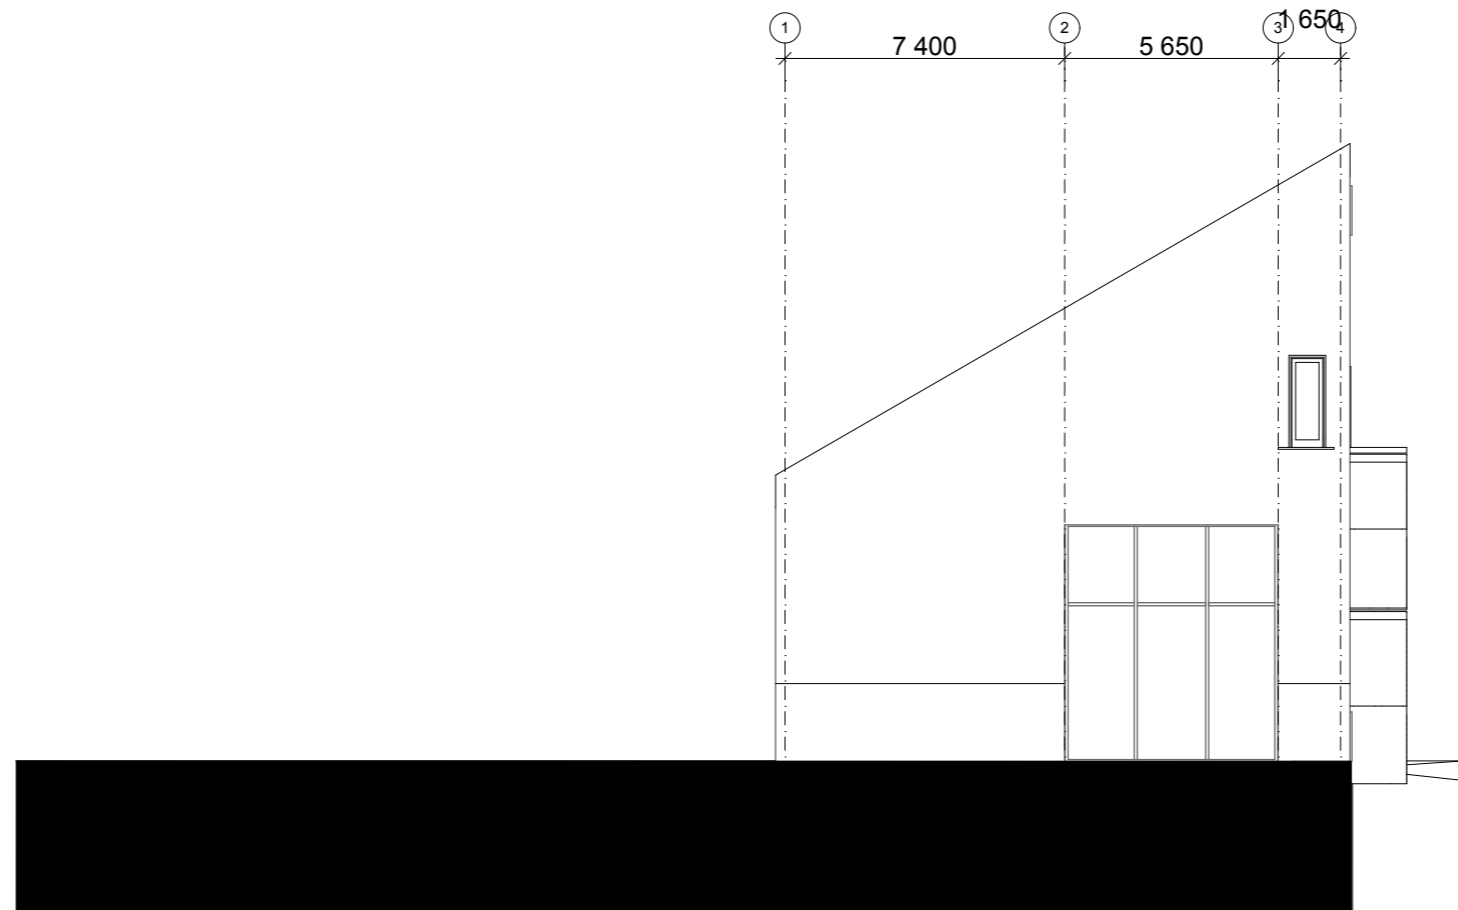

Verne- og formidlingsbygg for Holvikejekta
 Snitt 1:200 / A3
 Skisseprosjekt 14.02.2020, **IKKE BYGGETEGNING**
 Arkitekt Ola Sendstad

Verne- og formidlingsbygg for Holvikejekta
Fasade nord og vest 1:200 / A3
Skisseprosjekt 14.02.2020, **IKKE BYGGETEGNING**
Arkitekt Ola Sendstad

Verne- og formidlingsbygg for Holvikejekta
 Fasade sør og øst 1:200 / A3
 Skisseprosjekt 14.02.2020, **IKKE BYGGETEGNING**
 Arkitekt Ola Sendstad