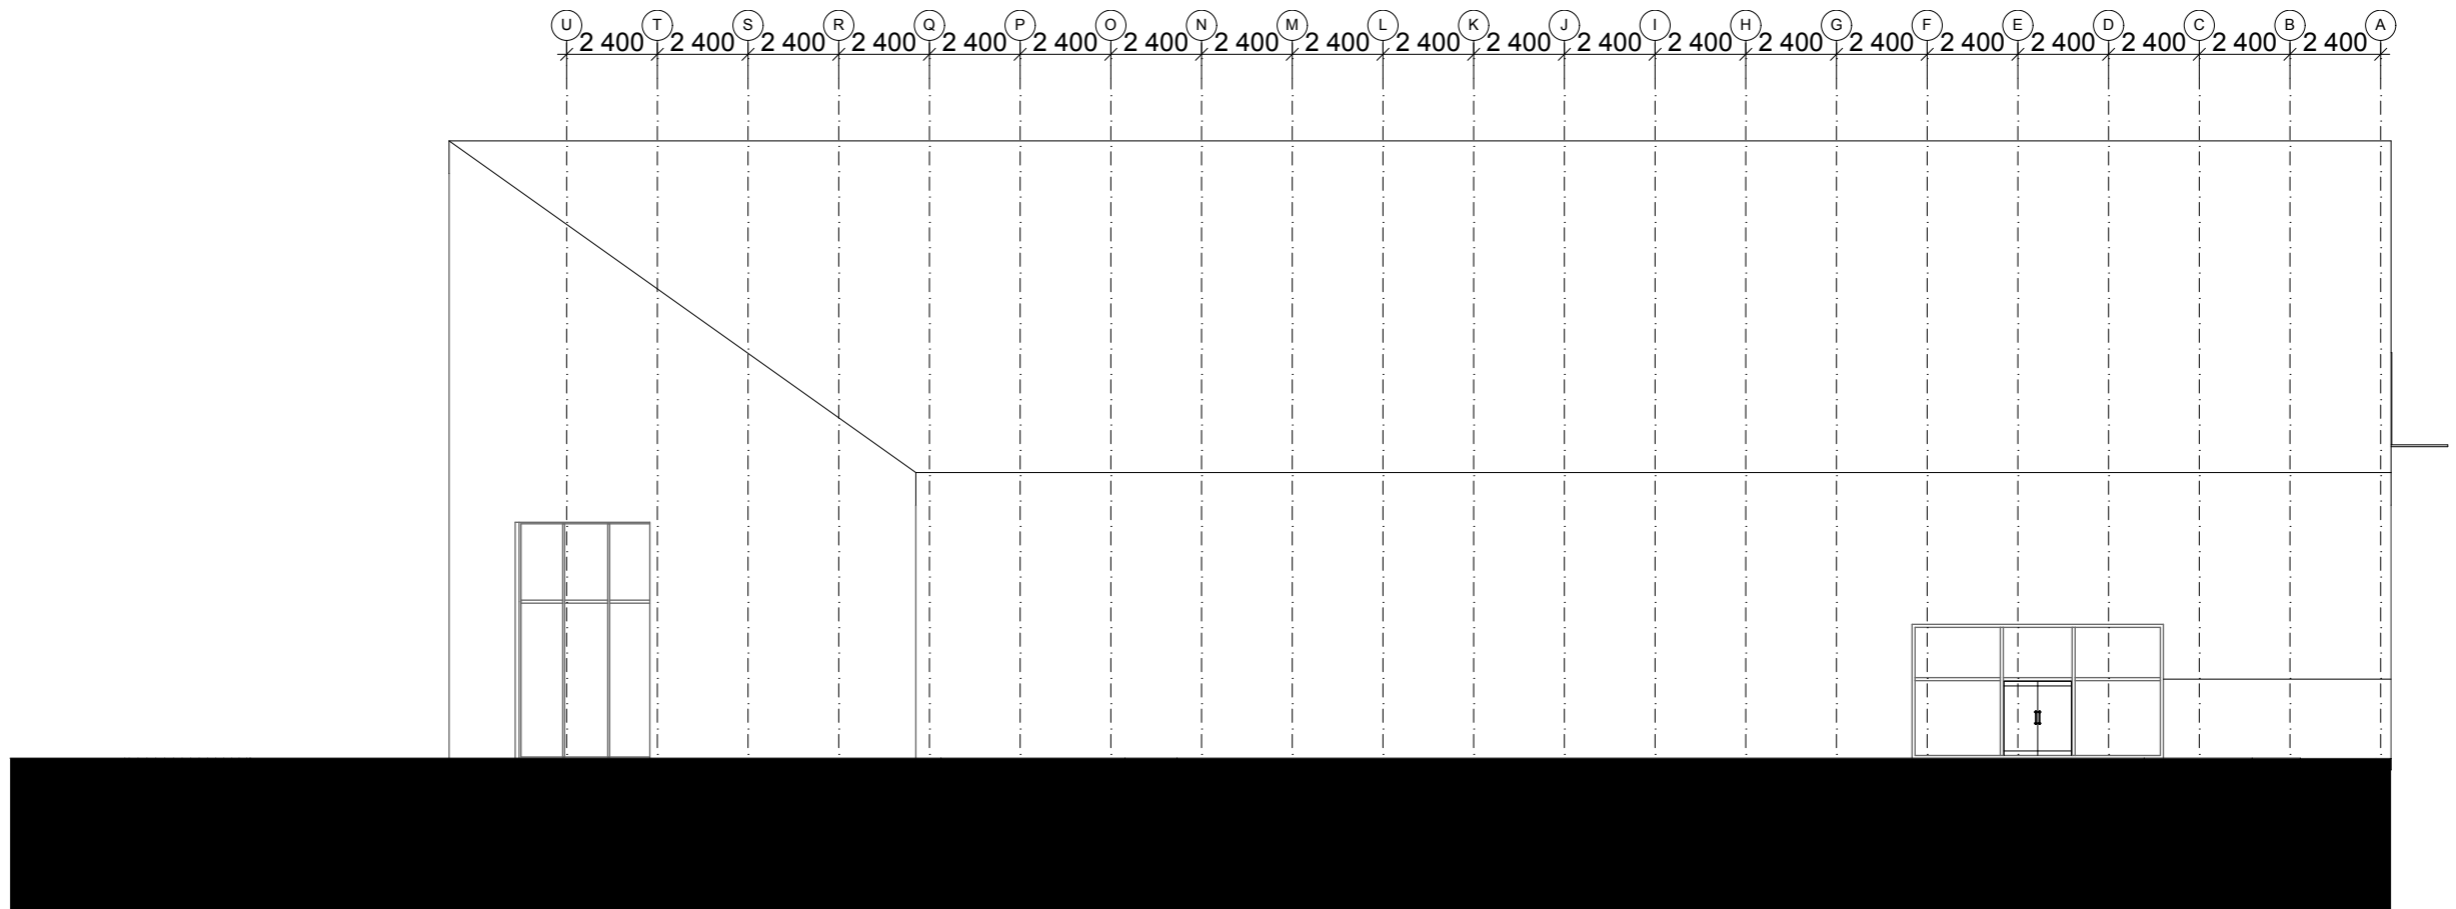

Verne- og formidlingsbygg for Holvikejekta
 Snitt 1:200 / A3
 Skisseprosjekt 14.02.2020, **IKKE BYGGETEGNING**
 Arkitekt Ola Sendstad

Verne- og formidlingsbygg for Holvikejekta
Fasade nord og vest 1:200 / A3
Skisseprosjekt 14.02.2020, **IKKE BYGGETEGNING**
Arkitekt Ola Sendstad

Verne- og formidlingsbygg for Holvikejekta
 Fasade sør og øst 1:200 / A3
 Skisseprosjekt 14.02.2020, **IKKE BYGGETEGNING**
 Arkitekt Ola Sendstad