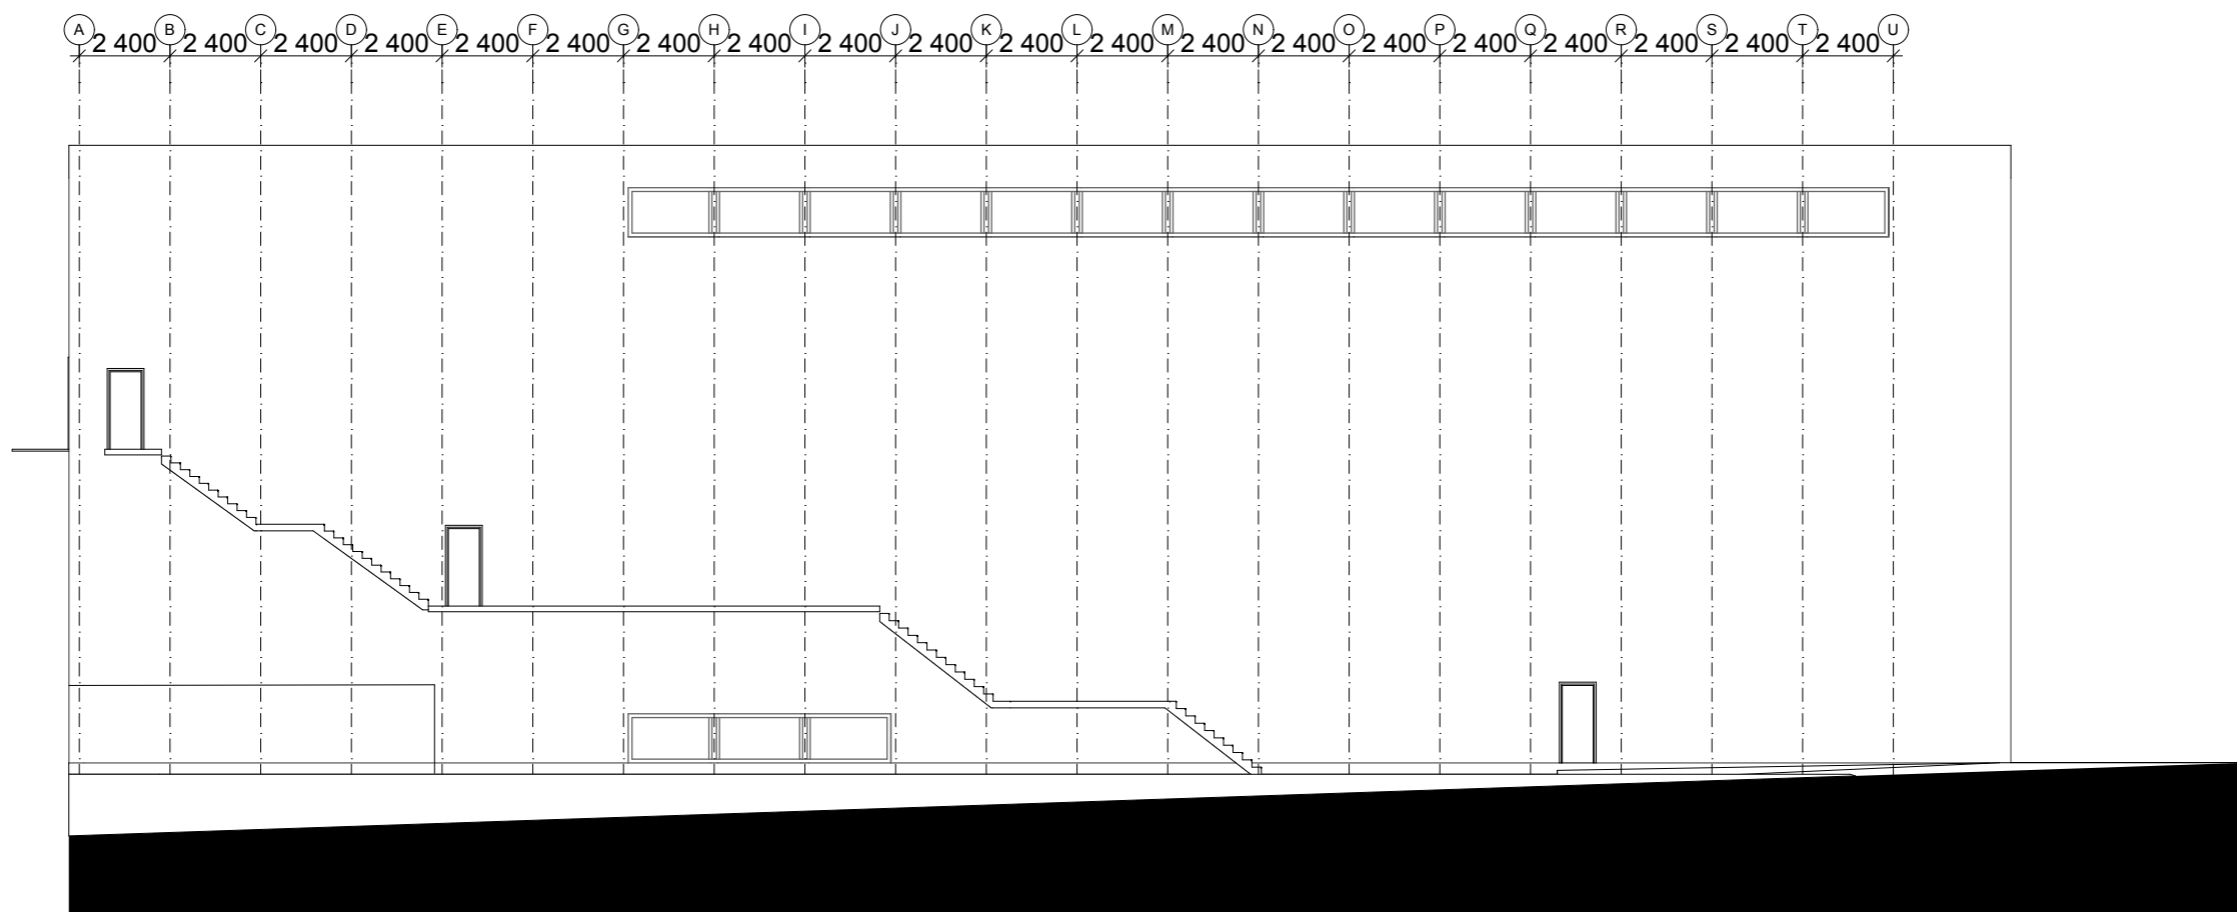

Verne- og formidlingsbygg for Holvikejekta
 Fasade sør og øst 1:200 / A3
 Skisseprosjekt 14.02.2020, **IKKE BYGGETEGNING**
 Arkitekt Ola Sendstad