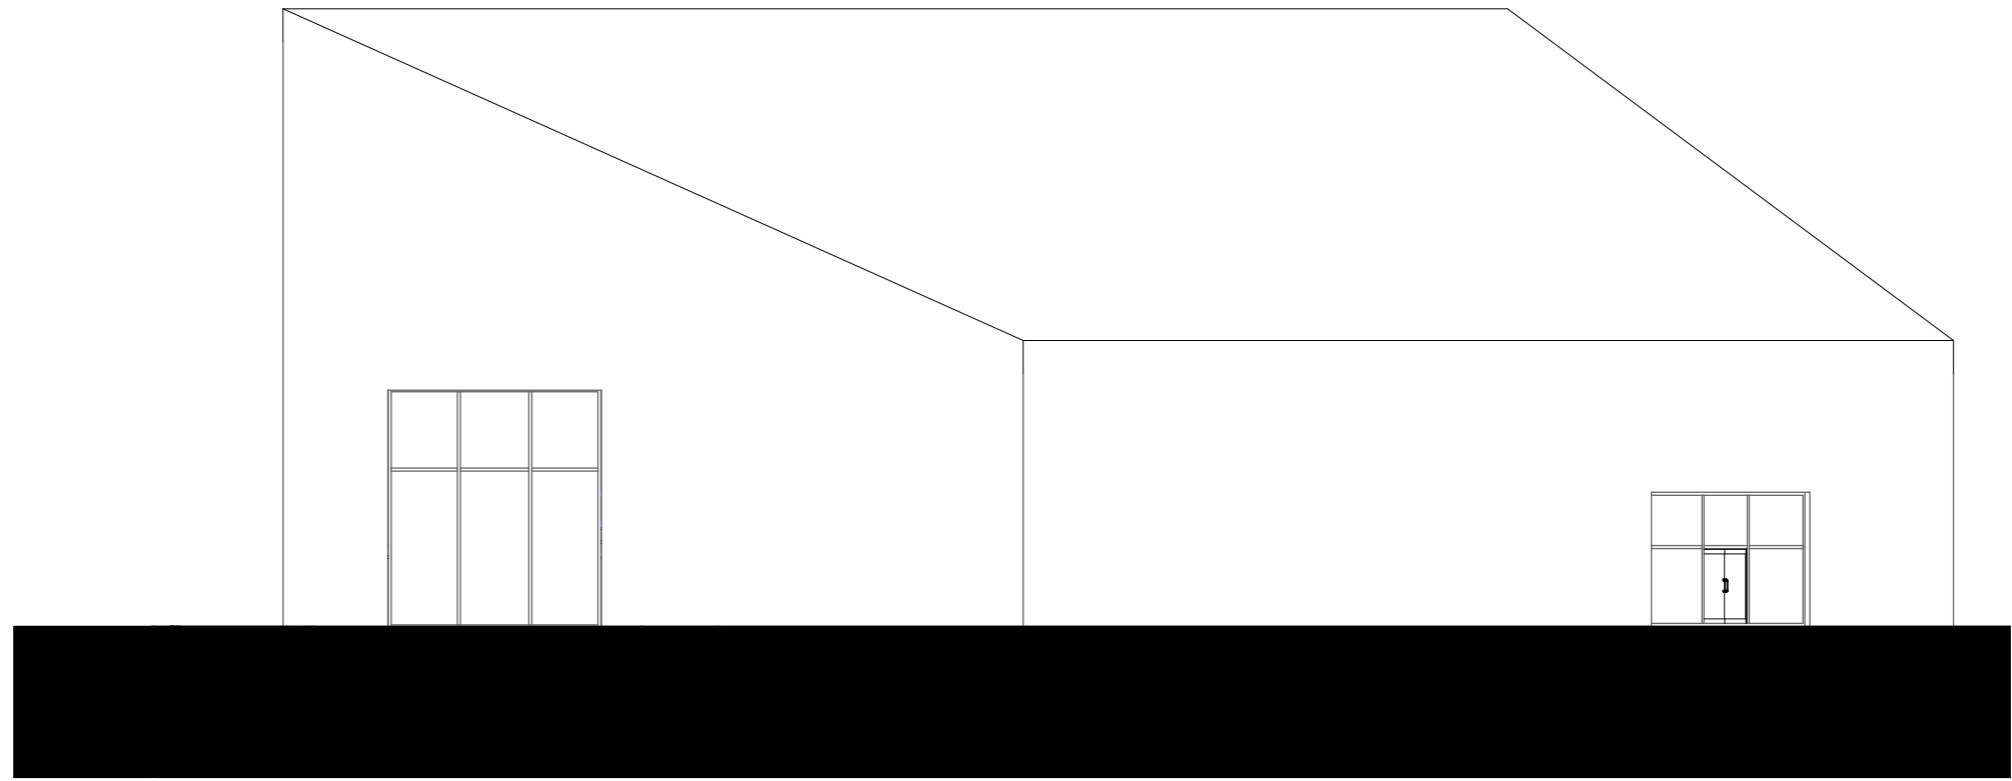

Verne- og formidlingsbygg for Holvikejekta
 Snitt 1:200 / A3
 Skisseprosjekt 14.02.2020, **IKKE BYGGETEGNING**
 Arkitekt Ola Sendstad

Verne- og formidlingsbygg for Holvikejekta
Fasade nord og vest 1:200 / A3
Skisseprosjekt 14.02.2020, **IKKE BYGGETEGNING**
Arkitekt Ola Sendstad

Verne- og formidlingsbygg for Holvikejekta
 Fasade sør og øst 1:200 / A3
 Skisseprosjekt 14.02.2020, **IKKE BYGGETEGNING**
 Arkitekt Ola Sendstad