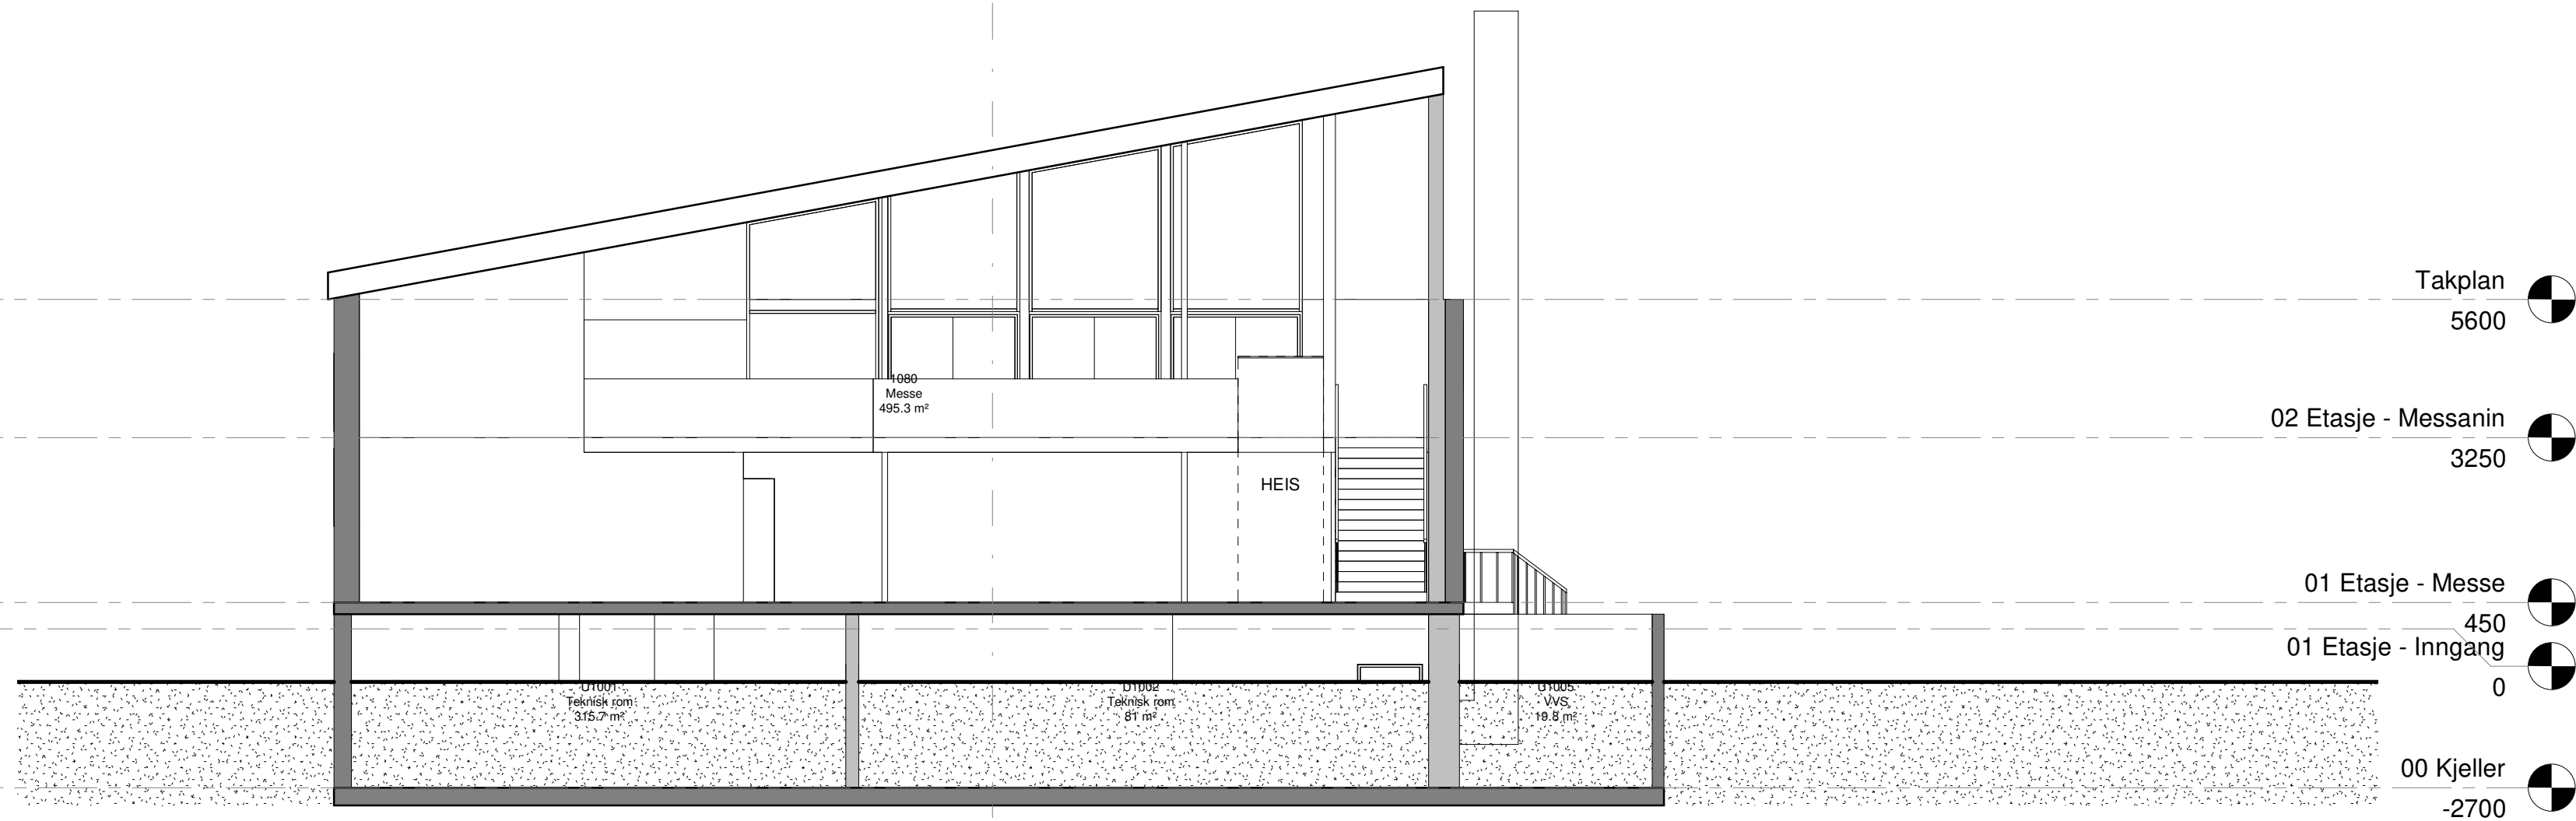

Snitt D
1 : 200

Snitt D
00 A 200 40 01

Snitt F
1 : 100

Snitt D
00 A 200 40 01

Fase	Rev.nr	Beskrivelse	Dato	Sign.	Kontroll
Målestokk					
As indicated					
Rena leir					
Messe					
Snitt DD og FF					
A2					
Tegningsnummer					
UGRADERT 0429010003 00 A 200 40 01 H					
Gradering Inventarkode Etasje Fag System Tegn.type Løpnr. Fase Rev.nr.					