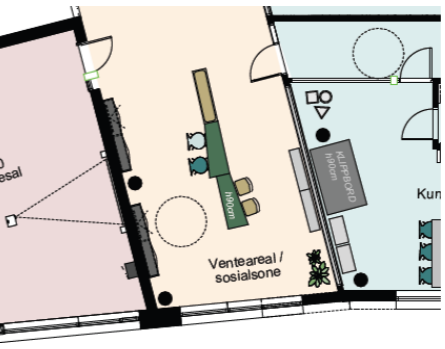

OPPRISS 1

Møbler skal være frittstående slik at de enkelt kan flyttes på ved behov

OPPRISS 1 ▲

1 etg: utsnitt gang utenfor toalett/garderobe

2 etg: utsnitt innredning mot fasade øst

2 etg: utsnitt innredning mot fasade vest

3 etg: utsnitt innredning vestibyle 3 etg

2 etg: utsnitt innredning mellom amfi og trapp

Antall 1 etg
 Møbel C sittebenk: 3 stk

Antall 2 etg
 Møbel A h74cm: 4 stk
 Møbel B h90cm: 5 stk + 1 stk uten bakvegg
 Møbel C sittebenk: 7 stk
 Møbel D plantekasse: 1 stk