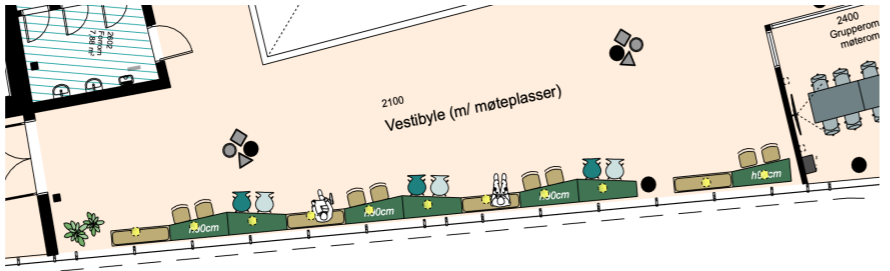

OPPRISS 1

Møbler skal være frittstående slik at de enkelt kan flyttes på ved behov

OPPRISS 1 ▲

1 etg: utsnitt gang utenfor toalett/garderobe

2 etg: utsnitt innredning mot fasade øst

2 etg: utsnitt innredning mot fasade vest

3 etg: utsnitt innredning vestibyle 3 etg

2 etg: utsnitt innredning mellom amfi og trapp

Antall 1 etg
 Møbel C sittebenk: 3 stk

Antall 2 etg
 Møbel A h74cm: 4 stk
 Møbel B h90cm: 5 stk + 1 stk uten bakvegg
 Møbel C sittebenk: 7 stk
 Møbel D plantekasse: 1 stk