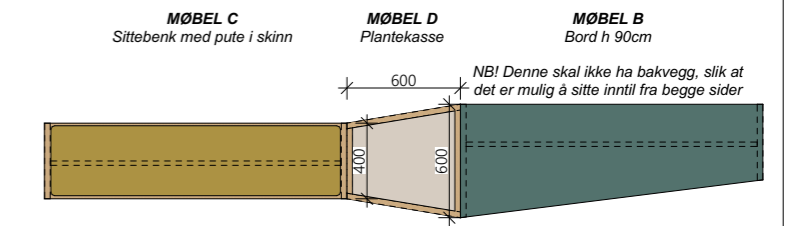

OPPRISS 2

Konstruksjon: Eik natur farge
Topplate: Desktop linoleum "Conifer", heltre eik kantlist
Fothviler: Metall, valgfri RAL-farge
Setepute: Skinn, type Elmo Soft eller tilsv. kvalitet

Planter prises ikke som en del av skreddersøm leveranse.
Plantekasse tilrettelegges for kunstige planter.

OPPRISS 1

Møbler skal være frittstående slik at de enkelt kan flyttes på ved behov

OPPRISS 1 ▲

Antall 1 etg
Møbel C sittebenk: 3 stk

Antall 2 etg
Møbel A h74cm: 4 stk
Møbel B h90cm: 5 stk + 1 stk uten bakvegg
Møbel C sittebenk: 7 stk
Møbel D plantekasse: 1 stk

Antall 3 etg
Møbel A h74cm: 1 stk
Møbel B h90cm: 1 stk
Møbel C sittebenk: 1 stk

NB! Alle mål må kontrolleres på stedet

Entreprenør: AF Gruppen (AF Bygg Østfold) A: Sarpsborgveien 25, 1640 Råde	Tiltakshaver / Adresse: Vestby Kommune A: Rådhusgata 1, 1540 Vestby	Godkjent Kontroll prosjekt Sign. Kontroll - -
Prosjekt / Adresse: Vestby kulturkvartal A: Vestby	Tegning: Skreddersydd innredning i vestibyle	Kontroll utførende Sign. Kontroll - -
Fase: Detaljprosjekt	Tegningsnummer: 6404 I 60 270 02 038	Filnavn -
Date: 18.08.22	Rev.:	Målestokk/Ark 1:40 / A3
Prosjektnr. Gnr./Bnr.	Prosjektnr.	Prosjektnr.