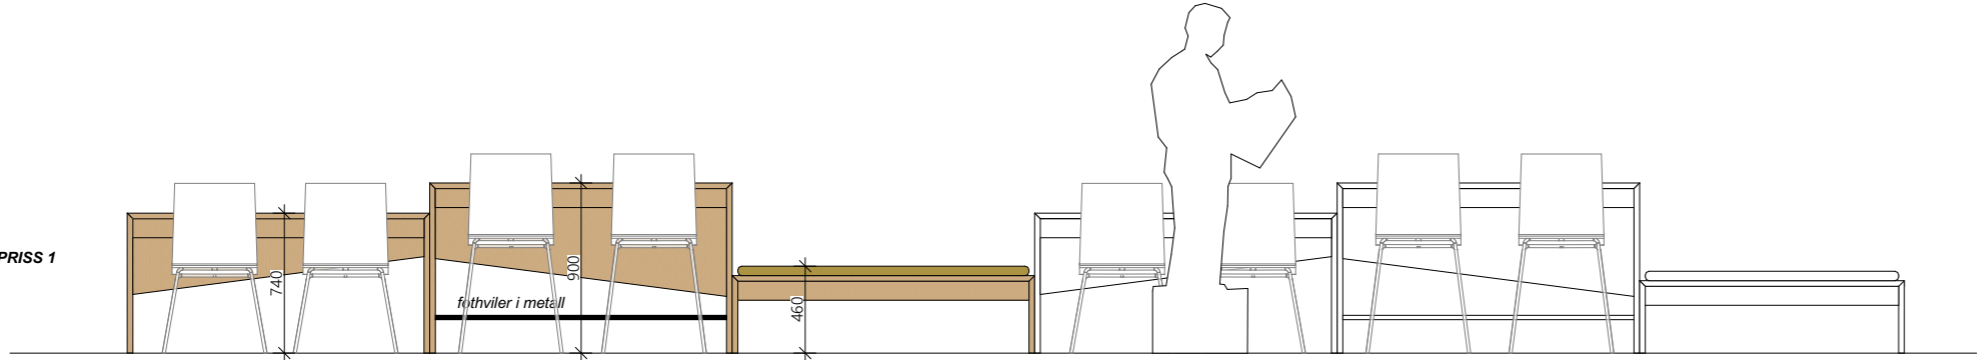

OPPRISS 2

Konstruksjon: Eik natur farge
Topplate: Desktop linoleum "Conifer", heltre eik kantlist
Fothviler: Metall, valgfri RAL-farge
Setepute: Skinn, type Elmo Soft eller tilsv. kvalitet

Planter prises ikke som en del av skreddersøm leveranse.
 Plantekasse tilrettelegges for kunstige planter.

OPPRISS 1

Møbler skal være frittstående slik at de enkelt kan flyttes på ved behov

OPPRISS 1 ▲

1 etg: utsnitt gang utenfor toalett/garderobe

2 etg: utsnitt innredning mot fasade øst

2 etg: utsnitt innredning mot fasade vest