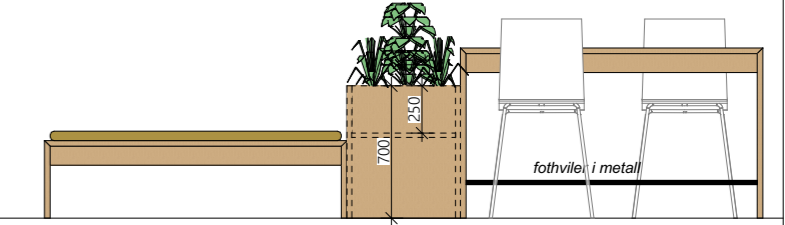

OPPRISS 2

Konstruksjon: Eik natur farge
Topplate: Desktop linoleum "Conifer", heltre eik kantlist
Fothviler: Metall, valgfri RAL-farge
Setepute: Skinn, type Elmo Soft eller tilsv. kvalitet

Planter prises ikke som en del av skreddersøm leveranse.
Plantekasse tilrettelegges for kunstige planter.

OPPRISS 1

Møbler skal være frittstående slik at de enkelt kan flyttes på ved behov

OPPRISS 1 ▲

Antall 1 etg
Møbel C sittebenk: 3 stk

Antall 2 etg
Møbel A h74cm: 4 stk
Møbel B h90cm: 5 stk + 1 stk uten bakvegg
Møbel C sittebenk: 7 stk
Møbel D plantekasse: 1 stk

Antall 3 etg
Møbel A h74cm: 1 stk
Møbel B h90cm: 1 stk
Møbel C sittebenk: 1 stk

NB! Alle mål må kontrolleres på stedet

Entreprenør: AF Gruppen (AF Bygg Østfold) A: Sarpsborgveien 25, 1640 Råde	Tiltakshaver / Adresse: Vestby Kommune A: Rådhusgata 1, 1540 Vestby	Godkjent Kontroll prosjekt Sign. Kontroll - -
Prosjekt / Adresse: Vestby kulturkvartal A: Vestby	Tegning: Skreddersydd innredning i vestibyle	Kontroll utførende Sign. Kontroll - -
Fase: Detaljprosjekt	Tegningsnummer: 6404 I 60 270 02 038	Filnavn -
Date: 18.08.22	Rev.:	Målestokk/Ark 1:40 / A3
Prosjektnr. Gnr./Bnr.	Prosjektnr.	Prosjektnr.