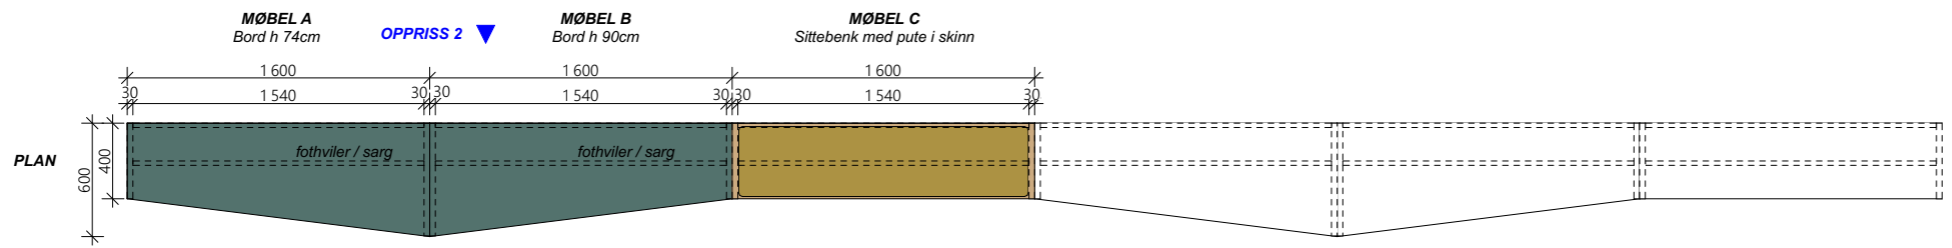

OPPRISS 2

Konstruksjon: Eik natur farge
Topplate: Desktop linoleum "Conifer", heltre eik kantlist
Fothviler: Metall, valgfri RAL-farge
Setepute: Skinn, type Elmo Soft eller tilsv. kvalitet

Planter prises ikke som en del av skreddersøm leveranse.
 Plantekasse tilrettelegges for kunstige planter.

OPPRISS 1

Møbler skal være frittstående slik at de enkelt kan flyttes på ved behov

OPPRISS 1 ▲

1 etg: utsnitt gang utenfor toalett/garderobe

2 etg: utsnitt innredning mot fasade øst

2 etg: utsnitt innredning mot fasade vest