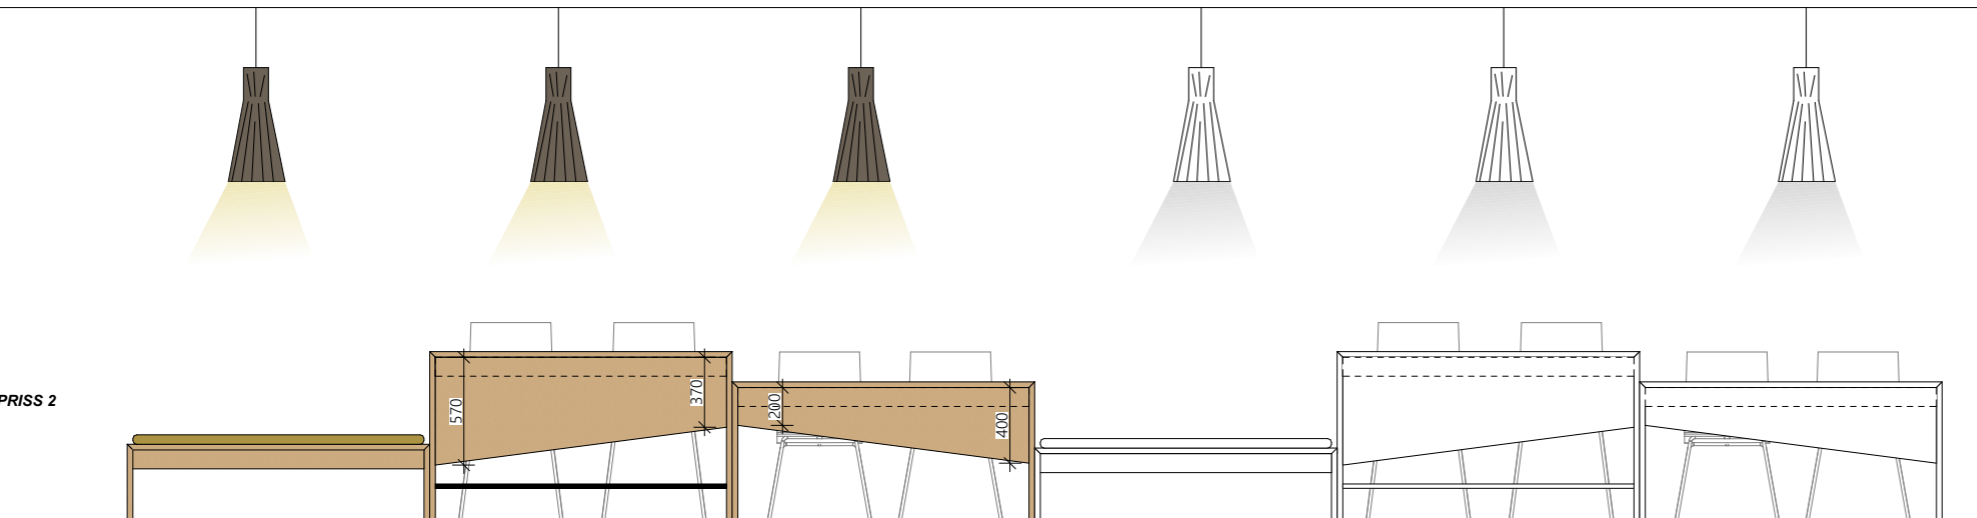

OPPRISS 2

Konstruksjon: Eik natur farge
Topplate: Desktop linoleum "Conifer", heltre eik kantlist
Fothviler: Metall, valgfri RAL-farge
Setepute: Skinn, type Elmo Soft eller tilsv. kvalitet

Planter prises ikke som en del av skreddersøm leveranse.
 Plantekasse tilrettelegges for kunstige planter.