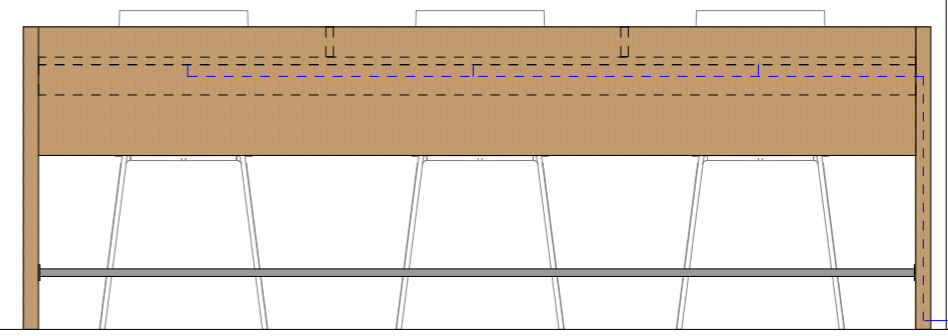

Bord v. fasade type A, h90cm

1 etg: 2 stk
2 etg: 2 stk

Konstruksjon: Eik finér.

Bordplate: Desktop linoleum, valgfri farge fra Forbo.

Kantlist bordplate: Eik

Det skal medtas 3 stk innfelte sorte, doble stikk + USB.

Strømtilgang via søyle - kabel kommer opp fra gulv og føres langs gulv til skreddersydd bord via tykk sidevange og videre til stikkontakter plassert mellom sarg og frontplate.

Oppriss bak

Oppriss front

Oppriss side

Snitt A-A

1 etg

2 etg

NB! Alle mål må kontrolleres på stedet
Mål og dimensjoner på tegning er kun retningsgivende.
Møbelsnekker skal tilby en stabil og solid konstruksjon med egnede materialvalg for tiltenkt bruk.