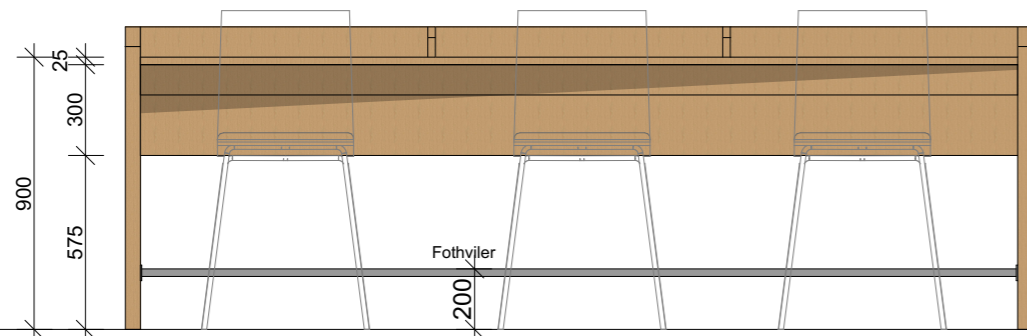

Bord v. fasade type A, h90cm

1 etg: 2 stk
2 etg: 2 stk

Konstruksjon: Eik finér.

Bordplate: Desktop linoleum, valgfri farge fra Forbo.

Kantlist bordplate: Eik

Det skal medtas 3 stk innfelte sorte, doble stikk + USB.

Strømtilgang via søyle - kabel kommer opp fra gulv og føres langs gulv til skreddersydd bord via tykk sidevange og videre til stikkontakter plassert mellom sarg og frontplate.

Oppriss bak

Oppriss front

Oppriss side

Snitt A-A

1 etg

2 etg

NB! Alle mål må kontrolleres på stedet
Mål og dimensjoner på tegning er kun retningsgivende.
Møbelsnekker skal tilby en stabil og solid konstruksjon med egnede materialvalg for tiltenkt bruk.