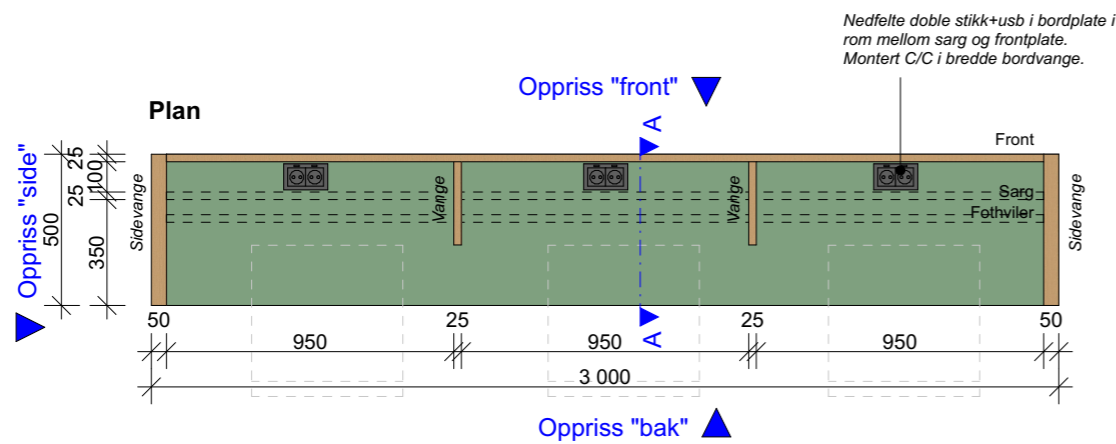

Bord v. fasade type A, h90cm

1 etg: 2 stk
2 etg: 2 stk

Konstruksjon: Eik finér.

Bordplate: Desktop linoleum, valgfri farge fra Forbo.

Kantlist bordplate: Eik

Det skal medtas 3 stk innfelte sorte, doble stikk + USB.

Strømtilgang via søyle - kabel kommer opp fra gulv og føres langs gulv til skreddersydd bord via tykk sidevange og videre til stikkontakter plassert mellom sarg og frontplate.

Oppriss bak

Oppriss front

Oppriss side

Snitt A-A

1 etg

2 etg

NB! Alle mål må kontrolleres på stedet
Mål og dimensjoner på tegning er kun retningsgivende.
Møbelsnekker skal tilby en stabil og solid konstruksjon med egnede materialvalg for tiltenkt bruk.