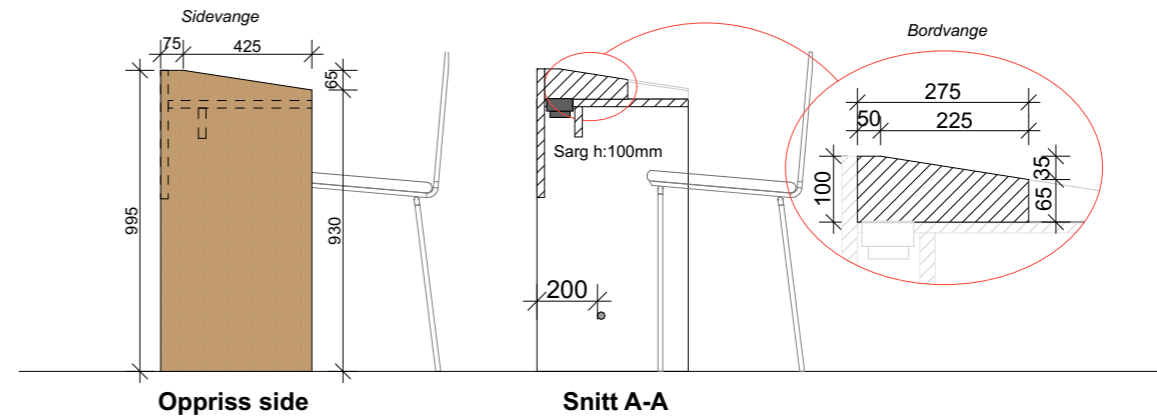

Bord v. fasade type A, h90cm

1 etg: 2 stk
2 etg: 2 stk

Konstruksjon: Eik finér.

Bordplate: Desktop linoleum, valgfri farge fra Forbo.

Kantlist bordplate: Eik

Det skal medtas 3 stk innfelte sorte, doble stikk + USB.

Strømtilgang via søyle - kabel kommer opp fra gulv og føres langs gulv til skreddersydd bord via tykk sidevange og videre til stikkontakter plassert mellom sarg og frontplate.

Oppriss bak

Oppriss front

Oppriss side

Snitt A-A

1 etg

2 etg

NB! Alle mål må kontrolleres på stedet
Mål og dimensjoner på tegning er kun retningsgivende.
Møbelsnekker skal tilby en stabil og solid konstruksjon med egnede materialvalg for tiltenkt bruk.