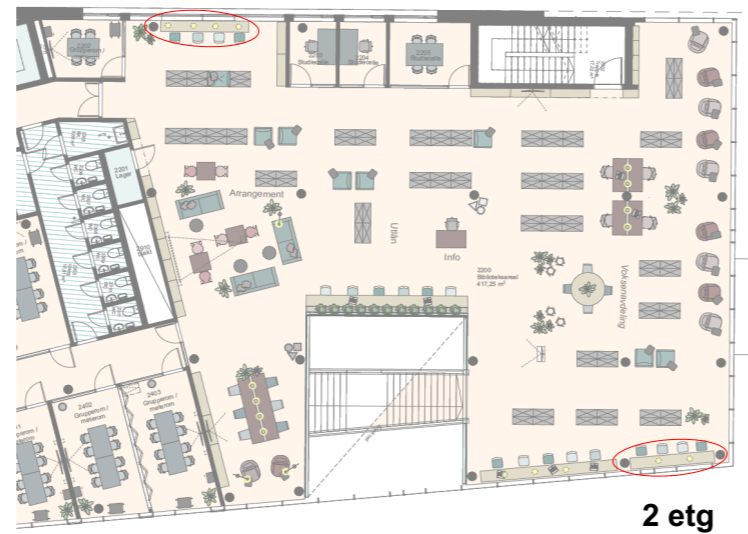

Bord v. fasade type A, h74cm

1 etg: 1 stk
2 etg: 2 stk

Konstruksjon: Eik finér.

Bordplate: Desktop linoleum, valgfri farge fra Forbo.

Kantlist bordplate: Eik

Det skal medtas 4 stk innfelte sorte, doble stikk + USB.

Strømtilgang via søyle - kabel kommer opp fra gulv og føres langs gulv til skreddersydd bord via tykk sidevange og videre til stikkontakter plassert mellom sarg og frontplate.

Oppriss bak

(sett fra innside bibliotek)

Oppriss front

Plan

Nedfelte doble stikk+usb i bordplate i rom mellom sarg og frontplate. Montert C/C i bredde bordvange.

Oppriss side

Snitt A-A

1 etg

2 etg

NB! Alle mål må kontrolleres på stedet
Mål og dimensjoner på tegning er kun retningsgivende.
Møbelsnekker skal tilby en stabil og solid konstruksjon med egnede materialvalg for tiltenkt bruk.