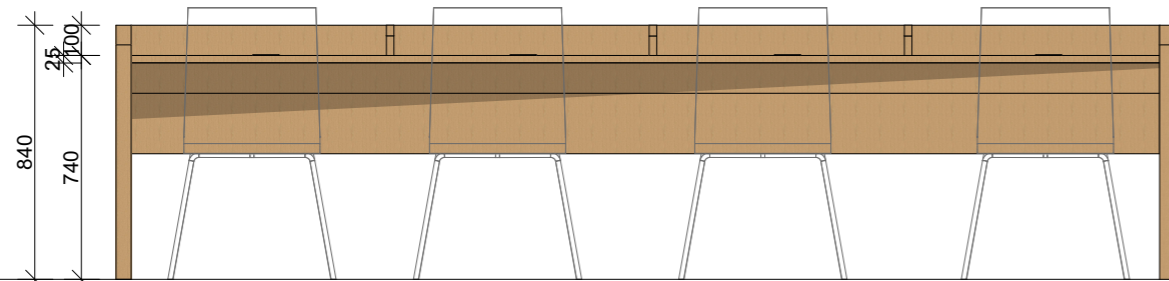

Bord v. fasade type A, h74cm

1 etg: 1 stk
2 etg: 2 stk

Konstruksjon: Eik finér.

Bordplate: Desktop linoleum, valgfri farge fra Forbo.

Kantlist bordplate: Eik

Det skal medtas 4 stk innfelte sorte, doble stikk + USB.

Strømtilgang via søyle - kabel kommer opp fra gulv og føres langs gulv til skreddersydd bord via tykk sidevange og videre til stikkontakter plassert mellom sarg og frontplate.

Oppriss bak

(sett fra innside bibliotek)

Oppriss front

Plan

Nedfelte doble stikk+usb i bordplate i rom mellom sarg og frontplate. Montert C/C i bredde bordvange.

Oppriss side

Snitt A-A

1 etg

2 etg

NB! Alle mål må kontrolleres på stedet
Mål og dimensjoner på tegning er kun retningsgivende.
Møbelsnekker skal tilby en stabil og solid konstruksjon med egnede materialvalg for tiltenkt bruk.