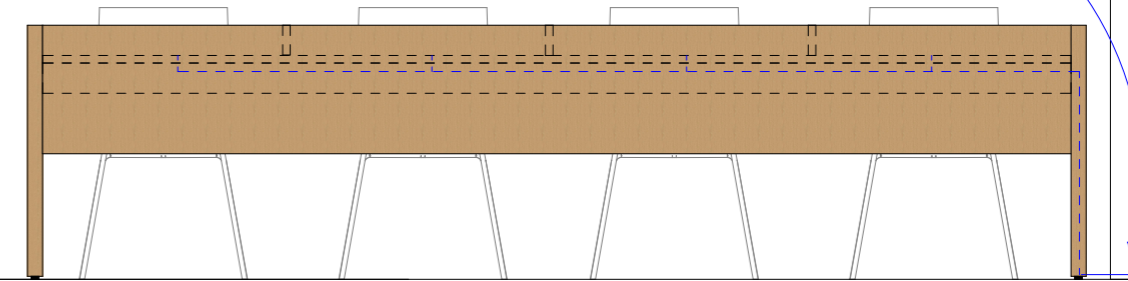

Bord v. fasade type A, h74cm

1 etg: 1 stk
2 etg: 2 stk

Konstruksjon: Eik finér.

Bordplate: Desktop linoleum, valgfri farge fra Forbo.

Kantlist bordplate: Eik

Det skal medtas 4 stk innfelte sorte, doble stikk + USB.

Strømtilgang via søyle - kabel kommer opp fra gulv og føres langs gulv til skreddersydd bord via tykk sidevange og videre til stikkontakter plassert mellom sarg og frontplate.

Oppriss bak

(sett fra innside bibliotek)

Oppriss front

Plan

Nedfelte doble stikk+usb i bordplate i rom mellom sarg og frontplate. Montert C/C i bredde bordvange.

Oppriss side

Snitt A-A

1 etg

2 etg

NB! Alle mål må kontrolleres på stedet
Mål og dimensjoner på tegning er kun retningsgivende.
Møbelsnekker skal tilby en stabil og solid konstruksjon med egnede materialvalg for tiltenkt bruk.