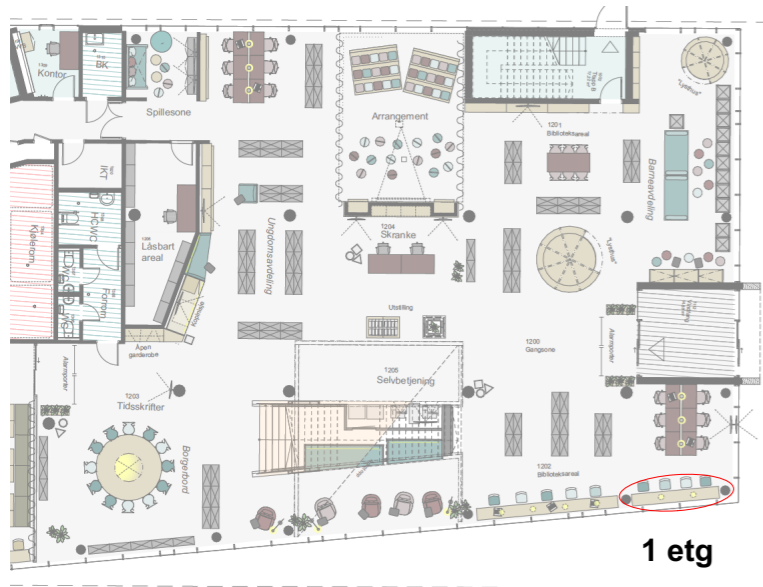

Bord v. fasade type A, h74cm

1 etg: 1 stk
2 etg: 2 stk

Konstruksjon: Eik finér.

Bordplate: Desktop linoleum, valgfri farge fra Forbo.

Kantlist bordplate: Eik

Det skal medtas 4 stk innfelte sorte, doble stikk + USB.

Strømtilgang via søyle - kabel kommer opp fra gulv og føres langs gulv til skreddersydd bord via tykk sidevange og videre til stikkontakter plassert mellom sarg og frontplate.

Oppriss bak

(sett fra innside bibliotek)

Oppriss front

Plan

Nedfelte doble stikk+usb i bordplate i rom mellom sarg og frontplate. Montert C/C i bredde bordvange.

Oppriss side

Snitt A-A

1 etg

2 etg

NB! Alle mål må kontrolleres på stedet
Mål og dimensjoner på tegning er kun retningsgivende.
Møbelsnekker skal tilby en stabil og solid konstruksjon med egnede materialvalg for tiltenkt bruk.