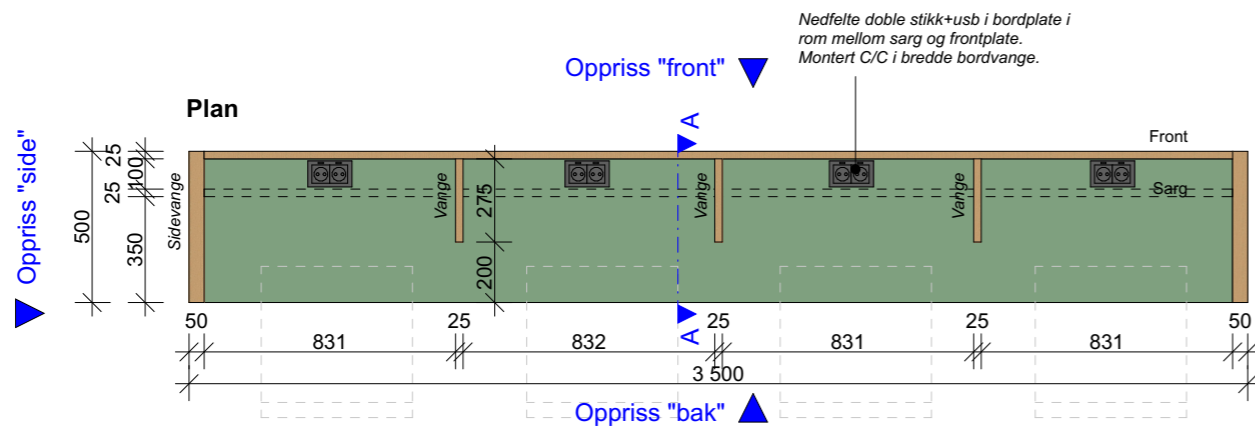

Bord v. fasade type A, h74cm

1 etg: 1 stk
2 etg: 2 stk

Konstruksjon: Eik finér.

Bordplate: Desktop linoleum, valgfri farge fra Forbo.

Kantlist bordplate: Eik

Det skal medtas 4 stk innfelte sorte, doble stikk + USB.

Strømtilgang via søyle - kabel kommer opp fra gulv og føres langs gulv til skreddersydd bord via tykk sidevange og videre til stikkontakter plassert mellom sarg og frontplate.

Oppriss bak

(sett fra innside bibliotek)

Oppriss front

Plan

Nedfelte doble stikk+usb i bordplate i rom mellom sarg og frontplate. Montert C/C i bredde bordvange.

Oppriss side

Snitt A-A

1 etg

2 etg

NB! Alle mål må kontrolleres på stedet
Mål og dimensjoner på tegning er kun retningsgivende.
Møbelsnekker skal tilby en stabil og solid konstruksjon med egnede materialvalg for tiltenkt bruk.