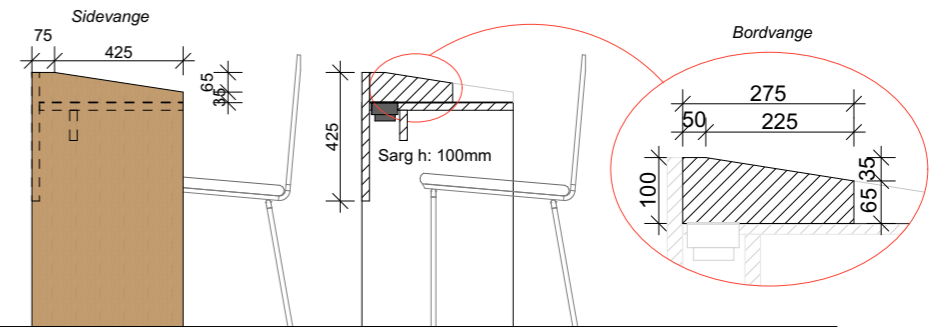

Bord v. fasade type A, h74cm

1 etg: 1 stk
2 etg: 2 stk

Konstruksjon: Eik finér.

Bordplate: Desktop linoleum, valgfri farge fra Forbo.

Kantlist bordplate: Eik

Det skal medtas 4 stk innfelte sorte, doble stikk + USB.

Strømtilgang via søyle - kabel kommer opp fra gulv og føres langs gulv til skreddersydd bord via tykk sidevange og videre til stikkontakter plassert mellom sarg og frontplate.

Oppriss bak

(sett fra innside bibliotek)

Oppriss front

Plan

Nedfelte doble stikk+usb i bordplate i rom mellom sarg og frontplate. Montert C/C i bredde bordvange.

Oppriss side

Snitt A-A

1 etg

2 etg

NB! Alle mål må kontrolleres på stedet
Mål og dimensjoner på tegning er kun retningsgivende.
Møbelsnekker skal tilby en stabil og solid konstruksjon med egnede materialvalg for tiltenkt bruk.