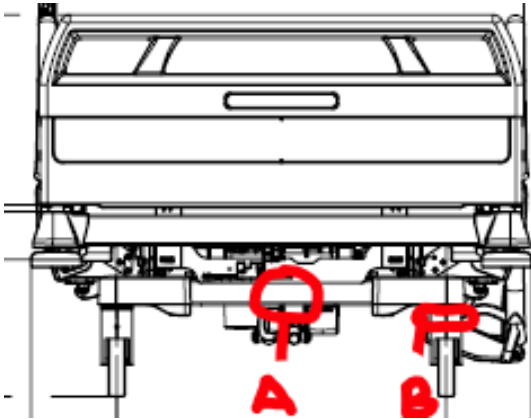

2022/1124 – Sengetrekkere til Helse Bergen HF

Vedlegg 5 – Mål på senger

Stieglmeyer, Evario

Mål A = Ramme tykkelse 5 cm

Mål B = Hjul diameter 6,2 cm

Hjulholder diameter 6,6 cm

Med pedal 23 cm

Lengde = 36.5 cm

Carena, Merivaara

Hjul diameter 7 cm

Hjulfeste diameter 6,5 cm

Hjulfeste med pedal 23 cm

$\varnothing = 1,6 \text{ cm}$

$\varnothing = 3 \text{ cm}$