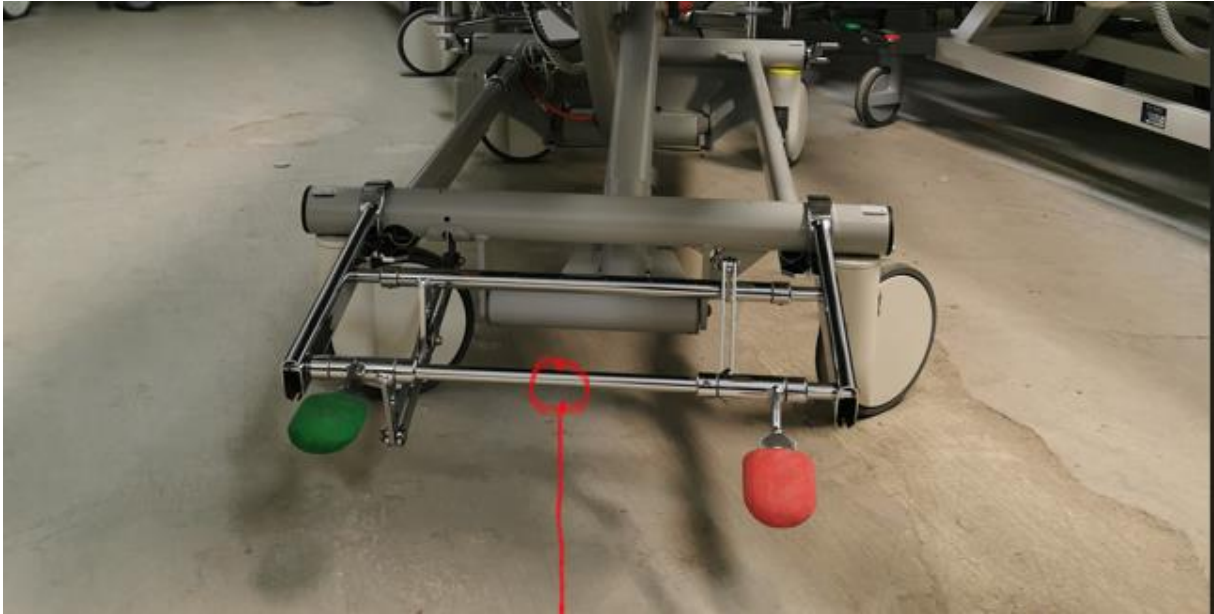

2022/1124 – Sengetrekkere til Helse Bergen HF

Vedlegg 5 – Mål på senger

Stieglmeyer, Evario

Mål A = Ramme tykkelse 5 cm

Mål B = Hjul diameter 6,2 cm

Hjulholder diameter 6,6 cm

Med pedal 23 cm

Lengde = 36.5 cm

Carena, Merivaara

Hjul diameter 7 cm

Hjulfeste diameter 6,5 cm

Hjulfeste med pedal 23 cm

$\varnothing = 1,6 \text{ cm}$

$\varnothing = 3 \text{ cm}$