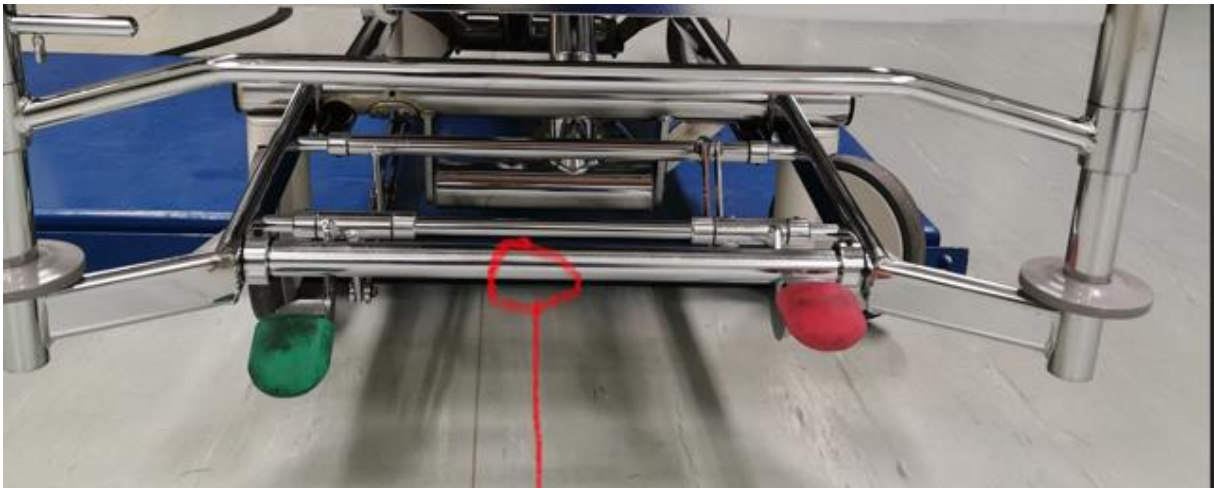

2022/1124 – Sengetrekkere til Helse Bergen HF

Vedlegg 5 – Mål på senger

Stieglmeyer, Evario

Mål A = Ramme tykkelse 5 cm

Mål B = Hjul diameter 6,2 cm

Hjulholder diameter 6,6 cm

Med pedal 23 cm

Lengde = 36.5 cm

Carena, Merivaara

Hjul diameter 7 cm

Hjulfeste diameter 6,5 cm

Hjulfeste med pedal 23 cm

$\varnothing = 1,6 \text{ cm}$

$\varnothing = 3 \text{ cm}$