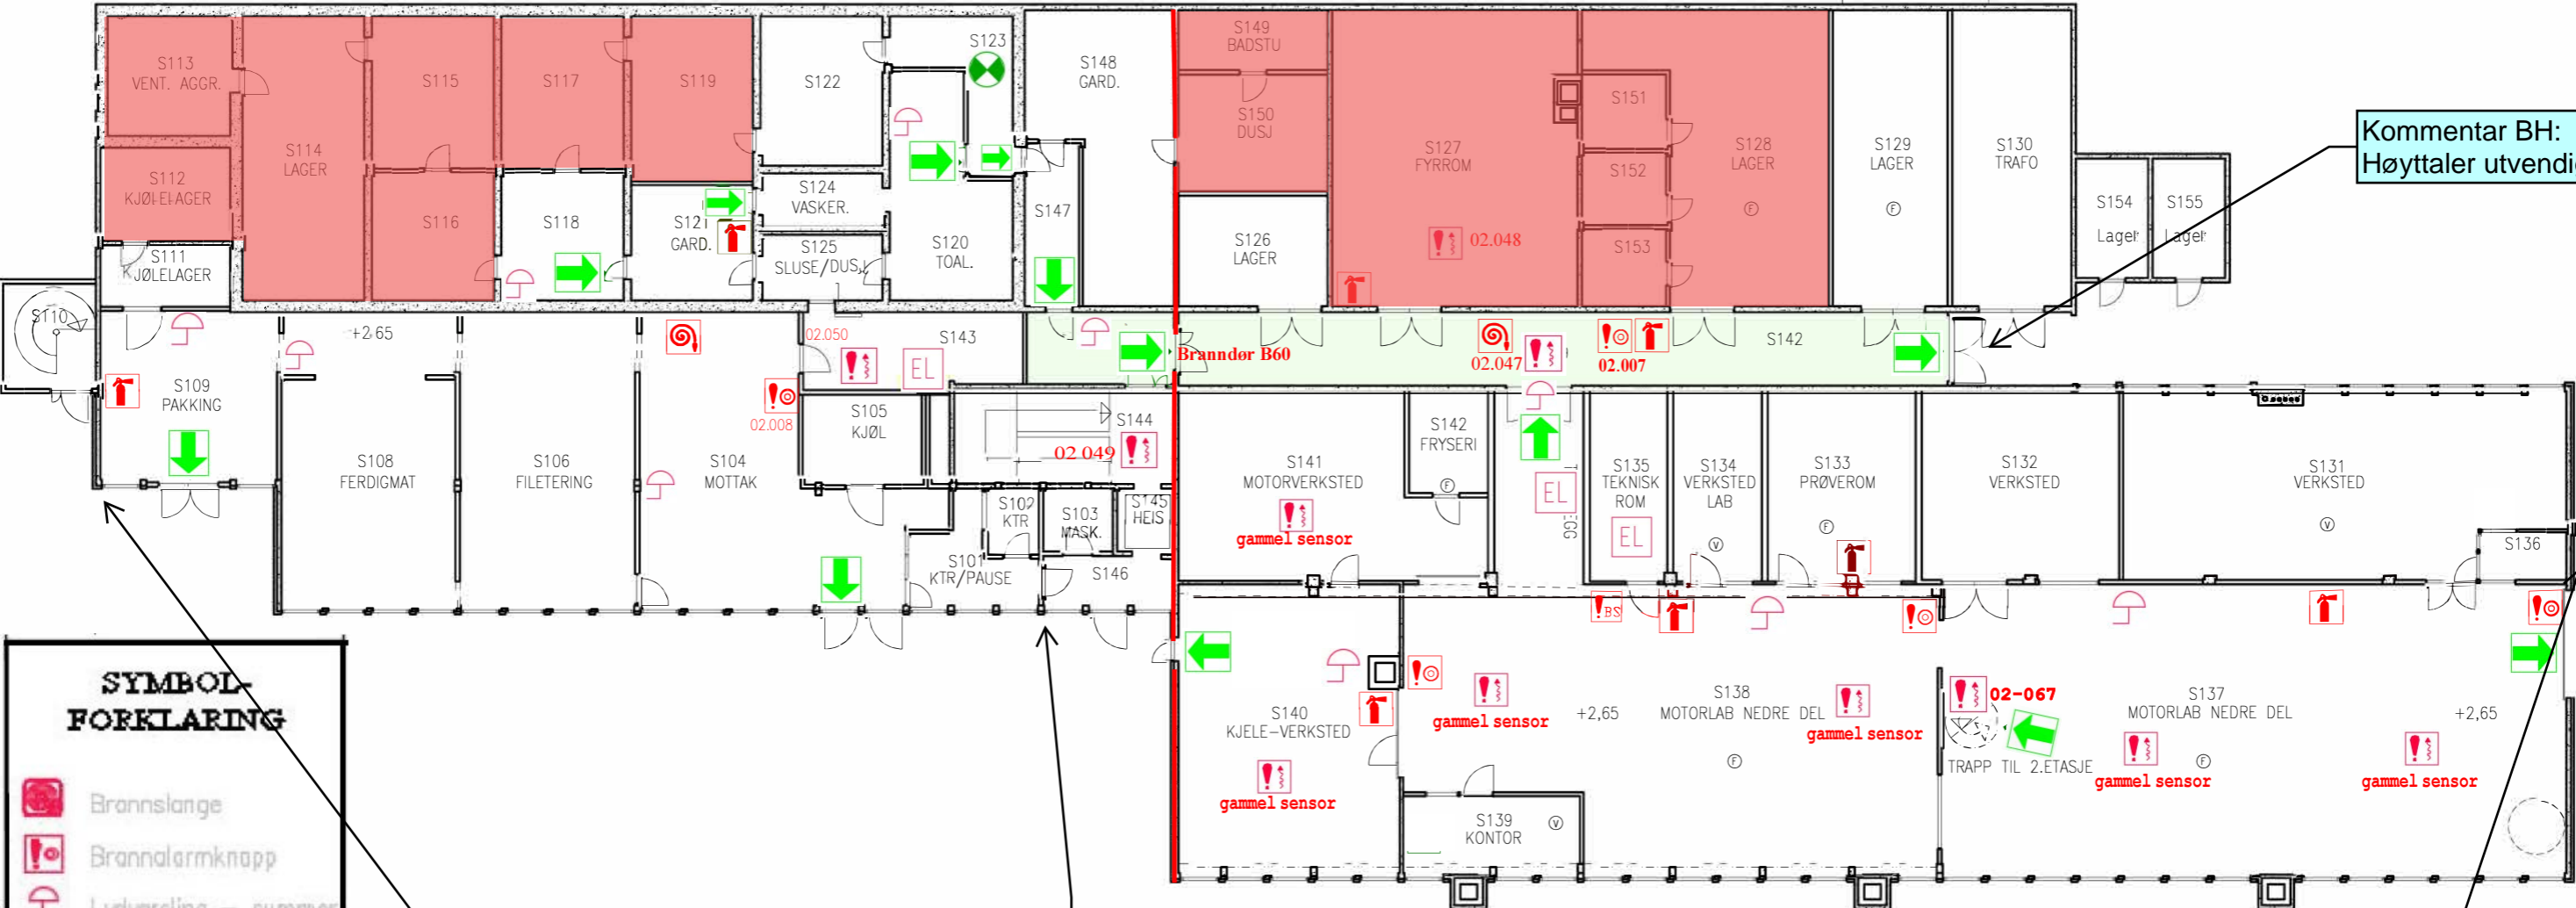

Orienteringsplan 1 etasje syd.

PRISES SOM OPSJON 1

Felter markert i rødt, skal det ikke tilbys talevarsling.

Kommentar BH: Høytaler utvendig

1. **SYMBOL-FORKLARING**
2. Brannslange
   - Brannalarmknapp
   - Lydvarsling - summer
   - Røykdetektor
   - Markeringslys rømning
   - Planlagt rømningsrute
   - Nødlis
   - El-tavle
   - Brannvegg A 30
   - Brannvegg A 60
   - CASS

Kommentar BH: Høytaler utvendig

Kommentar BH: Høytaler utvendig

Kommentar BH: Høytaler utvendig

SAMLINGSPLASS VED EVAKUERING:
PARKERINGSPLASSEN MELLOM
SPAREBANKEN MØRE ARENA OG COLOR LINE STADION