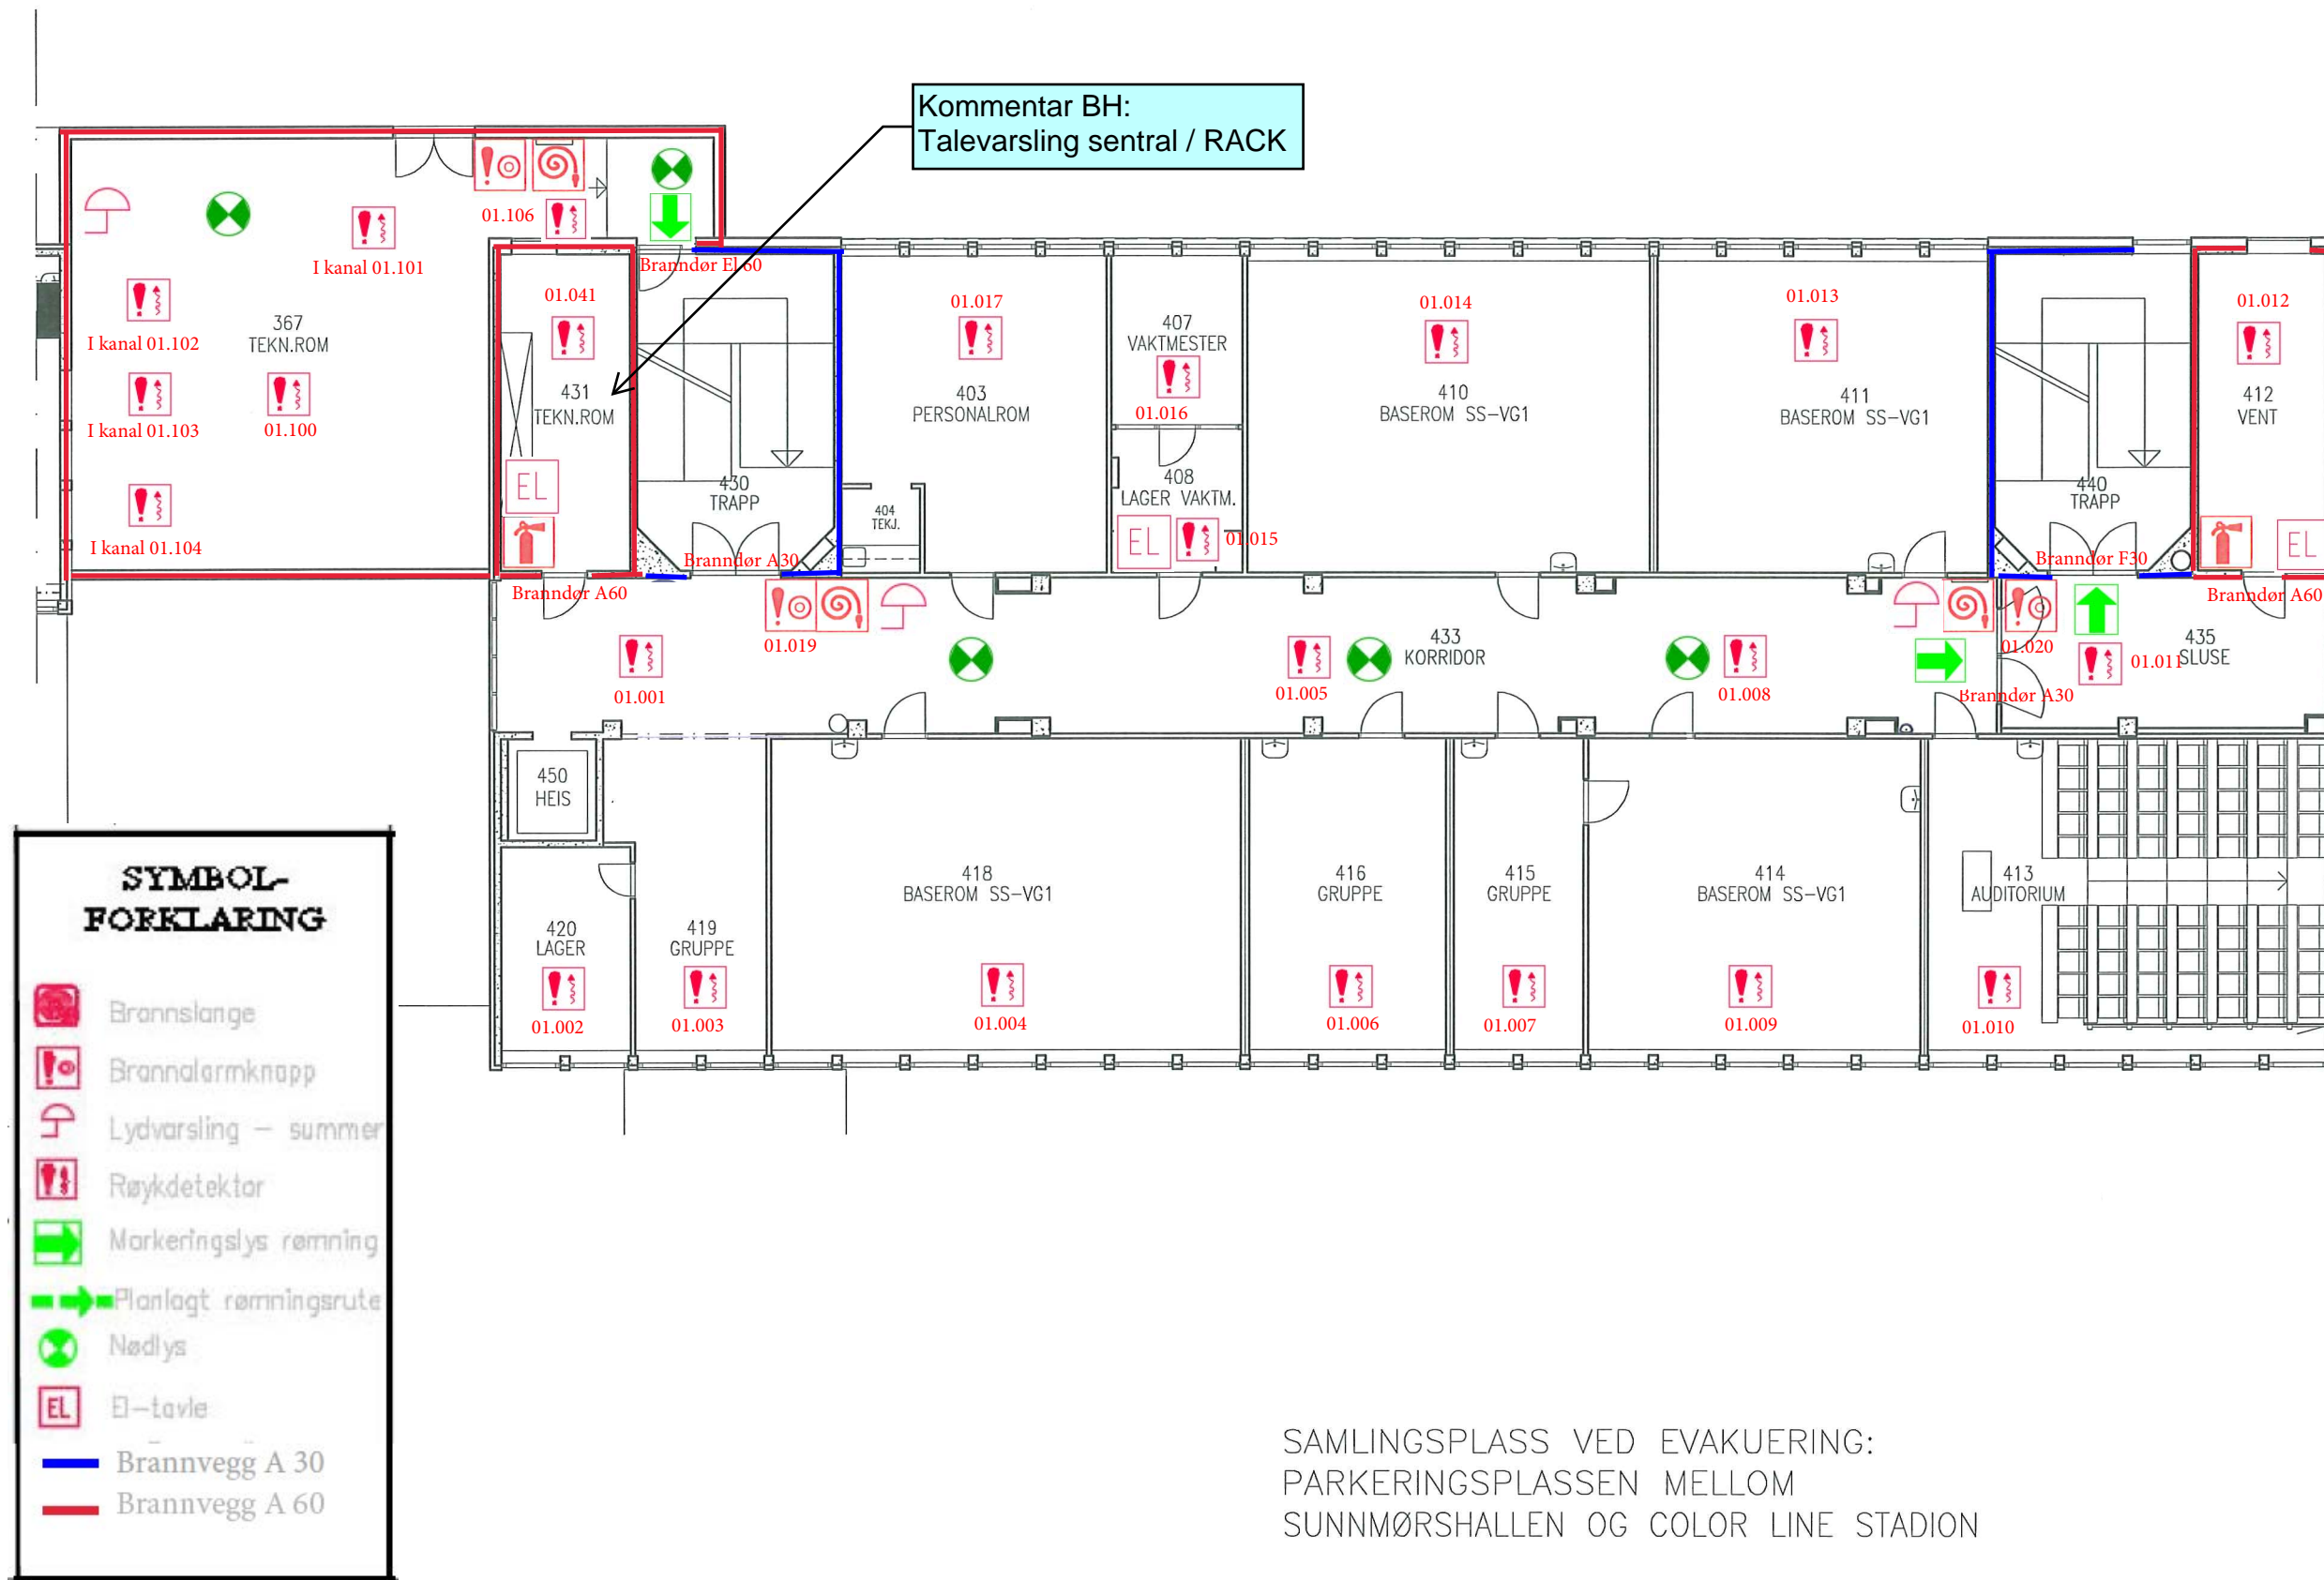

Orienteringsplan 3 etasje.

SAMLINGSPLASS VED EVAKUERING:
PARKERINGSPLASSEN MELLOM
SUNNMØRSHALLEN OG COLOR LINE STADION

SYMBOL-FORKLARING	
	Brannslange
	Brannalarmknapp
	Lydvarsling – summer
	Røykdetektor
	Markeringslys rømning
	Planlagt rømningrute
	Nødlis
	El-tavle
	Brannvegg A 30
	Brannvegg A 60

Orienteringsplan 3 etasje syd.

PRISES SOM OPSJON 1

SAMLINGSPLASS VED EVAKUERING:
PARKERINGSPLASSEN MELLOM
SPAREBANKEN MØRE ARENA OG COLOR LINE STADION

Orienteringsplan 4 etasje

Orienteringsplan 5 etasje.

SYMBOL- FORKLARING