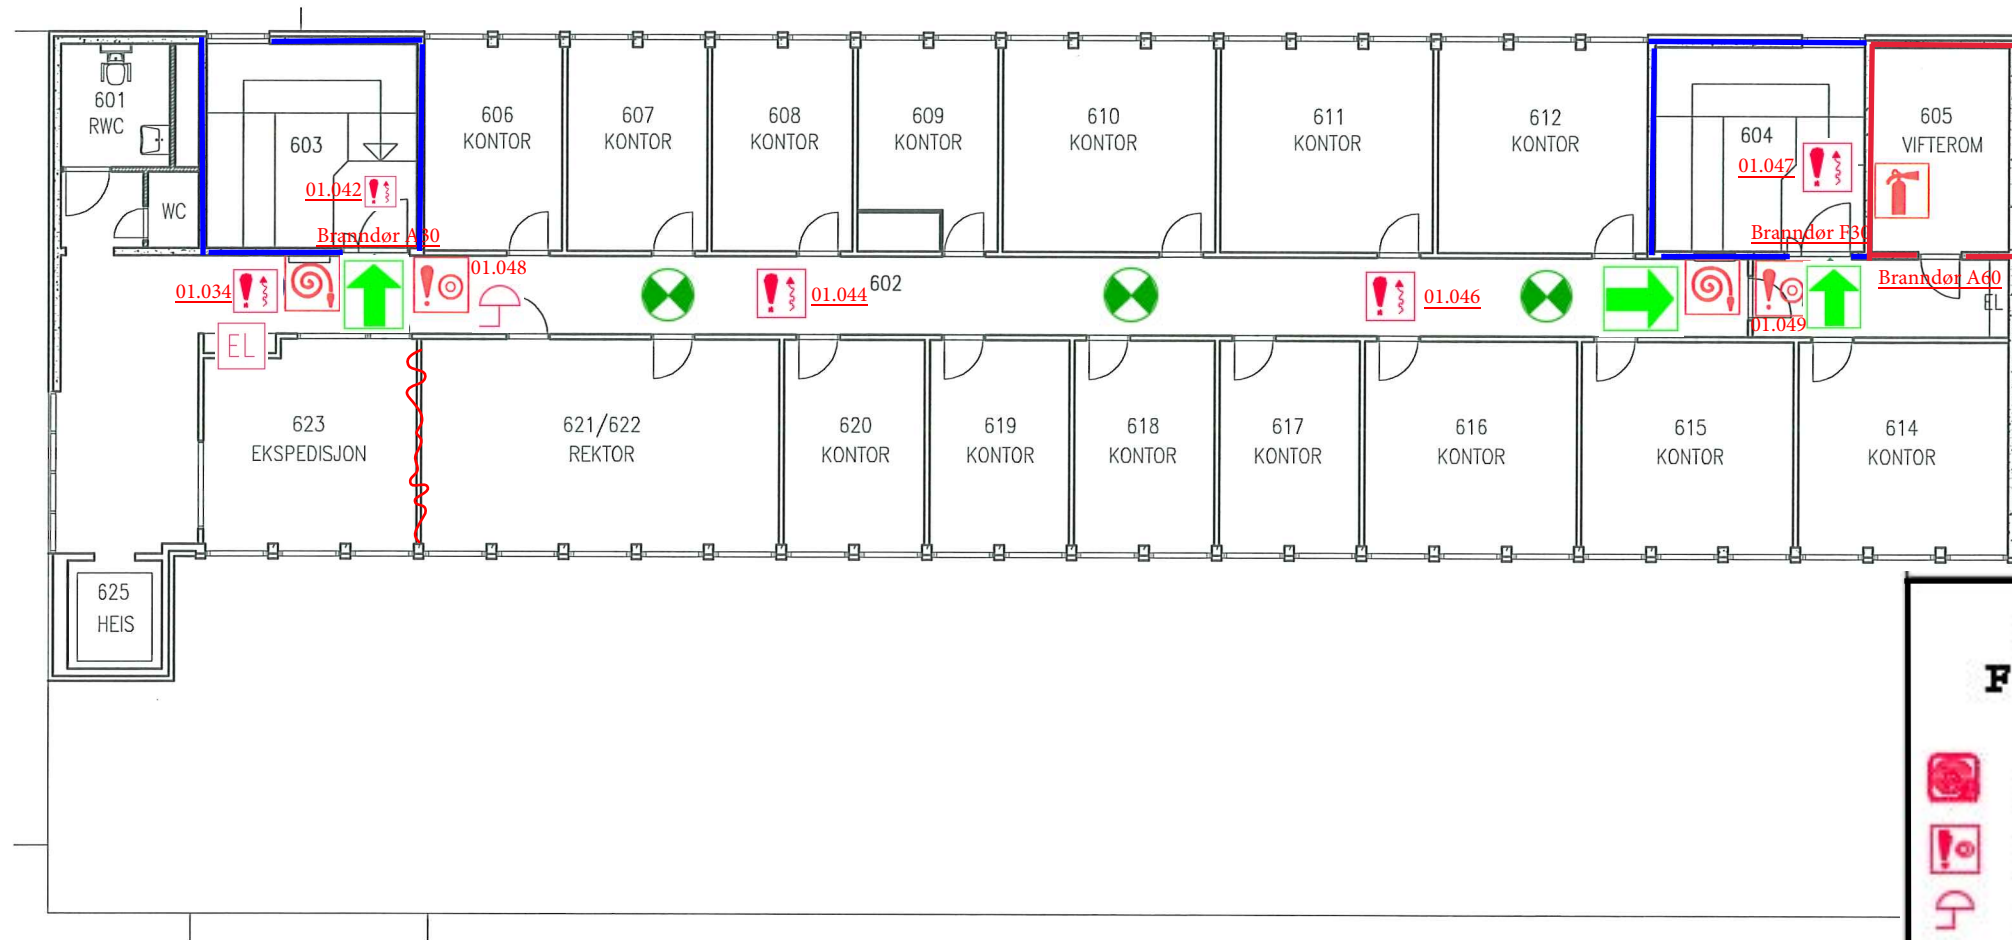

Orienteringsplan 6 etasje.

SYMBOL-FORKLARING	
	Brannslange
	Brannalarmknapp
	Lydvarsling – summer
	Røykdetektor
	Markeringslys rømning
	Planlagt rømningsrute
	Nødlis
	El-tavle
	Brannvegg A 30
	Brannvegg A 60

SAMLINGSPLASS VED EVAKUERING:
PARKERINGSPLASSEN MELLOM
SUNNMØRSHALLEN OG COLOR LINE STADION