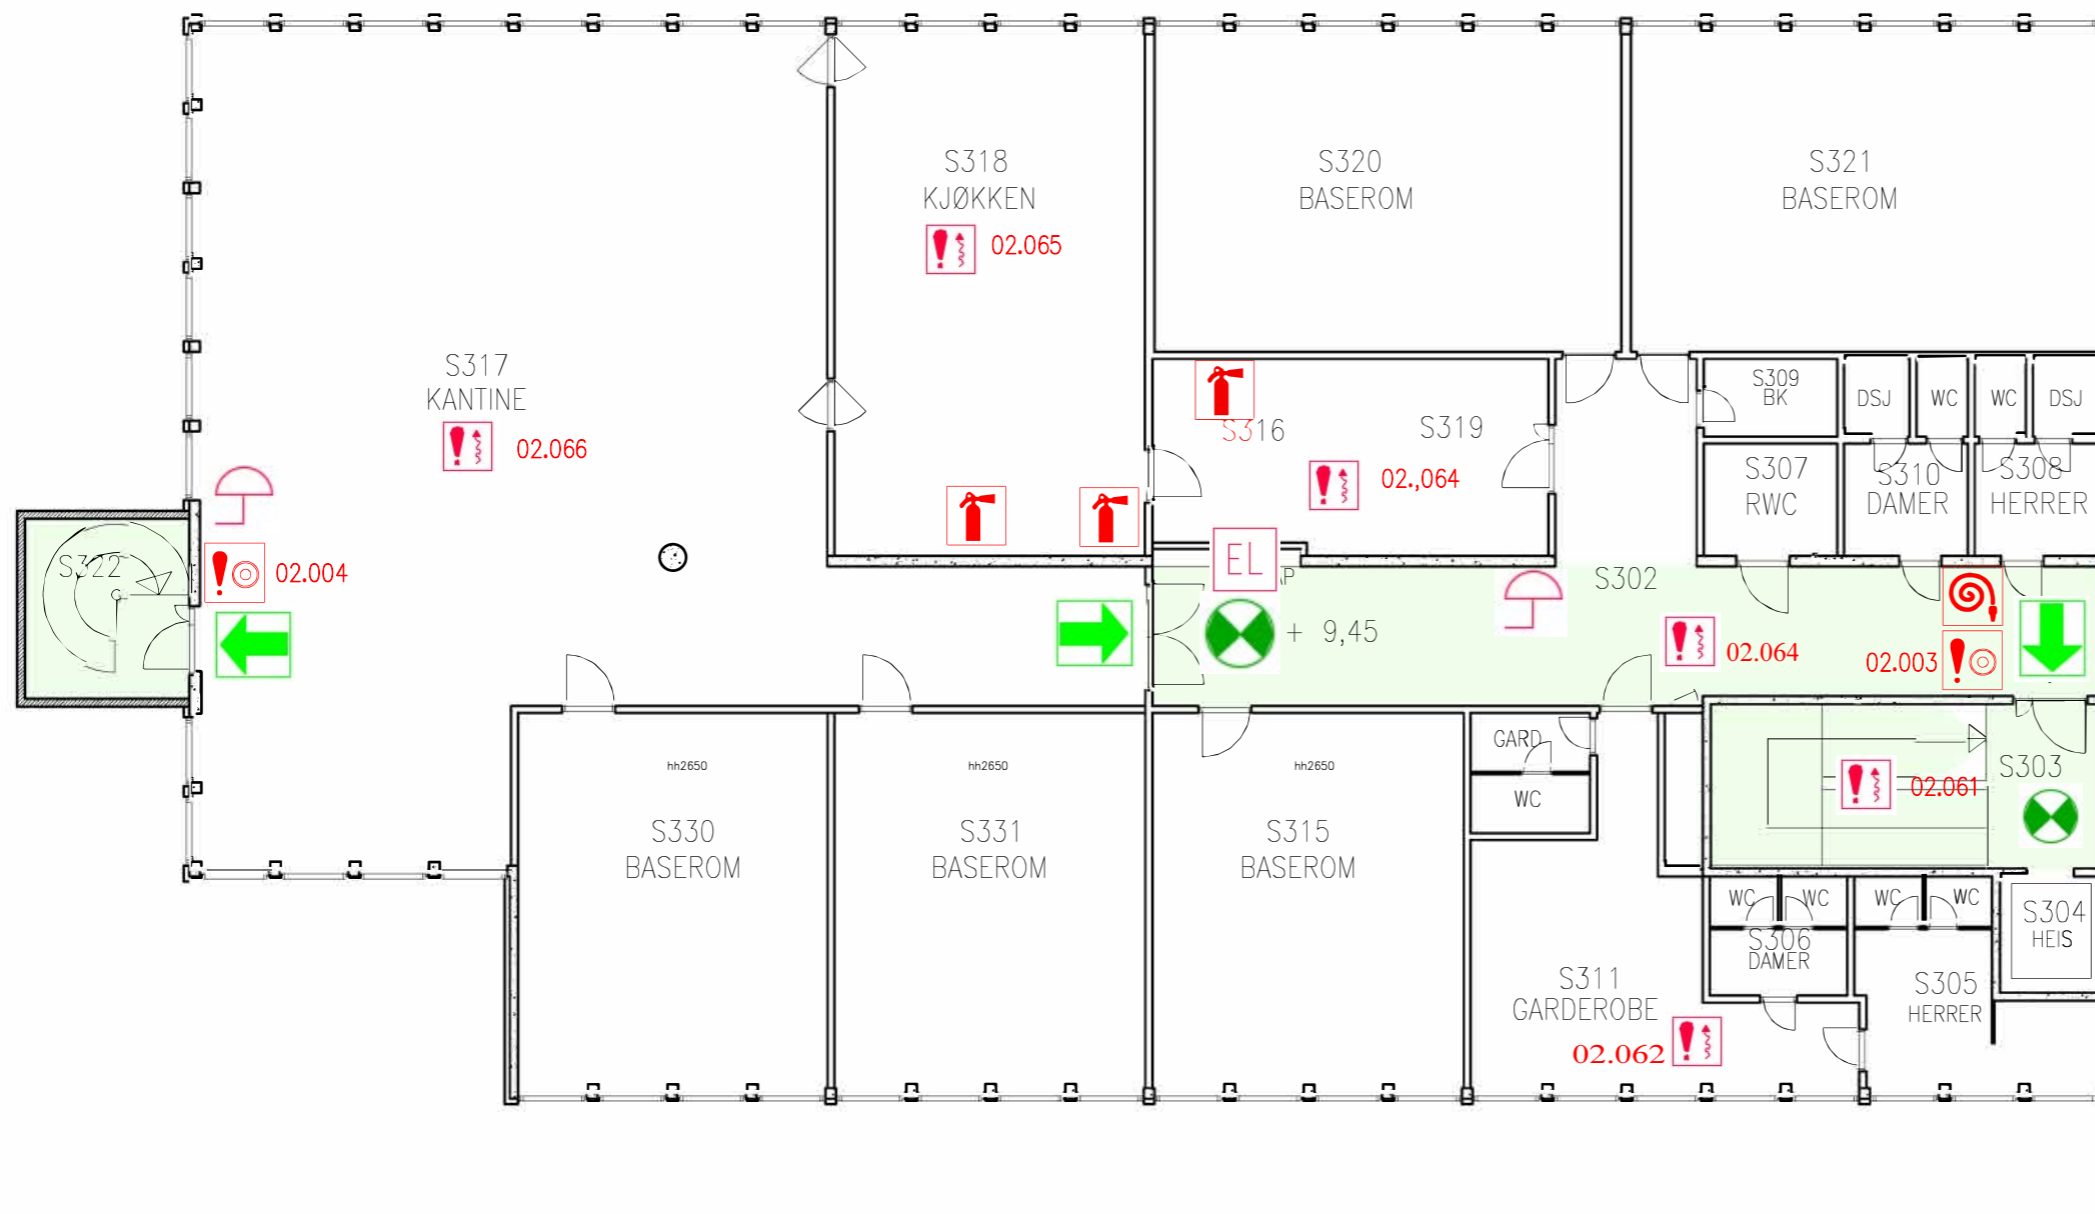

Orienteringsplan 3 etasje.

SAMLINGSPLASS VED EVAKUERING:
PARKERINGSPLASSEN MELLOM
SUNNMØRSHALLEN OG COLOR LINE STADION

SYMBOL-FORKLARING	
	Brannslange
	Brannalarmknapp
	Lydvarsling – summer
	Røykdetektor
	Markeringslys rømning
	Planlagt rømningrute
	Nødlis
	El-tavle
	Brannvegg A 30
	Brannvegg A 60

Orienteringsplan 3 etasje syd.

PRISES SOM OPSJON 1

SAMLINGSPLASS VED EVAKUERING:
PARKERINGSPLASSEN MELLOM
SPAREBANKEN MØRE ARENA OG COLOR LINE STADION

Orienteringsplan 4 etasje

Orienteringsplan 5 etasje.

SYMBOL- FORKLARING