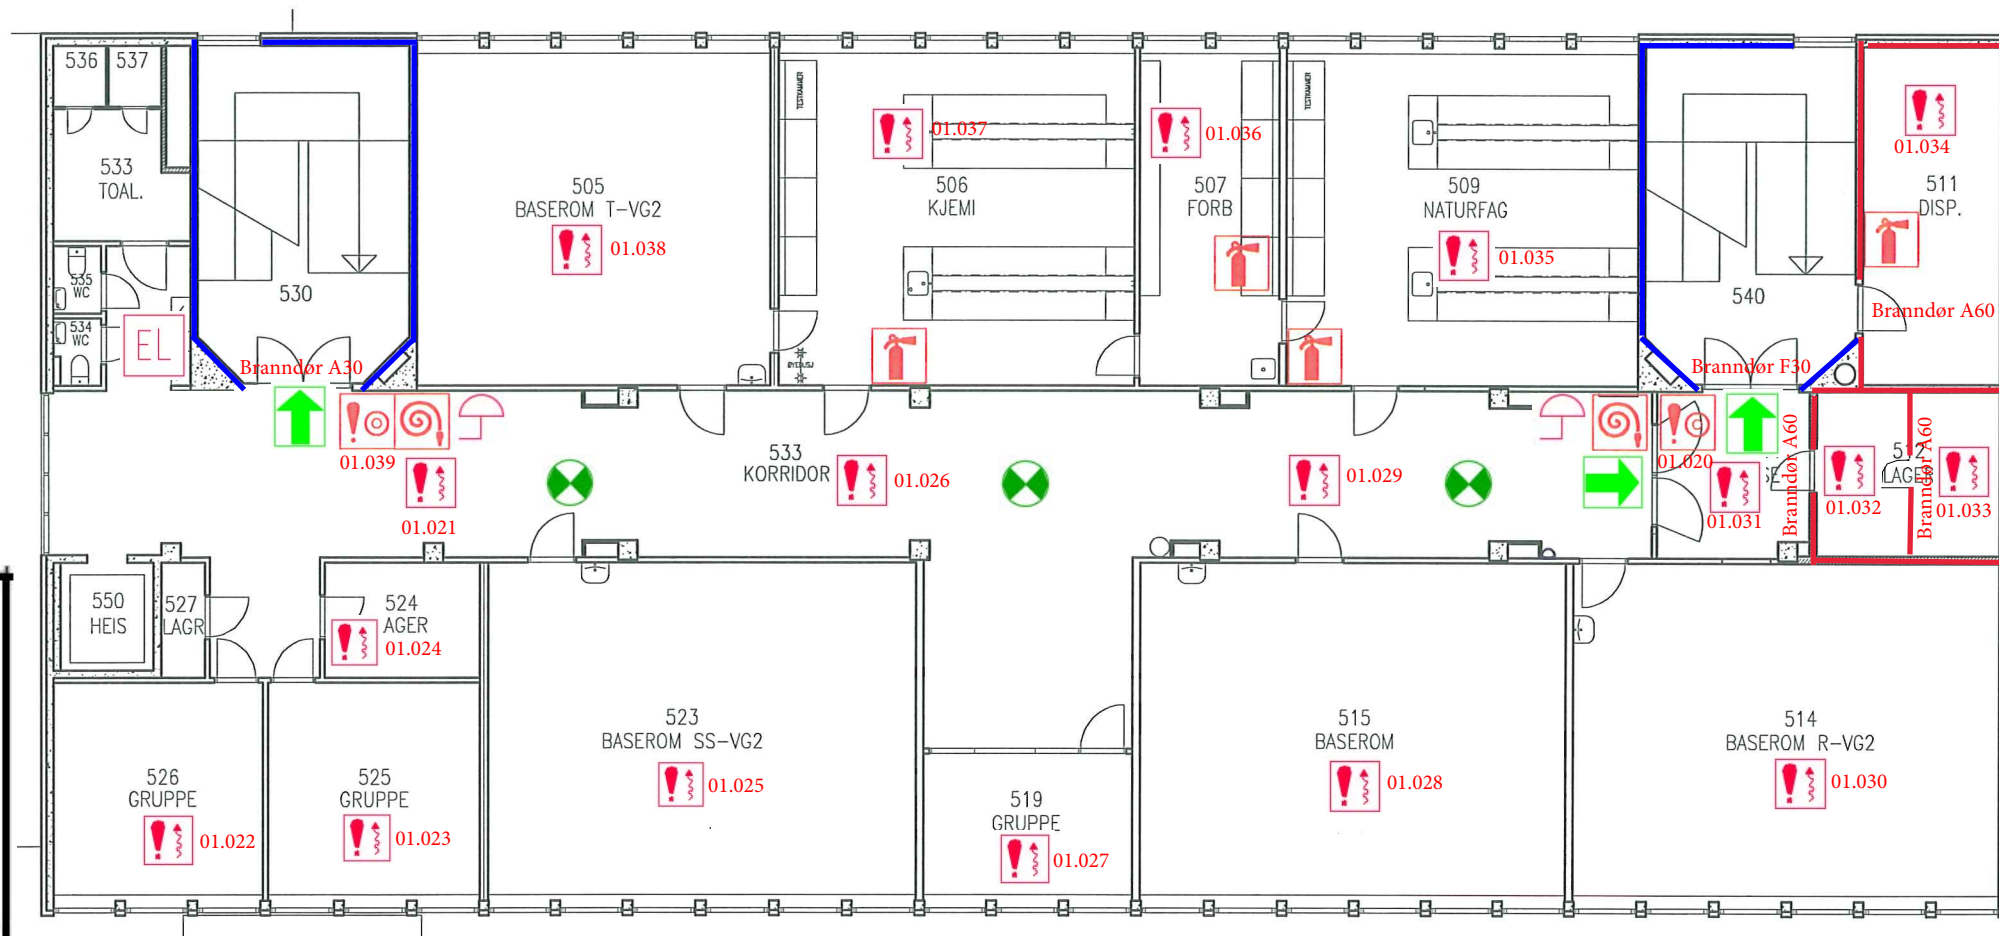

Orienteringsplan 3 etasje.

SAMLINGSPLASS VED EVAKUERING:
PARKERINGSPLASSEN MELLOM
SUNNMØRSHALLEN OG COLOR LINE STADION

SYMBOL-FORKLARING	
	Brannslange
	Brannalarmknapp
	Lydvarsling – summer
	Røykdetektor
	Markeringslys rømning
	Planlagt rømningrute
	Nødlis
	El-tavle
	Brannvegg A 30
	Brannvegg A 60

Orienteringsplan 3 etasje syd.

PRISES SOM OPSJON 1

SAMLINGSPLASS VED EVAKUERING:
PARKERINGSPLASSEN MELLOM
SPAREBANKEN MØRE ARENA OG COLOR LINE STADION

Orienteringsplan 4 etasje

Orienteringsplan 5 etasje.

SYMBOL- FORKLARING