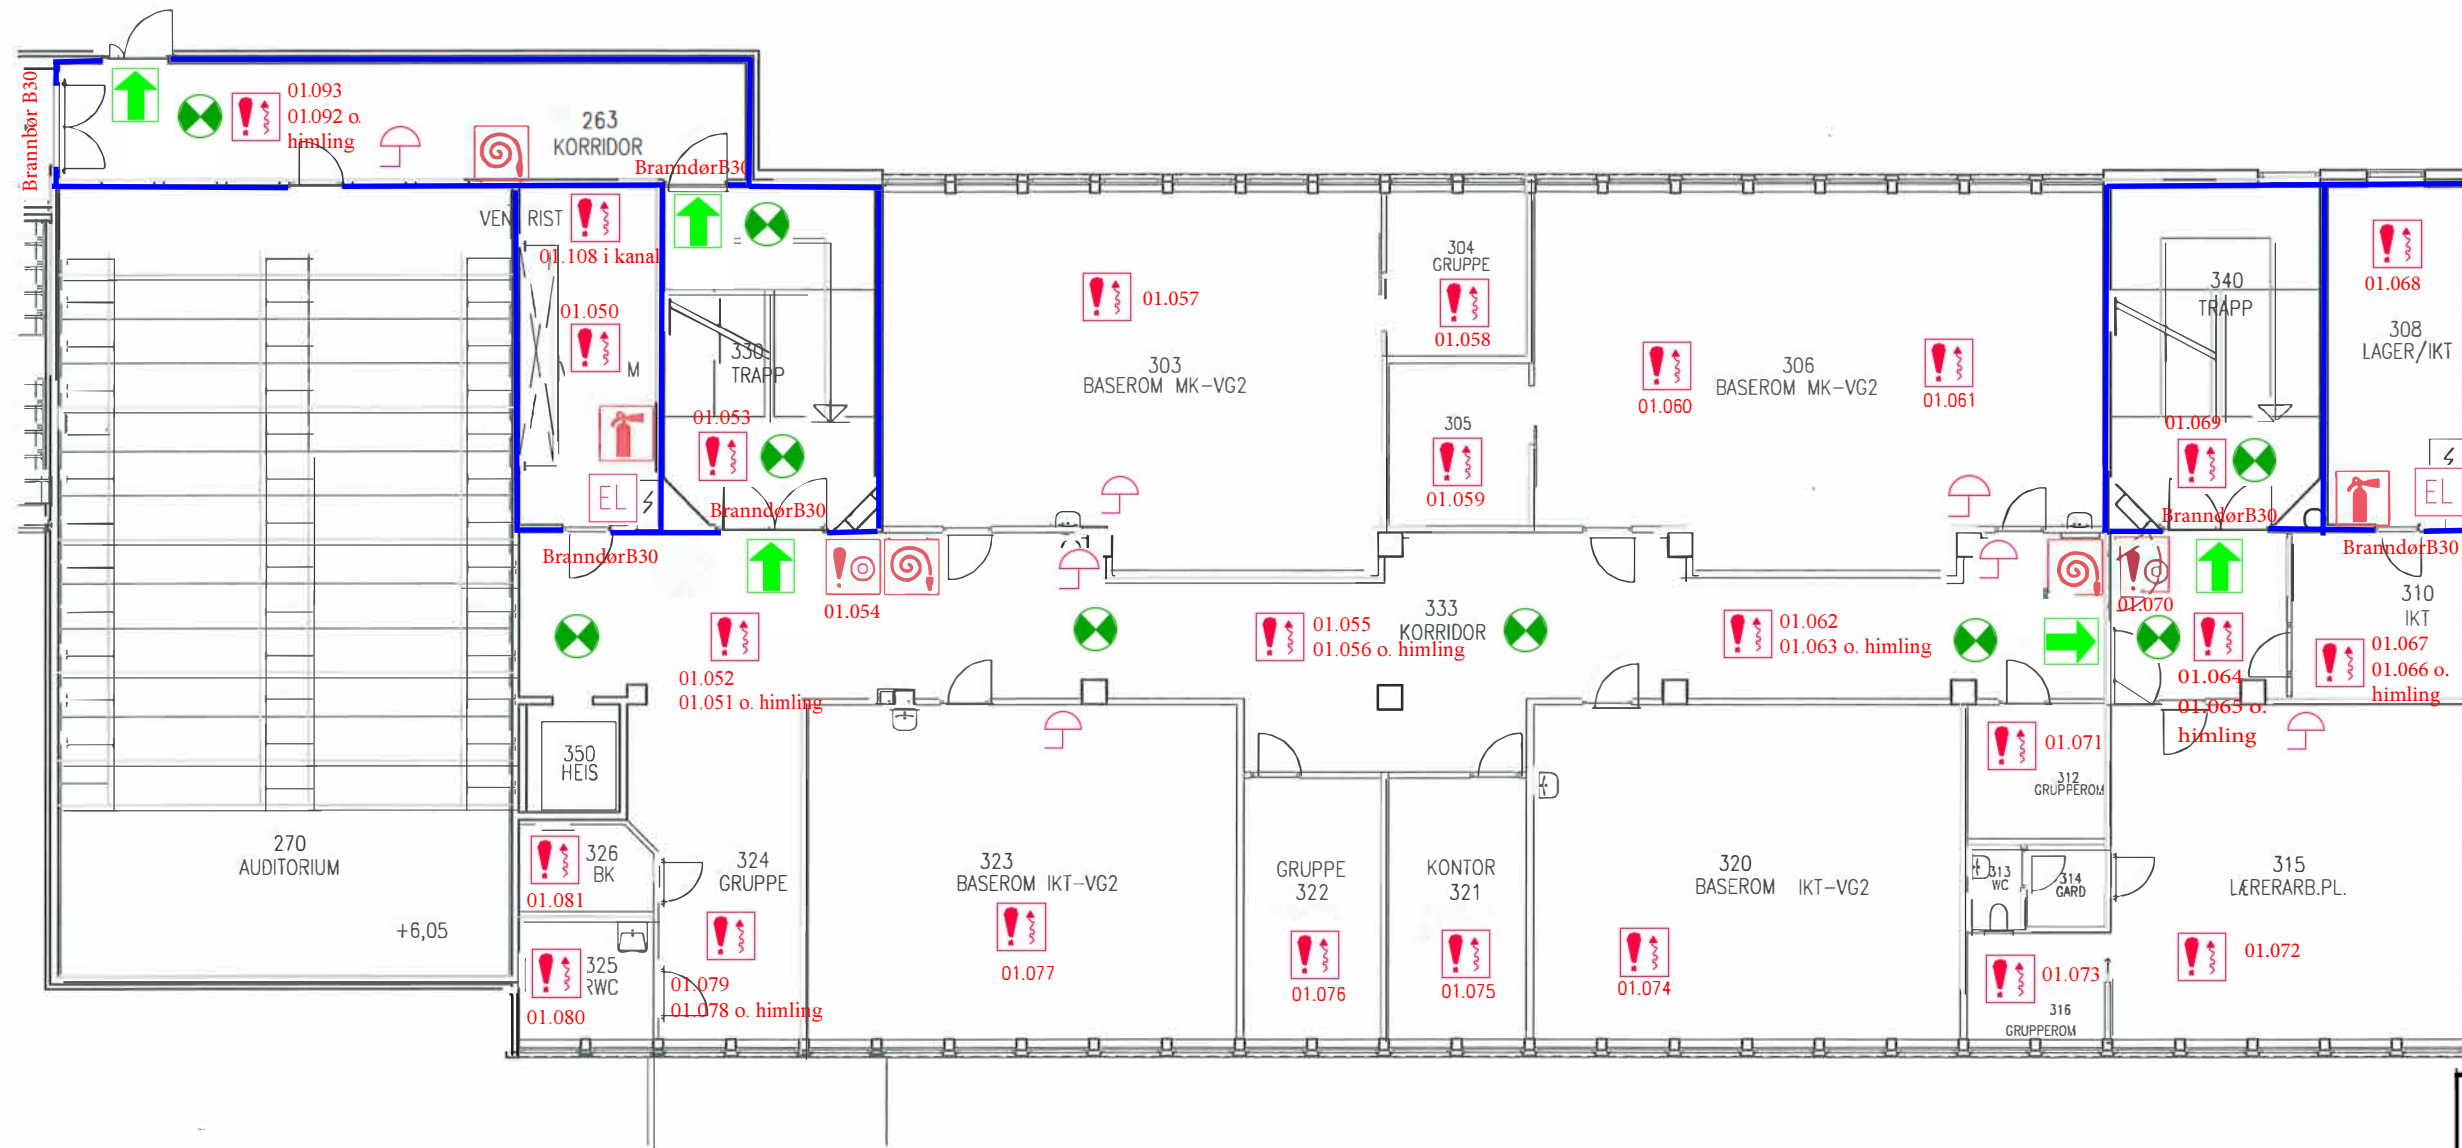

SAMLINGSPLASS VED EVAKUERING:
PARKERINGSPLASSEN MELLOM
SUNNMØRSHALLEN OG COLOR LINE STADION

Orienteringsplan 2 etasje

SAMLINGSPLASS VED EVAKUERING:
 PARKERINGSPLASSEN MELLOM
 SUNNMØRSHALLEN OG COLOR LINE STADION

SYMBOL-FORKLARING	
	Brannslange
	Brannalarmknapp
	Lydvarsling - summer
	Røykdetektor
	Markeringslys rømning
	Planlagt rømningsrute
	Nødllys
	El-tavle
	Brannvegg A 30
	Brannvegg A 60

Orienteringsplan.2 etasje vest

SYMBOL- FORKLARING

-  Brannslange
-  Brannalarmknapp
-  Lydvarsling – summer
-  Røykdetektor
-  Markeringslys rømning
-  Planlagt rømningsrute
-  Nødlis
-  El-tavle
-  Brannvegg A 30
-  Brannvegg A 60

SAMLINGSPLASS VED EVAKUERING:
PARKERINGSPLASSEN MELLOM
SUNNMØRSHALLEN OG COLOR LINE STADION

Orienteringsplan 3 etasje.

SAMLINGSPLASS VED EVAKUERING:
PARKERINGSPLASSEN MELLOM
SUNNMØRSHALLEN OG COLOR LINE STADION

SYMBOL-FORKLARING	
	Brannslange
	Brannalarmknapp
	Lydvarsling – summer
	Røykdetektor
	Markeringslys rømning
	Planlagt rømningrute
	Nødlis
	El-tavle
	Brannvegg A 30
	Brannvegg A 60