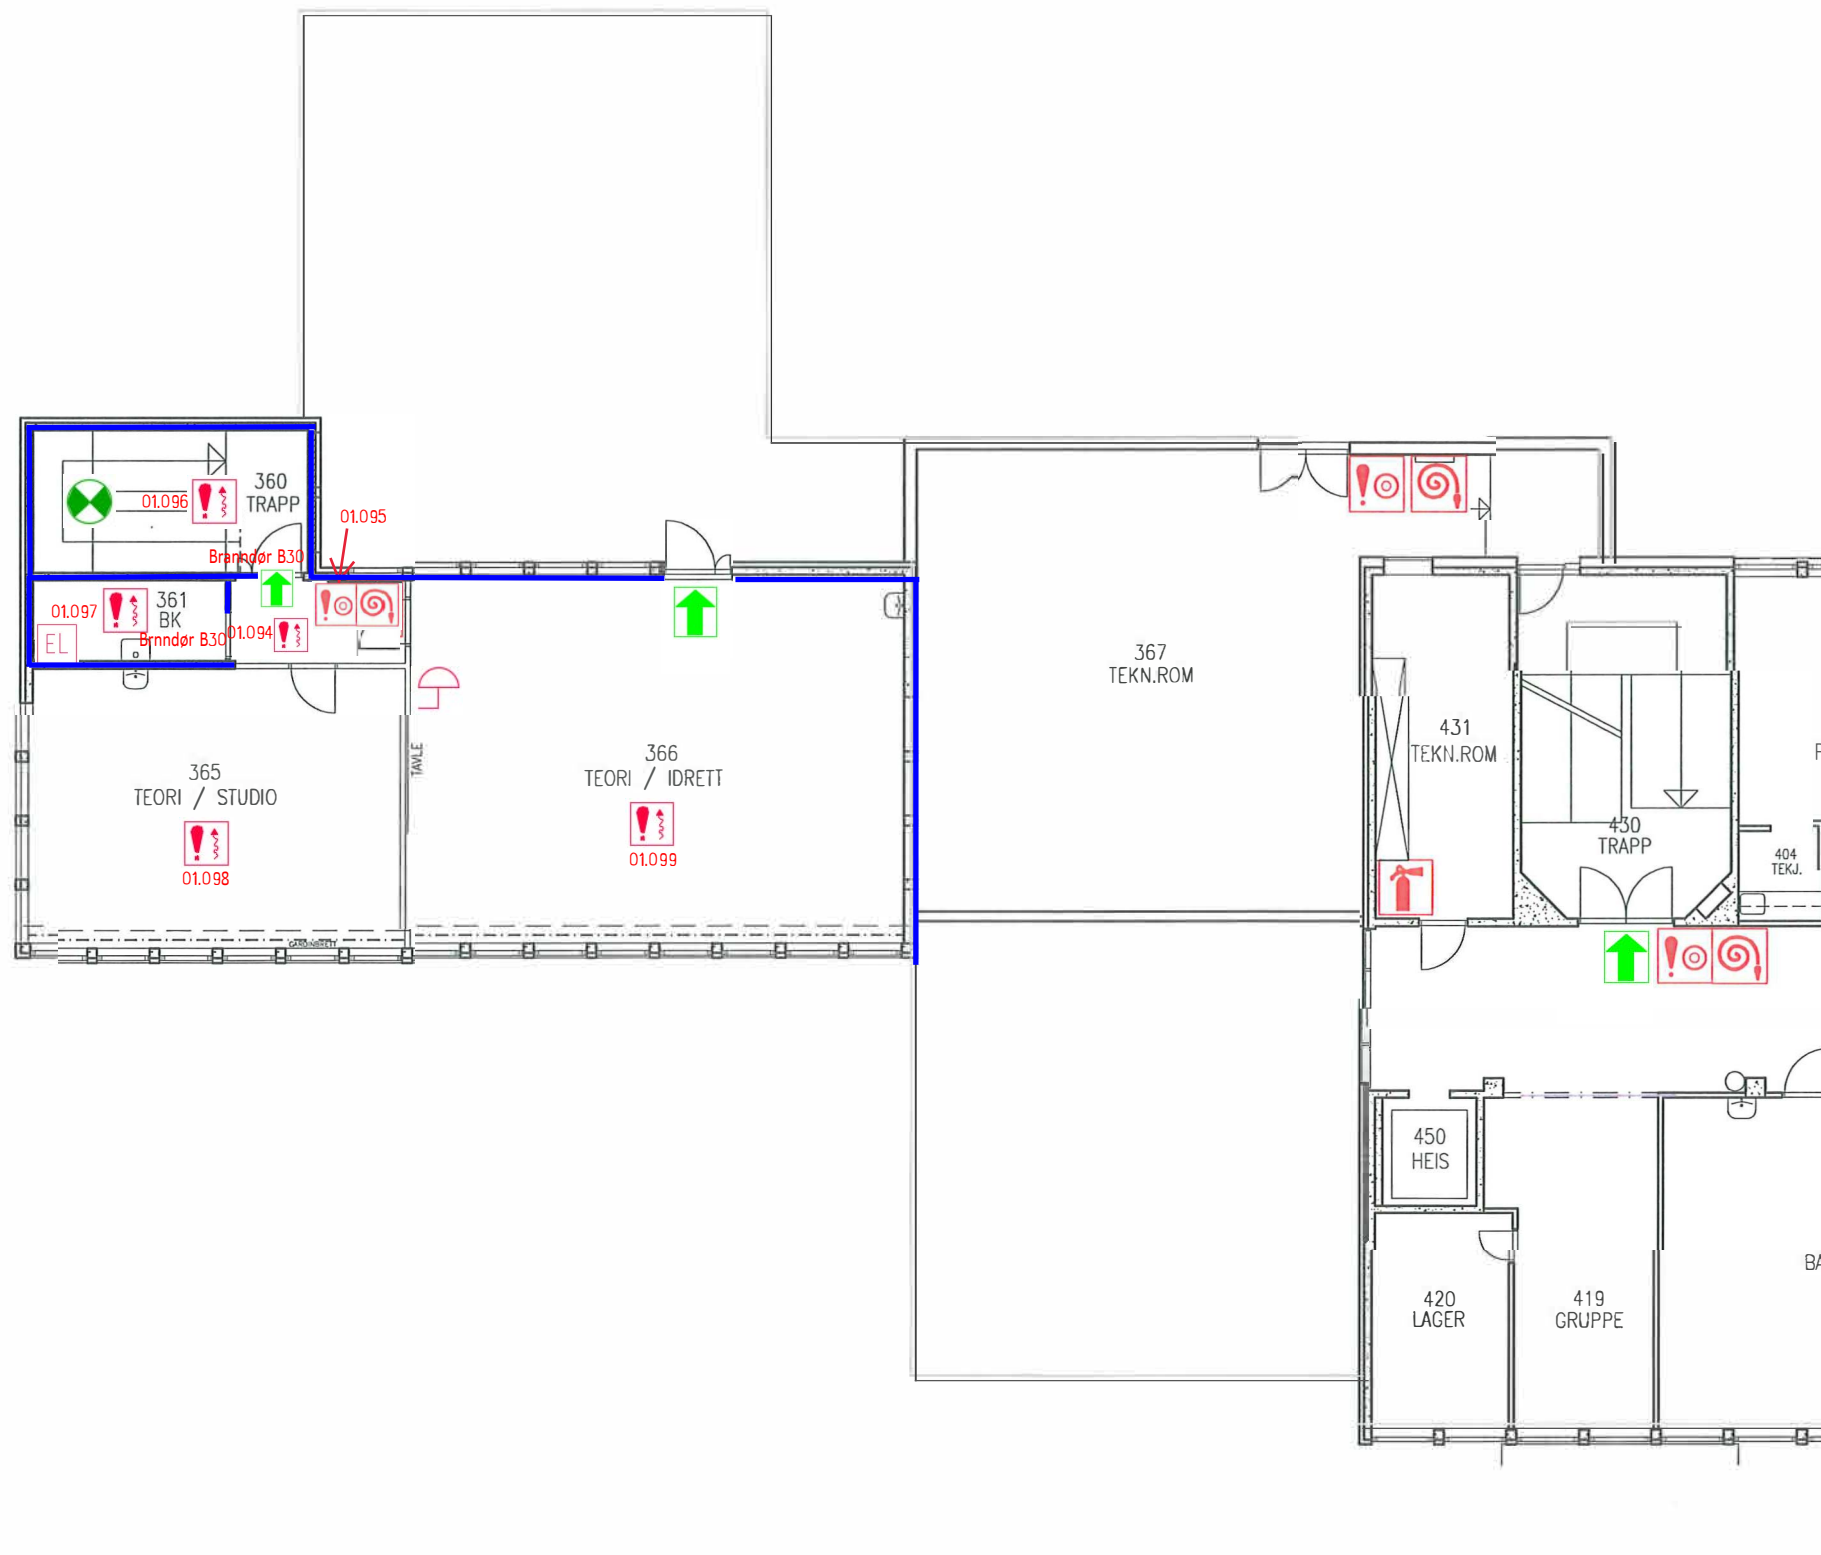

SAMLINGSPLASS VED EVAKUERING:
PARKERINGSPLASSEN MELLOM
SUNNMØRSHALLEN OG COLOR LINE STADION

Orienteringsplan 2 etasje

SAMLINGSPLASS VED EVAKUERING:
 PARKERINGSPLASSEN MELLOM
 SUNNMØRSHALLEN OG COLOR LINE STADION

SYMBOL-FORKLARING	
	Brannslange
	Brannalarmknapp
	Lydvarsling - summer
	Røykdetektor
	Markeringslys rømning
	Planlagt rømningsrute
	Nødllys
	El-tavle
	Brannvegg A 30
	Brannvegg A 60

Orienteringsplan.2 etasje vest