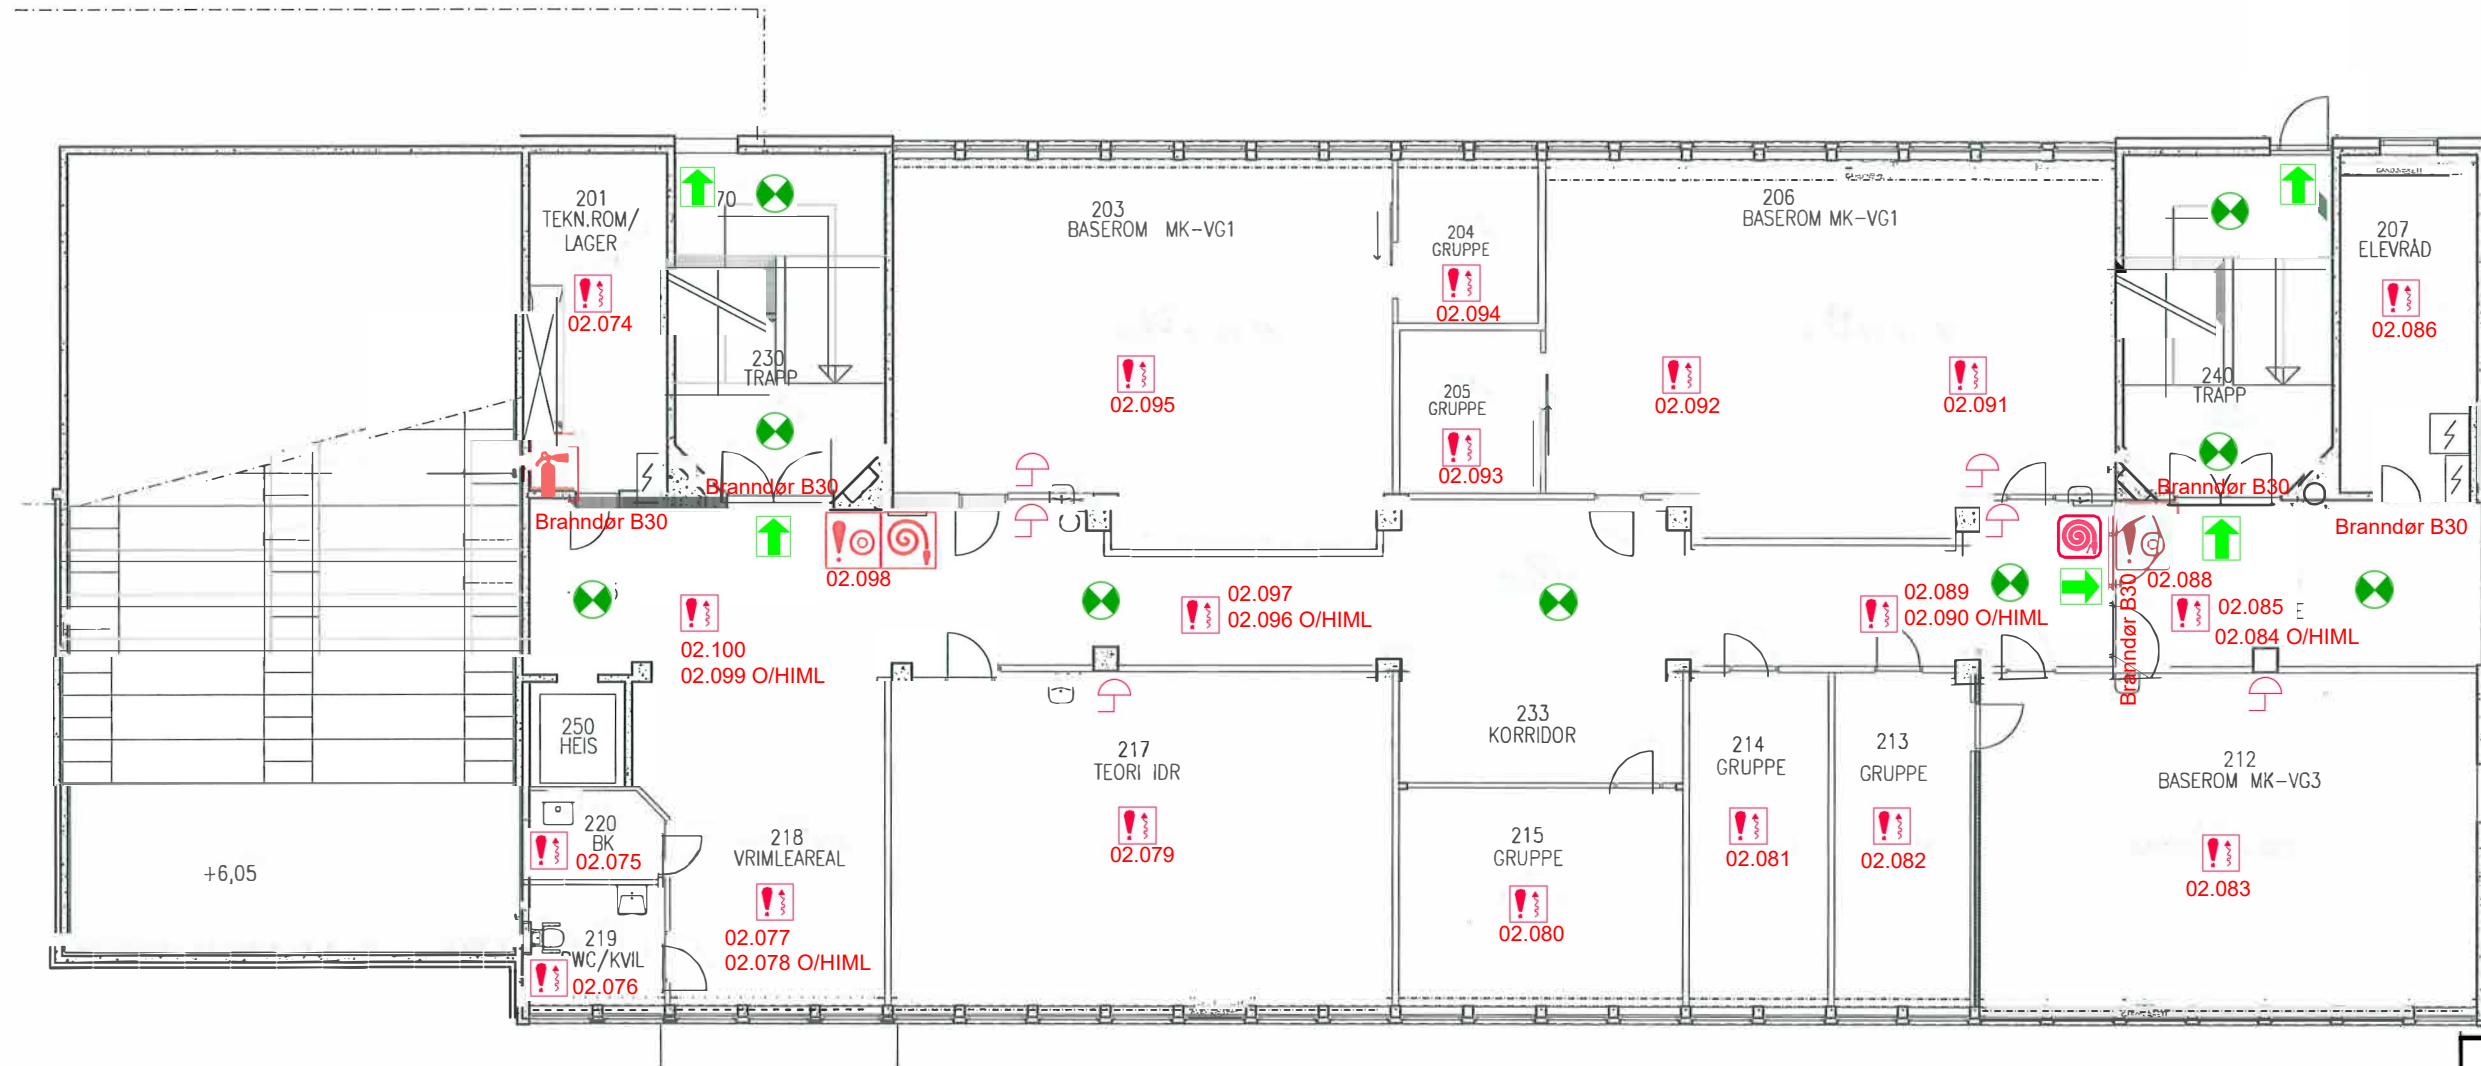

Kommentar BH: Høytaler utvendig

Kommentar BH: Høytaler utvendig

Kommentar BH: Høytaler utvendig

SAMLINGSPLASS VED EVAKUERING:
PARKERINGSPLASSEN MELLOM
SPAREBANKEN MØRE ARENA OG COLOR LINE STADION

Orienteringsplan.1 etasje vest

SAMLINGSPLASS VED EVAKUERING:
PARKERINGSPLASSEN MELLOM
SUNNMØRSHALLEN OG COLOR LINE STADION

Orienteringsplan 2 etasje

SAMLINGSPLASS VED EVAKUERING:
 PARKERINGSPLASSEN MELLOM
 SUNNMØRSHALLEN OG COLOR LINE STADION