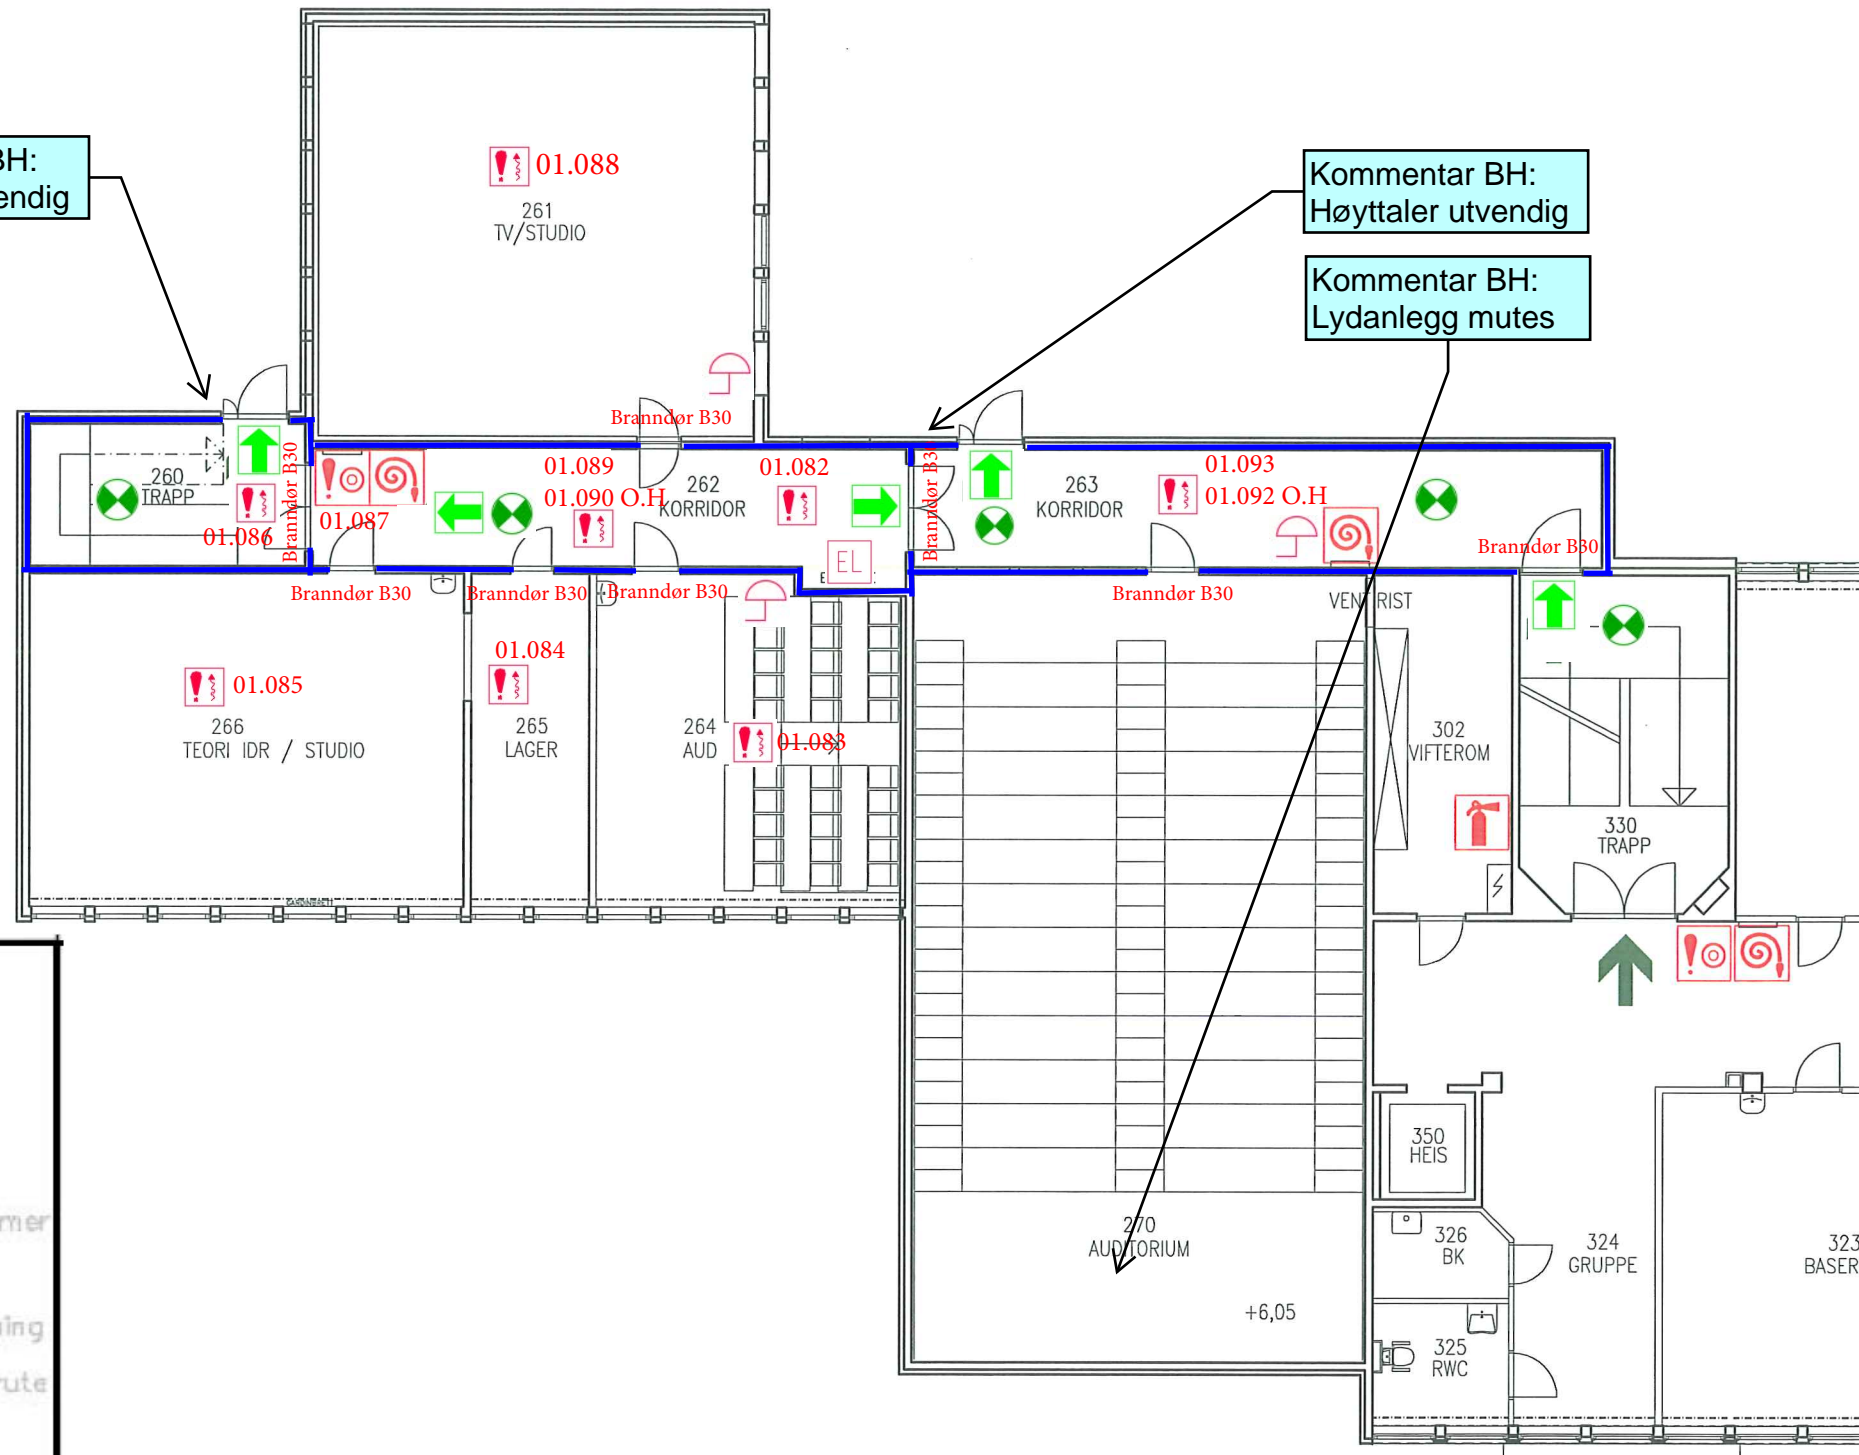

Orienteringsplan.1 etasje vest

Kommentar BH:
Høytaler utvendig

Kommentar BH:
Høytaler utvendig

Kommentar BH:
Lydanlegg mates

**SYMBOL-
FORKLARING**

	Brannslange
	Brannalarmknapp
	Lydvarsling – summer
	Røykdetektor
	Markeringslys rømning
	Planlagt rømningsrute
	Nødlis
	El-tavle
	Brannvegg A 30
	Brannvegg A 60

SAMLINGSPLASS VED EVAKUERING:
PARKERINGSPLASSEN MELLOM
SUNNMØRSHALLEN OG COLOR LINE STADION