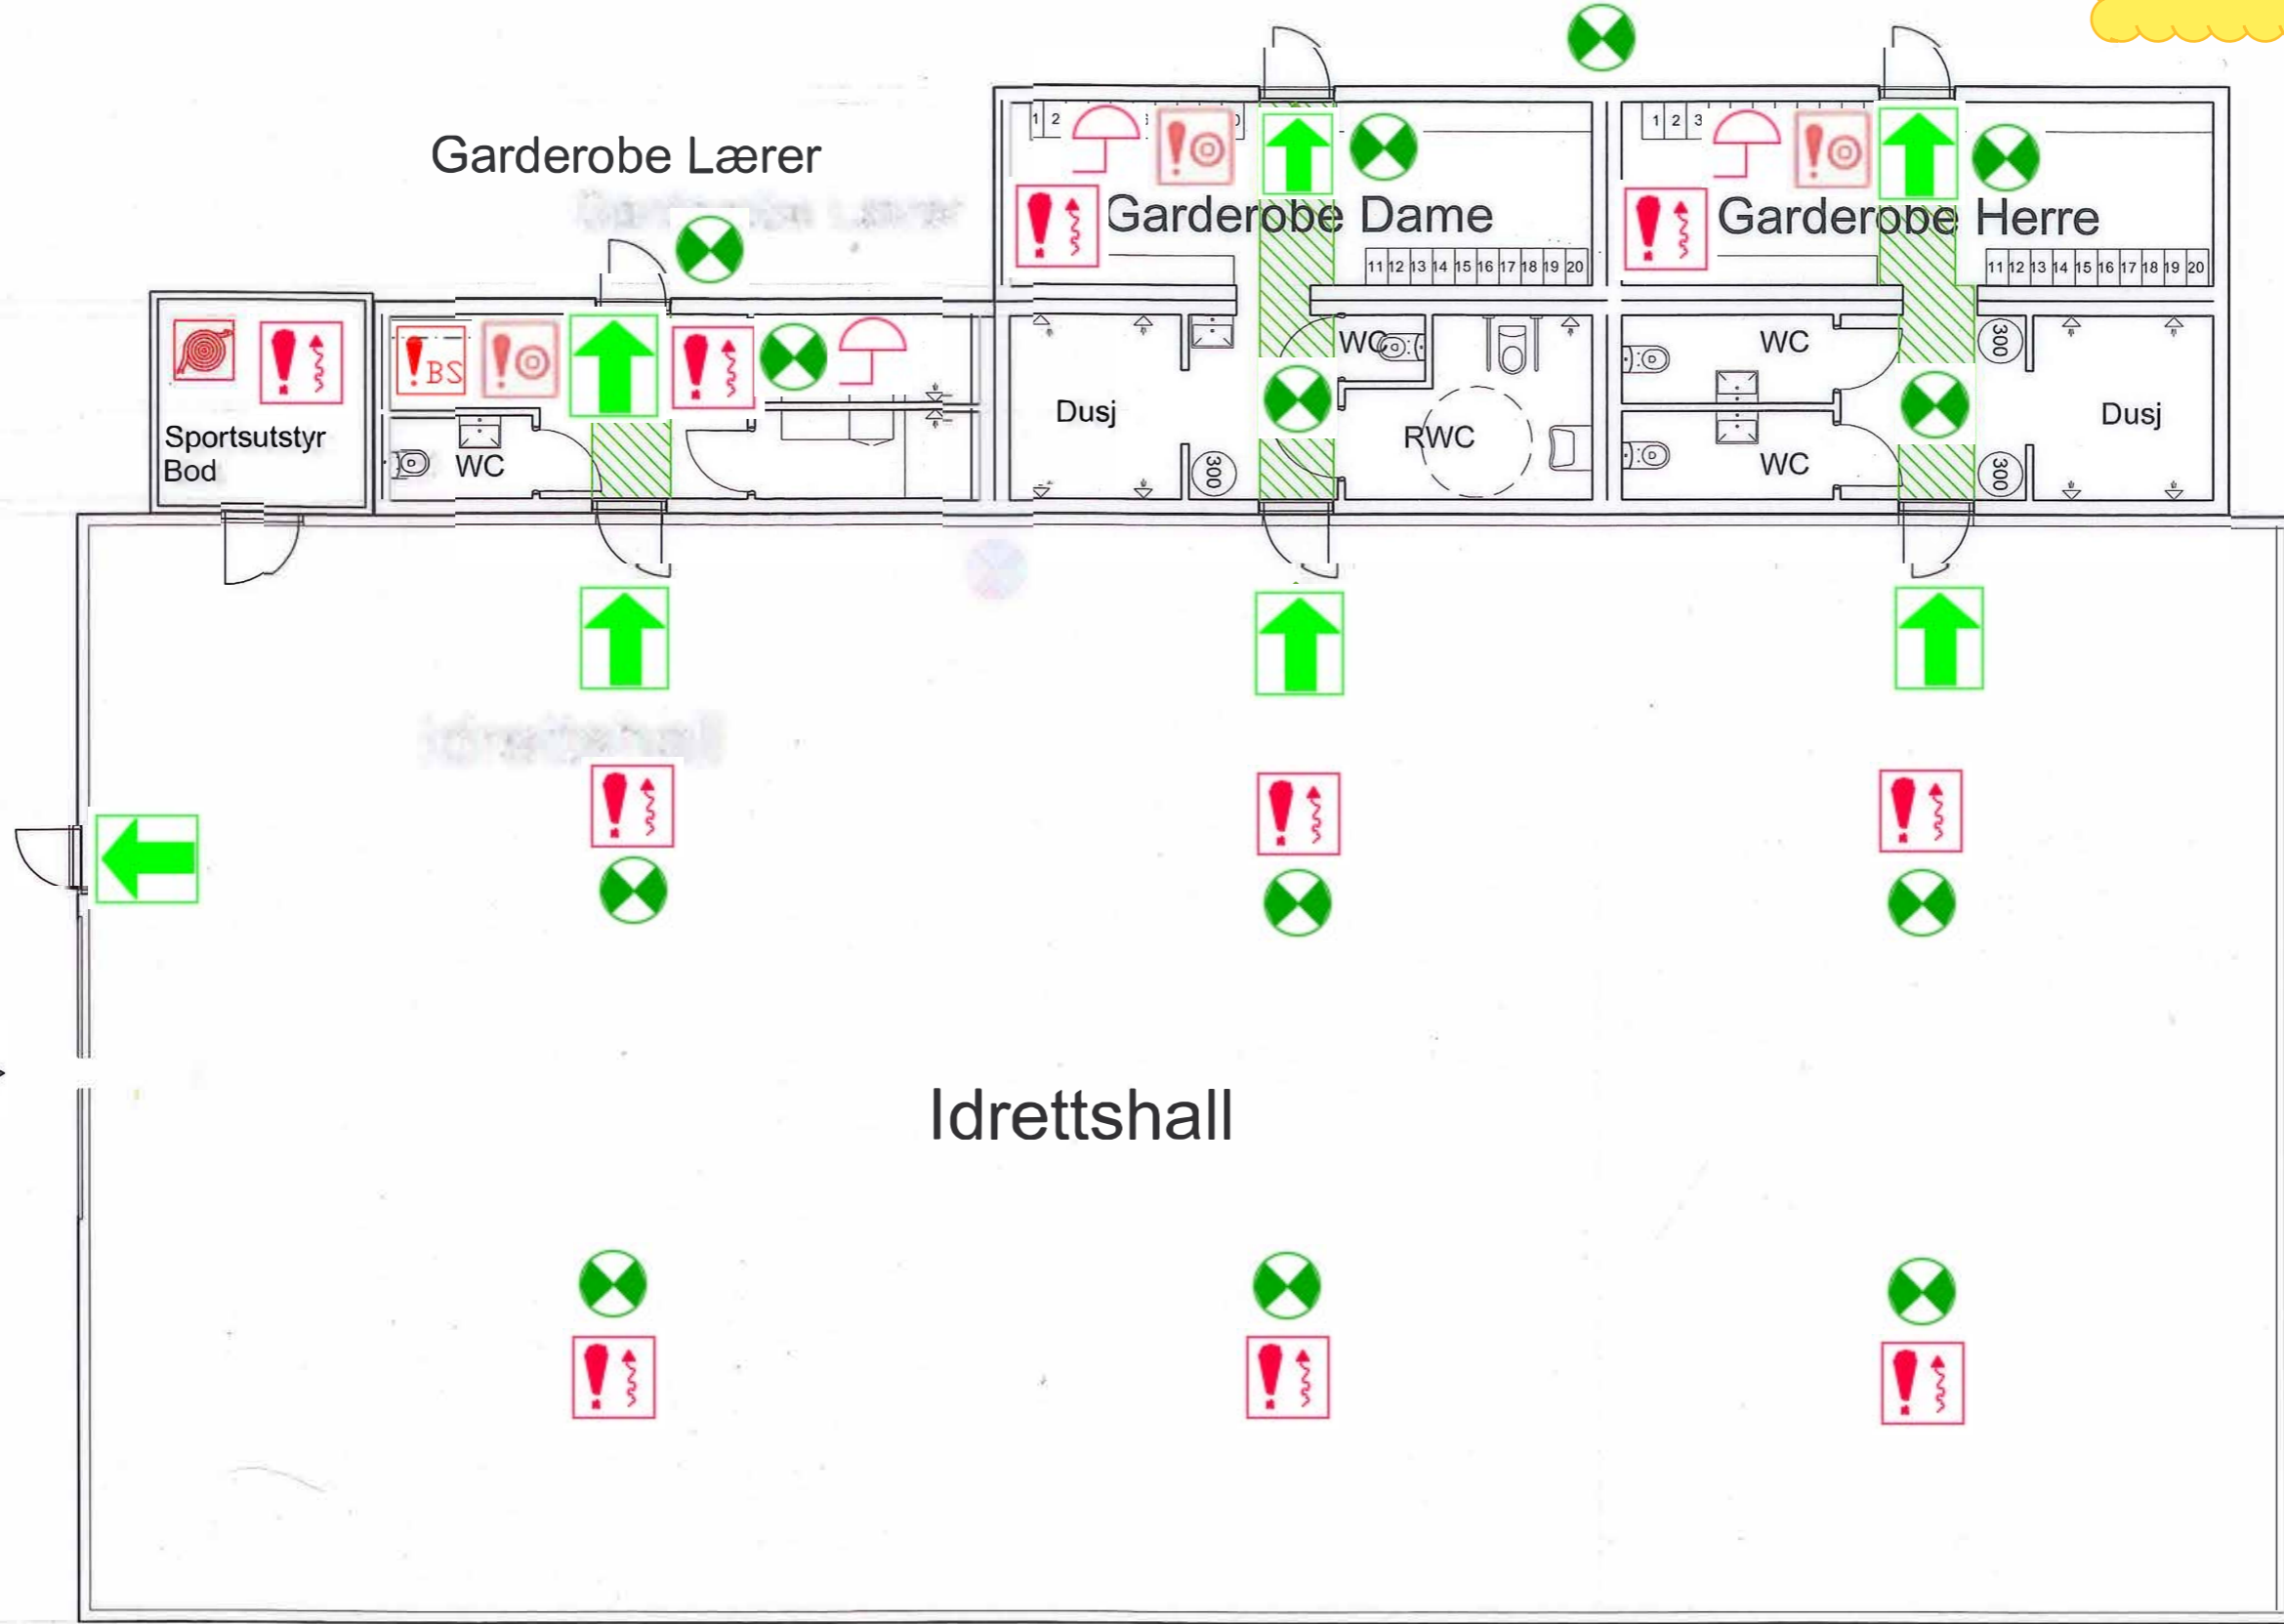

-  Brannslange
-  Brannalarmknapp
-  Lydvarsling – summer
-  Røykdetektor
-  Markeringslys rømning
-  Planlagt rømningsrute
-  Nødlis
-  EL – tavle
-  Brannvegg A 30
-  Brannvegg A 60

SAMLINGSPLASS VED EVAKUERING:
PARKERINGSPLASSEN MELLOM
SUNNMØRSHALLEN OG COLOR LINE STADION

Orienteringsplan 6 etasje.

SYMBOL-FORKLARING	
	Brannslange
	Brannalarmknapp
	Lydvarsling – summer
	Røykdetektor
	Markeringslys rømning
	Planlagt rømningsrute
	Nødlis
	El-tavle
	Brannvegg A 30
	Brannvegg A 60

SAMLINGSPLASS VED EVAKUERING:
 PARKERINGSPLASSEN MELLOM
 SUNNMØRSHALLEN OG COLOR LINE STADION

Orienteringsplan.

PRISES SOM OPSJON 2

SYMBOL- FORKLARING	
	Brannslange
	Brannalarmknapp
	Lydvarsling – summer
	Røykdetektor
	Markeringslys romning
	Planlagt romningsrute
	Nødlis
	El-tavle
	Brannvegg A 30
	Brannvegg A 60