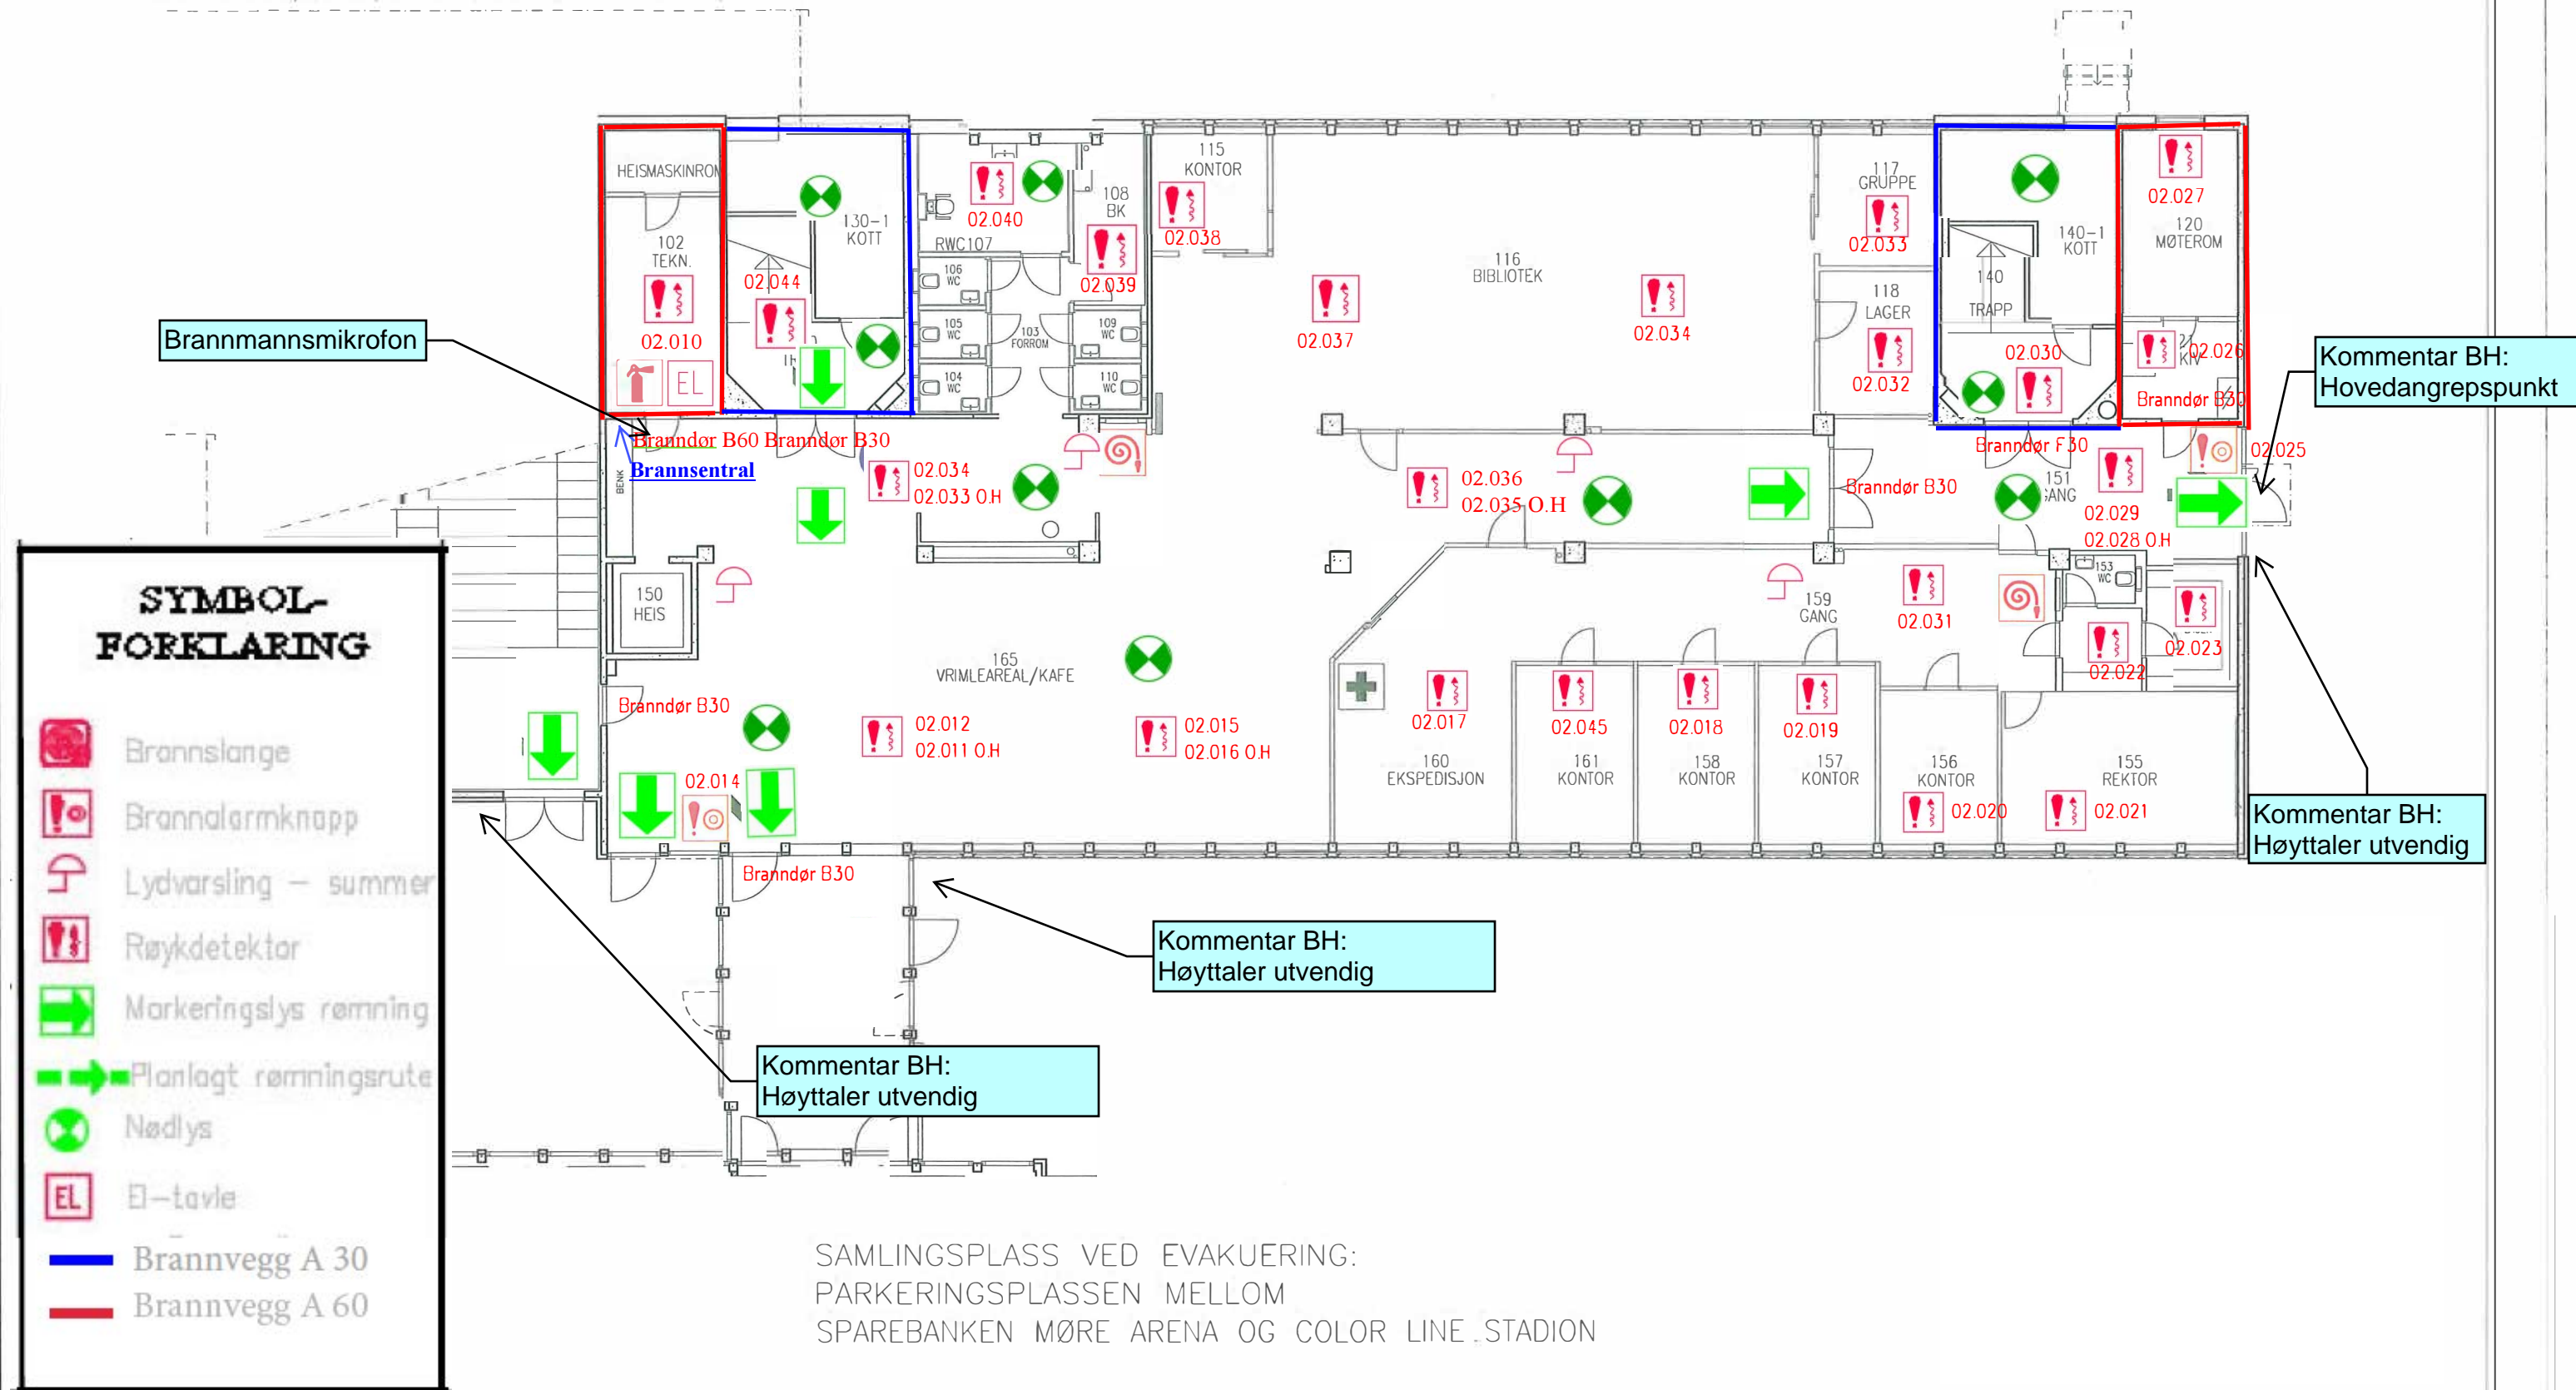

Orienteringsplan.1etasje

Brannmannsmikrofon

Kommentar BH:
Hovedangrepspunkt

**SYMBOL-
FORKLARING**

- Brannslange
- Brannalarmknapp
- Lydvarsling – summer
- Røykdetektor
- Markeringslys rømning
- Planlagt rømningsrute
- Nødlis
- El-tavle
- Brannvegg A 30
- Brannvegg A 60

Kommentar BH:
Høytaler utvendig

Kommentar BH:
Høytaler utvendig

Kommentar BH:
Høytaler utvendig

SAMLINGSPLASS VED EVAKUERING:
PARKERINGSPLASSEN MELLOM
SPAREBANKEN MØRE ARENA OG COLOR LINE STADION

Orienteringsplan 1 etasje syd.

Kommentar BH: Høytaler utvendig

Kommentar BH: Høytaler utvendig

Kommentar BH: Høytaler utvendig

SAMLINGSPLASS VED EVAKUERING:
PARKERINGSPLASSEN MELLOM
SPAREBANKEN MØRE ARENA OG COLOR LINE STADION

Orienteringsplan.1 etasje vest

SAMLINGSPLASS VED EVAKUERING:
PARKERINGSPLASSEN MELLOM
SUNNMØRSHALLEN OG COLOR LINE STADION

Orienteringsplan 2 etasje

SAMLINGSPLASS VED EVAKUERING:
 PARKERINGSPLASSEN MELLOM
 SUNNMØRSHALLEN OG COLOR LINE STADION