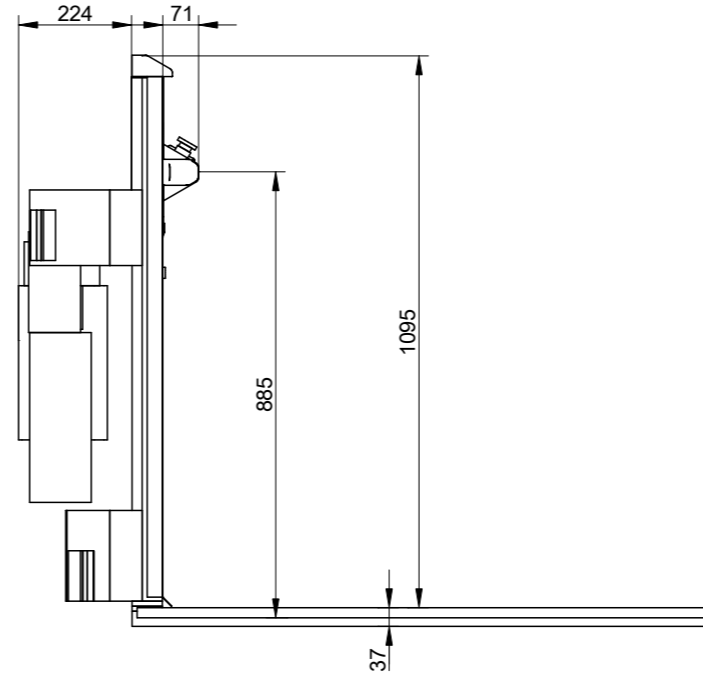

6 5 4 3 2 1

Layout plattform

Scale: 1:15

Størrelse plattform

Scale: 1:15

Konfigurasjon knapp

Scale: 1:10

Godkjent av kunde:

European view placement:

OTIS

Tilbud

Ordre

Gen. Tolerances
SS-ISO 27681-1 m

Prinsipptegning
A400 - 1100*1597
Platform layout

Dato
2017-03-07

Side
6 of 6

Scale:
A3, 1:45

6 5 4 3 2 1

D

C

B

A

D

C