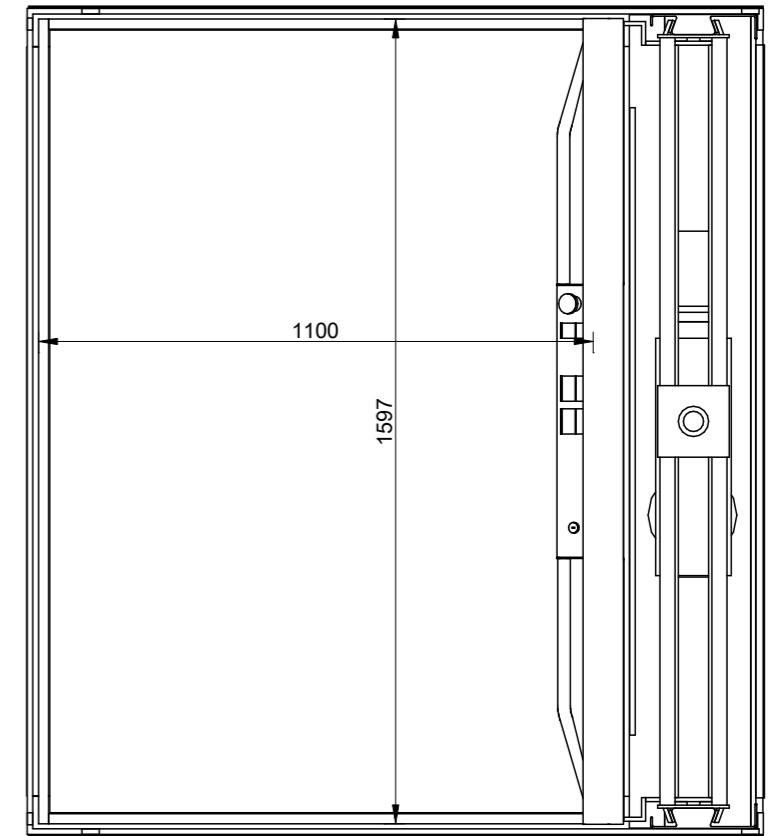

6 5 4 3 2 1

Layout plattform

Scale: 1:15

Størrelse plattform

Scale: 1:15

Konfigurasjon knapp

Scale: 1:10

Godkjent av kunde:

European view placement:

OTIS

Tilbud

Ordre

Gen. Tolerances
SS-ISO 27681-1 m

Prinsipptegning
A400 - 1100*1597
Platform layout

Dato
2017-03-07

Side
6 of 6

Scale:
A3, 1:45

6 5 4 3 2 1

D

C

B

A

D

C