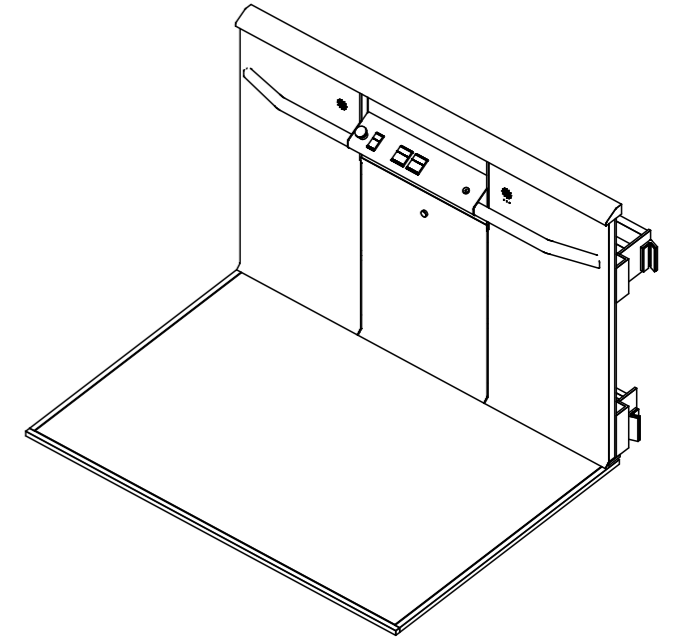

6 5 4 3 2 1

Layout plattform

Scale: 1:15

Størrelse plattform

Scale: 1:15

Konfigurasjon knapp

Scale: 1:10

Godkjent av kunde:

European view placement:

OTIS

Tilbud

Ordre

Gen. Tolerances
SS-ISO 27681-1 m

Prinsipptegning
A400 - 1100*1597
Platform layout

Dato
2017-03-07

Side
6 of 6