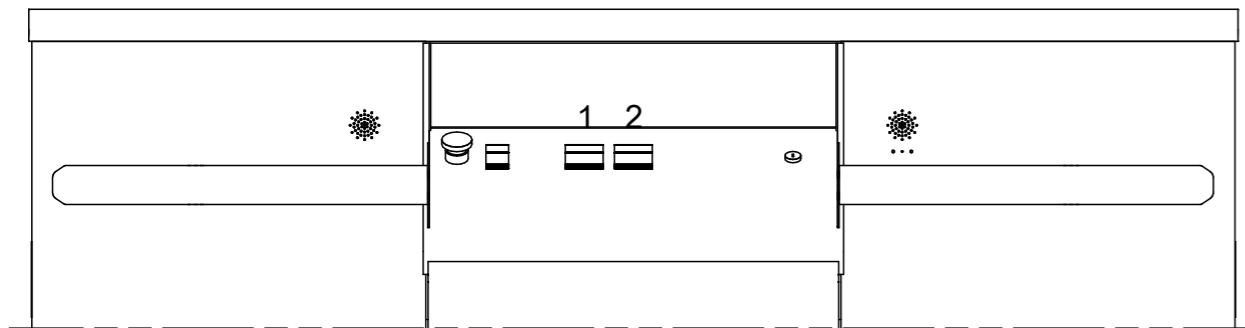

6 5 4 3 2 1

Layout plattform

Scale: 1:15

Størrelse plattform

Scale: 1:15

Konfigurasjon knapp

Scale: 1:10

Godkjent av kunde:

European view placement:

OTIS

Tilbud

Ordre

Gen. Tolerances
SS-ISO 27681-1 m

Prinsipptegning
A400 - 1100*1597
Platform layout

Dato
2017-03-07

Side
6 of 6