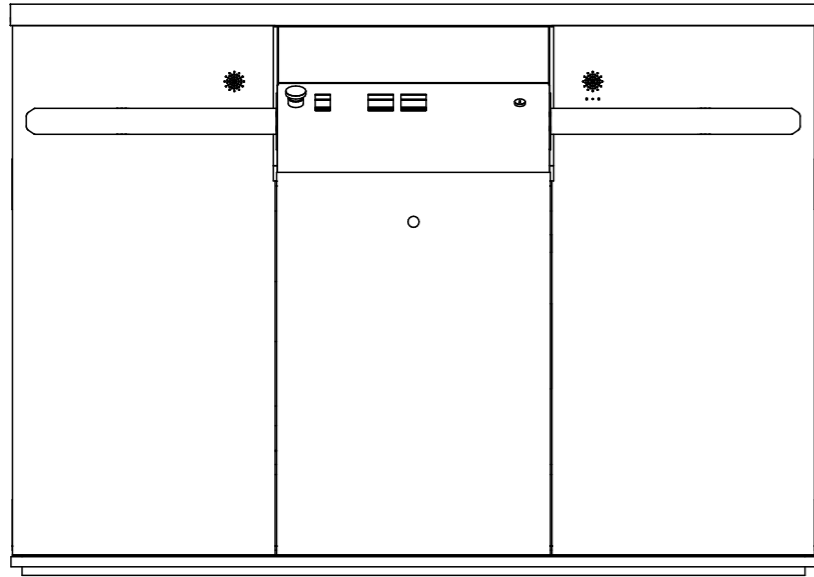

6 5 4 3 2 1

Layout plattform

Scale: 1:15

Størrelse plattform

Scale: 1:15

Konfigurasjon knapp

Scale: 1:10

Godkjent av kunde:

European view placement:

OTIS

Tilbud

Ordre

Gen. Tolerances
SS-ISO 27681-1 m

Prinsipptegning
A400 - 1100*1597
Platform layout

Dato
2017-03-07

Side
6 of 6