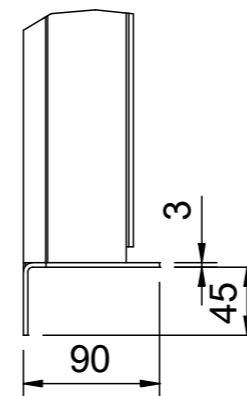

Etasje 1 og informasjon om dørfront  
Scale: 1:20

Apparatskap

A

Scale: 1:30

B

B (1:10)

A (1:5)

Etasje	Porttype
1	A20
2	A20

Godkjent av kunde:

European view placement:

**OTIS**

Tilbud

Ordre

Gen. Tolerances  
SS-ISO 27681-1 m

**Prinsipptegning**  
A400 - 1100\*1597  
Landing information

Dato  
2017-03-07

Side  
4 of 6

Scale:  
A3, 1:45