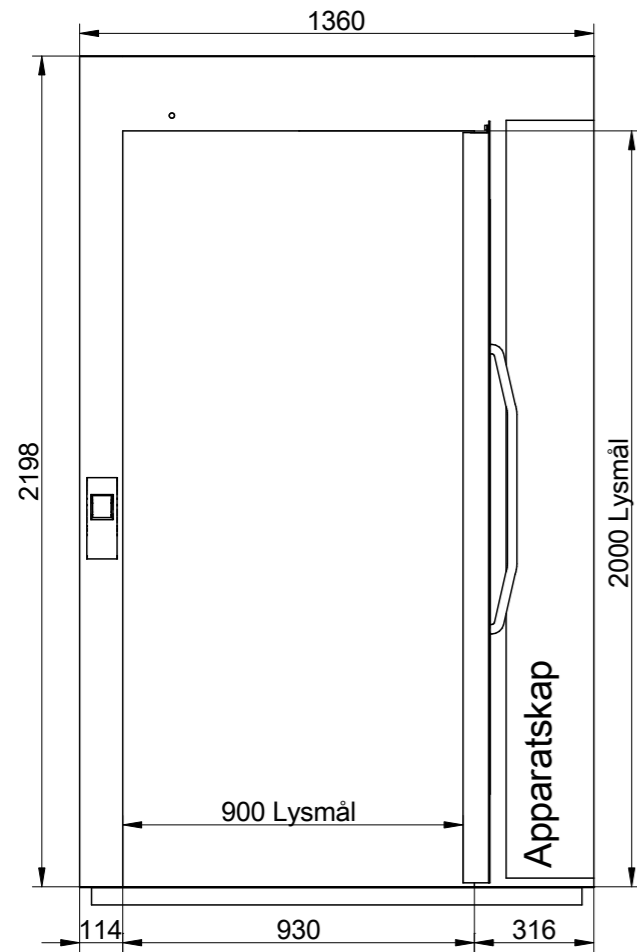

Etasje 1 og informasjon om dørfront  
Scale: 1:20

Apparatskap

A

Scale: 1:30

B

B (1:10)

A (1:5)

Etasje	Porttype
1	A20
2	A20

Godkjent av kunde:

European view placement:

**OTIS**

Tilbud

Ordre

Gen. Tolerances  
SS-ISO 27681-1 m

**Prinsipptegning**  
A400 - 1100\*1597  
Landing information

Dato  
2017-03-07

Side  
4 of 6

Scale:  
A3, 1:45