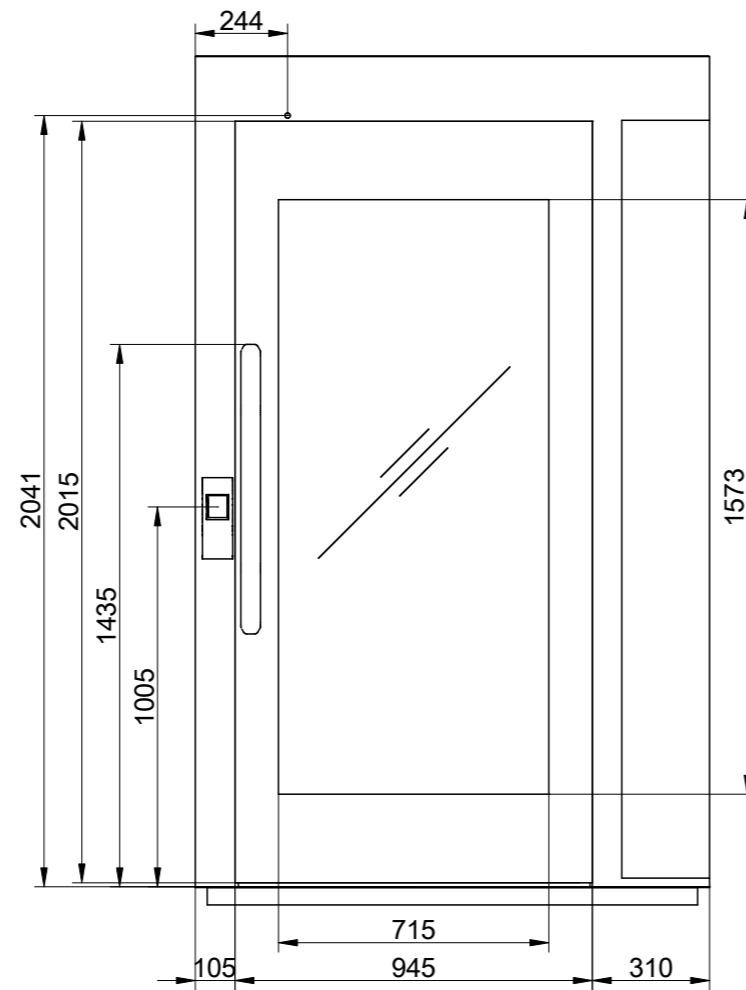

Etasje 1 og informasjon om dørfront  
Scale: 1:20

Apparatskap

A

Scale: 1:30

B

B (1:10)

A (1:5)

Etasje	Porttype
1	A20
2	A20

Godkjent av kunde:

European view placement:

**OTIS**

Tilbud

Ordre

Gen. Tolerances  
SS-ISO 27681-1 m

**Prinsipptegning**  
A400 - 1100\*1597  
Landing information

Dato  
2017-03-07

Side  
4 of 6

Scale:  
A3, 1:45