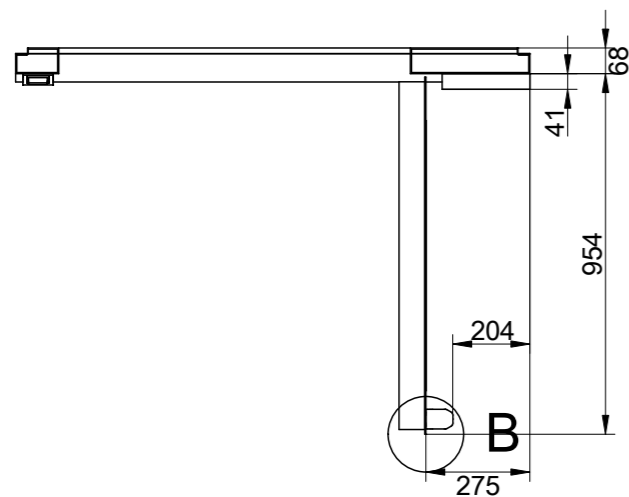

Etasje 1 og informasjon om dørfront  
Scale: 1:20

Apparatskap

A

Scale: 1:30

B

B (1:10)

A (1:5)

Etasje	Porttype
1	A20
2	A20

Godkjent av kunde:

European view placement:

**OTIS**

Tilbud

Ordre

Gen. Tolerances  
SS-ISO 27681-1 m

**Prinsipptegning**  
A400 - 1100\*1597  
Landing information

Dato  
2017-03-07

Side  
4 of 6

Scale:  
A3, 1:45