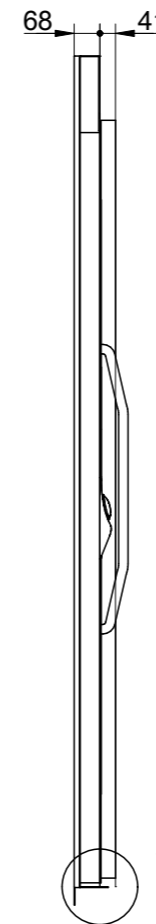

Etasje 1 og informasjon om dørfront  
Scale: 1:20

Apparatskap

A

Scale: 1:30

B

B (1:10)

A (1:5)

Etasje	Porttype
1	A20
2	A20

Godkjent av kunde:

European view placement:

**OTIS**

Tilbud

Ordre

Gen. Tolerances  
SS-ISO 27681-1 m

**Prinsipptegning**  
A400 - 1100\*1597  
Landing information

Dato  
2017-03-07

Side  
4 of 6

Scale:  
A3, 1:45