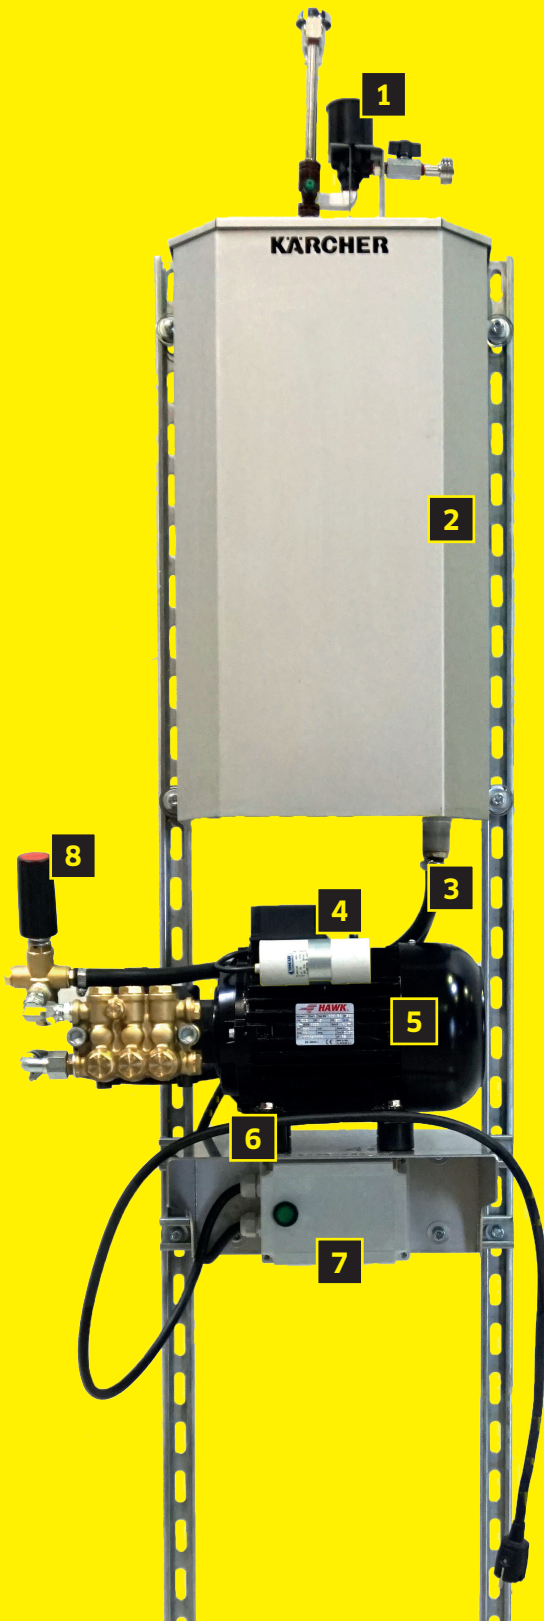

KOMPLETT SKUMANLEGG 2020

- 1 Hydro Minder blandeventil justerbar fra 1:1 til 1:256
- 2 Syrefast blandetank
- 3 Bypass med retur
- 4 En-fas enkel tilkobling
- 5 Saktegående pumpe med 1400 o/min
- 6 Gummidemper for pumpe
- 7 Styreboks av/på
- 8 Omløpsventil/ justerer mengde skum

Slangetrommel 18 m
3/8" slange og M22 kobling

Soft grip pistol, skumdyse
og 600 mm lanse.
Medfølger Autoshampo 25 l.

*Leveres med styrestrømsboks og tilkoblingskabel med støpsel.
Klar til montering på vegg/ plug 'n' play.*