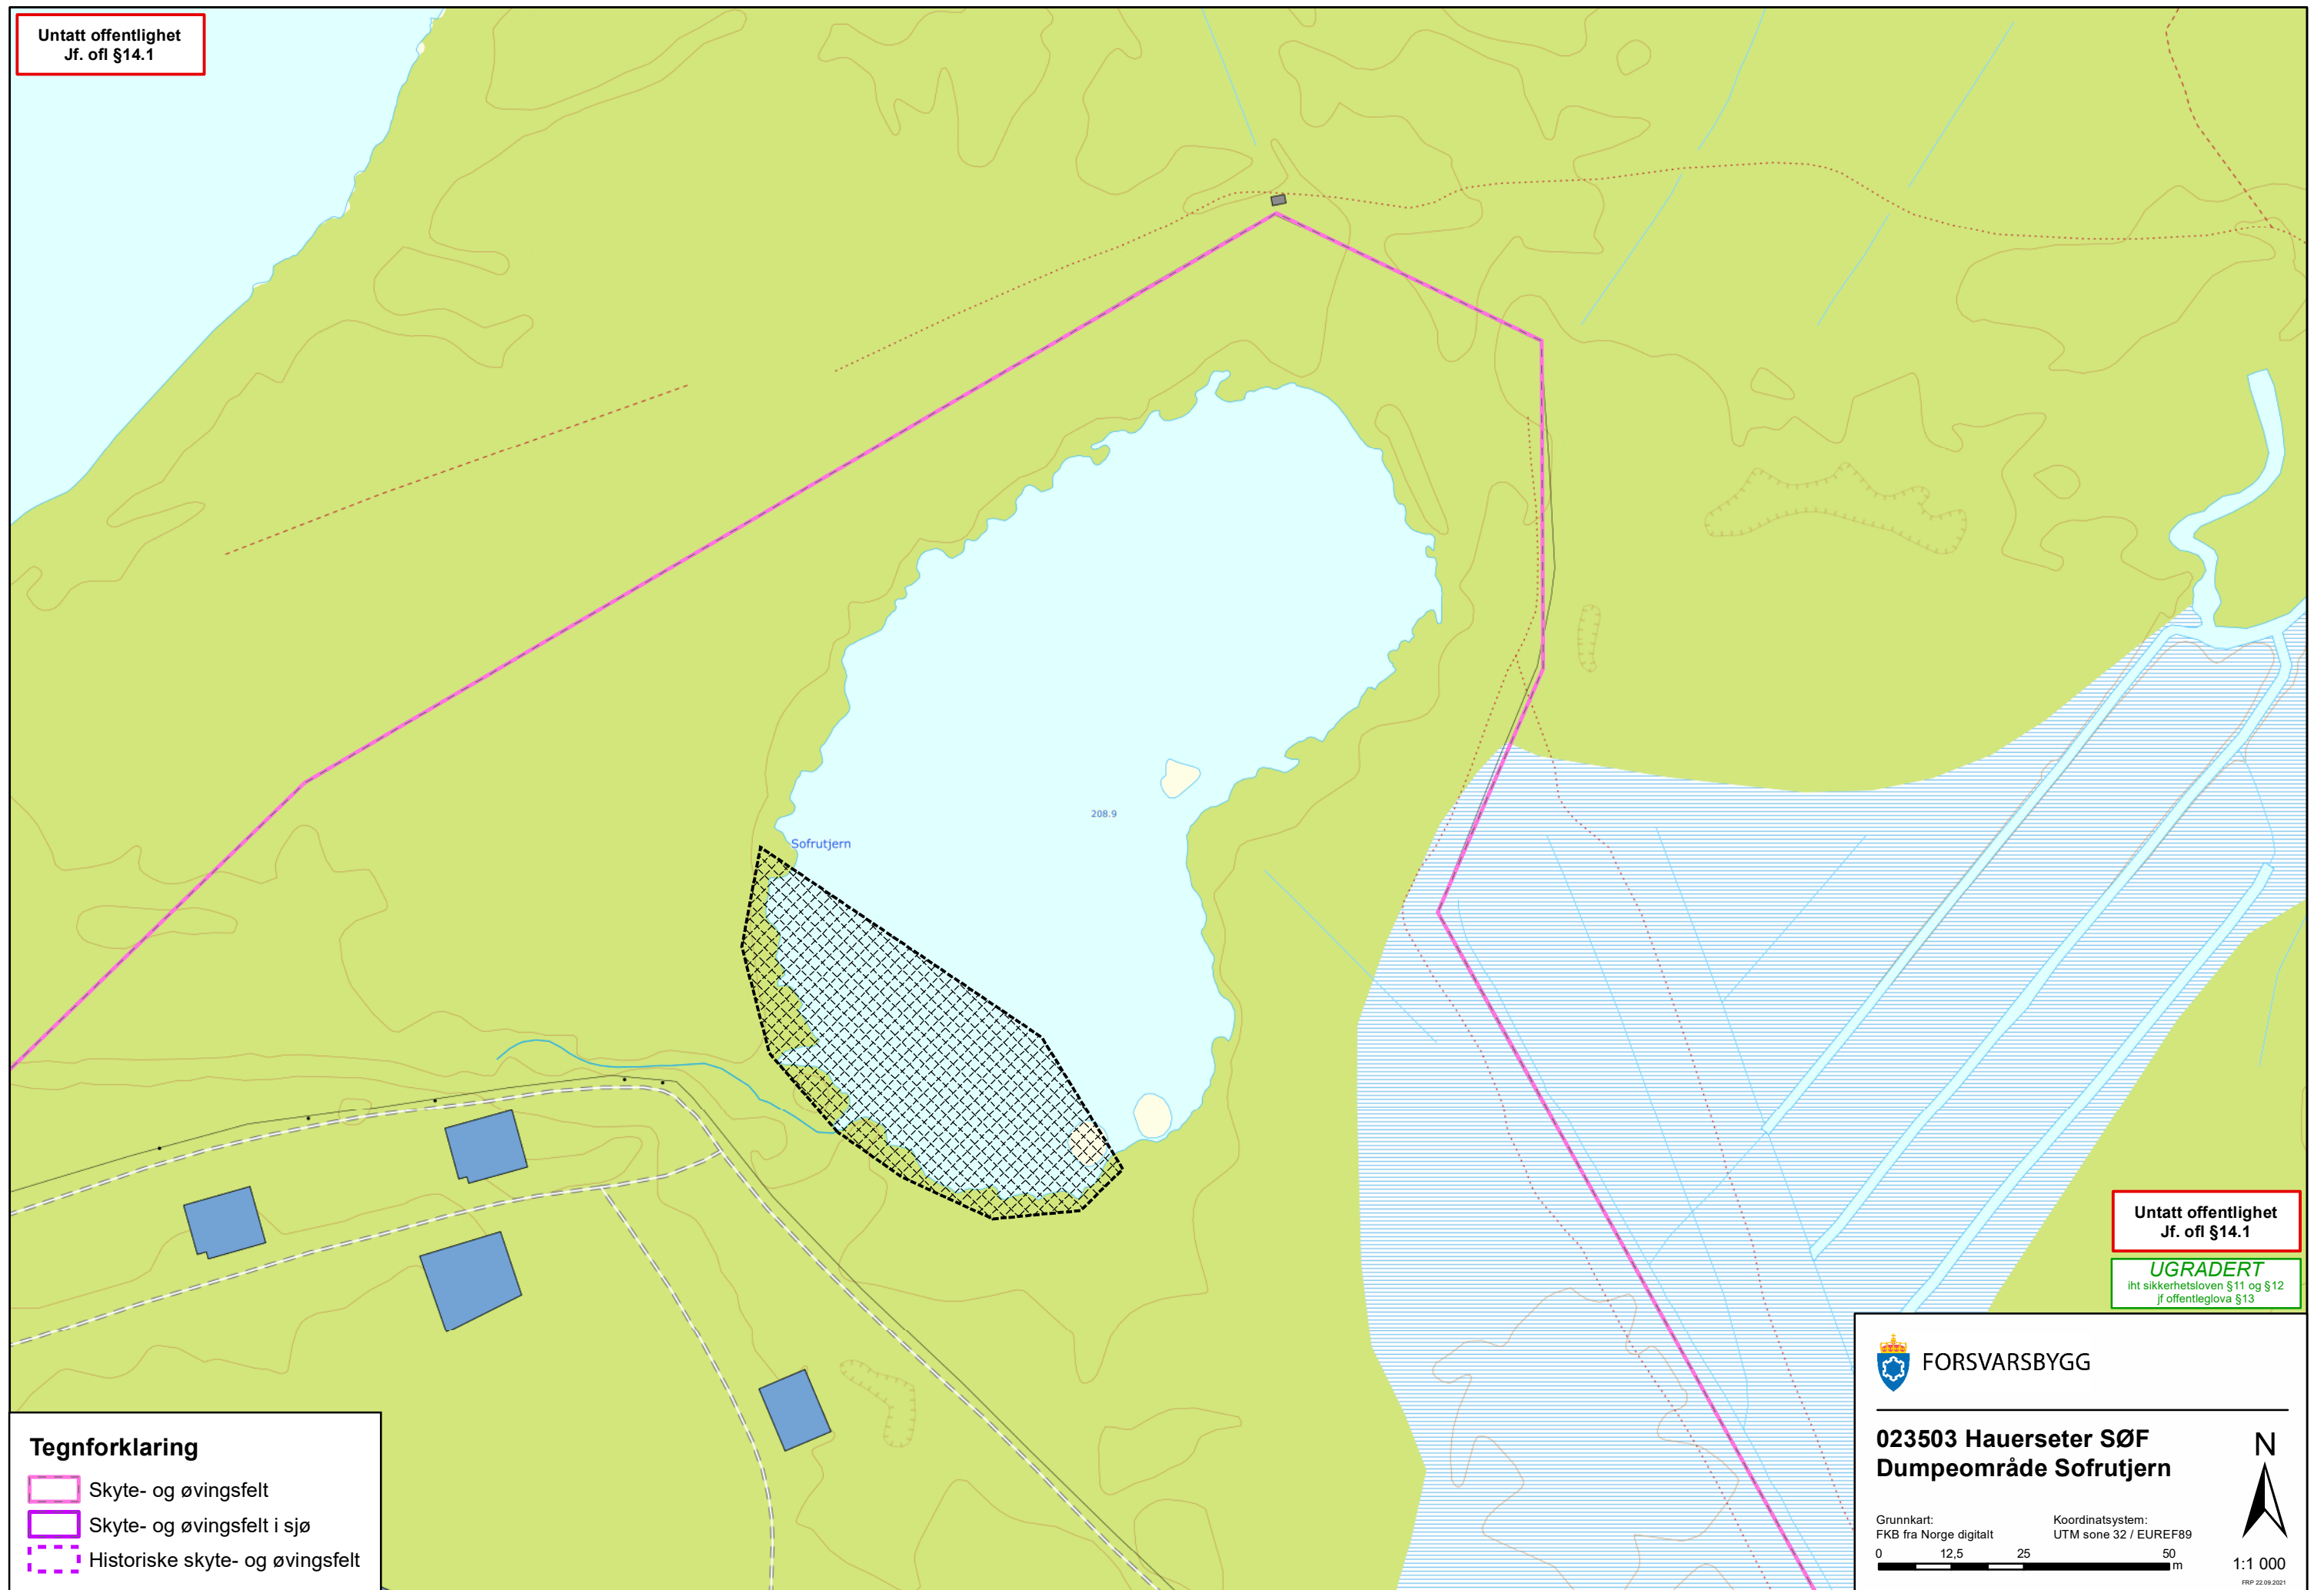

Untatt offentlighet
Jf. ofl §14.1

Untatt offentlighet
Jf. ofl §14.1

UGRADERT
iht sikkerhetsloven §11 og §12
jf offentliglova §13

Tegnforklaring

-  Skyte- og øvingsfelt
-  Skyte- og øvingsfelt i sjø
-  Historiske skyte- og øvingsfelt

 **FORSVARSBYGG**

**023503 Hauer seter SØF
Dumpeområde Sofrutjern**

Grunnkart: FKB fra Norge digitalt
Koordinatsystem: UTM sone 32 / EUREF89

0 12,5 25 50 m

1:1 000

FRP 22.09.2021