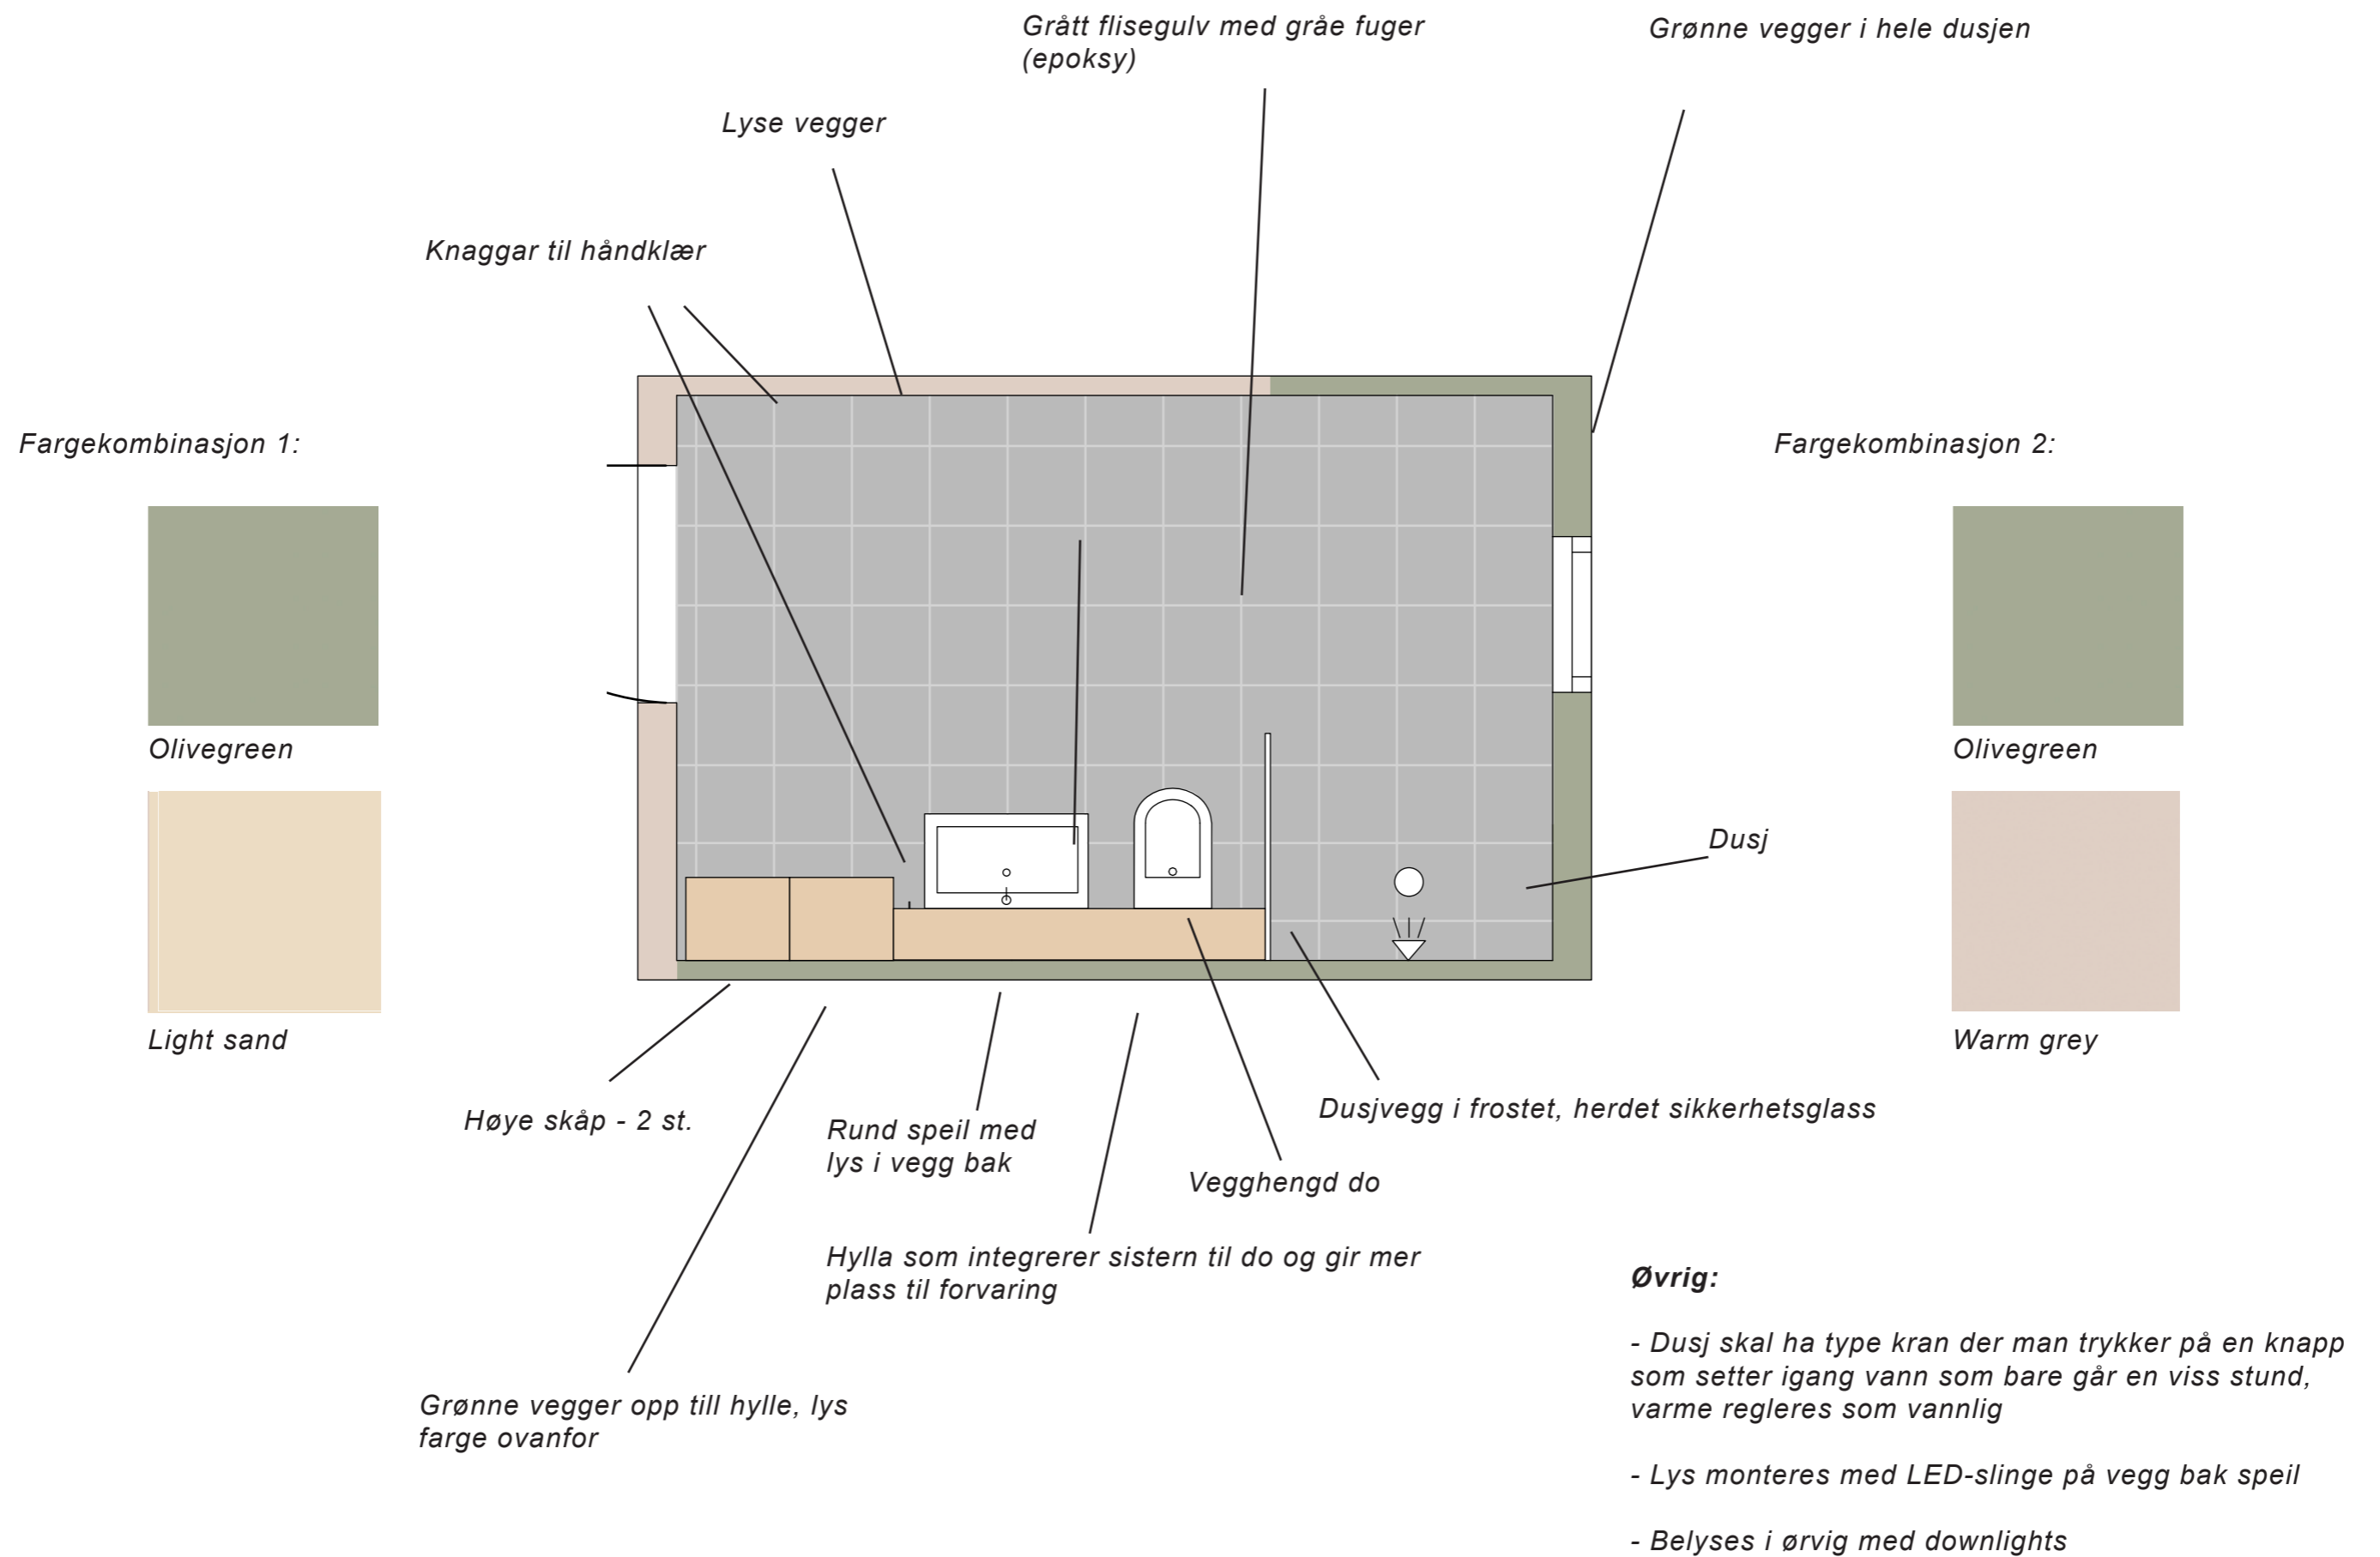

***A05 - BADEROMSKONSEPT
HÅKØYA UNGDOMSBOLIG
- HOVEDBYGG***

Olivegreen og Light Sand - Fibo våtromsplater til hele veggene

Frostet dusjvegg i herdet sikkerhetsglass

Servant med skåp i tre - knaggar, dusj og andre detaljer i krom som vannkranen

Olivegreen og Warm Grey - Fibo våtromsplater til hele veggene

Høye skåp til forvaring - to per badrom

Rund speil med baklys

Lenker til produkter:

Skåp: <https://www.ikea.com/se/sv/p/godmorgon-hoegskap-vitlaserad-ekeffekt-60344071/#content>

Servant: <https://www.ikea.com/se/sv/p/godmorgon-odensvik-kommod-med-2-lador-vitlaserad-ekeffekt-dalskaer-kran-s79292581/#content>

Fibo våtromsplate Light Sand: <https://fibo.no/produkter/light-sand/>

Fibo våtromsplate Warm Grey: <https://fibo.no/produkter/warm-grey/>