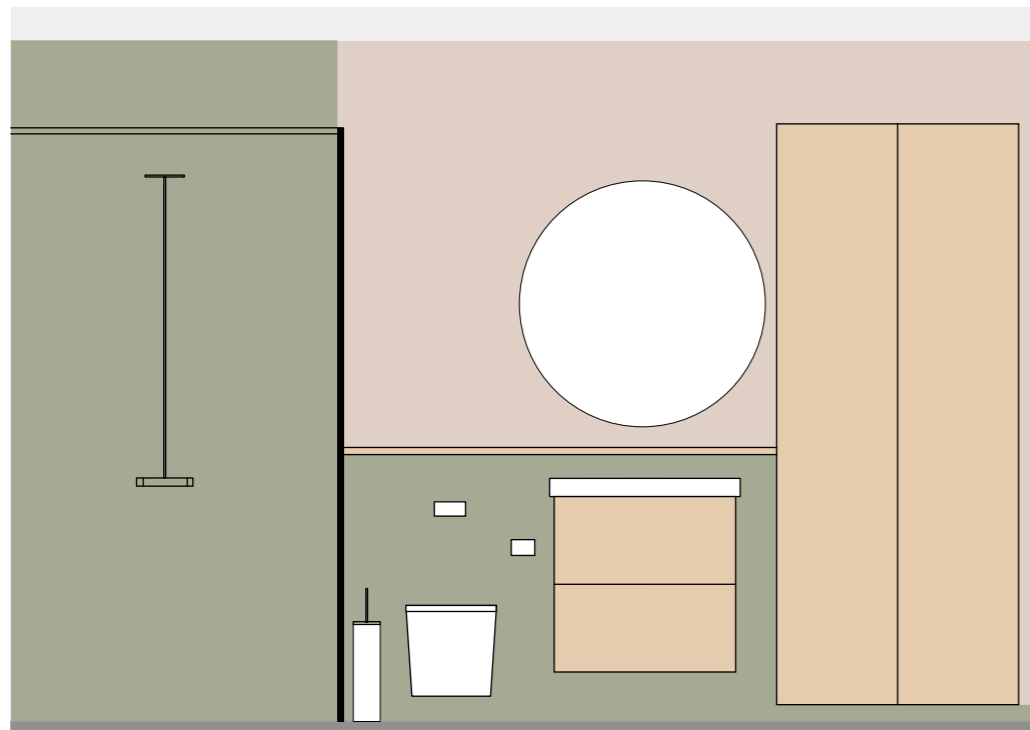

***A05 - BADEROMSKONSEPT
HÅKØYA UNGDOMSBOLIG
- HOVEDBYGG***

Olivegreen og Light Sand - Fibo våtromsplater til hele veggene

Frostet dusjvegg i herdet sikkerhetsglass

Servant med skåp i tre - knaggar, dusj og andre detaljer i krom som vannkranen

Olivegreen og Warm Grey - Fibo våtromsplater til hele veggene

Høye skåp til forvaring - to per badrom

Rund speil med baklys

Lenker til produkter:

Skåp: <https://www.ikea.com/se/sv/p/godmorgon-hoegskap-vitlaserad-ekeffekt-60344071/#content>