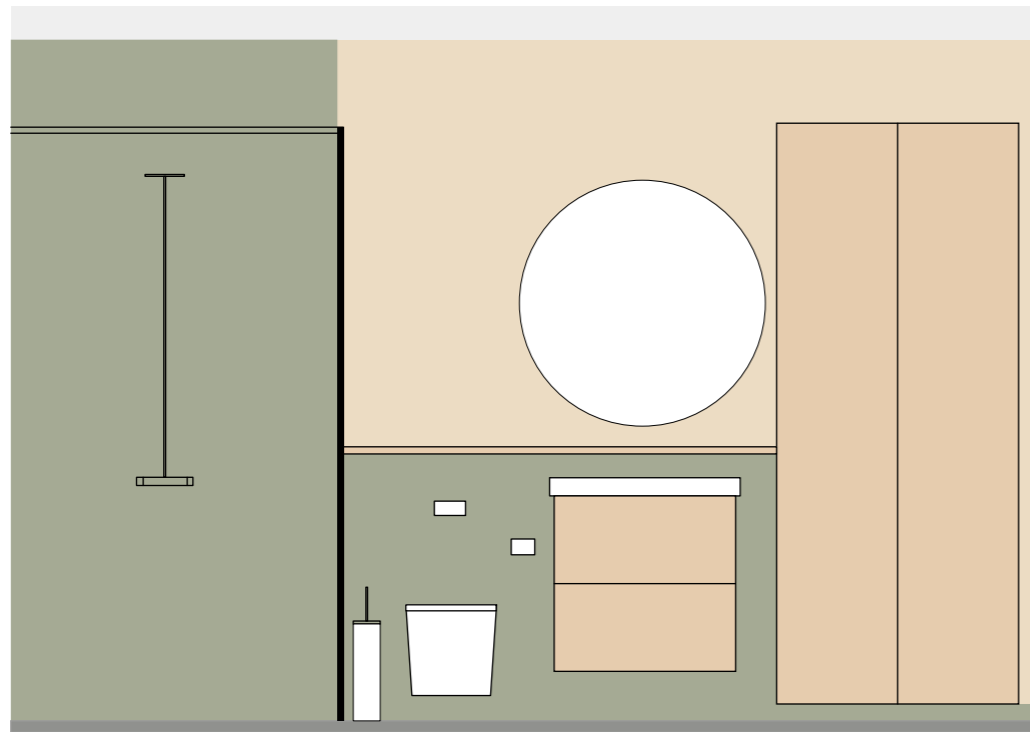

***A05 - BADEROMSKONSEPT
HÅKØYA UNGDOMSBOLIG
- HOVEDBYGG***

Olivegreen og Light Sand - Fibo våtromsplater til hele veggene

Frostet dusjvegg i herdet sikkerhetsglass

Servant med skåp i tre - knaggar, dusj og andre detaljer i krom som vannkranen

Olivegreen og Warm Grey - Fibo våtromsplater til hele veggene

Høye skåp til forvaring - to per badrom

Rund speil med baklys

Lenker til produkter:

Skåp: <https://www.ikea.com/se/sv/p/godmorgon-hoegskap-vitlaserad-ekeffekt-60344071/#content>