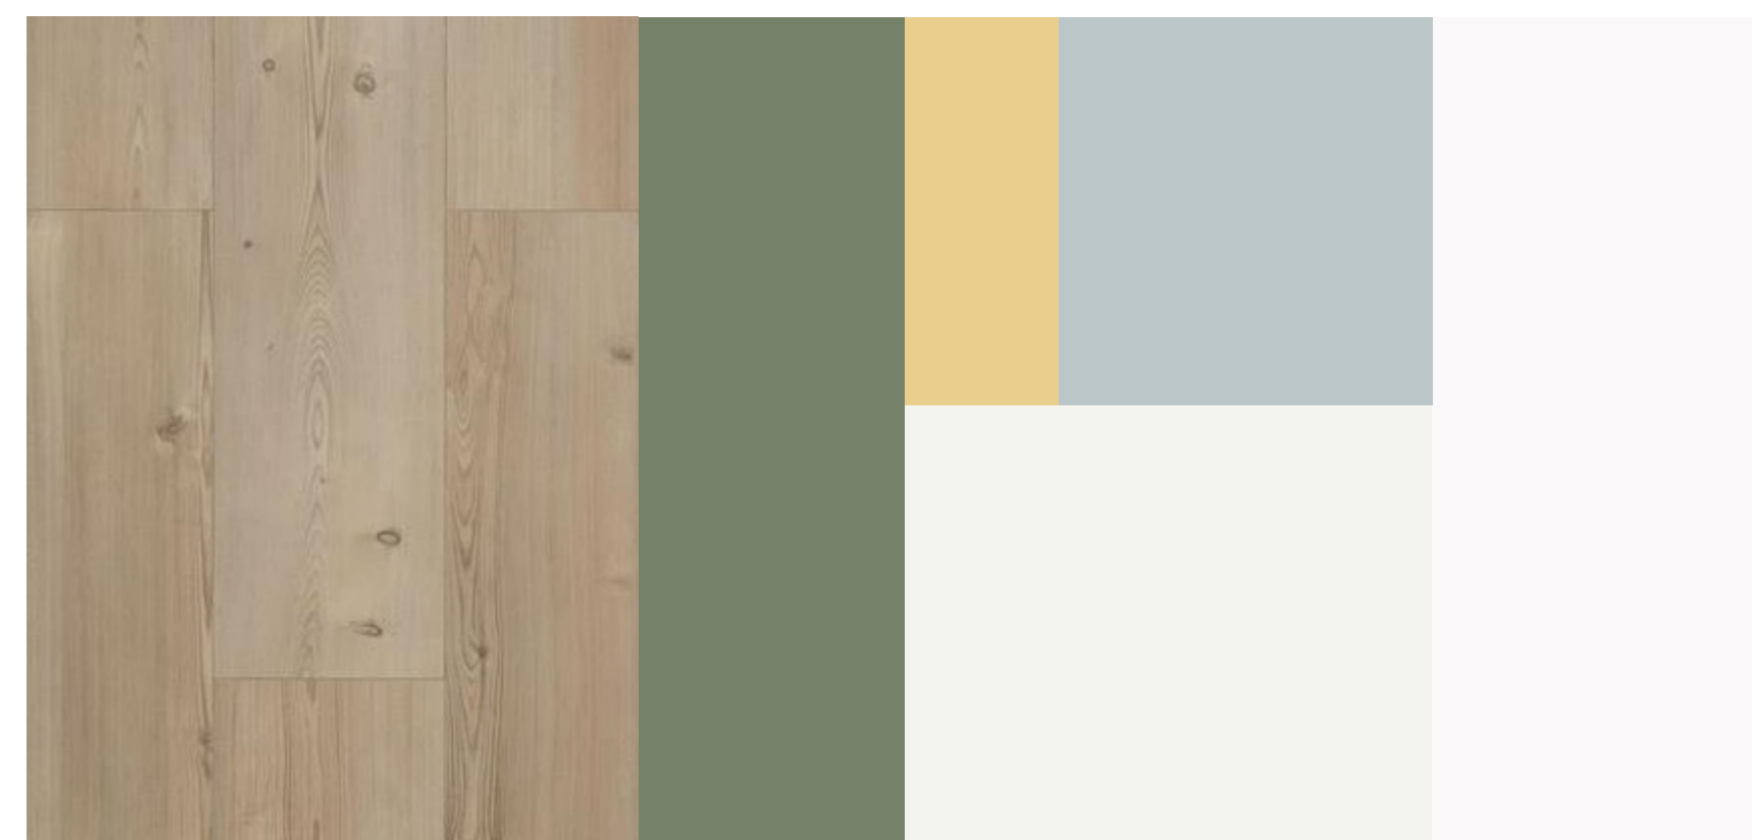

MUSIKKROM

GULV

KARM/DØR

VEGG

HIMLING

GULV: Furu Lutet, Høytrykkslaminat, BerryAlloc

VEGG: Gipsplater / Basfarge: Chi 7236, Detaljfarger og fondvegge: Nordic Breeze 5452 og Sommersol 10235

HIMLING: Fast himling, Ecophon Focus C, Master, White frost

DØRER/KARM: Palmetto 0125 Jotun