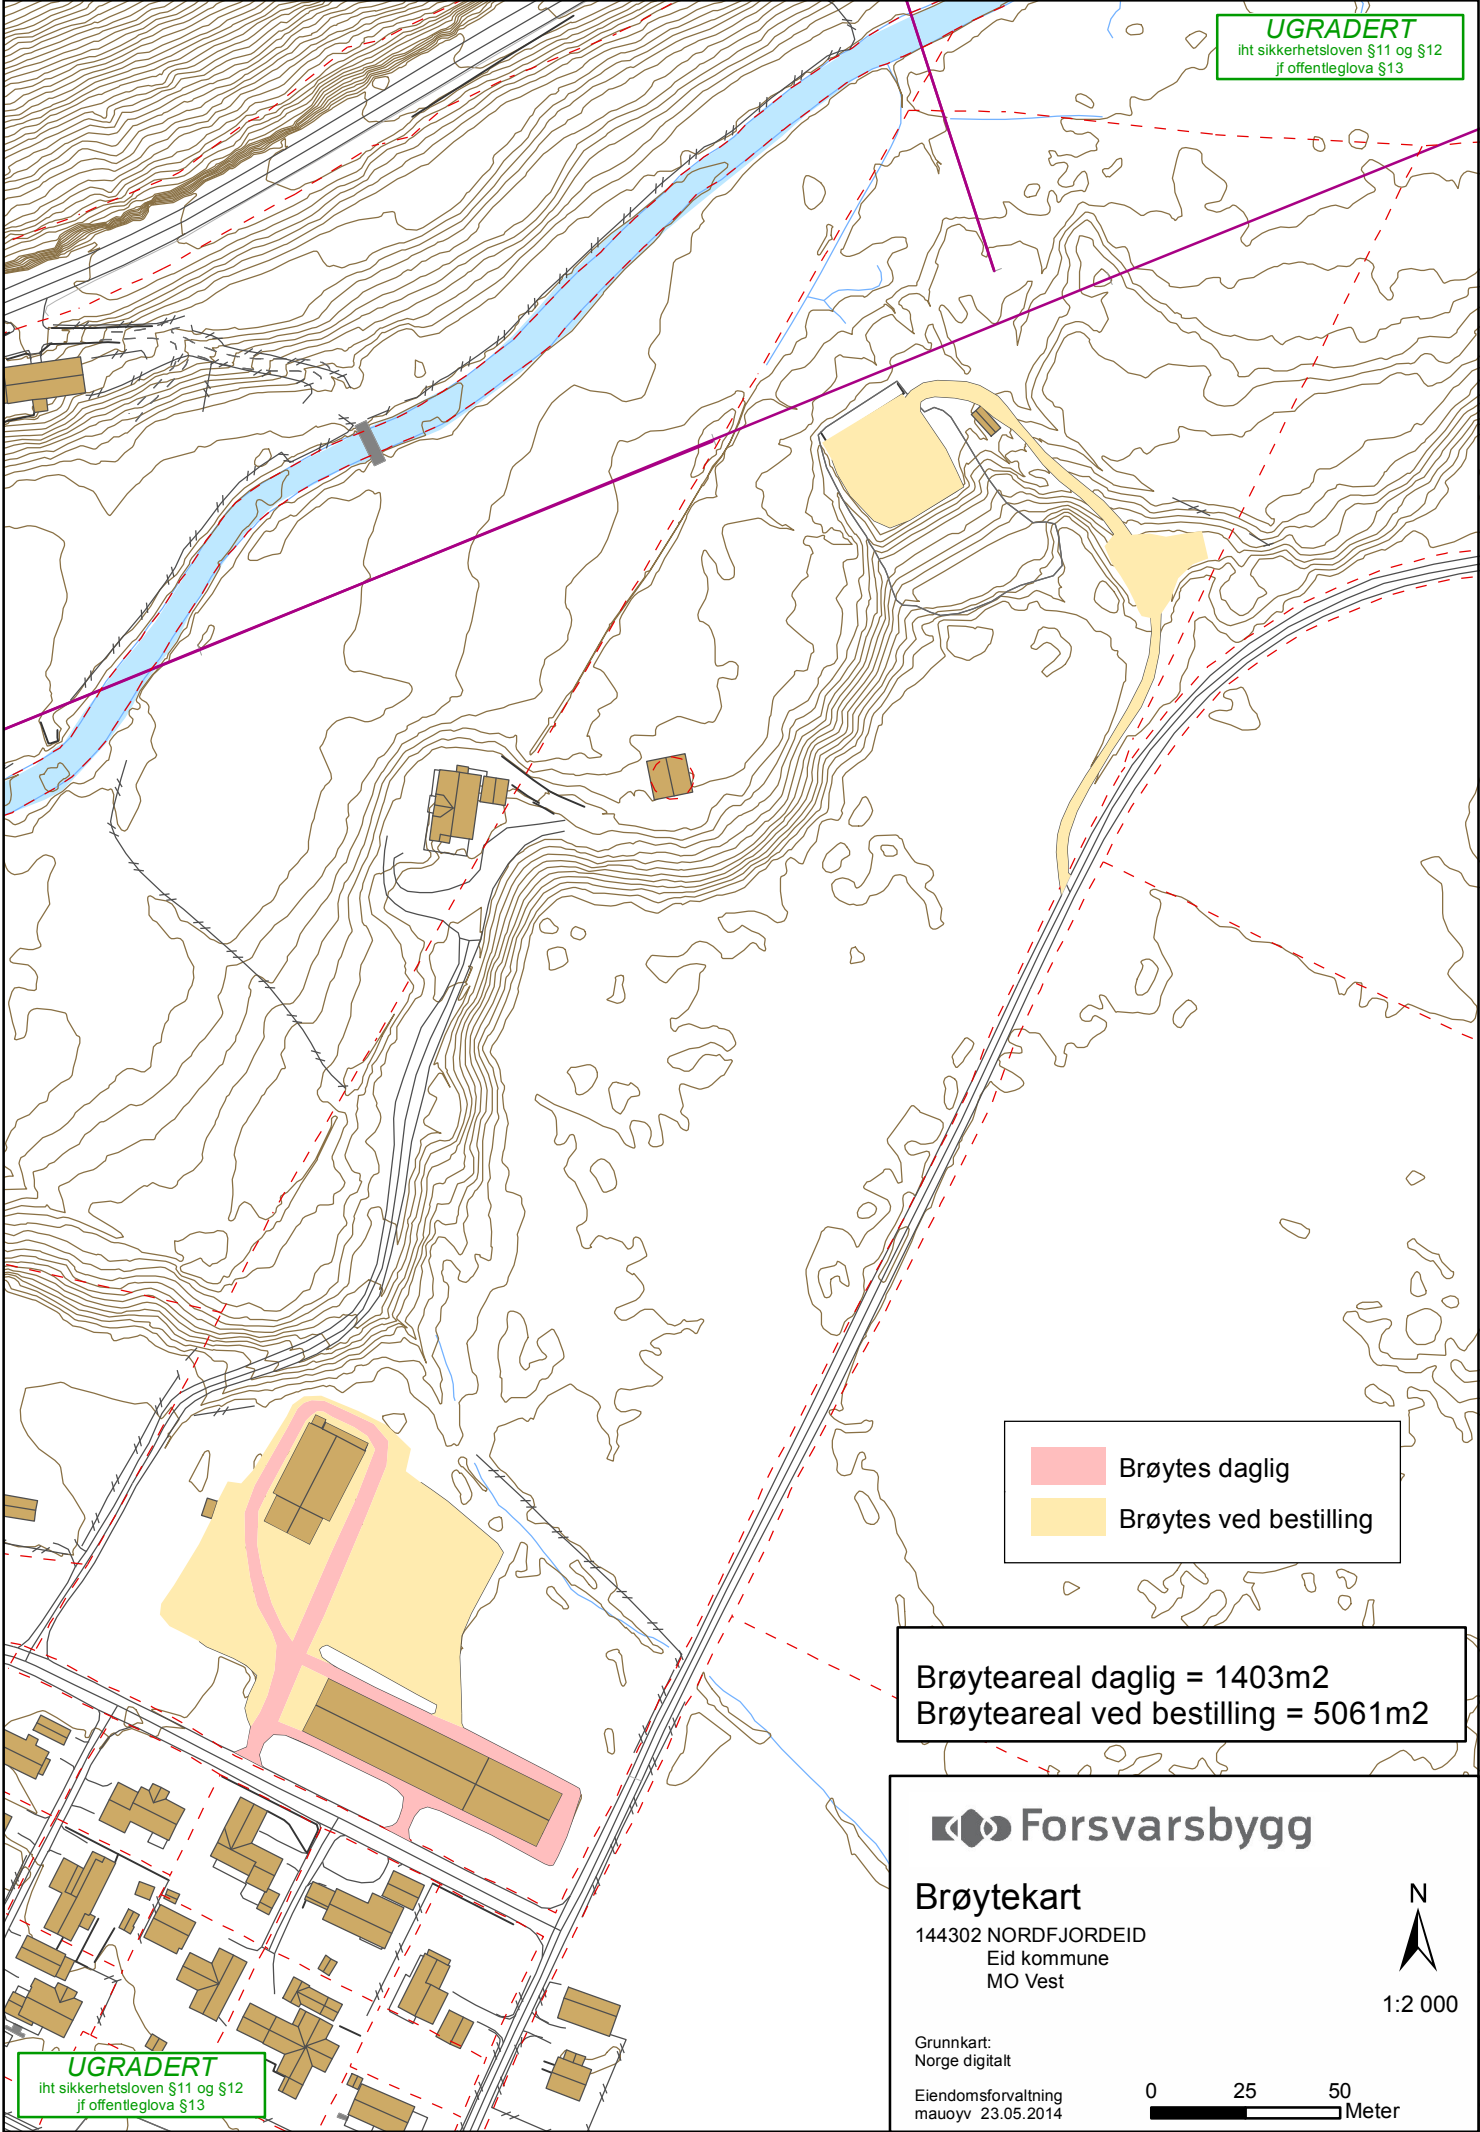

UGRADERT
iht sikkerhetsloven §11 og §12
jf offentliglova §13

Brøytes daglig
Brøytes ved bestilling

Brøyteareal daglig = 1403m²
Brøyteareal ved bestilling = 5061m²

Forsvarsbygg

Brøytekart

144302 NORDFJORDEID
Eid kommune
MO Vest

1:2 000

Grunnkart:
Norge digitalt

Eiendomsforvaltning
mauoyv 23.05.2014

UGRADERT
iht sikkerhetsloven §11 og §12
jf offentliglova §13