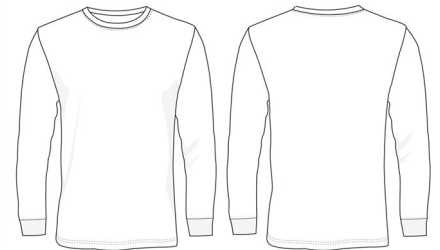

Date: 22-06-2022

53110-575-0-0-6

PRO wear t-shirt ID0311

KENTAUR®
Work Wear of Denmark

- Ekstra slidstærk
- Lange ærmer
- Fire-lags halsrib
- Nakke- og skulderbånd
- Nakkespejl
- Certificeret efter DIN ISO 10524 for risikoklasse 1-3 af Hohenstein Laboratories

Kvalitet: 60/40% CO/PES, 220 g/m²

Farve: navy 6

Konstruktion: Single Jersey

Lagerstr.: XS-6XL

PRO Wear... ISO 15797

Vaskeanvisning

Varen skal altid vaskes før ibrugtagning. Ved indvask bør der vaskes på angiven temperatur. Farvetab kan opstå ved brug af desinficeringsmidler.

For at mindske krøl bør maskinen ikke fyldes mere end 2/3.

Måltolerance +/- 1,5 cm. Måltolerance er før vask. Alle mål er i cm. Krymp efter vask +/- 5 %

		S	M	L	XL	2XL	3XL	4XL	5XL	6XL
½ Chest width	A	51	53	56	59	63	67	71	75	79
Sleeve length incl. rib	K	60	61	62	63	64	64	64	65	65
Front length from shoulder	E	71	73	75	77	79	81	82	83	84