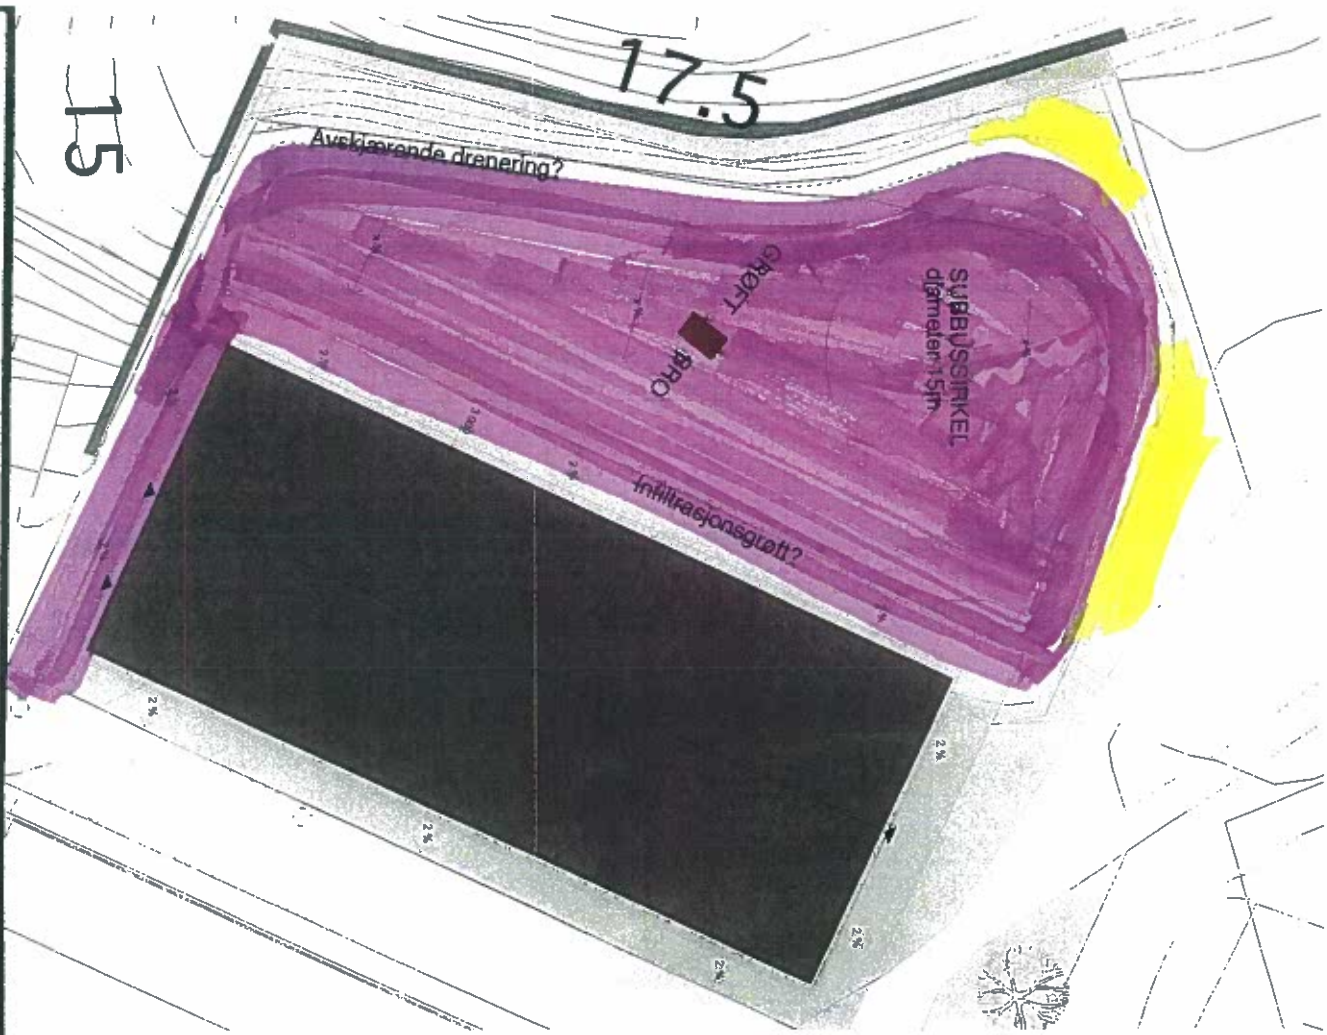

EIENDOM 1434 + OSLO VILTIETS KYJER KOKKS

Programskisse utomhus stall, M 1:200

Maskinell
brøyting / strøing

Maskinell
feing/salting/strøing

Som 2 + manuell
salting/strøing

Hauging