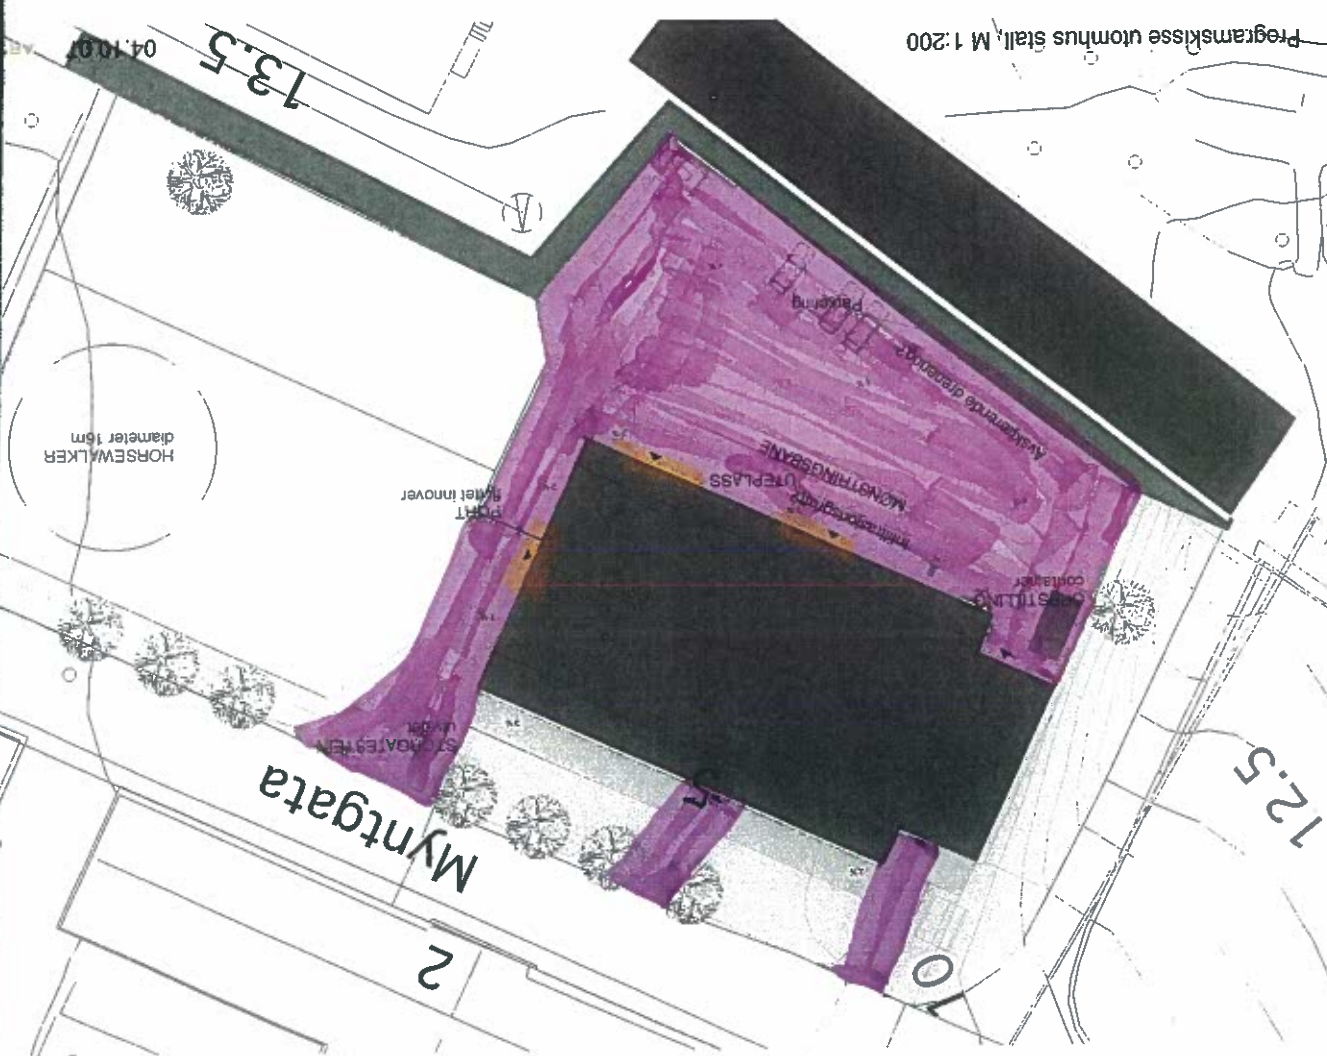

EIENDOM 1434 + OSLO VILTIETS KYJER KOKKS

Programskisse utomhus stall, M 1:200

Maskinell
brøyting / strøing

Maskinell
feing/salting/strøing

Som 2 + manuell
salting/strøing

Hauging