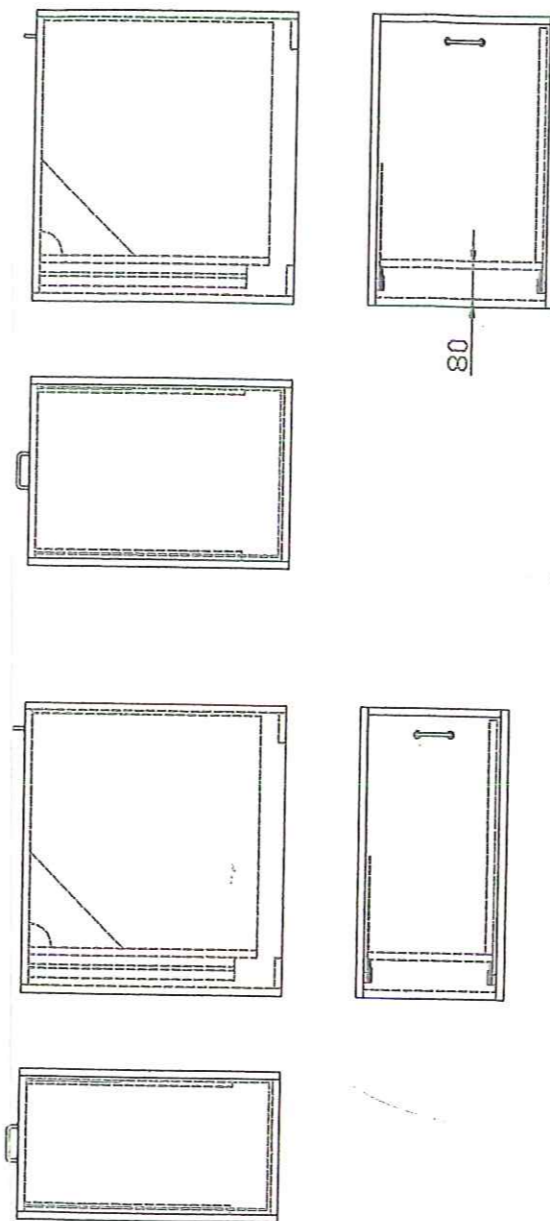

Skuff klees innvendig med rustfritt stål.

Skyvebeslag skal festes under skuffebunn.

 <b>HAUKELAND SYKEHUS</b> <b>TEKNISK AVDELING</b> <b>PLANSEKSJONEN</b> 		
Enkle stålskuffer til avfall beregnet for skyllerom!		
Dato	09 05 2001	Konstr./Tegnet
		Eirik Aarli
		Godkjent
		Terje Øen
		Målestokk
		<b>1:20</b>
<b>MASKIN</b>		<b>00 5d 0353</b>