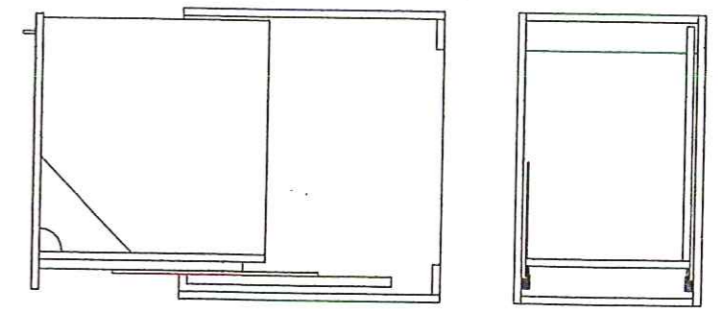

Skuff klees innvendig med rustfritt stål.

Skyvebeslag skal festes under skuffebunn.

 <b>HAUKELAND SYKEHUS</b> <b>TEKNISK AVDELING</b> <b>PLANSEKSJONEN</b> 		
Enkle stålskuffer til avfall beregnet for skyllerom!		
Dato	09 05 2001	Konstr./Tegnet
		Eirik Aarli
		Godkjent
		Terje Øen
		Målestokk
		<b>1:20</b>
<b>MASKIN</b>		<b>00 5d 0353</b>