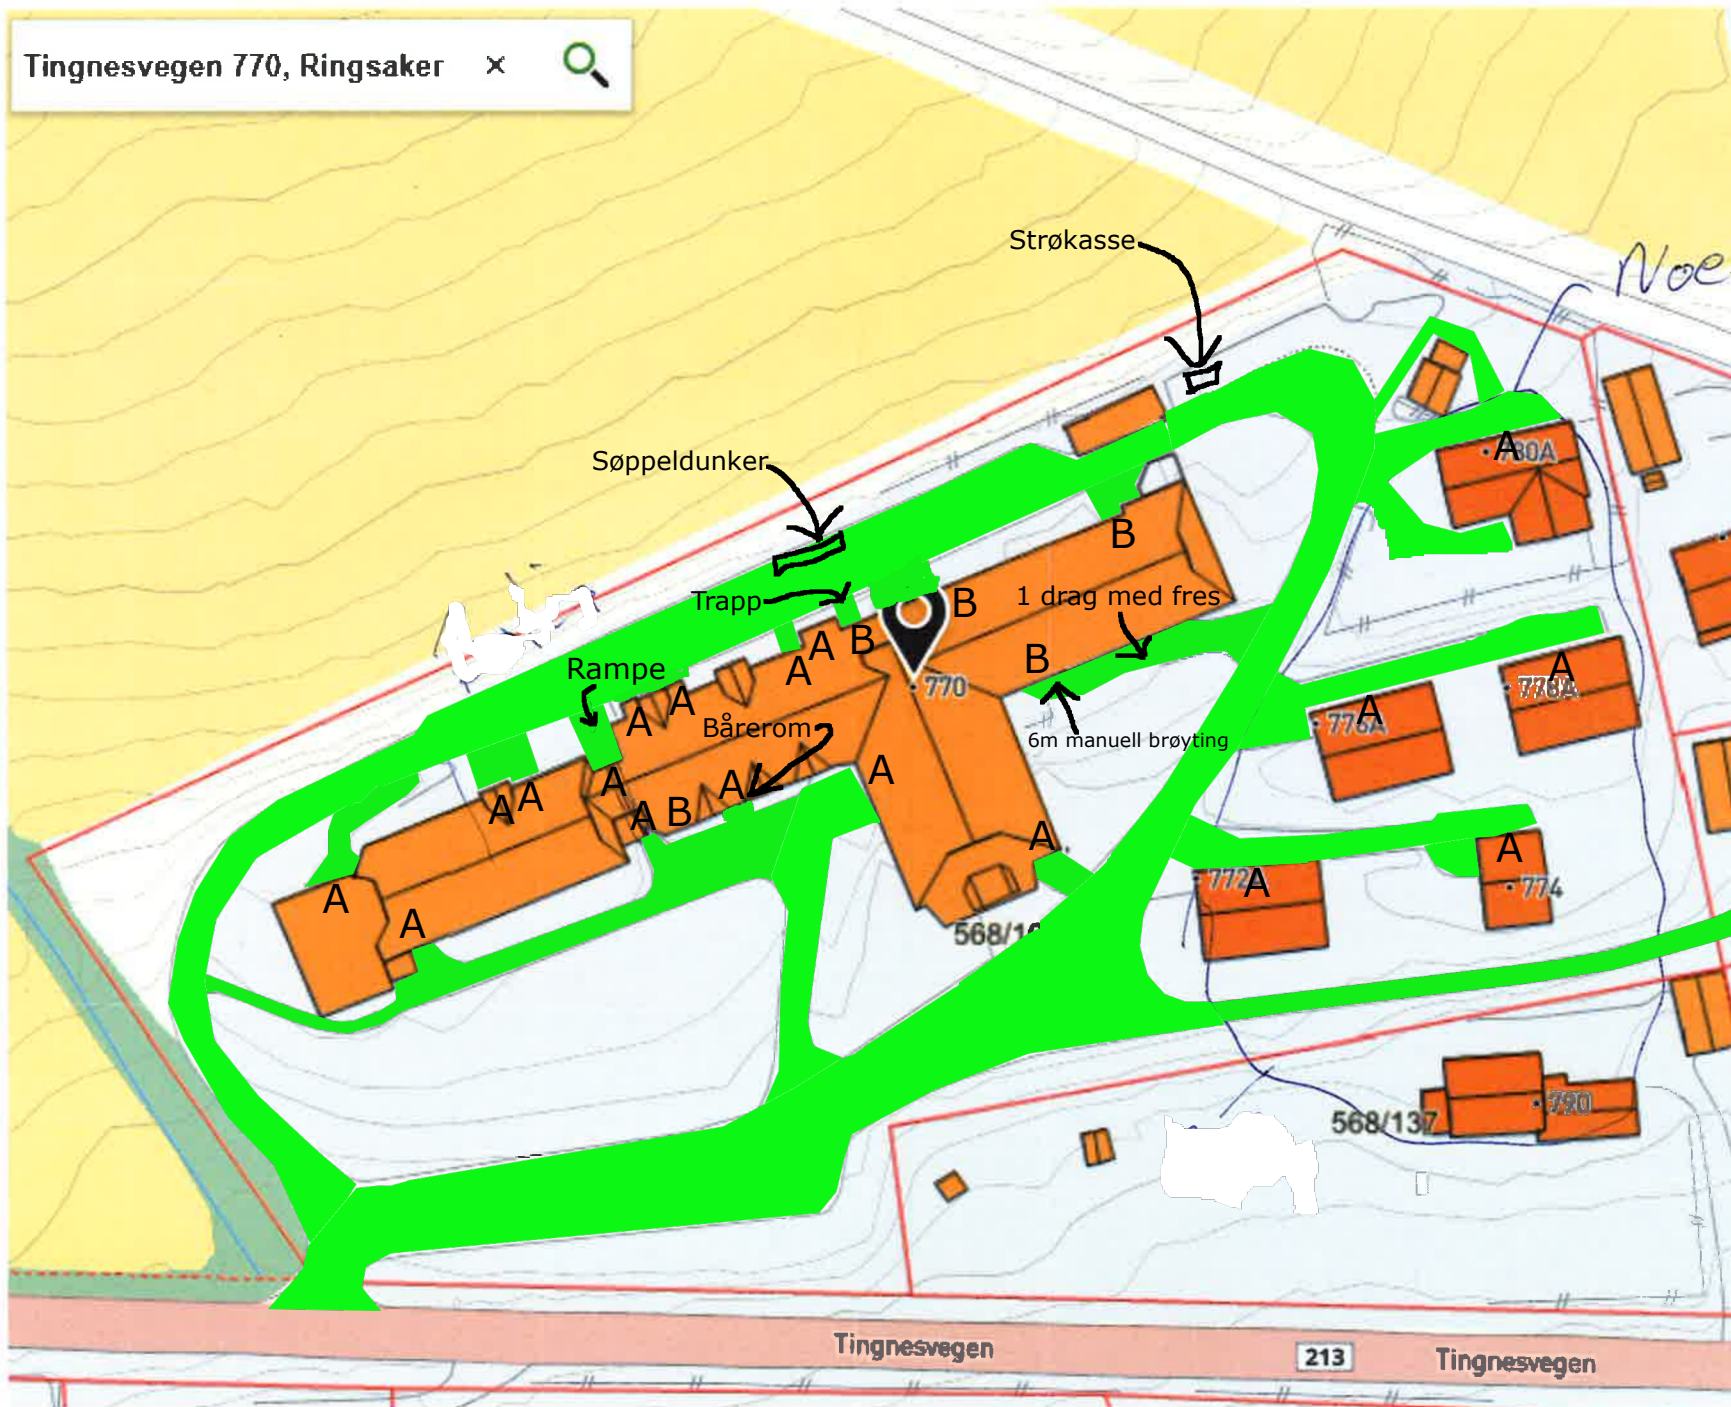

Tingnesvegen 770, Ringsaker x

Strøkkasse

Noe

Søppeldunker

Trapp

Rampe

Bærerom

1 drag med fres

6m manuell brøyting

Tingnesvegen

213

Tingnesvegen