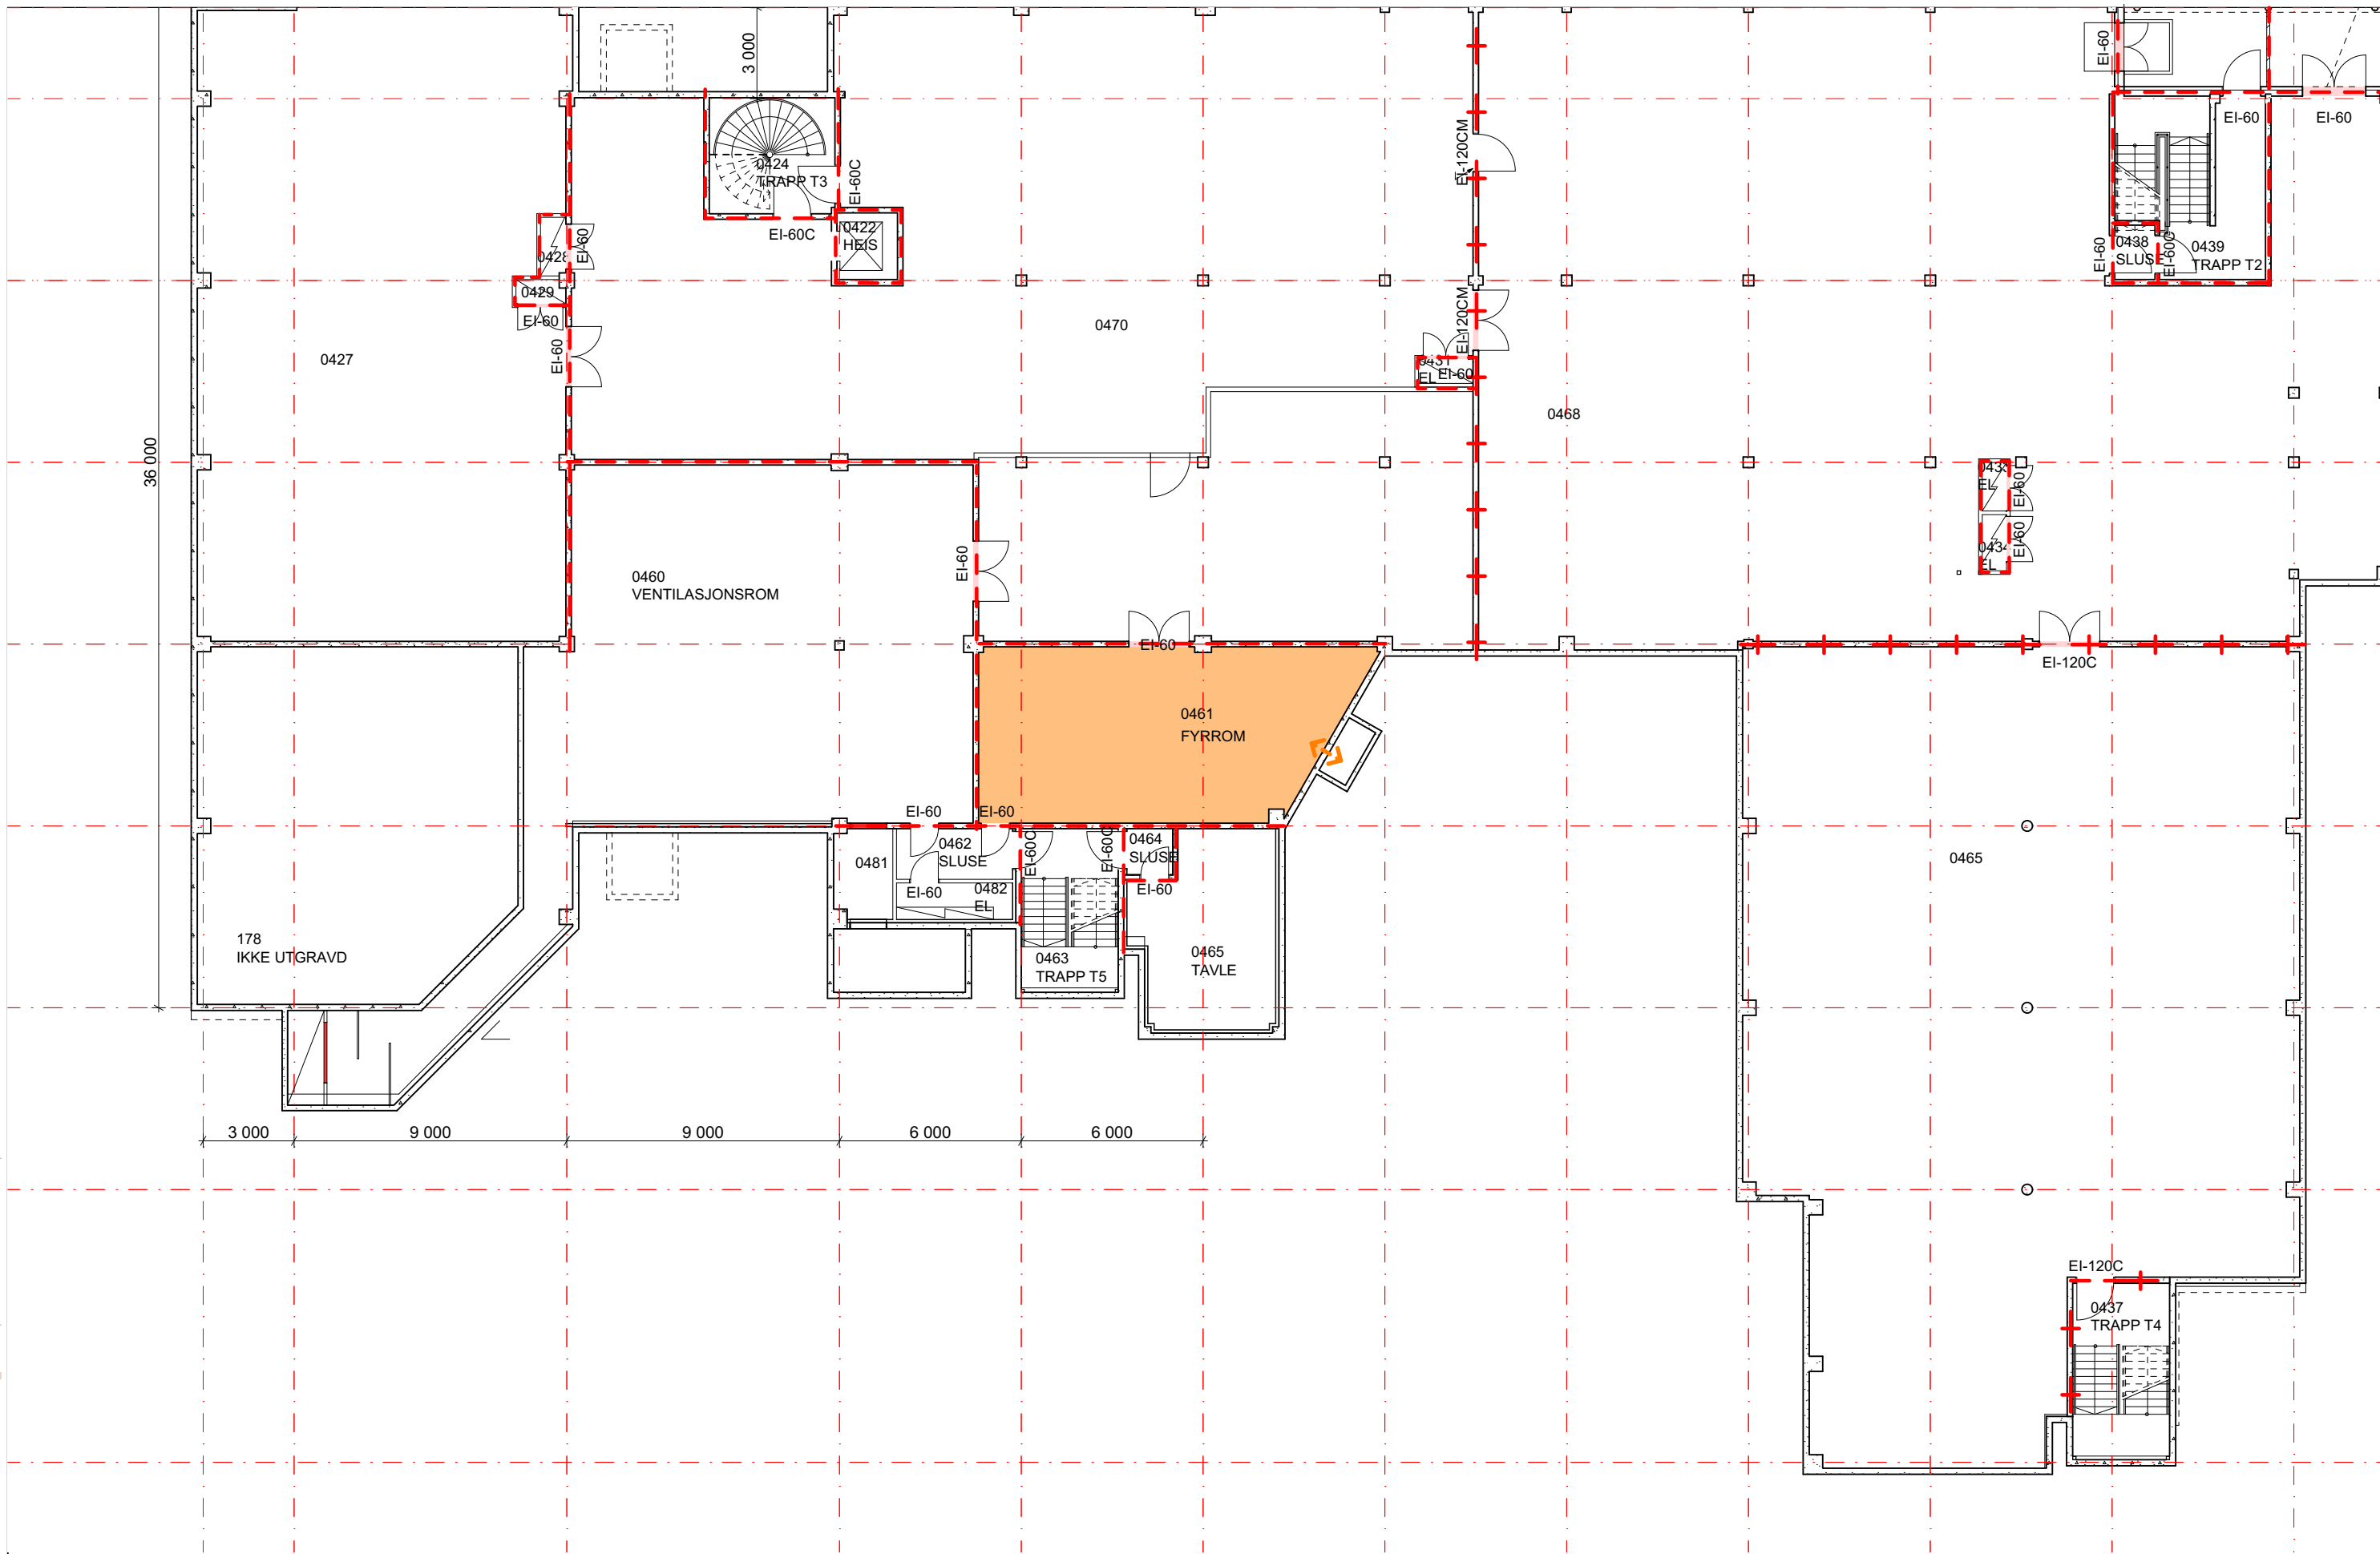

N:\52200577\BIM\Arkitektur\Modell\Nord universitet_hovedfil.pln - A3 - siewe - 09-40 - 26. april 2022

52200577 - A.20.03 - Nord Universitet - Brønnpark - Plan U.etg - Bygg 4 - 1:200 - 2022.04.26

Dette dokumentet er utarbeidet av Norconsult AS som del av det oppdraget som fremgår nedenfor.
Opphavsretten tilhører Norconsult AS. Dokumentet må bare benyttes til det formål som oppdragsavtalen beskriver,
og må ikke kopieres eller gjøres tilgjengelig på annen måte eller i større utstrekning enn formålet tilsier.