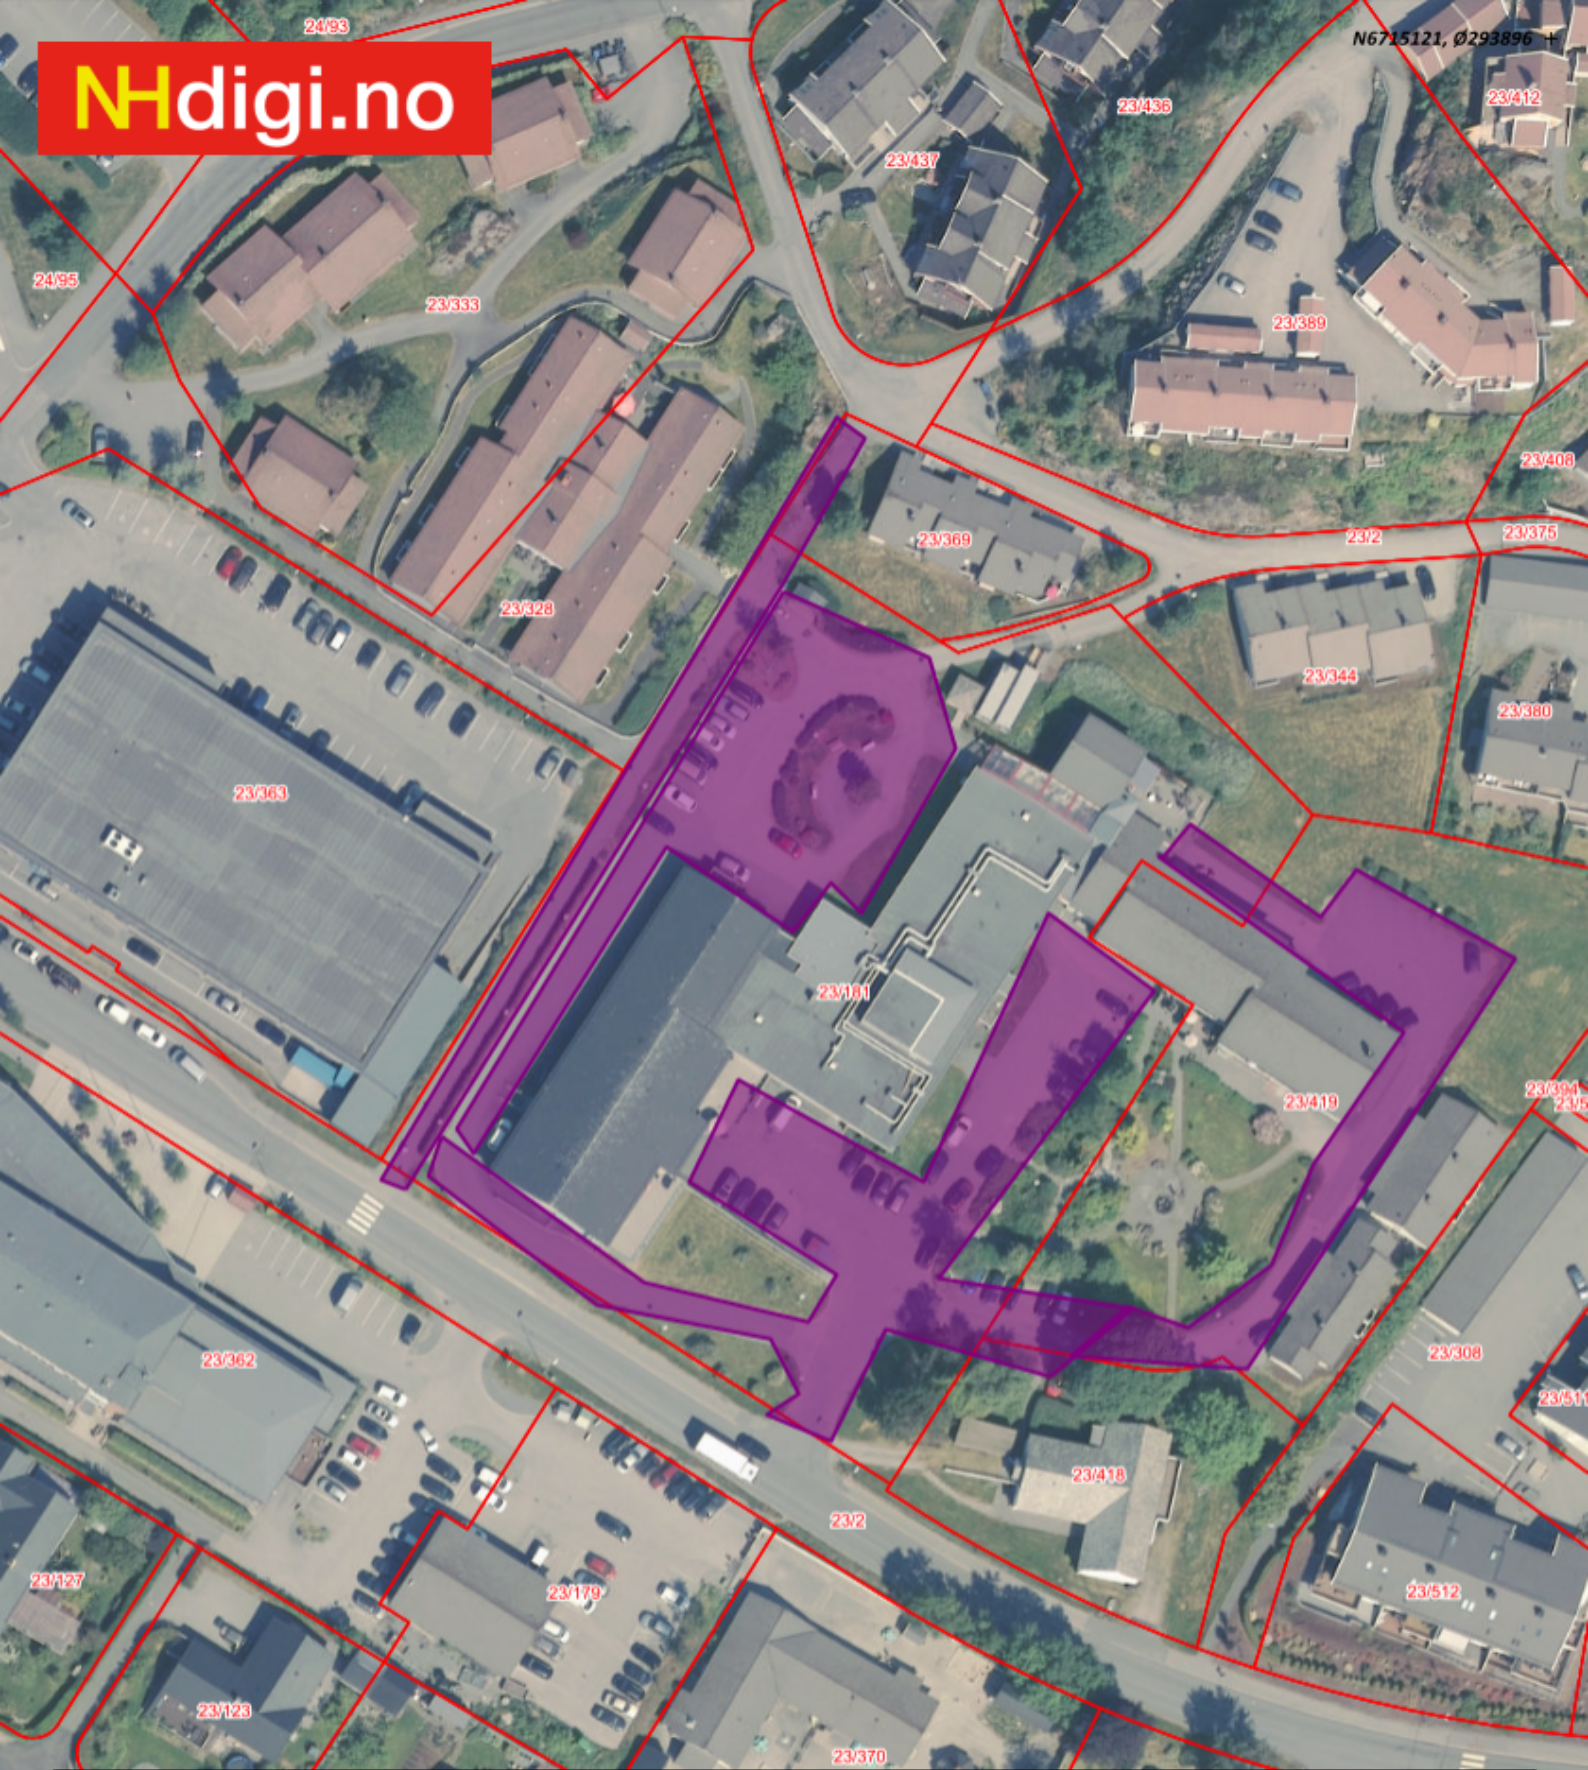

## 27 - Meland ungdomskule

2019-07-03 09:03

Data fra Kartverket, Norge Digitalt og Nordhordland digitalt

25m

### 27 - Meland sjukeheim

2019-07-03 08:25

Data fra Kartverket, Norge Digitalt og Nordhordland digitalt

50m

27 - Frekhaug senter og rådhus

2019-07-03 08:50

Data fra Kartverket, Norge Digitalt og Nordhordland digitalt

### 27 - Gangveg skrivarhaugen

2019-07-03 08:53

Data fra Kartverket, Norge Digitalt og Nordhordland digitalt

25m