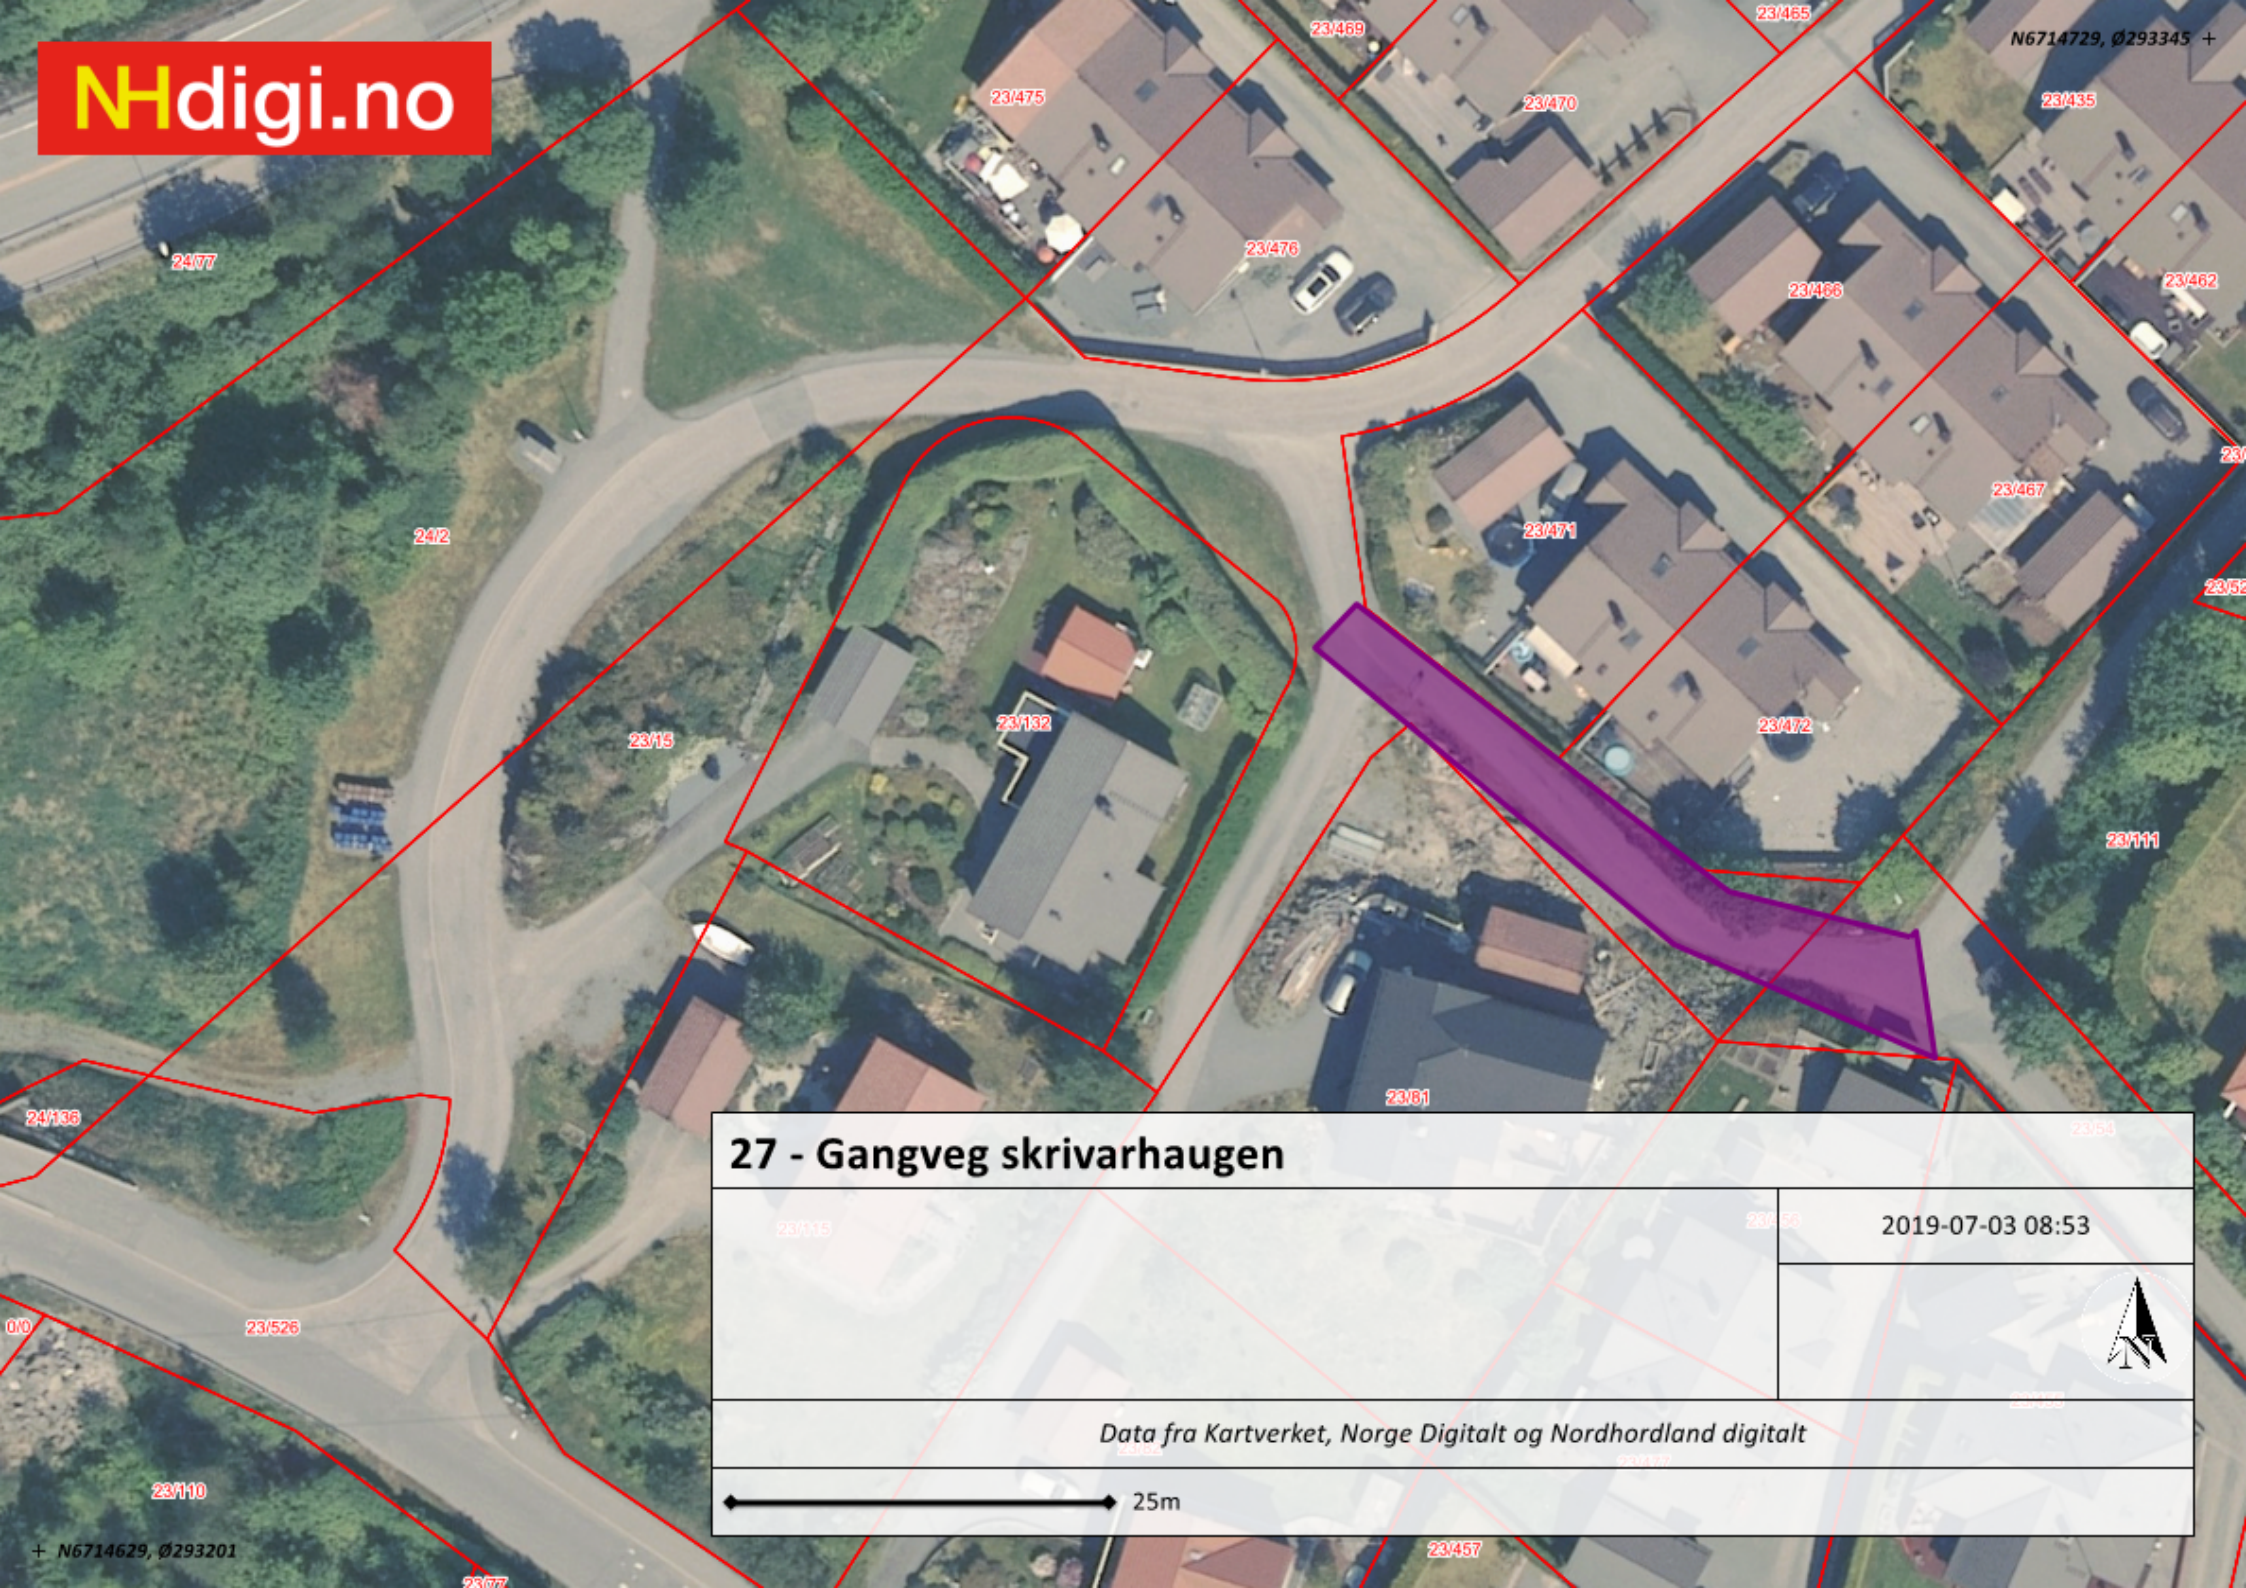

### 27 - Meland sjukeheim

2019-07-03 08:25

Data fra Kartverket, Norge Digitalt og Nordhordland digitalt

50m

27 - Frekhaug senter og rådhus

2019-07-03 08:50

Data fra Kartverket, Norge Digitalt og Nordhordland digitalt

### 27 - Gangveg skrivarhaugen

2019-07-03 08:53

Data fra Kartverket, Norge Digitalt og Nordhordland digitalt

25m