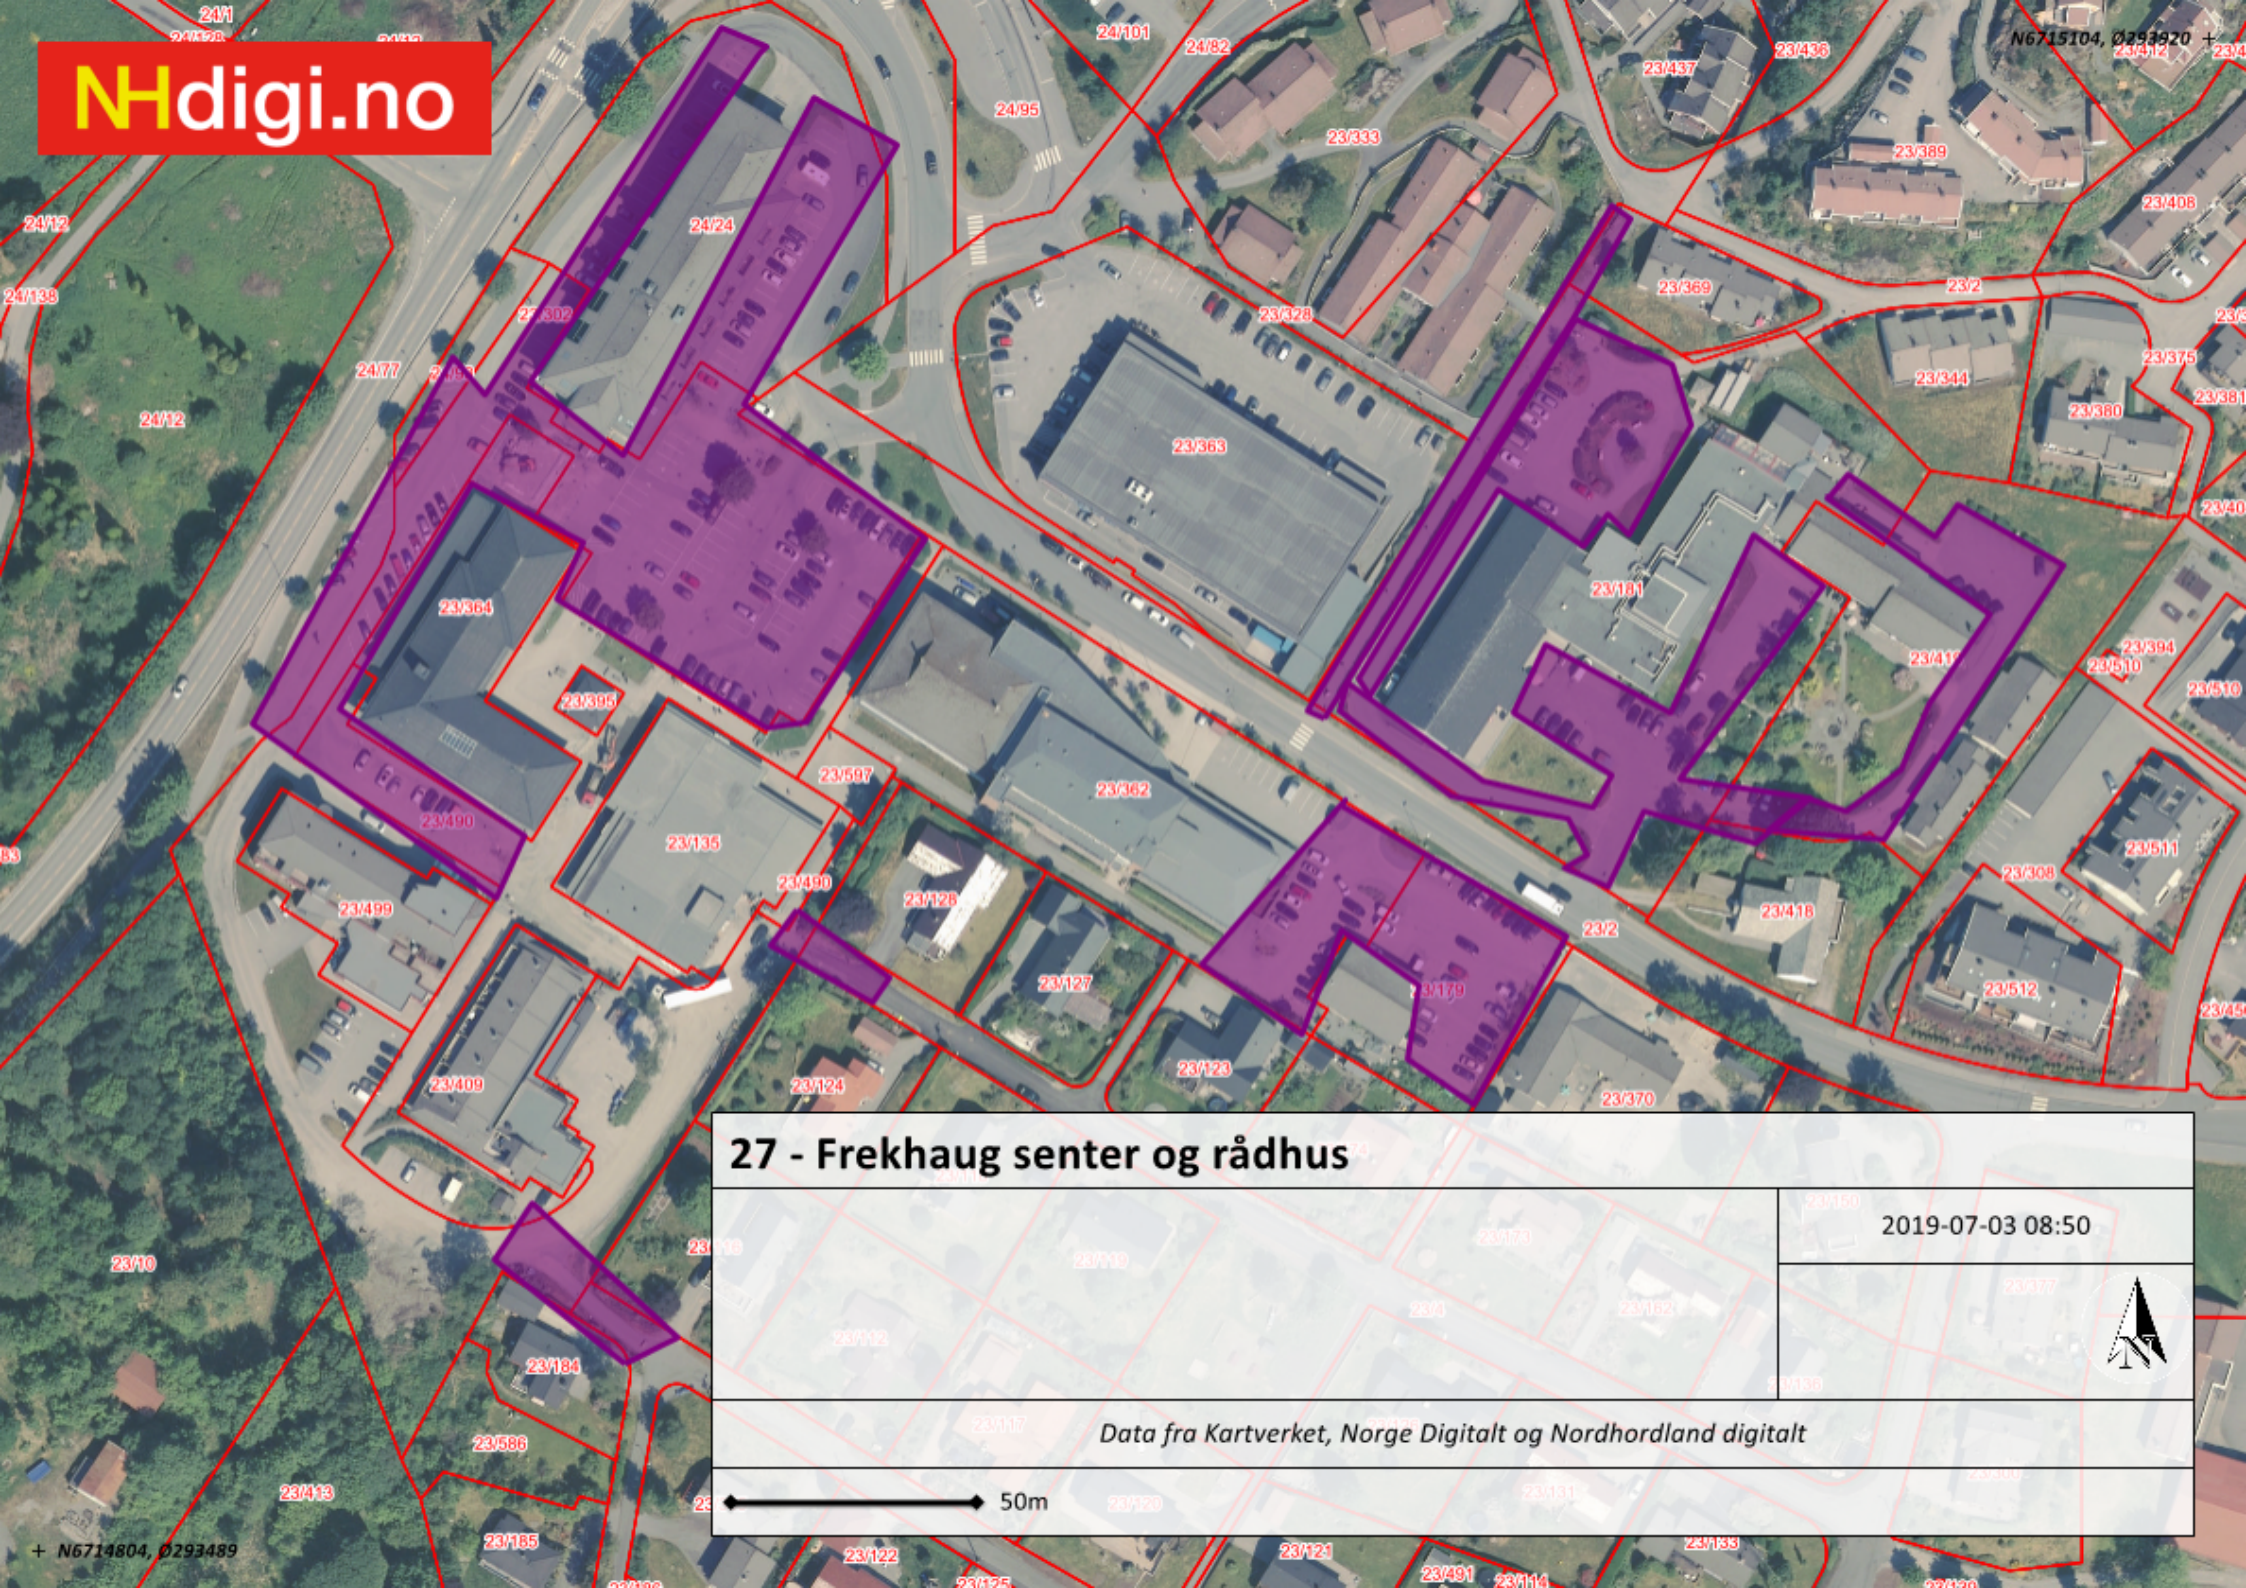

### 27 - Meland sjukeheim

2019-07-03 08:25

Data fra Kartverket, Norge Digitalt og Nordhordland digitalt

50m

27 - Frekhaug senter og rådhus

2019-07-03 08:50

Data fra Kartverket, Norge Digitalt og Nordhordland digitalt

### 27 - Gangveg skrivarhaugen

2019-07-03 08:53

Data fra Kartverket, Norge Digitalt og Nordhordland digitalt

25m