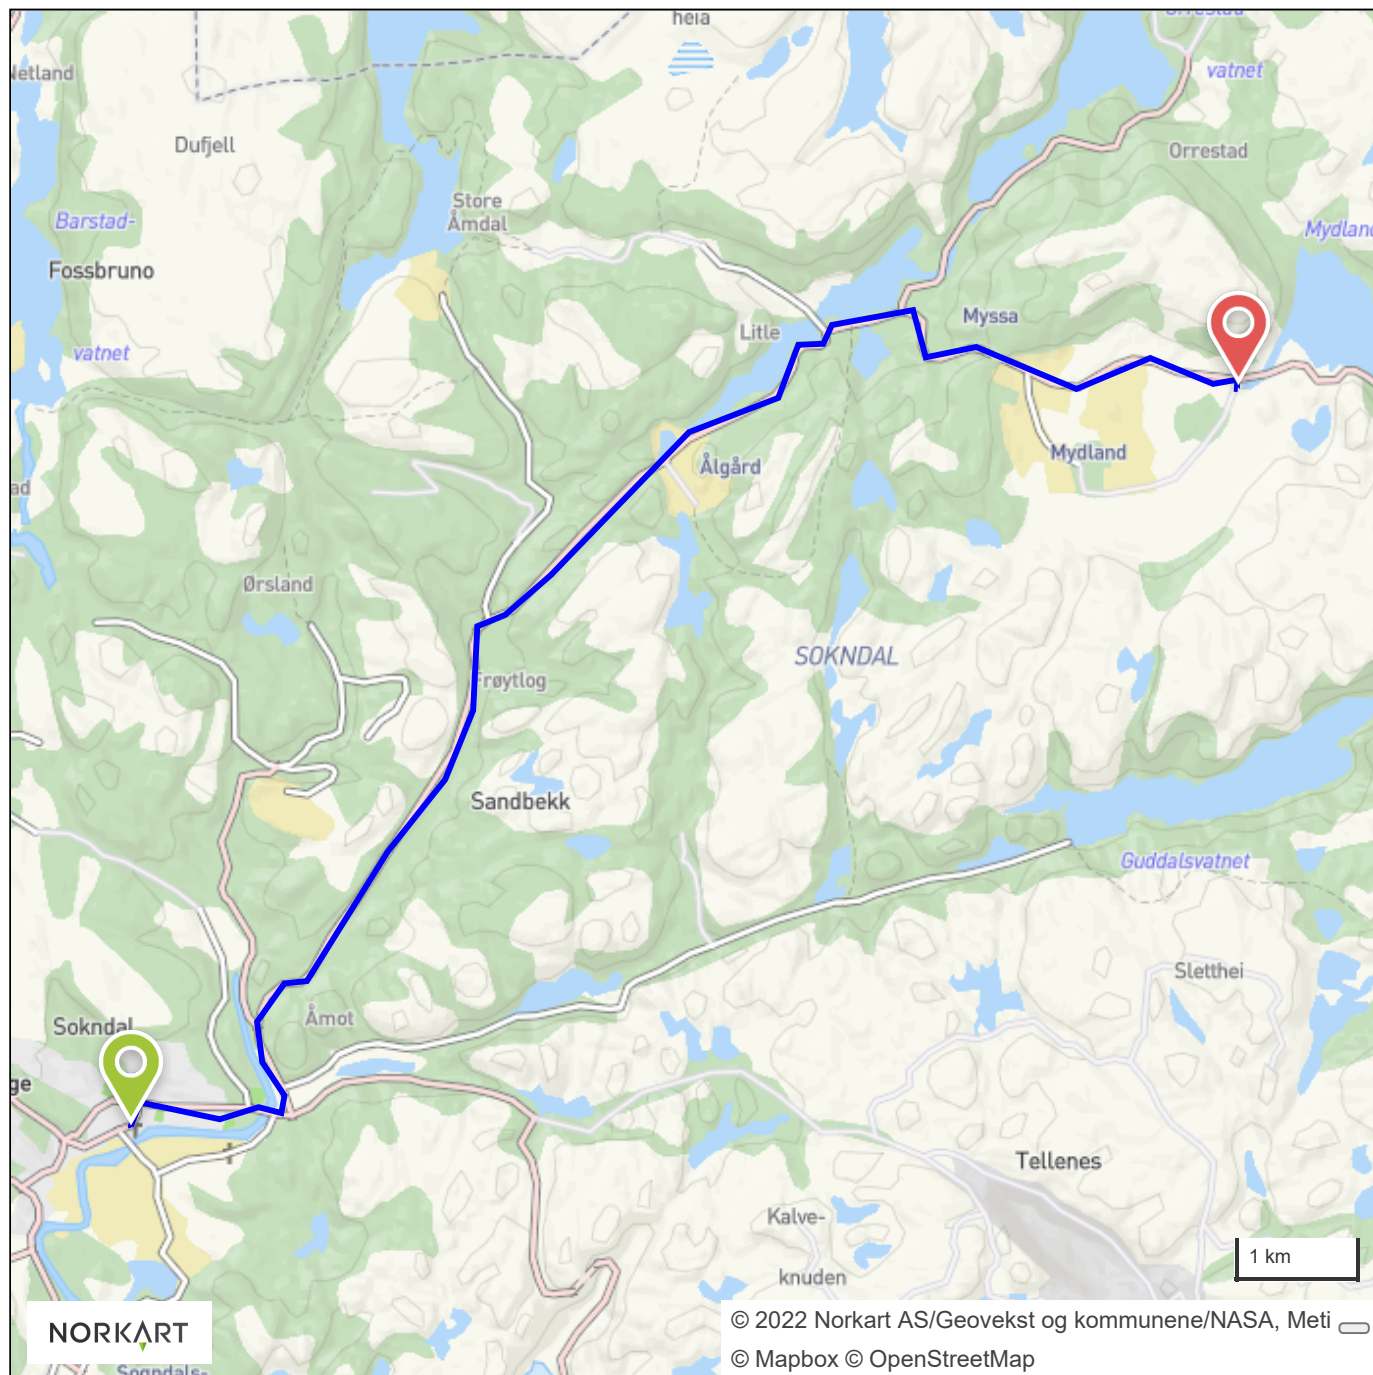

Sokndal kommune

Følg vei 4242 fra sentrum i Sokndal og ca 14km til en kommer til en parkeringplass med ett eldre skole hus (Mydlandsveien 1247).Kommer en sørfra kan en ta av på Moi og følg 4242 ca 17km