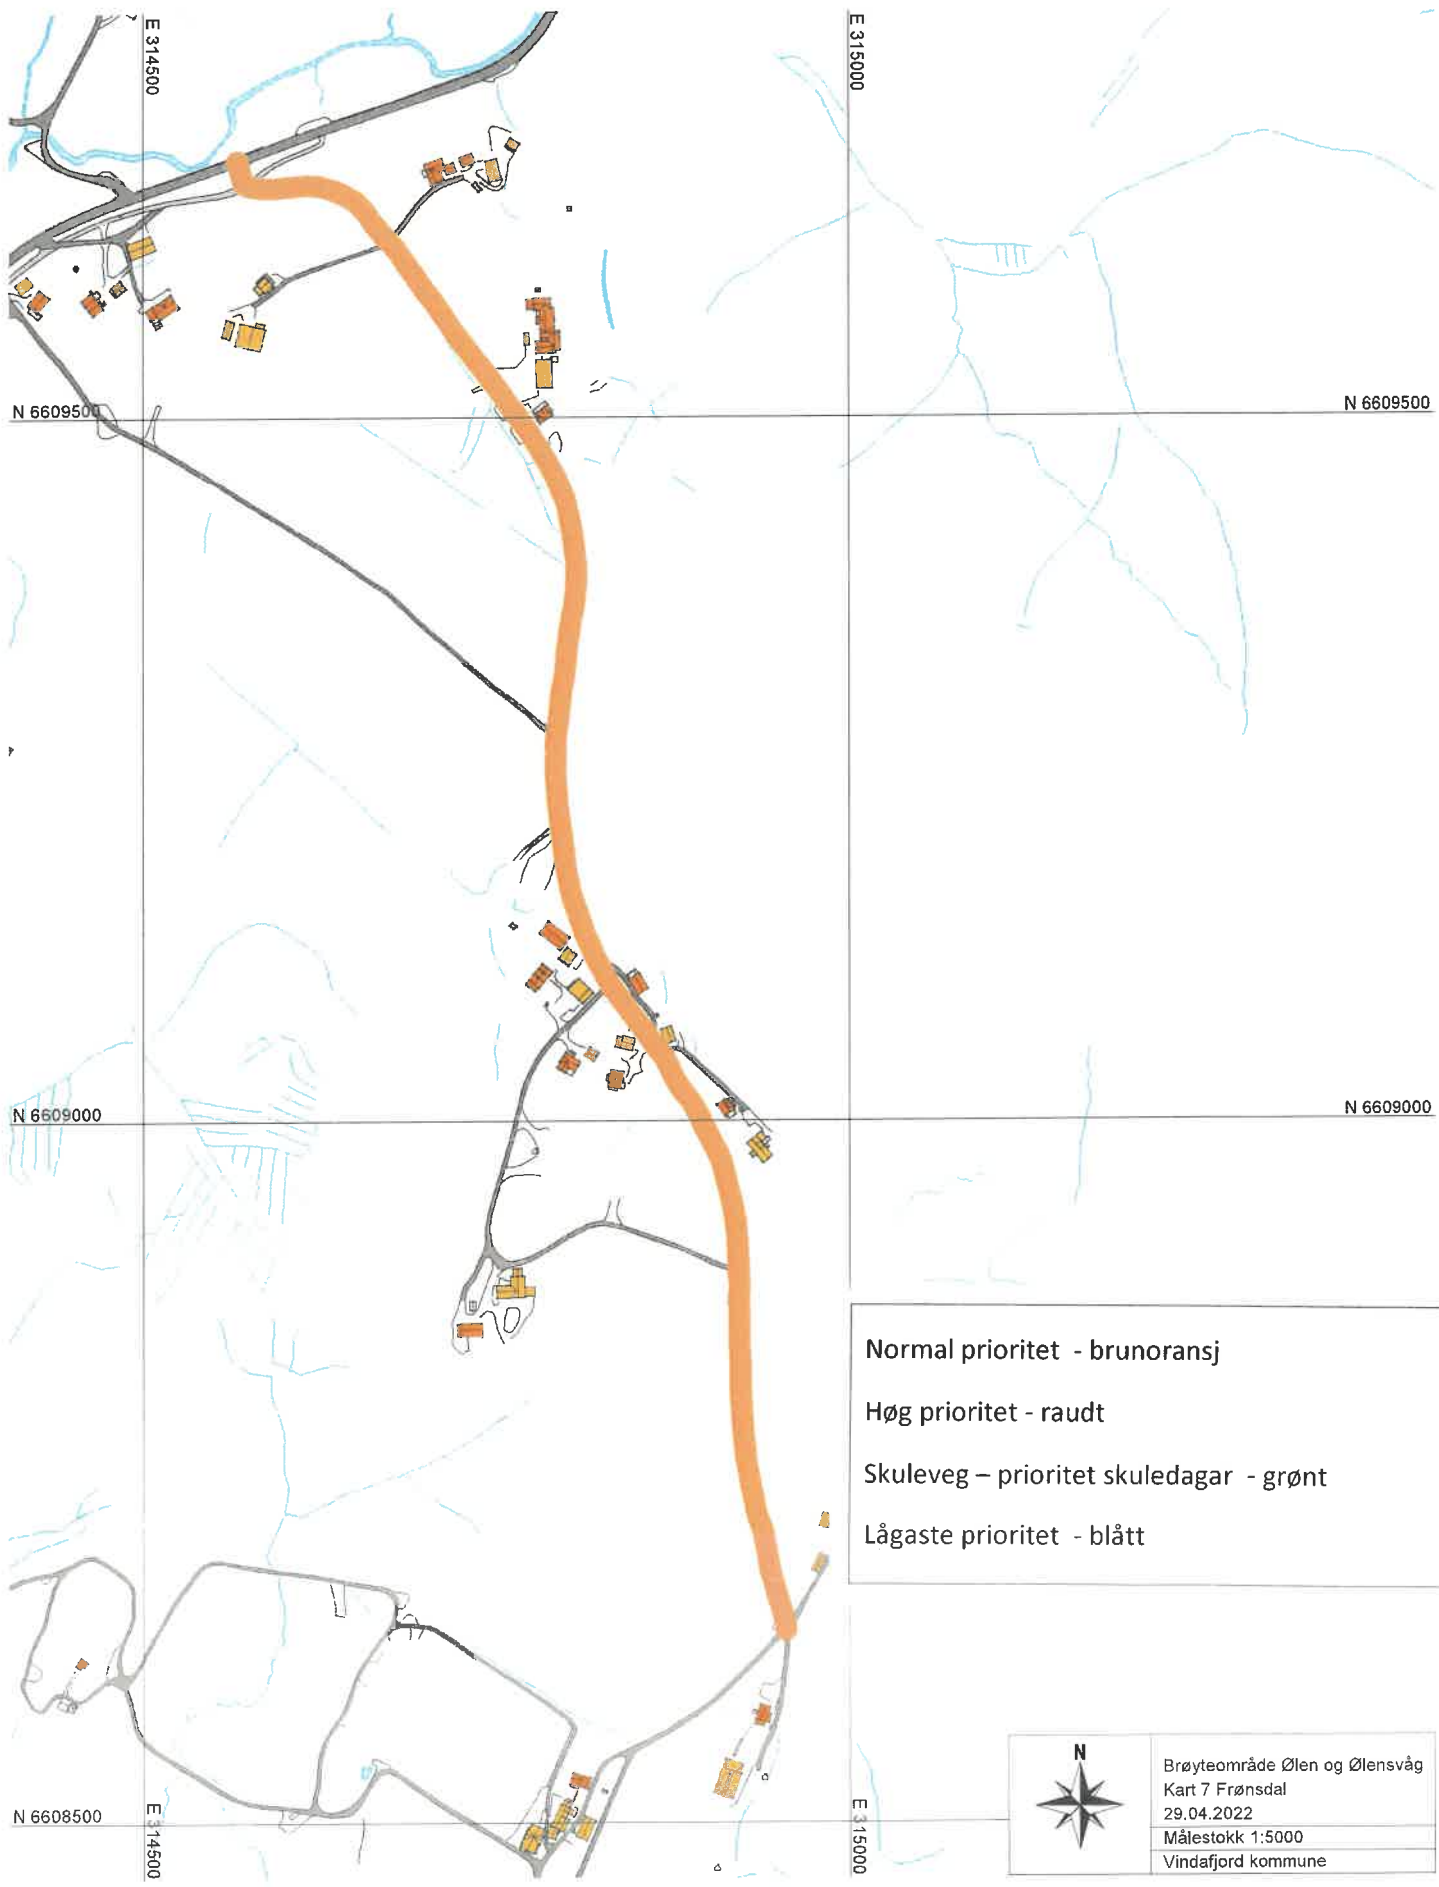

Vindafjord kommune

Brøyteområde Ølen og Ølensvåg  
 Kart 10 Ølen idrettshall og Sjøperle  
 29.04.2022  
 Målestokk 1:1500  
 Vindafjord kommune

- Normal prioritet - brunoransj
- Høg prioritet - raudt
- Skuleveg – prioritet skuledagar - grønt
- Lågaste prioritet - blått

Brøyteområde Ølen og Ølensvåg
Kart 4 Dreganes
29.04.2022
Målestokk 1:6000
Vindafjord kommune

Normal prioritet - brunoransj  
 Høg prioritet - raudt  
 Skuleveg – prioritet skuledagar - grønt  
 Lågaste prioritet - blått

	Brøyteområde Ølen og Ølensvåg
	Kart 7 Frønsdal
	29.04.2022
	Målestokk 1:5000
Vindafjord kommune	

Normal prioritet - brunoransj  
Høg prioritet - raudt  
Skuleveg – prioritet skuledagar - grønt  
Lågaste prioritet - blått

	Brøyteområde Ølen og Ølensvåg
	Kart 5 Ølensvåg nord
	29.04.2022
	Målestokk 1:4000
Vindafjord kommune	