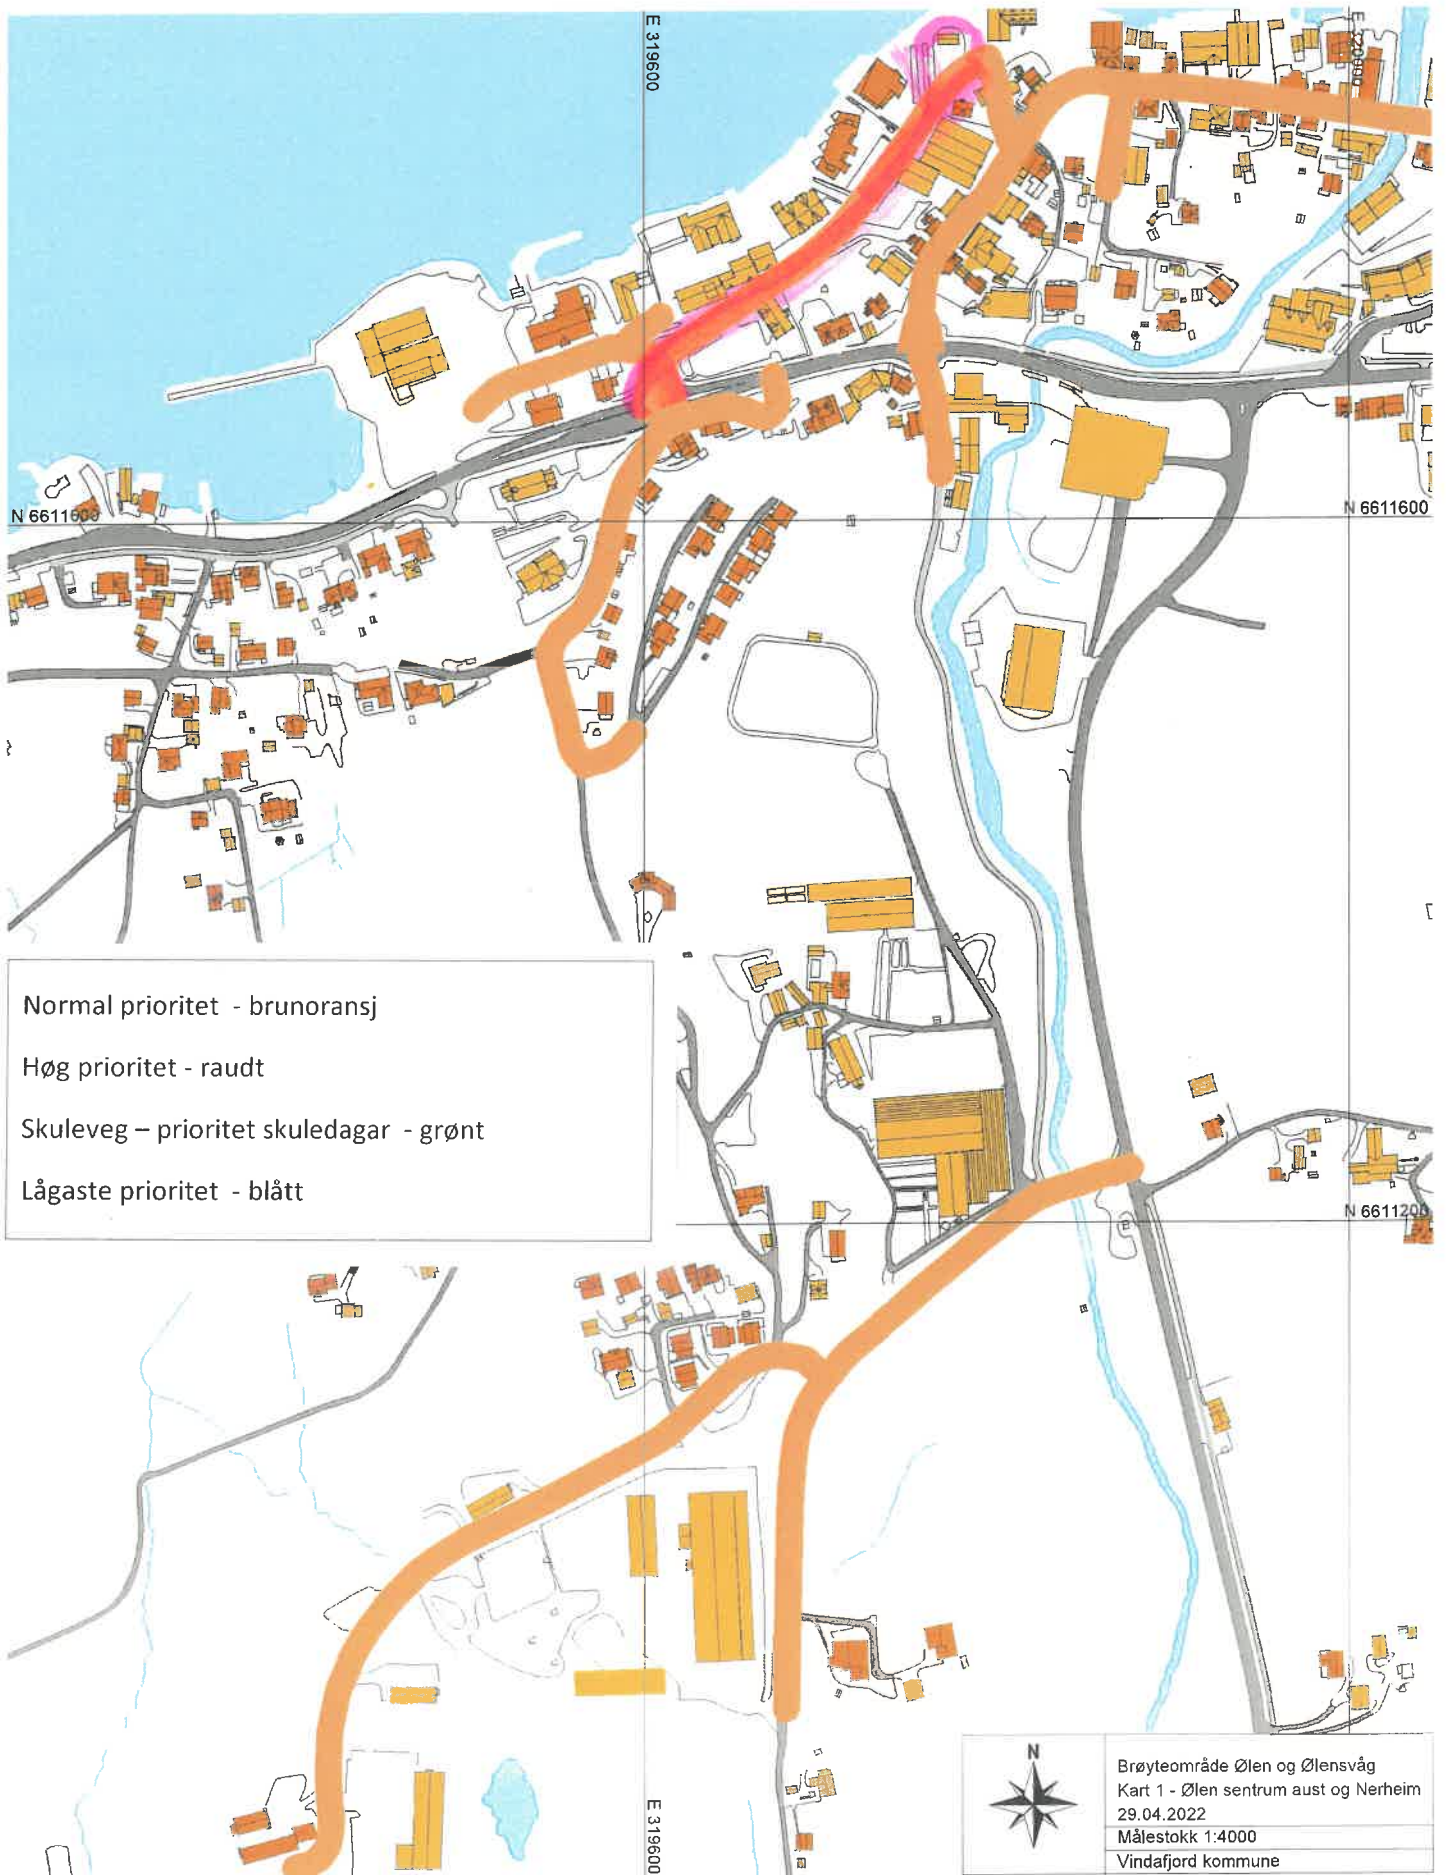

Normal prioritet - brunoransj

Høg prioritet - raudt

Skuleveg – prioritet skuledagar - grønt

Lågaste prioritet - blått

	Brøyteområde Ølen og Ølensvåg
	Kart 1 - Ølen sentrum aust og Nerheim
	29.04.2022
	Målestokk 1:4000
Vindafjord kommune