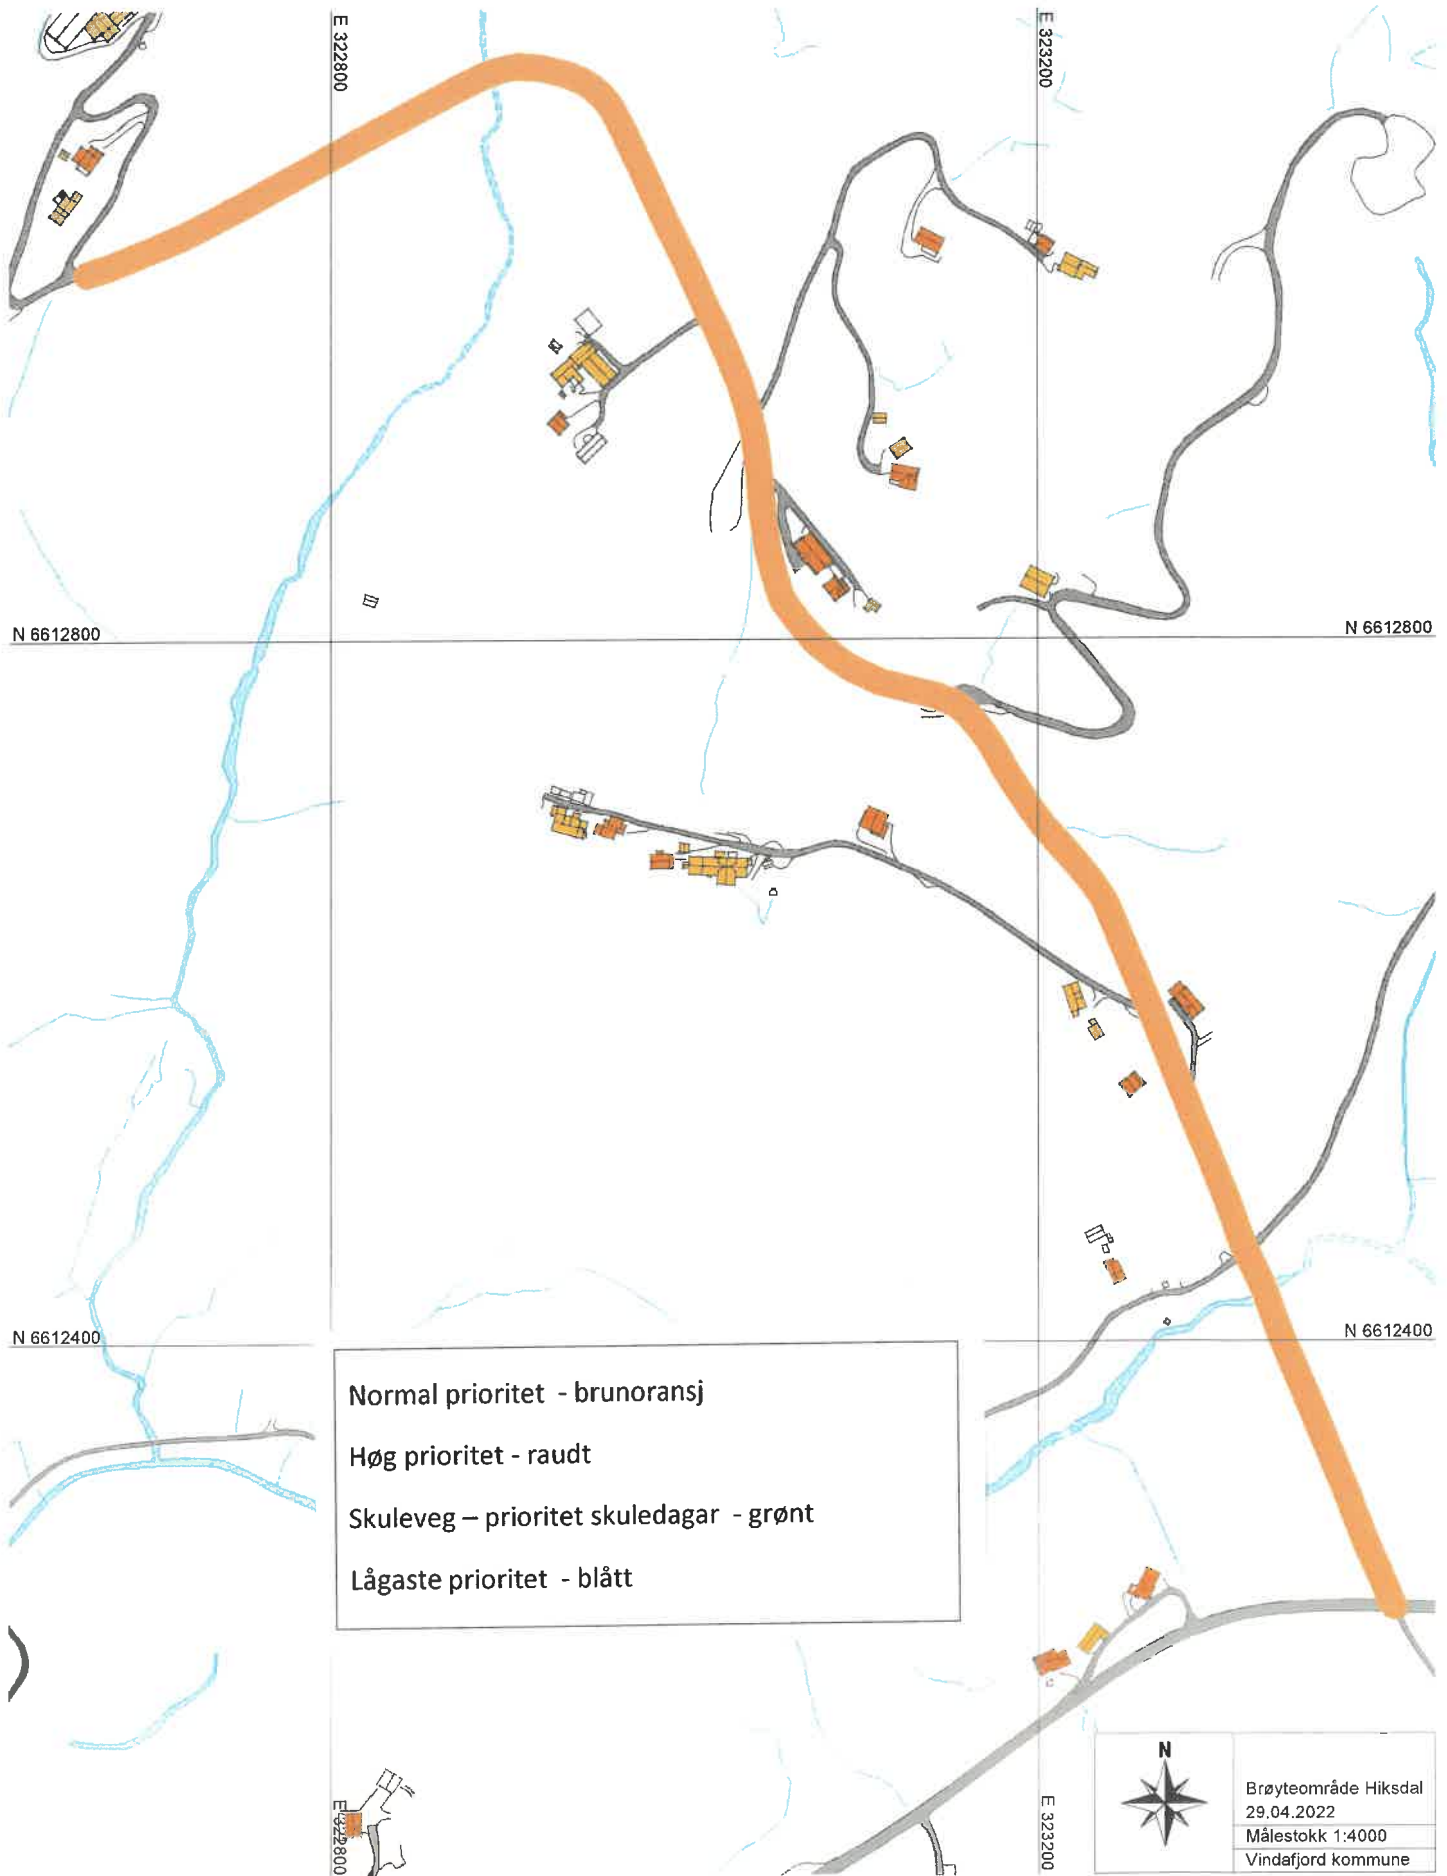

Vindafjord kommune

Brøyteområde Ølen og Ølensvåg  
 Kart 10 Ølen idrettshall og Sjøperle  
 29.04.2022  
 Målestokk 1:1500  
 Vindafjord kommune

- Normal prioritet - brunoransj
- Høg prioritet - raudt
- Skuleveg – prioritet skuledagar - grønt
- Lågaste prioritet - blått

Brøyteområde Ølen og Ølensvåg
Kart 4 Dreganes
29.04.2022
Målestokk 1:6000
Vindafjord kommune

Normal prioritet - brunoransj  
 Høg prioritet - raudt  
 Skuleveg – prioritet skuledagar - grønt  
 Lågaste prioritet - blått

	Brøyteområde Ølen og Ølensvåg
	Kart 7 Frønsdal
	29.04.2022
	Målestokk 1:5000
Vindafjord kommune	

Normal prioritet - brunoransj  
Høg prioritet - raudt  
Skuleveg – prioritet skuledagar - grønt  
Lågaste prioritet - blått

	Brøyteområde Ølen og Ølensvåg
	Kart 5 Ølensvåg nord
	29.04.2022
	Målestokk 1:4000
Vindafjord kommune	