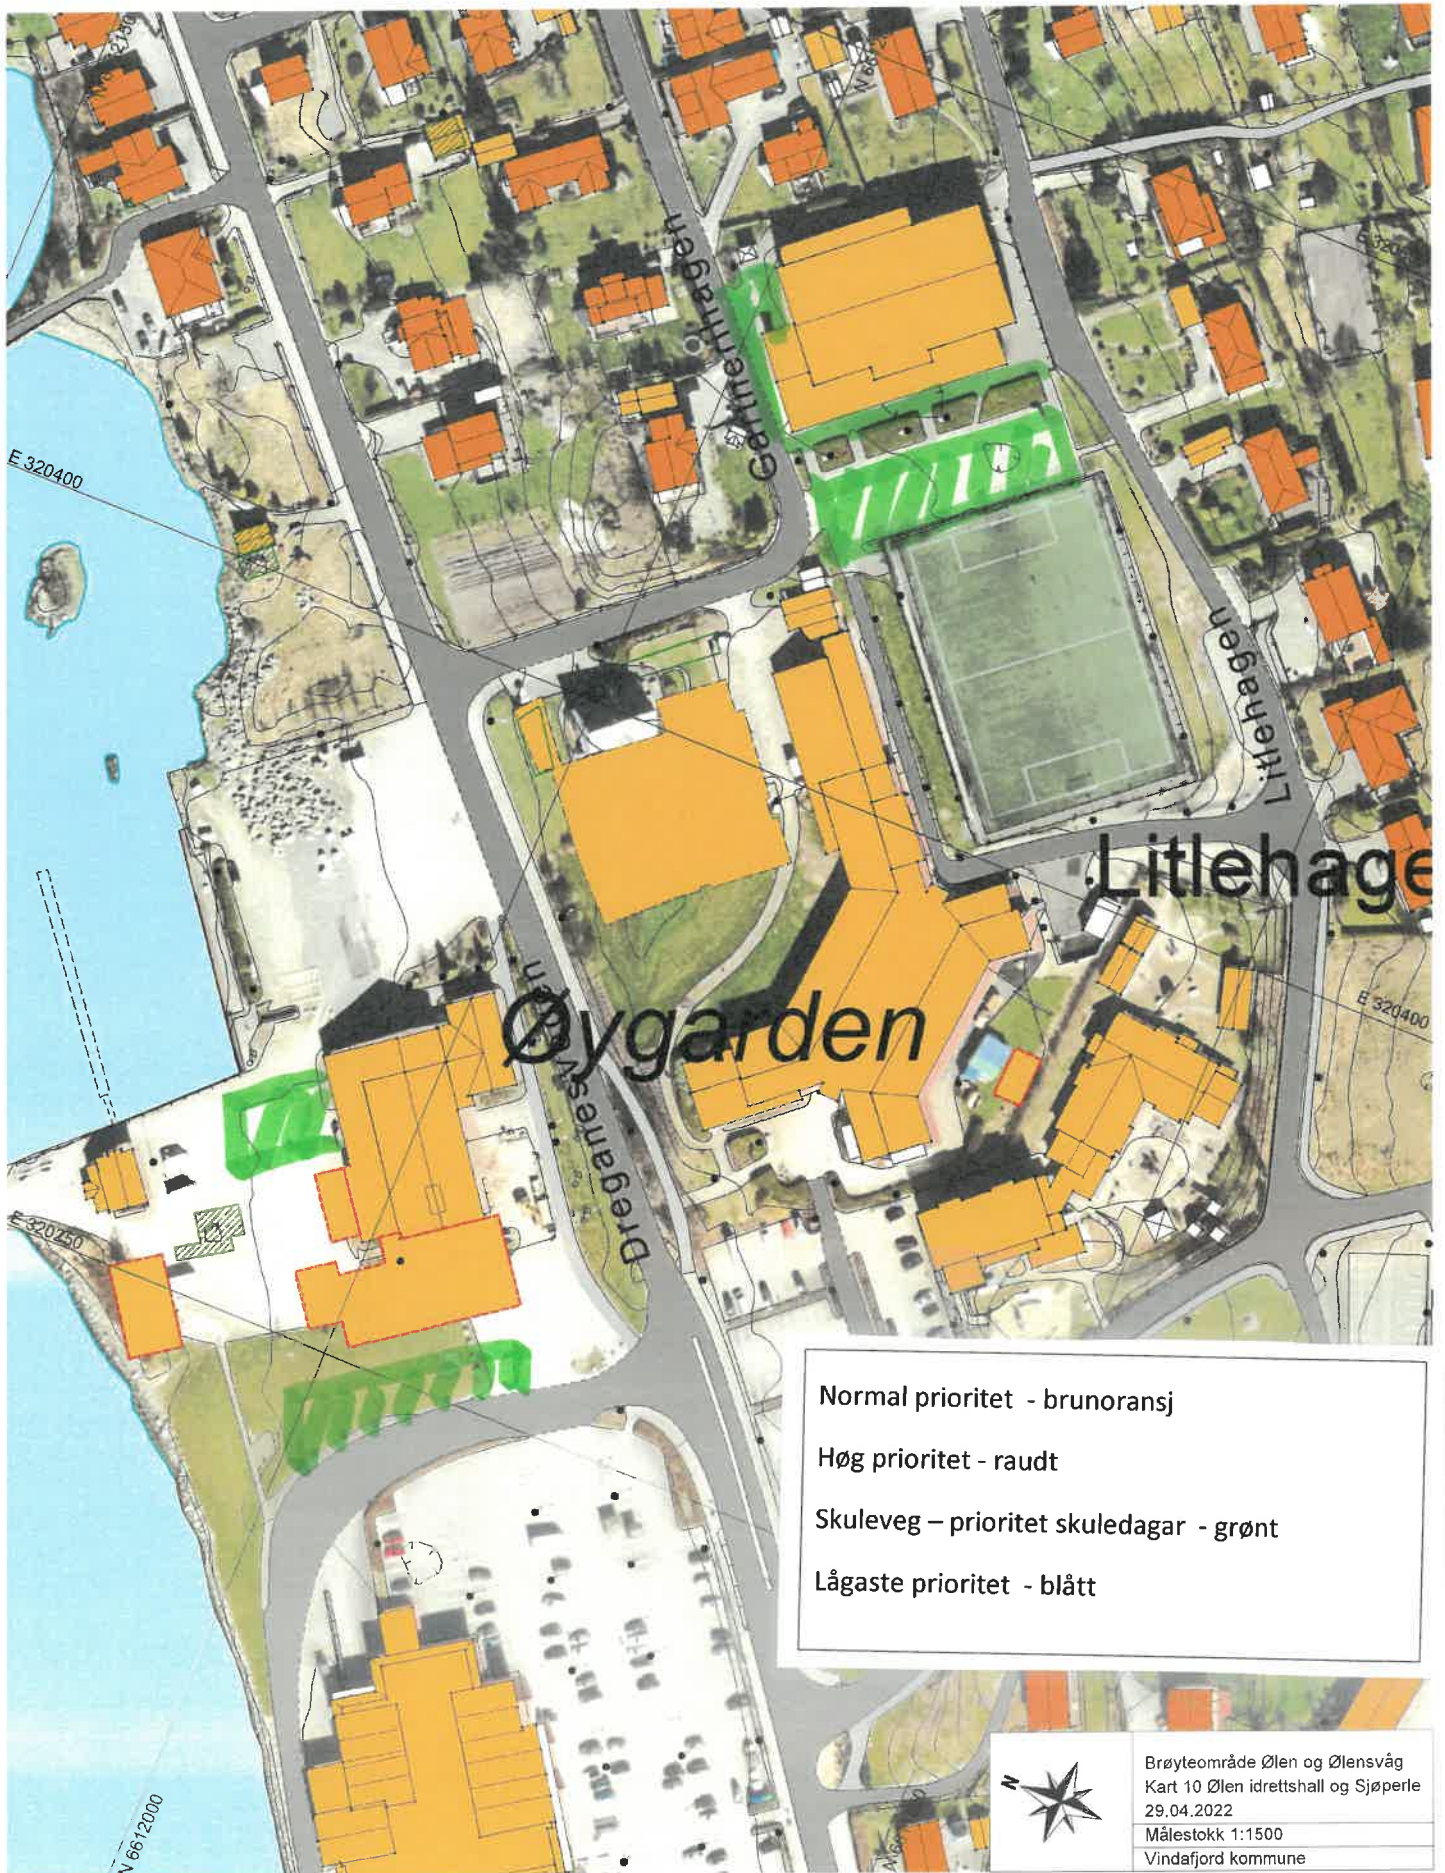

Normal prioritet - brunoransj

Høg prioritet - raudt

Skuleveg – prioritet skuledagar - grønt

Lågaste prioritet - blått

	Brøyteområde Ølen og Ølensvåg
	Kart 3 - Øvrehagen og Dørheim
	29.04.2022
	Målestokk 1:6000

Vindafjord kommune

Brøyteområde Ølen og Ølensvåg  
 Kart 10 Ølen idrettshall og Sjøperle  
 29.04.2022  
 Målestokk 1:1500  
 Vindafjord kommune

- Normal prioritet - brunoransj
- Høg prioritet - raudt
- Skuleveg – prioritet skuledagar - grønt
- Lågaste prioritet - blått

Brøyteområde Ølen og Ølensvåg
Kart 4 Dreganes
29.04.2022
Målestokk 1:6000
Vindafjord kommune

Normal prioritet - brunoransj  
 Høg prioritet - raudt  
 Skuleveg – prioritet skuledagar - grønt  
 Lågaste prioritet - blått

	Brøyteområde Ølen og Ølensvåg
	Kart 5 Ølensvåg nord
	29.04.2022
	Målestokk 1:4000
Vindafjord kommune	