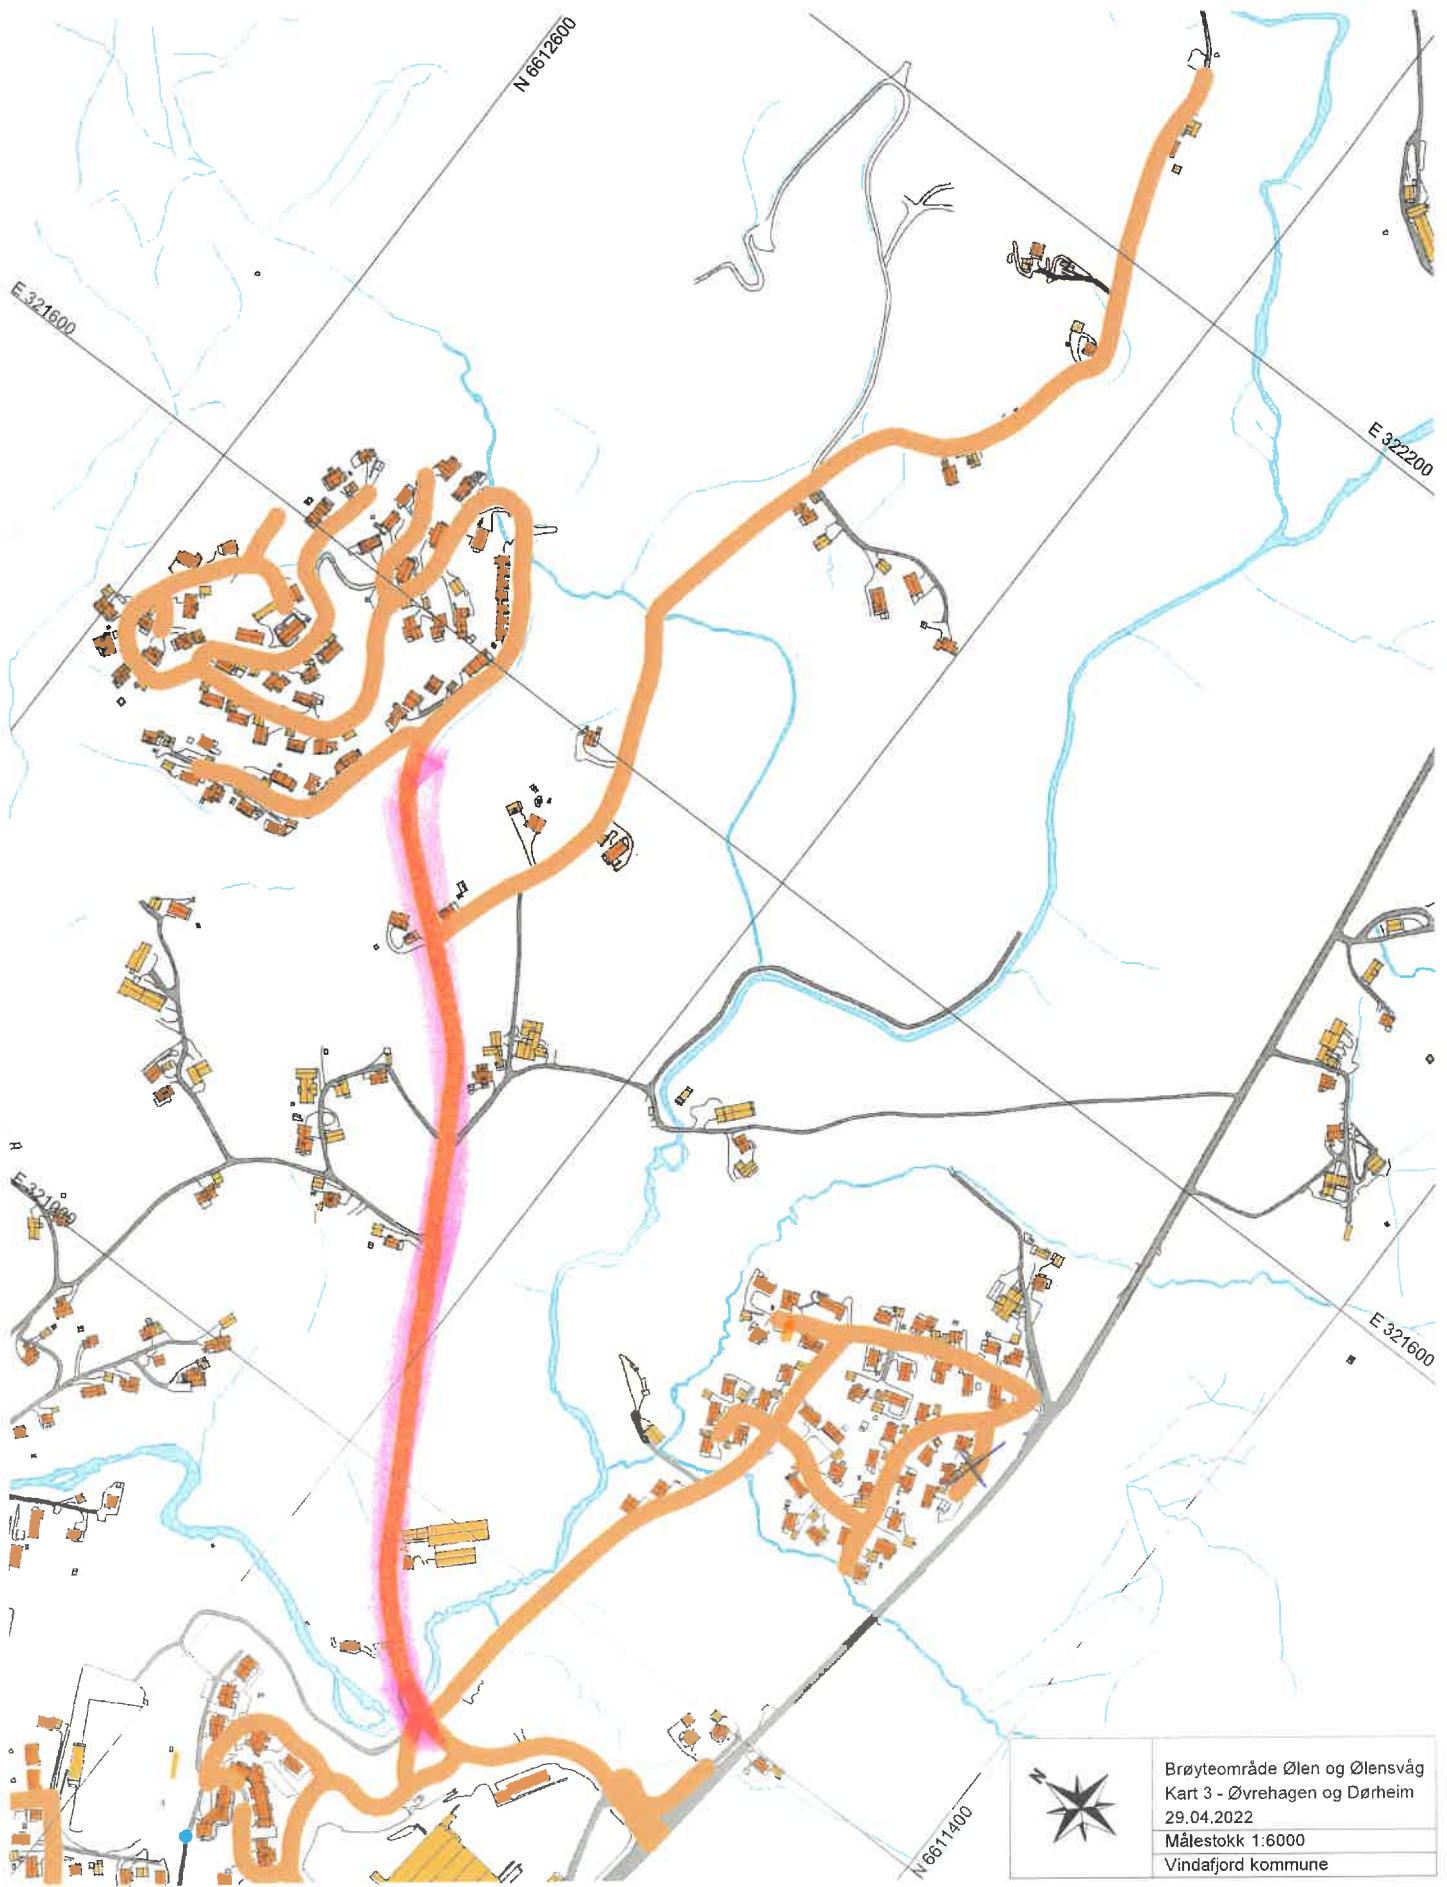

Normal prioritet - brunoransj

Høg prioritet - raudt

Skuleveg – prioritet skuledagar - grønt

Lågaste prioritet - blått

	Brøyteområde Ølen og Ølensvåg
	Kart 3 - Øvrehagen og Dørheim
	29.04.2022
	Målestokk 1:6000

Vindafjord kommune

Brøyteområde Ølen og Ølensvåg  
 Kart 10 Ølen idrettshall og Sjøperle  
 29.04.2022  
 Målestokk 1:1500  
 Vindafjord kommune

- Normal prioritet - brunoransj
- Høg prioritet - raudt
- Skuleveg – prioritet skuledagar - grønt
- Lågaste prioritet - blått

Brøyteområde Ølen og Ølensvåg
Kart 4 Dreganes
29.04.2022
Målestokk 1:6000
Vindafjord kommune

Normal prioritet - brunoransj  
 Høg prioritet - raudt  
 Skuleveg – prioritet skuledagar - grønt  
 Lågaste prioritet - blått

	Brøyteområde Ølen og Ølensvåg
	Kart 5 Ølensvåg nord
	29.04.2022
	Målestokk 1:4000
Vindafjord kommune	