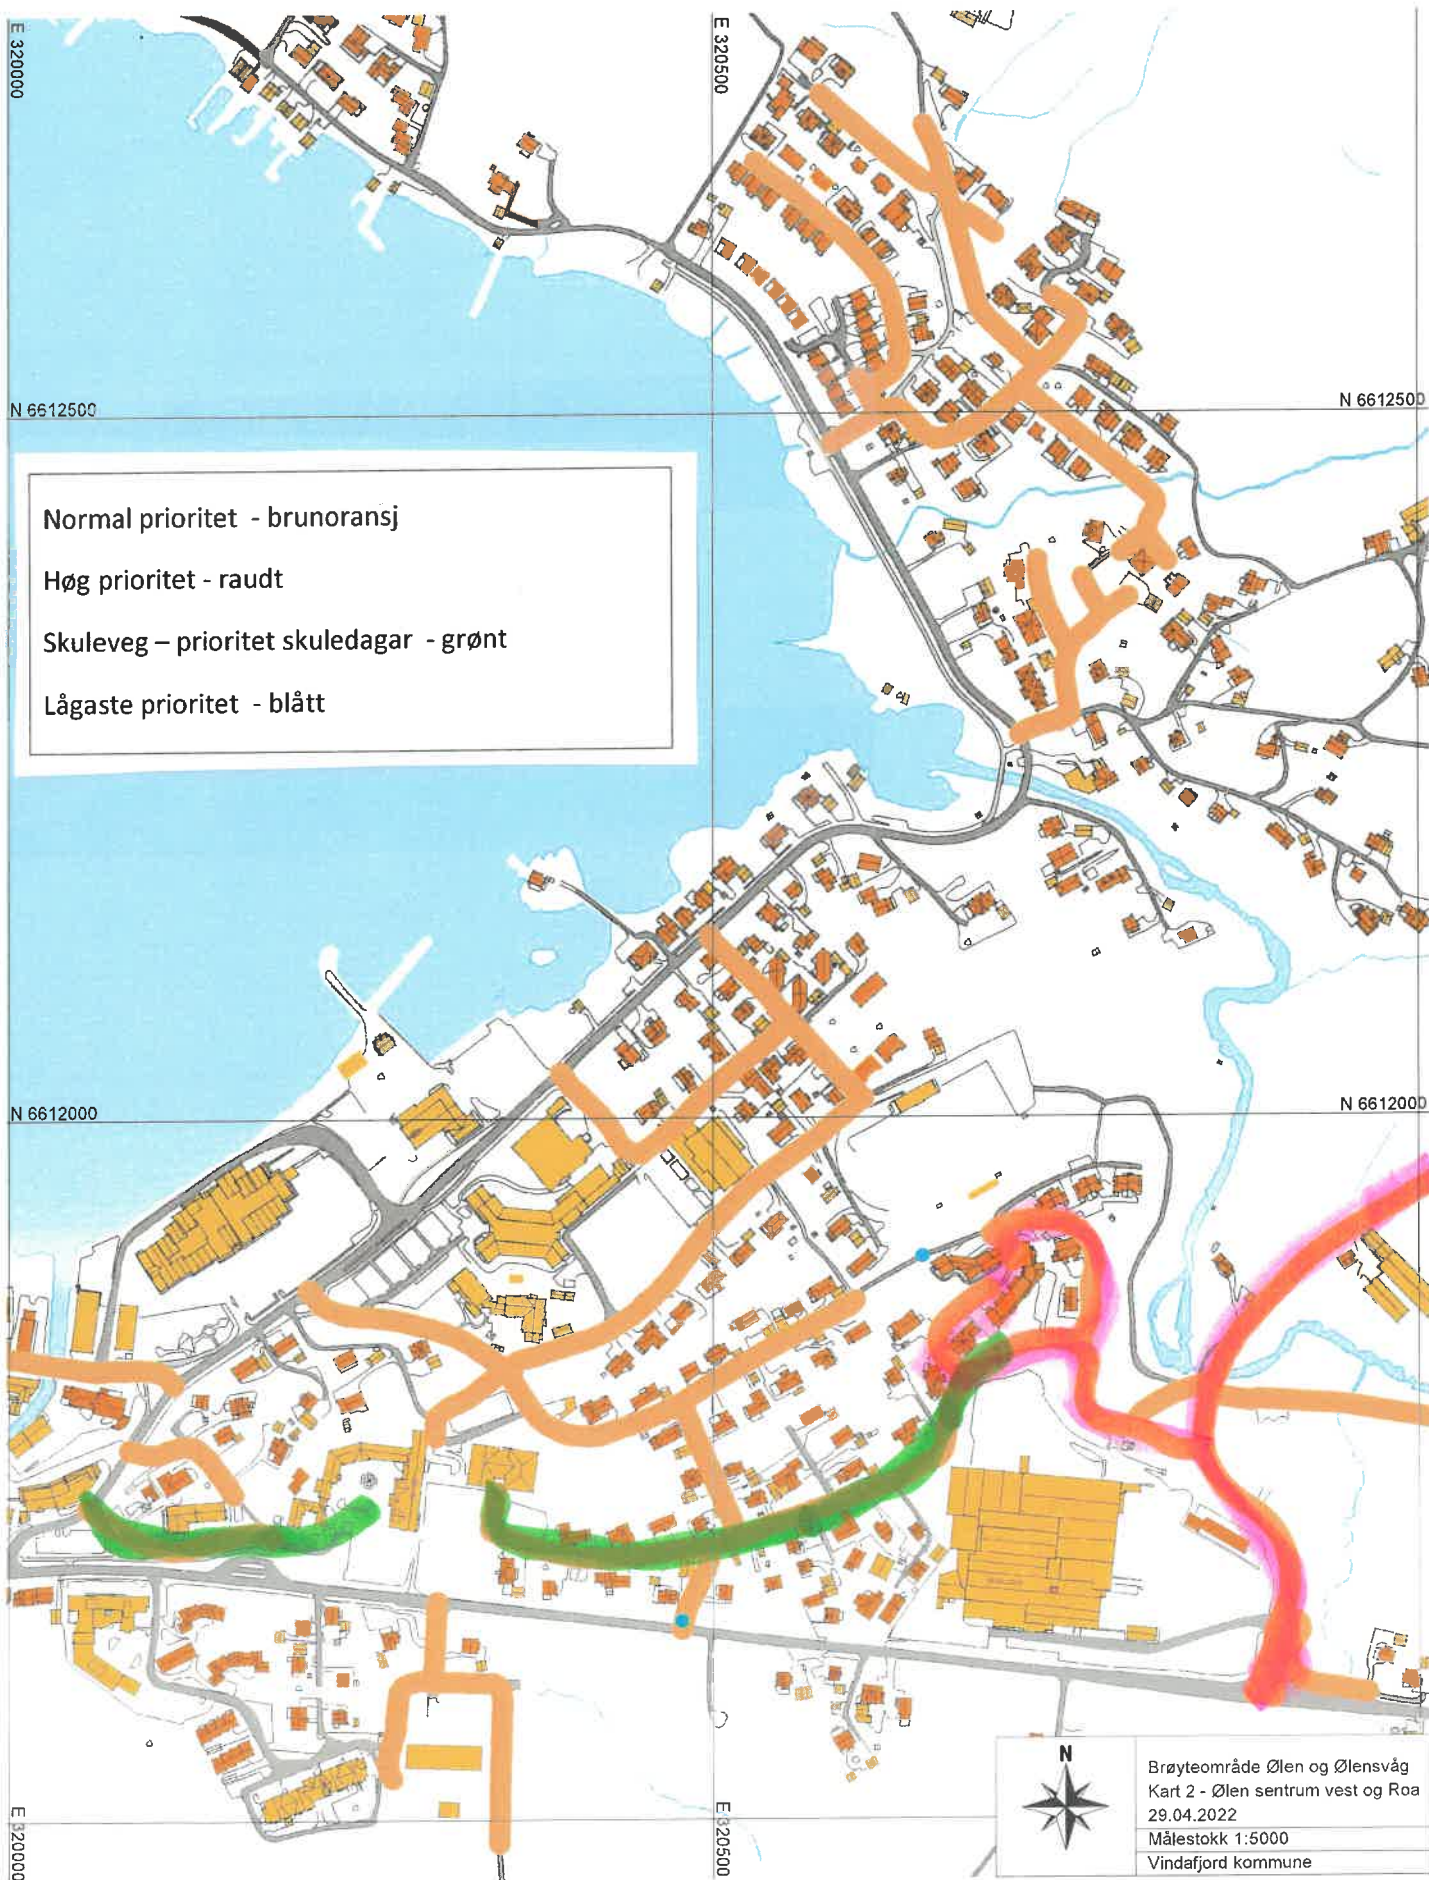

Normal prioritet - brunoransj

Høg prioritet - raudt

Skuleveg – prioritet skuledagar - grønt

Lågaste prioritet - blått

	Brøyteområde Ølen og Ølensvåg
	Kart 3 - Øvrehagen og Dørheim
	29.04.2022
	Målestokk 1:6000

Vindafjord kommune

Brøyteområde Ølen og Ølensvåg  
 Kart 10 Ølen idrettshall og Sjøperle  
 29.04.2022  
 Målestokk 1:1500  
 Vindafjord kommune

- Normal prioritet - brunoransj
- Høg prioritet - raudt
- Skuleveg – prioritet skuledagar - grønt
- Lågaste prioritet - blått

Brøyteområde Ølen og Ølensvåg
Kart 4 Dreganes
29.04.2022
Målestokk 1:6000
Vindafjord kommune

Normal prioritet - brunoransj  
 Høg prioritet - raudt  
 Skuleveg – prioritet skuledagar - grønt  
 Lågaste prioritet - blått

	Brøyteområde Ølen og Ølensvåg
	Kart 5 Ølensvåg nord
	29.04.2022
	Målestokk 1:4000
Vindafjord kommune	