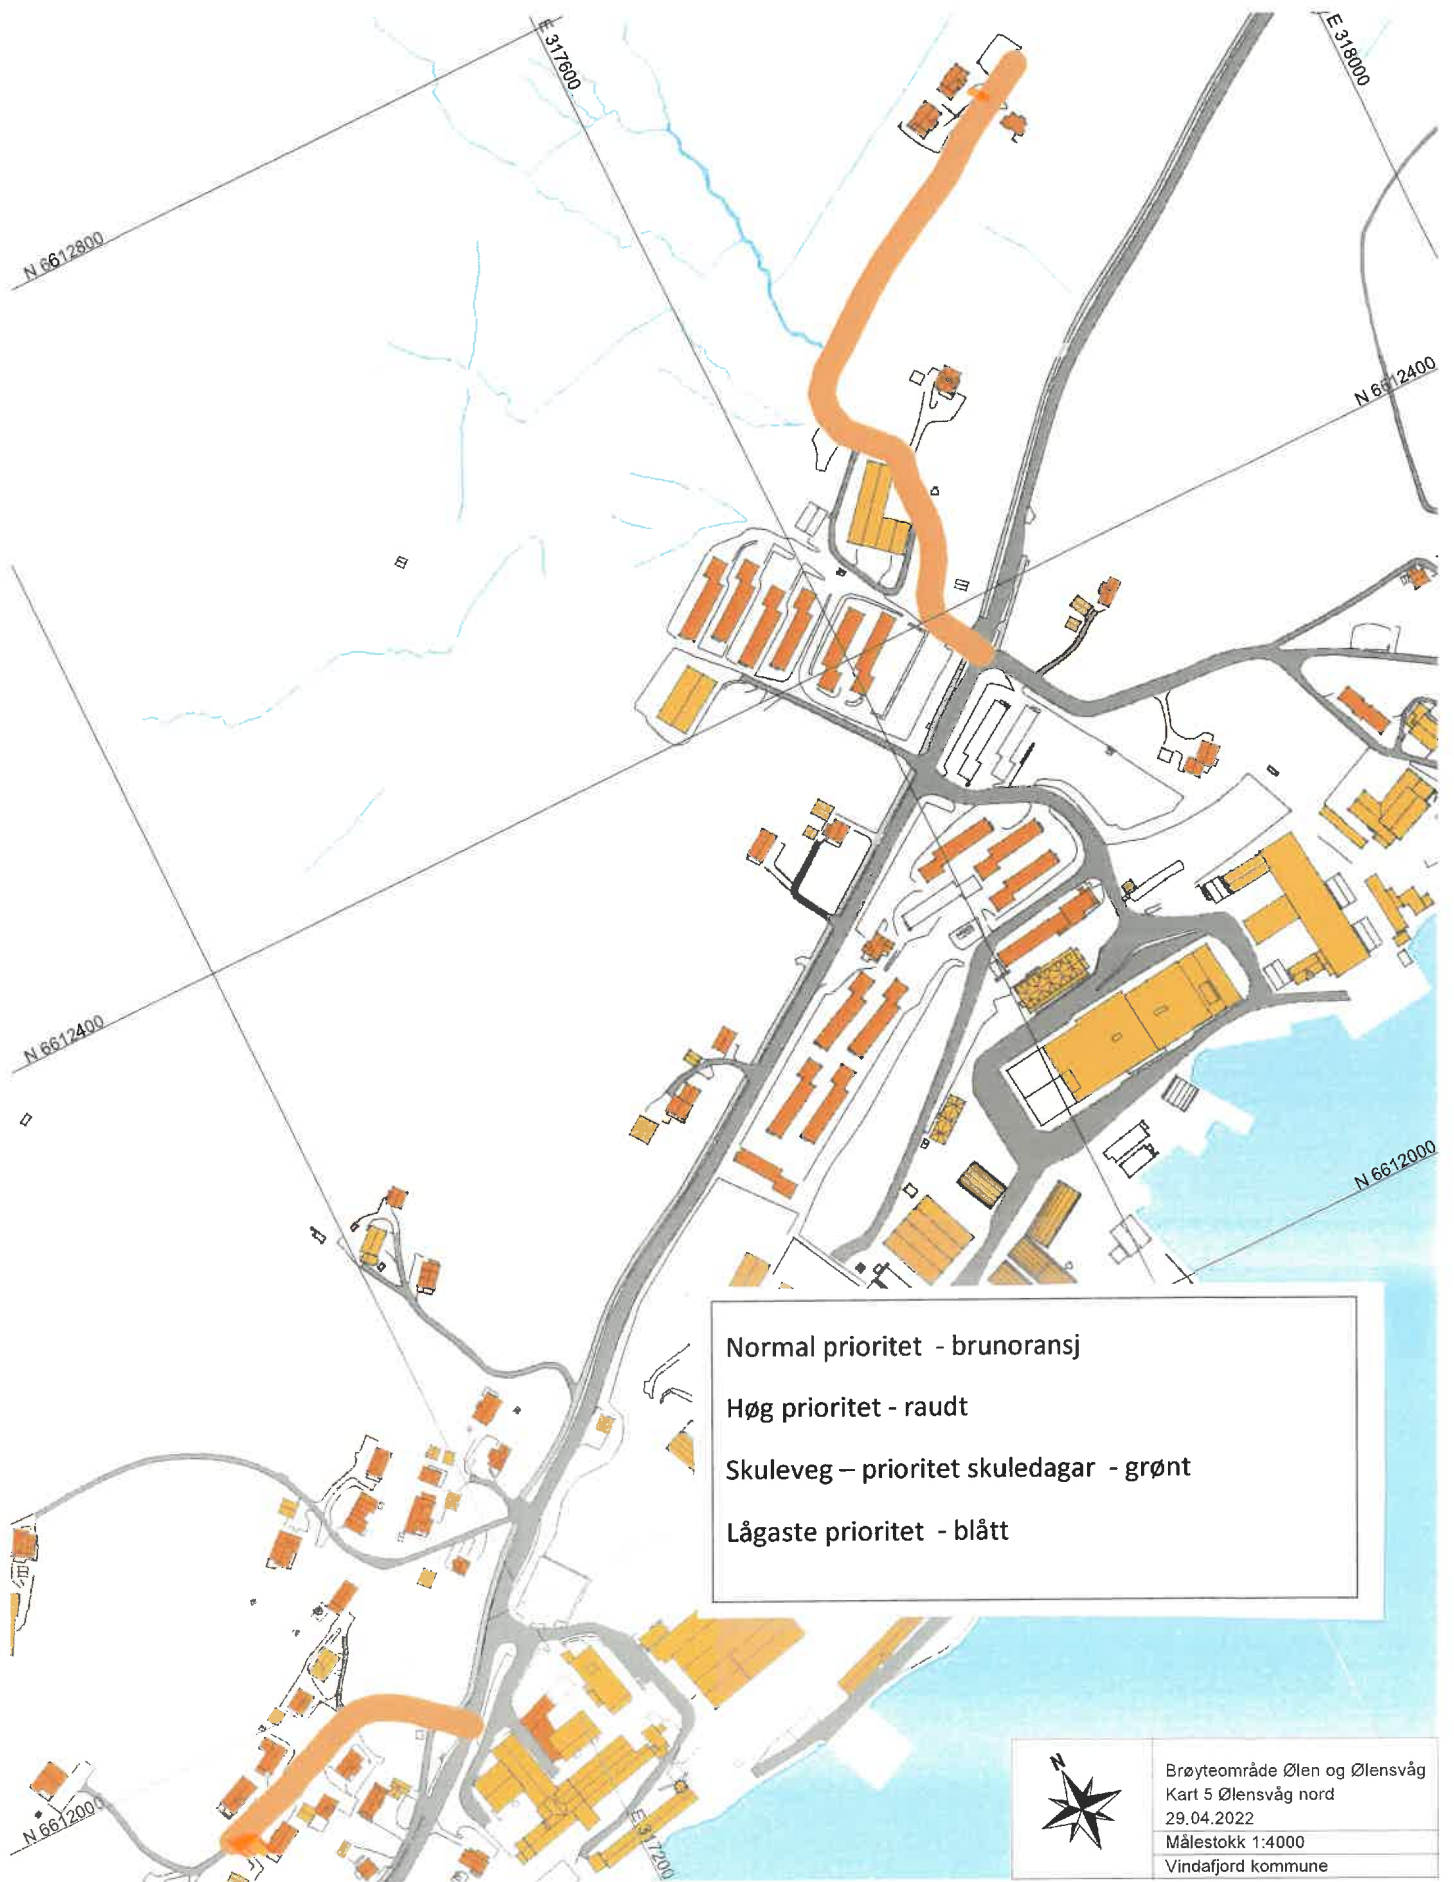

Vindafjord kommune

Brøyteområde Ølen og Ølensvåg  
 Kart 10 Ølen idrettshall og Sjøperle  
 29.04.2022  
 Målestokk 1:1500  
 Vindafjord kommune

- Normal prioritet - brunoransj
- Høg prioritet - raudt
- Skuleveg – prioritet skuledagar - grønt
- Lågaste prioritet - blått

	Brøyteområde Ølen og Ølensvåg
	Kart 7 Frønsdal
	29.04.2022
	Målestokk 1:5000
Vindafjord kommune	

Normal prioritet - brunoransj  
Høg prioritet - raudt  
Skuleveg – prioritet skuledagar - grønt  
Lågaste prioritet - blått

	Brøyteområde Hiksdaal
	29.04.2022
	Målestokk 1:4000
	Vindafjord kommune

Normal prioritet - brunoransj

Høg prioritet - raudt

Skuleveg – prioritet skuledagar - grønt

Lågaste prioritet - blått

	Brøyteområde Ølen og Ølensvåg
	Kart 1 - Ølen sentrum aust og Nerheim
	29.04.2022
	Målestokk 1:4000
Vindafjord kommune	

	Brøyteområde Ølen og Ølensvåg
	Kart 5 Ølensvåg nord
	29.04.2022
	Målestokk 1:4000
Vindafjord kommune	