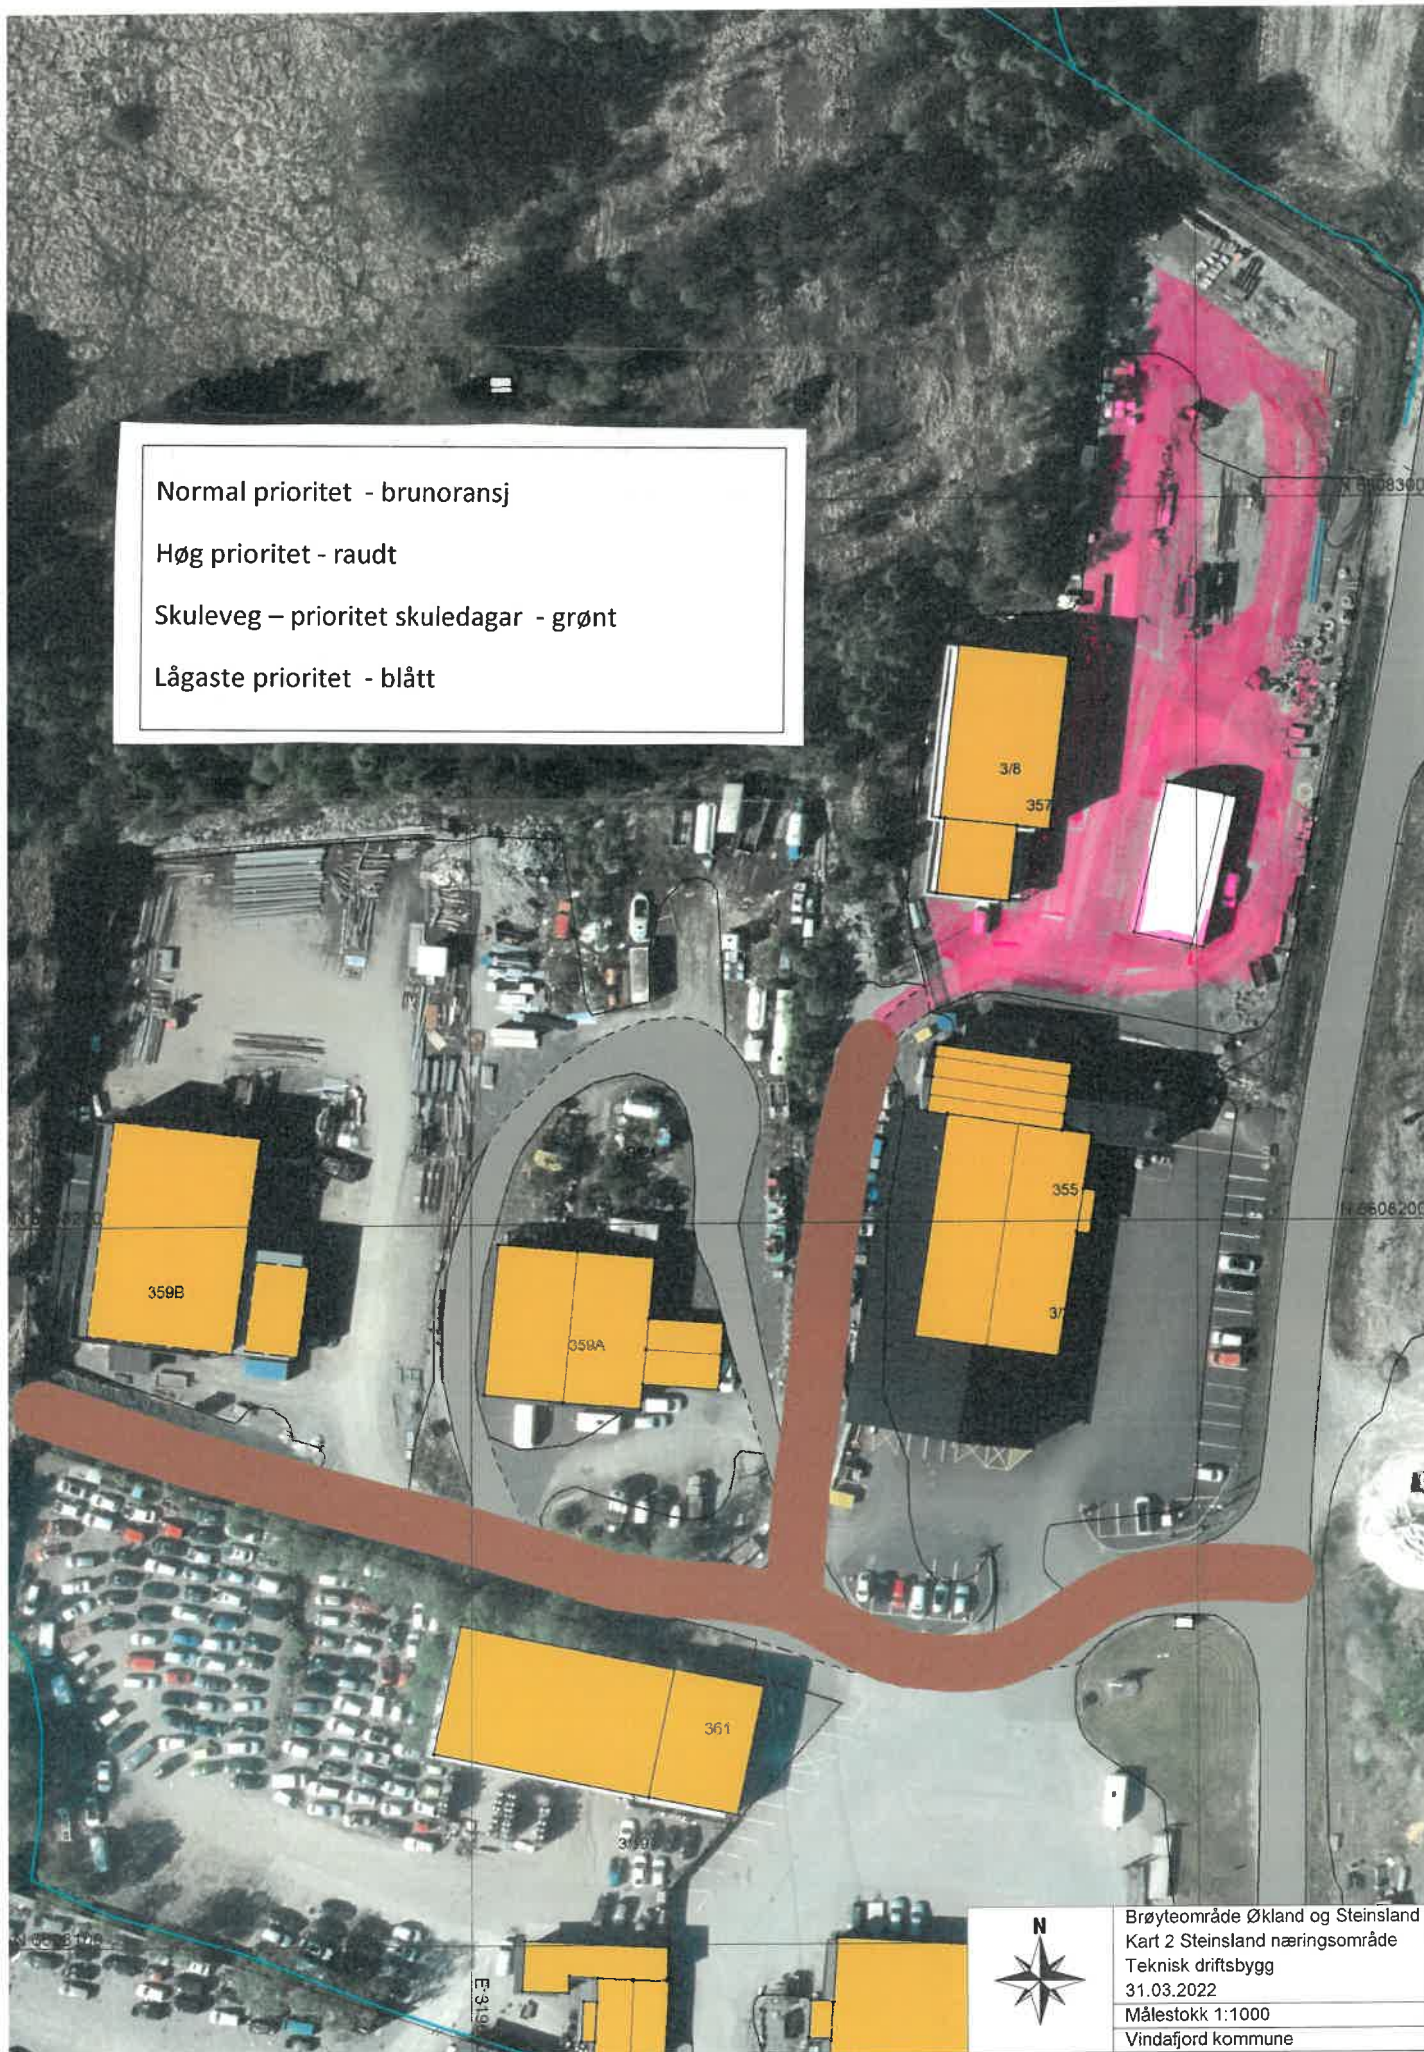

Normal prioritet - brunoransj

Høg prioritet - raudt

Skuleveg – prioritet skuledagar - grønt

Lågaste prioritet - blått

Brøyteområde Økland og Steinsland
Kart 2 Steinsland næringsområde
Teknisk driftsbygg
31.03.2022
Målestokk 1:1000
Vindafjord kommune