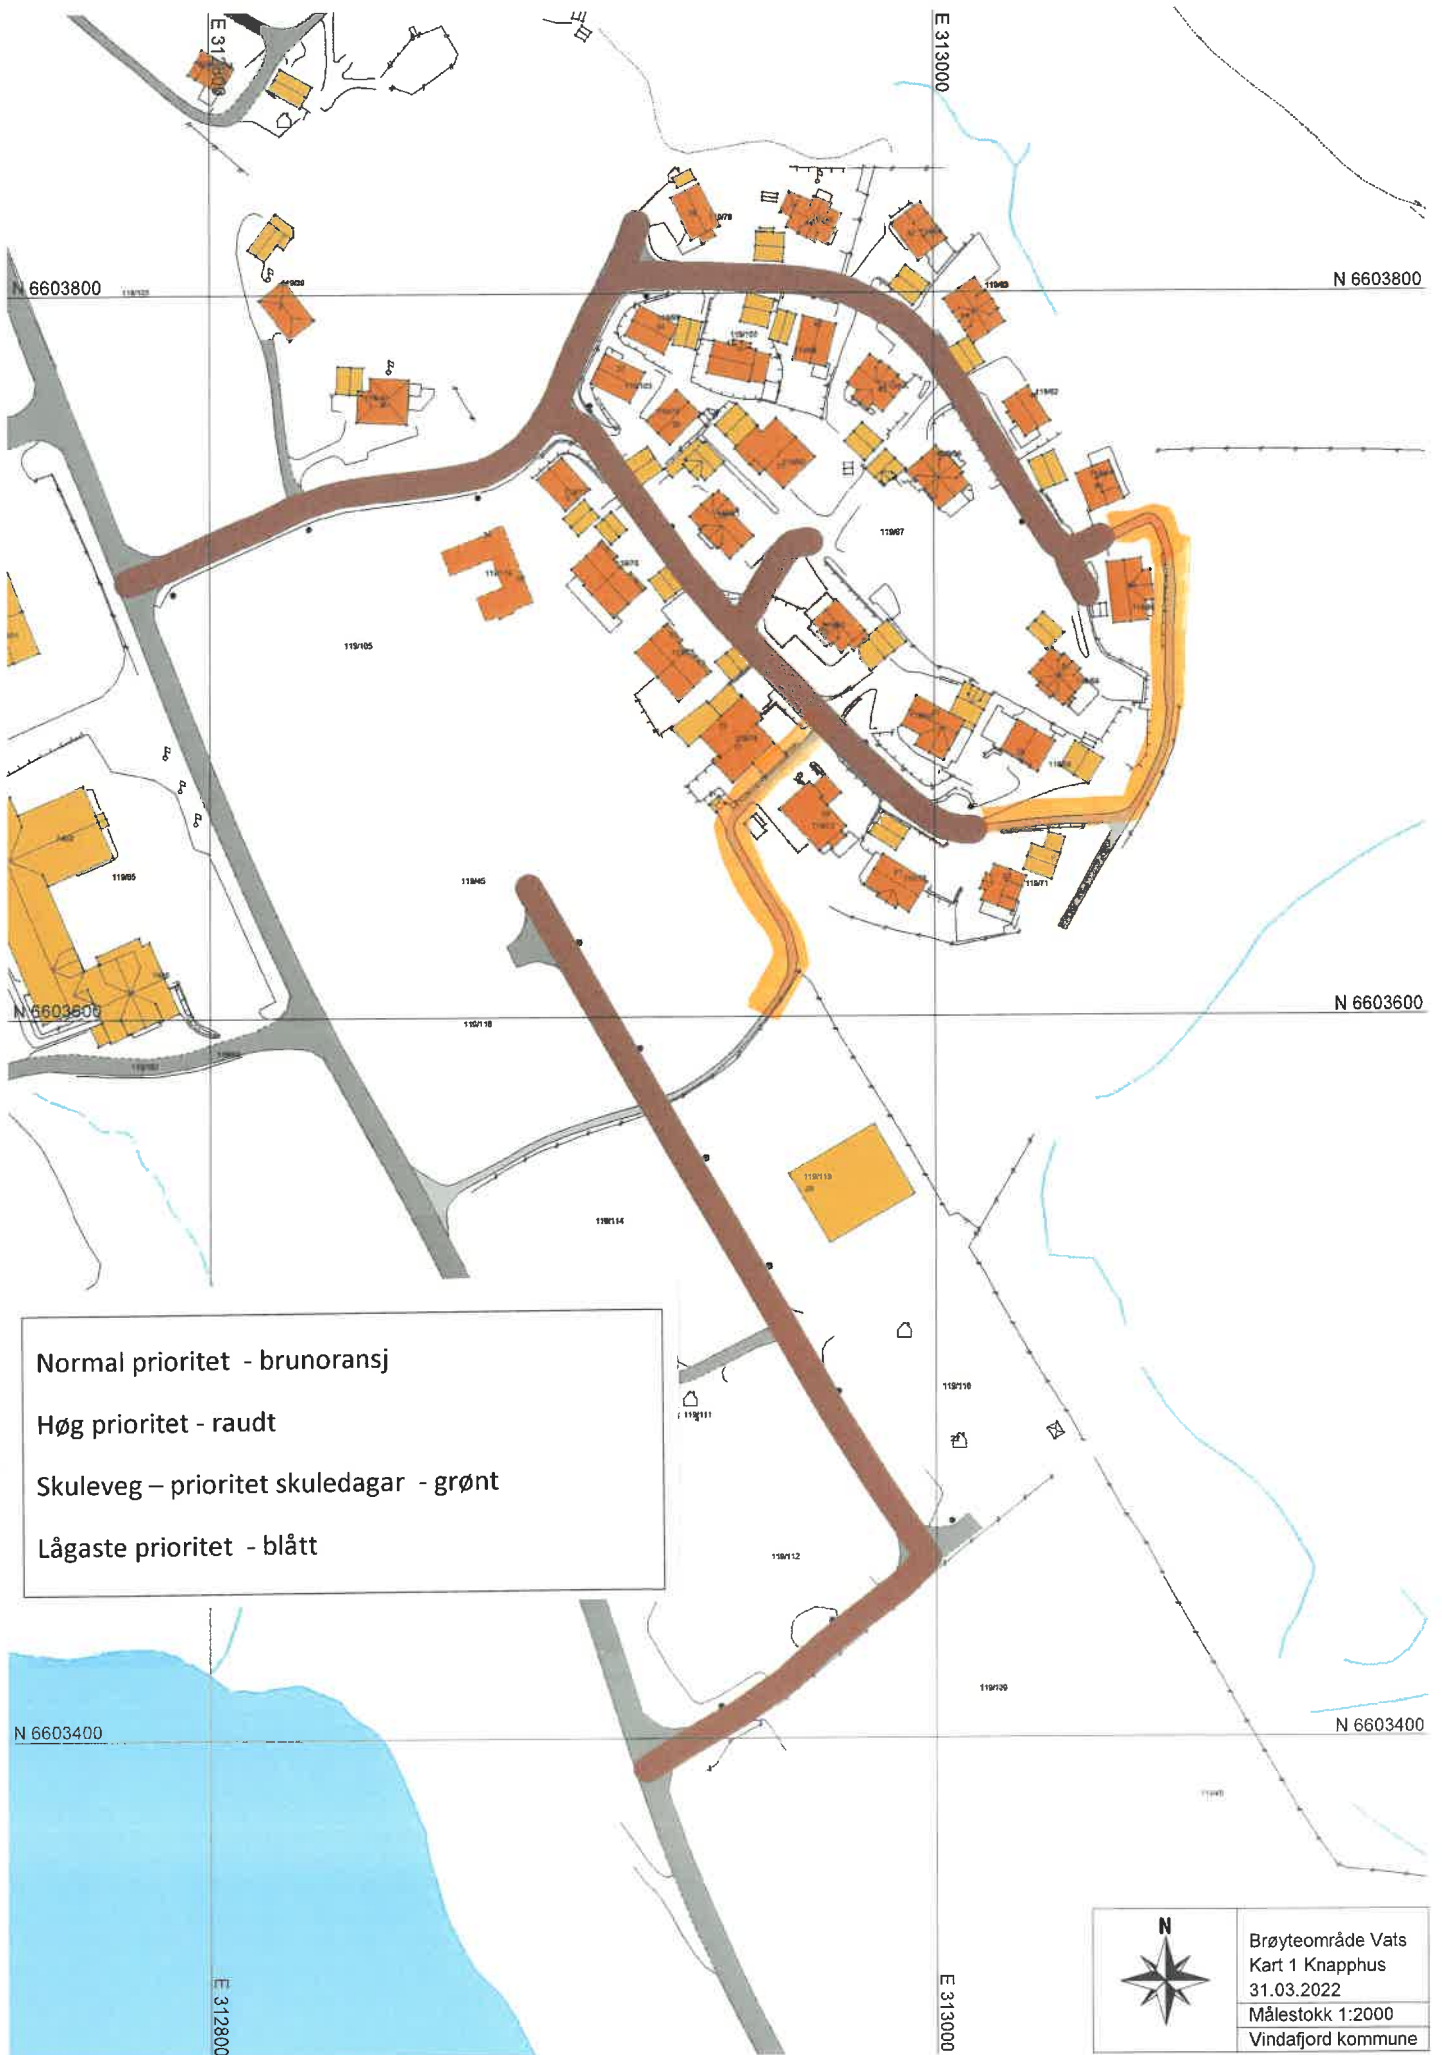

Normal prioritet - brunoransj
 Høg prioritet - raudt
 Skuleveg – prioritet skuledagar - grønt
 Lågaste prioritet - blått

Brøyteområde Vats
 Kart 8 Raunes
 31.03.2022
 Målestokk 1:3000
 Vindafjord kommune

Normal prioritet - brunoransj
 Høg prioritet - raudt
 Skuleveg – prioritet skuledagar - grønt
 Lågaste prioritet - blått

	Brøyteområde Vats
	Kart 1 Knapphus
	31.03.2022
	Målestokk 1:2000
Vindafjord kommune	

Normal prioritet - brunoransj
Høg prioritet - raudt
Skuleveg – prioritet skuledagar - grønt
Lågaste prioritet - blått

	Brøyteområde Vats
	Kart 4 Kårhus
	31.03.2022
	Målestokk 1:4000

Vindafjord kommune

Normal prioritet - brunoransj
Høg prioritet - raudt
Skuleveg – prioritet skuledagar - grønt
Lågaste prioritet - blått

Brøyteområde Vats
Kart 5 Åm
31.03.2022
Målestokk 1:4000
Vindafjord kommune