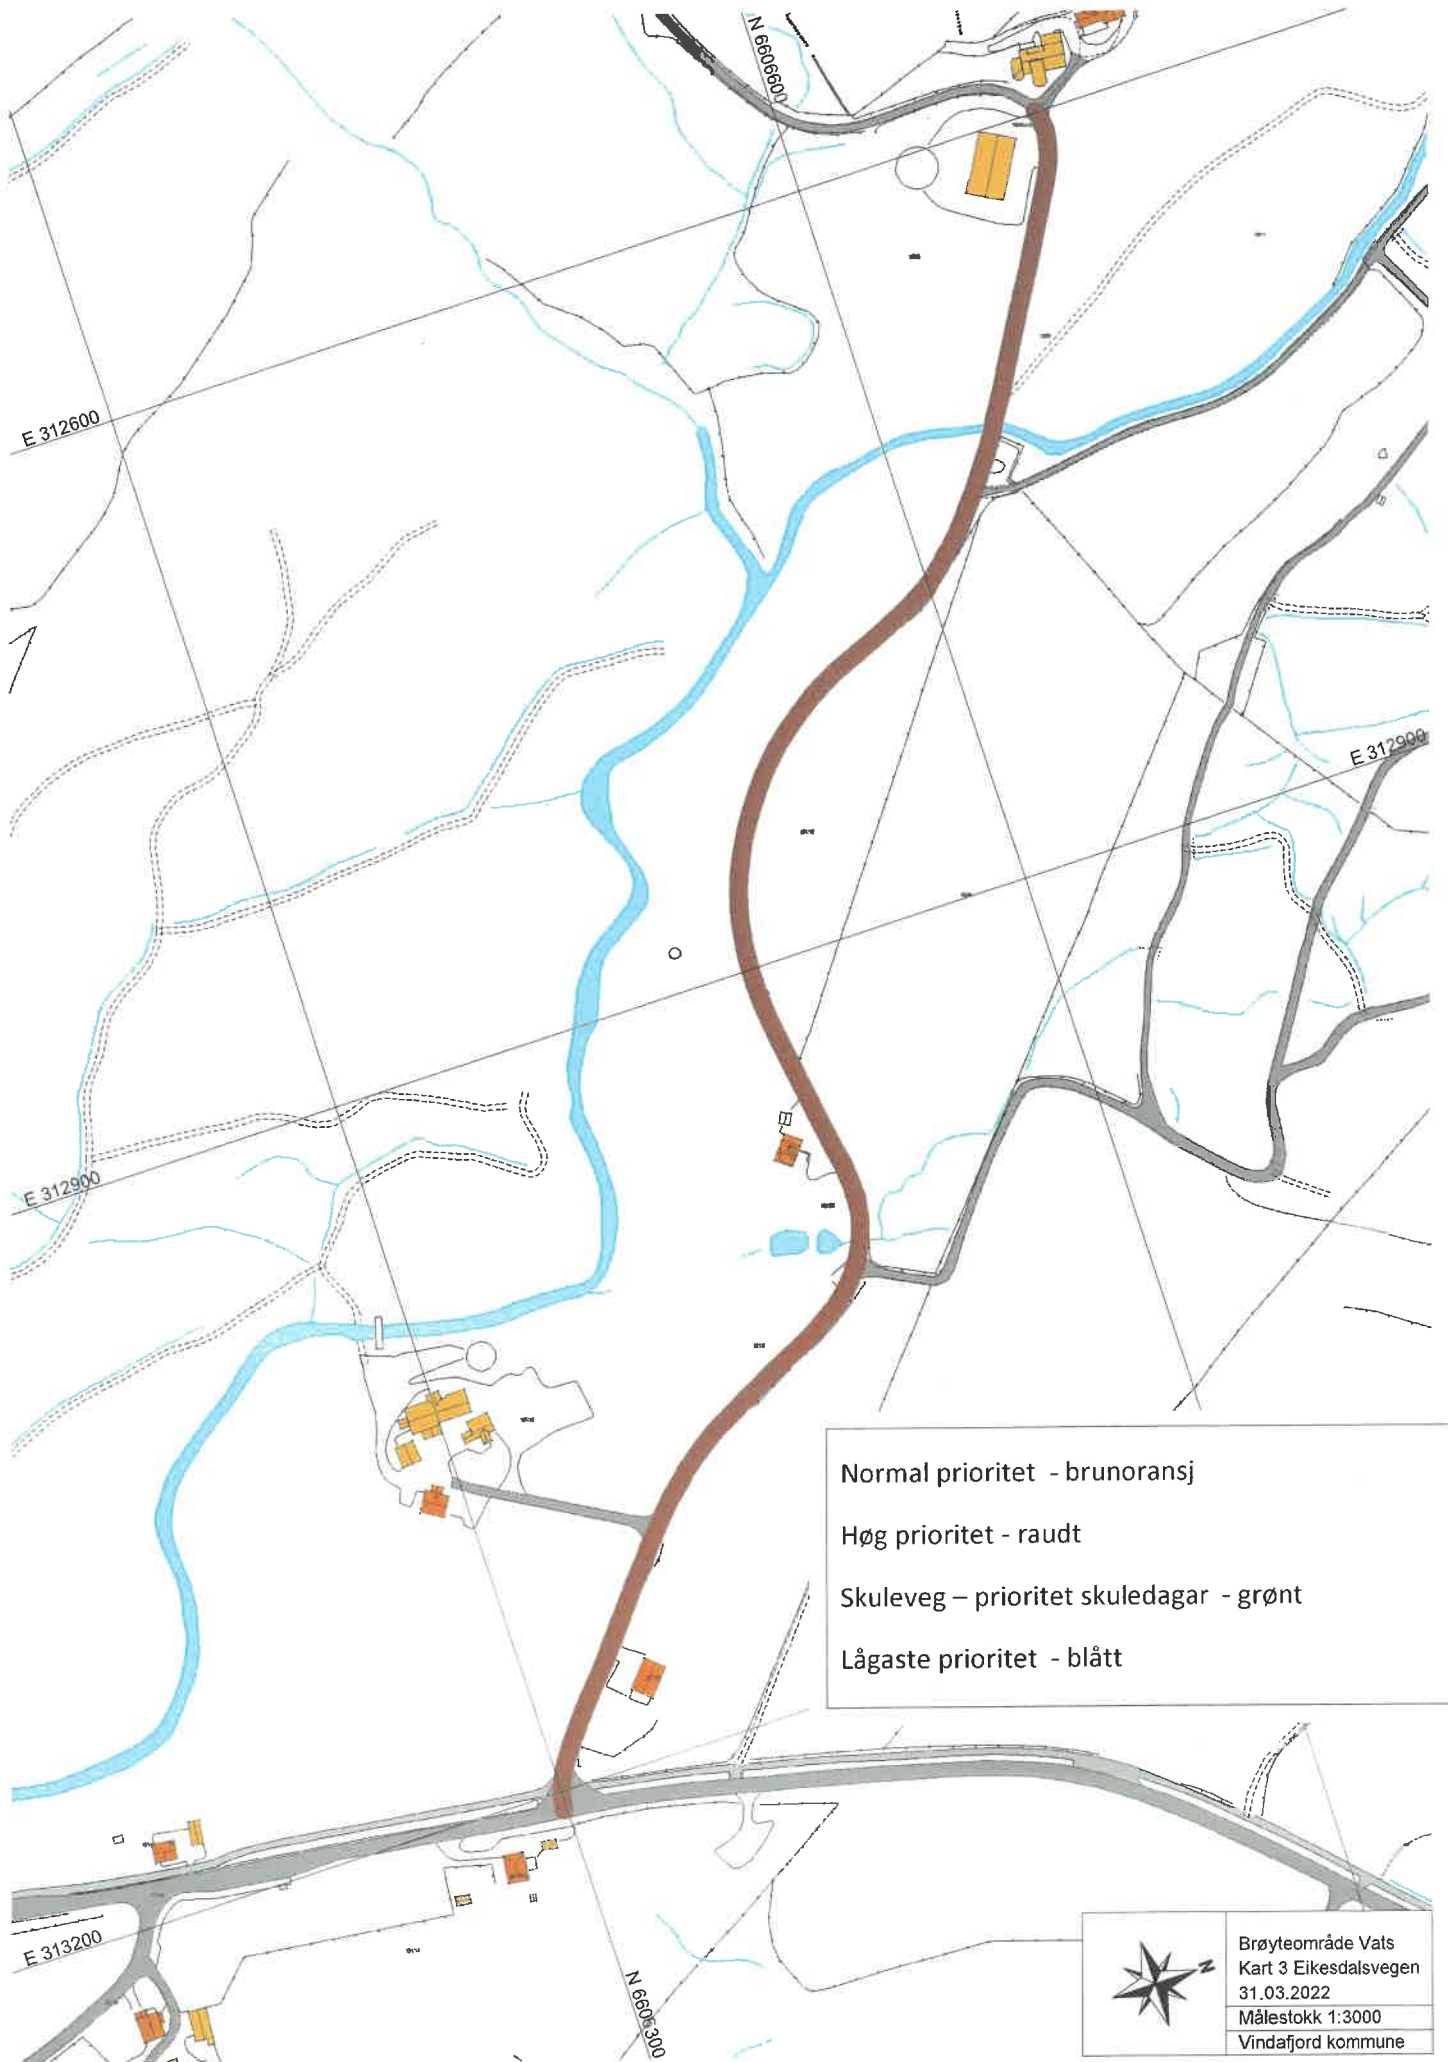

Normal prioritet - brunoransj
 Høg prioritet - raudt
 Skuleveg – prioritet skuledagar - grønt
 Lågaste prioritet - blått

Brøyteområde Vats
 Kart 8 Raunes
 31.03.2022
 Målestokk 1:3000
 Vindafjord kommune

Normal prioritet - brunoransj
 Høg prioritet - raudt
 Skuleveg – prioritet skuledagar - grønt
 Lågaste prioritet - blått

	Brøyteområde Vats
	Kart 1 Knapphus
	31.03.2022
	Målestokk 1:2000
Vindafjord kommune	

Normal prioritet - brunoransj
Høg prioritet - raudt
Skuleveg – prioritet skuledagar - grønt
Lågaste prioritet - blått

	Brøyteområde Vats
	Kart 4 Kårhus
	31.03.2022
	Målestokk 1:4000

Vindafjord kommune

Normal prioritet - brunoransj
Høg prioritet - raudt
Skuleveg – prioritet skuledagar - grønt
Lågaste prioritet - blått

Brøyteområde Vats
Kart 5 Åm
31.03.2022
Målestokk 1:4000
Vindafjord kommune