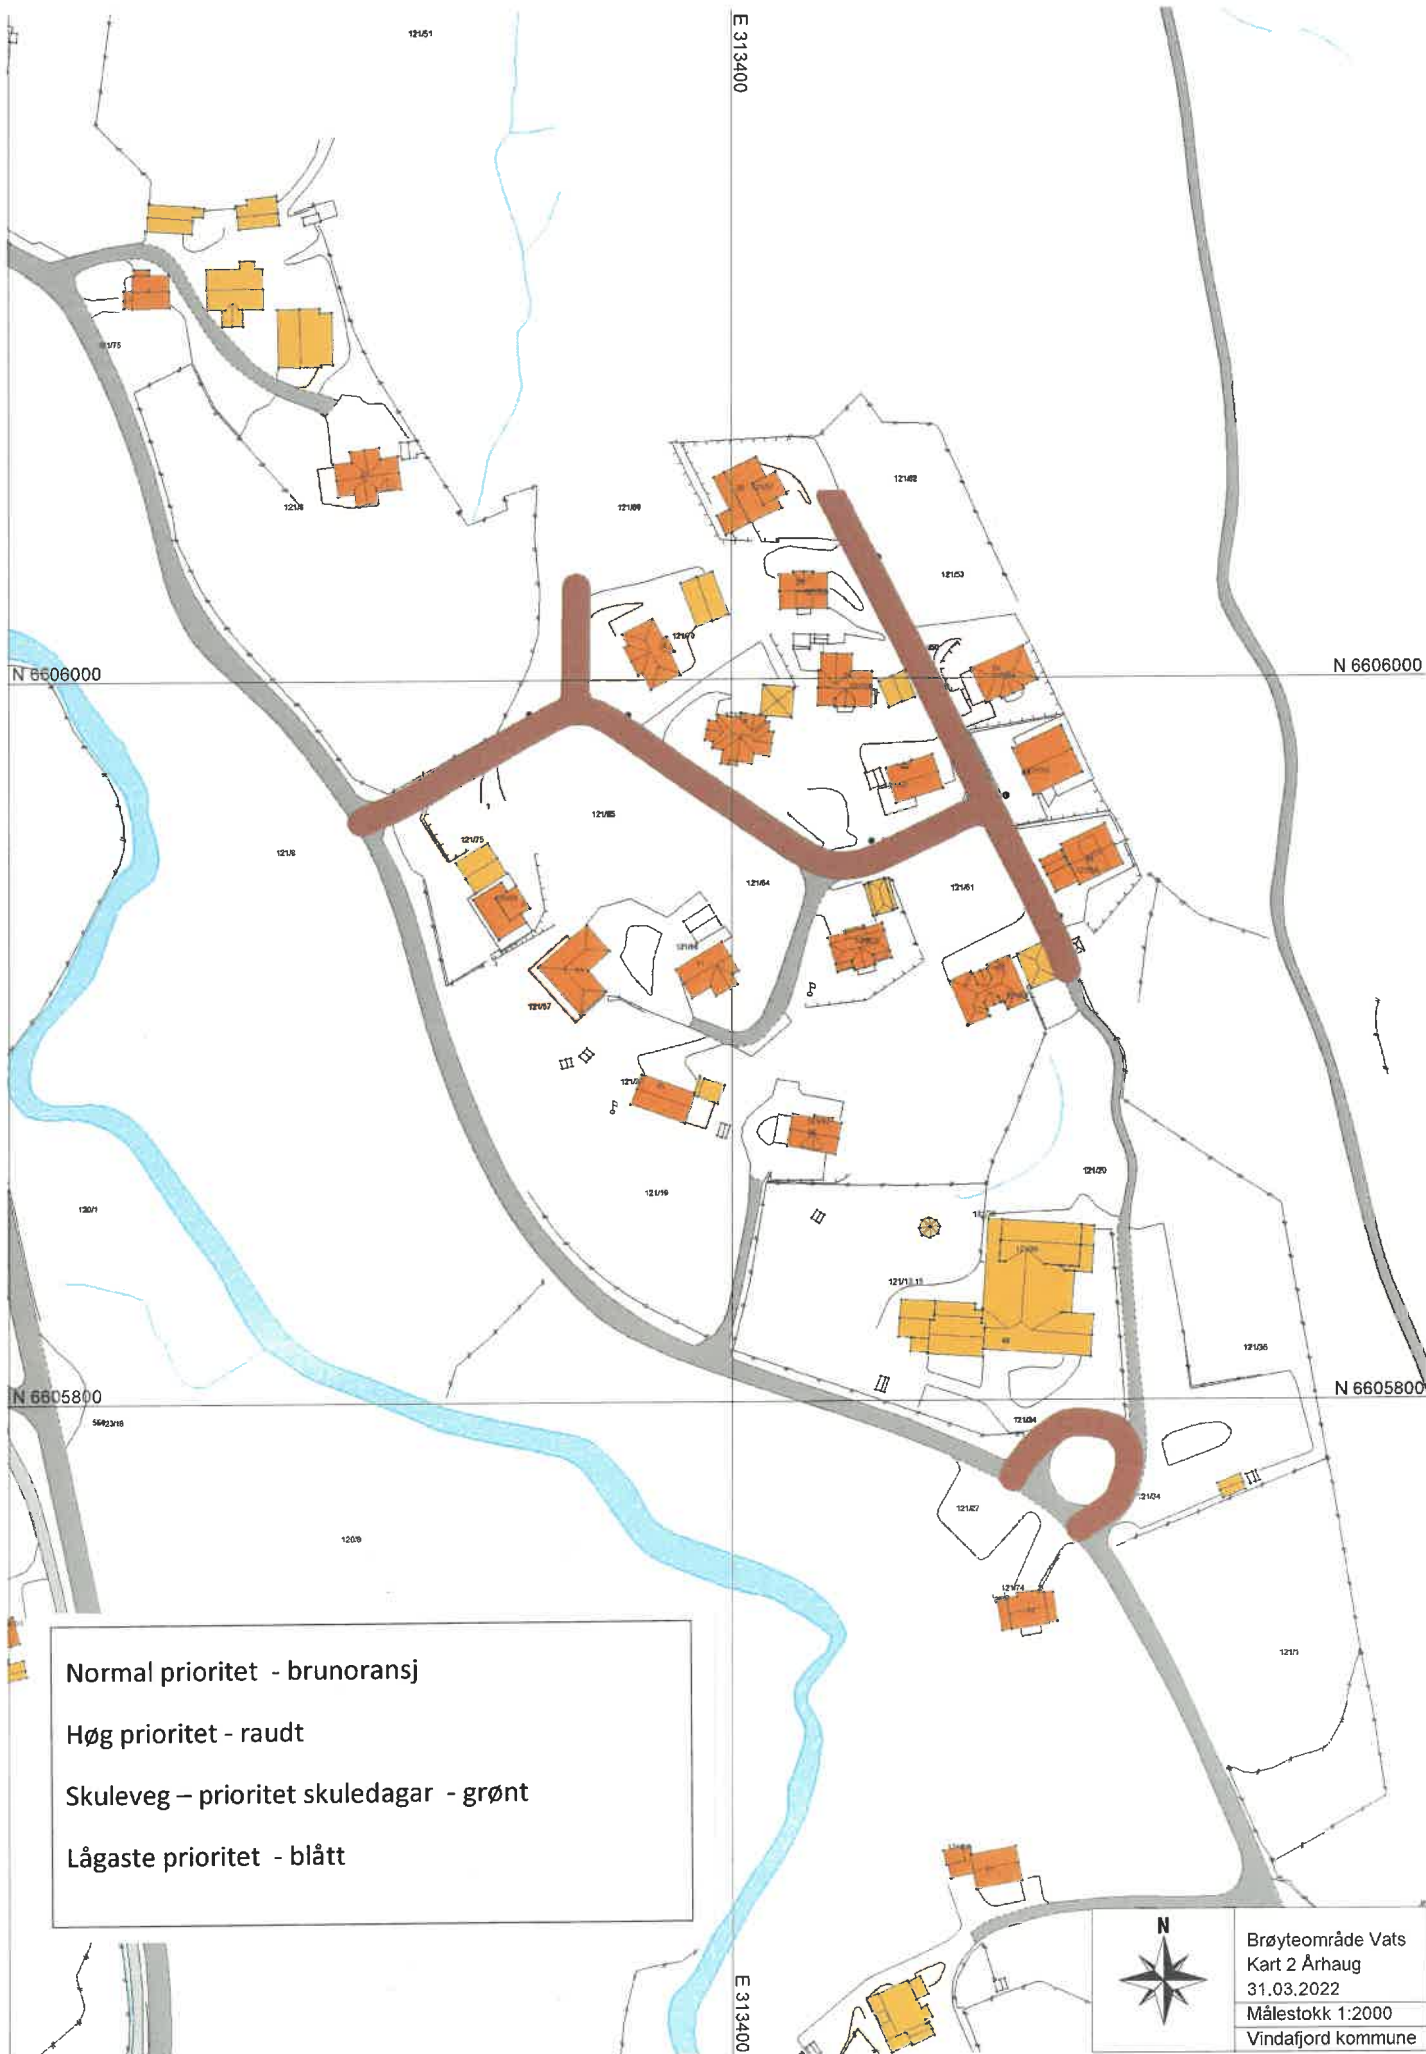

Normal prioritet - brunoransj
Høg prioritet - raudt
Skuleveg – prioritet skuledagar - grønt
Lågaste prioritet - blått

	Brøyteområde Vats
	Kart 4 Kårhus
	31.03.2022
	Målestokk 1:4000

Vindafjord kommune

Normal prioritet - brunoransj
Høg prioritet - raudt
Skuleveg – prioritet skuledagar - grønt
Lågaste prioritet - blått

	Brøyteområde Vats
	Kart 3 Eikesdalsvegen
	31.03.2022
	Målestokk 1:3000 Vindafjord kommune

Brøyteområde Vats
Kart 9 Eikanesvegen
31.03.2022
Målestokk 1:6000
Vindafjord kommune

Normal prioritet - brunoransj

Høg prioritet - raudt

Skuleveg – prioritet skuledagar - grønt

Lågaste prioritet - blått

Brøyteområde Vats
Kart 2 Århaug
31.03.2022
Målestokk 1:2000
Vindafjord kommune

- Normal prioritet - brunoransj
- Høg prioritet - raudt
- Skuleveg – prioritet skuledagar - grønt
- Lågaste prioritet - blått

Brøyteområde Vats
Kart 5 Åm
31.03.2022
Målestokk 1:4000
Vindafjord kommune