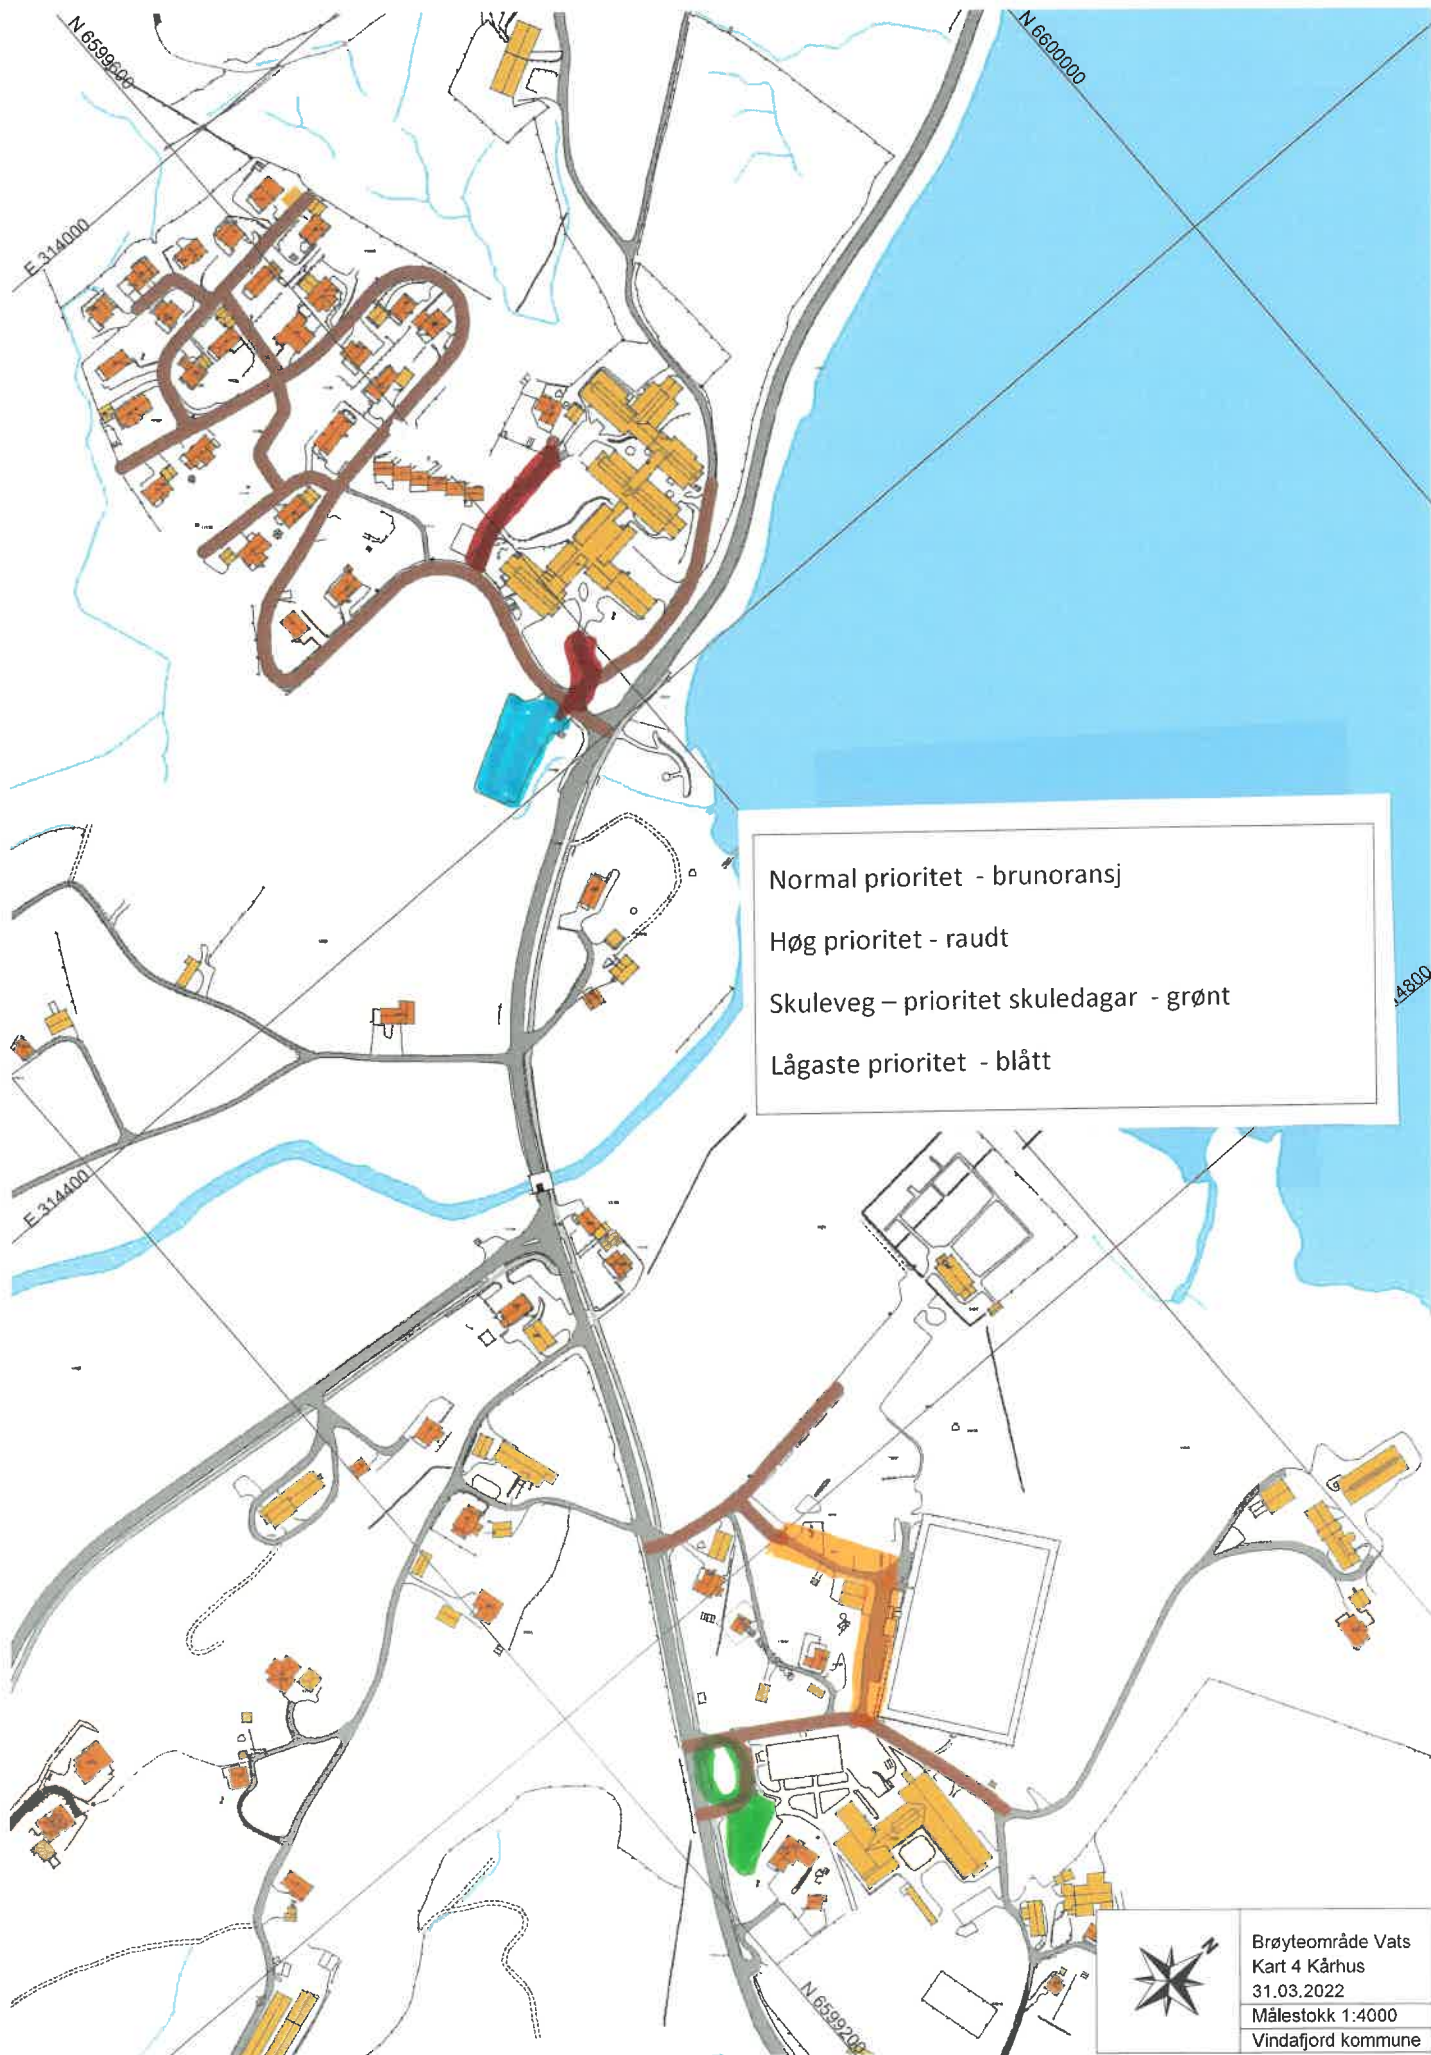

Normal prioritet - brunoransj
 Høg prioritet - raudt
 Skuleveg – prioritet skuledagar - grønt
 Lågaste prioritet - blått

Brøyteområde Vats
 Kart 8 Raunes
 31.03.2022
 Målestokk 1:3000
 Vindafjord kommune

Normal prioritet - brunoransj
 Høg prioritet - raudt
 Skuleveg – prioritet skuledagar - grønt
 Lågaste prioritet - blått

	Brøyteområde Vats
	Kart 1 Knapphus
	31.03.2022
	Målestokk 1:2000
Vindafjord kommune	

Normal prioritet - brunoransj
Høg prioritet - raudt
Skuleveg – prioritet skuledagar - grønt
Lågaste prioritet - blått

	Brøyteområde Vats
	Kart 4 Kårhus
	31.03.2022
	Målestokk 1:4000

Vindafjord kommune

Normal prioritet - brunoransj
Høg prioritet - raudt
Skuleveg – prioritet skuledagar - grønt
Lågaste prioritet - blått

Brøyteområde Vats
Kart 5 Åm
31.03.2022
Målestokk 1:4000
Vindafjord kommune