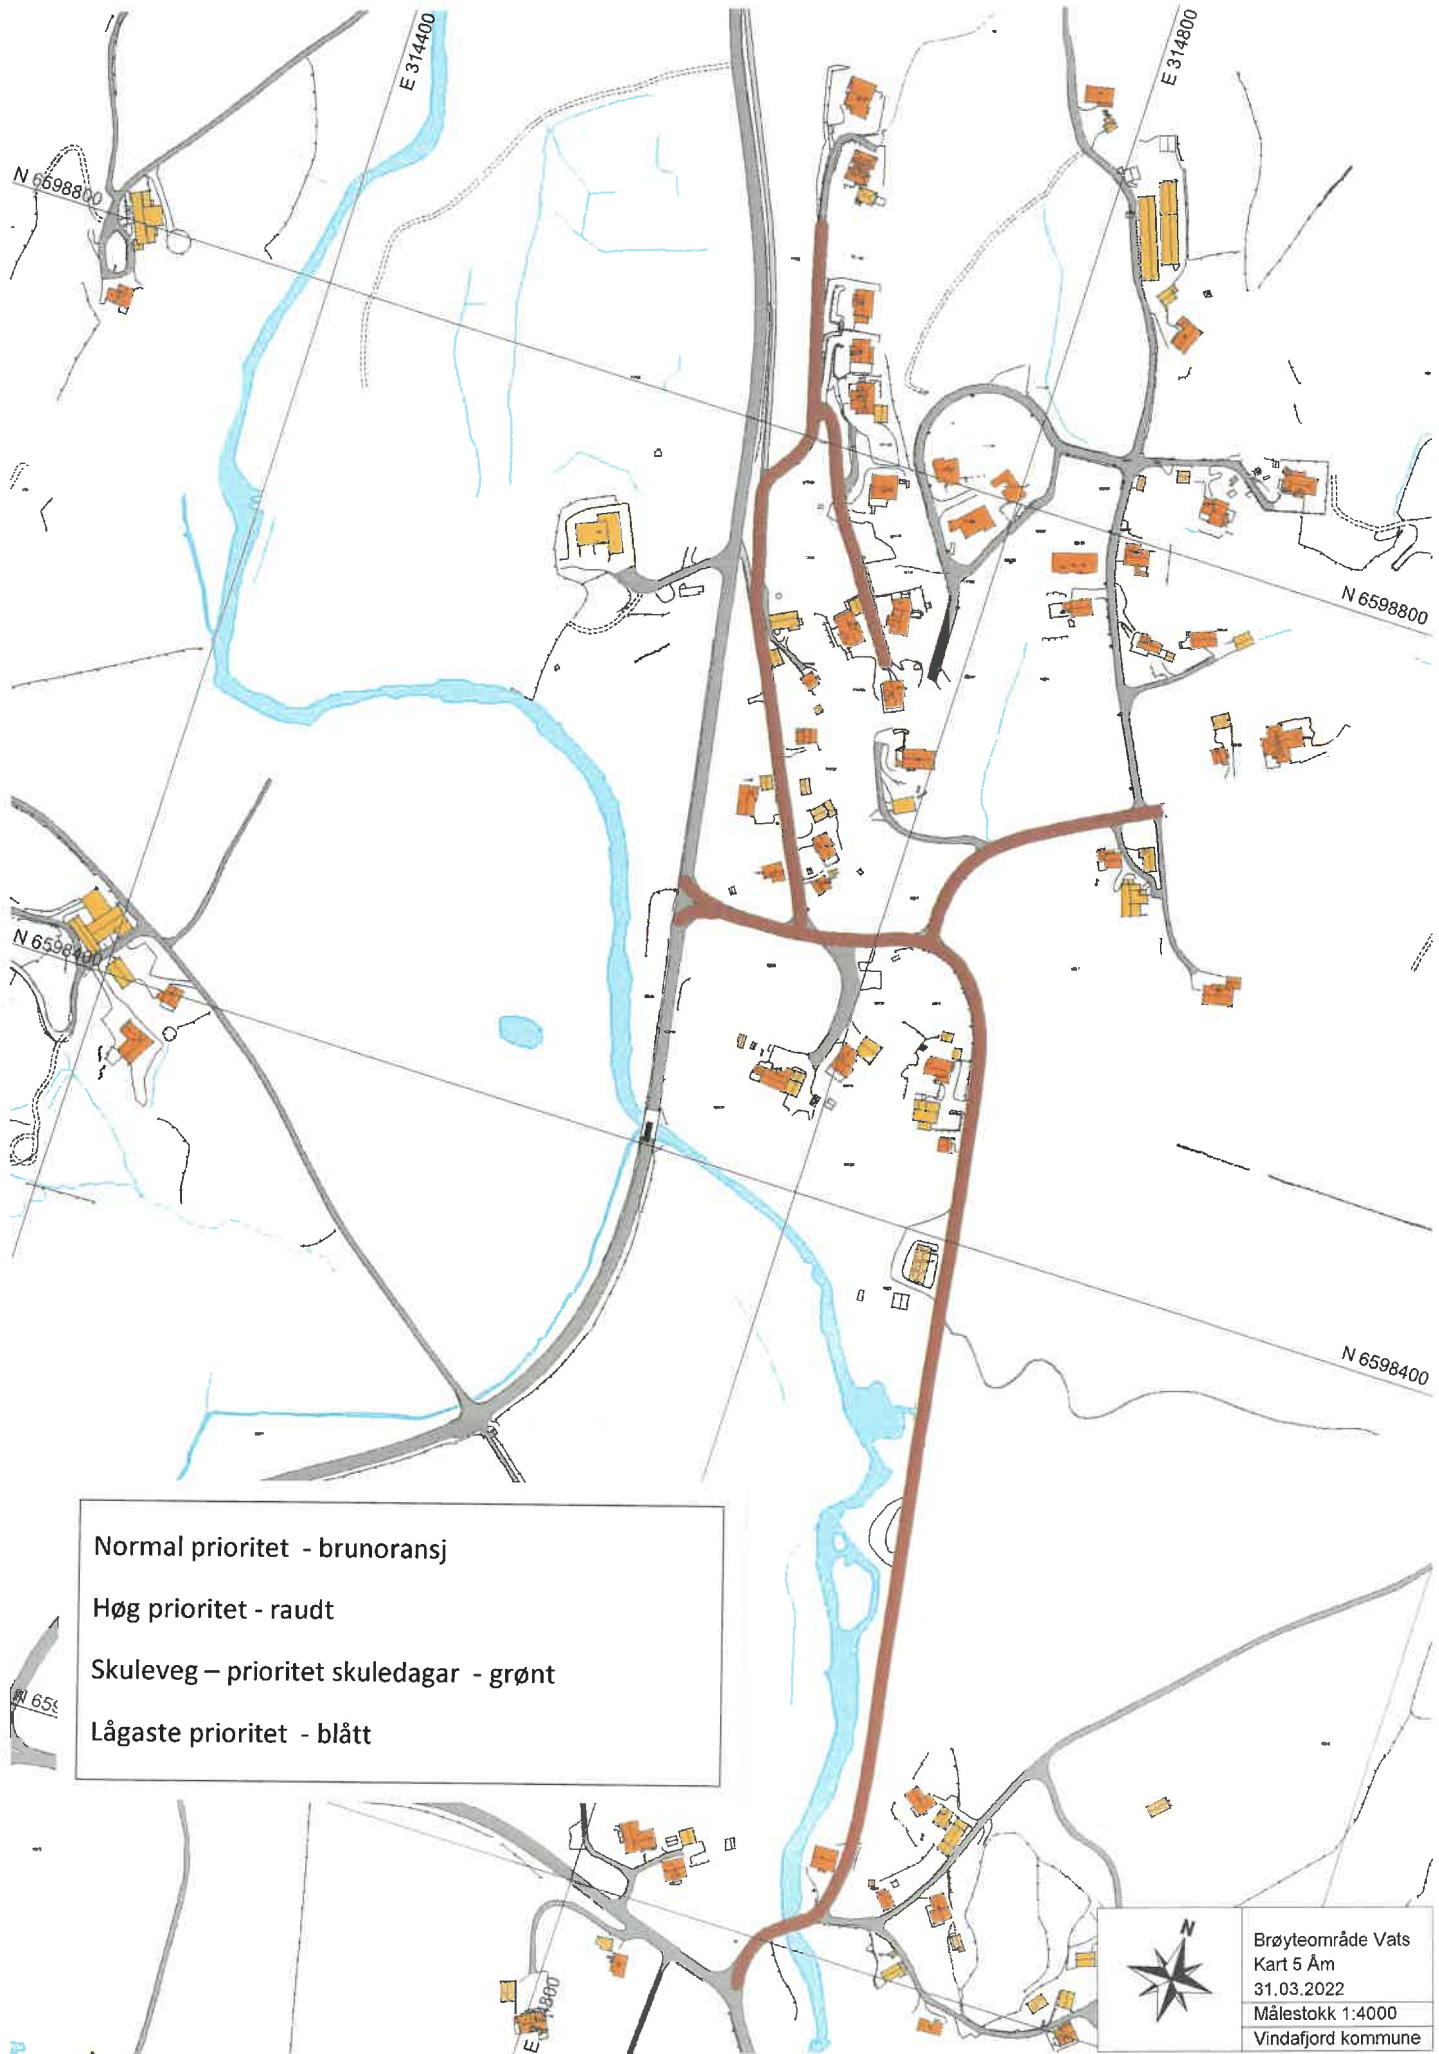

Normal prioritet - brunoransj
Høg prioritet - raudt
Skuleveg – prioritet skuledagar - grønt
Lågaste prioritet - blått

	Brøyteområde Vats
	Kart 4 Kårhus
	31.03.2022
	Målestokk 1:4000

Vindafjord kommune

Normal prioritet - brunoransj
Høg prioritet - raudt
Skuleveg – prioritet skuledagar - grønt
Lågaste prioritet - blått

	Brøyteområde Vats
	Kart 3 Eikesdalsvegen
	31.03.2022
	Målestokk 1:3000 Vindafjord kommune

Brøyteområde Vats
Kart 9 Eikanesvegen
31.03.2022
Målestokk 1:6000
Vindafjord kommune

Normal prioritet - brunoransj

Høg prioritet - raudt

Skuleveg – prioritet skuledagar - grønt

Lågaste prioritet - blått

Brøyteområde Vats
Kart 2 Århaug
31.03.2022
Målestokk 1:2000
Vindafjord kommune

- Normal prioritet - brunoransj
- Høg prioritet - raudt
- Skuleveg – prioritet skuledagar - grønt
- Lågaste prioritet - blått

Brøyteområde Vats
Kart 5 Åm
31.03.2022
Målestokk 1:4000
Vindafjord kommune