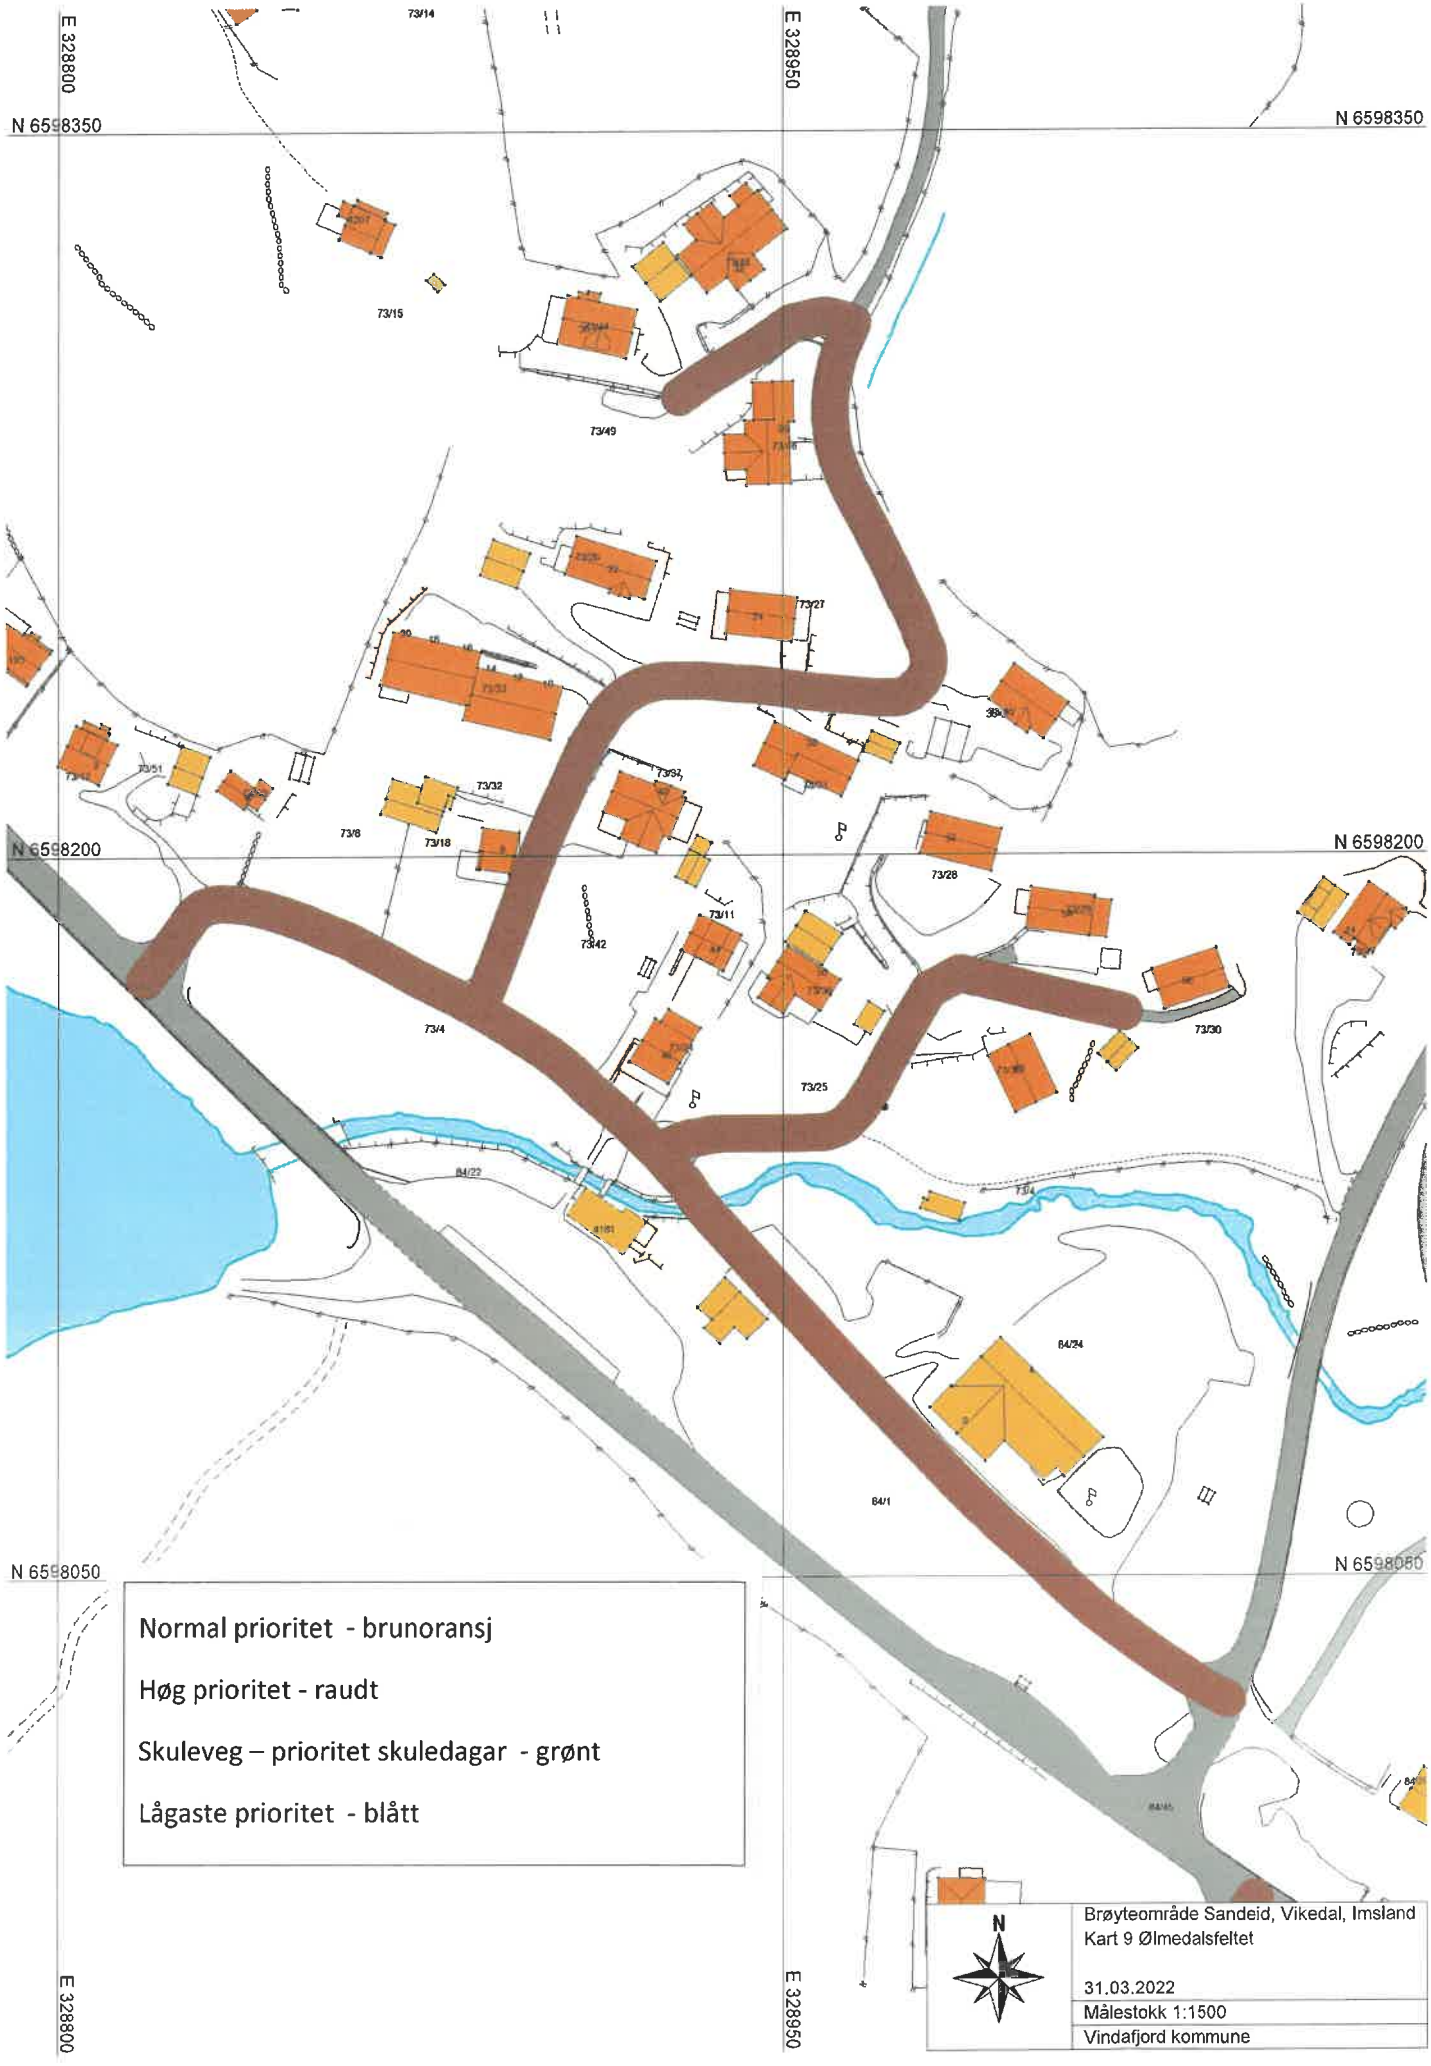

Normal prioritet - brunoransj
Høg prioritet - raudt
Skuleveg – prioritet skuledagar - grønt
Lågaste prioritet - blått

Brøyteområde Sandeid, Vikedal, Imsland
Karl 10 Kvaløyvegen
31.03.2022
Målestokk 1:2000
Vindafjord kommune

Normal prioritet - brunoransj

Høg prioritet - raudt

Skuleveg – prioritet skuledagar - grønt

Lågaste prioritet - blått

Brøyteområde Sandeid, Vikedal, Imstrand
Kart 2 Sandeid sentrum

31.03.2022

Målestokk 1:3000

Vindafjord kommune

Normal prioritet - brunoransj
 Høg prioritet - raudt
 Skuleveg – prioritet skuledagar - grønt
 Lågaste prioritet - blått

Brøyteområde Sandeid, Vikedal, Imsland
 Kart 10 Kvaløyvegen
 31.03.2022
 Målestokk 1:2000
 Vindafjord kommune

Brøyteområde Sandeid, Vikedal, Imsland
Kart 7 Vikedal Søndenfjell
31.03.2022
Målestokk 1:4000
Vindafjord kommune

Normal prioritert - brunoransj

Høg prioritert - raudt

Skuleveg – prioritert skuledagar - grønt