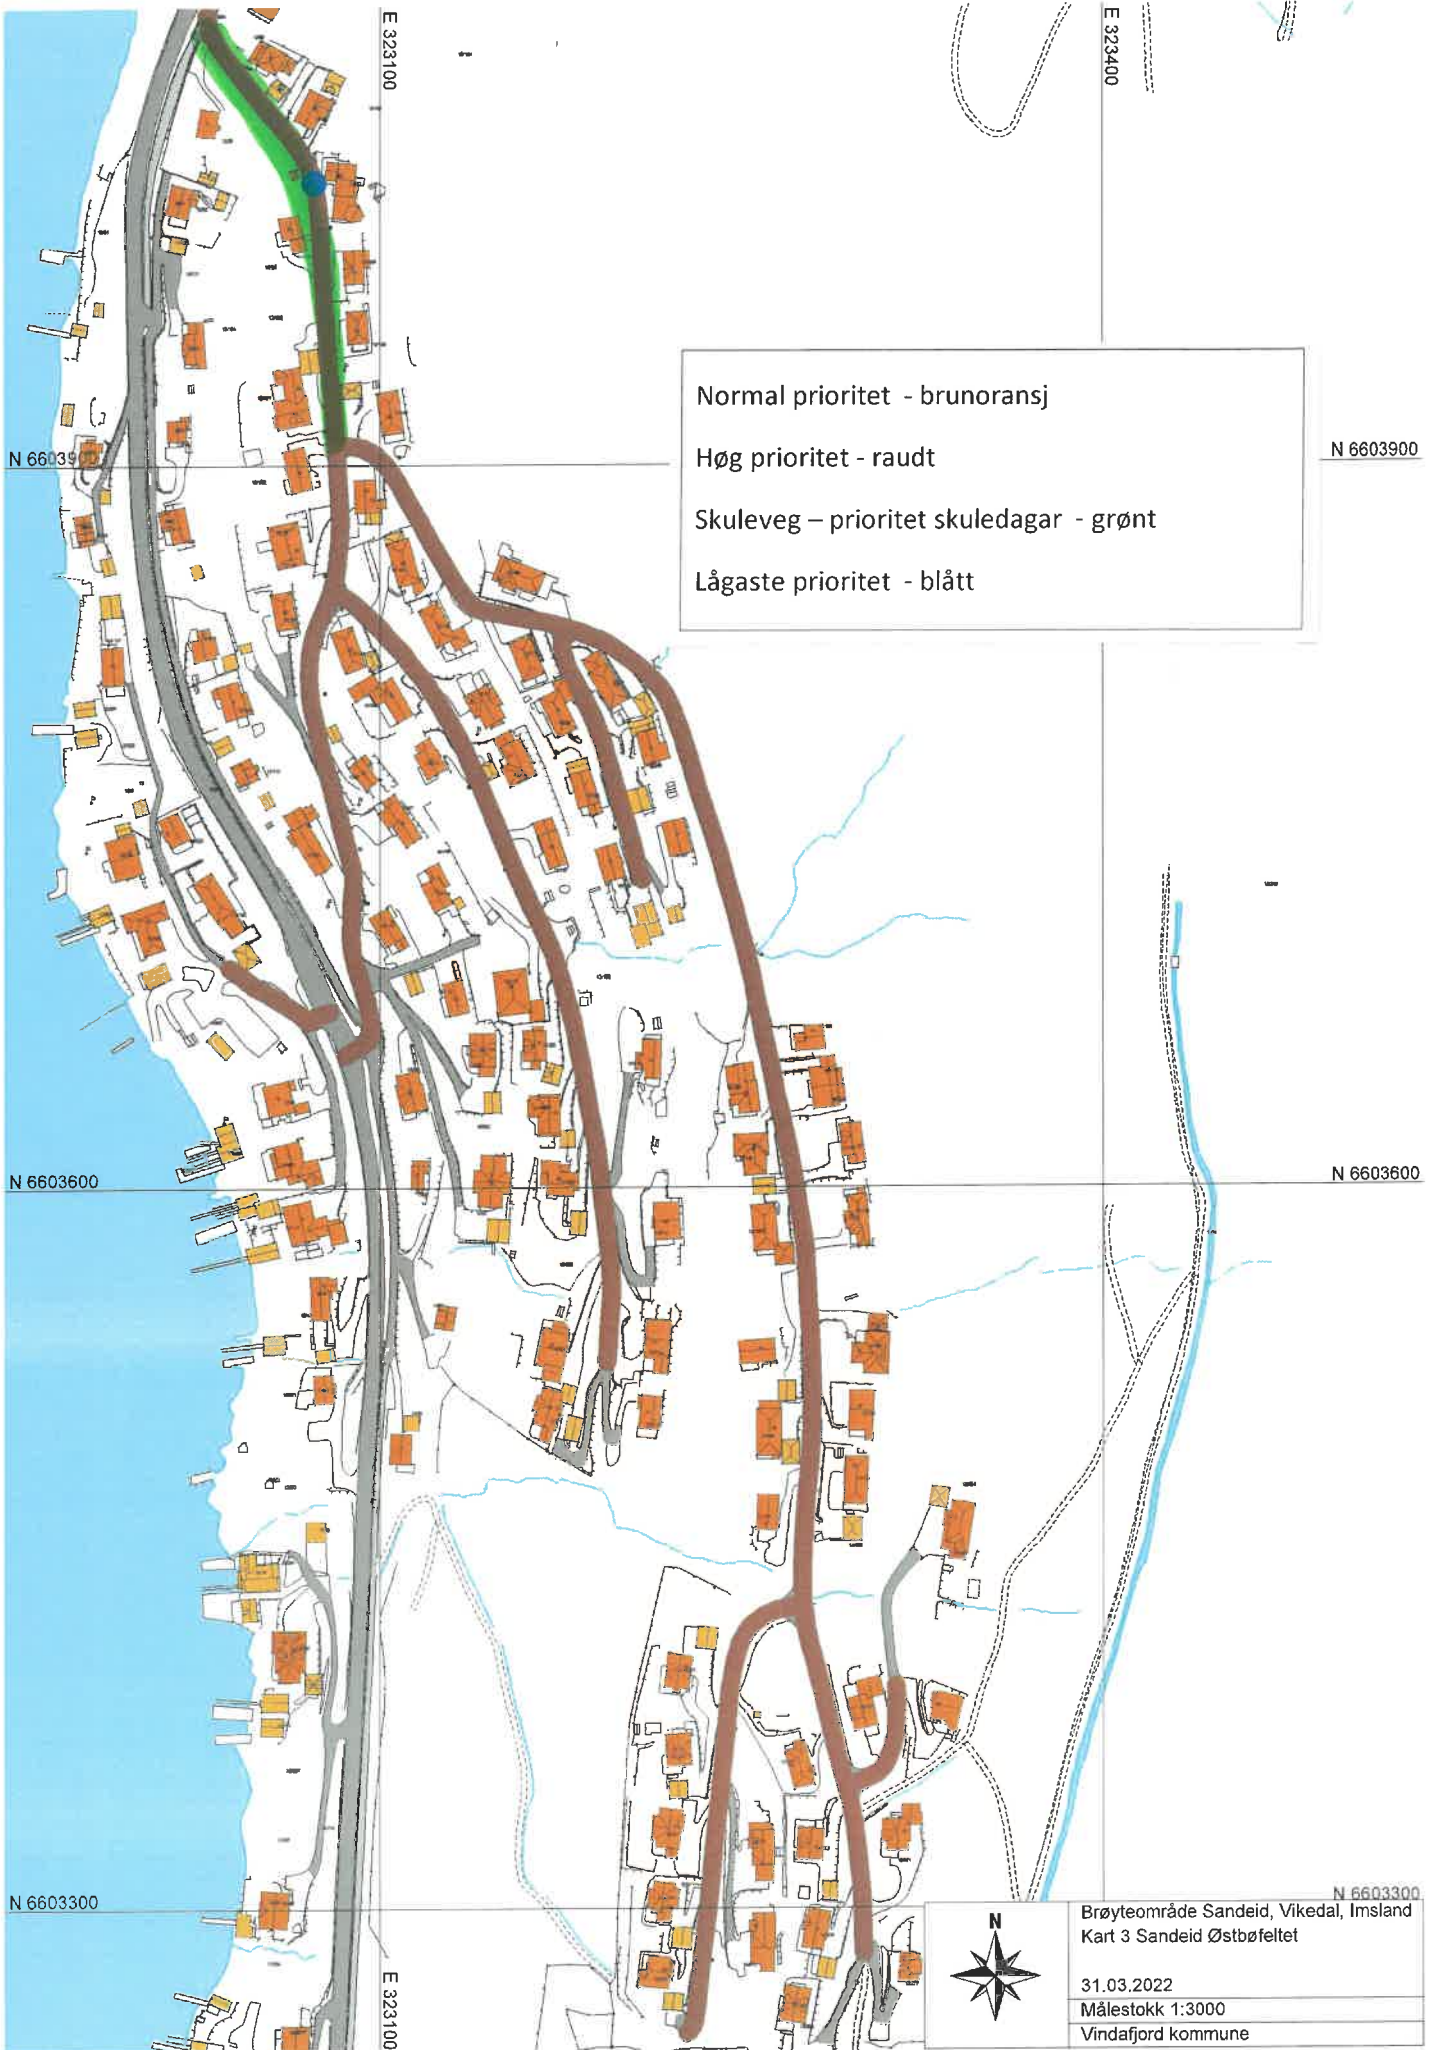

Brøyteområde Sandeid, Vikedal, Imstrand
Kart 5 Oppsalsvegen

31.03.2022

Målestokk 1:7000

Vindafjord kommune

Normal prioritet - brunoransj
Høg prioritet - raudt
Skuleveg – prioritet skuledagar - grønt
Lågaste prioritet - blått

Brøyteområde Sandeid, Vikedal, Imsland
Kart 7 Vikedal Søndenfjell
31.03.2022
Målestokk 1:4000
Vindafjord kommune

Normal prioritert - brunoransj

Høg prioritert - raudt

Skuleveg – prioritert skuledagar - grønt

Lågaste prioritert - blått

Brøyteområde Sandeid, Vikedal, Imsland
Kart 3 Sandeid Østbøfeltet

31.03.2022
Målestokk 1:3000
Vindafjord kommune

Normal prioritet - brunoransj

Høg prioritet - raudt

Skuleveg – prioritet skuledagar - grønt