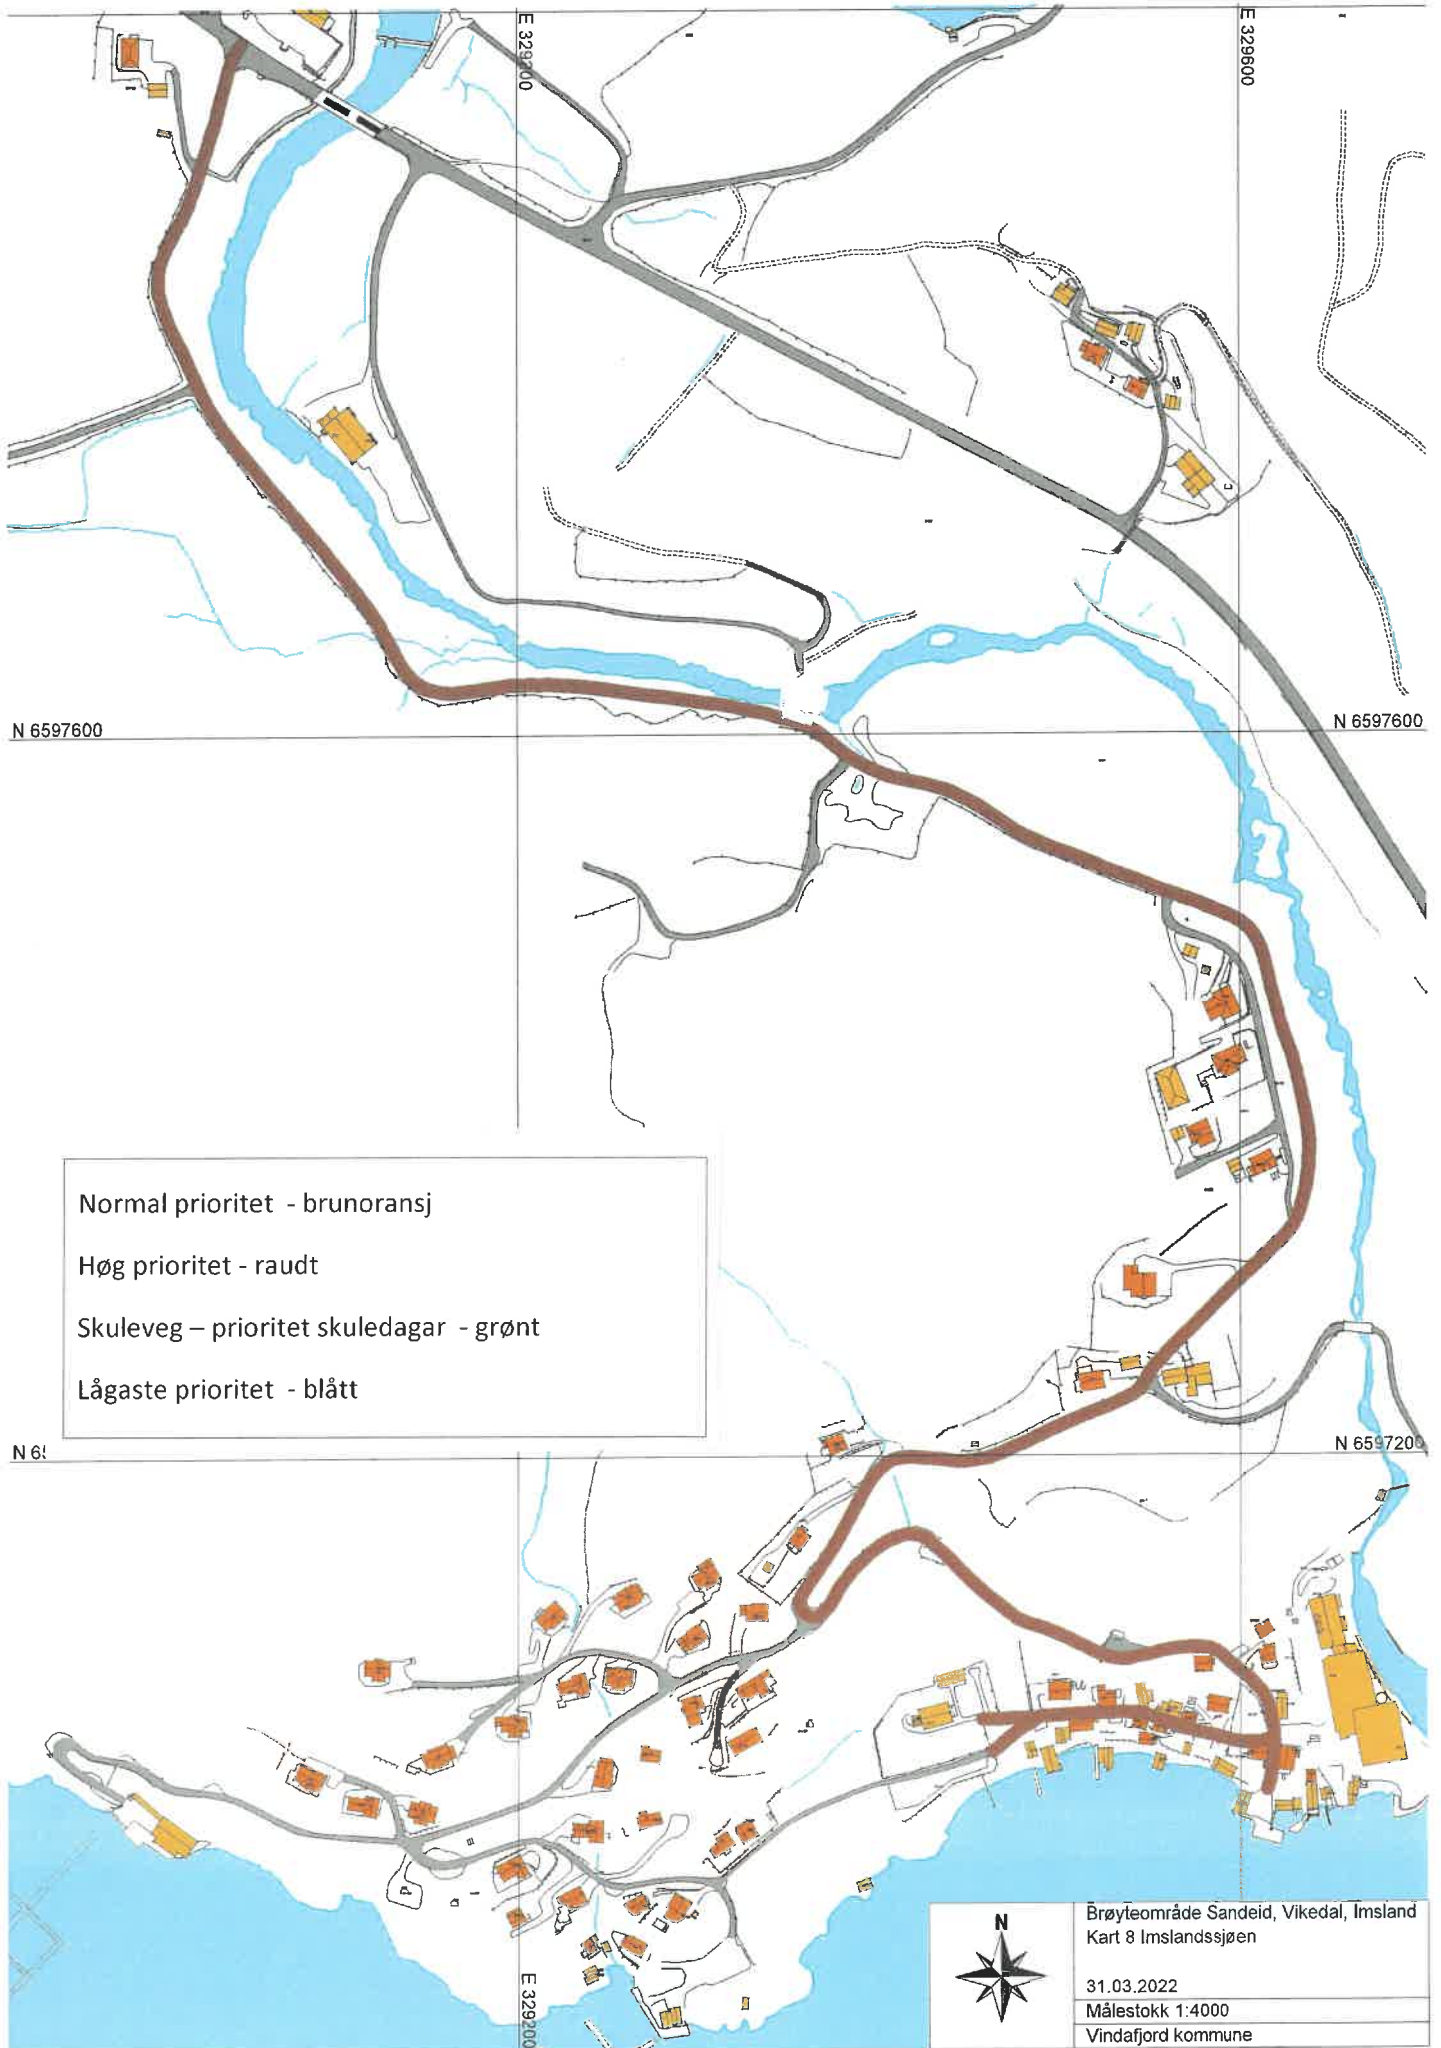

Brøyteområde Sandeid, Vikedal, Imsland
Kart 7 Vikedal Søndenfjell
31.03.2022
Målestokk 1:4000
Vindafjord kommune

Normal prioritert - brunoransj

Høg prioritert - raudt

Skuleveg – prioritert skuledagar - grønt

Lågaste prioritert - blått

Brøyteområde Sandeid, Vikedal, Imsland
Kart 3 Sandeid Østbøfeltet

31.03.2022
Målestokk 1:3000
Vindafjord kommune

Normal prioritet - brunoransj

Høg prioritet - raudt

Skuleveg – prioritet skuledagar - grønt

Lågaste prioritet - blått

Brøyteområde Sandeid, Vikedal, Imsland
Kart 9 Ølmedalsfeltet

31.03.2022
Målestokk 1:1500
Vindafjord kommune

- Normal prioritet - brunoransj
- Høg prioritet - raudt
- Skuleveg – prioritet skuledagar - grønt
- Lågaste prioritet - blått

Brøyteområde Sandeid, Vikedal, Imsland
Kart 8 Imslandssjøen
31.03.2022
Målestokk 1:4000
Vindafjord kommune