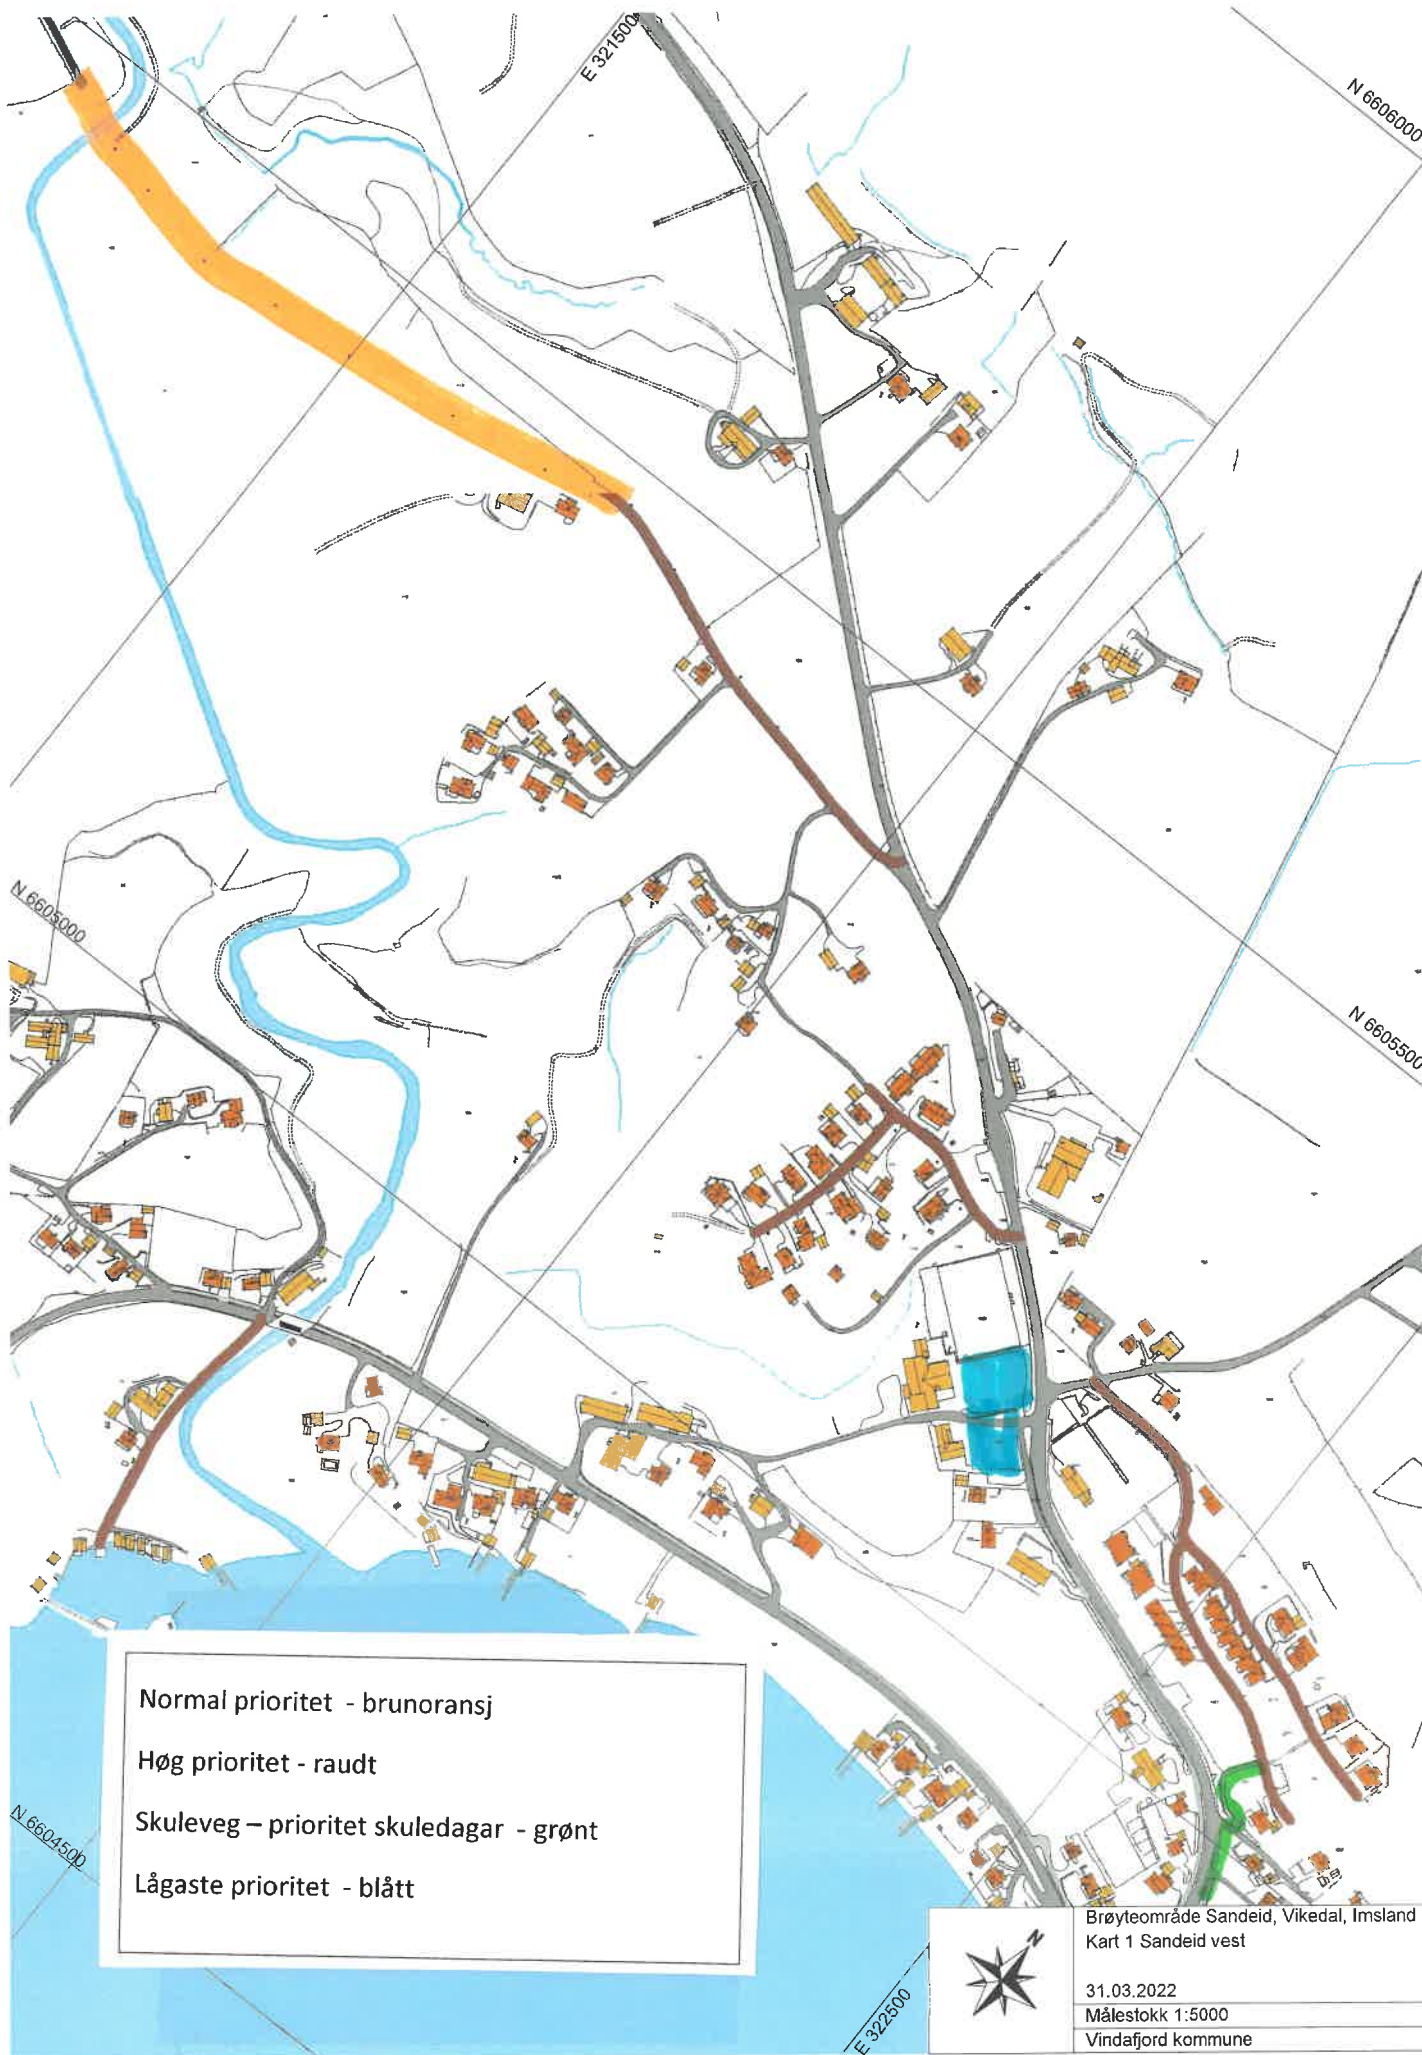

Normal prioritet - brunoransj

Høg prioritet - raudt

Skuleveg – prioritet skuledagar - grønt

Lågaste prioritet - blått

Brøyteområde Sandeid, Vikedal, Imstrand
Kart 2 Sandeid sentrum

31.03.2022

Målestokk 1:3000

Vindafjord kommune

Normal prioritet - brunoransj
 Høg prioritet - raudt
 Skuleveg – prioritet skuledagar - grønt
 Lågaste prioritet - blått

Brøyteområde Sandeid, Vikedal, Imsland
 Kart 10 Kvaløyvegen
 31.03.2022
 Målestokk 1:2000
 Vindafjord kommune

Normal prioritet - brunoransj
Høg prioritet - raudt
Skuleveg – prioritet skuledagar - grønt
Lågaste prioritet - blått

Brøyteområde Sandeid, Vikedal, Imsland
Kart 9 Ølmedalsfeltet

31.03.2022
Målestokk 1:1500
Vindafjord kommune

Brøyteområde Sandeid, Vikedal, Imsland
Kart 7 Vikedal Søndenfjell
31.03.2022
Målestokk 1:4000
Vindafjord kommune

Normal prioritert - brunoransj

Høg prioritert - raudt

Skuleveg – prioritert skuledagar - grønt