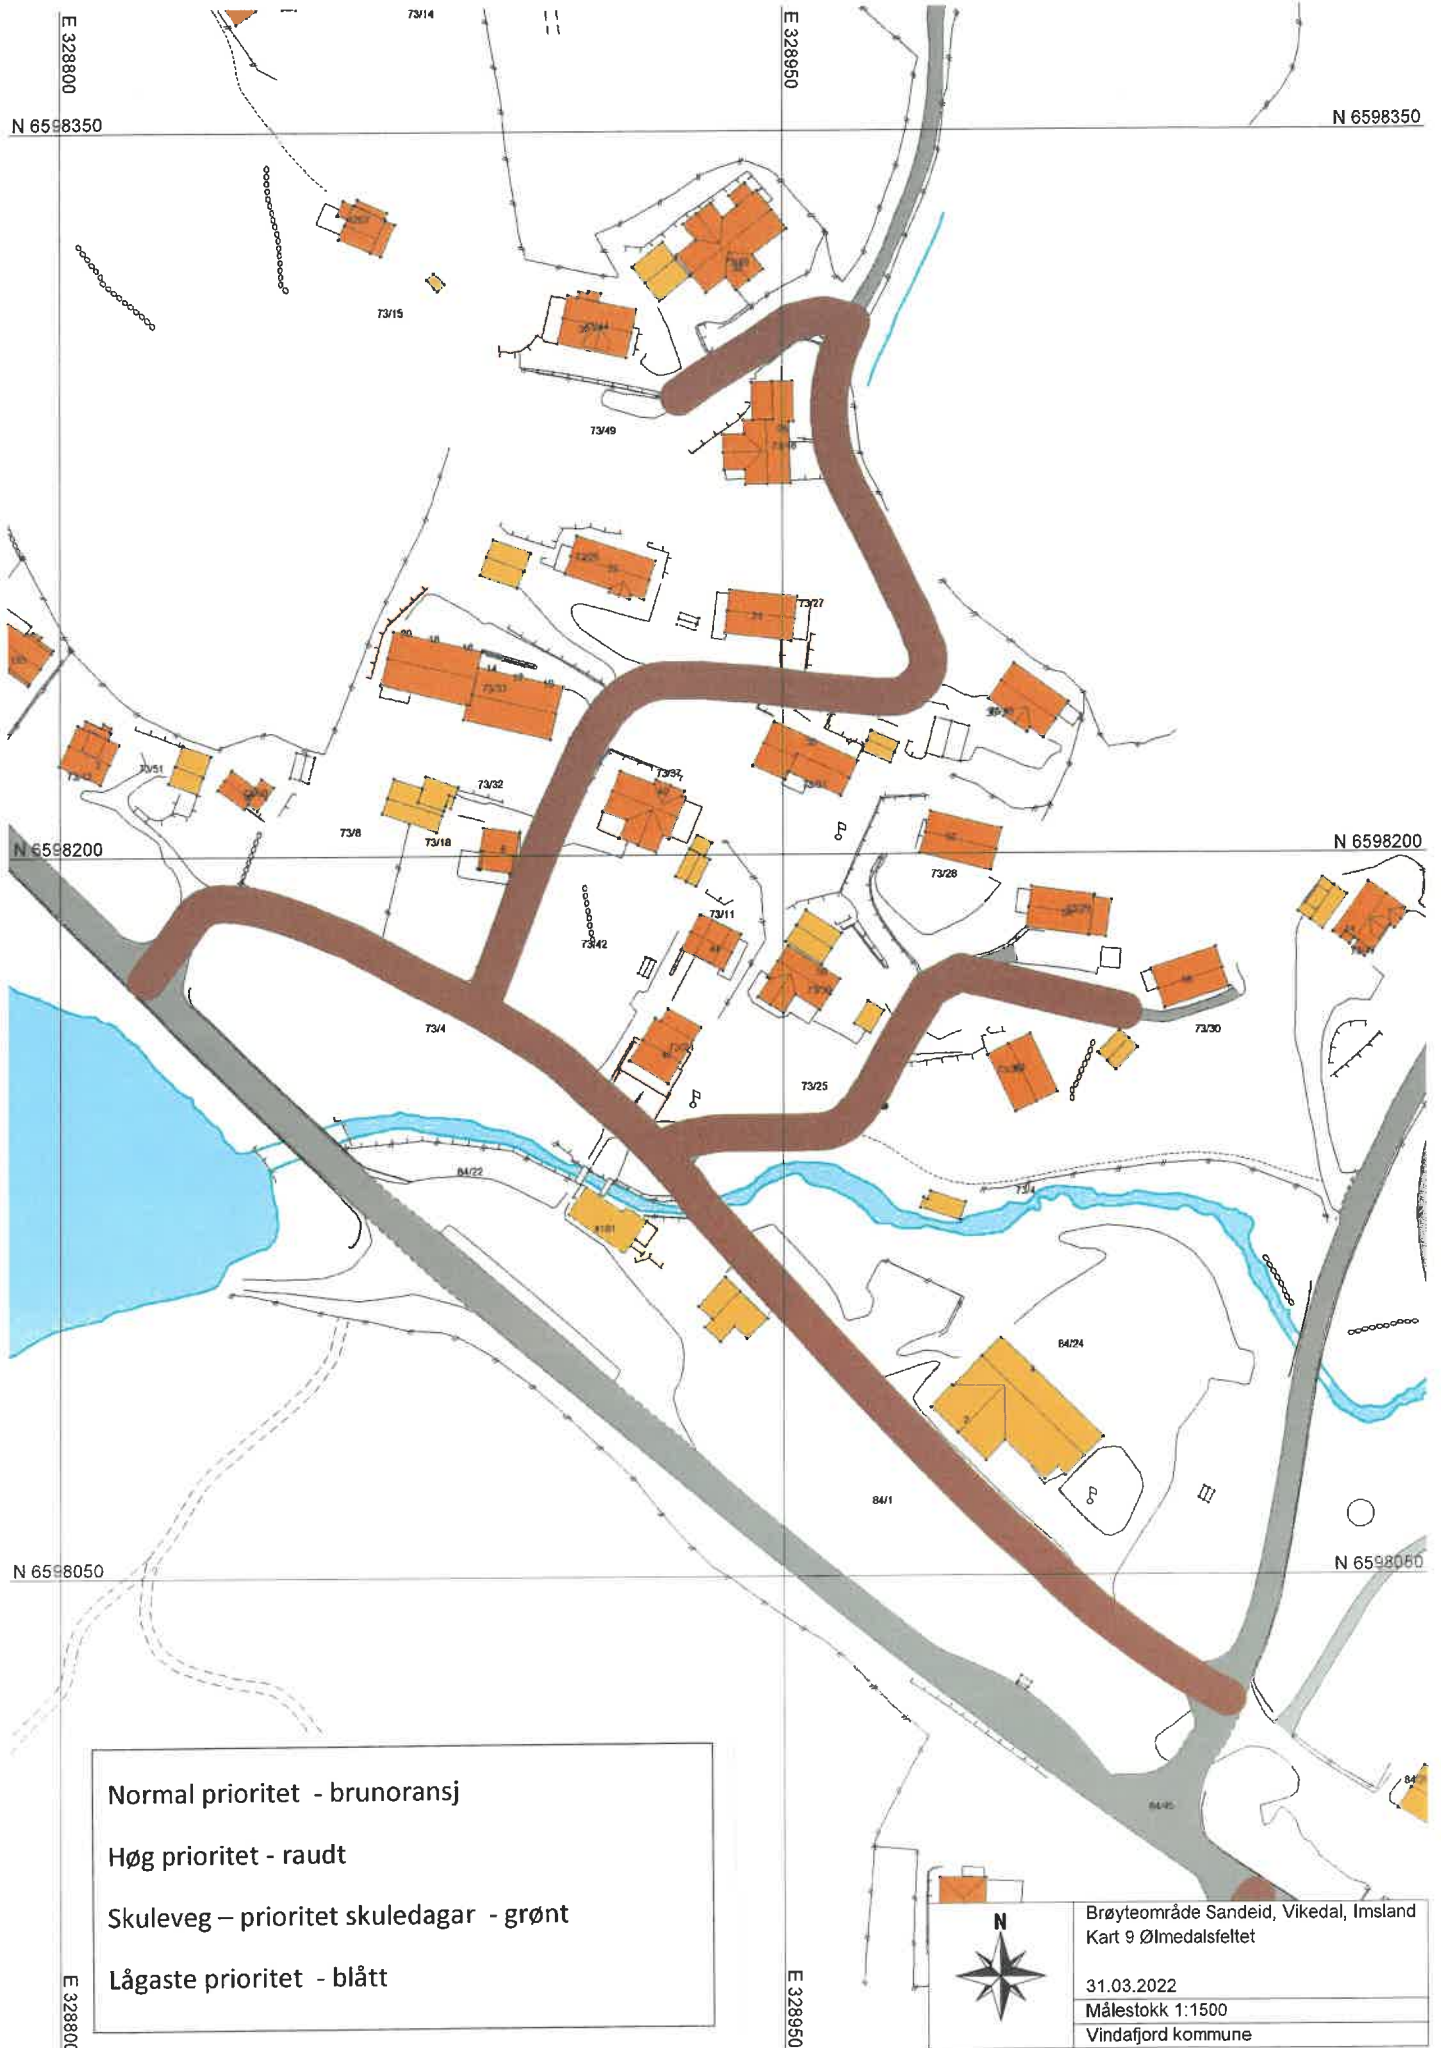

Brøyteområde Sandeid, Vikedal, Imsland
Kart 7 Vikedal Søndenfjell
31.03.2022
Målestokk 1:4000
Vindafjord kommune

Normal prioritert - brunoransj

Høg prioritert - raudt

Skuleveg – prioritert skuledagar - grønt

Lågaste prioritert - blått

Brøyteområde Sandeid, Vikedal, Imsland
Kart 3 Sandeid Østbøfeltet

31.03.2022
Målestokk 1:3000
Vindafjord kommune

Normal prioritet - brunoransj

Høg prioritet - raudt

Skuleveg – prioritet skuledagar - grønt

Lågaste prioritet - blått

Brøyteområde Sandeid, Vikedal, Imsland
Kart 9 Ølmedalsfeltet

31.03.2022
Målestokk 1:1500
Vindafjord kommune

- Normal prioritet - brunoransj
- Høg prioritet - raudt
- Skuleveg – prioritet skuledagar - grønt
- Lågaste prioritet - blått

Brøyteområde Sandeid, Vikedal, Imsland
Kart 8 Imslandssjøen
31.03.2022
Målestokk 1:4000
Vindafjord kommune