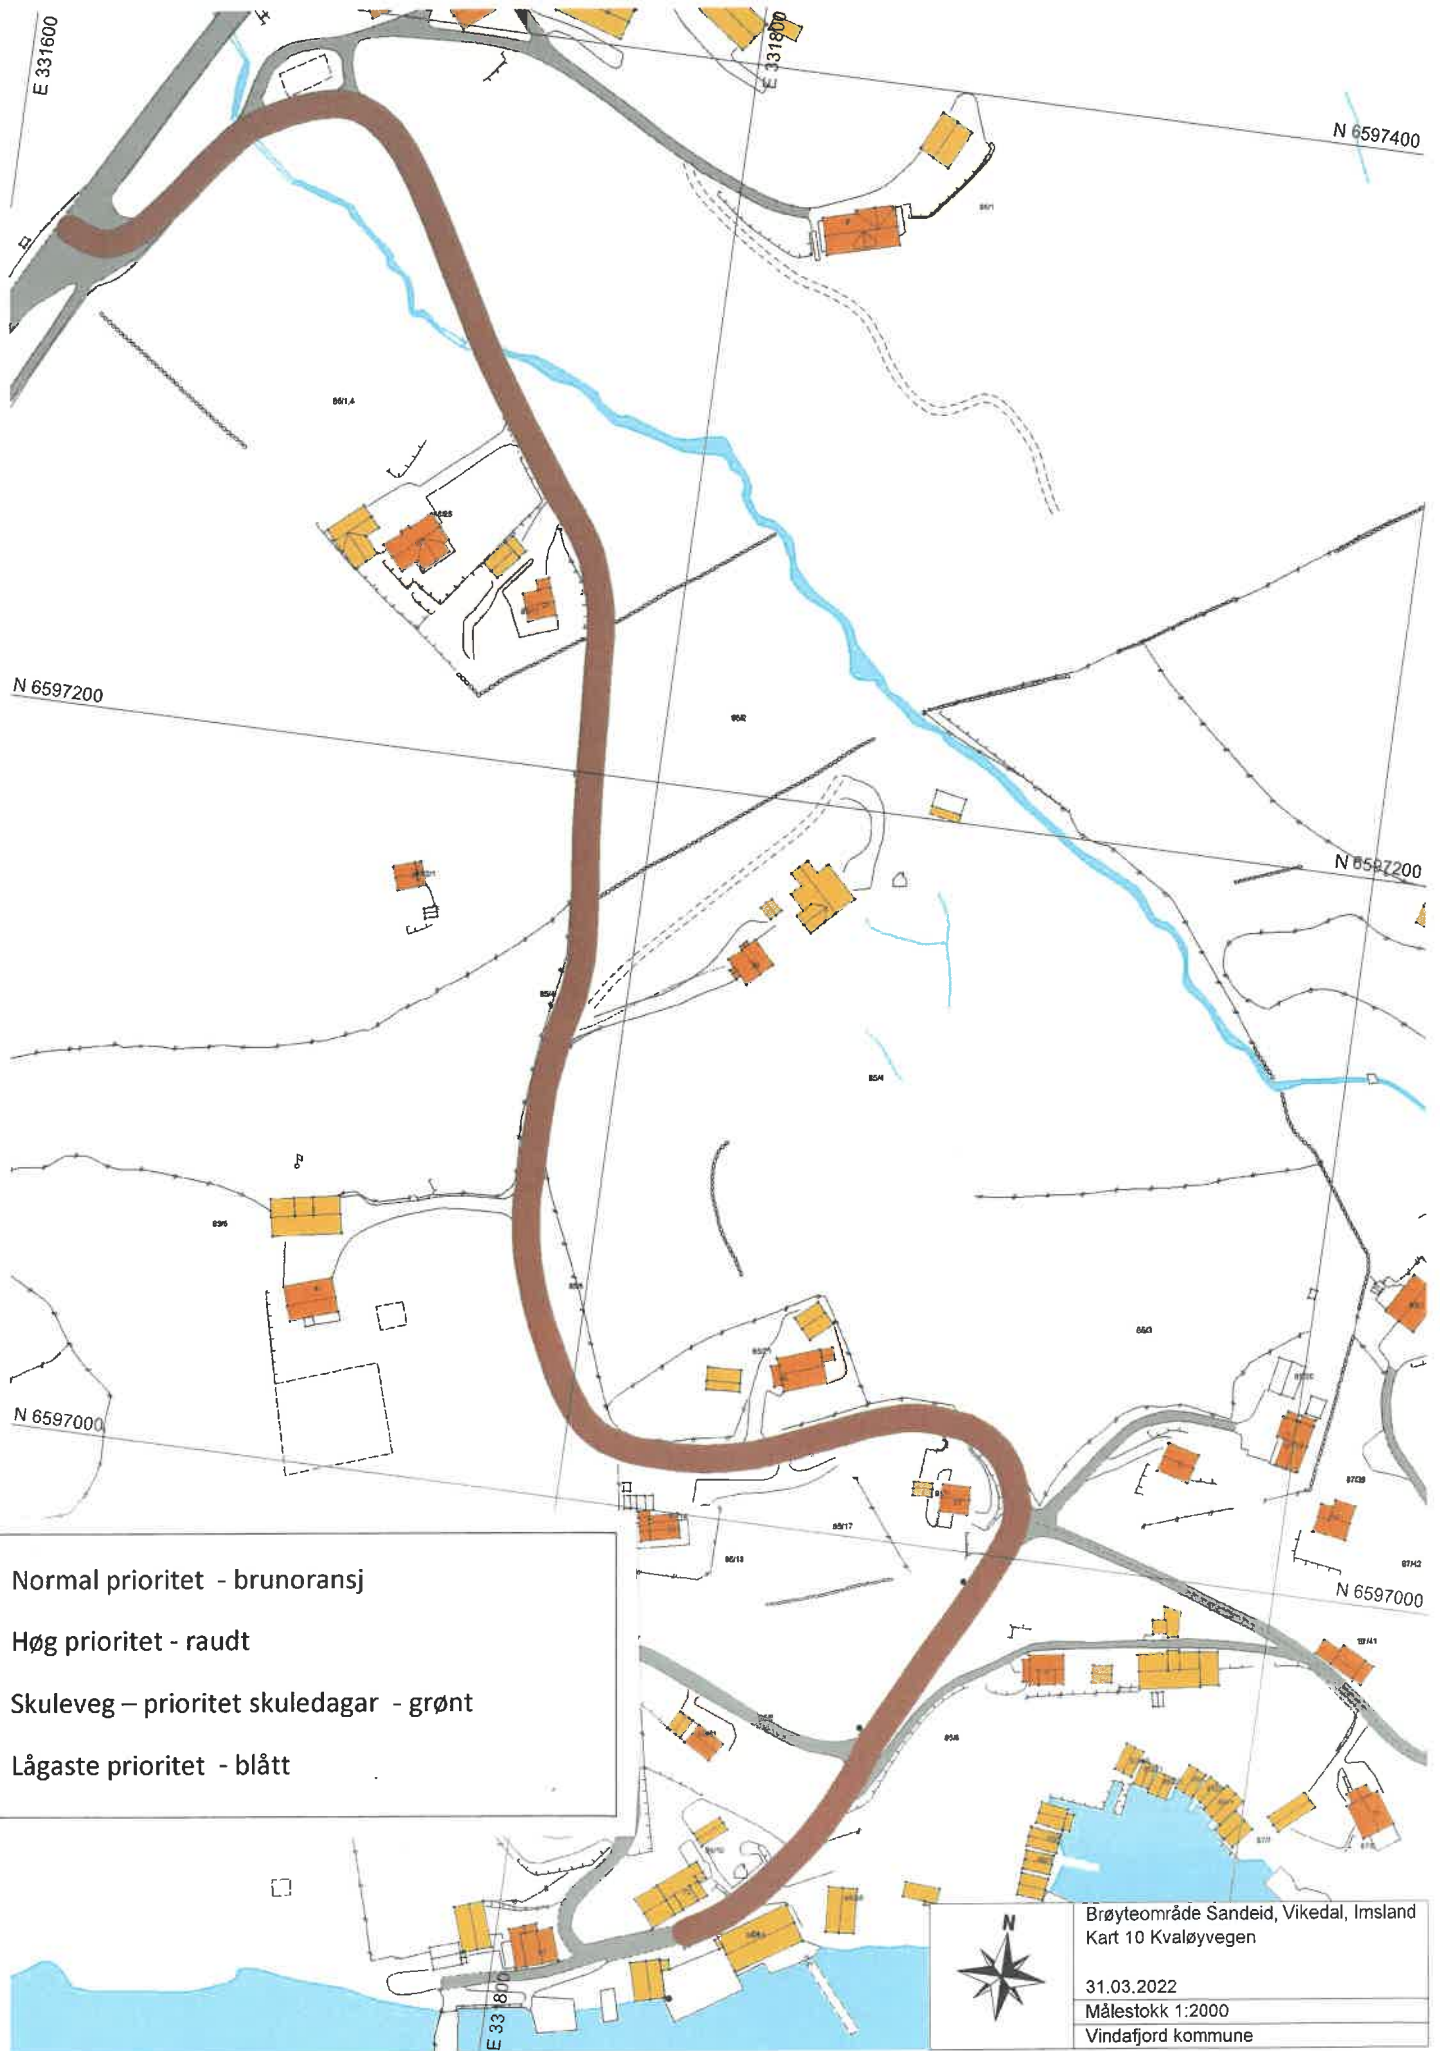

Normal prioritet - brunoransj
Høg prioritet - raudt
Skuleveg – prioritet skuledagar - grønt
Lågaste prioritet - blått

Brøyteområde Sandeid, Vikedal, Imsland
Karl 10 Kvaløyvegen
31.03.2022
Målestokk 1:2000
Vindafjord kommune

Normal prioritet - brunoransj

Høg prioritet - raudt

Skuleveg – prioritet skuledagar - grønt

Lågaste prioritet - blått

Brøyteområde Sandeid, Vikedal, Imstrand
Kart 2 Sandeid sentrum

31.03.2022

Målestokk 1:3000

Vindafjord kommune

Normal prioritet - brunoransj
 Høg prioritet - raudt
 Skuleveg – prioritet skuledagar - grønt
 Lågaste prioritet - blått

Brøyteområde Sandeid, Vikedal, Imsland
 Kart 10 Kvaløyvegen
 31.03.2022
 Målestokk 1:2000
 Vindafjord kommune

Brøyteområde Sandeid, Vikedal, Imsland
Kart 7 Vikedal Søndenfjell
31.03.2022
Målestokk 1:4000
Vindafjord kommune

Normal prioritert - brunoransj

Høg prioritert - raudt

Skuleveg – prioritert skuledagar - grønt