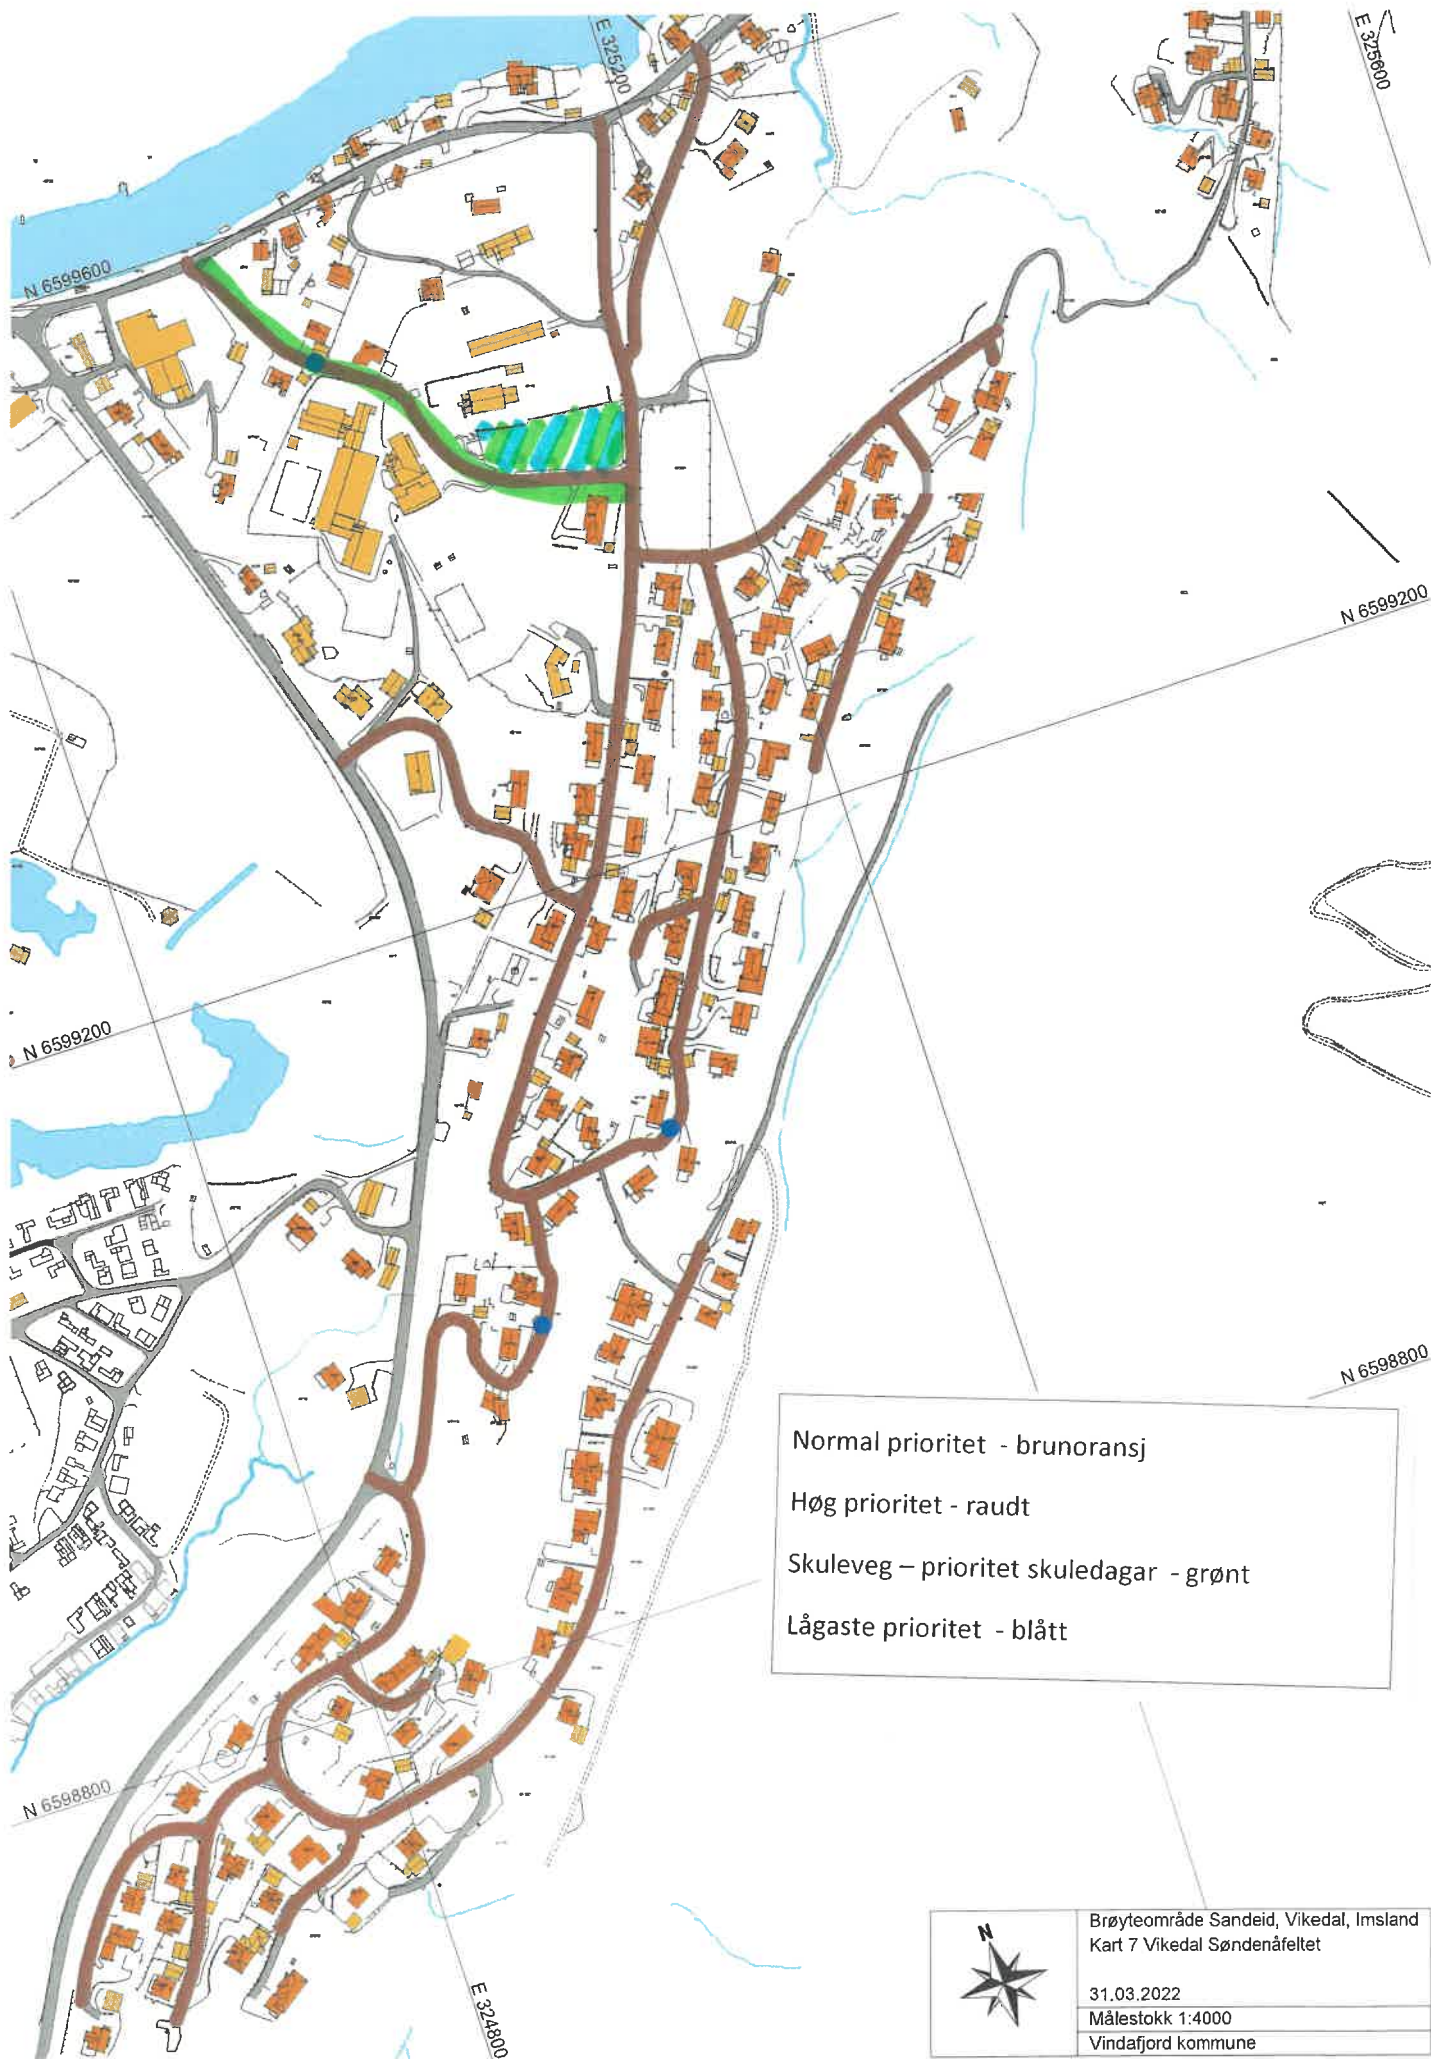

Normal prioritet - brunoransj

Høg prioritet - raudt

Skuleveg – prioritet skuledagar - grønt

Lågaste prioritet - blått

N 6601000

N 6601000

N 6600300

N 6600300

Brøyteområde Sandeid, Vikedal, Imstrand
Kart 5 Oppsalsvegen

31.03.2022

Målestokk 1:7000

Vindafjord kommune

Normal prioritet - brunoransj
Høg prioritet - raudt
Skuleveg – prioritet skuledagar - grønt
Lågaste prioritet - blått

Brøyteområde Sandeid, Vikedal, Imsland
Kart 7 Vikedal Søndenfjell
31.03.2022
Målestokk 1:4000
Vindafjord kommune

Normal prioritert - brunoransj

Høg prioritert - raudt

Skuleveg – prioritert skuledagar - grønt