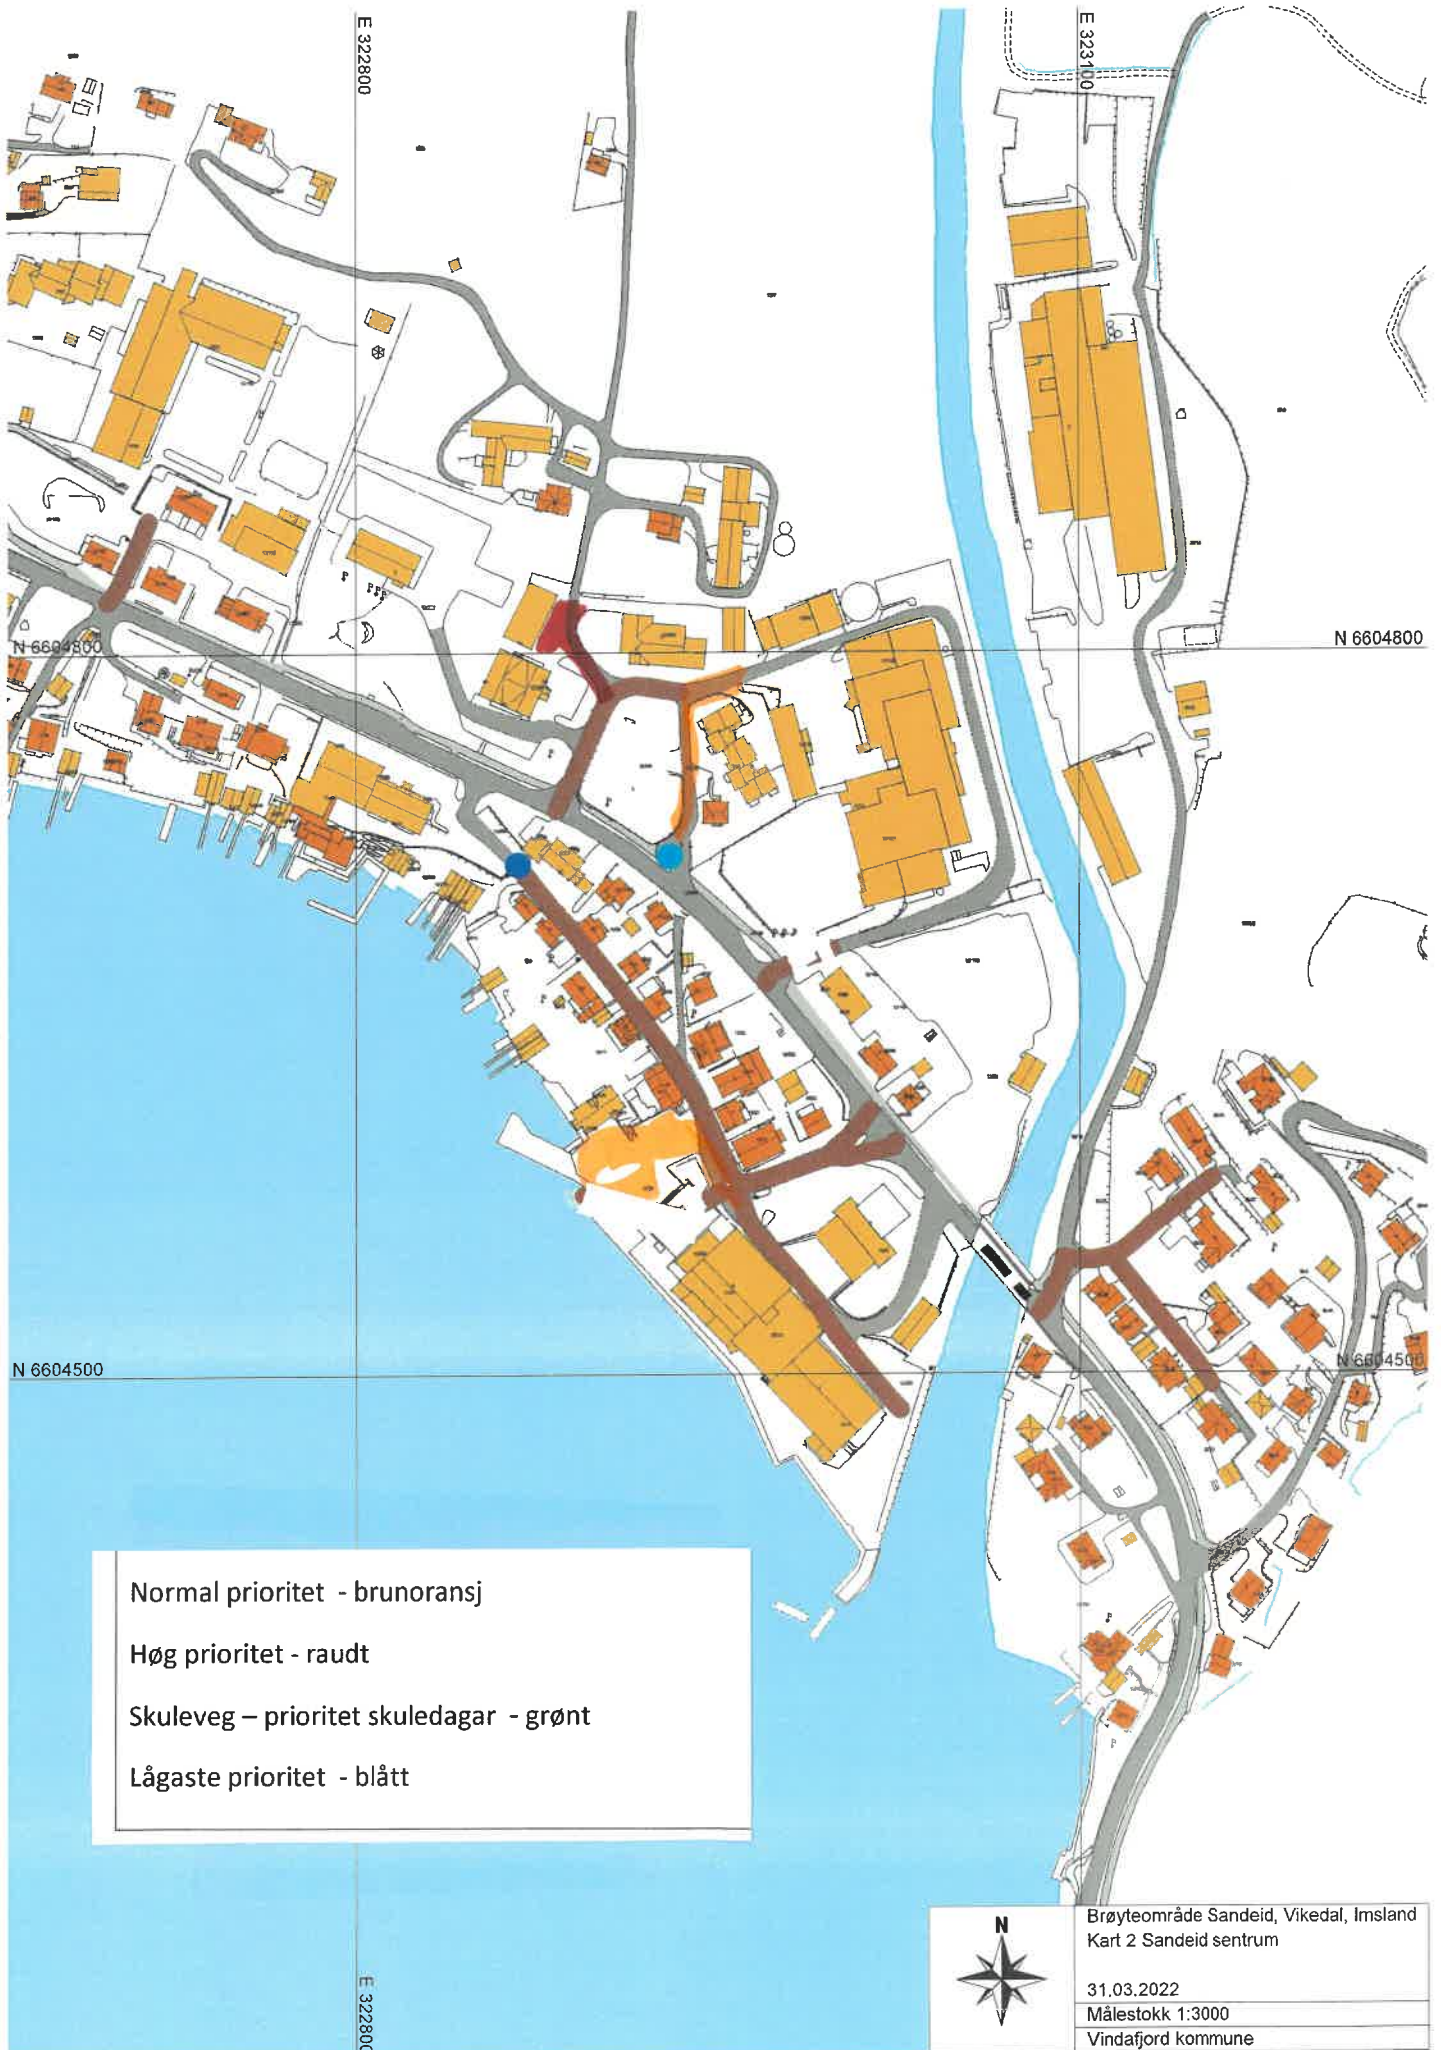

Normal prioritet - brunoransj
Høg prioritet - raudt
Skuleveg – prioritet skuledagar - grønt
Lågaste prioritet - blått

Brøyteområde Sandeid, Vikedal, Imsland
Karl 10 Kvaløyvegen
31.03.2022
Målestokk 1:2000
Vindafjord kommune

Normal prioritet - brunoransj

Høg prioritet - raudt

Skuleveg – prioritet skuledagar - grønt

Lågaste prioritet - blått

Brøyteområde Sandeid, Vikedal, Imstrand
Kart 2 Sandeid sentrum

31.03.2022

Målestokk 1:3000

Brøyteområde Sandeid, Vikedal, Imsland
Kart 7 Vikedal Søndenfjell
31.03.2022
Målestokk 1:4000
Vindafjord kommune

Normal prioritert - brunoransj

Høg prioritert - raudt

Skuleveg – prioritert skuledagar - grønt

Brøyteområde Sandeid, Vikedal, Imsland
Kart 8 Imslandssjøen
31.03.2022
Målestokk 1:4000
Vindafjord kommune