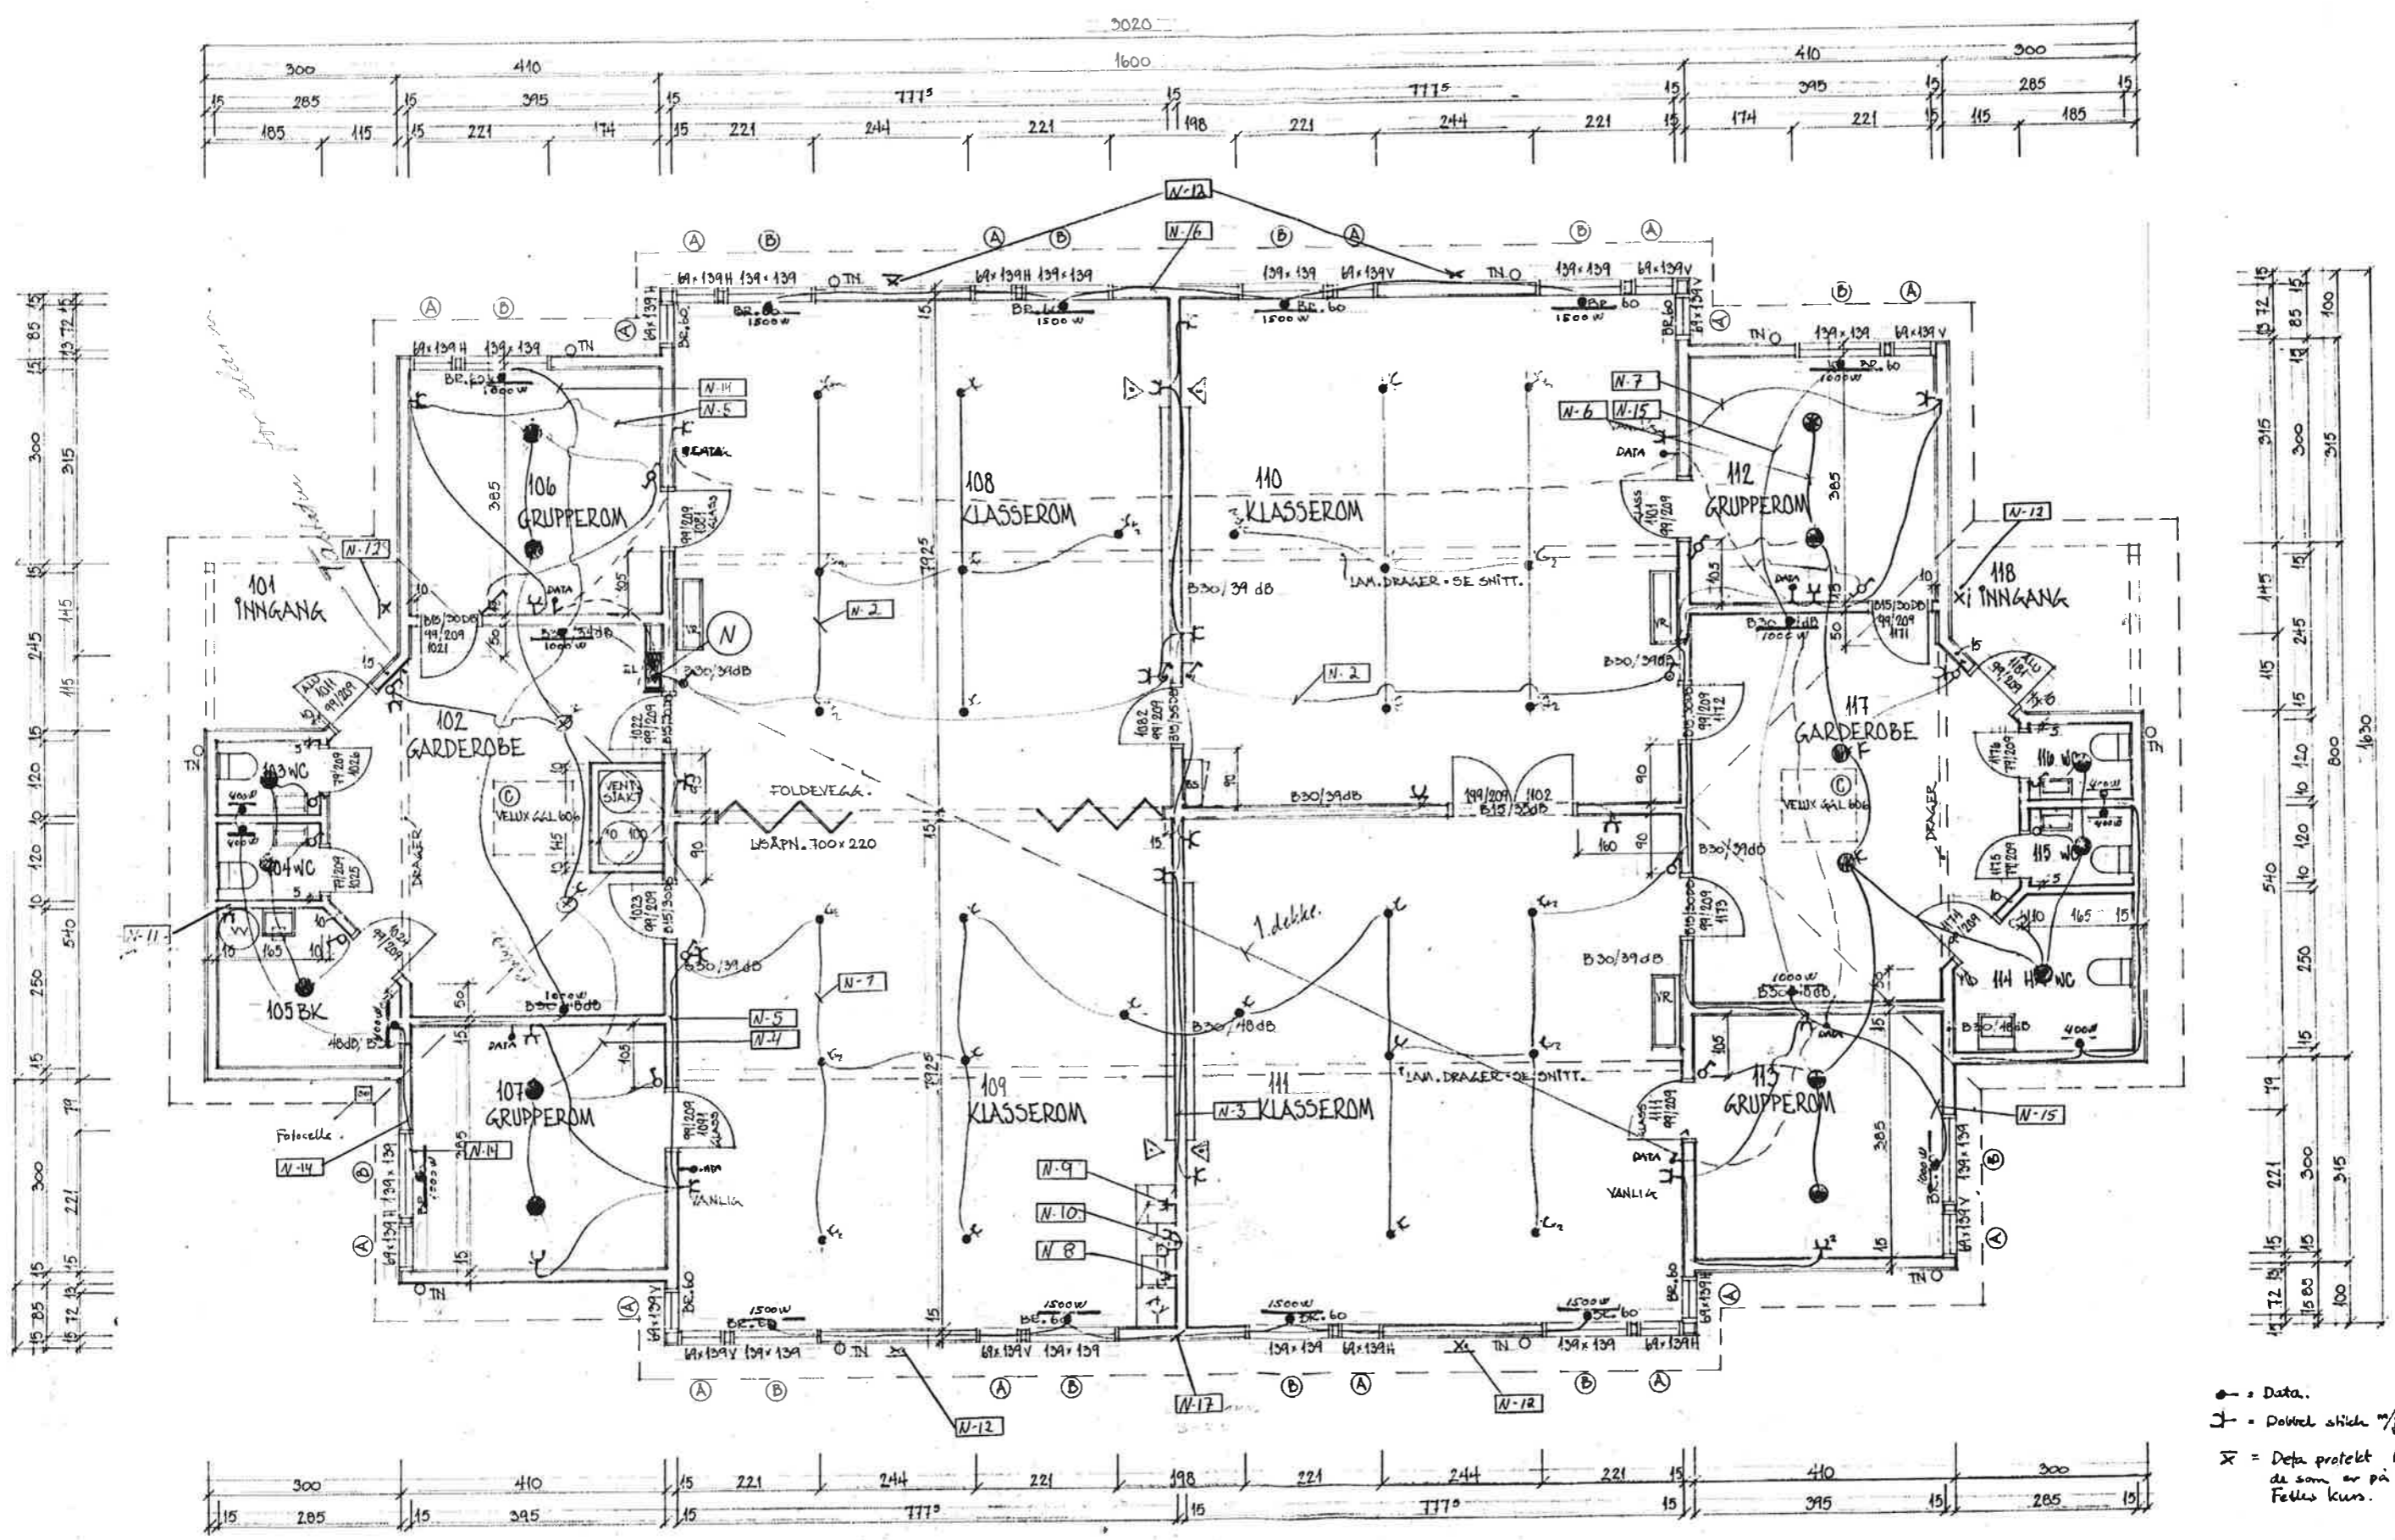

KORRIGERT:
 4.6.97 • MÅL VENT. SJAKT GARD. 102.
 13.6.97 • FOLDEVÆG. TIL ROM 108/109.
 DRAGERE GARD./KL.ROM.
 21.6.97 • VV-BØ-TN-KJØ-VR-TAVLE-EL.
 ØSR KL.ROM-ØSR.ROM-105 ØVST.

• = Data.
 † = Dobbel stikk m/j.
 X = Data protekt h'm høyde som de som er på eksist. bygg. Felles kurs.

DIAN M 1.50
 1177 TUNDRASØRBY 9801/9802
 1177 TUNDRASØRBY 9801/9802
 1177 TUNDRASØRBY 9801/9802