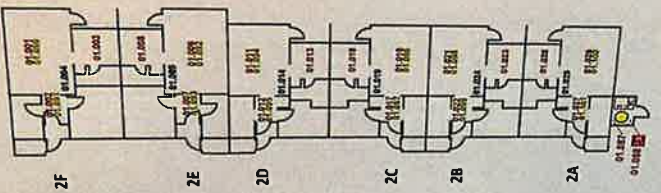

SKOGVEIEN 2 00

- Komponentliste**
- (1) Varslant
  - (2) Trykktaster
  - (3) Inndret (alarmring)
  - (4) Stengeventil vannmåteanlegg
  - (5) Arvesys vakt
  - (6) Prosmosk vaktanlegg
  - (7) Hørselskylar
  - (8) Dørmåte
  - (9) Stengeventil hoved tilførsel
  - (10) Vann til kappebrannsløkk
  - (11) Tiltaksbryter

- DU STAR HER**
- REPARASJONSTRILL
  - MANUELL HJELPESIGNAL
  - 01.001 DØRSTRØMBRYTER
  - 01.001 DØRSTRØM PÅ LØFT
  - 01.001 SLYMMEKONTAKT

**BRANN 110**

**Komponentliste**

- (11) Orienteringsplan
- (12) Betjeningspanel
- (13) Alarm sender
- (14) Hovedstrømbryter pumper
- (15) kompressor
- (16) Trykkvakt kompressor
- (17) Lufttrykk vannmåteanlegg