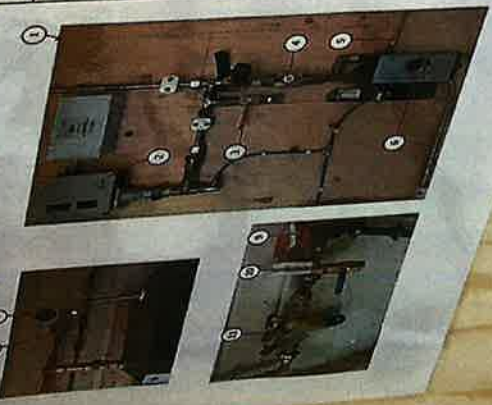

SKOGVEIEN 2 00

- Komponentliste**
- (1) Varslant
  - (2) Trykktaster
  - (3) Inndret (alarmring)
  - (4) Stengeventil vannmåteanlegg
  - (5) Arvesys vakt
  - (6) Prosmosk vaktanlegg
  - (7) Hørselskylar
  - (8) Dørmåte
  - (9) Stengeventil hoved tilførsel
  - (10) Vann til kappebrannsløkk
  - (11) Tiltaksbryter

- DU STAR HER**
- REPARASJONSTRILL
  - MANUELL HJELPESIGNAL
  - 01.001 DØRSTRØMBRYTER
  - 01.001 DØRSTRØM PÅ LØFT
  - 01.001 SLYMMEKONTAKT

**BRANN 110**

**Komponentliste**

- (11) Orienteringsplan
- (12) Betjeningspanel
- (13) Alarm sender
- (14) Hovedstrømbryter pumper
- (15) kompressor
- (16) Trykkvakt kompressor
- (17) Lufttrykk vannmåteanlegg