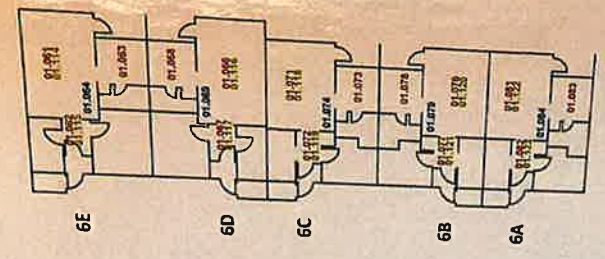

SKOGVEIEN 2 00

- Komponentliste**
- (1) Varslant
  - (2) Trykktaster
  - (3) Inndret (alarmring)
  - (4) Stengeventil vannmåteanlegg
  - (5) Arvesys vakt
  - (6) Prosmosk vaktanlegg
  - (7) Hørselskylar
  - (8) Dørmåte
  - (9) Stengeventil hoved tilførsel
  - (10) Vann til kappebrannsløkk
  - (11) Tiltaksbryter