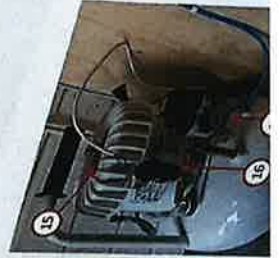

SKOGVEIEN 2 00

- Komponentliste**
- (1) Varslant
  - (2) Trykktaster
  - (3) Inndret (alarmring)
  - (4) Stengeventil vannmåteanlegg
  - (5) Arvesys vakt
  - (6) Prosmosk vaktanlegg
  - (7) Hørselskylar
  - (8) Dørmåte
  - (9) Stengeventil hoved tilførsel
  - (10) Vann til kappebrannsløkk
  - (11) Tiltaksbryter

- DU STAR HER**
- REPARASJONSTRILL
  - MANUELL HJELPESIGNAL
  - 01.001 DØRSTRØMBRYTER
  - 01.001 DØRSTRØM PÅ LØFT
  - 01.001 SLYMMEKONTAKT

**BRANN 110**

**Komponentliste**

- (11) Orienteringsplan
- (12) Betjeningspanel
- (13) Alarm sender
- (14) Hovedstrømbryter pumper
- (15) kompressor
- (16) Trykkvakt kompressor
- (17) Lufttrykk vannmåteanlegg