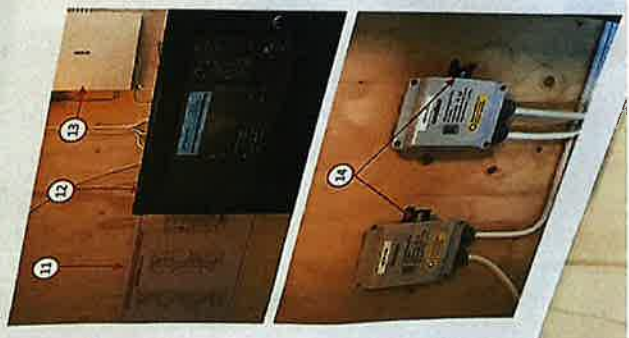

SKOGVEIEN 2 00

- Komponentliste**
- (1) Varslant
  - (2) Trykktaster
  - (3) Inndret (alarmring)
  - (4) Stengeventil vannmåteanlegg
  - (5) Arvesys vakt
  - (6) Prosmosk vaktanlegg
  - (7) Hørselskylar
  - (8) Dørmåte
  - (9) Stengeventil hoved tilførsel
  - (10) Vann til kappebrannsløkk
  - (11) Tiltaksbryter

- DU STAR HER**
- REPARASJONSTRILL
  - MANUELL HJELPESIGNAL
  - 01.001 DØRSTRØMBRYTER
  - 01.001 DØRSTRØM PÅ LØFT
  - 01.001 SLYMMEKONTAKT

**BRANN 110**

**Komponentliste**

- (11) Orienteringsplan
- (12) Betjeningspanel
- (13) Alarm sender
- (14) Hovedstrømbryter pumper
- (15) kompressor
- (16) Trykkvakt kompressor
- (17) Lufttrykk vannmåteanlegg