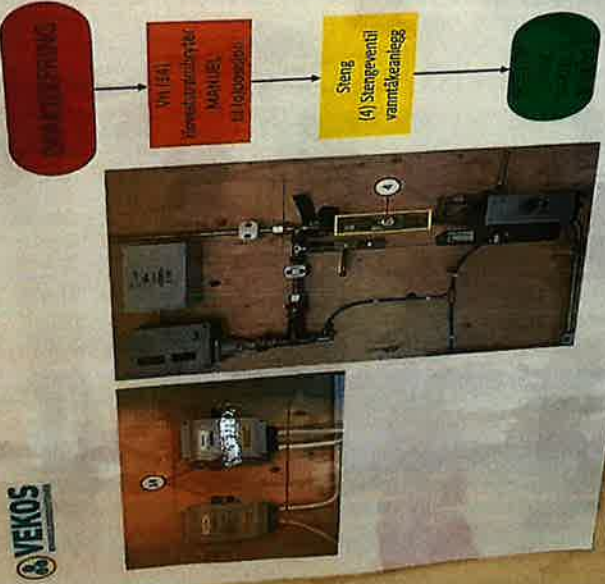

SKOGVEIEN 2 00

- Komponentliste**
- (1) Varslant
  - (2) Trykktaster
  - (3) Inndret (alarmring)
  - (4) Stengeventil vannmåteanlegg
  - (5) Arvesys vakt
  - (6) Prosmosk vaktanlegg
  - (7) Hørselskylar
  - (8) Dørmåte
  - (9) Stengeventil hoved tilførsel
  - (10) Vann til kappebrannsløkk
  - (11) Tiltaksbryter

- DU STAR HER**
- REPARASJONSTRILL
  - MANUELL HJELPESIGNAL
  - 01.001 DØRSTRØMBRYTER
  - 01.001 DØRSTRØM PÅ LØFT
  - 01.001 SLYMMEKONTAKT

**BRANN 110**

**Komponentliste**

- (11) Orienteringsplan
- (12) Betjeningspanel
- (13) Alarm sender
- (14) Hovedstrømbryter pumper
- (15) kompressor
- (16) Trykkvakt kompressor
- (17) Lufttrykk vannmåteanlegg