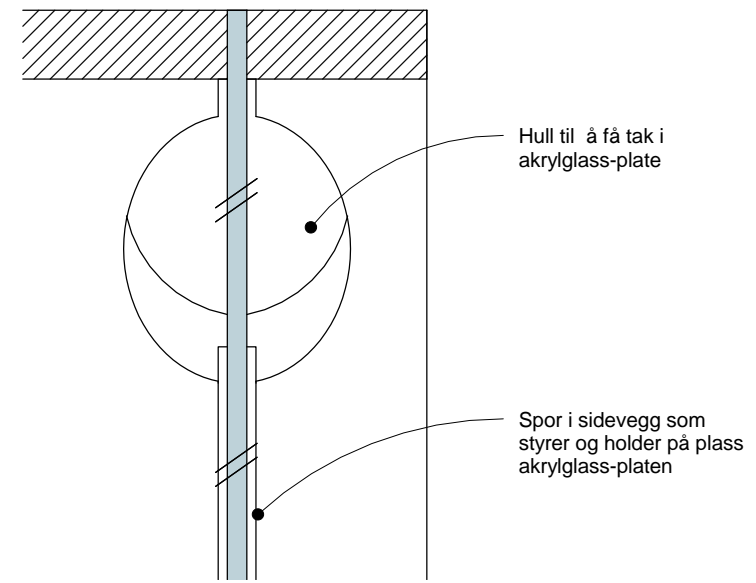

Oppriss

Snitt

Detalj 1:1

Plan

Alle mål må kontrolleres på stedet

Rev	Utsendelse for prisinnhenting	Tegnet av	Kontr. av
Rev		Tegnet av	Kontr. av
Rev		Tegnet av	Kontr. av
Rev		Tegnet av	Kontr. av

BEATE ELLINGSEN AS
 INTERIØRARKITEKTER
 MØBLEDISIGN
 OSLO
 N. 0 2 3 8 O S L O
 www.beate-ellingesen.no

Tegn. nr
 IA-06 01 30
 Rev. nr Rev. dato

Arkitekt LINK Arkitektur
 Solhøy omsorgsboliger
 1-3. etg - Beboerrom
 Skjema Erindringsboks
 Oslo 13.08.2015 Mål 1:20 / 1:5

Interiørarkitekt Beate Ellingsen AS
 Tegnet av Kontr. av