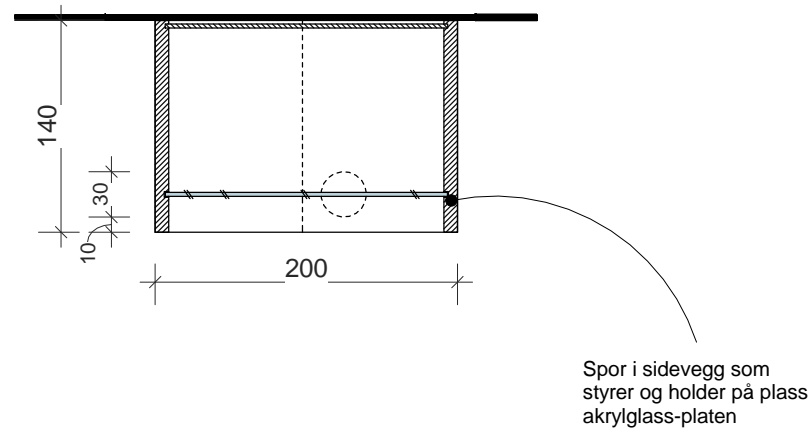

Oppriss

Snitt

Detalj 1:1

Plan

Alle mål må kontrolleres på stedet

Rev	Utsendelse for prisinnhenting	Tegnet av	Kontr. av
Rev		Tegnet av	Kontr. av
Rev		Tegnet av	Kontr. av
Rev		Tegnet av	Kontr. av

BEATE ELLINGSEN AS
 INTERIØRARKITEKTER
 MØBLEDISIGN
 OSLO
 N. 0 2 3 8 O S L O
 www.beate-ellingesen.no

Tegn. nr
 IA-06 01 30
 Rev. nr Rev. dato

Arkitekt LINK Arkitektur
 Solhøy omsorgsboliger
 1-3. etg - Beboerrom
 Skjema Erindringsboks
 Oslo 13.08.2015 Mål 1:20 / 1:5

Interiørarkitekt Beate Ellingsen AS
 Tegnet av Kontr. av