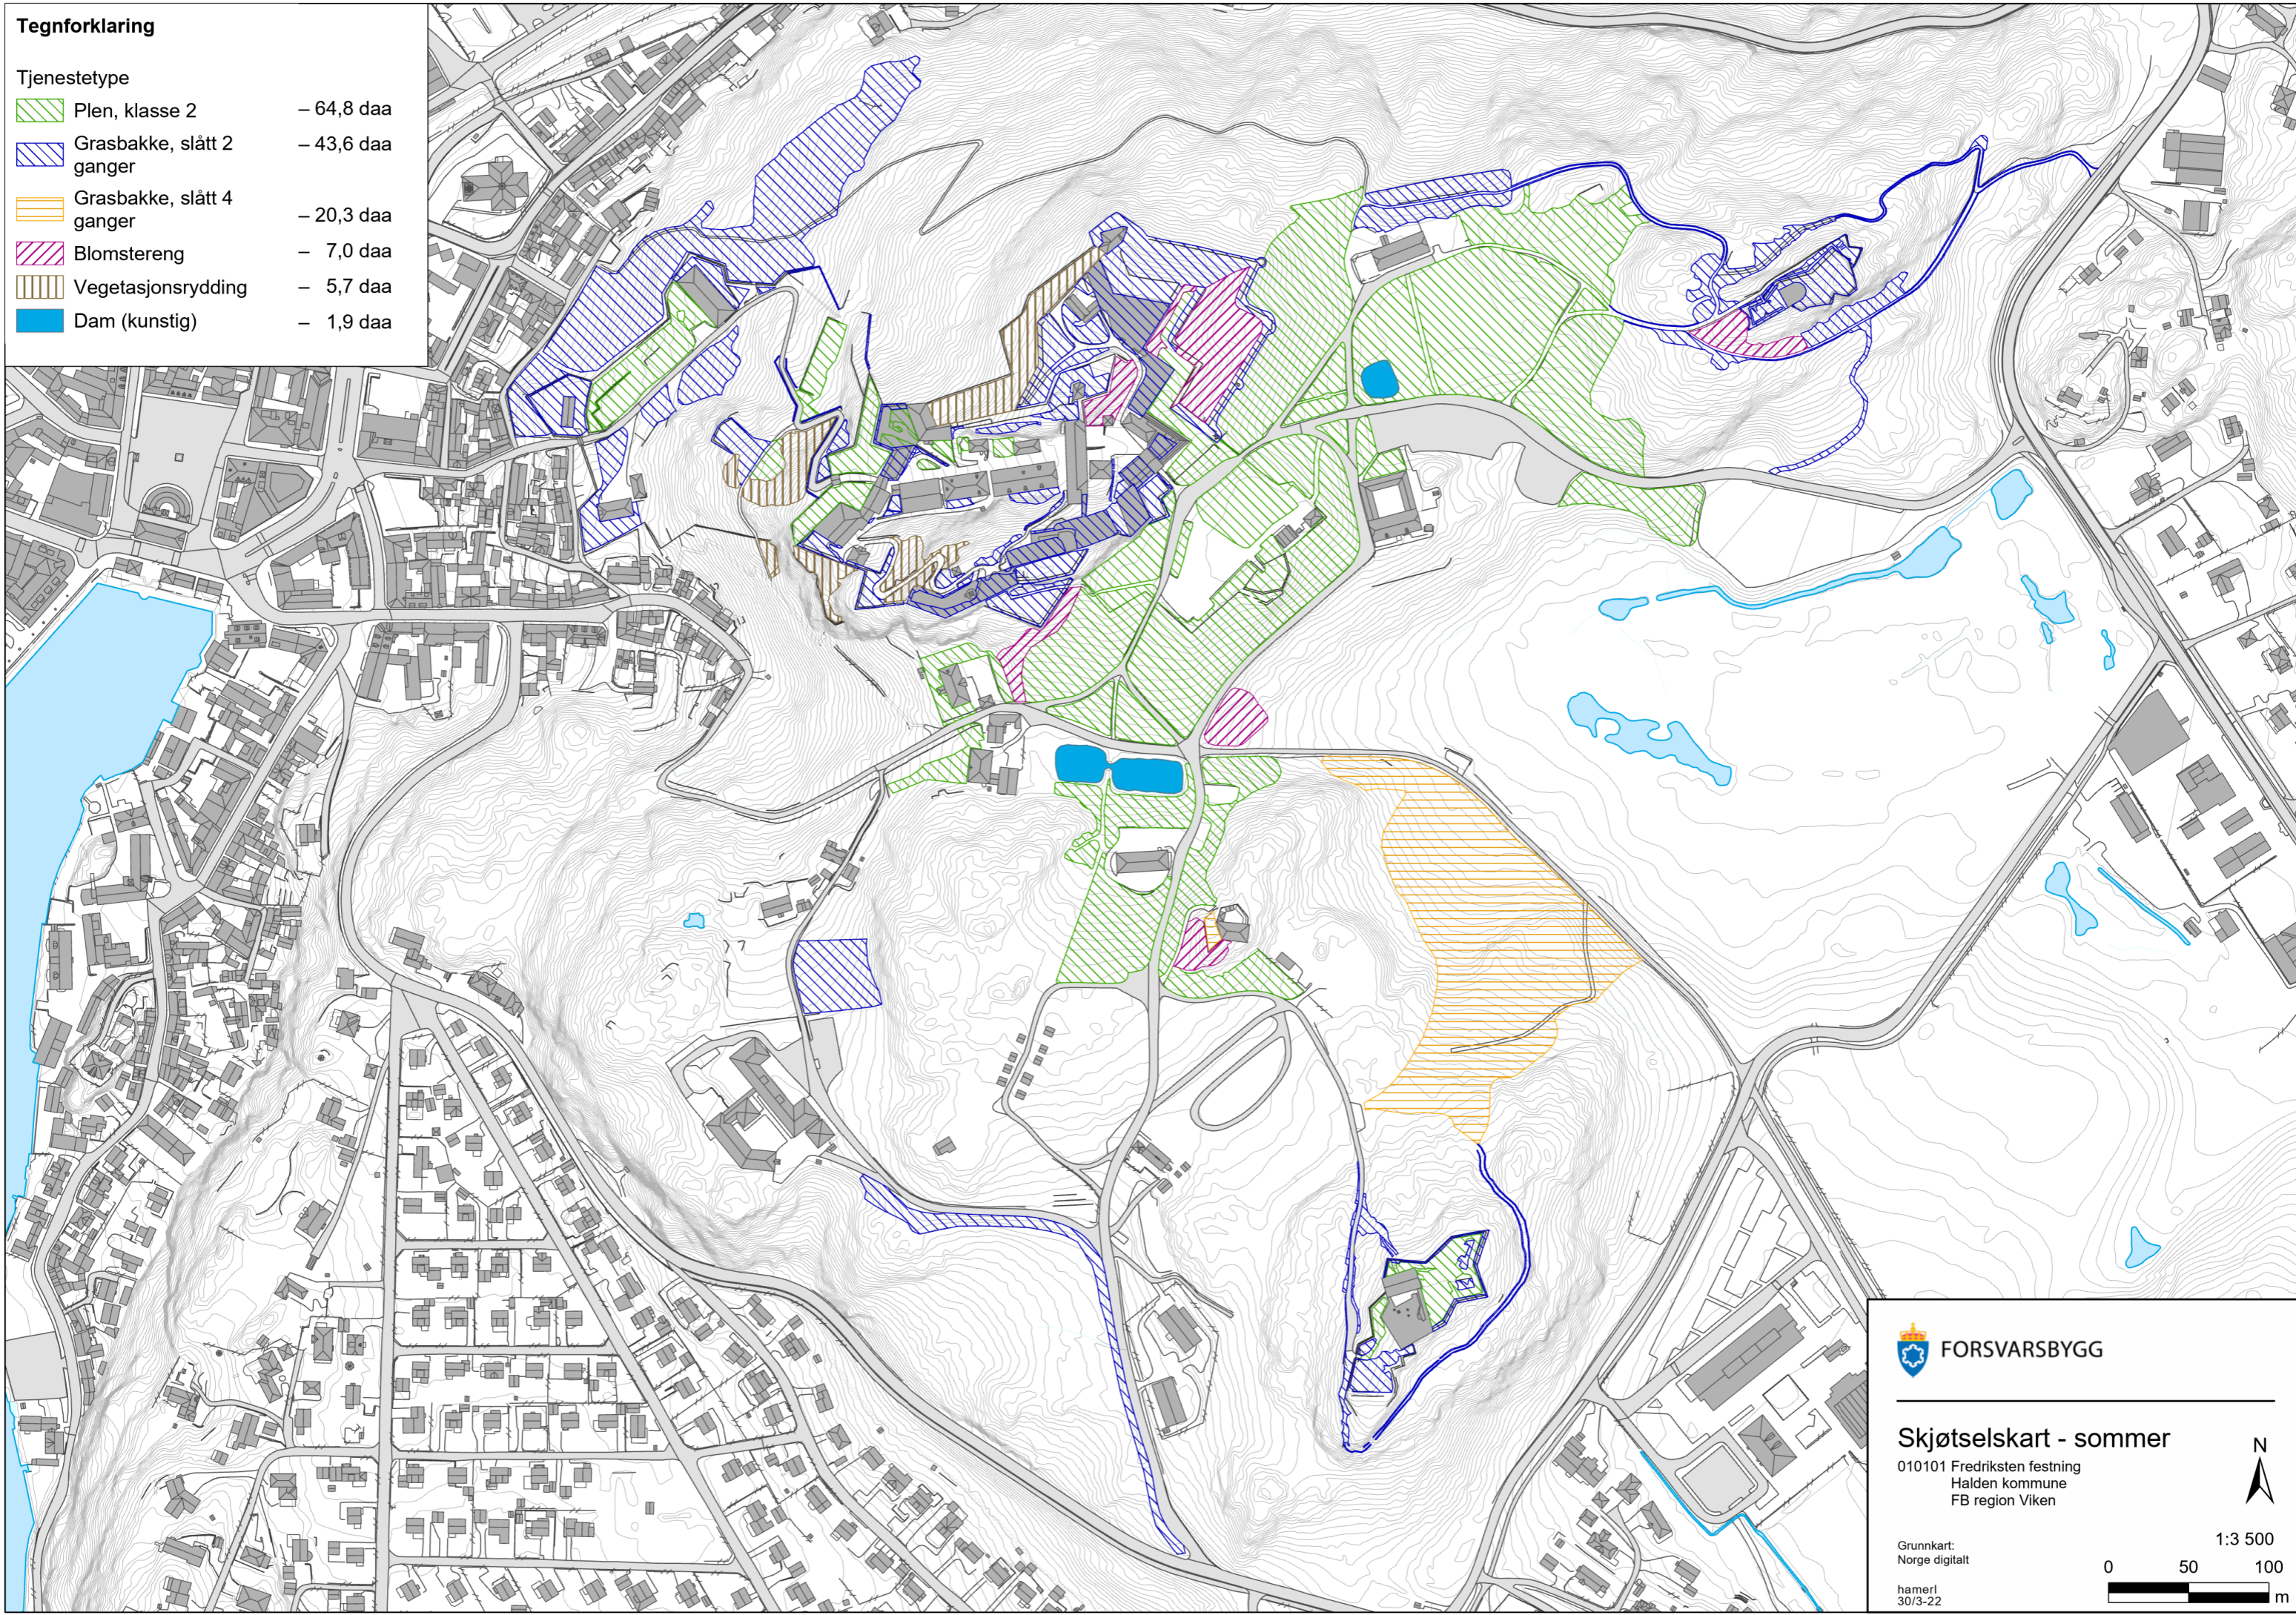

Tegnforklaring

Tjenestetype

	Plen, klasse 2	– 64,8 daa
	Grasbakke, slått 2 ganger	– 43,6 daa
	Grasbakke, slått 4 ganger	– 20,3 daa
	Blomstereng	– 7,0 daa
	Vegetasjonsrydding	– 5,7 daa
	Dam (kunstig)	– 1,9 daa

 FORSVARSBYGG

Skjøtselskart - sommer
010101 Fredriksten festning
Halden kommune
FB region Viken

Grunnkart:
Norge digitalt

1:3 500

0 50 100
m

hamerl
30/3-22